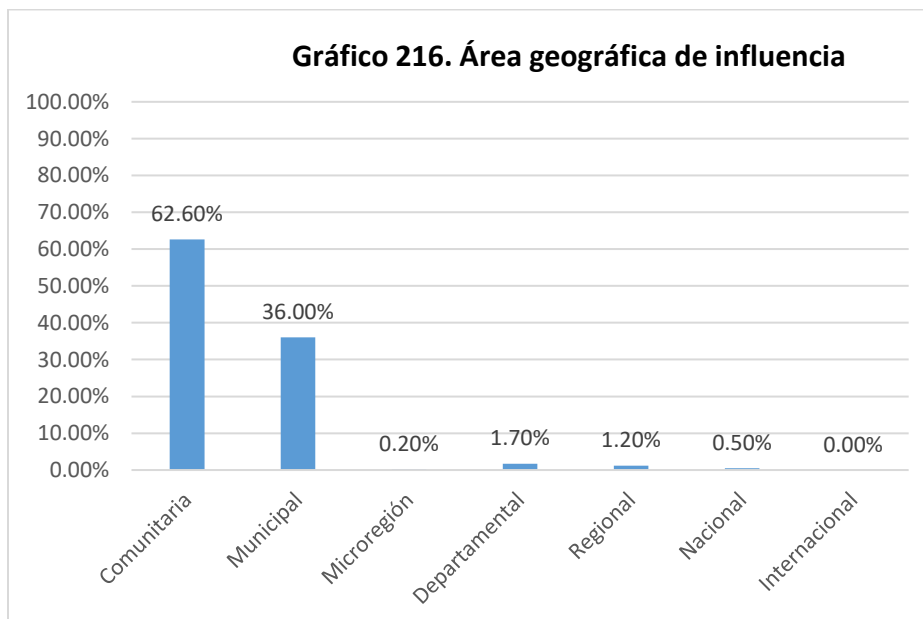

Fuente: Elaboración propia a partir de la base de datos generada para el Directorio de actores socio productivos. 2018