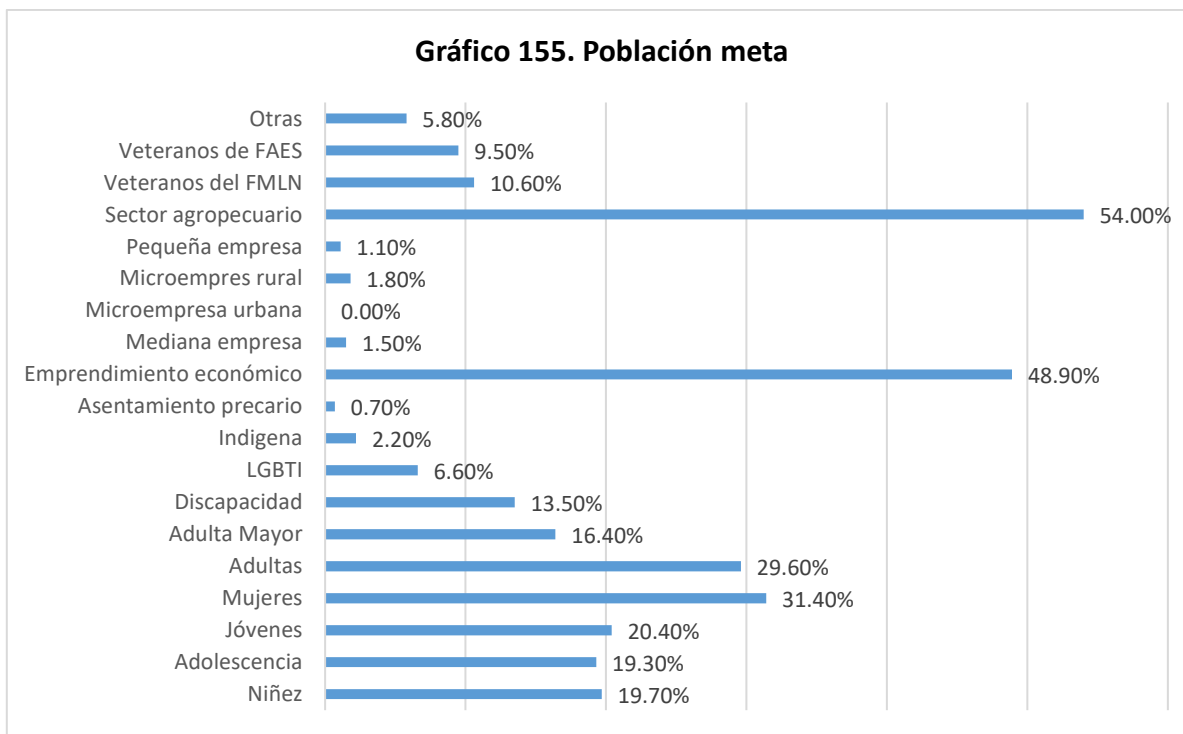

**Tabla 19. Tipo de organización**

	Cuscatlán	
	F	%
Asociación comunal/ADESCO	45	16.4%
Asociación de vecinos	5	1.8%
Asociación productiva	171	62.4%
Grupo deportivo	0	0.0%
Organización ciudadana	3	1.1%
Organización ciudadana Adulto Mayor	0	0.0%
Organización ciudadana educativa	0	0.0%
Organización ciudadana indígena	0	0.0%
Organización ciudadana juvenil	6	2.2%
Organización ciudadana LGBTI	0	0.0%
Organización cultural o artística	2	.7%
Organización de mujeres	32	11.7%
Organización de voluntariado	4	1.5%
Organización política	5	1.8%
Organización religiosa	1	.4%
Total	274	100.0%

Fuente Elaboración propia a partir de la base de datos generada para el Directorio de actores socio productivos. 2018

De las expresiones organizativas registradas, en el departamento de Cuscatlán, las expresiones sociales y productivas conjuntamente tienen el 84.1% de estatus legal. Obsérvese el gráfico siguiente.

Fuente Elaboración propia a partir de la base de datos generada para el Directorio de actores socio productivos. 2018

En relación al área geográfica de influencia, del registro de las organizaciones es el área comunitaria la que prevalece con un 65.7%, seguido por el área municipal con 44.9%. Se aclara que las organizaciones tuvieron la opción de mencionar diversas áreas de influencia geográfica, presentándose los resultados sobresalientes. En el gráfico se detallan los porcentajes según el área de influencia.

Fuente Elaboración propia a partir de la base de datos generada para el Directorio de actores socio productivos. 2018

Entre los datos obtenidos sobre la población meta, en el caso de este departamento de Cuscatlán, la representación del sector agropecuario obtiene un 54.0%, siendo el porcentaje más alto, seguido por un 48.9% correspondiendo a “emprendimiento económico” y con un 29.6% se ubica la “población adulta”. En el gráfico siguiente se presentan los resultados de este departamento para la población meta.