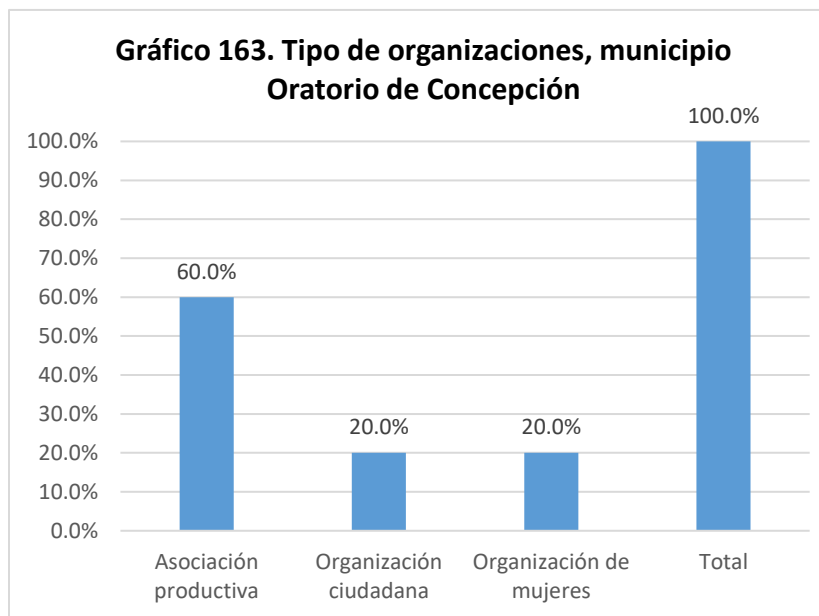

Fuente Elaboración propia a partir de la base de datos generada para el Directorio de actores socio productivos. 2018

Nombre de la organización	Tipo de organización	SIGLAS	Dirección, Teléfonos y celular, E-mail	Contacto Nombres	Área geográfica de influencia	Población meta	Eje temático
Asociación de Personas con Discapacidad de Oratorio de Concepción	Organización ciudadana	ASDIPSOC	7144-6103		Comunitaria	Personas con discapacidad	Social, discapacidad
Asociación de Mujeres con Equidad de Género	Organización de mujeres		Alcaldía Municipal, Barrio El Centro, calle al Cementerio N° 134	Florinda Amaya	Municipal	Mujeres	Económico-productivo, mujeres, político, salud
Asociación Cooperativa de Producción Agropecuaria Argod de R.L.	Asociación productiva		Colonia Betel; 7613 - 1925	José Ernesto García	Municipal	Emprendimientos económicos, sectores agropecuarios	Económico-productivo
Asociación Cooperativa Agropecuaria Los Guerreros de Oratorio de R.L.	Asociación productiva		Municipio de Oratorio de Concepción; 7722 - 6194	José Fidencio Ríos Molina	Municipal	Emprendimientos económicos, sectores agropecuarios	Económico-productivo
Asociación Cooperativa Agropecuaria El Guaycume de R.L.	Asociación productiva		Cantón El Triunfo 7136-7893 / 2258-8485	Salvador Flores Efigenio	Comunitaria	Emprendimientos económicos, sectores agropecuarios	Económico-productivo