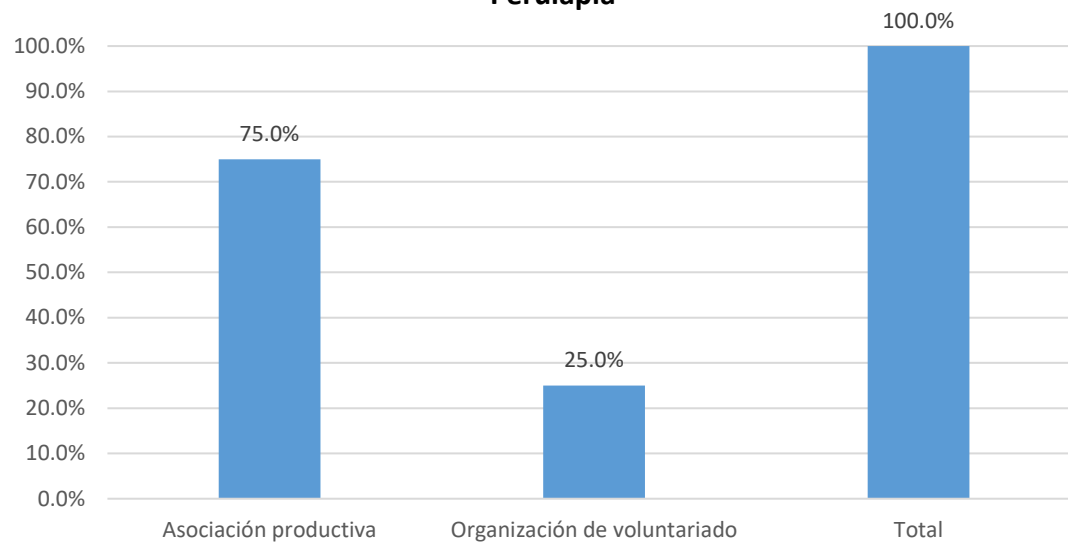

Gráfico 164. Tipo de organizaciones, municipio San Bartolomé Perulapía

Fuente Elaboración propia a partir de la base de datos generada para el Directorio de actores socio productivos. 2018

Nombre de la organización	Tipo de organización	SIGLAS	Dirección, Teléfonos y celular, E-mail	Contacto Nombres	Área geográfica de influencia	Población meta	Eje temático
Comunal de Protección Civil	Organización de voluntariado	CCPCMD	Comunidad Bosques de Perulapía, Carretera a Suchitoto, San Bartolomé Perulapía, Cuscatlán 7355-7695	José Raúl Velásquez	Comunitaria	Niñez, adolescentes, jóvenes, mujeres, población adulta, personas adultas mayores, personas con discapacidad, veteranos y veteranas del FMLN, veteranos de la FAES	Económico-productivo, gestión y mitigación de riesgos, seguridad ciudadana
Asociación Agropecuaria San Bartolomé Perulapía de R.L.	Asociación productiva	AGASAP	San Bartolomé, Perulapía, Cuscatlán		Municipal	Población adulta, sectores agropecuarios	Económico-productivo