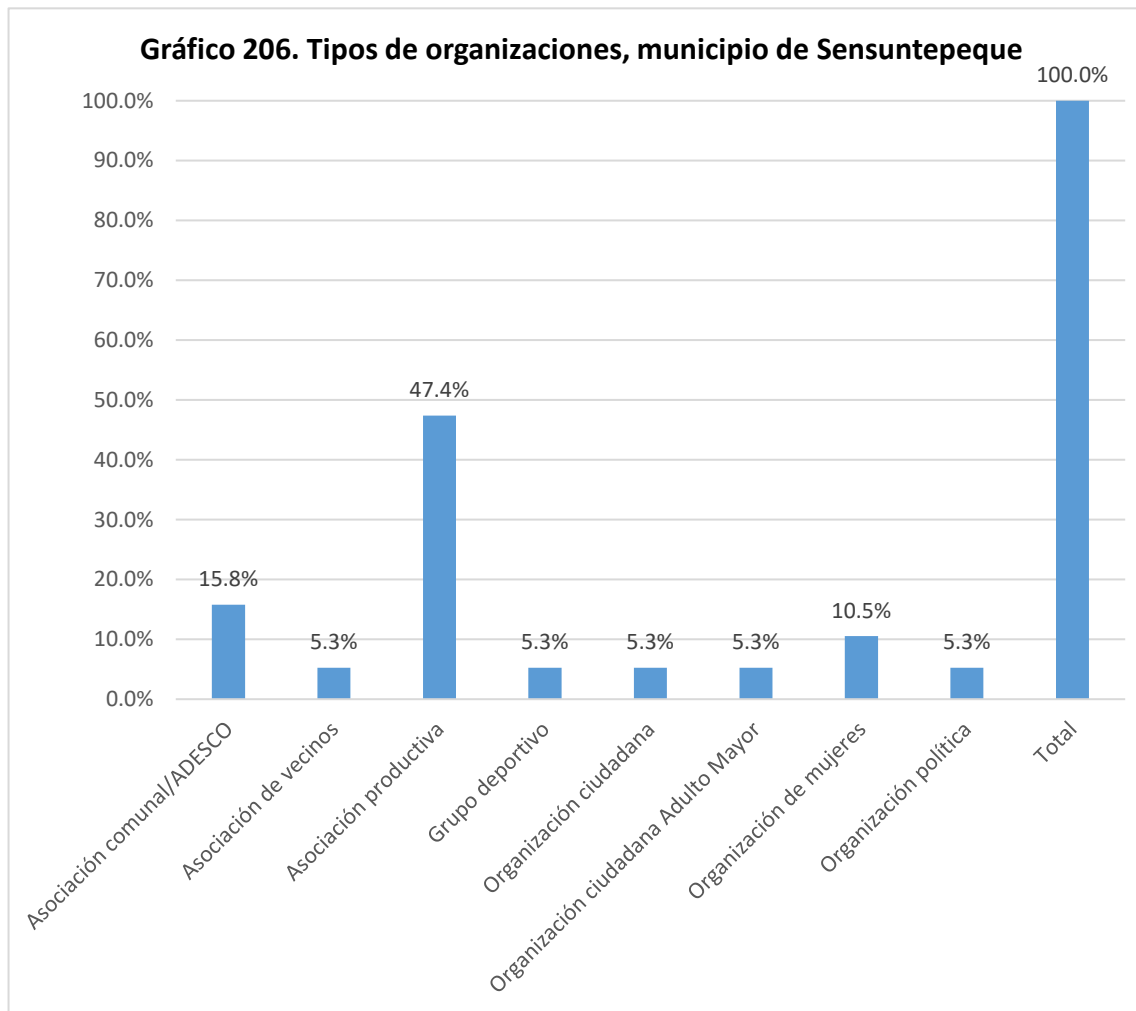

Fuente Elaboración propia a partir de la base de datos generada para el Directorio de actores socio productivos. 2018