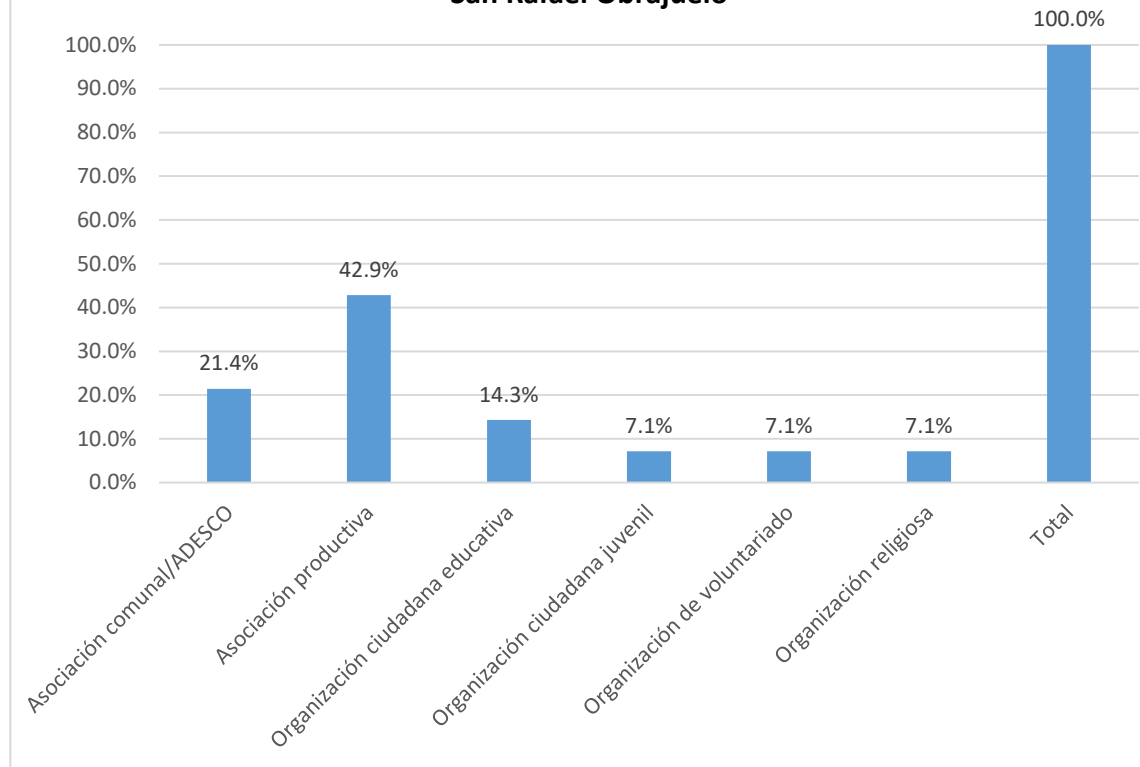

Gráfico 197. Tipos de organizaciones, municipio de San Rafael Obrajuelo

Fuente Elaboración propia a partir de la base de datos generada para el Directorio de actores socio productivos. 2018