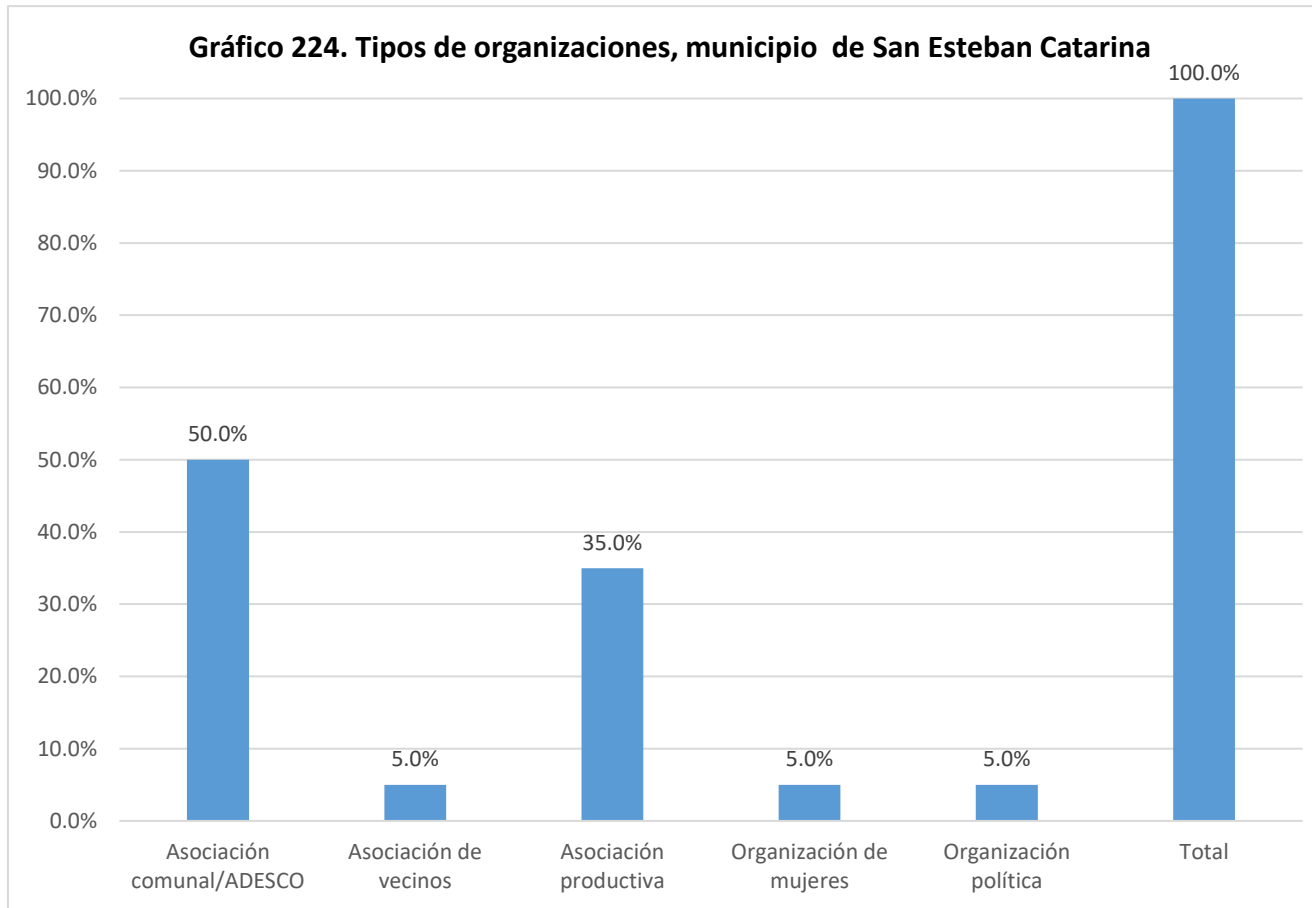

Fuente: Elaboración propia a partir de la base de datos generada para el Directorio de actores socio productivos. 2018