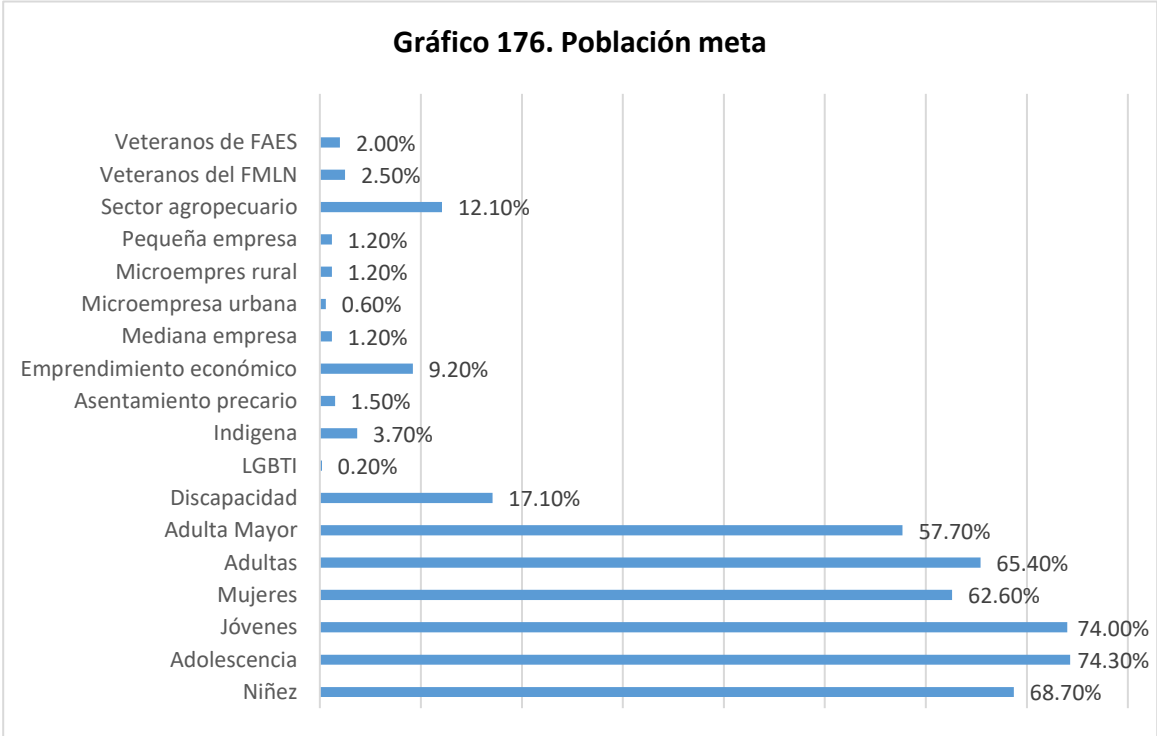

Fuente: Elaboración propia a partir de la base de datos generada para el Directorio de actores socio productivos. 2018

De las expresiones organizativas registradas, tanto sociales y productivas, el 87.0% tienen estatus legal. Para este directorio interesa conocer el tipo de organización, dando apertura a grupos que están aportando en sus comunidades y territorios, independientemente del estatus legal. Obsérvese el gráfico siguiente.

Fuente: Elaboración propia a partir de la base de datos generada para el Directorio de actores socio productivos. 2018

En relación al área geográfica de influencia se obtuvo que el área comunitaria prevalece con un 57.90% seguido por el área municipal con 21.50%; otras áreas de influencias para las organizaciones registradas, están sin cobertura en este departamento. Se aclara que las organizaciones tuvieron la opción de mencionar diversas áreas geográficas en las que están incidiendo, sobresaliendo las antes indicadas. En el gráfico siguiente se detallan los porcentajes según el área de influencia.

Fuente: Elaboración propia a partir de la base de datos generada para el Directorio de actores socio productivos. 2018

Entre los datos obtenidos sobre la población meta, los grupos etarios prevalecen, liderados por el grupo de personas jóvenes con 74.40%, seguido por el grupo de adolescentes con un 74.30% y muy de cerca con el grupo de niñez con 68.70%. Es de aclarar que varias organizaciones trabajando para la comunidad, detallaron su población meta de manera etaria, y otros centraban en mencionar que su población es la comunidad como un todo. En el gráfico siguiente se presentan los resultados para la población meta.