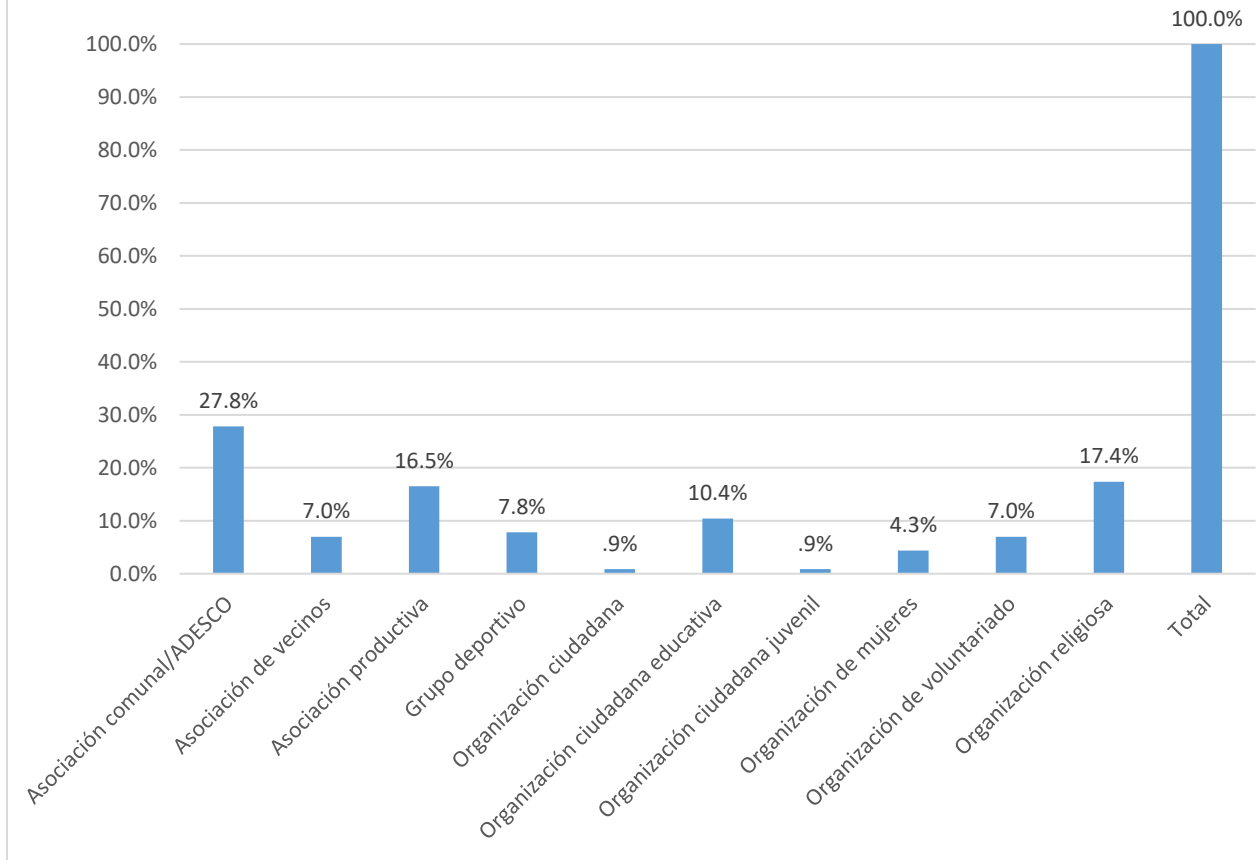

Gráfico 179. Tipos de Organizaciones, municipio de Zacatecoluca

Fuente Elaboración propia a partir de la base de datos generada para el Directorio de actores socio productivos. 2018