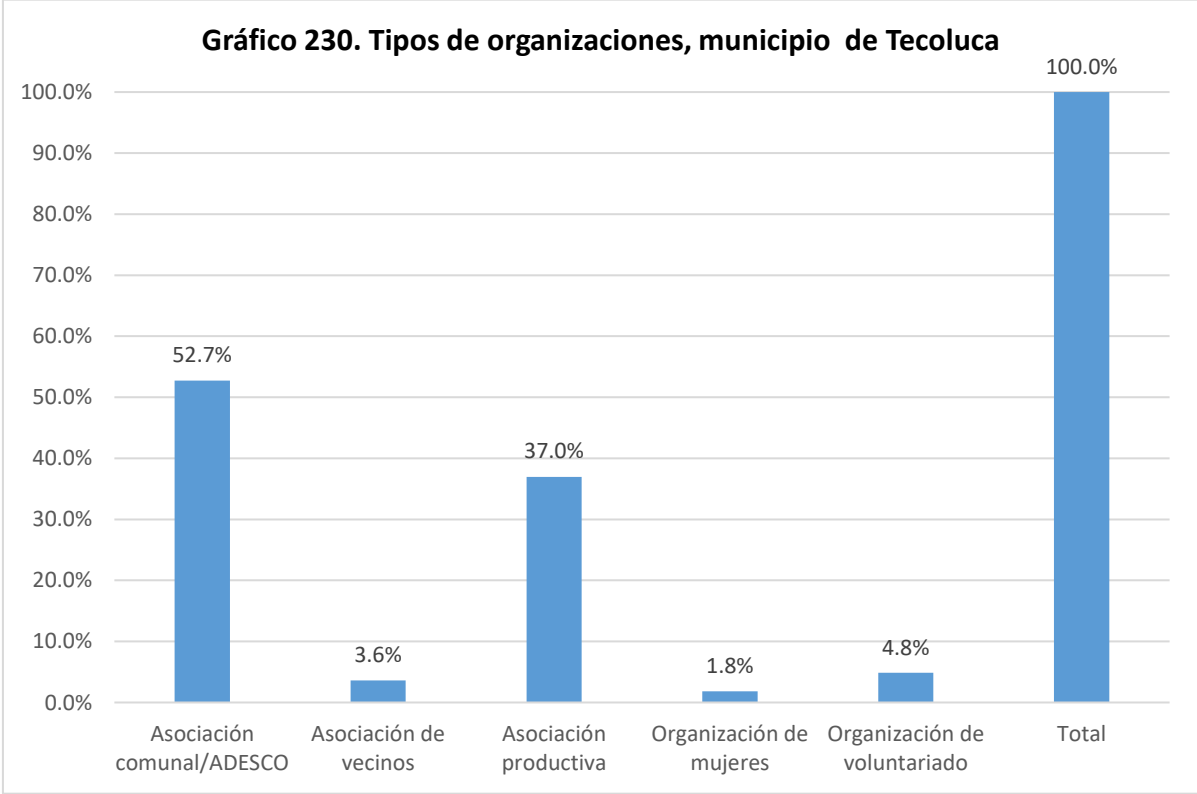

Nombre de la organización	Tipo de organización:	SIGLAS	Dirección, Teléfonos y celular, E-mail	Contacto Nombres	Área geográfica de influencia	Población meta	Eje temático
Asociación Cooperativa de Producción Agropecuaria Los Honestos	Asociación productiva		Municipio de Santo Domingo	Antonio Flores Clímaco	Municipal	Emprendimientos económicos, sectores agropecuarios	Económico-productivo

MUNICIPIO DE TECOLUCA

Fuente: Elaboración propia a partir de la base de datos generada para el Directorio de actores socio productivos. 2018