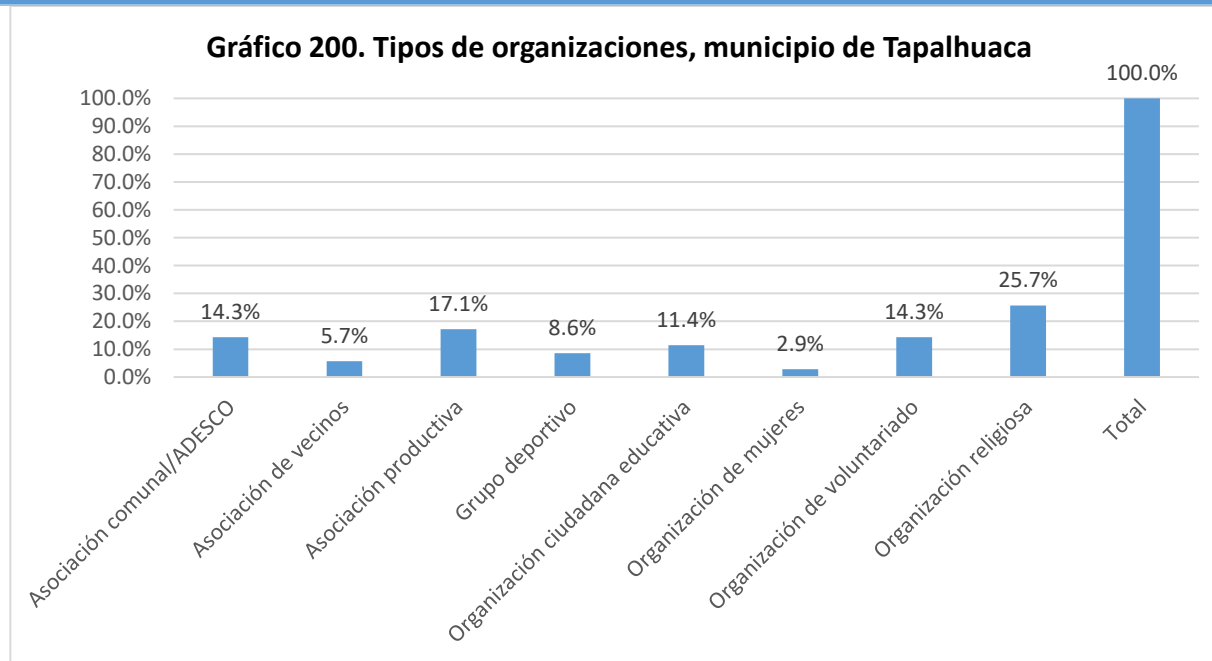

Nombre de la organización	Tipo de organización:	SIGLAS	Dirección, Teléfonos y celular, E-mail	Contacto Nombres	Área geográfica de influencia	Población meta	Eje temático
Asociación Cooperativa de Producción Agropecuaria y Servicios Múltiples Jalponga	Asociación productiva		Municipio de Santiago Nonualco; 7781 - 8291	José Horacio de Paz	Municipal	Emprendimientos económicos, sectores agropecuarios	Económico-productivo
Asociación Cooperativa de Producción Agropecuaria	Asociación productiva		Cantón Las Animas; 7065 - 3088	Mamerto Juárez	Comunitaria	Emprendimientos económicos, sectores agropecuarios	Económico-productivo
Asociación Cooperativa de Producción Agropecuaria y Servicios Múltiples Las Siete Joyas	Asociación productiva		Cantón Buena Vista Arrinconada	Ricardo Antonio Castillo	Comunitaria	Emprendimientos económicos, sectores agropecuarios	Económico-productivo
Asociación Cooperativa de Producción Agropecuaria Once de Abril	Asociación productiva		Municipio de Santiago Nonualco	Rogelio Martínez Martínez	Municipal	Emprendimientos económicos, sectores agropecuarios	Económico-productivo

MUNICIPIO DE TAPALHUACA

Fuente Elaboración propia a partir de la base de datos generada para el Directorio de actores socio productivos. 2018