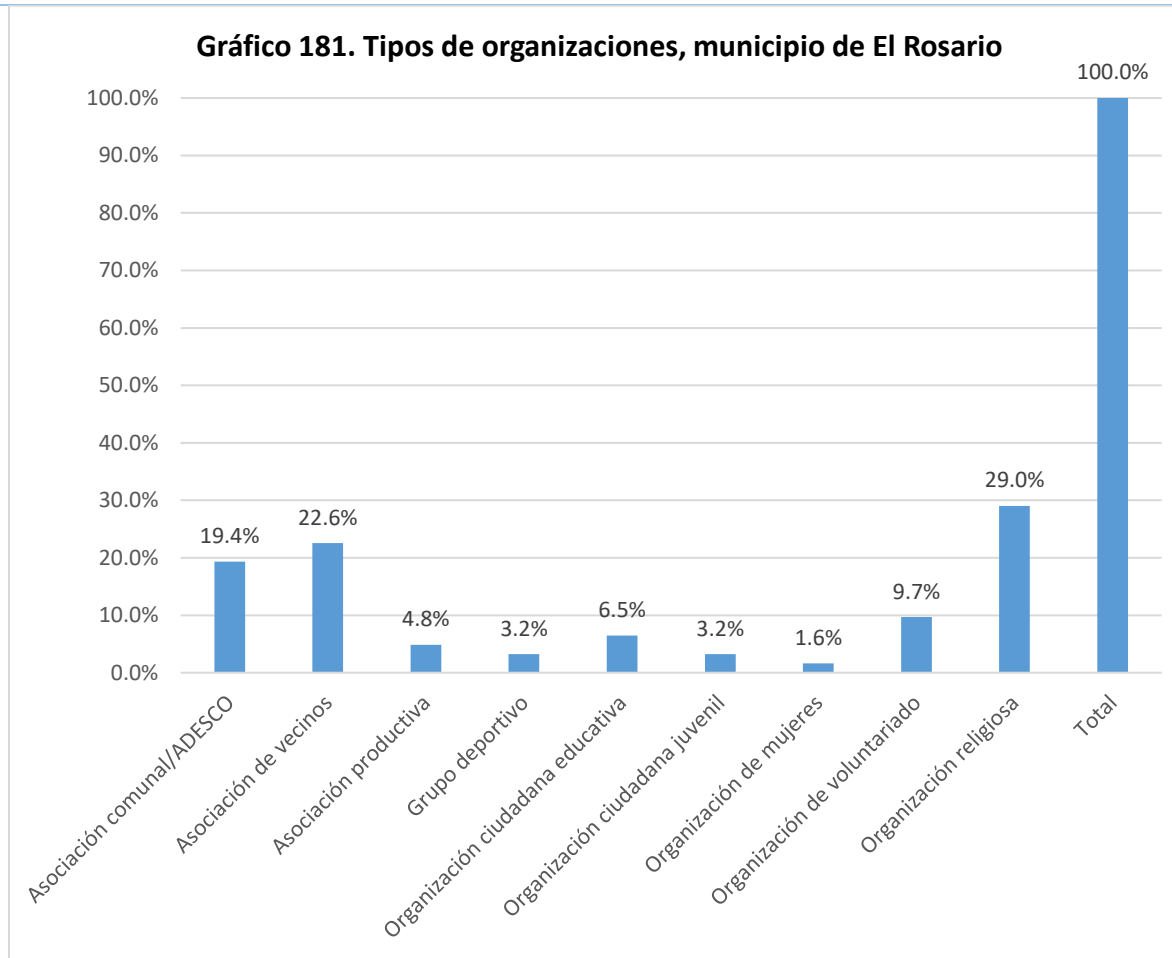

Fuente Elaboración propia a partir de la base de datos generada para el Directorio de actores socio productivos. 2018