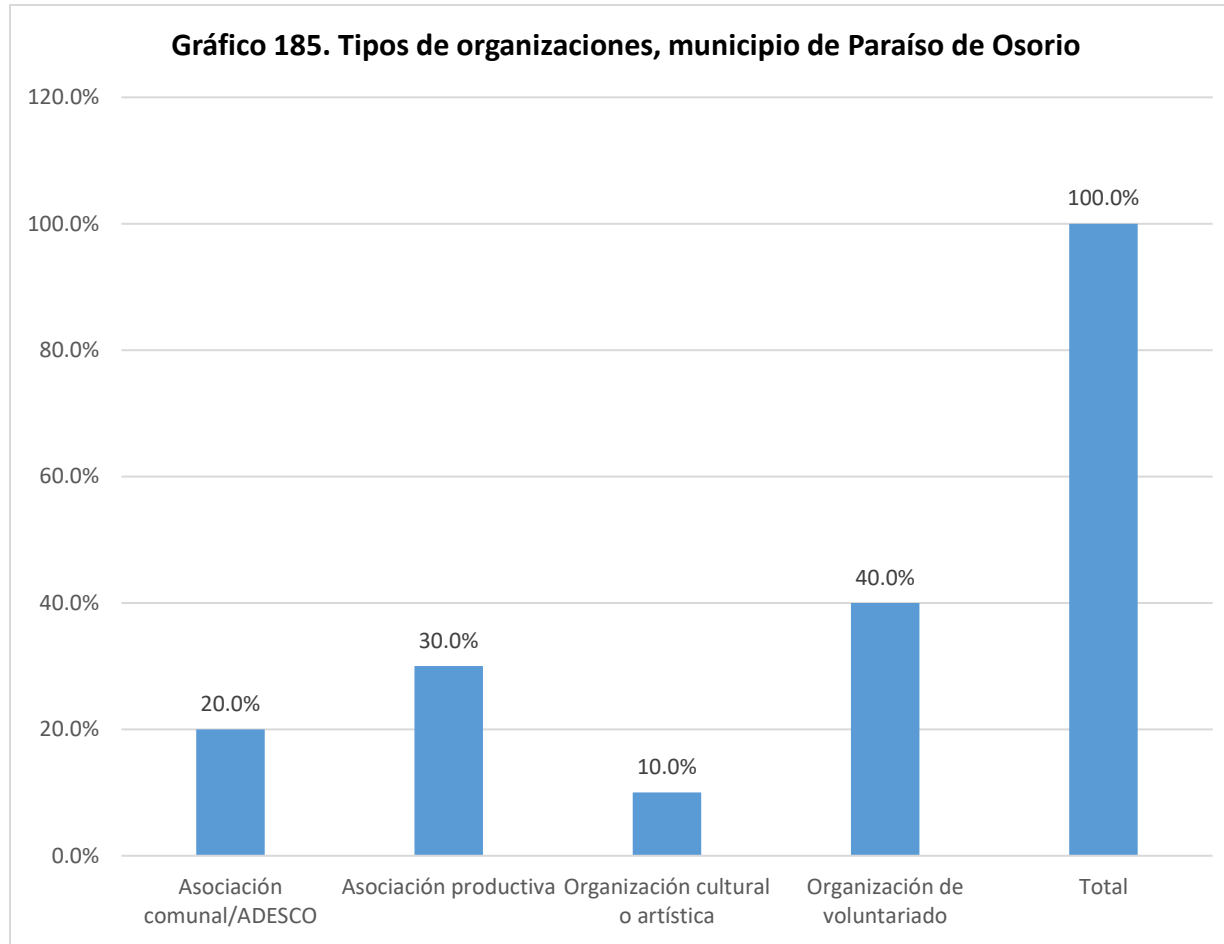

Fuente Elaboración propia a partir de la base de datos generada para el Directorio de actores socio productivos. 2018