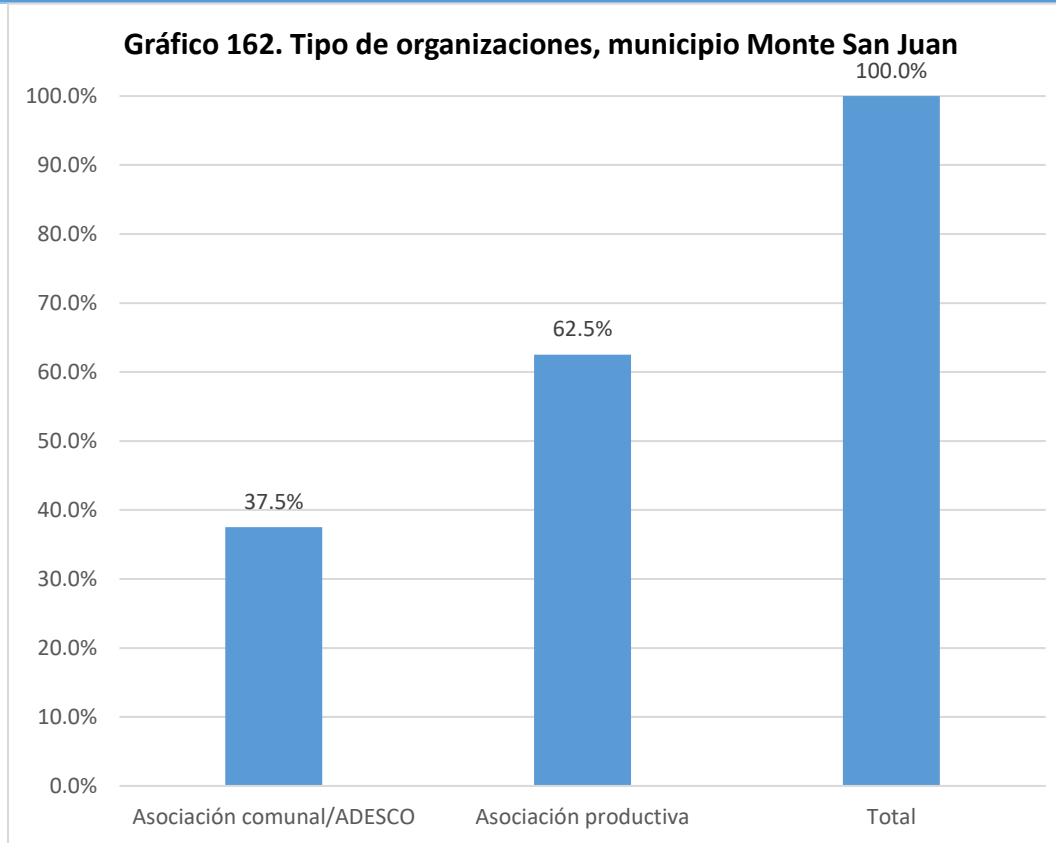

Fuente Elaboración propia a partir de la base de datos generada para el Directorio de actores socio productivos. 2018