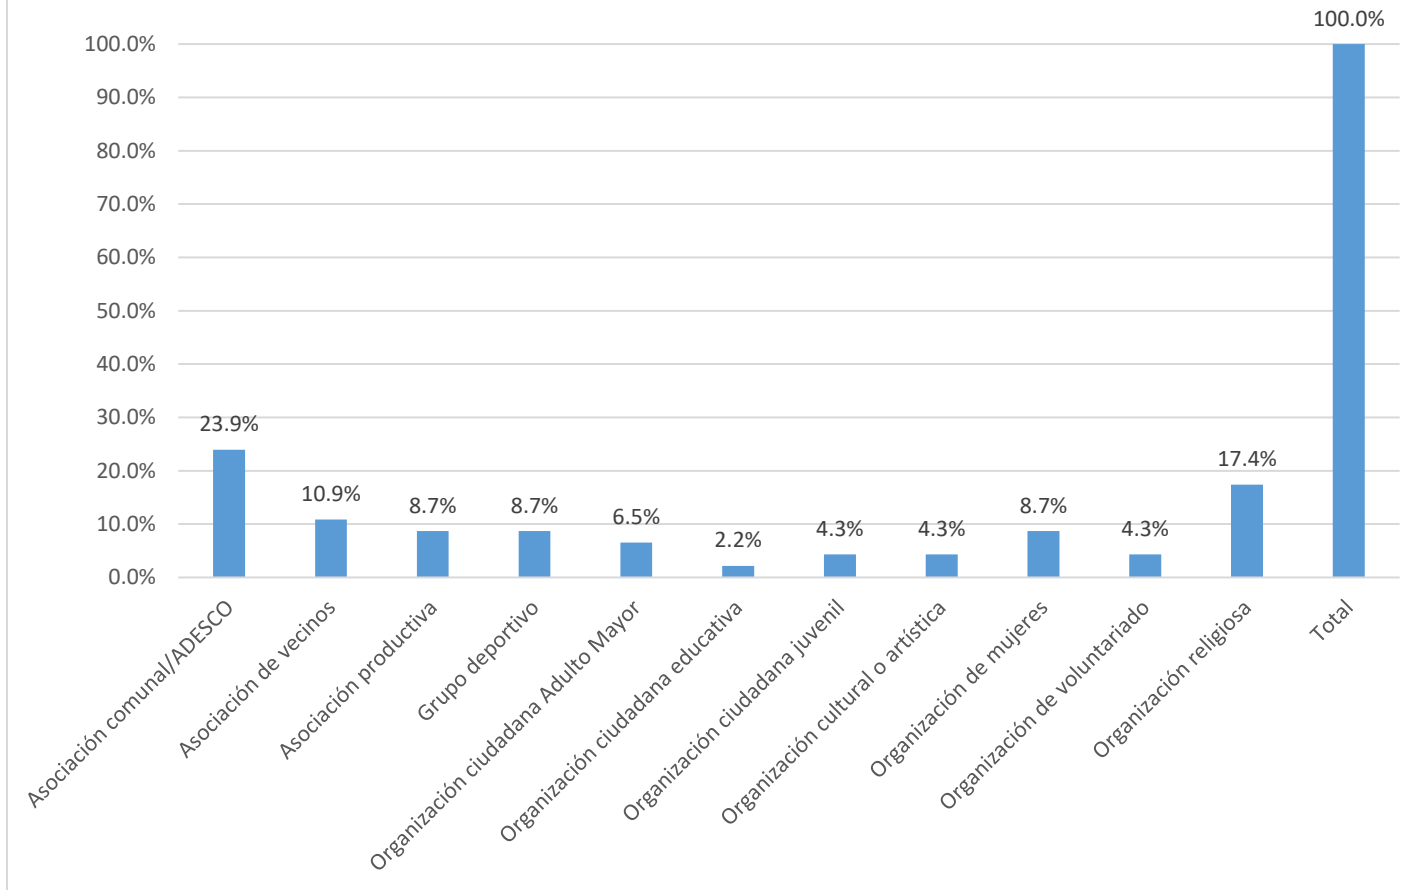

Gráfico 184. Tipos de organizaciones, municipio de Olocuilta

Fuente Elaboración propia a partir de la base de datos generada para el Directorio de actores socio productivos. 2018