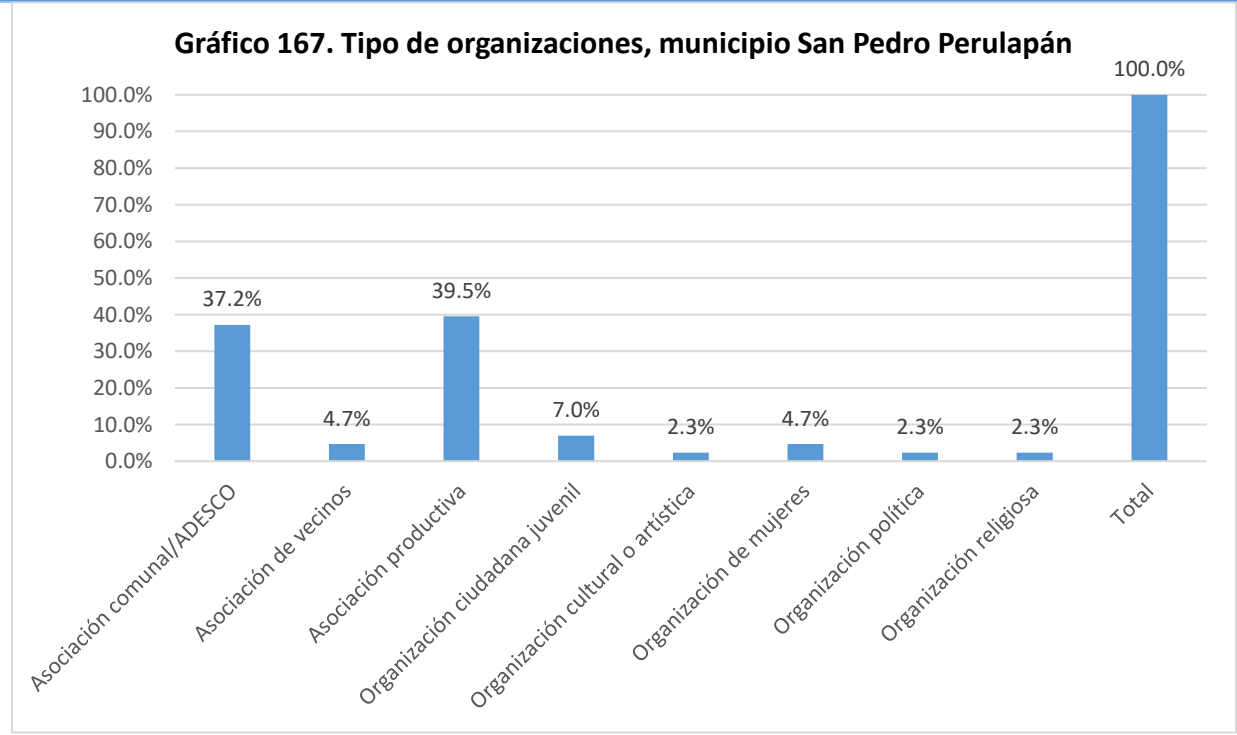

Nombre de la organización	Tipo de organización	SIGLAS	Dirección, Teléfonos y celular, E-mail	Contacto Nombres	Área geográfica de influencia	Población meta	Eje temático
Producción Agropecuaria San Martincito de R.L.							
Asociación Agropecuaria PRODUCTORES EL RANACER DE GUAYABAL DE R.L.	Asociación productiva	APROGUA	San José Guayabal, Cuscatlán		Municipal	Población adulta	Económico-productivo
Asociación de Productores Agropecuarios Guayabalenses de R.L.	Asociación productiva	APAGUA	San José Guayabal, Cuscatlán		Municipal	Población adulta, sectores agropecuarios	Económico-productivo

MUNICIPIO DE SAN PEDRO PERULAPAN

Fuente Elaboración propia a partir de la base de datos generada para el Directorio de actores socio productivos. 2018