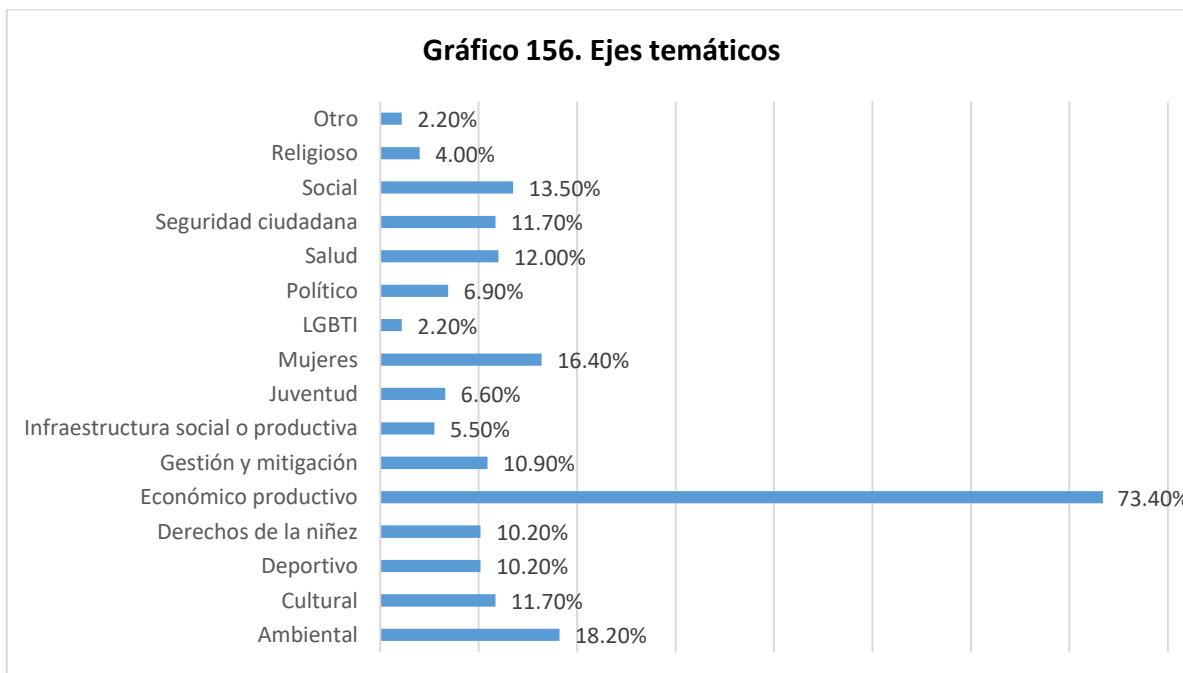

Fuente Elaboración propia a partir de la base de datos generada para el Directorio de actores socio productivos. 2018

De las expresiones organizativas registradas, en el departamento de Cuscatlán, las expresiones sociales y productivas conjuntamente tienen el 84.1% de estatus legal. Obsérvese el gráfico siguiente.

Fuente Elaboración propia a partir de la base de datos generada para el Directorio de actores socio productivos. 2018

En relación al área geográfica de influencia, del registro de las organizaciones es el área comunitaria la que prevalece con un 65.7%, seguido por el área municipal con 44.9%. Se aclara que las organizaciones tuvieron la opción de mencionar diversas áreas de influencia geográfica, presentándose los resultados sobresalientes. En el gráfico se detallan los porcentajes según el área de influencia.

Fuente Elaboración propia a partir de la base de datos generada para el Directorio de actores socio productivos. 2018

Entre los datos obtenidos sobre la población meta, en el caso de este departamento de Cuscatlán, la representación del sector agropecuario obtiene un 54.0%, siendo el porcentaje más alto, seguido por un 48.9% correspondiendo a “emprendimiento económico” y con un 29.6% se ubica la “población adulta”. En el gráfico siguiente se presentan los resultados de este departamento para la población meta.

Fuente Elaboración propia a partir de la base de datos generada para el Directorio de actores socio productivos. 2018

Los resultados para los ejes temáticos de las organizaciones de Cuscatlán, indican que se registró un 73.4% organizaciones con el tema económico productivo; seguido del tema ambiental con un 18.2%. Ver gráfico siguiente.