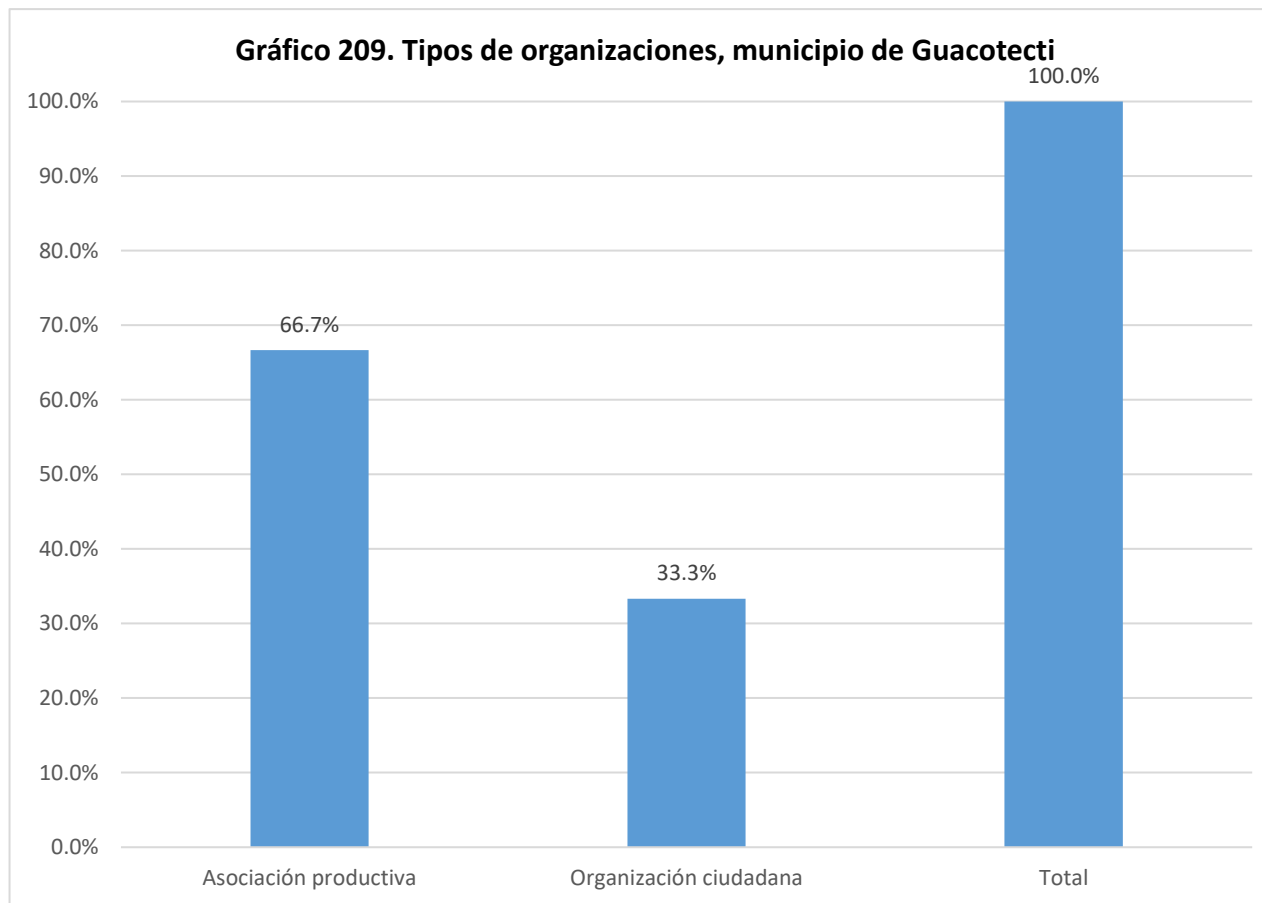

Fuente Elaboración propia a partir de la base de datos generada para el Directorio de actores socio productivos. 2018