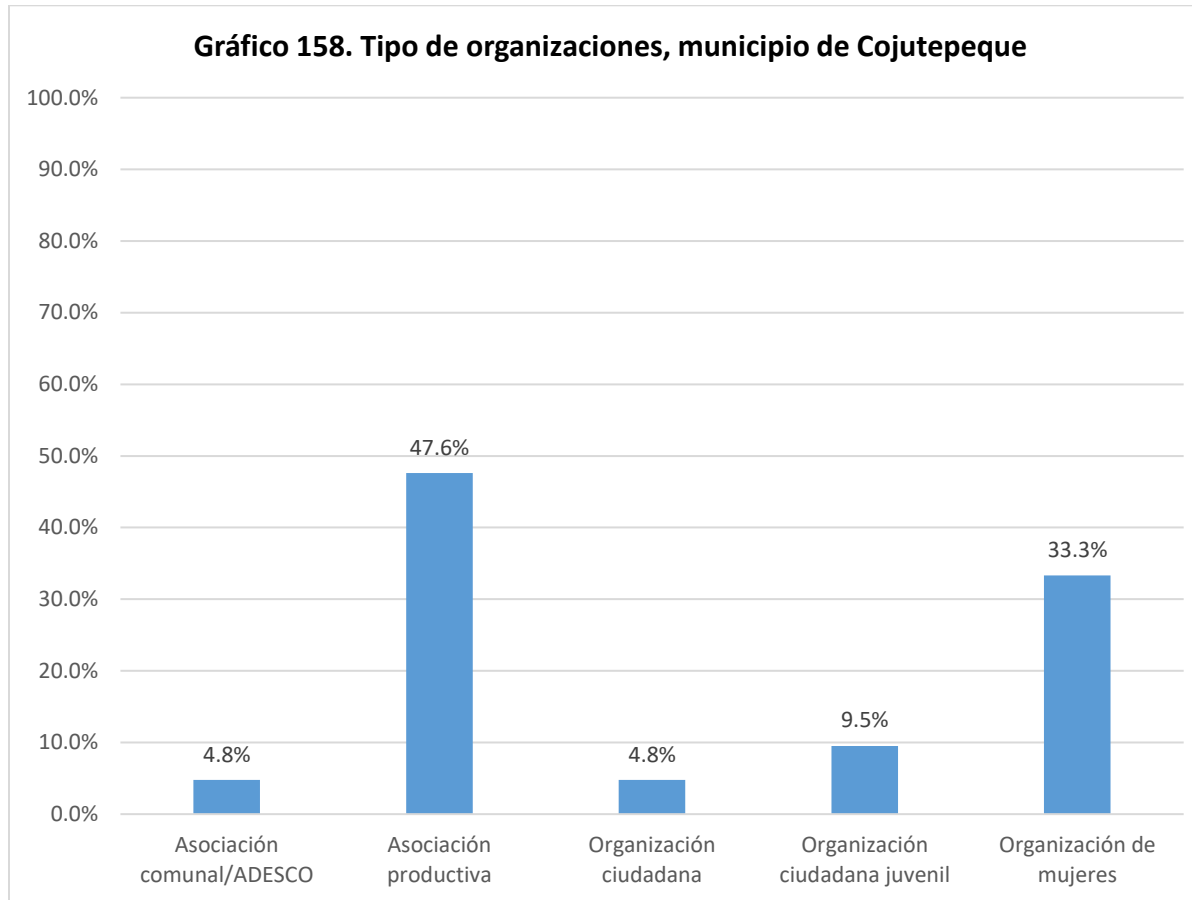

Fuente Elaboración propia a partir de la base de datos generada para el Directorio de actores socio productivos. 2018

Entre los datos obtenidos sobre la población meta, en el caso de este departamento de Cuscatlán, la representación del sector agropecuario obtiene un 54.0%, siendo el porcentaje más alto, seguido por un 48.9% correspondiendo a “emprendimiento económico” y con un 29.6% se ubica la “población adulta”. En el gráfico siguiente se presentan los resultados de este departamento para la población meta.

Fuente Elaboración propia a partir de la base de datos generada para el Directorio de actores socio productivos. 2018

Los resultados para los ejes temáticos de las organizaciones de Cuscatlán, indican que se registró un 73.4% organizaciones con el tema económico productivo; seguido del tema ambiental con un 18.2%. Ver gráfico siguiente.

Fuente Elaboración propia a partir de la base de datos generada para el Directorio de actores socio productivos. 2018

Relacionado a la participación de las organizaciones tanto sociales como productivas, un 20.8% lo hace en alianzas establecidas con otras entidades u organizaciones; mientras que un 10.2% de las organizaciones registradas, participan en redes. Ver siguiente gráfico.

Fuente Elaboración propia a partir de la base de datos generada para el Directorio de actores socio productivos. 2018

El tipo de alianzas y redes depende del área geográfica y de acuerdo al tejido organizativo y, estos detalles podrán observarse en el listado de las organizaciones agrupadas por municipio, el cual se presenta a continuación.