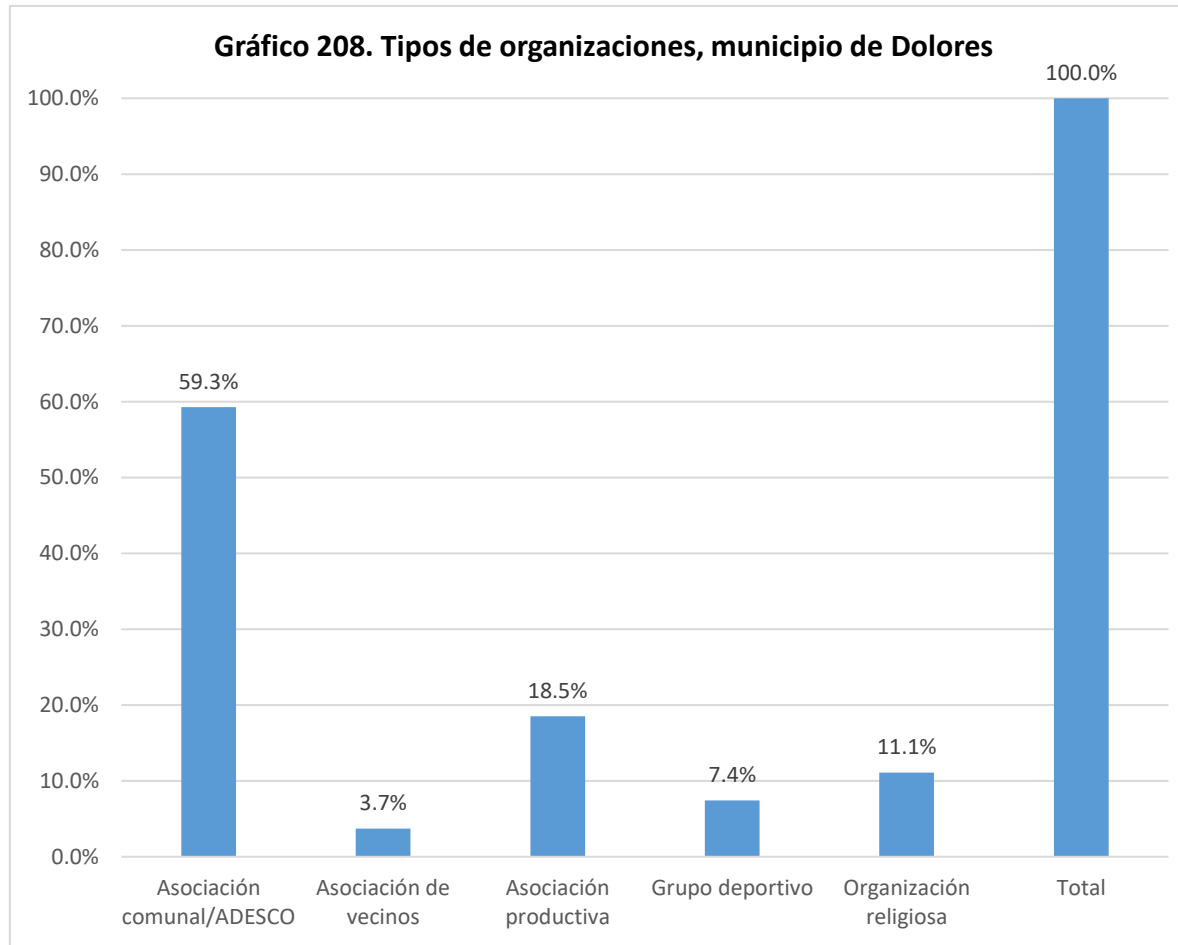

## MUNICIPIO DE CINQUERA

Fuente Elaboración propia a partir de la base de datos generada para el Directorio de actores socio productivos. 2018

Nombre de la organización	Tipo de organización	SIGLAS	Dirección, Teléfonos y celular, E-mail	Contacto Nombres	Área geográfica de influencia	Población meta	Eje temático
Asociación de Desarrollo Comunal la Escopeta	Asociación comunal/ADESCO	ASOCIACION	Cantón san la Escopeta 7748-8133	Oscar Wilfredo Noyola	Comunitaria	Población de la comunidad	Comunidad
Asociación de Desarrollo Comunal Campesinos en Acción San Benito	Asociación comunal/ADESCO	A.D.C.C.A.S.B	Cantón san Benito	Máximo López	Comunitaria	Población de la comunidad	Comunidad
Asociación de Desarrollo Comunal San Nicolás	Asociación comunal/ADESCO	ASOCIACION	Cantón San Nicolás 7567-0174 guadalupebeatriz670@gmail.com	Guadalupe Beatriz López	Comunitaria	Población de la comunidad	Comunidad
Asociación de Desarrollo Comunal 17 de Septiembre Nuevo Güiligüiste	Asociación comunal/ADESCO	A.D.C.N.G	Cantón GüiligüisteMunicipio de Cinquera 7722-3836	Pilar Vides Alfaro	Comunitaria	Población de la comunidad	Comunidad
Asociación de Desarrollo Comunal San José El Tule	Asociación comunal/ADESCO	A.D.C.S.J.T.	Cantón San José el Tule Municipio de Cinquera 2328-7350		Comunitaria	Población de la comunidad	Comunidad
Asociación de Desarrollo Comunal Cantón San Antonio.	Asociación comunal/ADESCO	ADESCO	Cantón San Antonio Municipio de Cinquera 7275-0652	Celso Antonio Rivera	Comunitaria	Población de la comunidad	Comunidad
Asociación de Desarrollo Comunal el Tránsito Quince de Agosto El Cacao	Asociación comunal/ADESCO	A.D.C.T.C	Cantón el Cacao Municipio de Cinquera; 7050-8747	Marbely del Carmen Escobar	Comunitaria	Población de la comunidad	Comunidad
Asociación de Desarrollo Comunal Nuevo Cinquera	Asociación comunal/ADESCO	A.D.C.N.C	Barrio el Centro Cinquera Cabañas; 2389-5706	Rosa Estela Alvarenga	Comunitaria	Población de la comunidad	Comunidad
Asociación de Reconstrucción y Desarrollo Municipal ARDM	Asociación comunal/ADESCO	A.R.D.M	Barrio el Centro Cinquera Cabañas; 2389-5732 ardmcqr@gmail.com	Oscar de Jesús Peña Vázquez	Comunitaria	Población de la comunidad	Comunidad
Asociación de Mujeres de Cinquera para la Equidad y la Justicia y el Desarrollo Gladis Alvarenga	Asociación comunal/ADESCO	AMECIJD	Barrio el Centro, oficina de ARDM; 7968-9108	Nidia Flores	Municipal		Ambiental, cultural, salud, otros: cultura, ambiental, salud
Asociación Cooperativa de Producción Agropecuaria y Servicios Múltiples Casas Viejas de R.L.	Asociación productiva		Barrio Belén, Calle Principal 7069 - 3878	Guillermo Rivas Contreras	Municipal	Mediana empresa, sectores agropecuarios	Económico-productivo
Asociación Cooperativa de Producción Agropecuaria El Bronsis de R.L	Asociación productiva		Cantón El Cacao, casa comunal; 7099 - 7990	Eusebio Remigio Monge Barahona	Comunitaria	Emprendimientos económicos, sectores agropecuarios	Económico-productivo