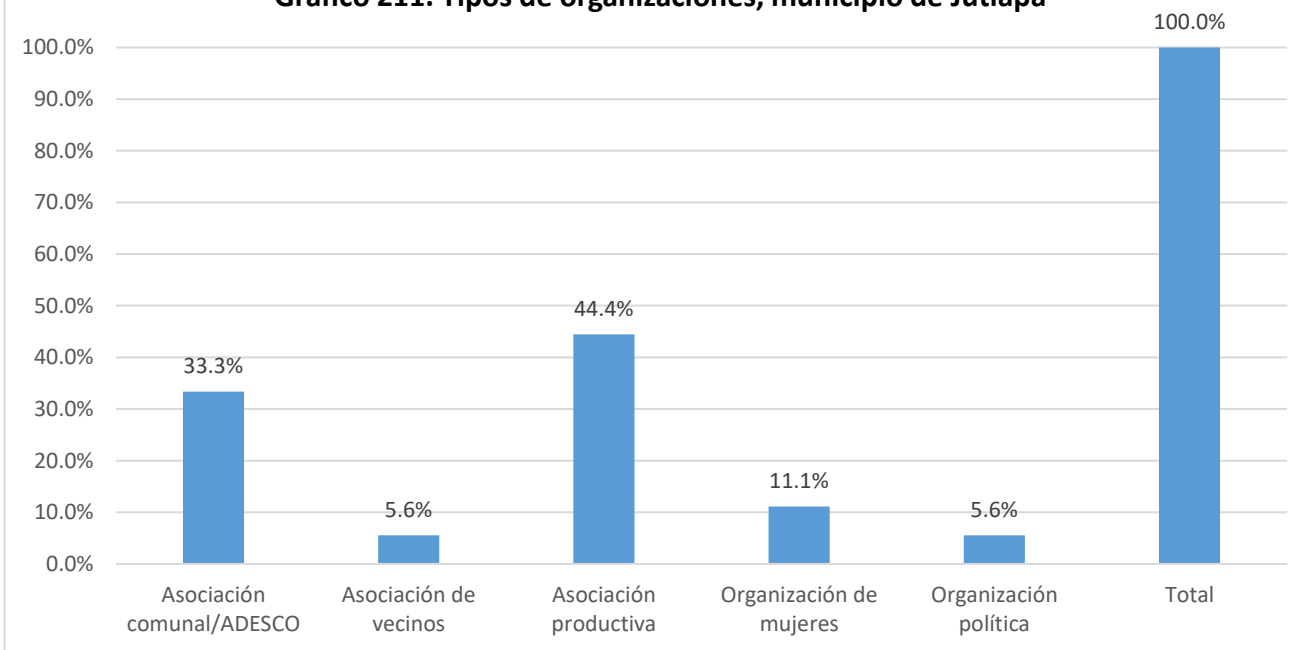

Nombre de la organización	Tipo de organización:	SIGLAS	Dirección, Teléfonos y celular, E-mail	Contacto Nombres	Área geográfica de influencia	Población meta	Eje temático
Asociación Agropecuaria Lecheros de Ilobasco	Asociación productiva	ALI	Ilobasco, Cabañas		Municipal	Mujeres, población adulta, sectores agropecuarios	Económico-productivo
Asociación Agropecuaria La Pinte de R.L	Asociación productiva	AGPINTE	Colonia San Carlos, Calle el Barrial #48, Jurisdicción de Ilobasco, Cabañas 7566-0062		Comunitaria, municipal	Población adulta, sectores agropecuarios	Económico-productivo
Asociación Cooperativa De Productos Industriales, Artesanal, Costura, Moda Y Arte de R.L.	Asociación productiva	ACPIACA	Agua Zarca Centro Lotificación la cañada #15 2335-4313/ 7932-2779	Reyna Evelin Posada Reyes	Comunitaria	Mujeres, población adulta, personas adultas mayores	Ambiental, cultural, deportivo, derechos de la niñez, económico-productivo, gestión y mitigación de riesgos, infraestructura social o productiva, mujeres, político, salud, seguridad ciudadana, religioso

MUNICIPIO DE JUTIAPA

Gráfico 211. Tipos de organizaciones, municipio de Jutiapa

Fuente Elaboración propia a partir de la base de datos generada para el Directorio de actores socio productivos. 2018