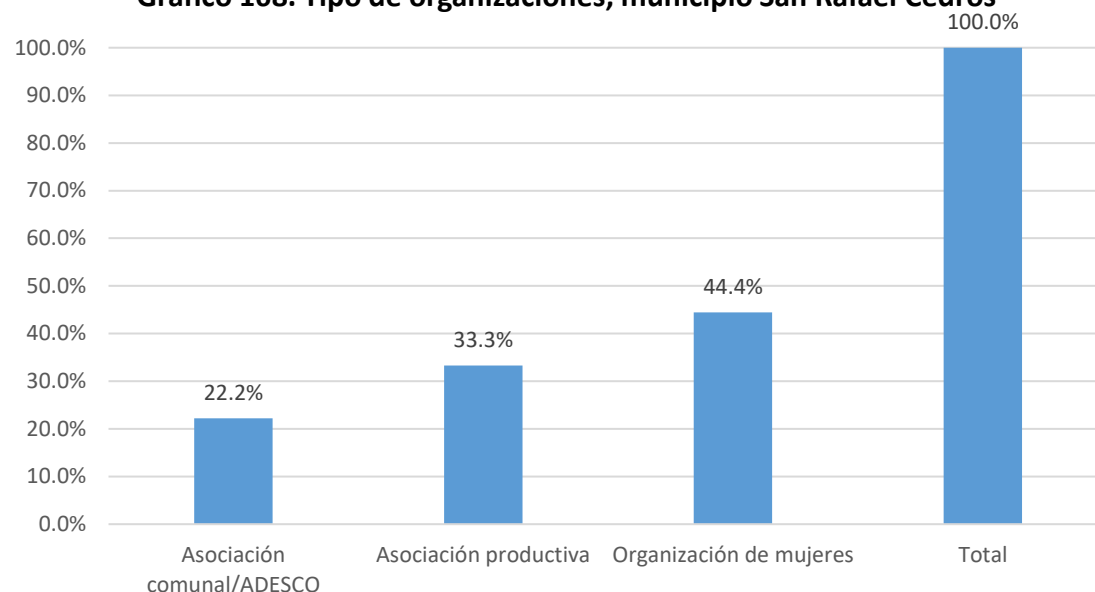

Gráfico 168. Tipo de organizaciones, municipio San Rafael Cedros

Fuente Elaboración propia a partir de la base de datos generada para el Directorio de actores socio productivos. 2018

Nombre de la organización	Tipo de organización	SIGLAS	Dirección, Teléfonos y celular, E-mail	Contacto Nombres	Área geográfica de influencia	Población meta	Eje temático
Asociación de Desarrollo Comunal Nuestra Señora de Guadalupe	Asociación comunal/ADESCO	ADESCO NUESTRA SEÑORA DE GUADALUPE	Cerro Colorado, San Rafael Cedros; 7046-0455 iliana_molina@hotmail.es	Iliana Molina	Comunitaria, municipal	Niñez, adolescentes, jóvenes, mujeres, población adulta, personas adultas mayores, personas con discapacidad	Ambiental, cultural, deportivo, derechos de la niñez, económico-productivo, gestión y mitigación de riesgos, infraestructura social o productiva, juventud, mujeres, población LGBTI, político, salud, seguridad ciudadana, social
Asociación de Desarrollo Comunal	Asociación comunal/ADESCO	ADESCOSOL	Cantón Soledad, Caserío Los Montoya, San Rafael Cedros, Cuscatlán 6159-0358 / 7688-2105	Luis Alonso Portillo Martínez	Comunitaria, municipal	Niñez, adolescentes, jóvenes, mujeres, población adulta, personas adultas mayores, personas con discapacidad, población LGBTI, pueblos indígenas, emprendimientos económicos, mediana empresa, veteranos y veteranas del FMLN, veteranos de la FAES	Ambiental, cultural, deportivo, derechos de la niñez, económico-productivo, gestión y mitigación de riesgos, infraestructura social o productiva, juventud, mujeres, población LGBTI, político, salud, seguridad ciudadana, social, religioso