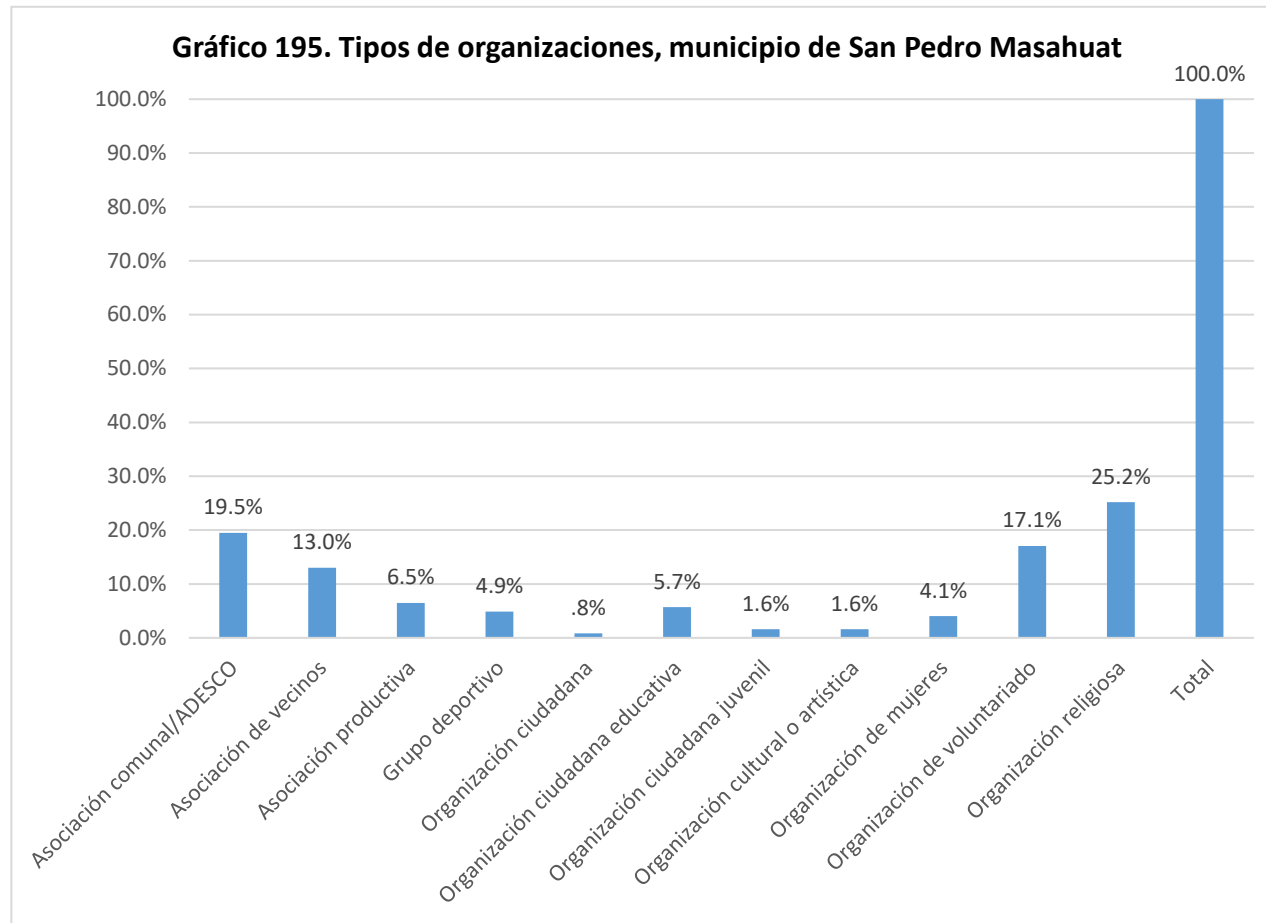

Fuente Elaboración propia a partir de la base de datos generada para el Directorio de actores socio productivos. 2018