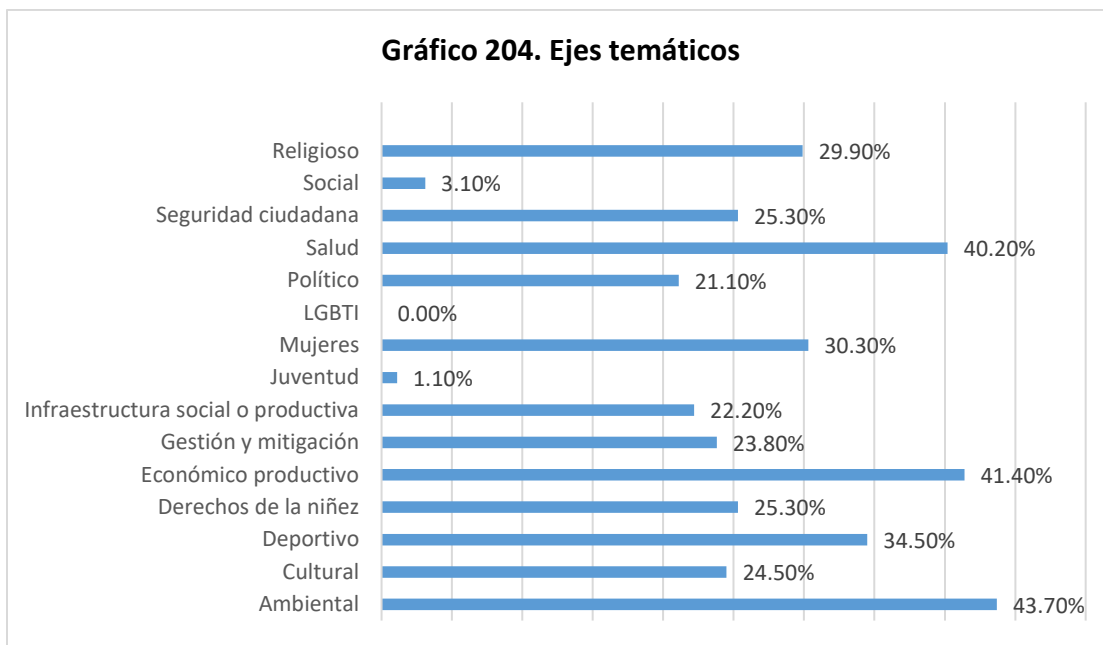

Fuente: Elaboración propia a partir de la base de datos generada para el Directorio de actores socio productivos. 2018

Relacionado a la participación de las organizaciones, tanto sociales como productivas, un 77.40% lo hace en alianzas establecidas con otras entidades u organizaciones; mientras que un 63.60% de las organizaciones registradas, participan en redes. Ver siguiente gráfico.