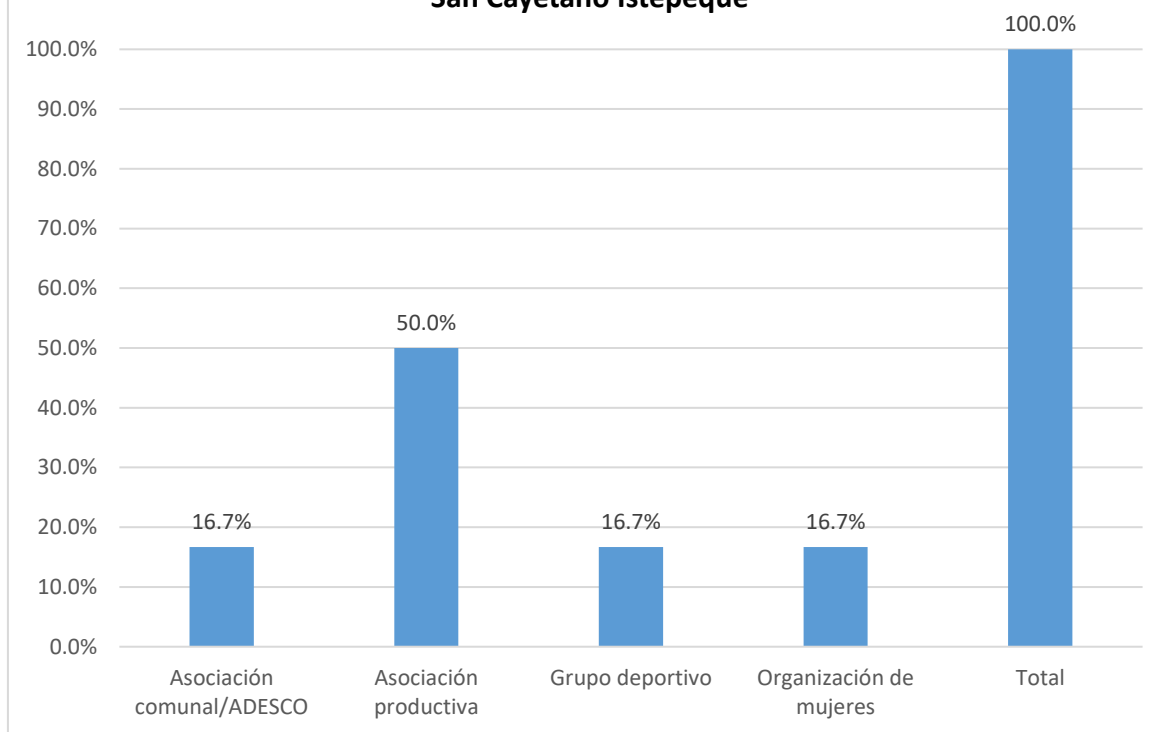

Nombre de la organización	Tipo de organización:	SIGLAS	Dirección, Teléfonos y celular, E-mail	Contacto Nombres	Área geográfica de influencia	Población meta	Eje temático
Asociación Agropecuaria LOS GUADALUPANOS DE R.L.	Asociación productiva	LOS GUADALUPANOS	Guadalupe, San Vicente	Sin información	Municipal	Población adulta, sectores agropecuarios	Económico-productivo
Asociación cooperativa de producción agropecuaria y servicio múltiple los Meléndez de agua agria de responsabilidad limitada	Asociación productiva	ACOPASMA	Colonia San Francisco Agua Agria, Caserío Los Meléndez, Municipio Guadalupe 7810-6465	Rafael Vicente Meléndez Molina	Comunitaria,	Adolescentes, jóvenes, mujeres, personas adultas mayores	Económico-productivo, salud

MUNICIPIO DE SAN CAYETANO ISTEPEQUE

Gráfico 223. Tipos de organizaciones, municipio de San Cayetano Istepeque

Fuente: Elaboración propia a partir de la base de datos generada para el Directorio de actores socio productivos. 201