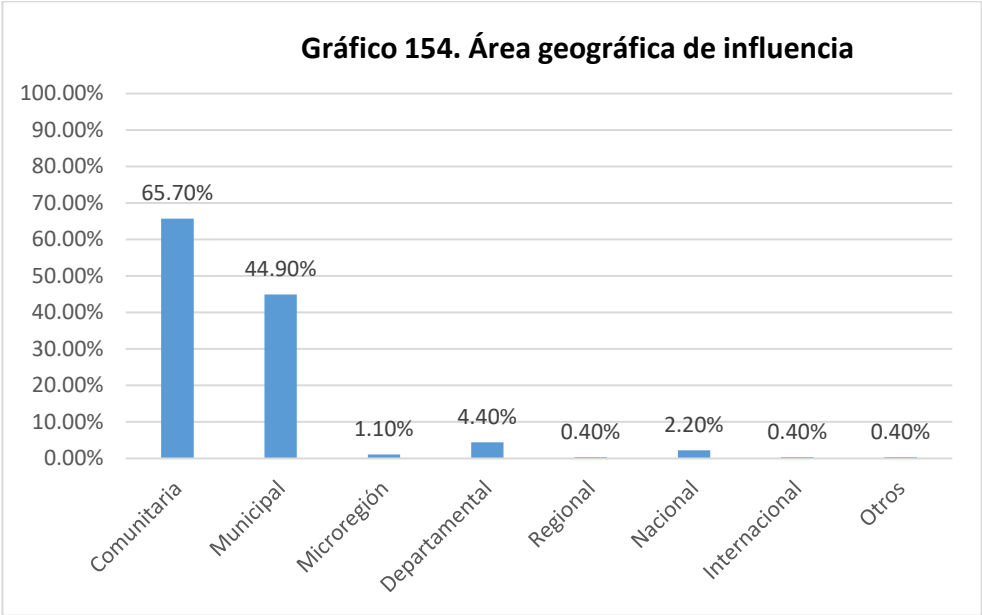

Fuente Elaboración propia a partir de la base de datos generada para el Directorio de actores socio productivos. 2018

Para el departamento de Cuscatlán, de 274 registros, se obtuvo un 62.4% de organizaciones productivas, seguido por las asociaciones comunales con un 16.4%. En la tabla siguiente puede observar la distribución según el tipo de organización.

**Tabla 19. Tipo de organización**

	Cuscatlán	
	F	%
Asociación comunal/ADESCO	45	16.4%
Asociación de vecinos	5	1.8%
Asociación productiva	171	62.4%
Grupo deportivo	0	0.0%
Organización ciudadana	3	1.1%
Organización ciudadana Adulto Mayor	0	0.0%
Organización ciudadana educativa	0	0.0%
Organización ciudadana indígena	0	0.0%
Organización ciudadana juvenil	6	2.2%
Organización ciudadana LGBTI	0	0.0%
Organización cultural o artística	2	.7%
Organización de mujeres	32	11.7%
Organización de voluntariado	4	1.5%
Organización política	5	1.8%
Organización religiosa	1	.4%
Total	274	100.0%

Fuente Elaboración propia a partir de la base de datos generada para el Directorio de actores socio productivos. 2018

De las expresiones organizativas registradas, en el departamento de Cuscatlán, las expresiones sociales y productivas conjuntamente tienen el 84.1% de estatus legal. Obsérvese el gráfico siguiente.

Fuente Elaboración propia a partir de la base de datos generada para el Directorio de actores socio productivos. 2018

En relación al área geográfica de influencia, del registro de las organizaciones es el área comunitaria la que prevalece con un 65.7%, seguido por el área municipal con 44.9%. Se aclara que las organizaciones tuvieron la opción de mencionar diversas áreas de influencia geográfica, presentándose los resultados sobresalientes. En el gráfico se detallan los porcentajes según el área de influencia.