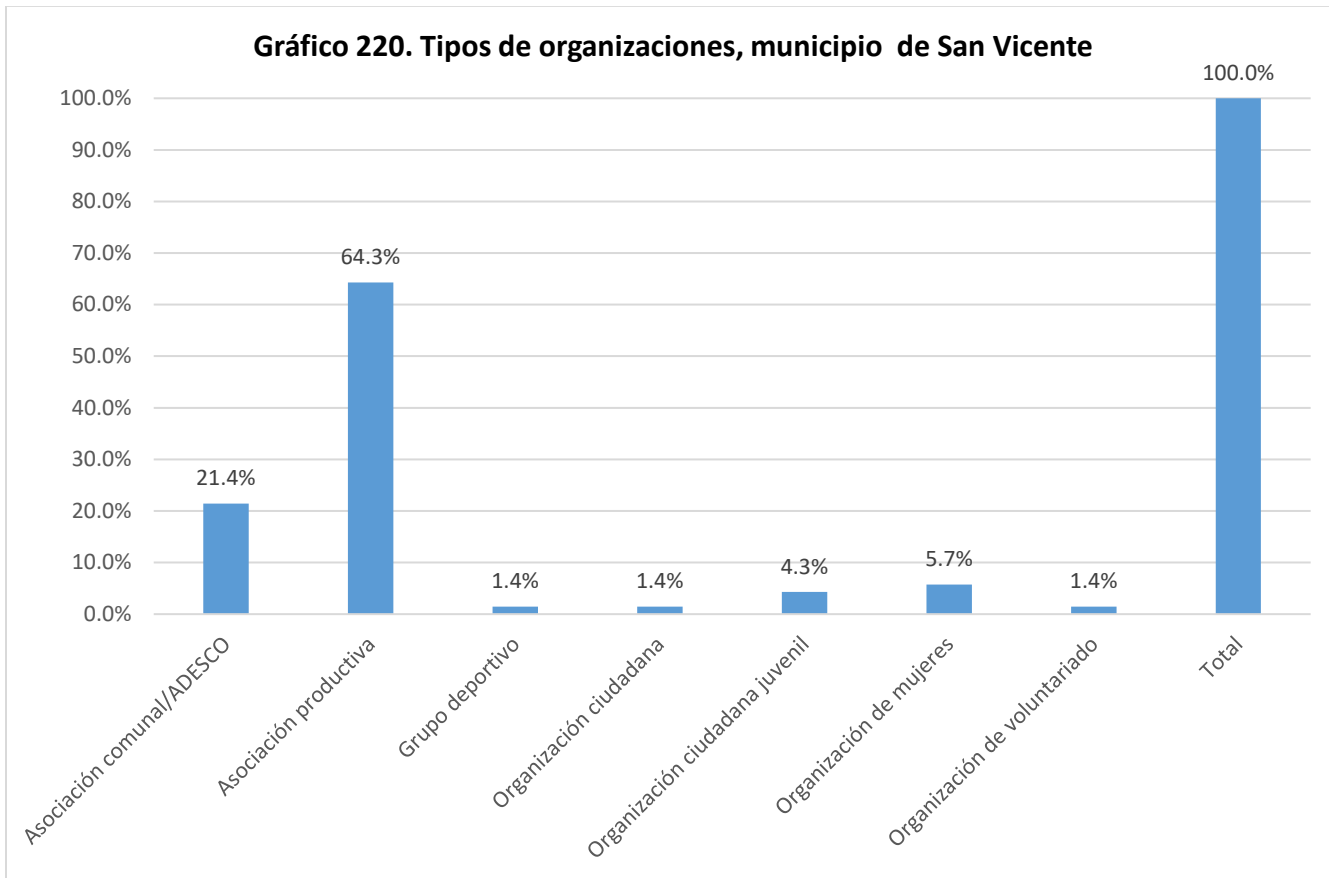

Fuente: Elaboración propia a partir de la base de datos generada para el Directorio de actores socio productivos. 2018