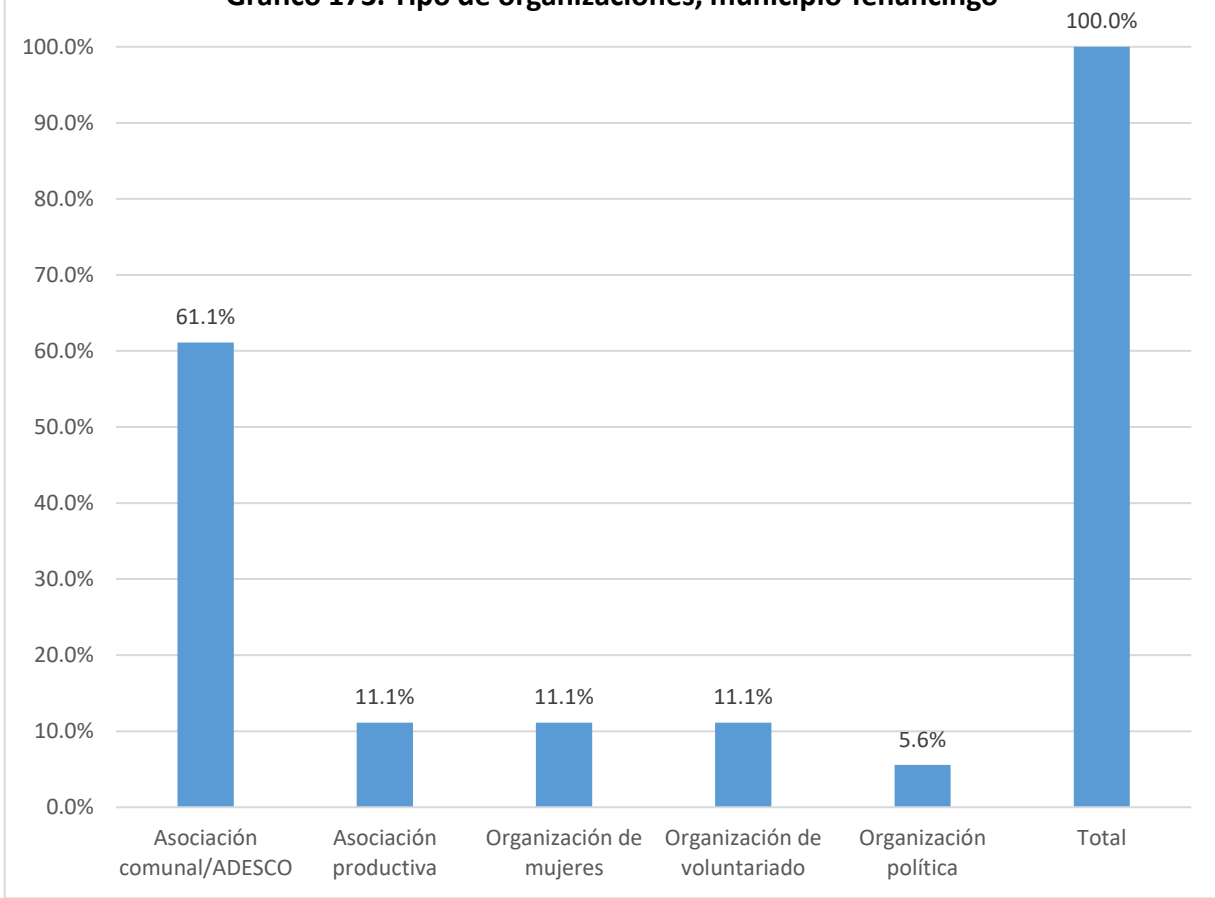

Gráfico 173. Tipo de organizaciones, municipio Tenancingo

Fuente Elaboración propia a partir de la base de datos generada para el Directorio de actores socio productivos. 2018