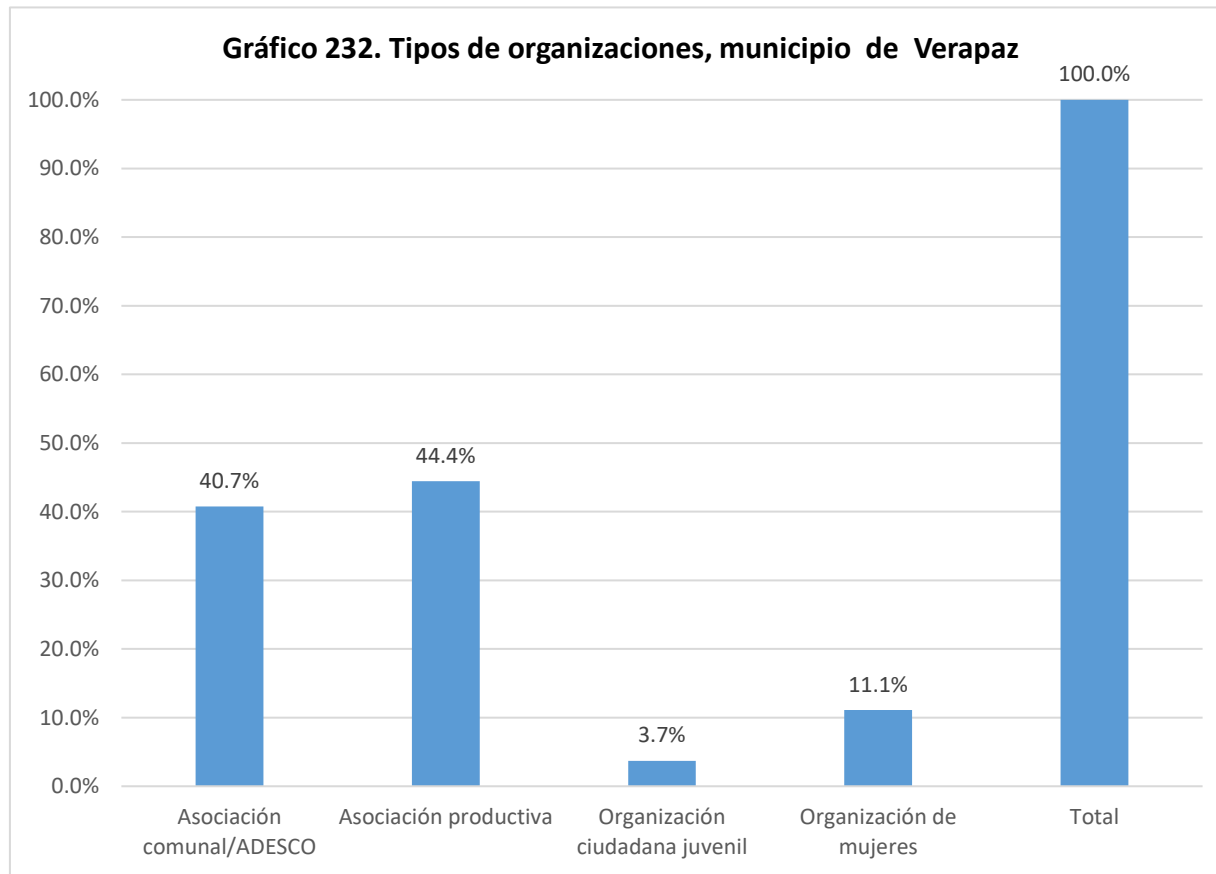

Fuente: Elaboración propia a partir de la base de datos generada para el Directorio de actores socio productivos. 2018