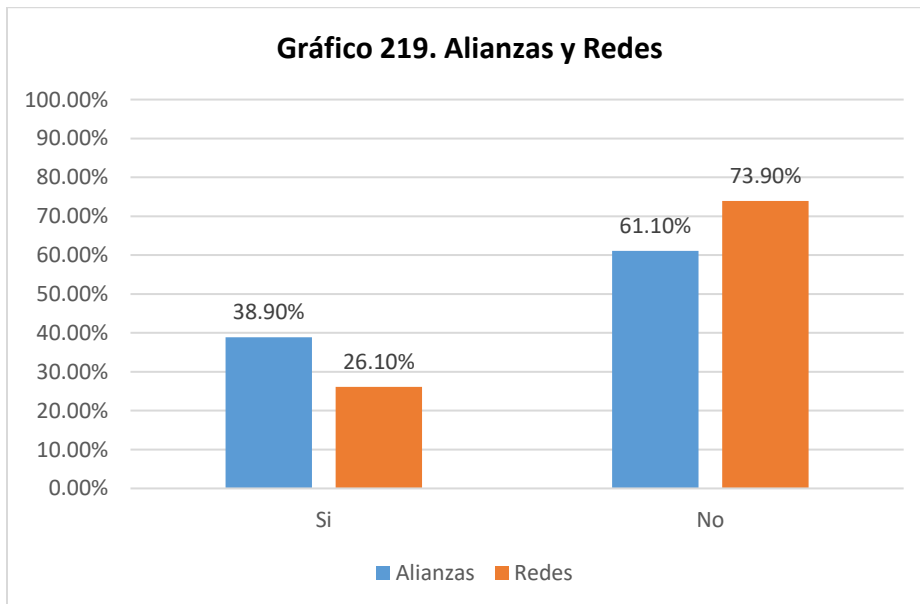

Fuente: Elaboración propia a partir de la base de datos generada para el Directorio de actores socio productivos. 2018

El tipo de alianzas y redes depende del área geográfica y de acuerdo al tejido organizativo existente en el territorio; estos detalles podrán observarse en el listado de las organizaciones agrupadas por Municipio, que se presenta a continuación.