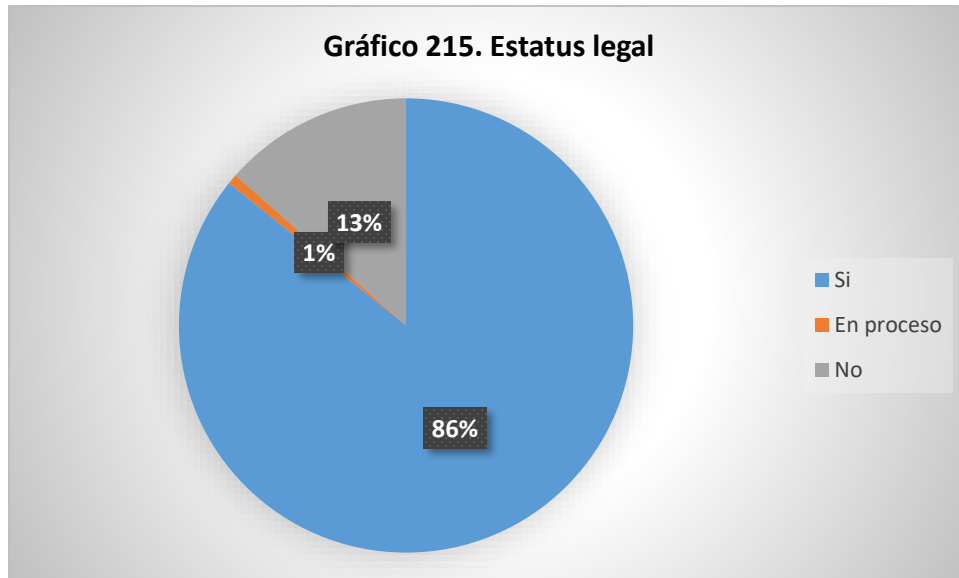

Fuente: Elaboración propia a partir de la base de datos generada para el Directorio de actores socio productivos. 2018

En relación al área geográfica de influencia se obtuvo que el área comunitaria prevalece con un 62.60% seguido por el área municipal con 36.0%; otras áreas de influencias para las organizaciones registradas, tienen poca influencia en este departamento. Se aclara que las organizaciones tuvieron la opción de mencionar diversas áreas geográficas en las que están incidiendo, sobresaliendo las antes indicadas. En el gráfico siguiente se detallan los porcentajes según el área de influencia.