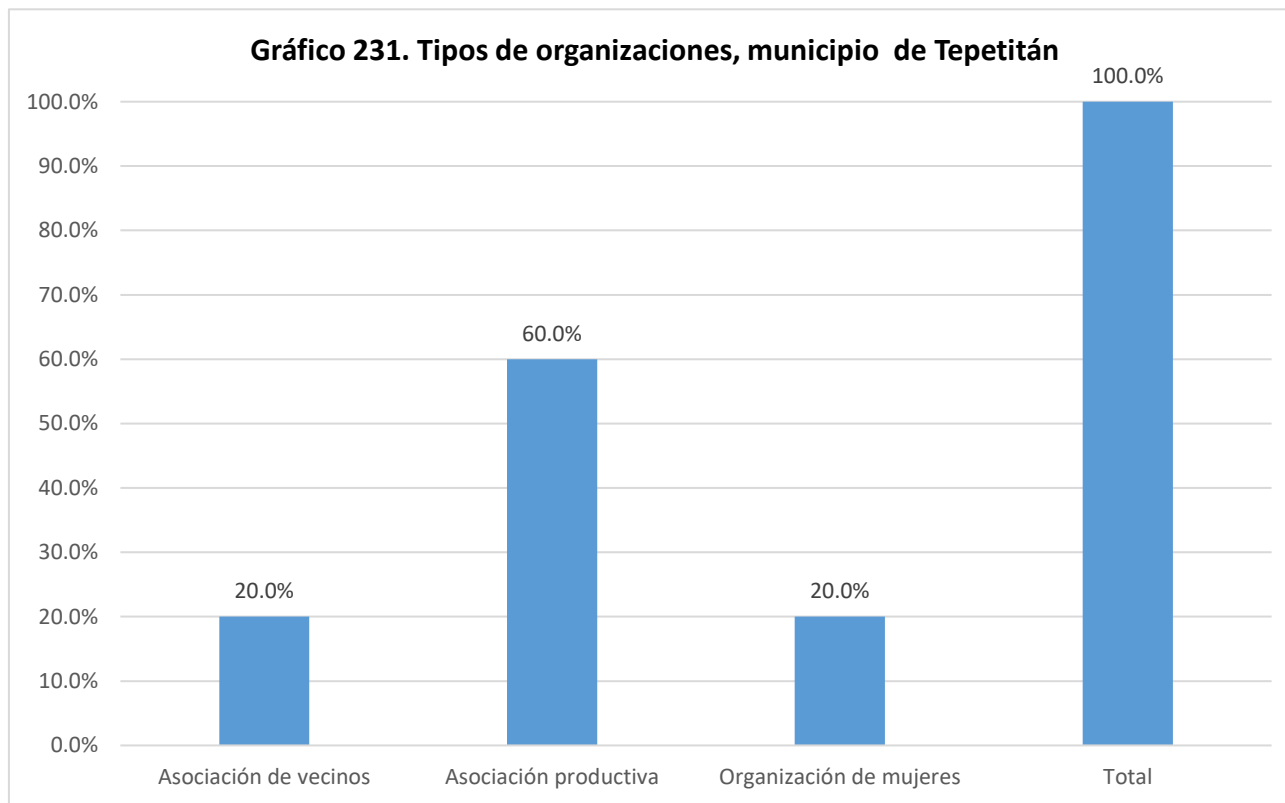

Fuente: Elaboración propia a partir de la base de datos generada para el Directorio de actores socio productivos. 2018