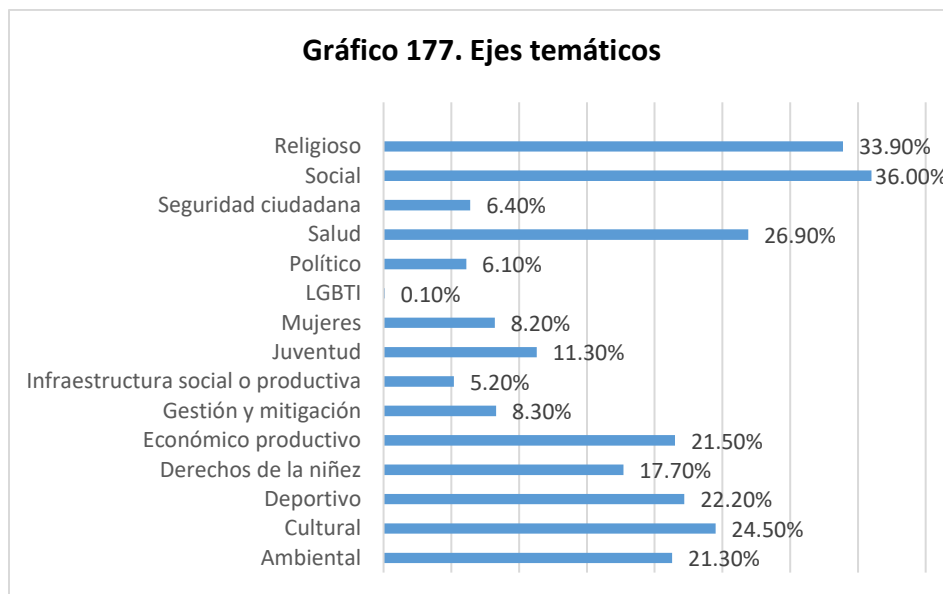

Fuente: Elaboración propia a partir de la base de datos generada para el Directorio de actores socio productivos. 2018

De las expresiones organizativas registradas, tanto sociales y productivas, el 87.0% tienen estatus legal. Para este directorio interesa conocer el tipo de organización, dando apertura a grupos que están aportando en sus comunidades y territorios, independientemente del estatus legal. Obsérvese el gráfico siguiente.

Fuente: Elaboración propia a partir de la base de datos generada para el Directorio de actores socio productivos. 2018

En relación al área geográfica de influencia se obtuvo que el área comunitaria prevalece con un 57.90% seguido por el área municipal con 21.50%; otras áreas de influencias para las organizaciones registradas, están sin cobertura en este departamento. Se aclara que las organizaciones tuvieron la opción de mencionar diversas áreas geográficas en las que están incidiendo, sobresaliendo las antes indicadas. En el gráfico siguiente se detallan los porcentajes según el área de influencia.

Fuente: Elaboración propia a partir de la base de datos generada para el Directorio de actores socio productivos. 2018

Entre los datos obtenidos sobre la población meta, los grupos etarios prevalecen, liderados por el grupo de personas jóvenes con 74.40%, seguido por el grupo de adolescentes con un 74.30% y muy de cerca con el grupo de niñez con 68.70%. Es de aclarar que varias organizaciones trabajando para la comunidad, detallaron su población meta de manera etaria, y otros centraban en mencionar que su población es la comunidad como un todo. En el gráfico siguiente se presentan los resultados para la población meta.

Fuente: Elaboración propia a partir de la base de datos generada para el Directorio de actores socio productivos. 2018

Los resultados para los ejes temáticos indican que se registró el eje social como el que más prevalece con un 36.0%, seguido por el religioso con un 33.90 y el de salud con un 29.90. Ver gráfico siguiente.