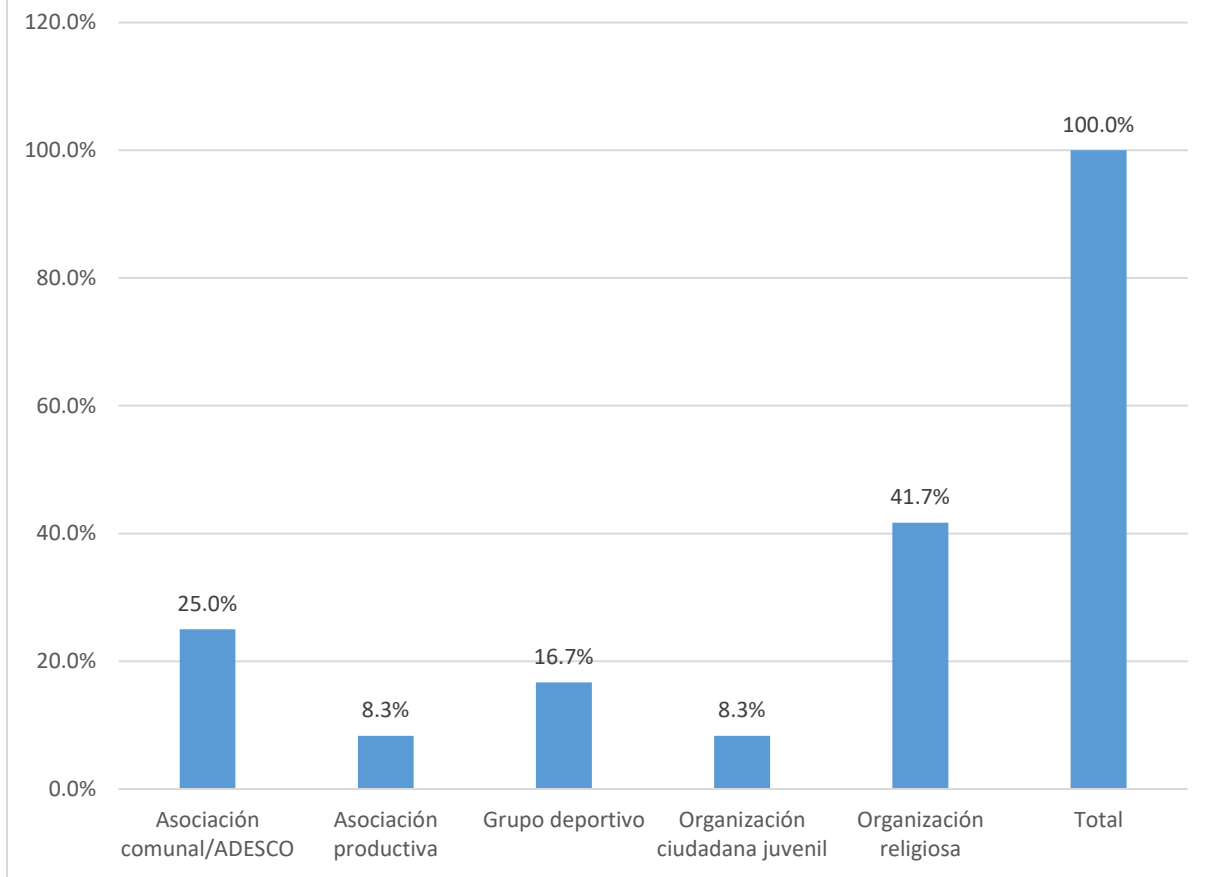

Gráfico 187. Tipos de organizaciones, municipio de San Emigdio

Fuente Elaboración propia a partir de la base de datos generada para el Directorio de actores socio productivos. 2018