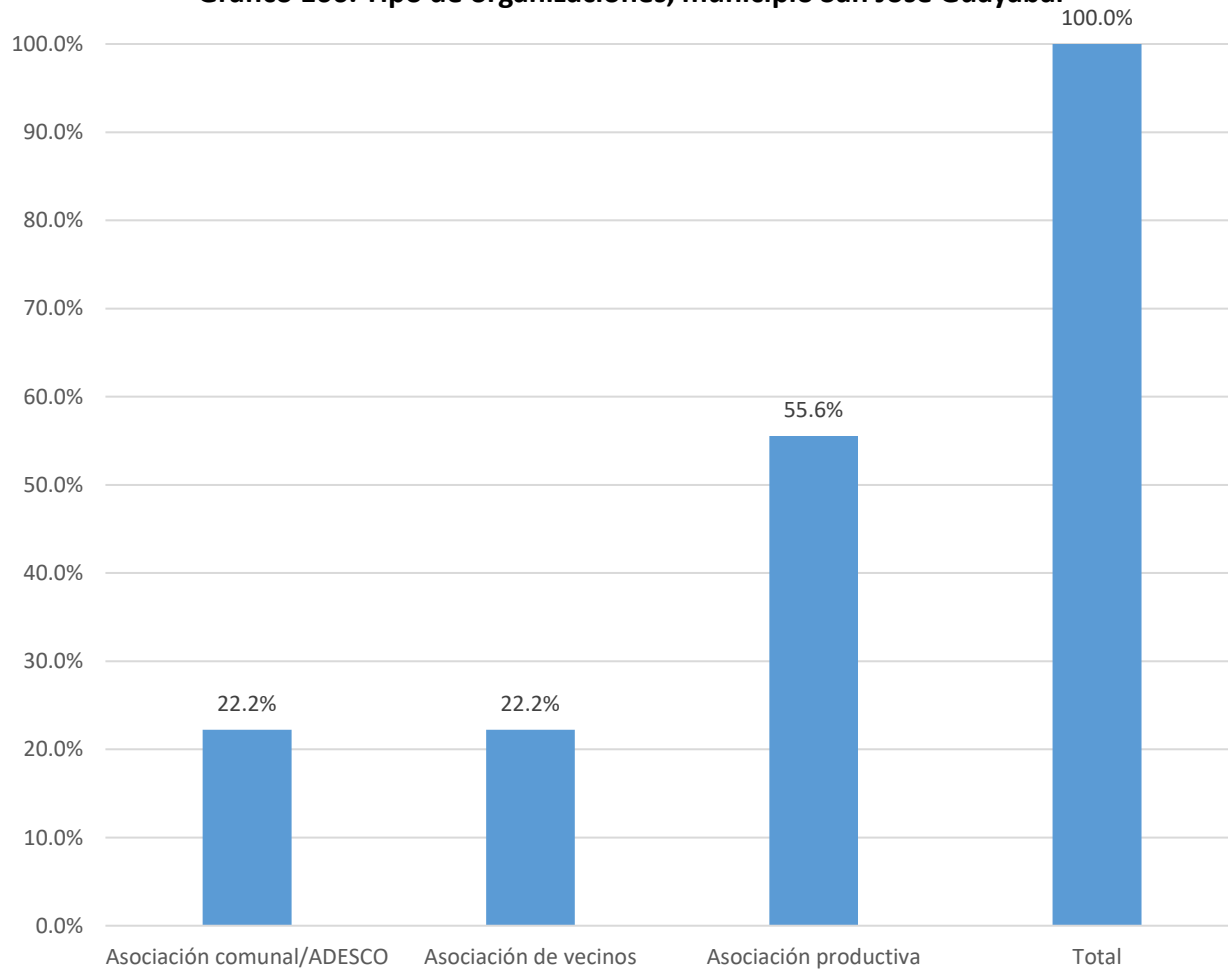

Gráfico 166. Tipo de organizaciones, municipio San José Guayabal

Fuente Elaboración propia a partir de la base de datos generada para el Directorio de actores socio productivos. 2018