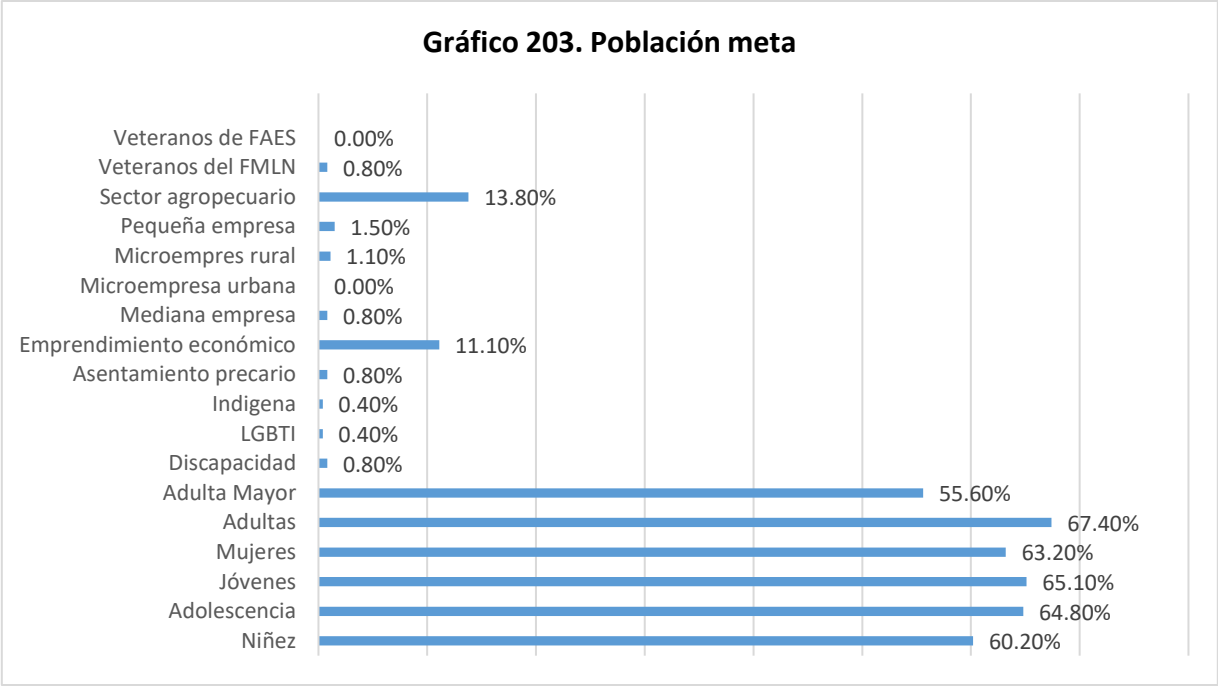

Fuente: Elaboración propia a partir de la base de datos generada para el Directorio de actores socio productivos. 2018

Entre los datos obtenidos sobre la población meta, son los grupos etarios los que prevalecen, liderados por el grupo de personas adultas con 67.40%, seguido por el grupo de jóvenes con un 65.10% y muy de cerca con el grupo de adolescentes con 64.80%. Es de aclarar que varias organizaciones trabajando para la comunidad, detallaron a la población de manera etaria, y otros centraban en mencionar que su población meta es la comunidad como un todo. En el gráfico siguiente se presentan los resultados para la población meta.