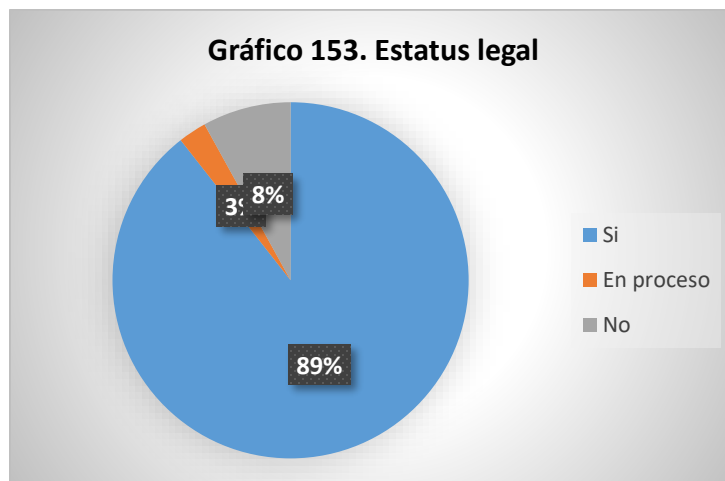

Fuente Elaboración propia a partir de la base de datos generada para el Directorio de actores socio productivos. 2018

Para el departamento de Cuscatlán, de 274 registros, se obtuvo un 62.4% de organizaciones productivas, seguido por las asociaciones comunales con un 16.4%. En la tabla siguiente puede observar la distribución según el tipo de organización.

**Tabla 19. Tipo de organización**

	Cuscatlán	
	F	%
Asociación comunal/ADESCO	45	16.4%
Asociación de vecinos	5	1.8%
Asociación productiva	171	62.4%
Grupo deportivo	0	0.0%
Organización ciudadana	3	1.1%
Organización ciudadana Adulto Mayor	0	0.0%
Organización ciudadana educativa	0	0.0%
Organización ciudadana indígena	0	0.0%
Organización ciudadana juvenil	6	2.2%
Organización ciudadana LGBTI	0	0.0%
Organización cultural o artística	2	.7%
Organización de mujeres	32	11.7%
Organización de voluntariado	4	1.5%
Organización política	5	1.8%
Organización religiosa	1	.4%
Total	274	100.0%

Fuente Elaboración propia a partir de la base de datos generada para el Directorio de actores socio productivos. 2018

De las expresiones organizativas registradas, en el departamento de Cuscatlán, las expresiones sociales y productivas conjuntamente tienen el 84.1% de estatus legal. Obsérvese el gráfico siguiente.