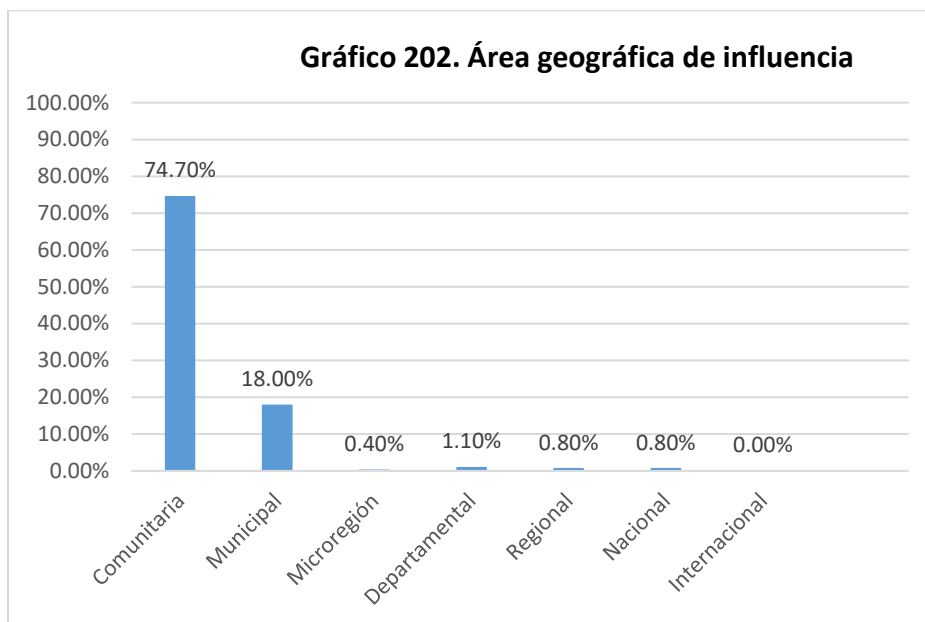

Fuente: Elaboración propia a partir de la base de datos generada para el Directorio de actores socio productivos. 2018

Entre los datos obtenidos sobre la población meta, son los grupos etarios los que prevalecen, liderados por el grupo de personas adultas con 67.40%, seguido por el grupo de jóvenes con un 65.10% y muy de cerca con el grupo de adolescentes con 64.80%. Es de aclarar que varias organizaciones trabajando para la comunidad, detallaron a la población de manera etaria, y otros centraban en mencionar que su población meta es la comunidad como un todo. En el gráfico siguiente se presentan los resultados para la población meta.