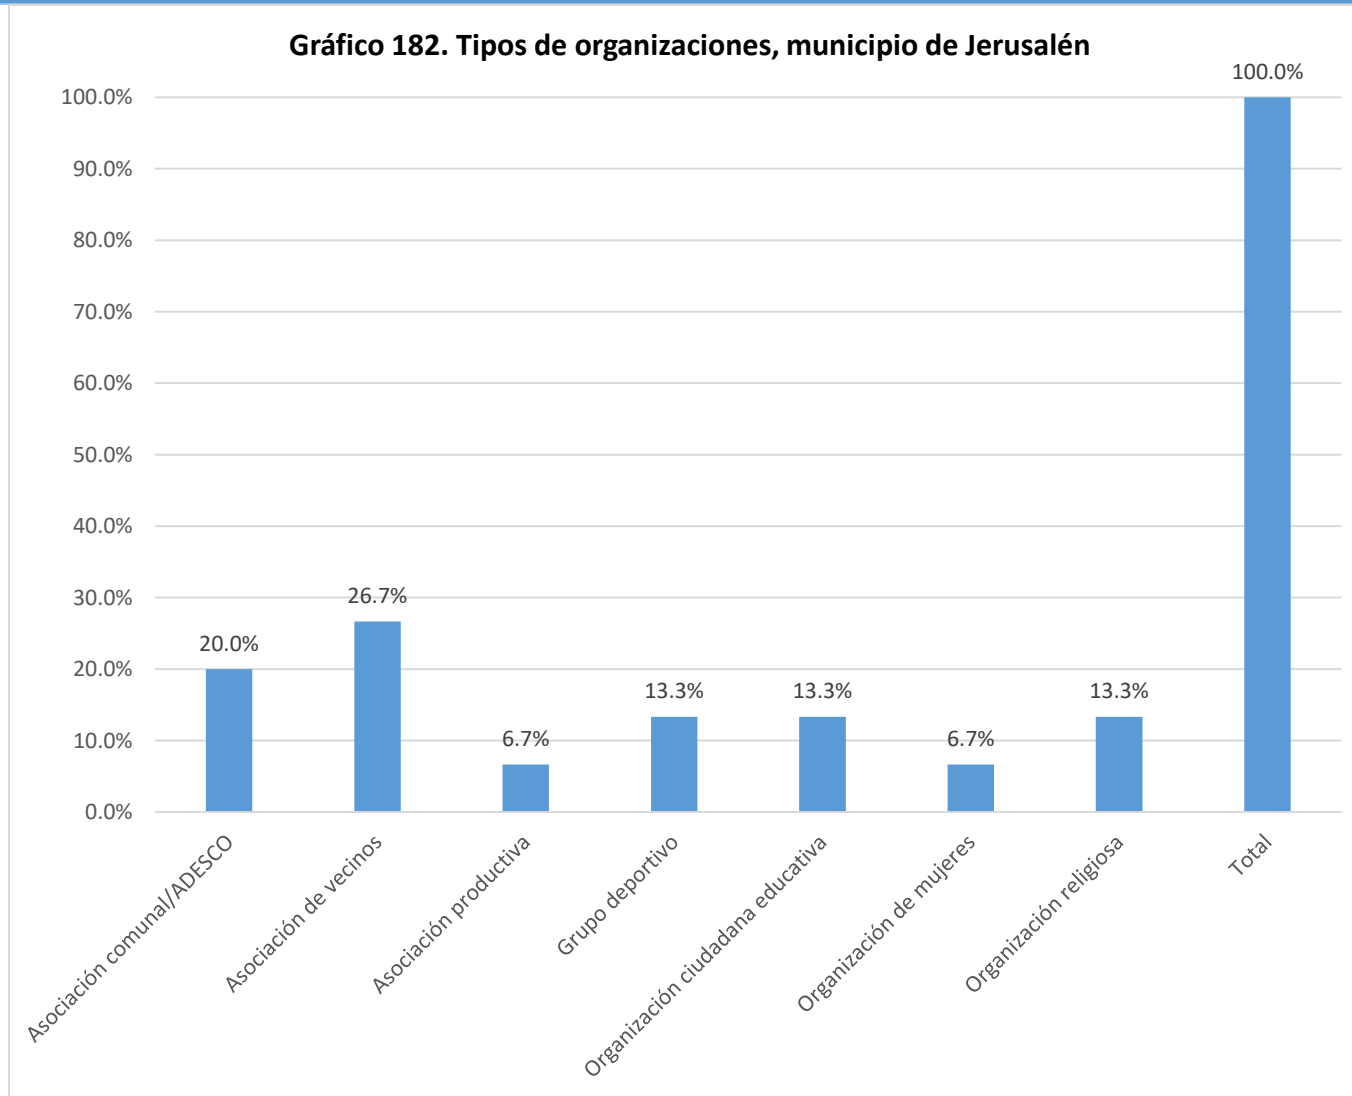

Fuente Elaboración propia a partir de la base de datos generada para el Directorio de actores socio productivos. 2018