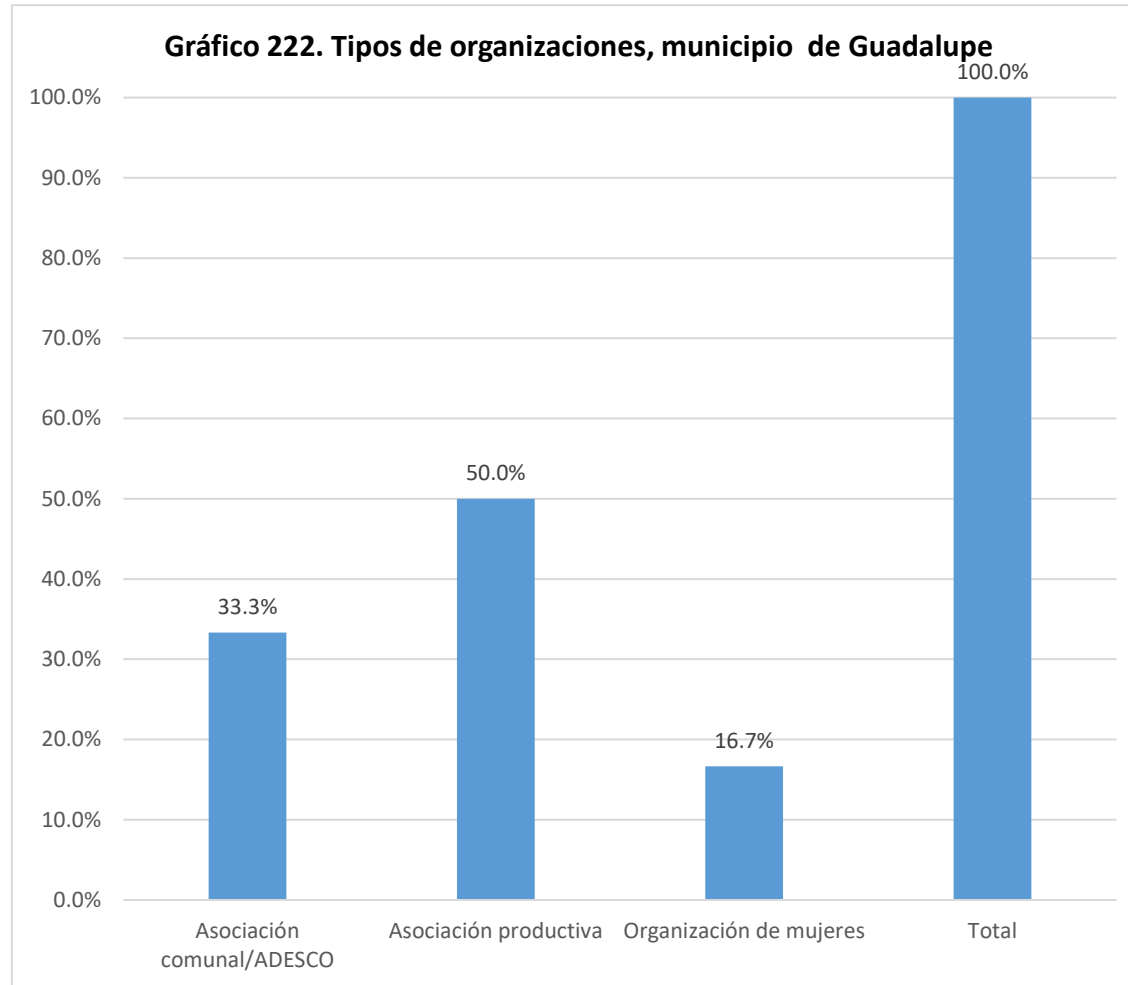

Fuente: Elaboración propia a partir de la base de datos generada para el Directorio de actores socio productivos. 2018