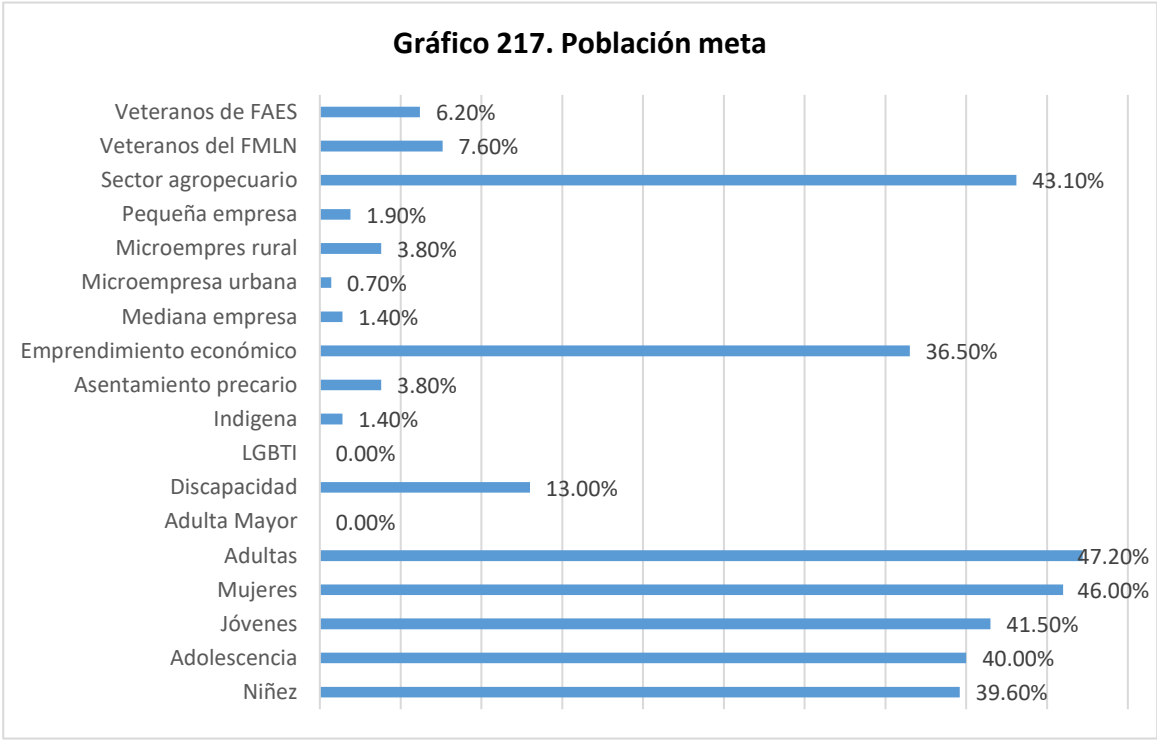

Entre los datos obtenidos sobre la población meta, los grupos etarios prevalecen, liderados por el grupo de personas adultas con 47.20%, mientras que el sector productivo obtuvo un 43.10%. Es de aclarar que varias organizaciones trabajando para la comunidad, detallaron a la población de manera etaria, y otros centraban en mencionar que su población meta es la comunidad como un todo. En el gráfico siguiente se presentan los resultados para la población meta.

Fuente: Elaboración propia a partir de la base de datos generada para el Directorio de actores socio productivos. 2018

Los resultados para los ejes temáticos indican que se registró el eje económico productivo como el que más prevalece entre las organizaciones participantes, alcanzando un 57.60%. Los demás ejes temáticos están representados, sin prevalencia de uno en particular. Ver gráfico siguiente.