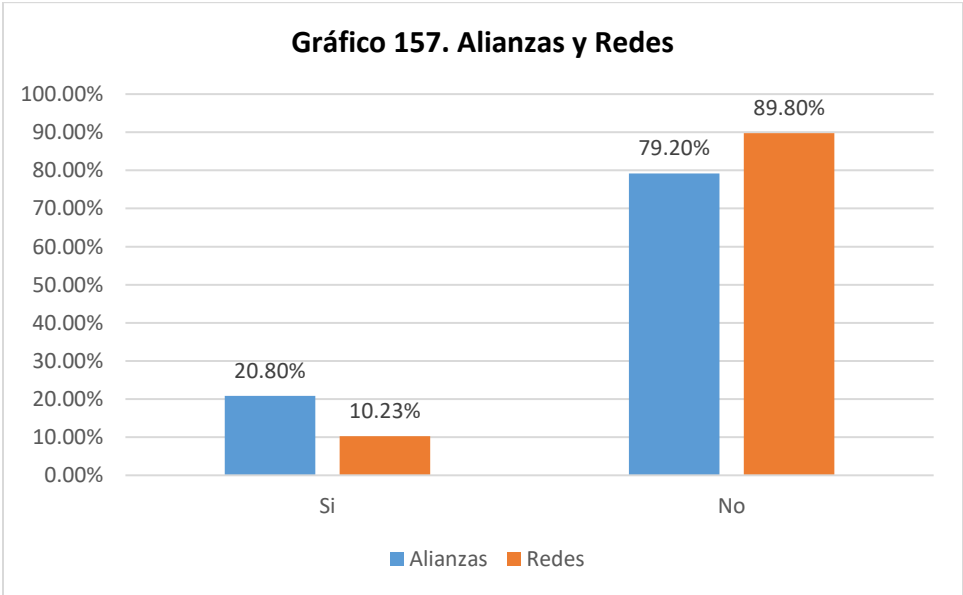

Relacionado a la participación de las organizaciones tanto sociales como productivas, un 20.8% lo hace en alianzas establecidas con otras entidades u organizaciones; mientras que un 10.2% de las organizaciones registradas, participan en redes. Ver siguiente gráfico.

Fuente Elaboración propia a partir de la base de datos generada para el Directorio de actores socio productivos. 2018

El tipo de alianzas y redes depende del área geográfica y de acuerdo al tejido organizativo y, estos detalles podrán observarse en el listado de las organizaciones agrupadas por municipio, el cual se presenta a continuación.