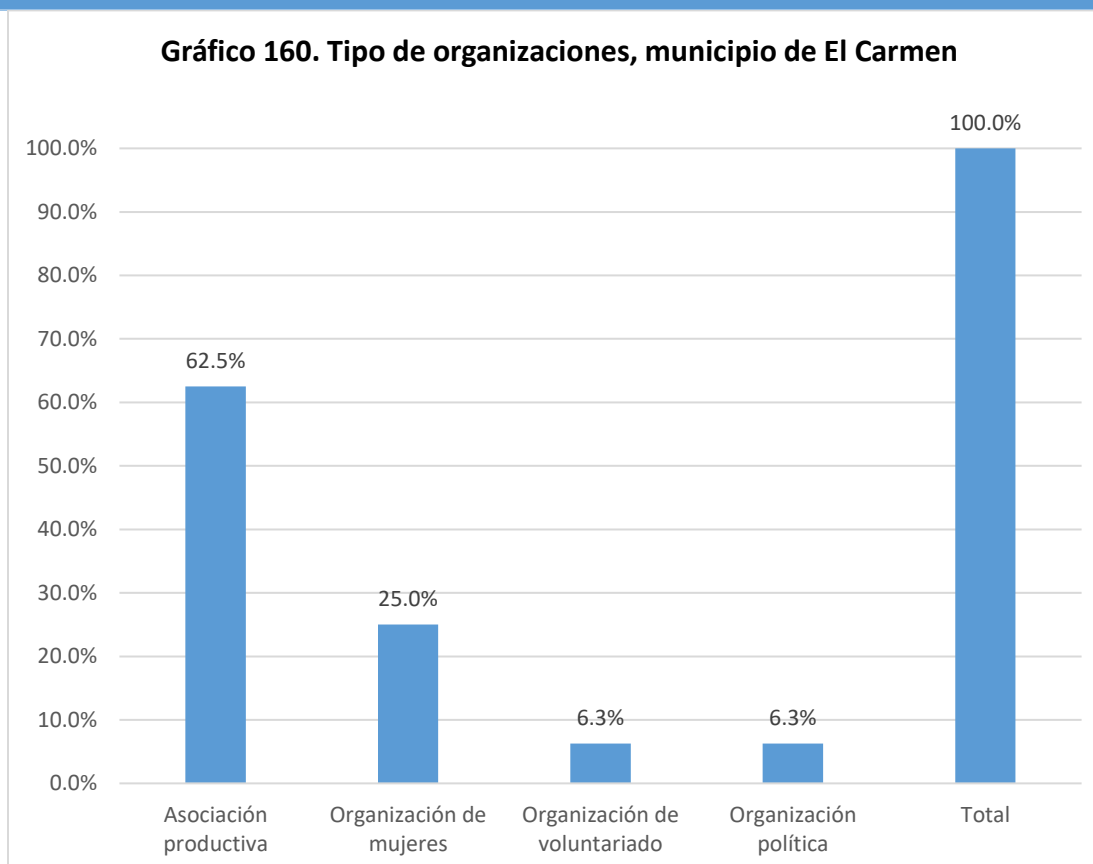

Nombre de la organización	Tipo de organización	SIGLAS	Dirección, Teléfonos y celular, E-mail	Contacto Nombres	Área geográfica de influencia	Población meta	Eje temático
Grupo Agrícola de Miraflores Arriba	Asociación productiva	GRAMA	Cantón San Juan Miraflores Arriba, Candelaria, Cuscatlán 7775-0356	René Osmin Pérez Ortiz	Comunitaria		Infraestructura social o productiva

MUNICIPIO DE EL CARMEN

Gráfico 160. Tipo de organizaciones, municipio de El Carmen

Fuente Elaboración propia a partir de la base de datos generada para el Directorio de actores socio productivos. 2018