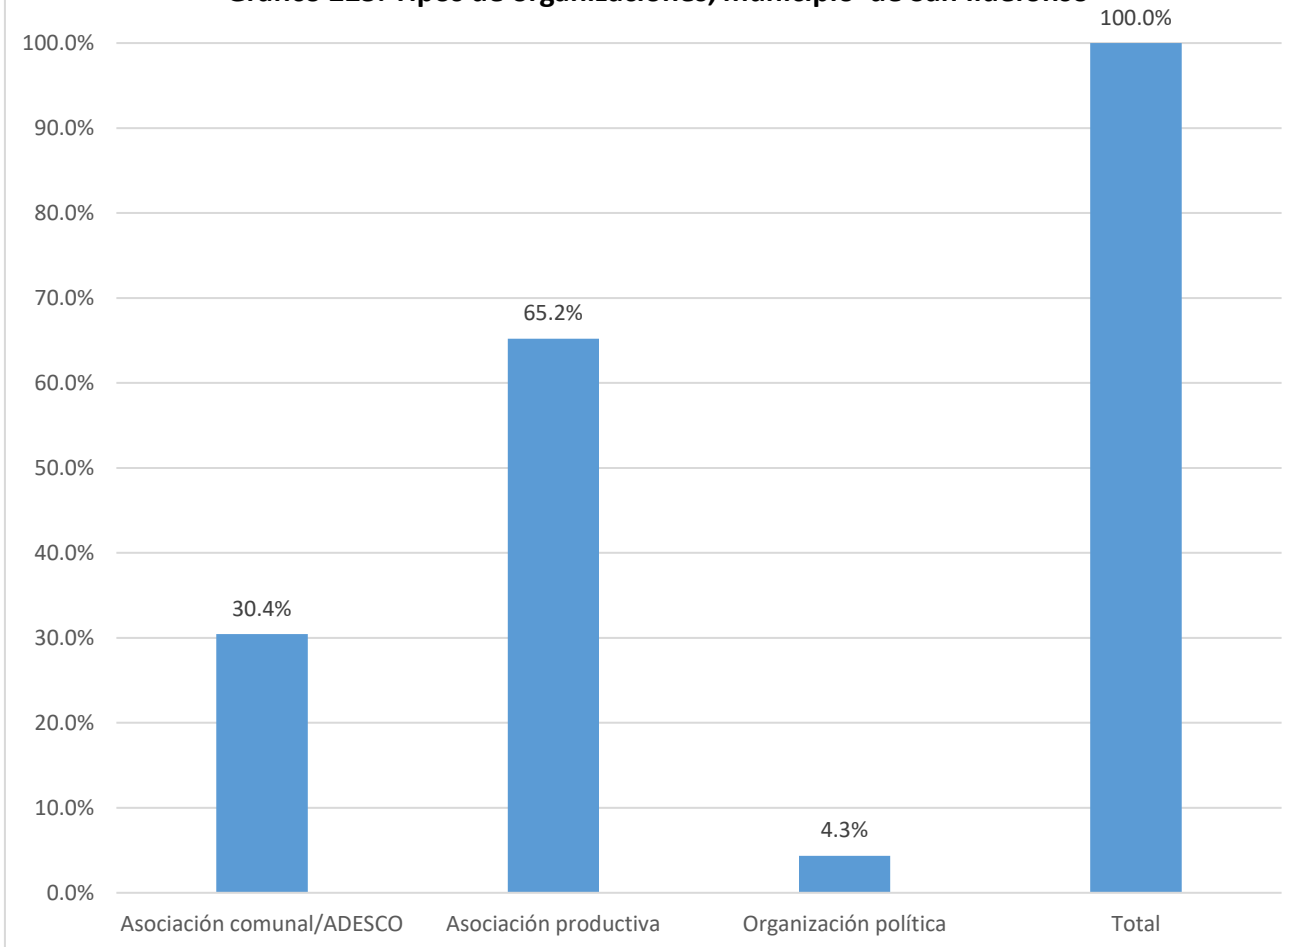

Gráfico 225. Tipos de organizaciones, municipio de San Ildefonso

Fuente: Elaboración propia a partir de la base de datos generada para el Directorio de actores socio productivos. 2018