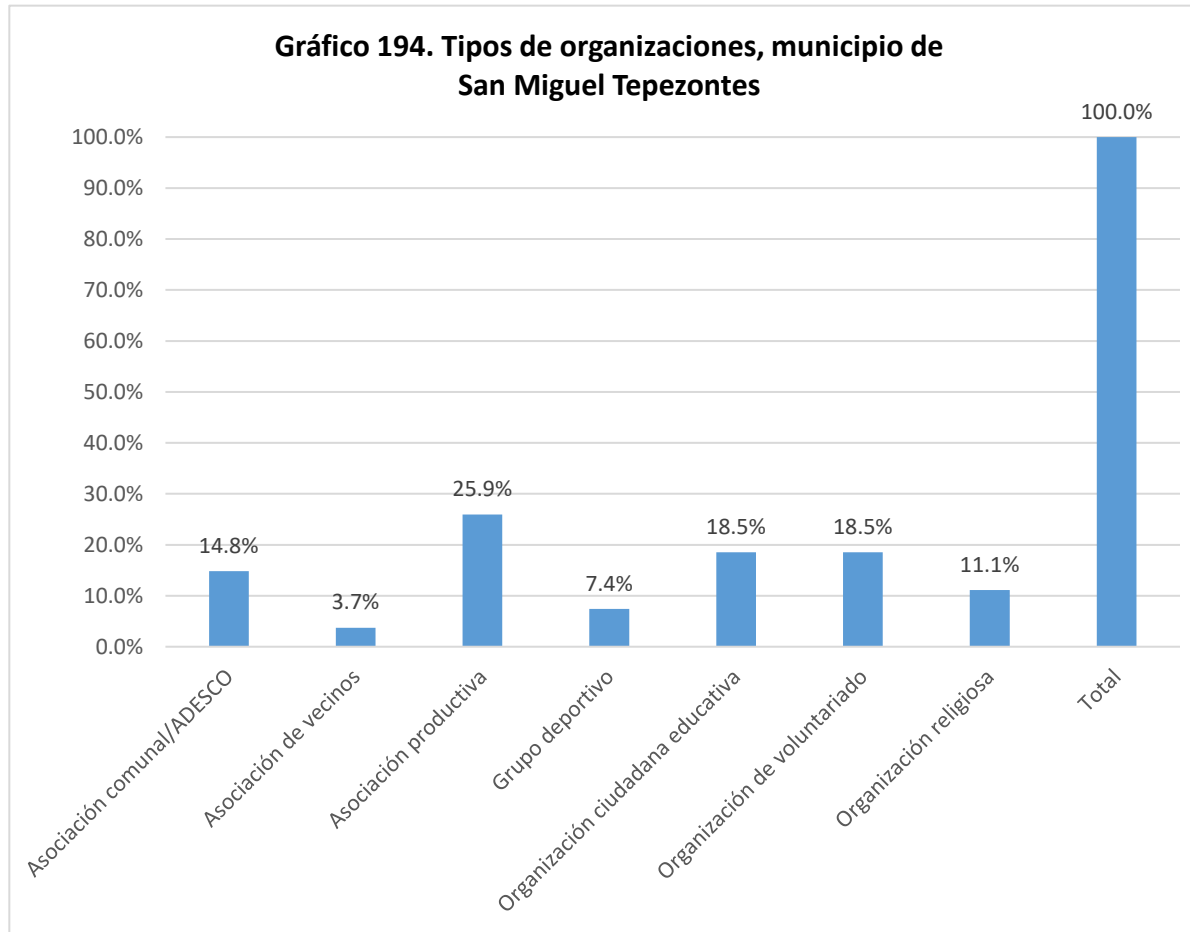

Fuente Elaboración propia a partir de la base de datos generada para el Directorio de actores socio productivos. 2018