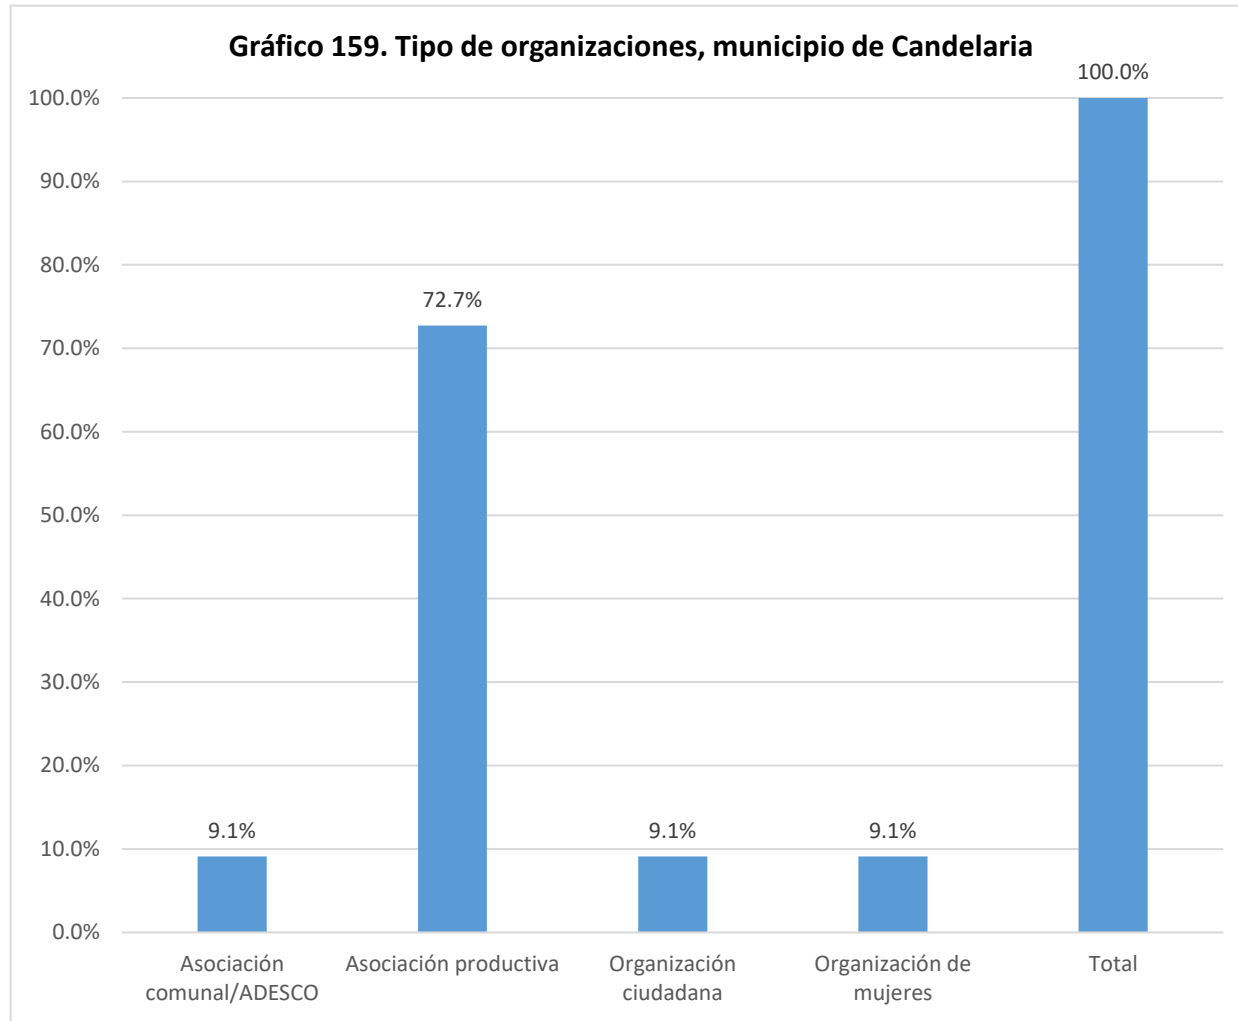

Fuente Elaboración propia a partir de la base de datos generada para el Directorio de actores socio productivos. 2018