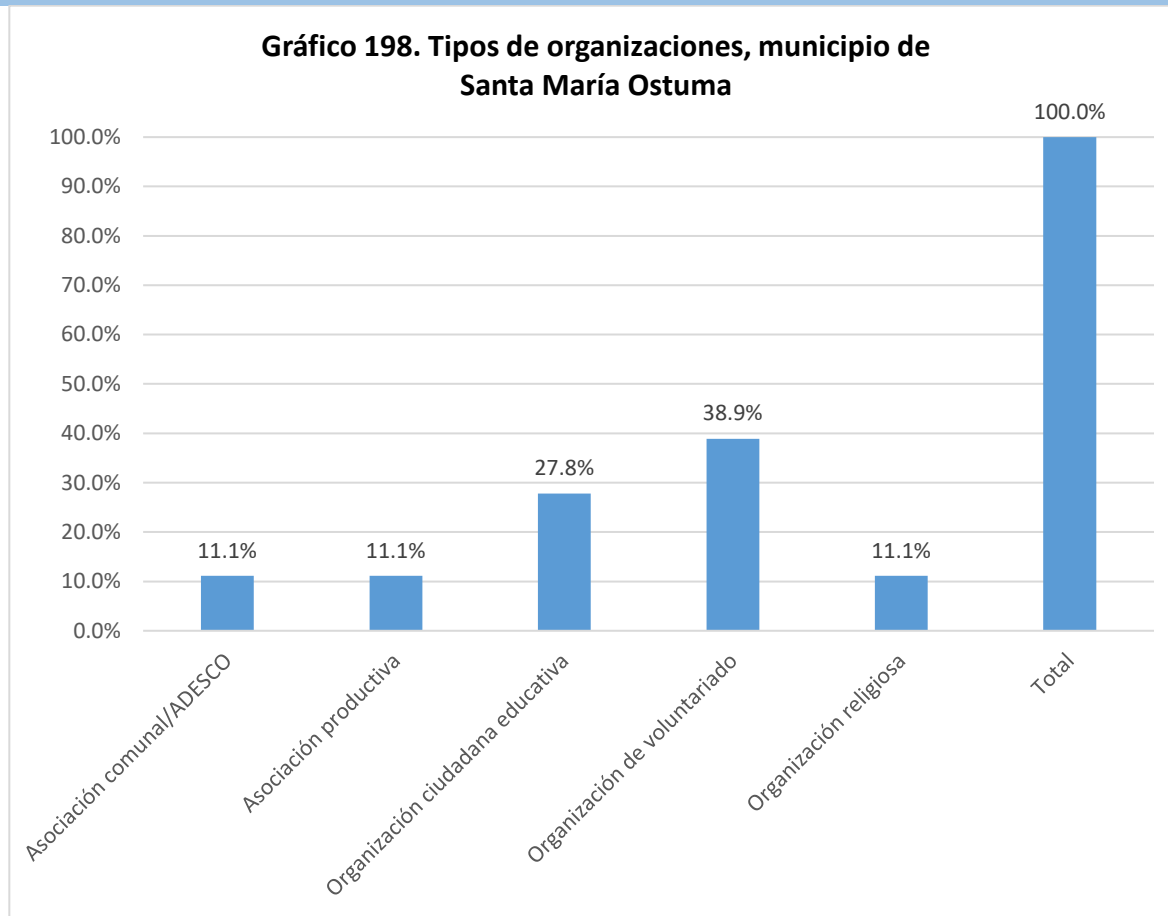

Fuente Elaboración propia a partir de la base de datos generada para el Directorio de actores socio productivos. 2018