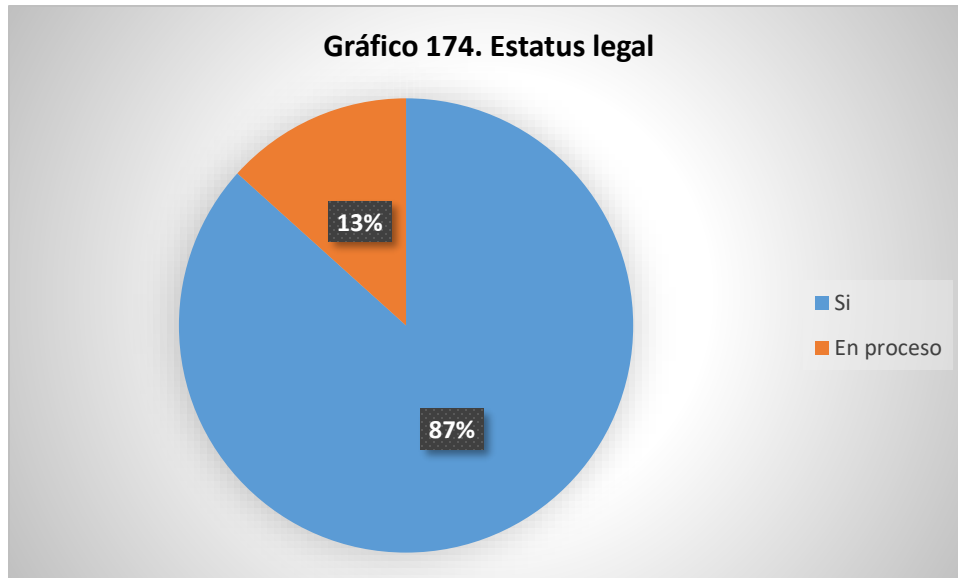

Fuente: Elaboración propia a partir de la base de datos generada para el Directorio de actores socio productivos. 2018

En relación al área geográfica de influencia se obtuvo que el área comunitaria prevalece con un 57.90% seguido por el área municipal con 21.50%; otras áreas de influencias para las organizaciones registradas, están sin cobertura en este departamento. Se aclara que las organizaciones tuvieron la opción de mencionar diversas áreas geográficas en las que están incidiendo, sobresaliendo las antes indicadas. En el gráfico siguiente se detallan los porcentajes según el área de influencia.