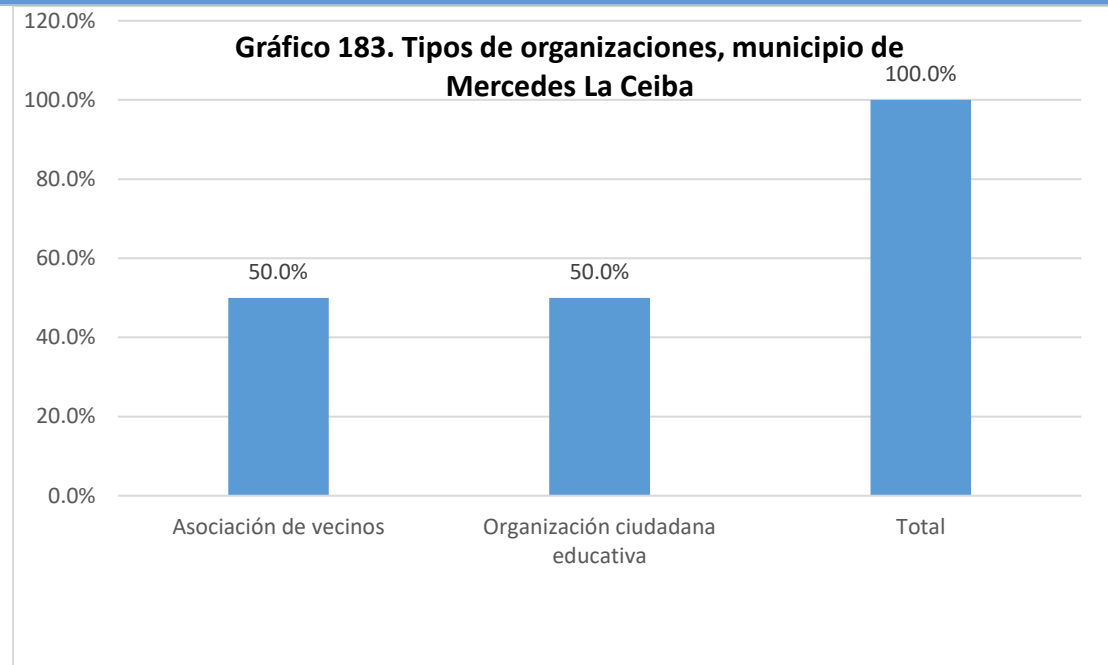

Fuente Elaboración propia a partir de la base de datos generada para el Directorio de actores socio productivos. 2018

Nombre de la organización	Tipo de organización:	SIGLAS	Dirección, Teléfonos y celular, E-mail	Contacto Nombres	Área geográfica de influencia	Población meta	Eje temático
Comité de Salud	Asociación de vecinos		Barrio El Centro, Mercedes La Ceiba, La Paz 2395-4043 / 7176-5656	Esperanza López	Municipal	Niñez, adolescentes, jóvenes, mujeres, población adulta, personas adultas mayores	Ambiental, cultural, derechos de la niñez, juventud, mujeres, salud, social
Consejo Directivo Escolar del Complejo Educativo Mercedes La Ceiba	Organización ciudadana educativa	C.D.E	Barrio El Centro, Mercedes La Ceiba, La Paz 7474-0785 / 7822-0254 JL2861@hotmail.com	José Arnoldo Landaverde Valladares	Municipal	Niñez, adolescentes, jóvenes	Ambiental, cultural, derechos de la niñez, juventud, salud, social