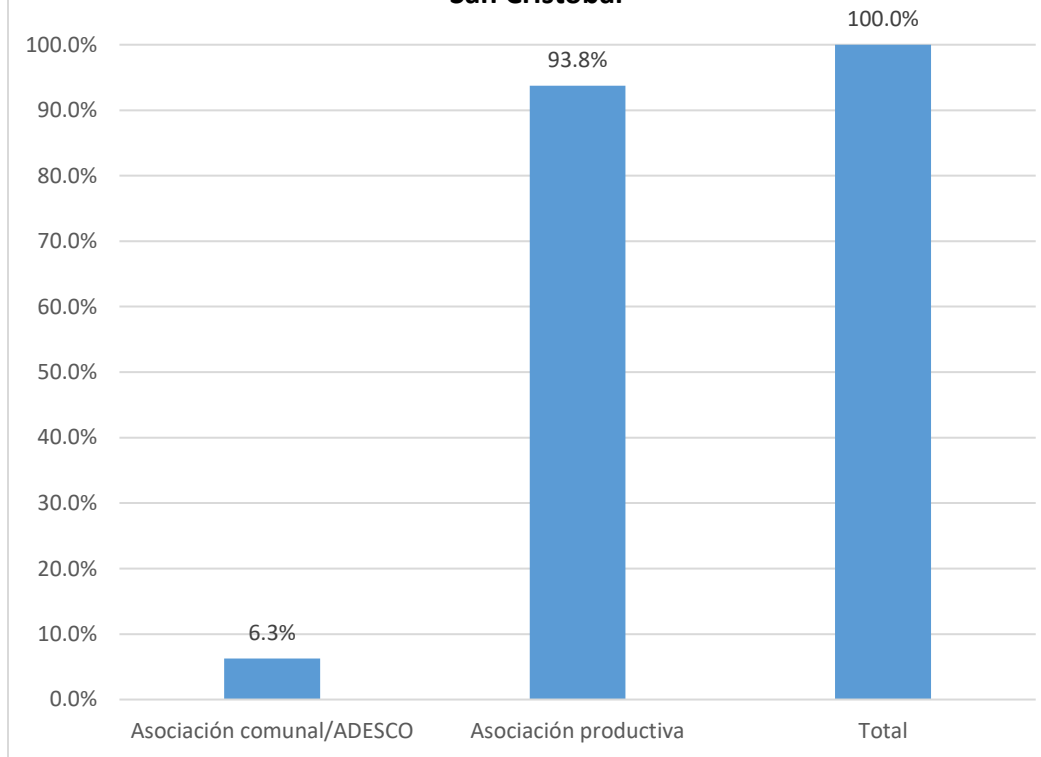

Gráfico 165. Tipo de organizaciones, municipio de San Cristóbal