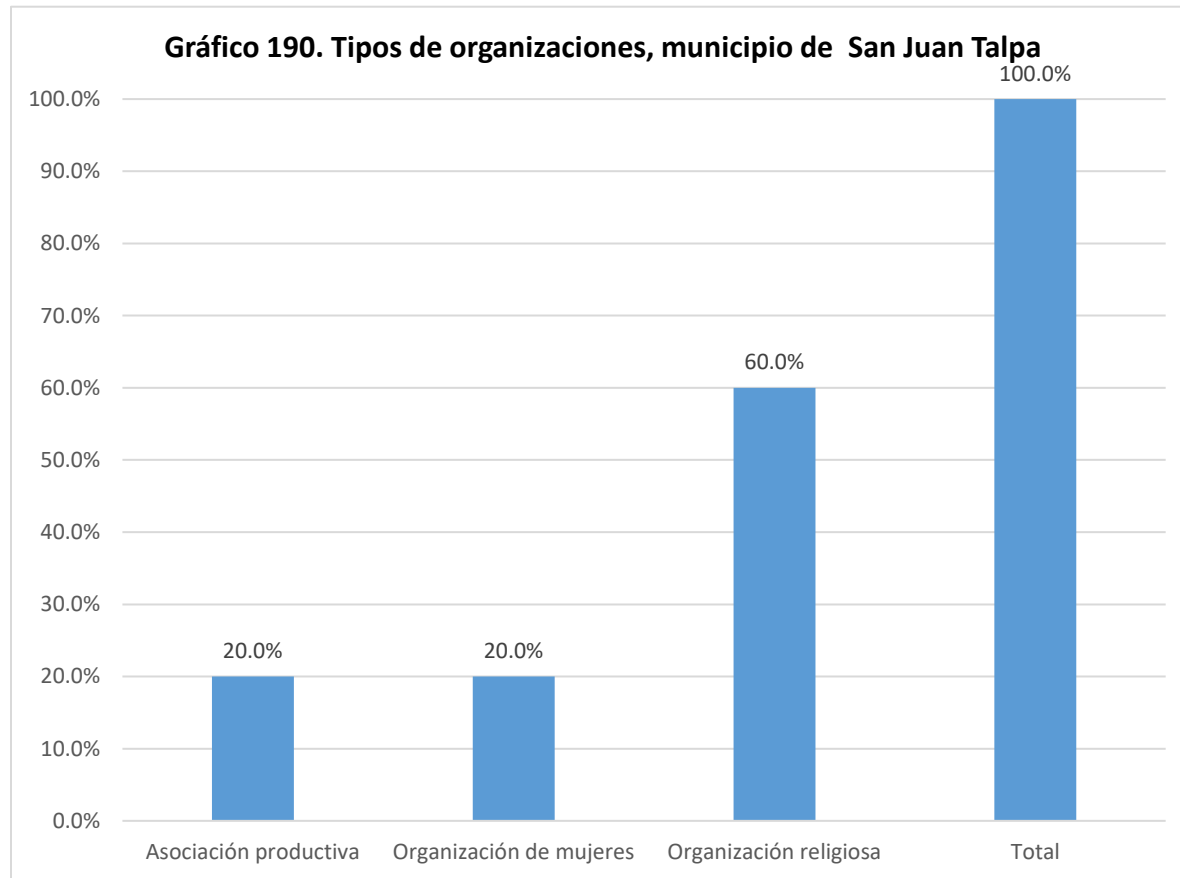

Nombre de la organización	Tipo de organización:	SIGLAS	Dirección, Teléfonos y celular, E-mail	Contacto Nombres	Área geográfica de influencia	Población meta	Eje temático
Asociación Agropecuaria La Vaquita de R.L.	Asociación productiva	ASAV	San Juan Nonualco, La Paz 7613-2566		Municipal	Mujeres, población adulta, sectores agropecuarios	Económico-productivo

MUNICIPIO DE SAN JUAN TALPA

Fuente Elaboración propia a partir de la base de datos generada para el Directorio de actores socio productivos. 2018