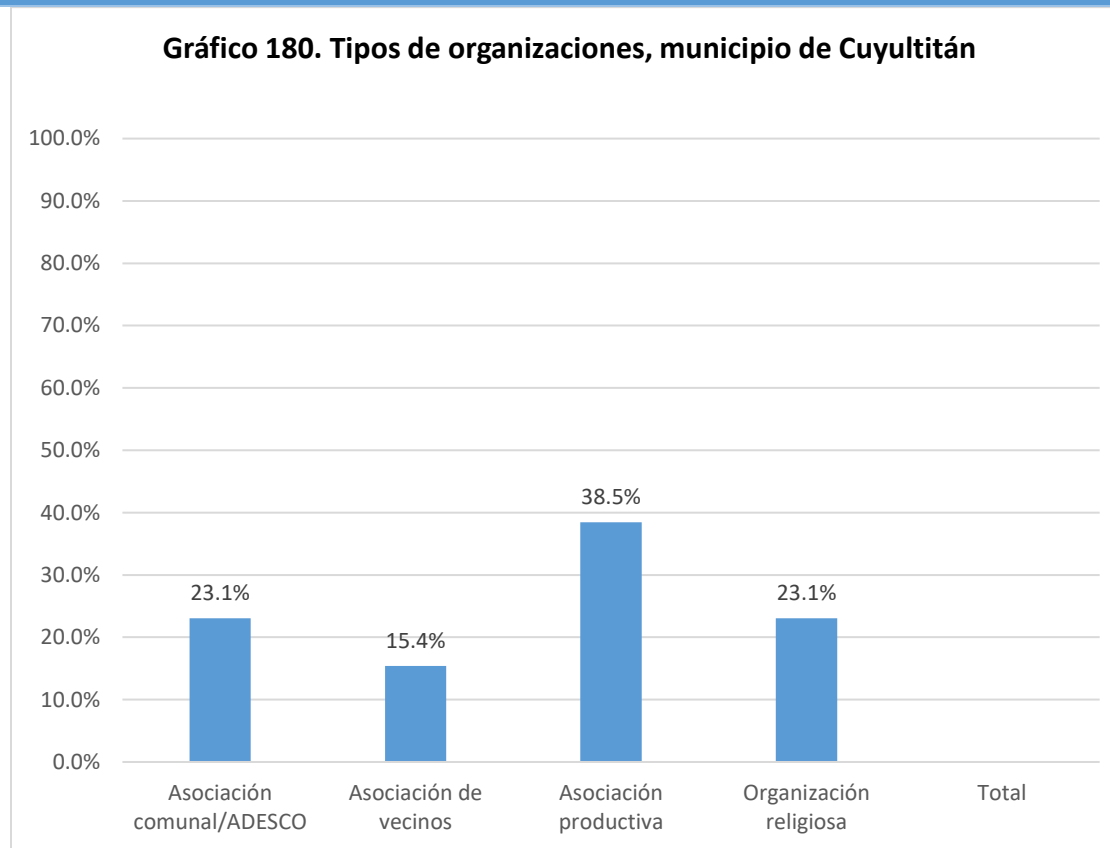

Fuente Elaboración propia a partir de la base de datos generada para el Directorio de actores socio productivos. 2018