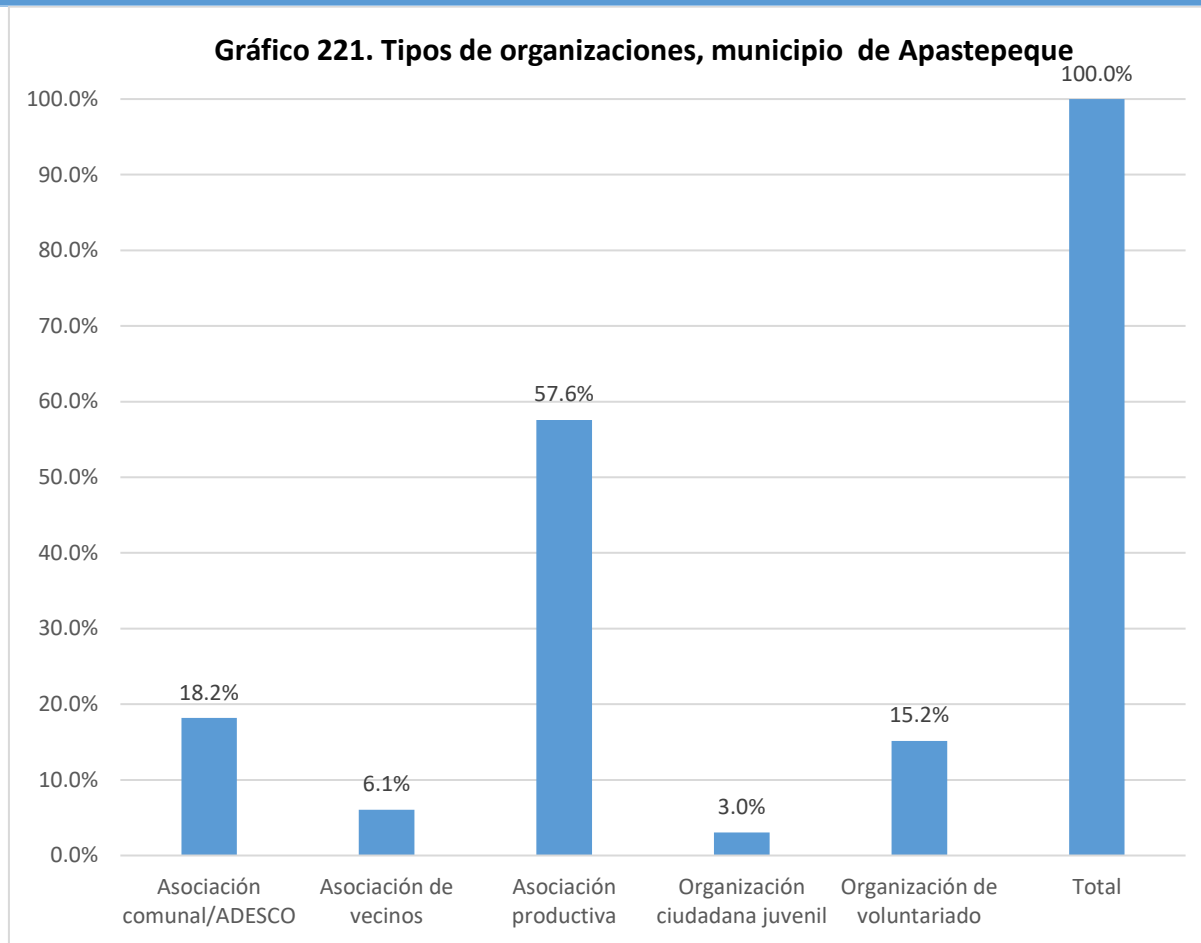

Fuente: Elaboración propia a partir de la base de datos generada para el Directorio de actores socio productivos. 2018