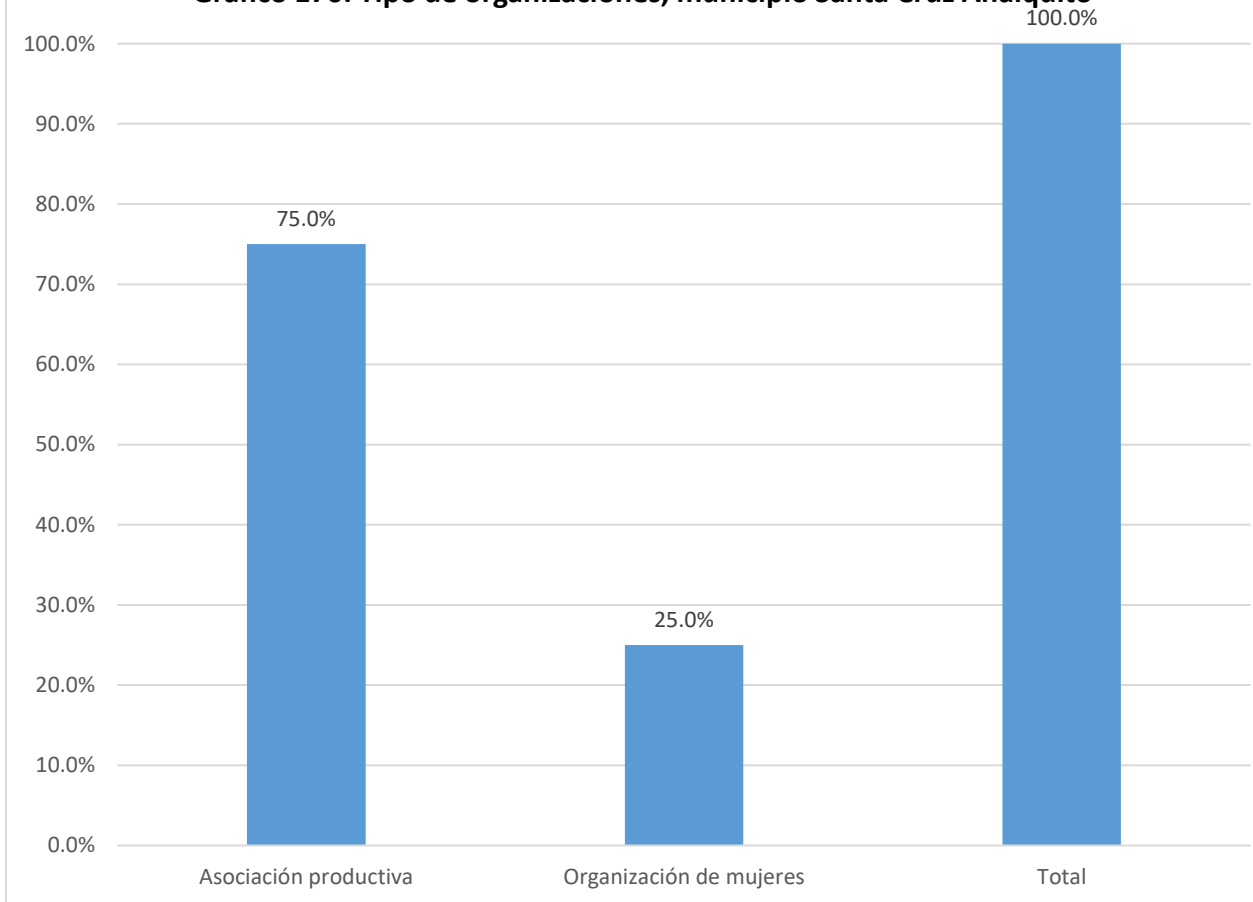

Gráfico 170. Tipo de organizaciones, municipio Santa Cruz Analquito

Fuente Elaboración propia a partir de la base de datos generada para el Directorio de actores socio productivos. 2018

Nombre de la organización	Tipo de organización	SIGLAS	Dirección, Teléfonos y celular, E-mail	Contacto Nombres	Área geográfica de influencia	Población meta	Eje temático