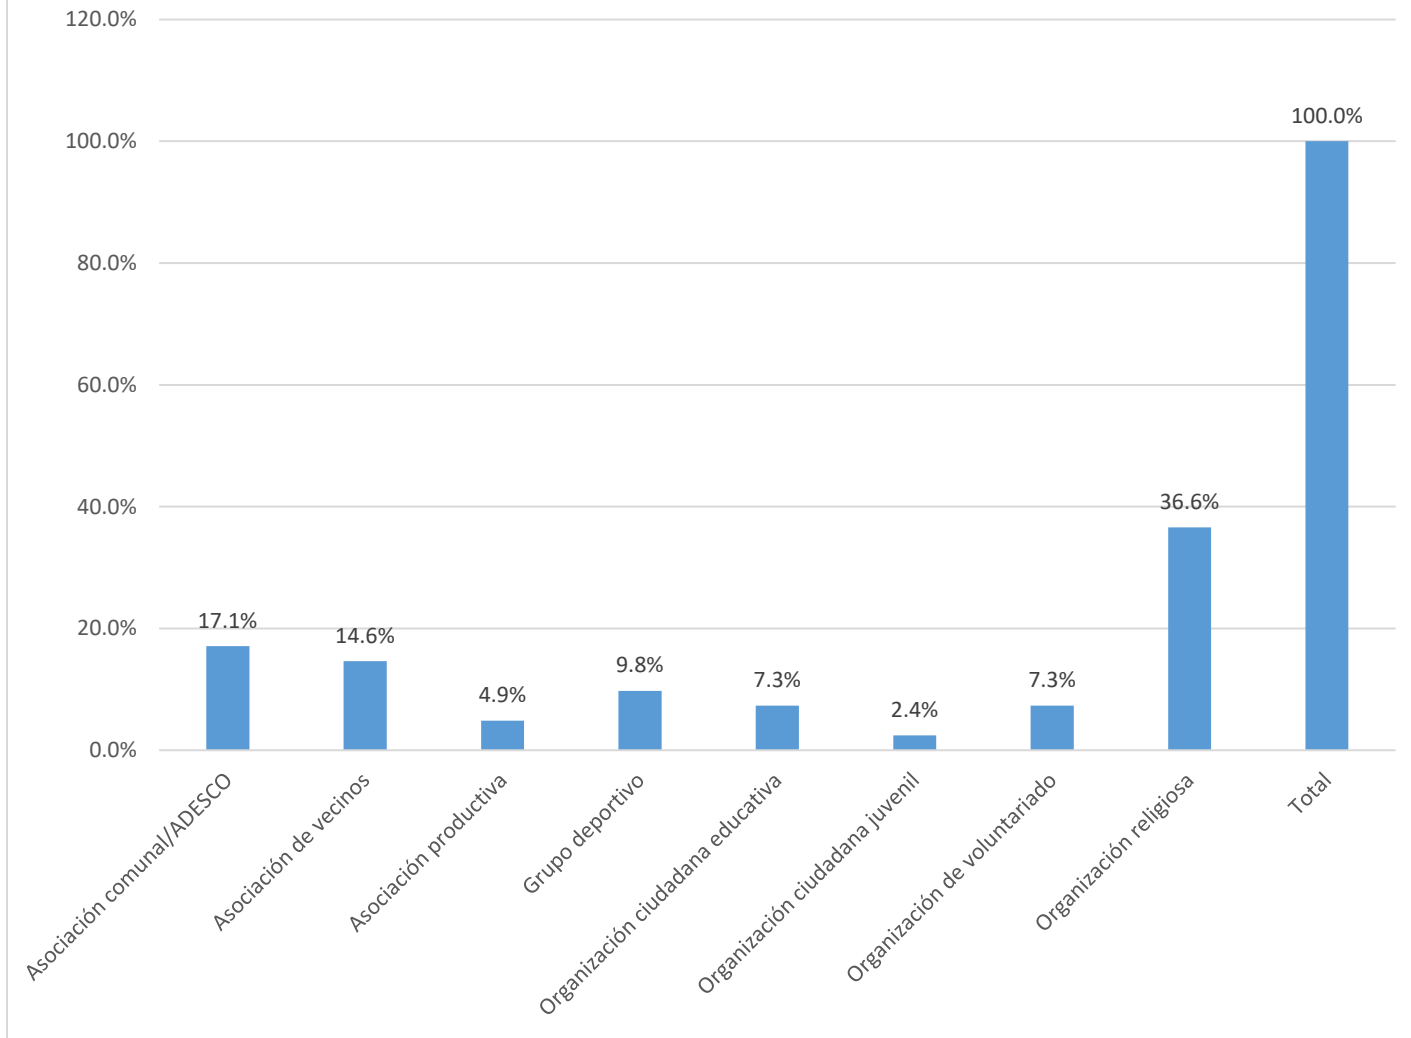

Gráfico 189. Tipos de organizaciones, municipio de San Juan Nonualco

Fuente Elaboración propia a partir de la base de datos generada para el Directorio de actores socio productivos. 2018