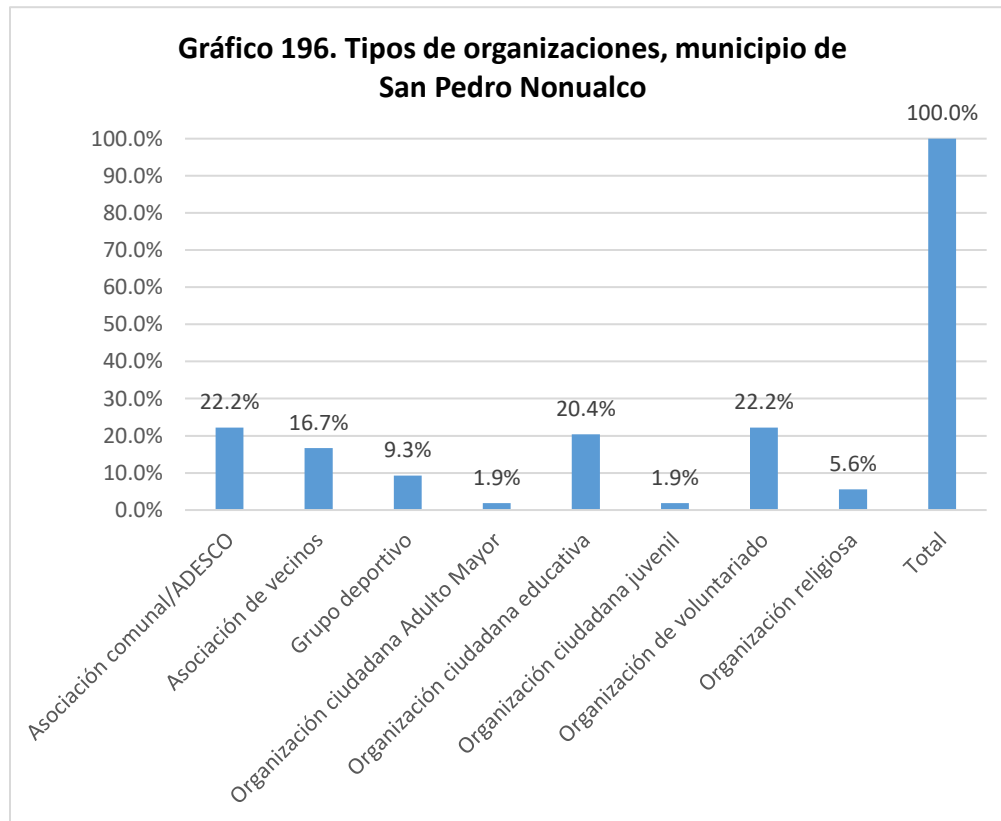

Nombre de la organización	Tipo de organización:	SIGLAS	Dirección, Teléfonos y celular, E-mail	Contacto Nombres	Área geográfica de influencia	Población meta	Eje temático
Asociación Cooperativa de Producción Agropecuaria y Pesquera Rayo de Luz de R.L	Asociación productiva		Playa Las Hojas	Pedro Hermenegildo Serrano	Municipal	Emprendimientos económicos, sectores agropecuarios	Económico-productivo

MUNICIPIO DE SAN PEDRO NONUALCO

Fuente Elaboración propia a partir de la base de datos generada para el Directorio de actores socio productivos. 2018