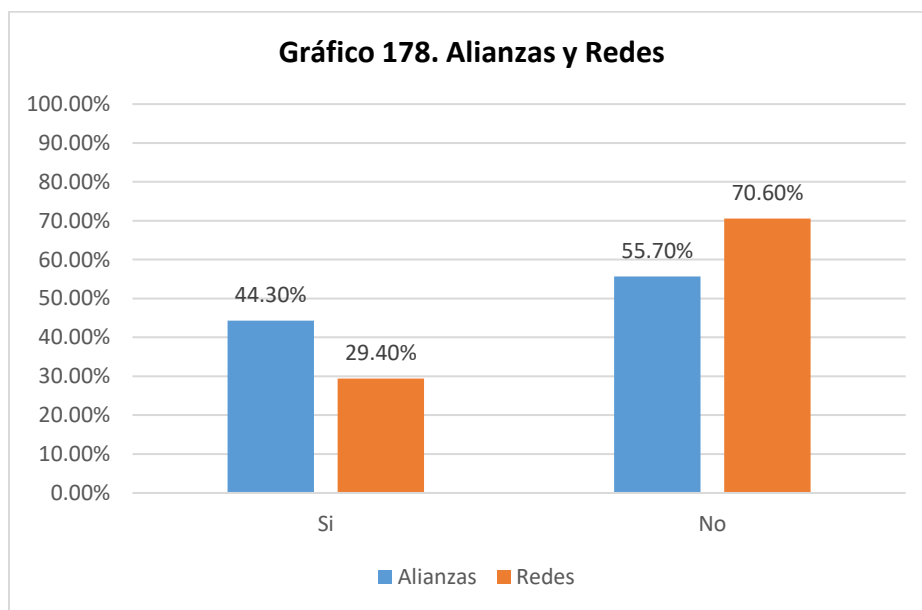

Fuente: Elaboración propia a partir de la base de datos generada para el Directorio de actores socio productivos. 2018

El tipo de alianzas y redes depende del área geográfica y de acuerdo al tejido organizativo existente en el territorio; estos detalles podrán observarse en el listado de las organizaciones agrupadas por municipio, que se presenta a continuación.