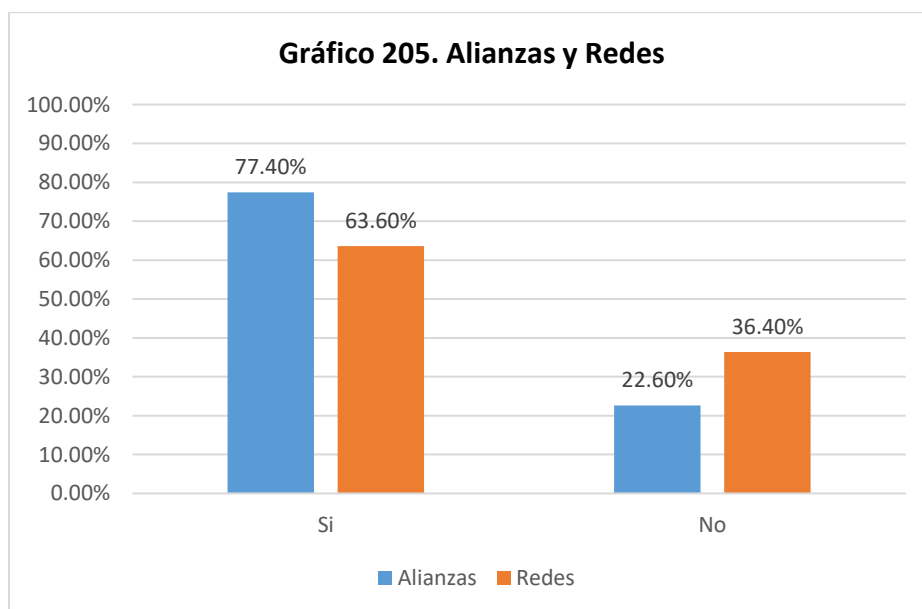

Fuente: Elaboración propia a partir de la base de datos generada para el Directorio de actores socio productivos. 2018

El tipo de alianzas y redes depende del área geográfica y de acuerdo al tejido organizativo existente en el territorio; estos detalles podrán observarse en el listado de las organizaciones agrupadas por municipio, que se presenta a continuación.