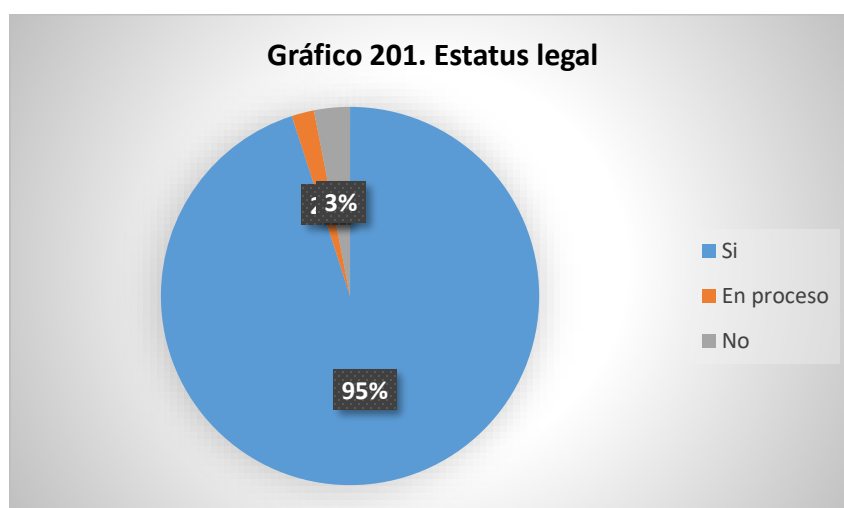

Tabla 23. Tipo de organizaciones

	Cabañas	
	F	%
Asociación comunal/ADESCO	149	57.1%
Asociación de vecinos	13	5.0%
Asociación productiva	52	19.9%
Grupo deportivo	5	1.9%
Organización ciudadana	3	1.1%
Organización ciudadana Adulto Mayor	1	.4%
Organización ciudadana educativa	0	0.0%
Organización ciudadana indígena	0	0.0%
Organización ciudadana juvenil	11	4.2%
Organización ciudadana LGBTI	0	0.0%
Organización cultural o artística	0	0.0%
Organización de mujeres	20	7.7%
Organización de voluntariado	0	0.0%
Organización política	4	1.5%
Organización religiosa	3	1.1%
Total	261	100.0%

Fuente: Elaboración propia a partir de la base de datos generada para el Directorio de actores socio productivos. 2018

De las expresiones organizativas registradas, tanto sociales y productivas, en el departamento de Cabañas, el 95.0% tiene estatus legal. Para este directorio interesa conocer el tipo de organización, dando apertura a grupos que están aportando en sus territorios, independientemente del estatus legal. Obsérvese el gráfico siguiente.

Fuente: Elaboración propia a partir de la base de datos generada para el Directorio de actores socio productivos. 2018