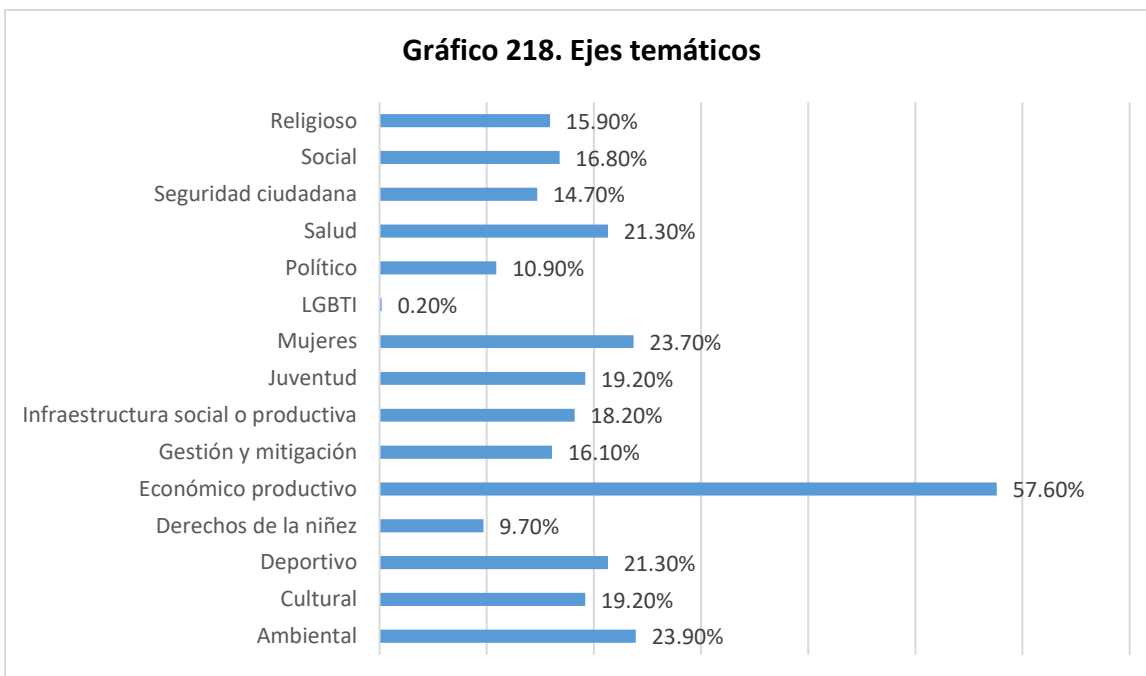

Fuente: Elaboración propia a partir de la base de datos generada para el Directorio de actores socio productivos. 2018

Relacionado a la participación de las organizaciones, tanto sociales como productivas, un 38.90% lo hace en alianzas establecidas con otras entidades u organizaciones; mientras que un 26.10% de las organizaciones registradas, participan en redes. Ver siguiente gráfico.