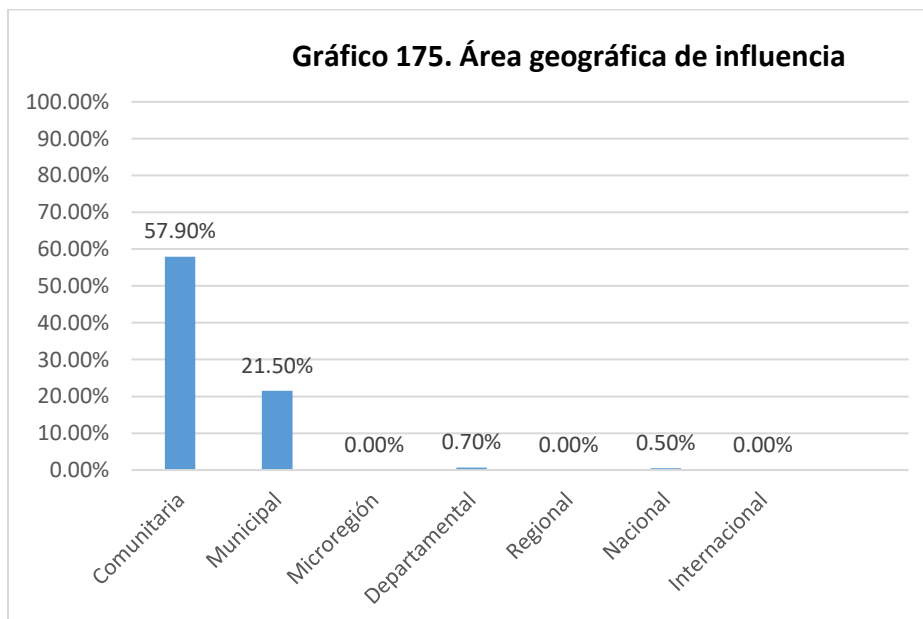

**Tabla 21. Tipo de organizaciones**

	La Paz	
	F	%
Asociación comunal/ADESCO	196	22.1%
Asociación de vecinos	87	9.8%
Asociación productiva	128	14.4%
Grupo deportivo	50	5.6%
Organización ciudadana	4	.5%
Organización ciudadana Adulto Mayor	4	.5%
Organización ciudadana educativa	87	9.8%
Organización ciudadana indígena	0	0.0%
Organización ciudadana juvenil	13	1.5%
Organización ciudadana LGBTI	0	0.0%
Organización cultural o artística	7	.8%
Organización de mujeres	23	2.6%
Organización de voluntariado	101	11.4%
Organización política	1	.1%
Organización religiosa	186	21.0%
Total	887	100.0%

Fuente: Elaboración propia a partir de la base de datos generada para el Directorio de actores socio productivos. 2018

Entre los datos obtenidos sobre la población meta, los grupos etarios prevalecen, liderados por el grupo de personas jóvenes con 74.40%, seguido por el grupo de adolescentes con un 74.30% y muy de cerca con el grupo de niñez con 68.70%. Es de aclarar que varias organizaciones trabajando para la comunidad, detallaron su población meta de manera etaria, y otros centraban en mencionar que su población es la comunidad como un todo. En el gráfico siguiente se presentan los resultados para la población meta.