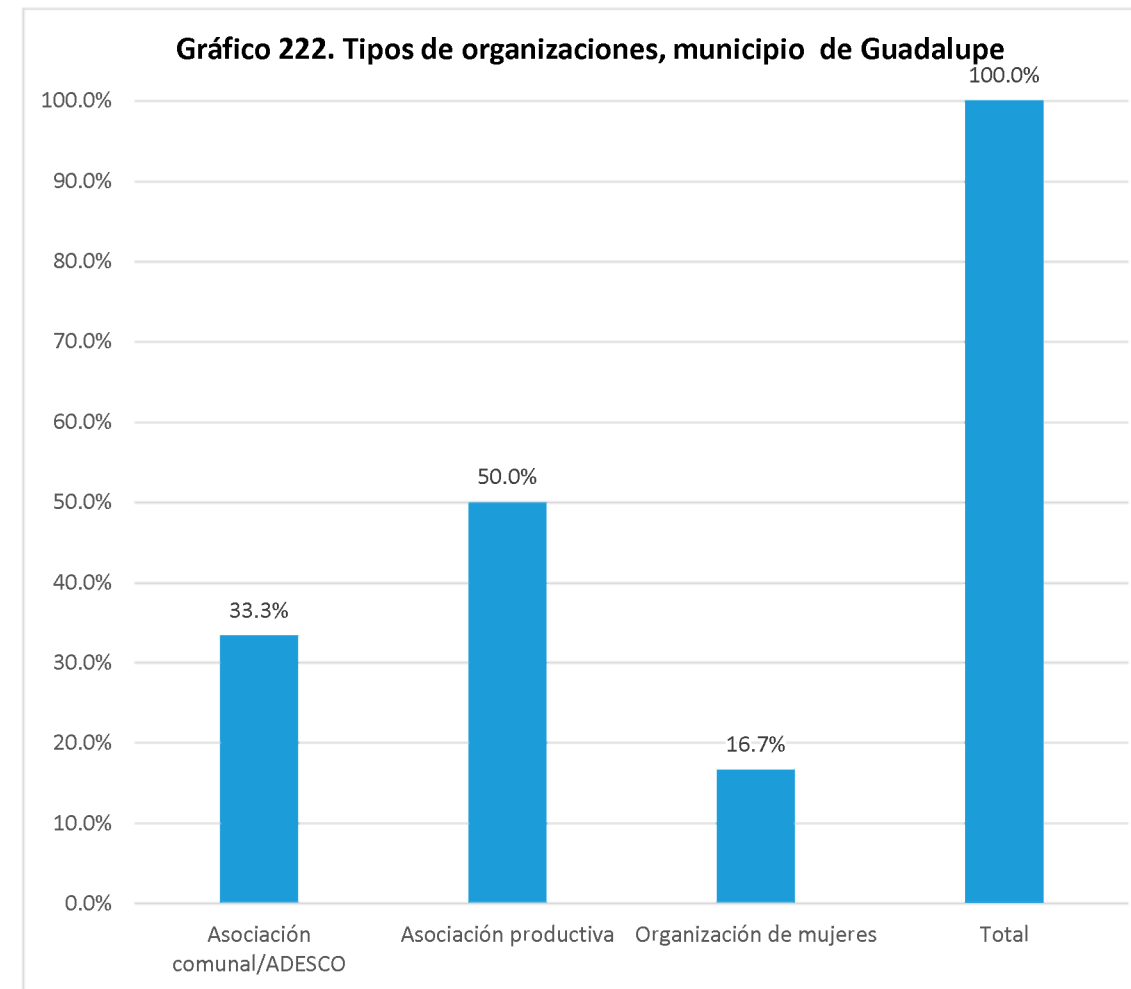

Fuente: Elaboración propia a partir de la base de datos generada para el Directorio de actores socio productivos. 2018