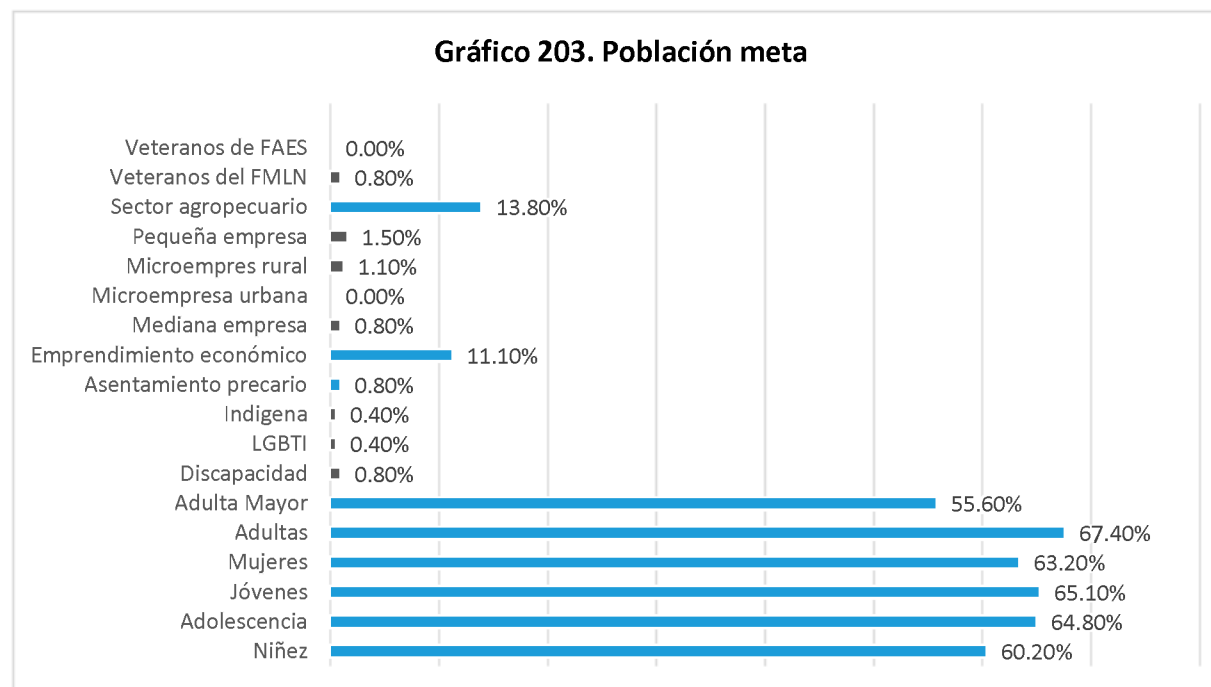

Fuente: Elaboración propia a partir de la base de datos generada para el Directorio de actores socio productivos. 2018

Entre los datos obtenidos sobre la población meta, son los grupos etarios los que prevalecen, liderados por el grupo de personas adultas con 67.40%, seguido por el grupo de jóvenes con un 65.10% y muy de cerca con el grupo de adolescentes con 64.80%. Es de aclarar que varias organizaciones trabajando para la comunidad, detallaron a la población de manera etaria, y otros centraban en mencionar que su población meta es la comunidad como un todo. En el gráfico siguiente se presentan los resultados para la población meta.