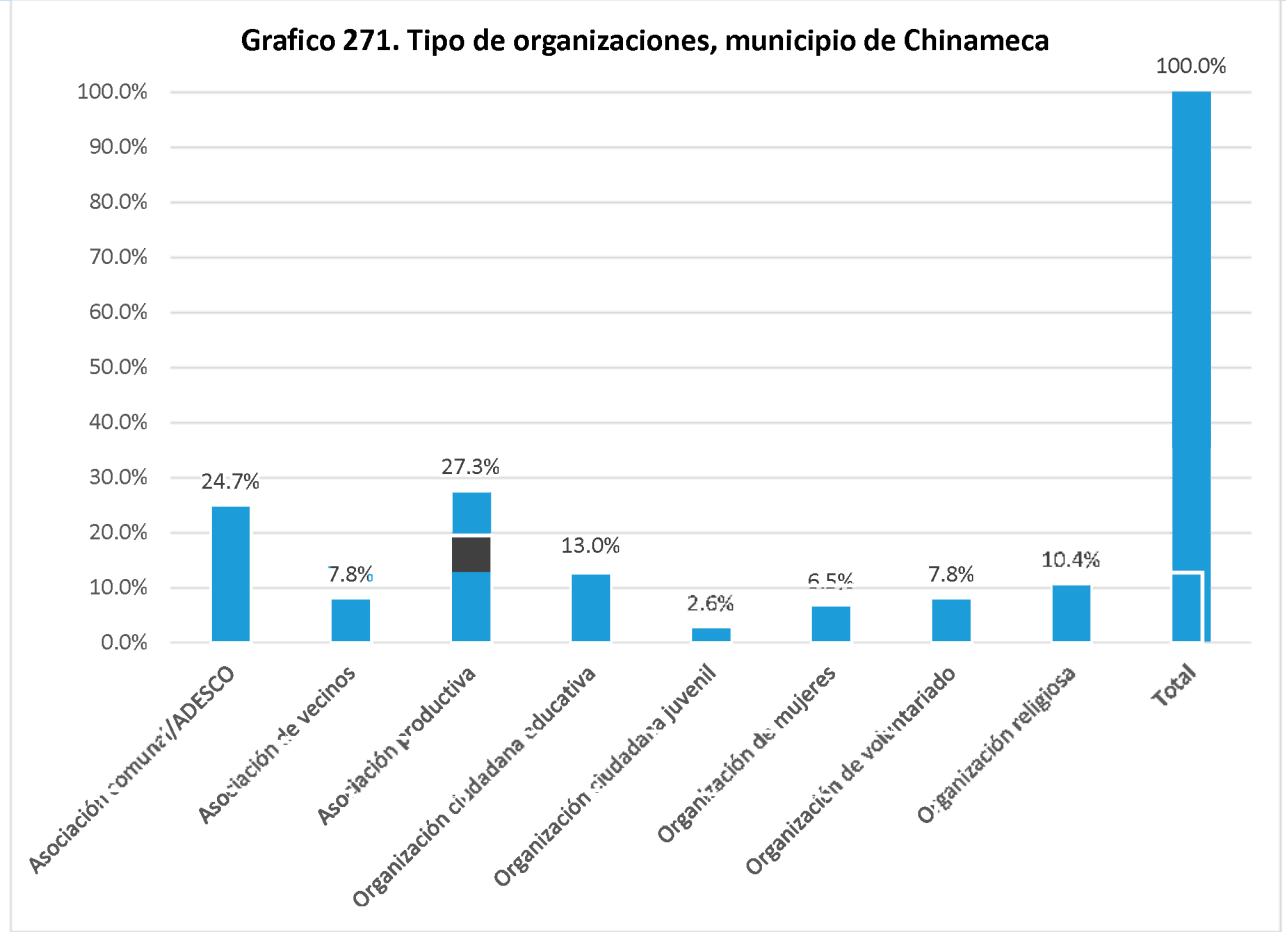

Fuente Elaboración propia a partir de la base de datos generada para el Directorio de actores socio productivos. 2018