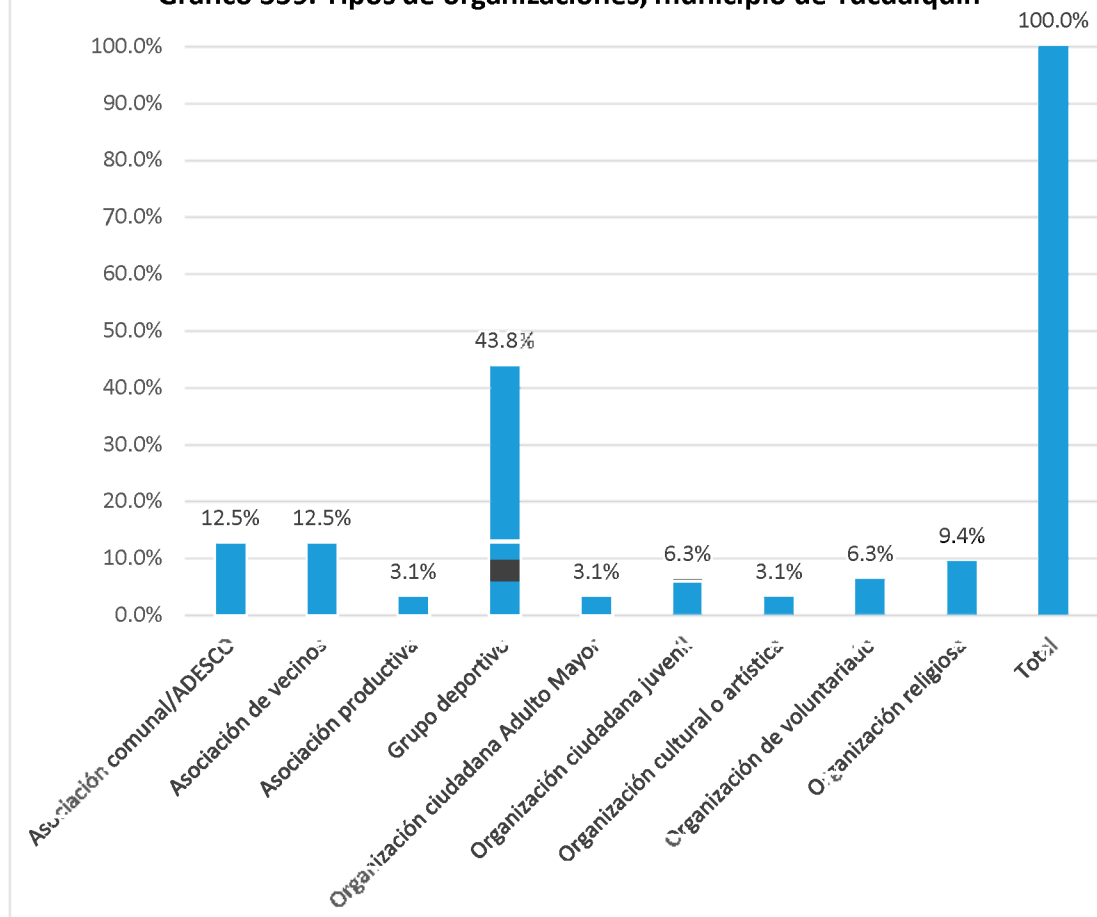

Gráfico 339. Tipos de organizaciones, municipio de Yucuaiquín

Fuente Elaboración propia a partir de la base de datos generada para el Directorio de actores socio productivos. 2018