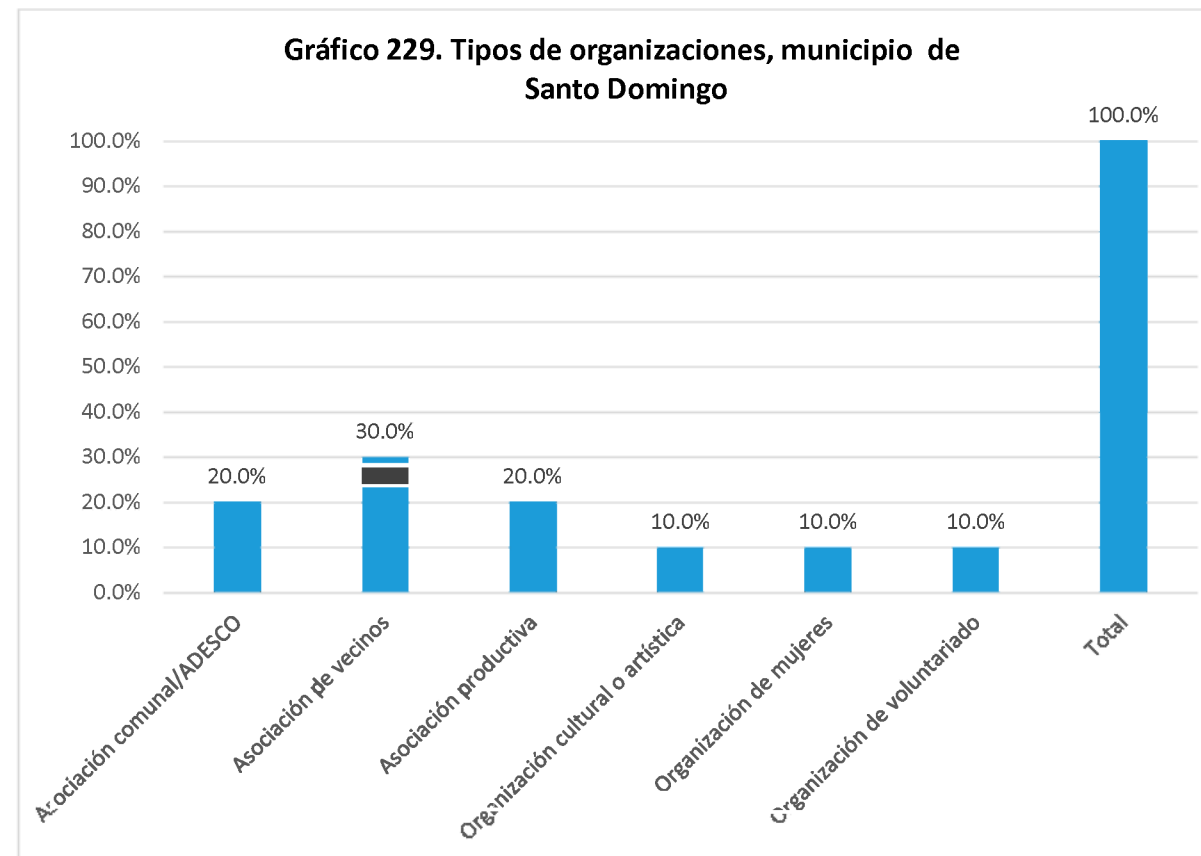

Fuente: Elaboración propia a partir de la base de datos generada para el Directorio de actores socio productivos. 2018