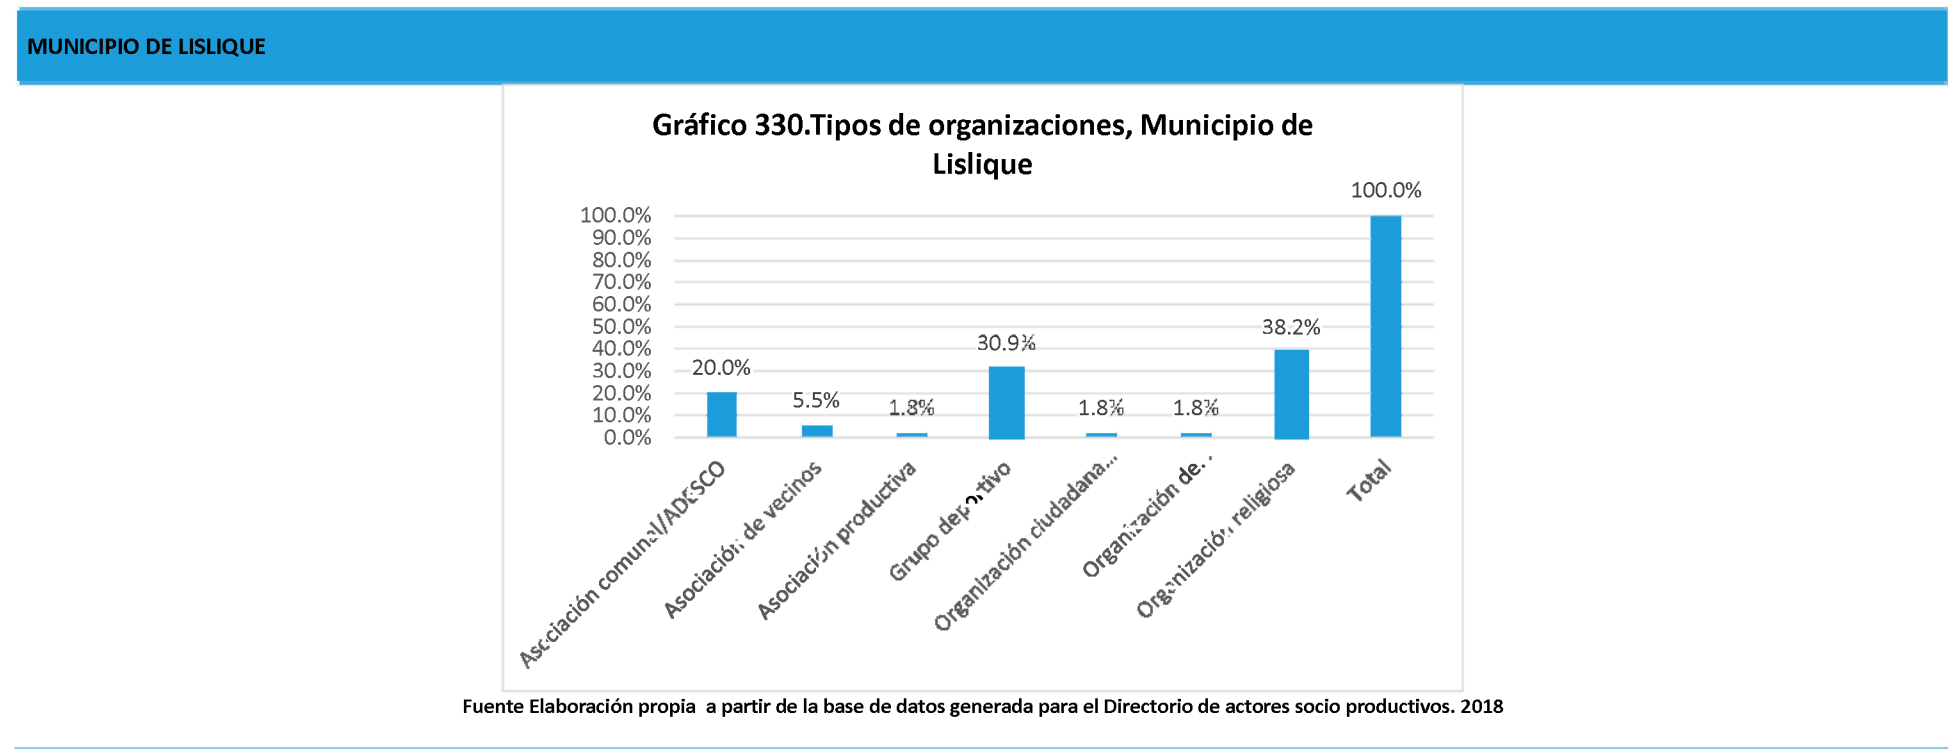

Nombre de la organización	Tipo de organización:	SIGLAS	Dirección, Teléfonos y celular, E-mail	Contacto Nombres	Área geográfica de influencia	Población meta	Eje temático
Asociación Cooperativa de Producción Agropecuaria y Pesquera El Agencio	Asociación productiva		Intipucá 7908158	Dionisio Álvarez Majano	Municipal	Emprendimientos económicos, sectores agropecuarios	Económico-productivo
Asociación Cooperativa de Producción Agropecuaria El Tempisque	Asociación productiva		Municipio de Intipucá		Comunitaria	Emprendimientos económicos, sectores agropecuarios	Económico-productivo
Asociación Cooperativa de Producción Agropecuaria y Servicios Múltiples El Encantado	Asociación productiva		Cantón La Leona, Intipucá La Unión	Florentino Alvarado Saravia	Comunitaria, municipal	Población adulta, sectores agropecuarios	Económico-productivo