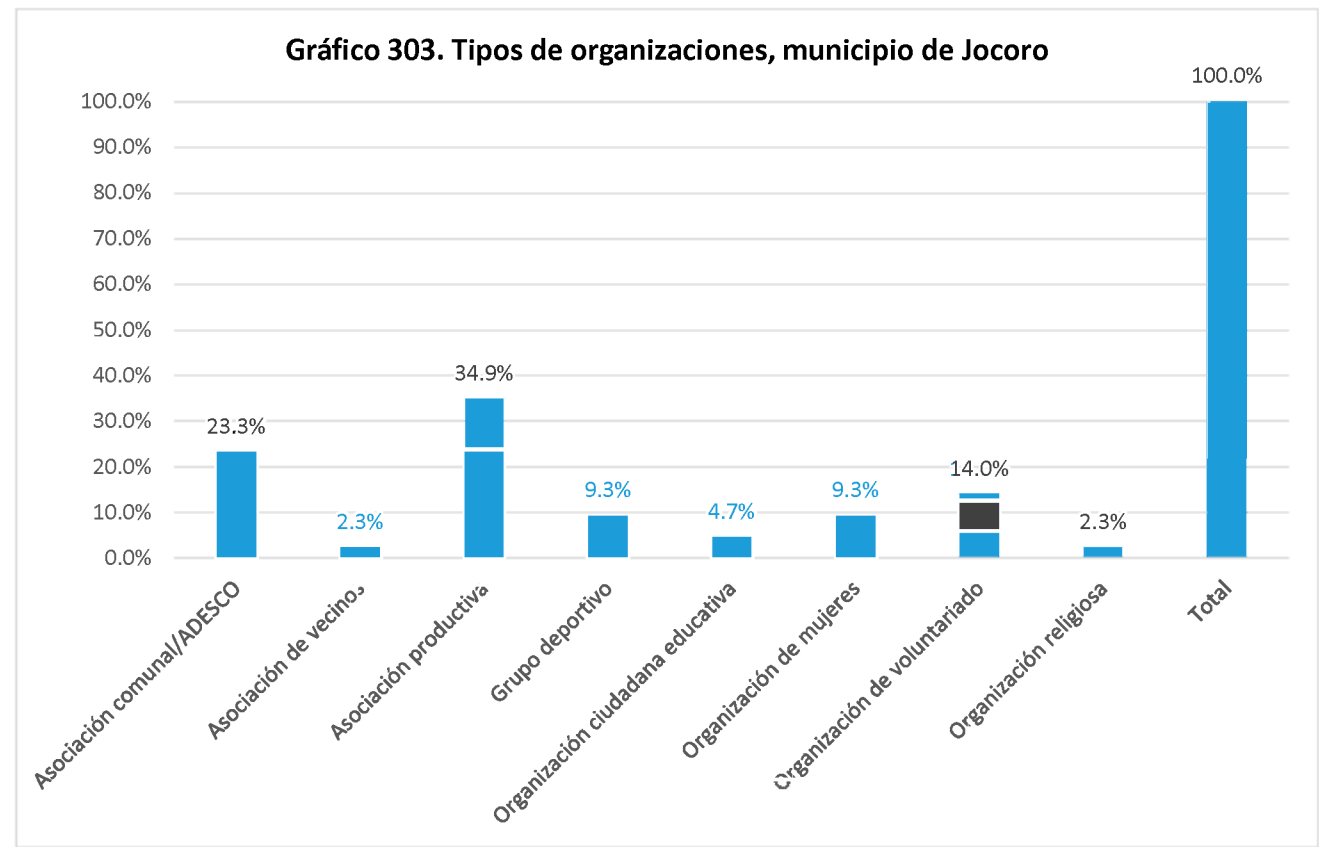

Nombre de la organización	Tipo de organización	SIGLAS	Dirección, Teléfonos y celular, E-mail	Contacto Nombres	Área geográfica de influencia	Población meta	Eje temático
Cámara Salvadoreña de Cooperativas Agropecuarias y Agroindustriales de Capital Variable	Asociación productiva	APISMORAZAN	Jocoaitique, Morazán 7260-2432		Municipal	Mujeres, población adulta, sectores agropecuarios	Económico-productivo

MUNICIPIO DE JOCORO

Fuente: Elaboración propia a partir de la base de datos generada para el Directorio de actores socio productivos. 2018