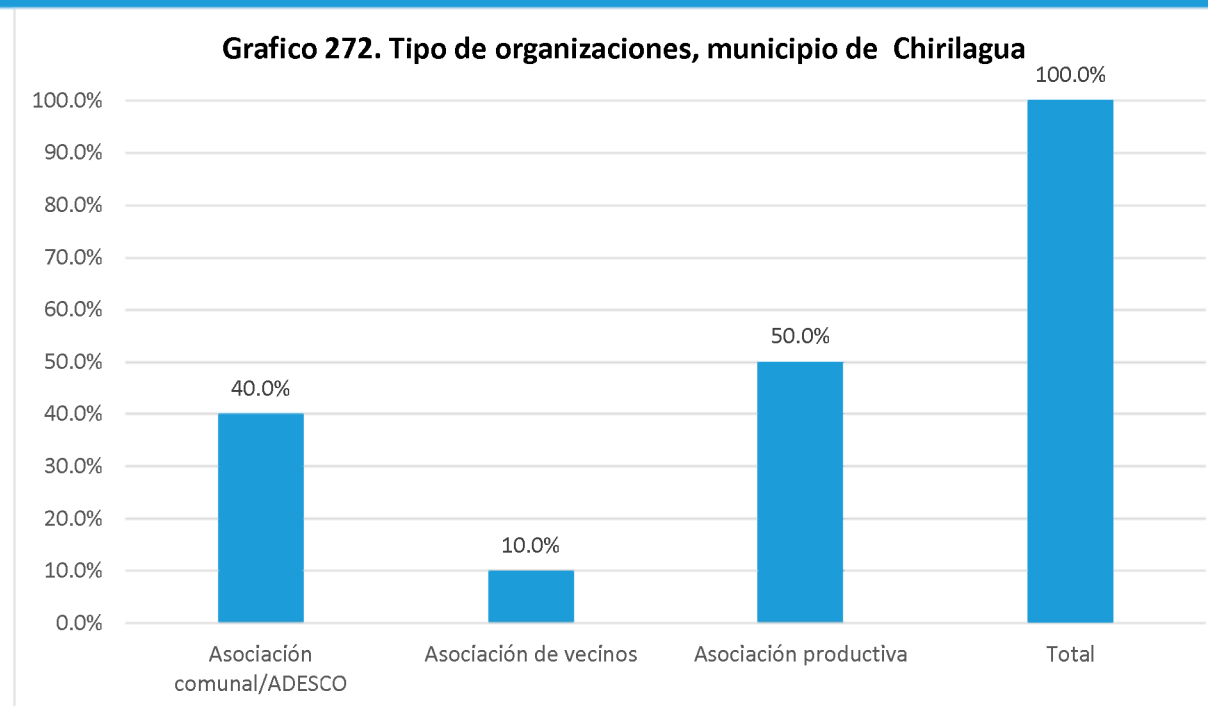

Nombre de la organización	Tipo de organización:	SIGLAS	Dirección, Teléfonos y celular, E-mail	Contacto Nombres	Área geográfica de influencia	Población meta	Eje temático
Asociación Salvadoreña de Trabajadores Agropecuarios PLANES UNIDOS R. L.	Asociación productiva		Chinameca, San Miguel 7110-7765 / 7681-5612		Municipal	Población adulta, sectores agropecuarios	Económico-productivo

MUNICIPIO DE CHIRILAGUA

Fuente: Elaboración propia a partir de la base de datos generada para el Directorio de actores socio productivos. 201