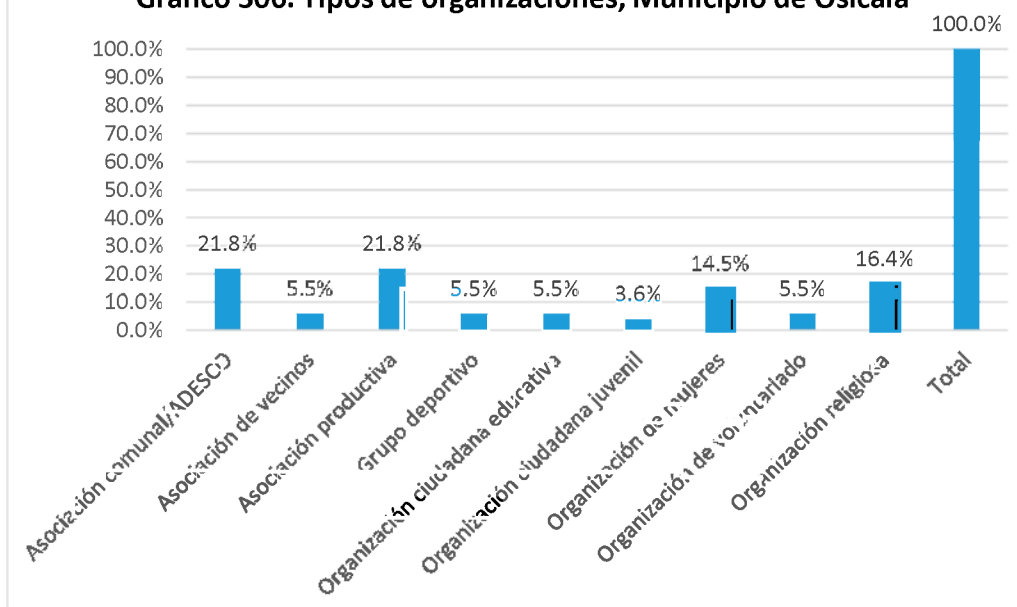

Nombre de la organización	Tipo de organización	SIGLAS	Dirección, Teléfonos y celular, E-mail	Contacto Nombres	Área geográfica de influencia	Población meta	Eje temático
Asociación Cooperativa de Producción Agropecuaria La Laguna Guacamaya De R.L.	Asociación productiva		Meanguera; 7413-5297	María Mirna Amaya Tobar	Municipal	Emprendimientos económicos, sectores agropecuarios	Económico-productivo
Asociación Cooperativa de Producción Agropecuaria Las Abejitas Del Mozote de R.L.	Asociación productiva		Caserío El Mozote, Cantón La Guacamaya; 7916-2085 / 7945-1840	Dominga Del Carmen Márquez Vígil	Comunitaria	Emprendimientos económicos, sectores agropecuarios	Económico-productivo
Grupo de Ahorro Comunitario Colonia El Redondel	Asociación productiva		Colonia El Redondel, Caserío Hatos I, Cantón La Joya 7499-5004	Mirna Yesenia Claros	Comunitaria	Mujeres	Económico-productivo, mujeres

MUNICIPIO DE OSICALA

Gráfico 306. Tipos de organizaciones, Municipio de Osicala

Fuente: Elaboración propia a partir de la base de datos generada para el Directorio de actores socio productivos. 2018