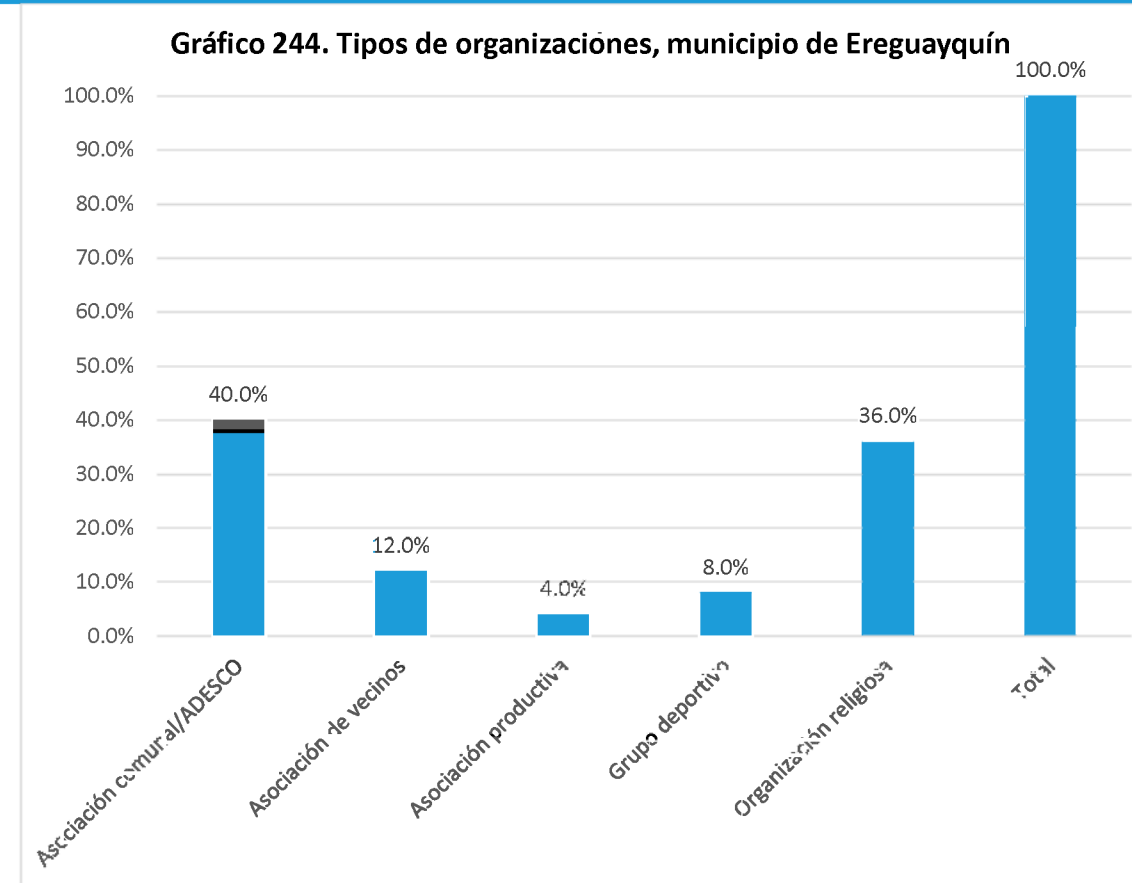

Fuente: Elaboración propia a partir de la base de datos generada para el Directorio de actores socio productivos. 2018