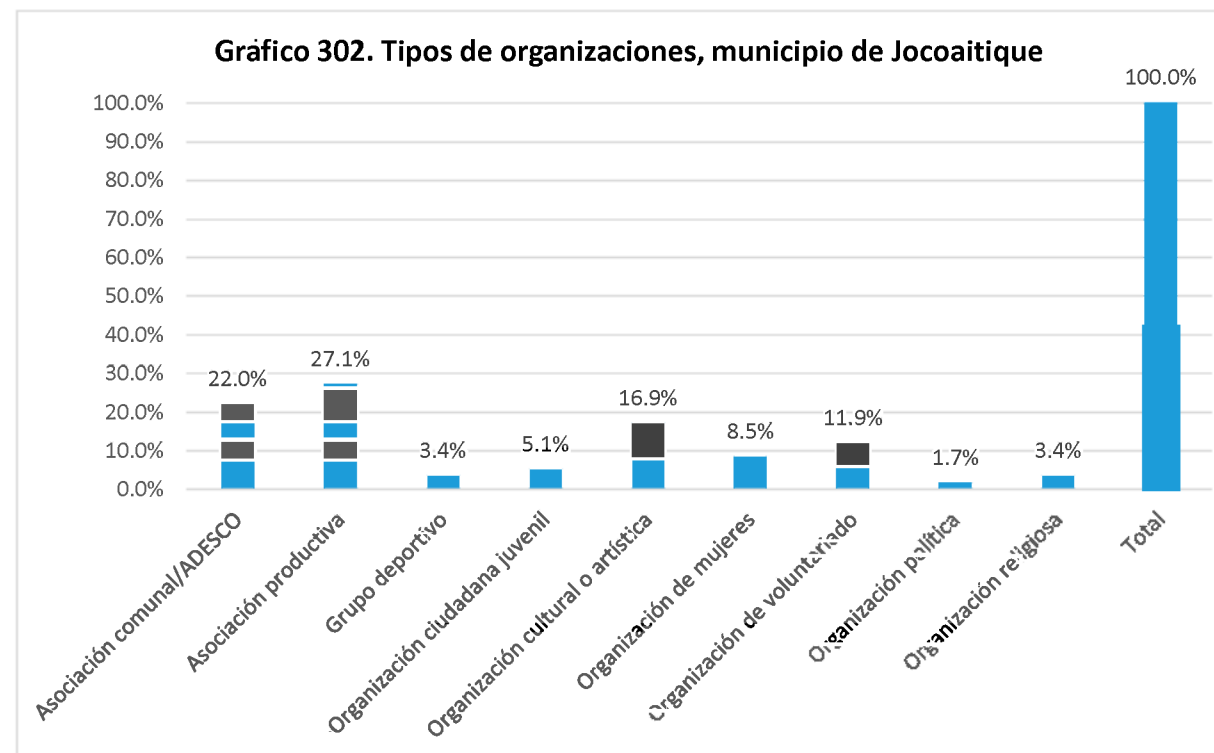

Nombre de la organización	Tipo de organización	SIGLAS	Dirección, Teléfonos y celular, E-mail	Contacto Nombres	Área geográfica de influencia	Población meta	Eje temático
Grupo de Ahorro Renacer en la Esperanza	Asociación productiva		Caserío Los Ramos, Cantón Paturia 7933-6887 / 7272-5717 / 7937-6327	Gloria Ramos Romero	Comunitaria	Emprendimientos económicos	Económico-productivo, social
Asociación Cooperativa de Producción Agropecuaria Diecisiete de Febrero de R.L.	Asociación productiva		Joateca, Barrio El Calvario 7781-5735	José Vicente Argueta Márquez	Municipal	Emprendimientos económicos, sectores agropecuarios	Económico-productivo

MUNICIPIO DE JOCOATIQUE

Fuente: Elaboración propia a partir de la base de datos generada para el Directorio de actores socio productivos. 2018