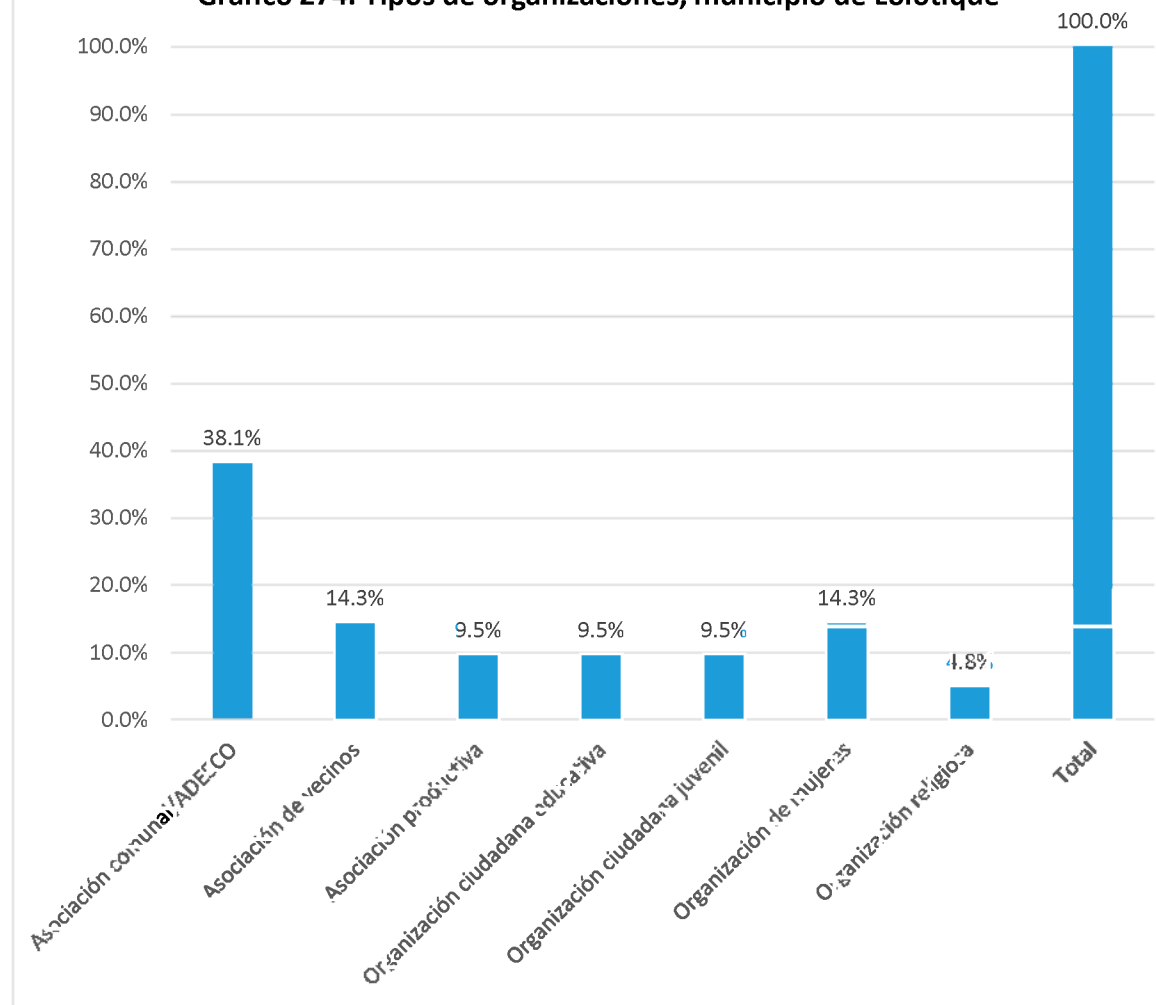

Gráfico 274. Tipos de organizaciones, municipio de Loloique

Fuente Elaboración propia a partir de la base de datos generada para el Directorio de actores socio productivos. 2018