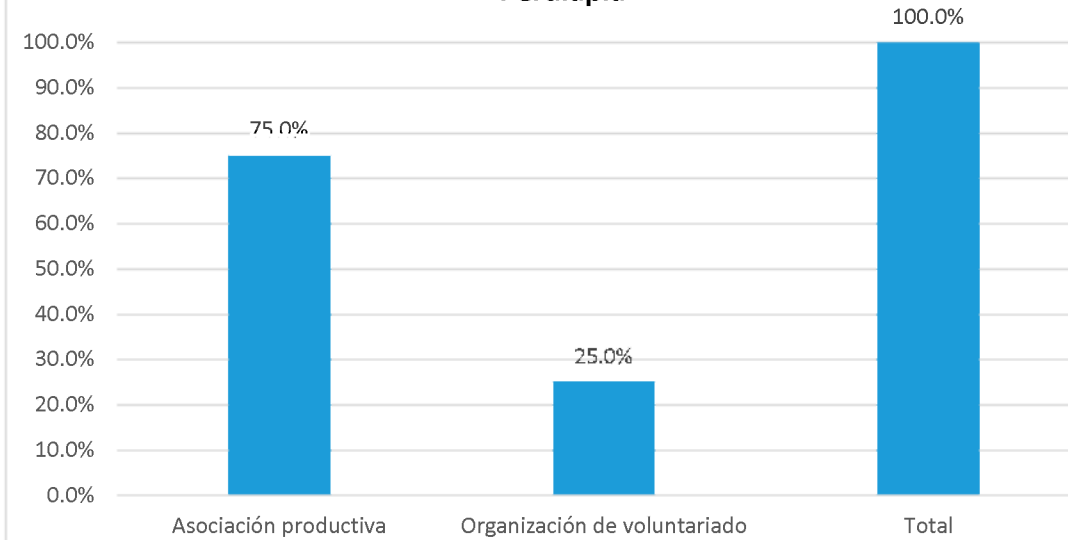

Gráfico 164. Tipo de organizaciones, municipio San Bartolomé Perulapía

Fuente Elaboración propia a partir de la base de datos generada para el Directorio de actores socio productivos. 2018

Nombre de la organización	Tipo de organización	SIGLAS	Dirección, Teléfonos y celular, E-mail	Contacto Nombres	Área geográfica de influencia	Población meta	Eje temático
Comunal de Protección Civil	Organización de voluntariado	CCPCMD	Comunidad Bosques de Perulapía, Carretera a Suchitoto, San Bartolomé Perulapía, Cuscatlán 7355-7695	José Raúl Velásquez	Comunitaria	Niñez, adolescentes, jóvenes, mujeres, población adulta, personas adultas mayores, personas con discapacidad, veteranos y veteranas del FMLN, veteranos de la FAES	Económico-productivo, gestión y mitigación de riesgos, seguridad ciudadana
Asociación Agropecuaria San Bartolomé Perulapía de R.L.	Asociación productiva	AGASAP	San Bartolomé, Perulapía, Cuscatlán		Municipal	Población adulta, sectores agropecuarios	Económico-productivo