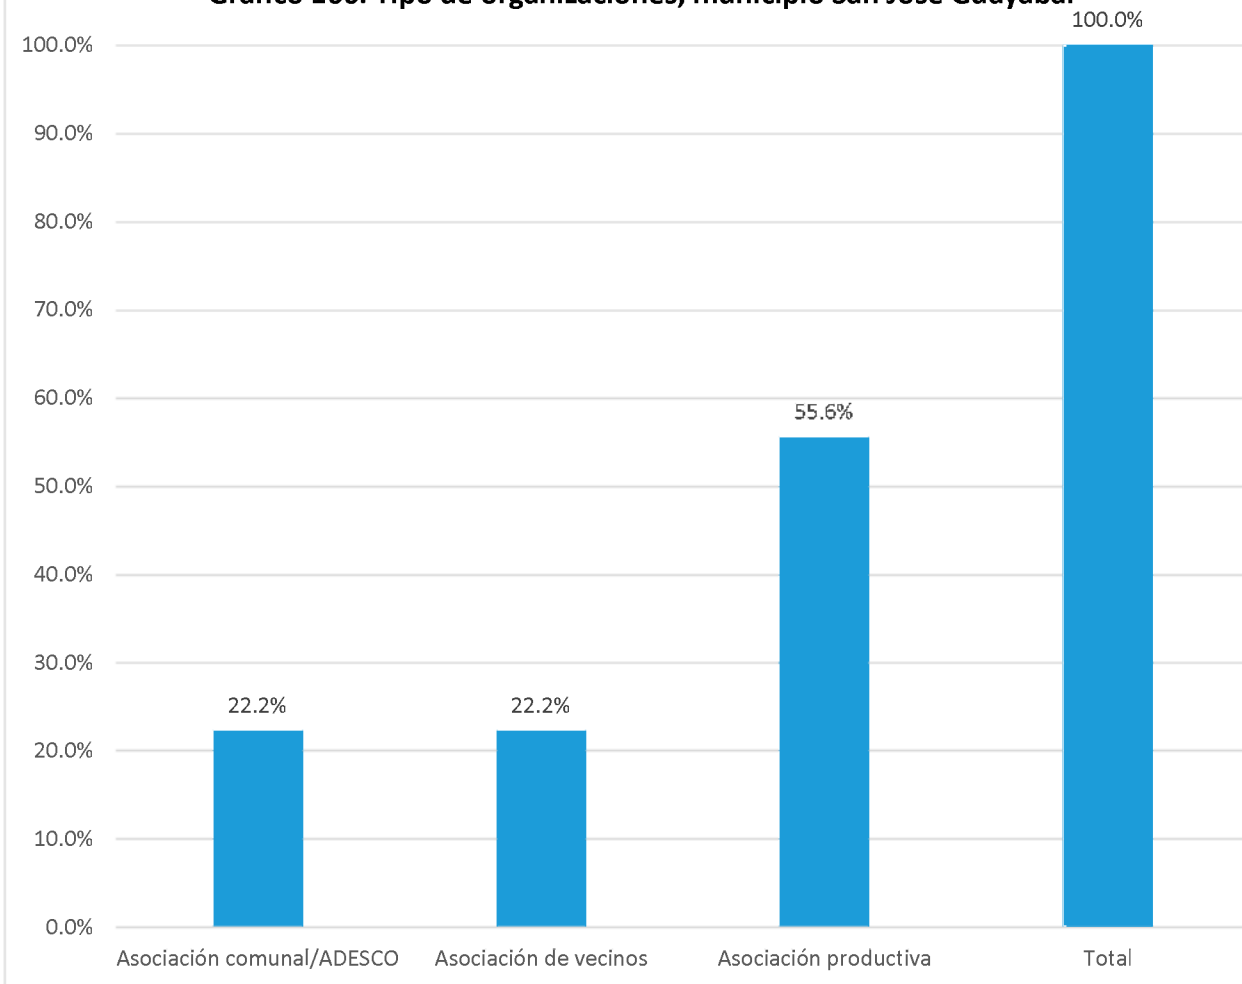

Gráfico 166. Tipo de organizaciones, municipio San José Guayabal

Fuente Elaboración propia a partir de la base de datos generada para el Directorio de actores socio productivos. 2018