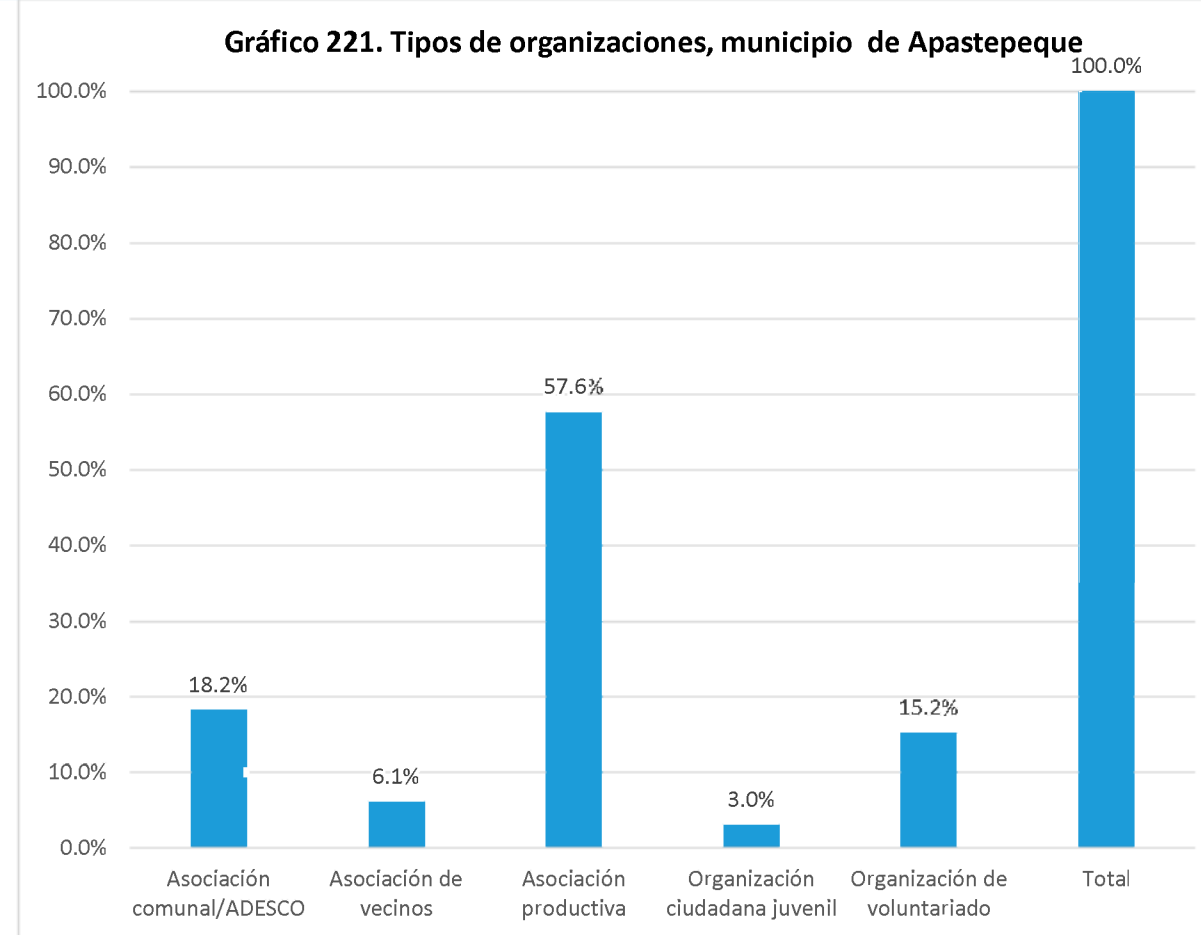

Fuente: Elaboración propia a partir de la base de datos generada para el Directorio de actores socio productivos. 2018