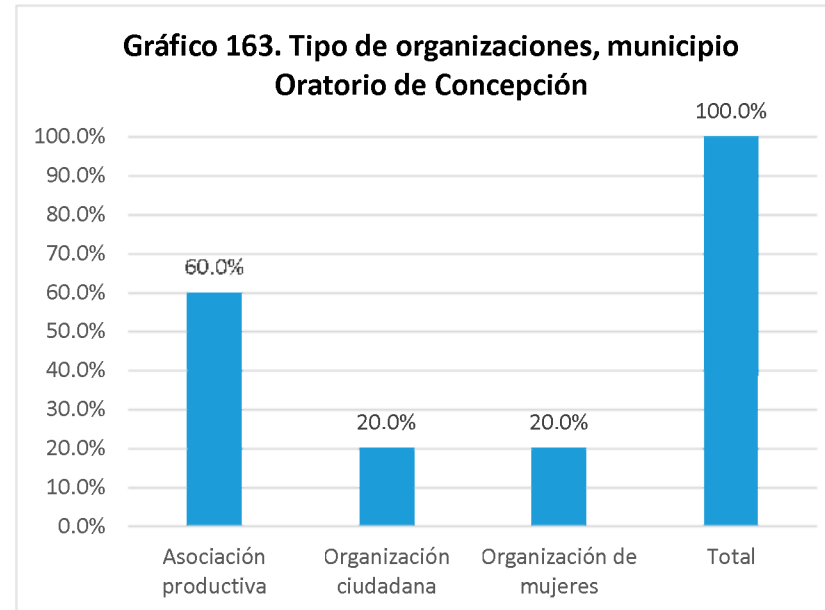

Fuente Elaboración propia a partir de la base de datos generada para el Directorio de actores socio productivos. 2018

Nombre de la organización	Tipo de organización	SIGLAS	Dirección, Teléfonos y celular, E-mail	Contacto Nombres	Área geográfica de influencia	Población meta	Eje temático
Asociación de Personas con Discapacidad de Oratorio de Concepción	Organización ciudadana	ASDIPSOC	7144-6103		Comunitaria	Personas con discapacidad	Social, discapacidad
Asociación de Mujeres con Equidad de Género	Organización de mujeres		Alcaldía Municipal, Barrio El Centro, calle al Cementerio N° 134	Florinda Amaya	Municipal	Mujeres	Económico-productivo, mujeres, político, salud
Asociación Cooperativa de Producción Agropecuaria Argod de R.L.	Asociación productiva		Colonia Betel; 7613 - 1925	José Ernesto García	Municipal	Emprendimientos económicos, sectores agropecuarios	Económico-productivo
Asociación Cooperativa Agropecuaria Los Guerreros de Oratorio de R.L.	Asociación productiva		Municipio de Oratorio de Concepción; 7722 - 6194	José Fidencio Ríos Molina	Municipal	Emprendimientos económicos, sectores agropecuarios	Económico-productivo
Asociación Cooperativa Agropecuaria El Guaycume de R.L.	Asociación productiva		Cantón El Triunfo 7136-7893 / 2258-8485	Salvador Flores Efigenio	Comunitaria	Emprendimientos económicos, sectores agropecuarios	Económico-productivo