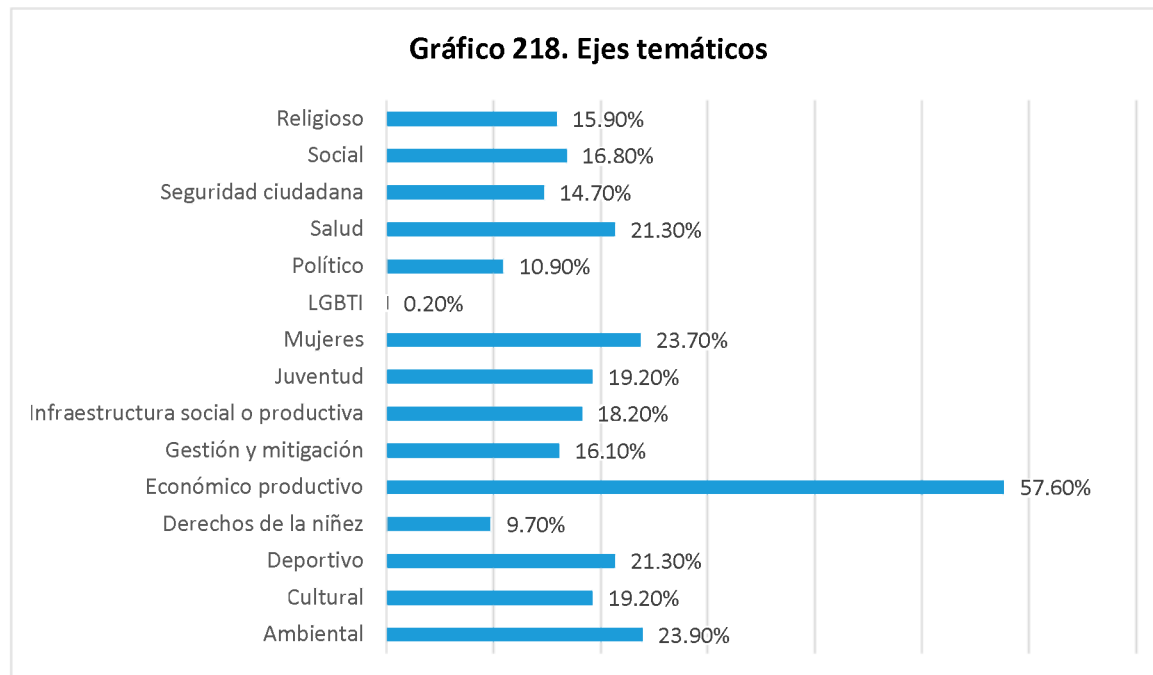

Fuente: Elaboración propia a partir de la base de datos generada para el Directorio de actores socio productivos. 2018

Relacionado a la participación de las organizaciones, tanto sociales como productivas, un 38.90% lo hace en alianzas establecidas con otras entidades u organizaciones; mientras que un 26.10% de las organizaciones registradas, participan en redes. Ver siguiente gráfico.