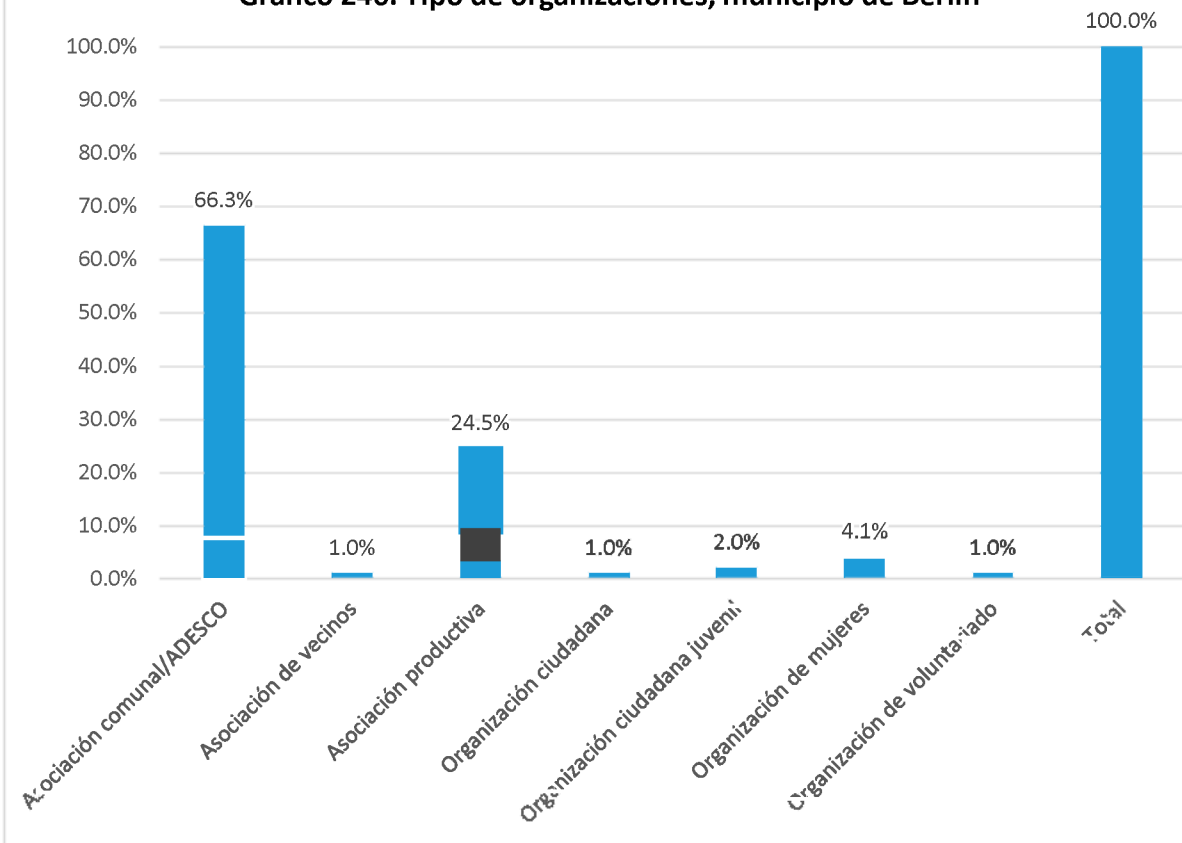

Gráfico 240. Tipo de organizaciones, municipio de Berlín

Fuente Elaboración propia a partir de la base de datos generada para el Directorio de actores socio productivos. 2018