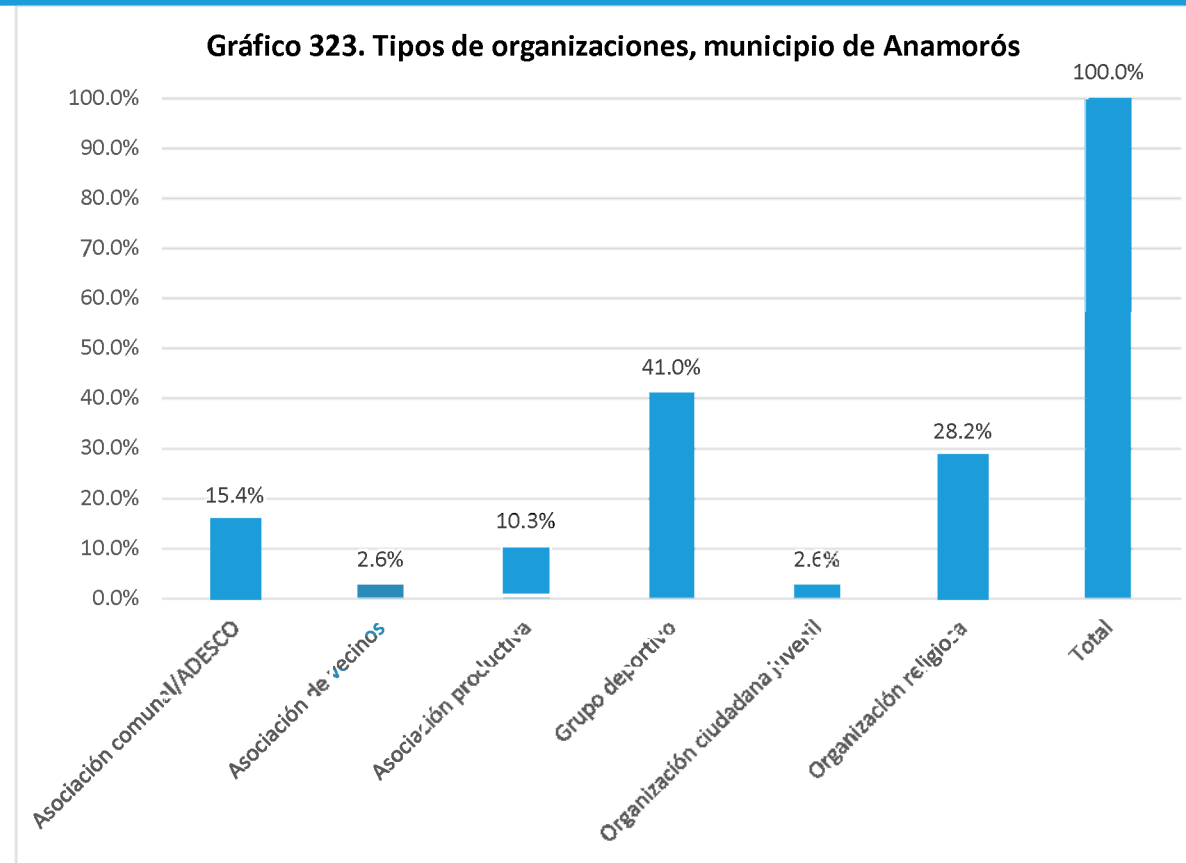

Fuente Elaboración propia a partir de la base de datos generada para el Directorio de actores socio productivos. 2018