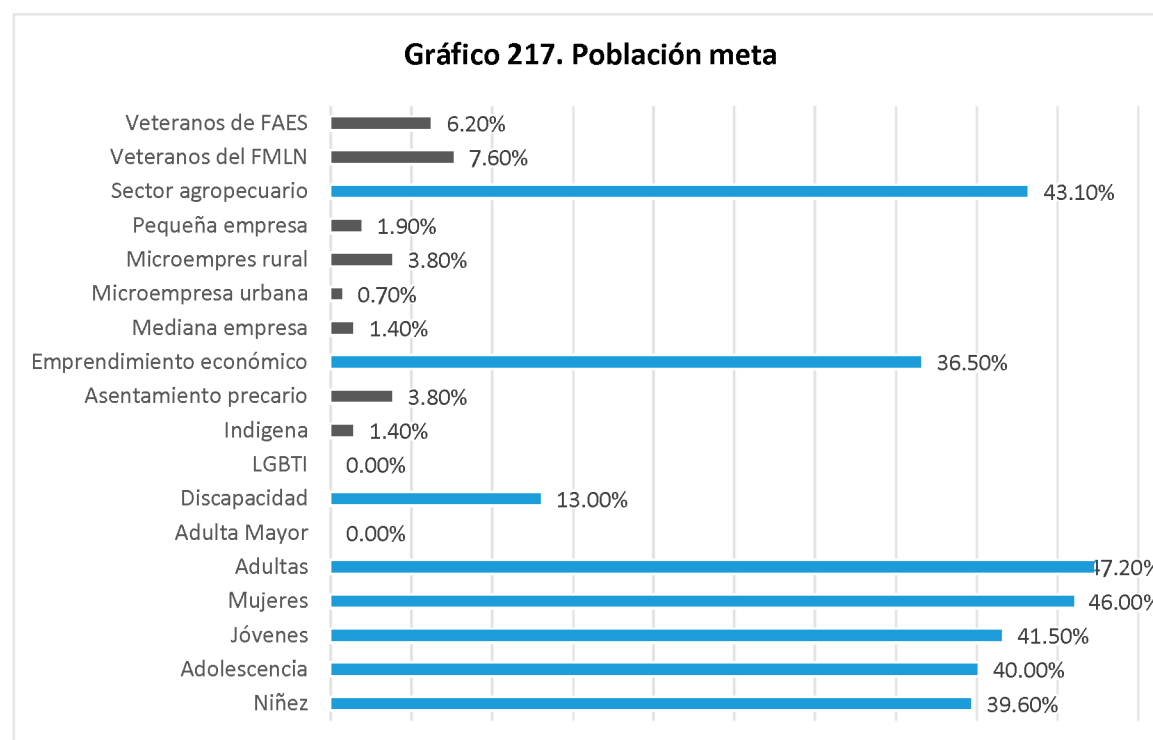

Entre los datos obtenidos sobre la población meta, los grupos etarios prevalecen, liderados por el grupo de personas adultas con 47.20%, mientras que el sector productivo obtuvo un 43.10%. Es de aclarar que varias organizaciones trabajando para la comunidad, detallaron a la población de manera etaria, y otros centran en mencionar que su población meta es la comunidad como un todo. En el gráfico siguiente se presentan los resultados para la población meta.

Fuente: Elaboración propia a partir de la base de datos generada para el Directorio de actores socio productivos. 2018

Los resultados para los ejes temáticos indican que se registró el eje económico productivo como el que más prevalece entre las organizaciones participantes, alcanzando un 57.60%. Los demás ejes temáticos están representados, sin prevalencia de uno en particular. Ver gráfico siguiente.