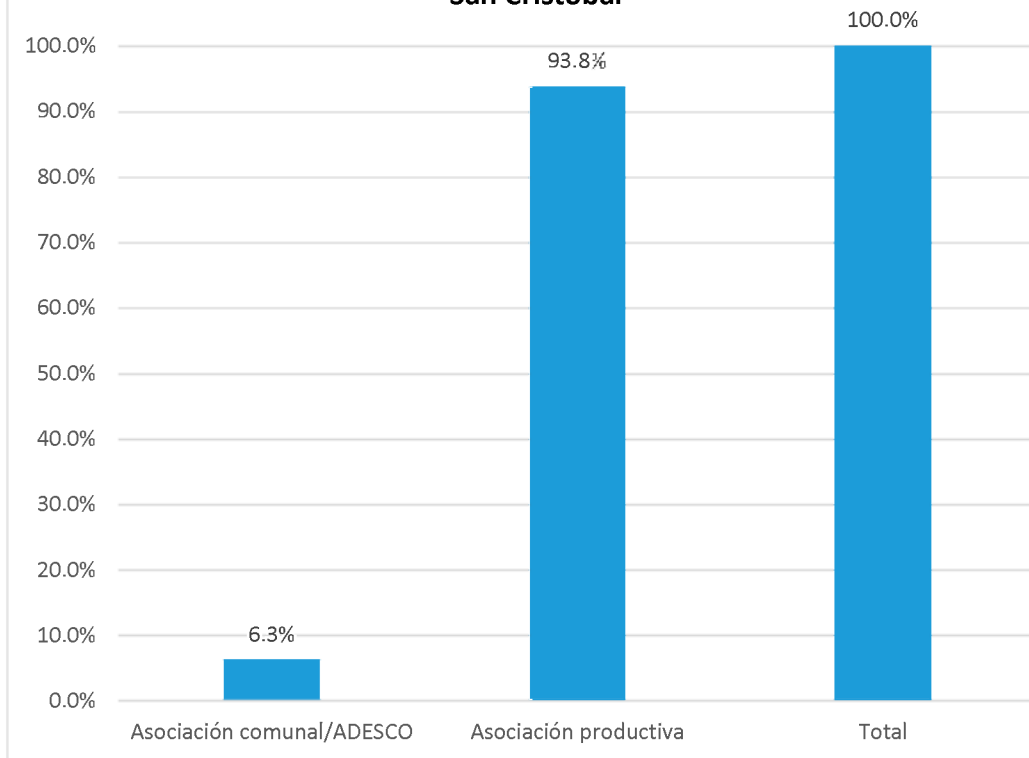

Gráfico 165. Tipo de organizaciones, municipio de San Cristóbal