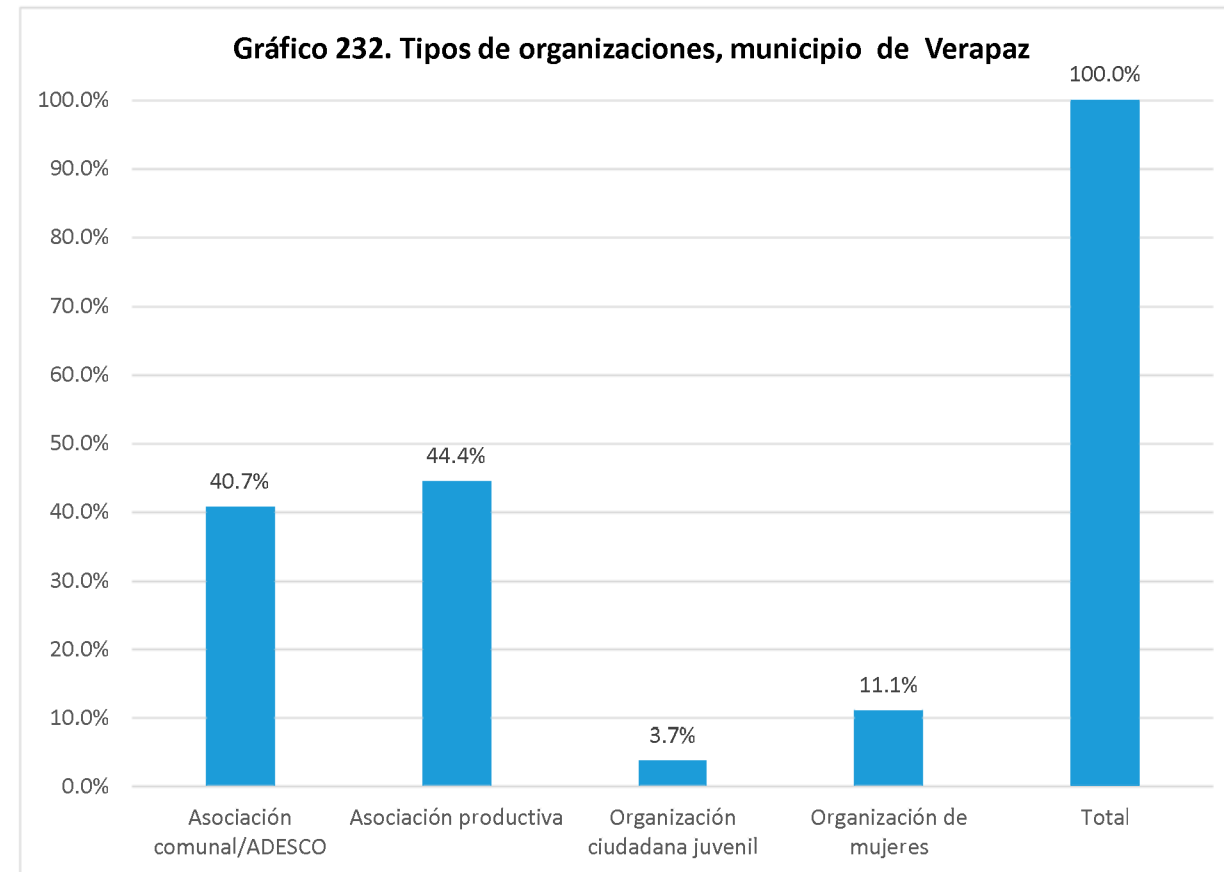

Fuente: Elaboración propia a partir de la base de datos generada para el Directorio de actores socio productivos. 2018