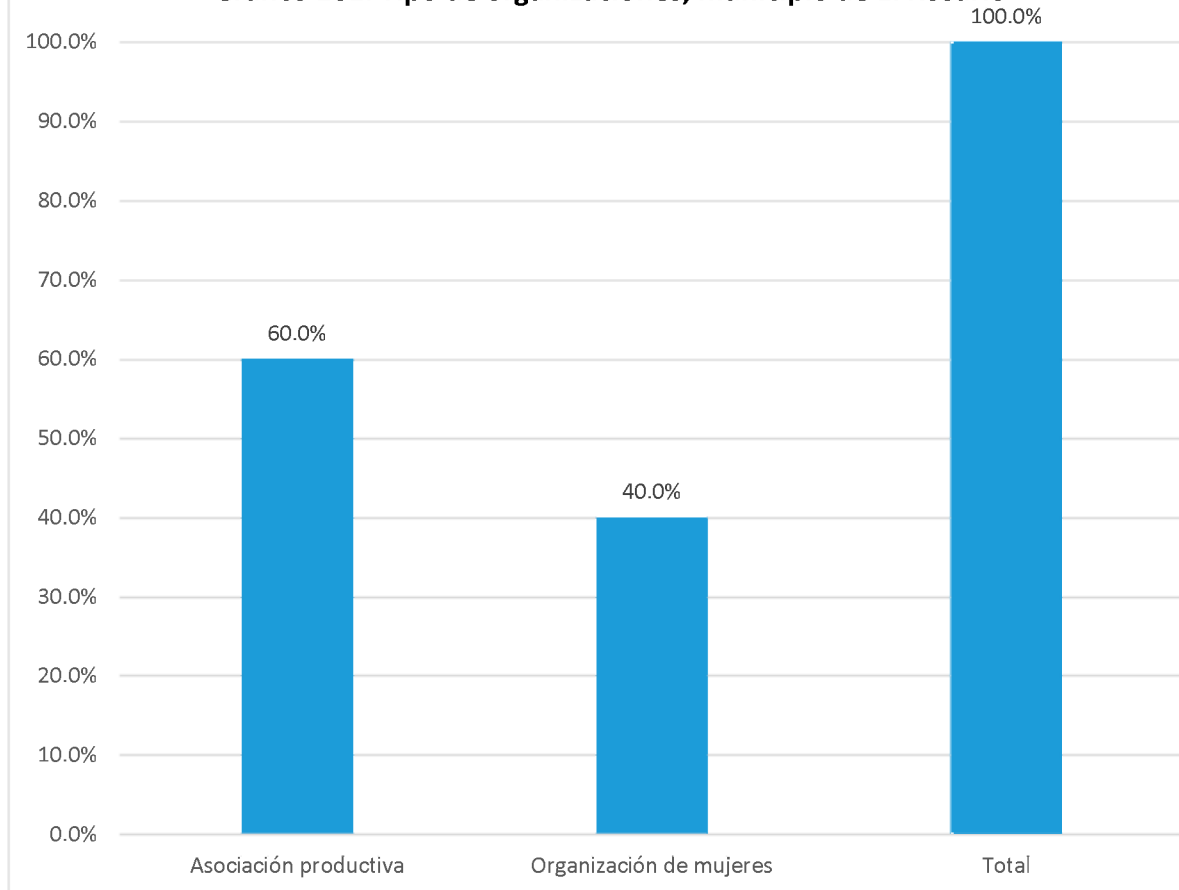

Gráfico 161. Tipo de organizaciones, municipio de El Rosario

Fuente Elaboración propia a partir de la base de datos generada para el Directorio de actores socio productivos. 2018