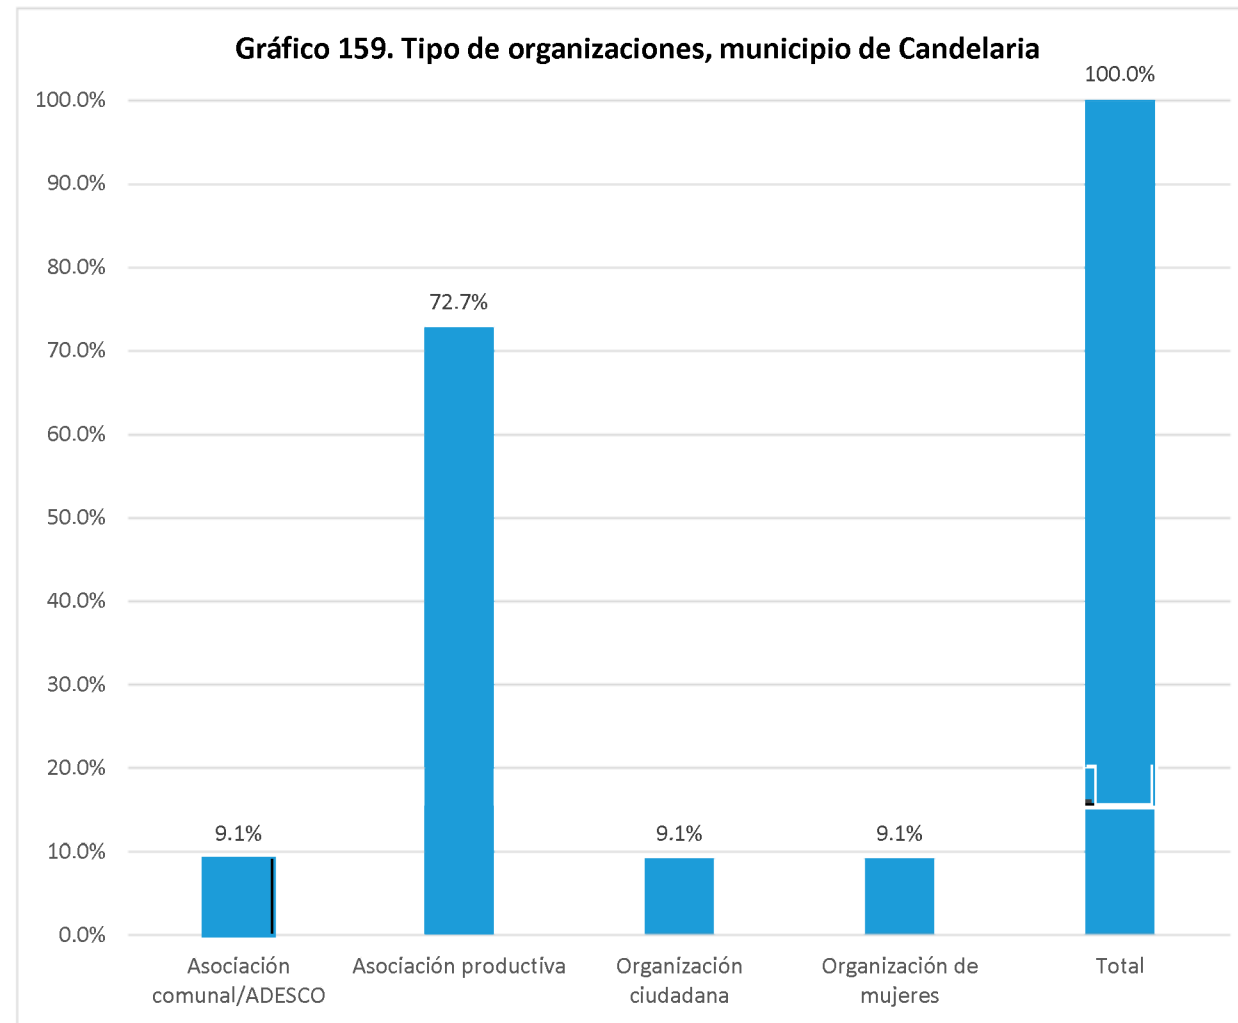

Fuente Elaboración propia a partir de la base de datos generada para el Directorio de actores socio productivos. 2018