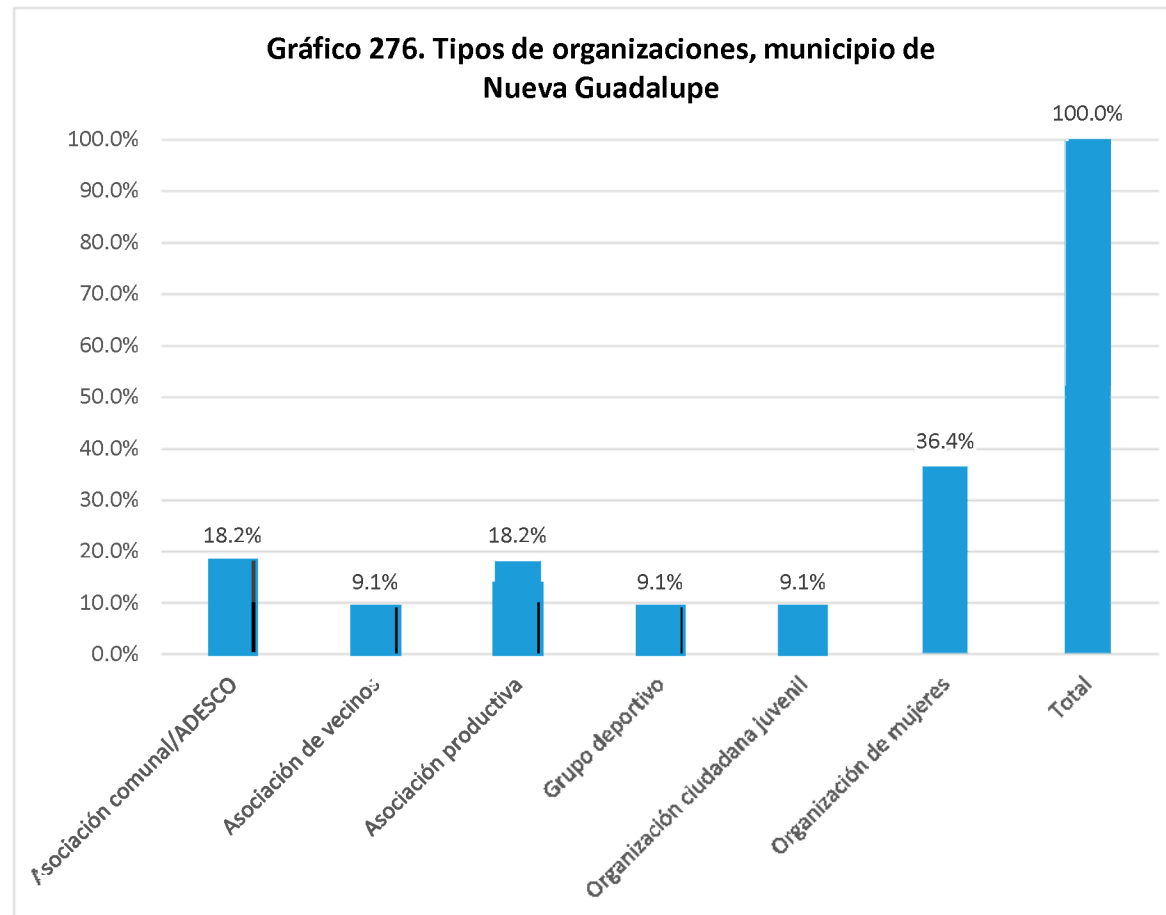

Fuente Elaboración propia a partir de la base de datos generada para el Directorio de actores socio productivos. 2018