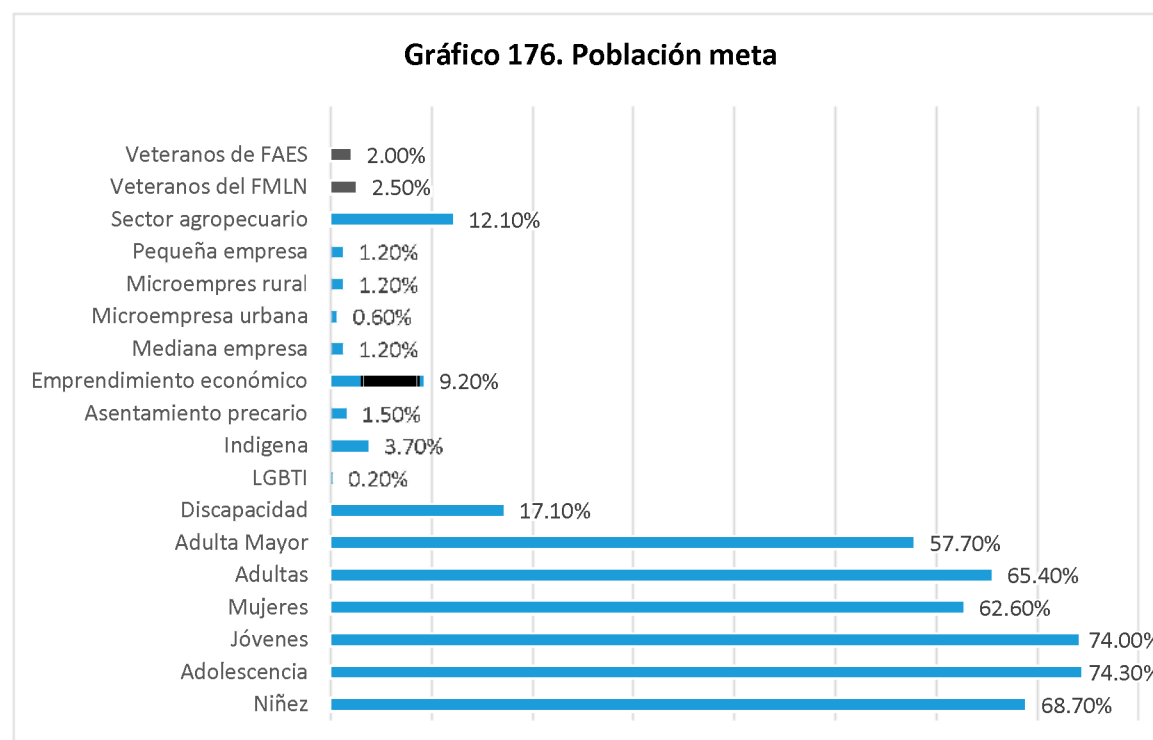

Fuente: Elaboración propia a partir de la base de datos generada para el Directorio de actores socio productivos. 2018

Entre los datos obtenidos sobre la población meta, los grupos etarios prevalecen, liderados por el grupo de personas jóvenes con 74.40%, seguido por el grupo de adolescentes con un 74.30% y muy de cerca con el grupo de niñez con 68.70%. Es de aclarar que varias organizaciones trabajando para la comunidad, detallaron su población meta de manera etaria, y otros centran en mencionar que su población es la comunidad como un todo. En el gráfico siguiente se presentan los resultados para la población meta.