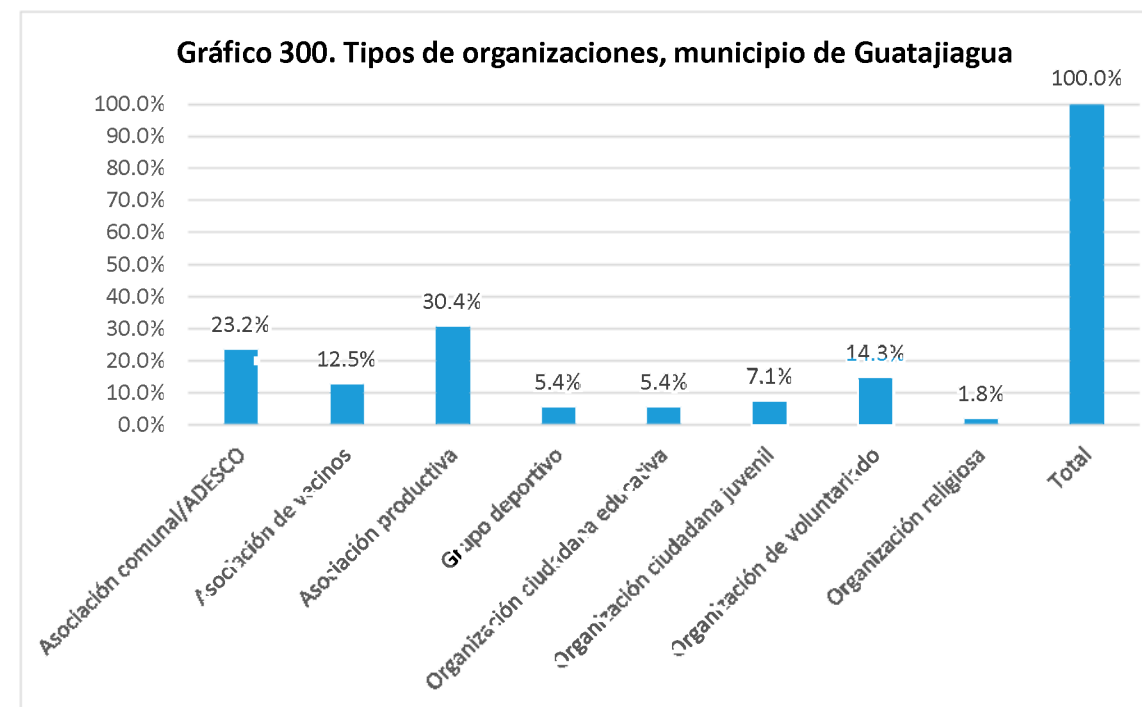

Nombre de la organización	Tipo de organización	SIGLAS	Dirección, Teléfonos y celular, E-mail	Contacto Nombres	Área geográfica de influencia	Población meta	Eje temático
Asociación Cooperativa de Productores de Hortalizas de Gualococti	Asociación productiva	ACROPROCOCTI DE RL	Cantón La Joya, Centro Gualococti; 7565-8633	Elmer Alcides Chicas	Comunitaria	Población adulta	Económico-productivo, social
Mujeres y Hombres Emprendedores	Asociación productiva	MYHE	Cantón San Lucas, Caserío San Lucas Centro; 7390-6772 / 7401-3332	María Magdalena Portillo de Cruz	Municipal	Mujeres, población adulta, emprendimientos económicos	Económico-productivo
Grupo de Ahorro Nuevo Amanecer	Asociación productiva	GANAN	Caserío El Chupadero, Cantón La Joya; 7541-6779	Rosa Emilia Cruz	Comunitaria	Mujeres, población adulta	Económico-productivo

MUNICIPIO DE GUATAJIAGUA

Fuente: Elaboración propia a partir de la base de datos generada para el Directorio de actores socio productivos. 2018