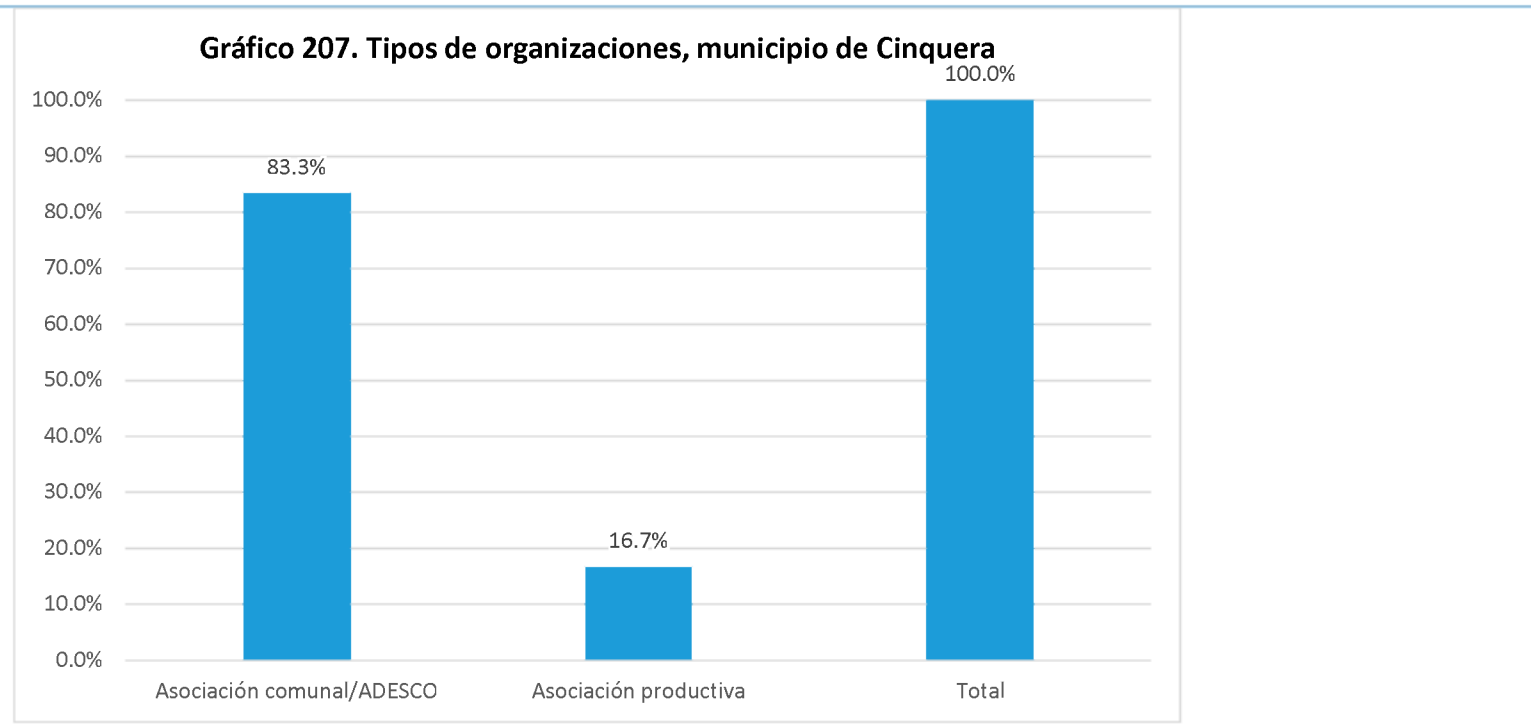

Fuente Elaboración propia a partir de la base de datos generada para el Directorio de actores socio productivos. 2018