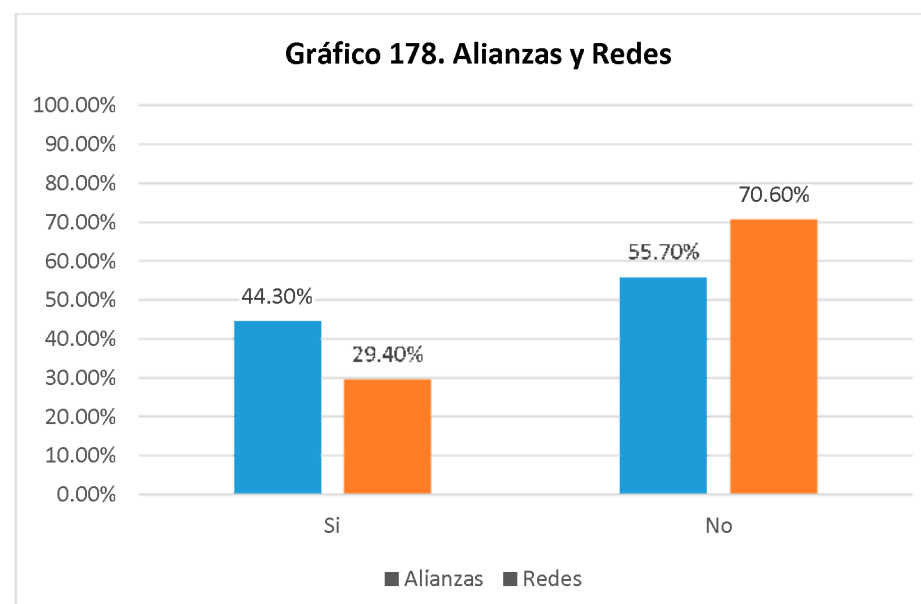

Fuente: Elaboración propia a partir de la base de datos generada para el Directorio de actores socio productivos. 2018

El tipo de alianzas y redes depende del área geográfica y de acuerdo al tejido organizativo existente en el territorio; estos detalles podrán observarse en el listado de las organizaciones agrupadas por municipio, que se presenta a continuación.