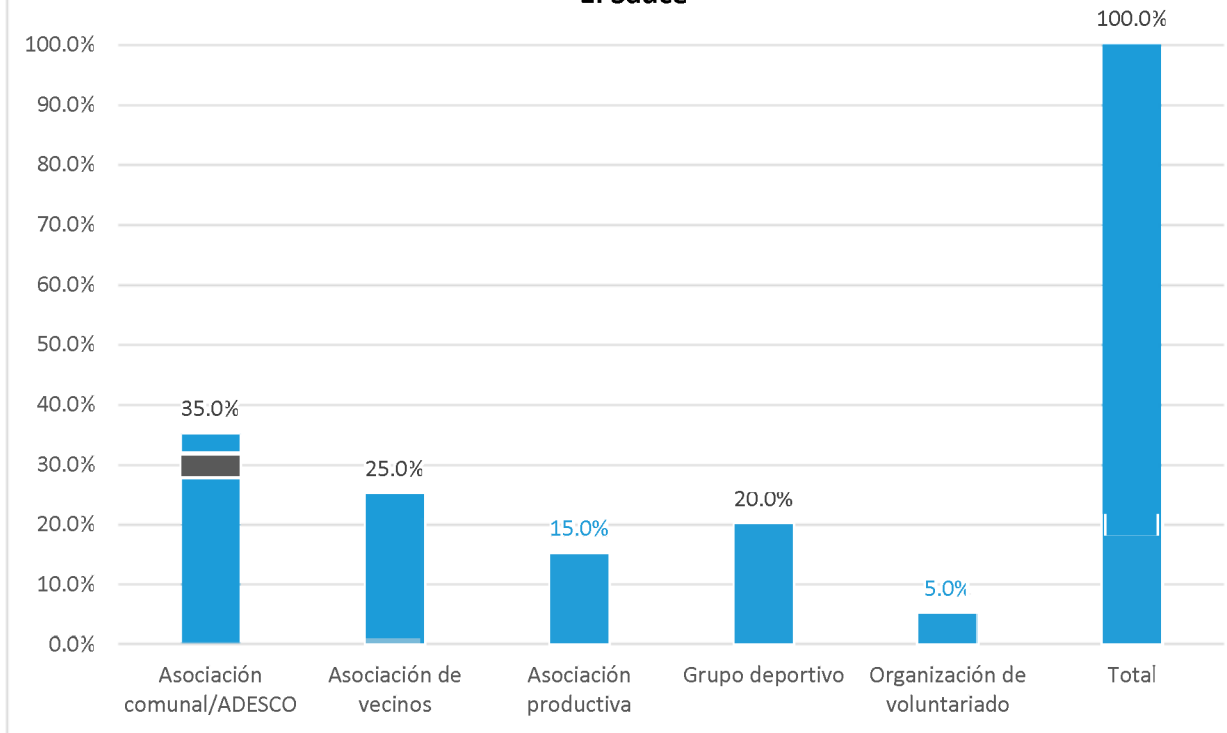

Gráfico 328. Tipos de organizaciones, municipio de El Sauce

Fuente Elaboración propia a partir de la base de datos generada para el Directorio de actores socio productivos. 2018

Nombre de la organización	Tipo de organización:	SIGLAS	Dirección, Teléfonos y celular, E-mail	Contacto Nombres	Área geográfica de influencia	Población meta	Eje temático
Comité Administrativo y Desarrollo de Agua Sub Sistema El Sauce	Asociación comunal/ADESCO	C.A.D.S.E.S.	Barrio El Centro	José Ovidio García	Municipal	Niñez, adolescentes, jóvenes, mujeres, población adulta, personas adultas mayores	Ambiental