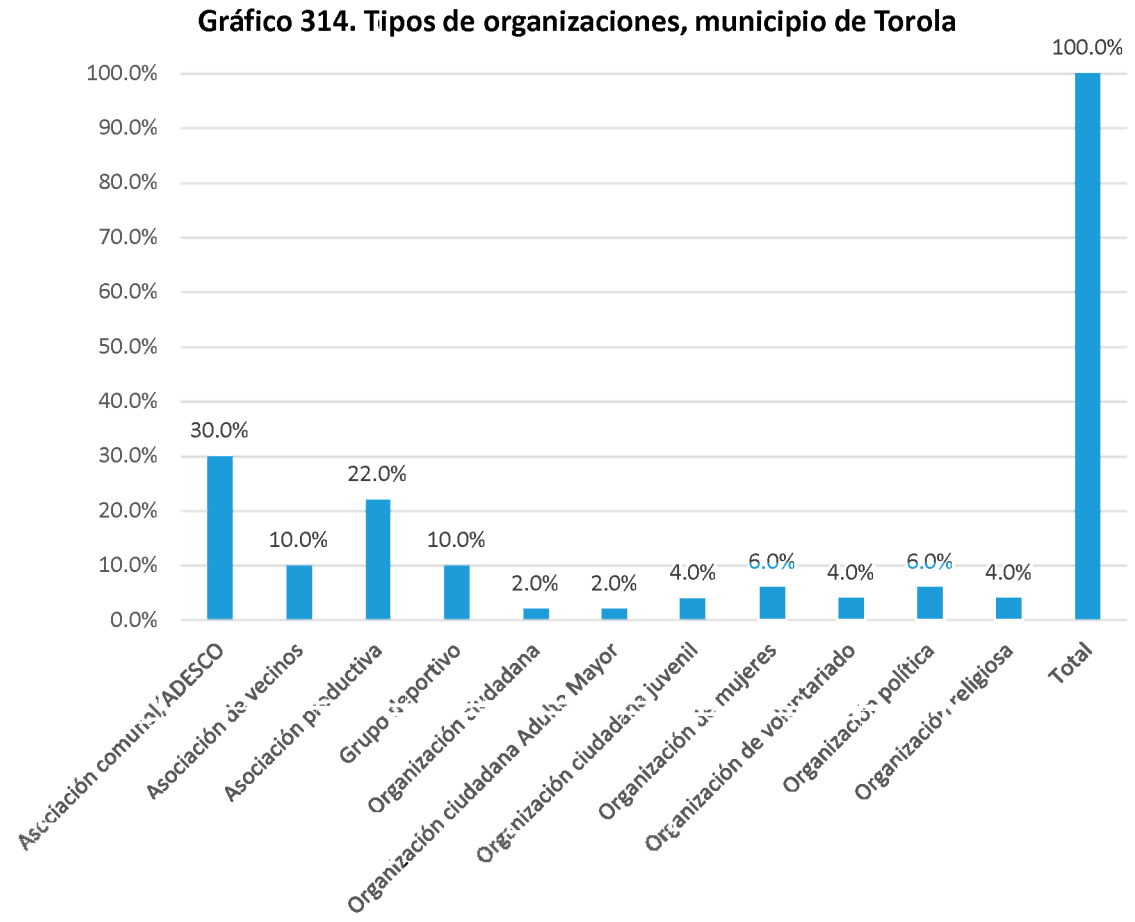

Fuente: Elaboración propia a partir de la base de datos generada para el Directorio de actores socio productivos. 2018