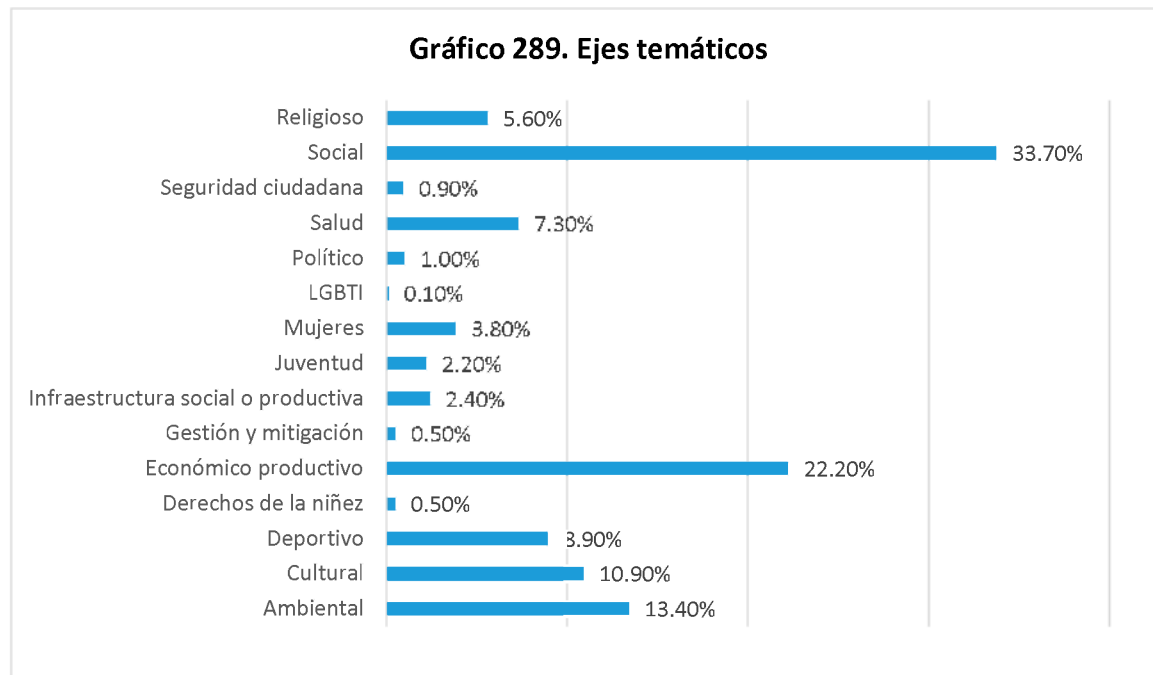

Fuente: Elaboración propia a partir de la base de datos generada para el Directorio de actores socio productivos. 2018

Relacionado a la participación de las organizaciones, tanto sociales como productivas, un 41.50% lo hace en alianzas establecidas con otras entidades u organizaciones; mientras que un 25.60% de las organizaciones registradas, participan en redes. Ver siguiente gráfico.