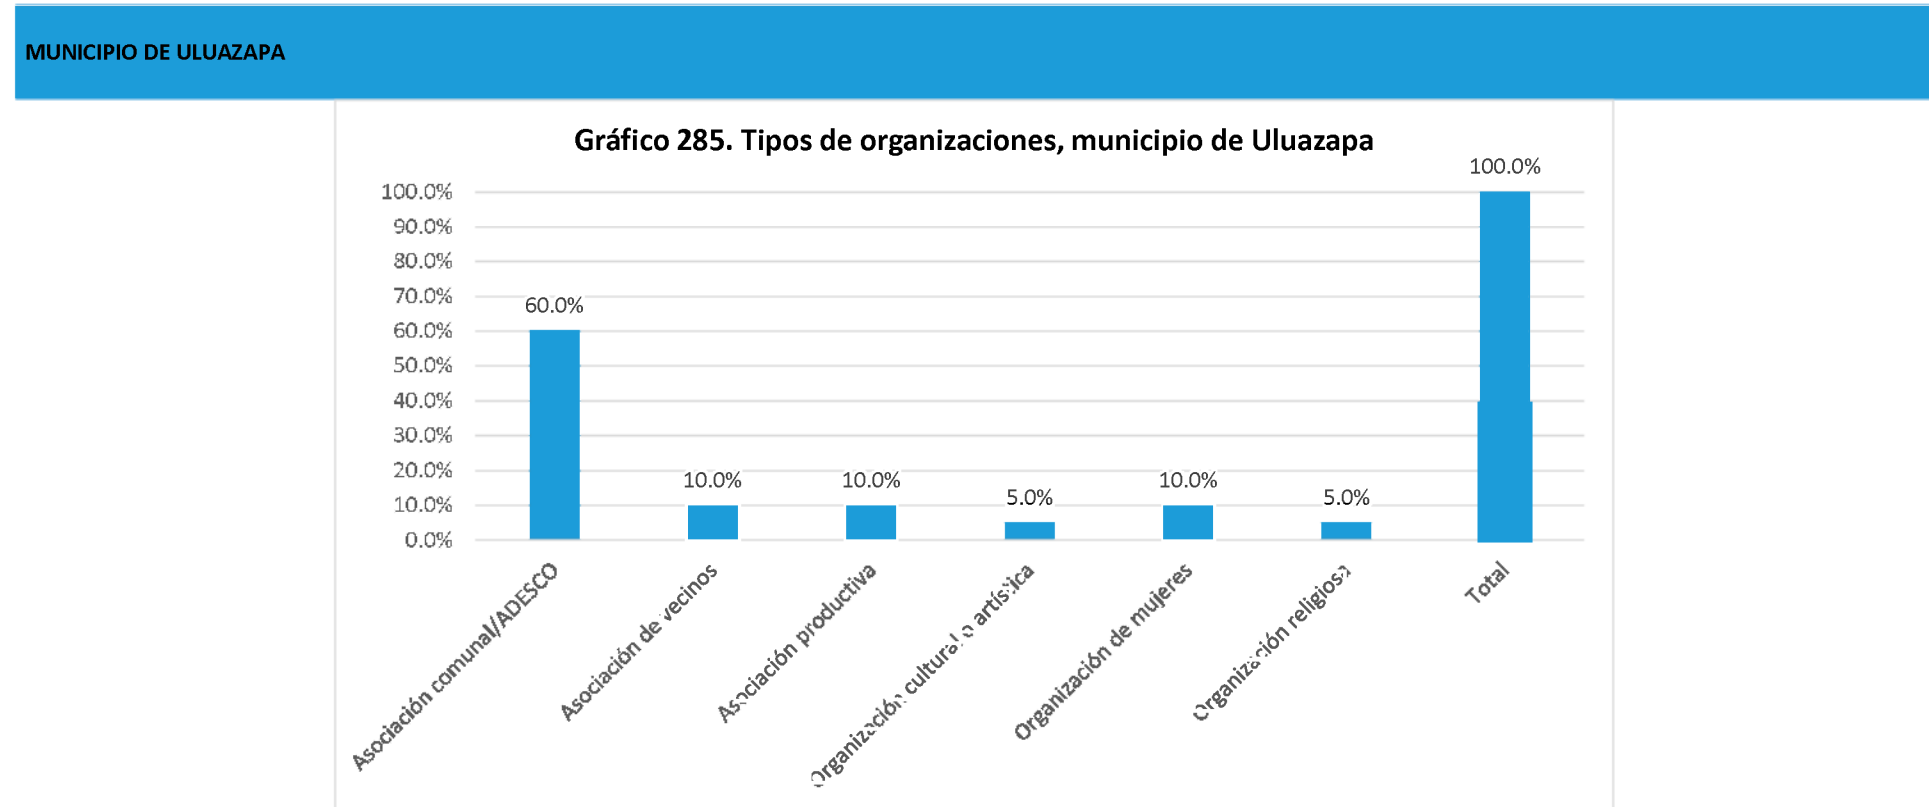

Nombre de la organización	Tipo de organización:	SIGLAS	Dirección, Teléfonos y celular, E-mail	Contacto Nombres	Área geográfica de influencia	Población meta	Eje temático
Asociación Cooperativa de Producción Agropecuaria y Servicios Múltiples Managuara de R.L.	Asociación productiva		Santa Leonor, Cantón Managuar, Sesori; 7281-3525	Trinidad del Primo Quintanilla	Comunitaria	Emprendimientos económicos, sectores agropecuarios	Económico-productivo
Asociación Agropecuaria Avícola Mujeres Trabajadoras Por Un Mañana Mejor de R.L.	Asociación productiva	AVIMUT	Sesori, San Miguel 7594-1036		Municipal	Mujeres, sectores agropecuarios	Económico-productivo
Asociación Agropecuaria Por Un Futuro Mejor San Sebastián de R.L.	Asociación productiva	AGROPFS	Sesori, San Miguel 7739-4780		Municipal	Mujeres, población adulta, sectores agropecuarios	Económico-productivo