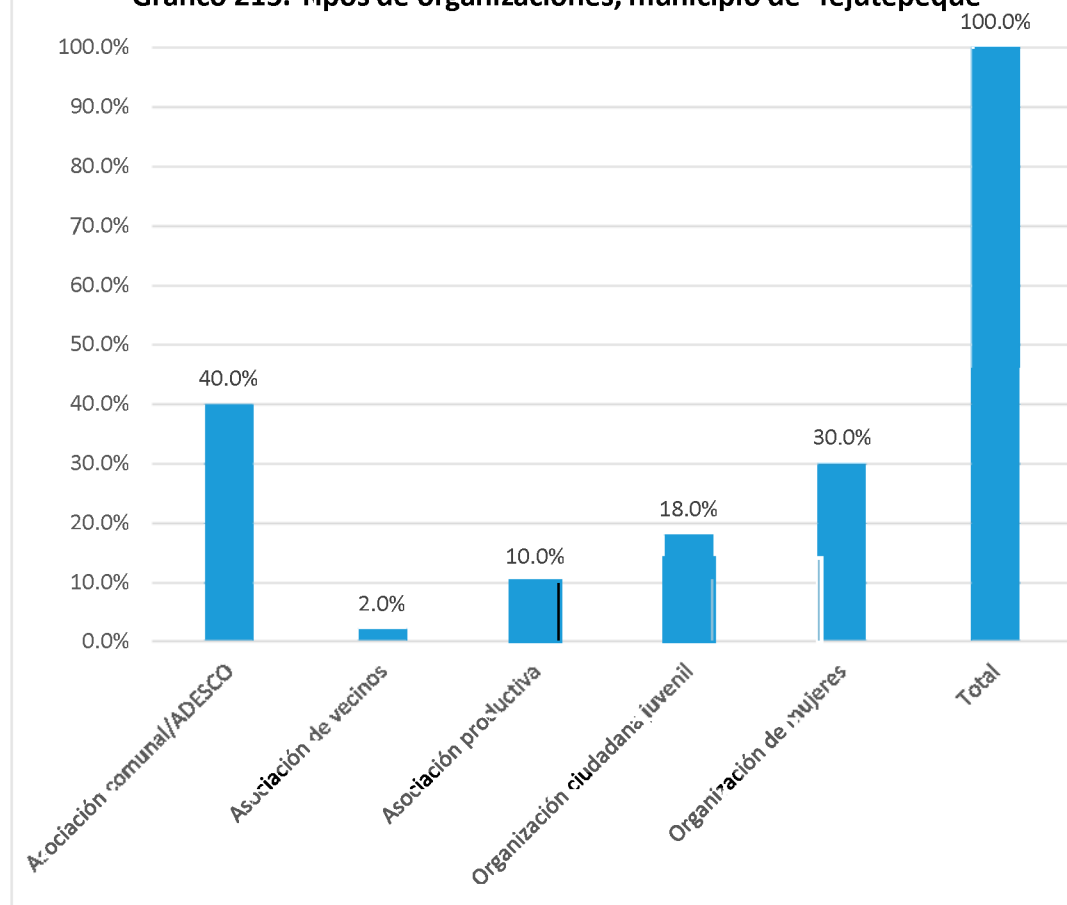

Gráfico 213. Tipos de organizaciones, municipio de Tejutepeque

Fuente Elaboración propia a partir de la base de datos generada para el Directorio de actores socio productivos. 2018