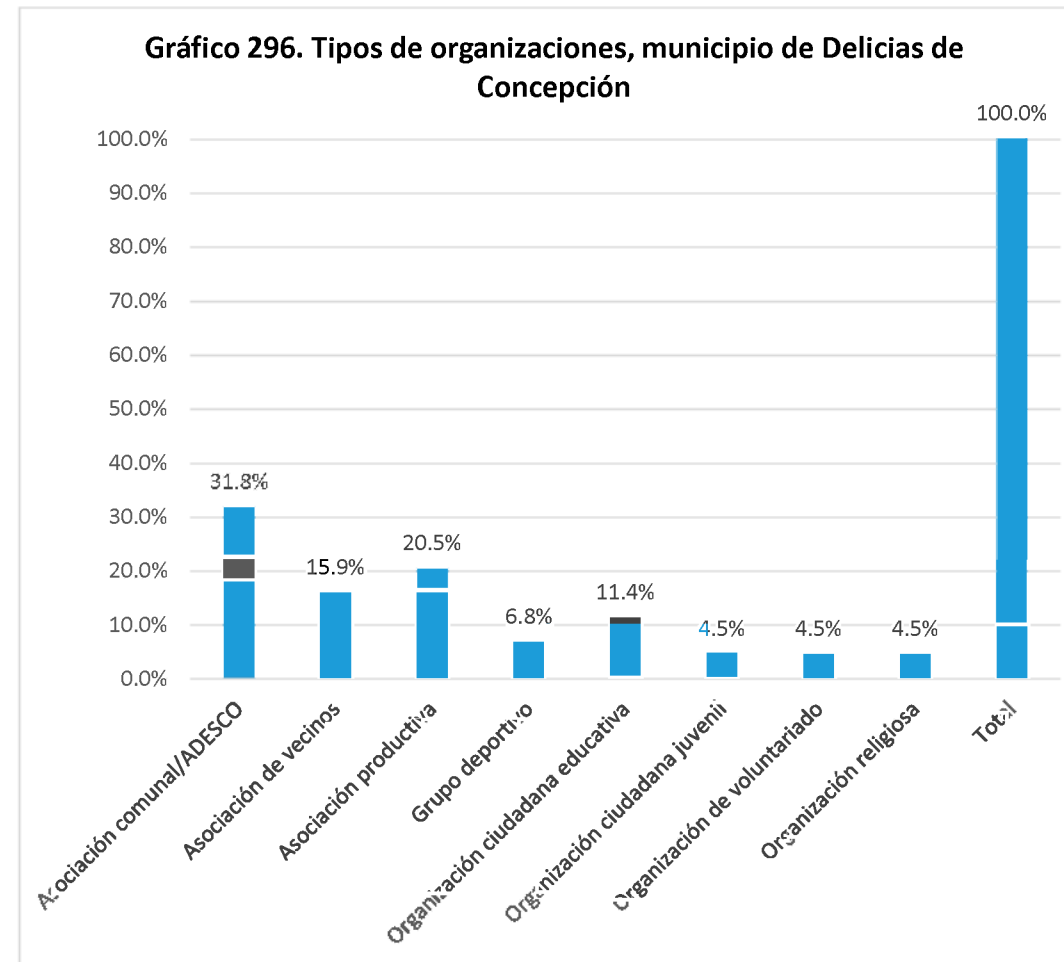

Fuente: Elaboración propia a partir de la base de datos generada para el Directorio de actores socio productivos. 2018