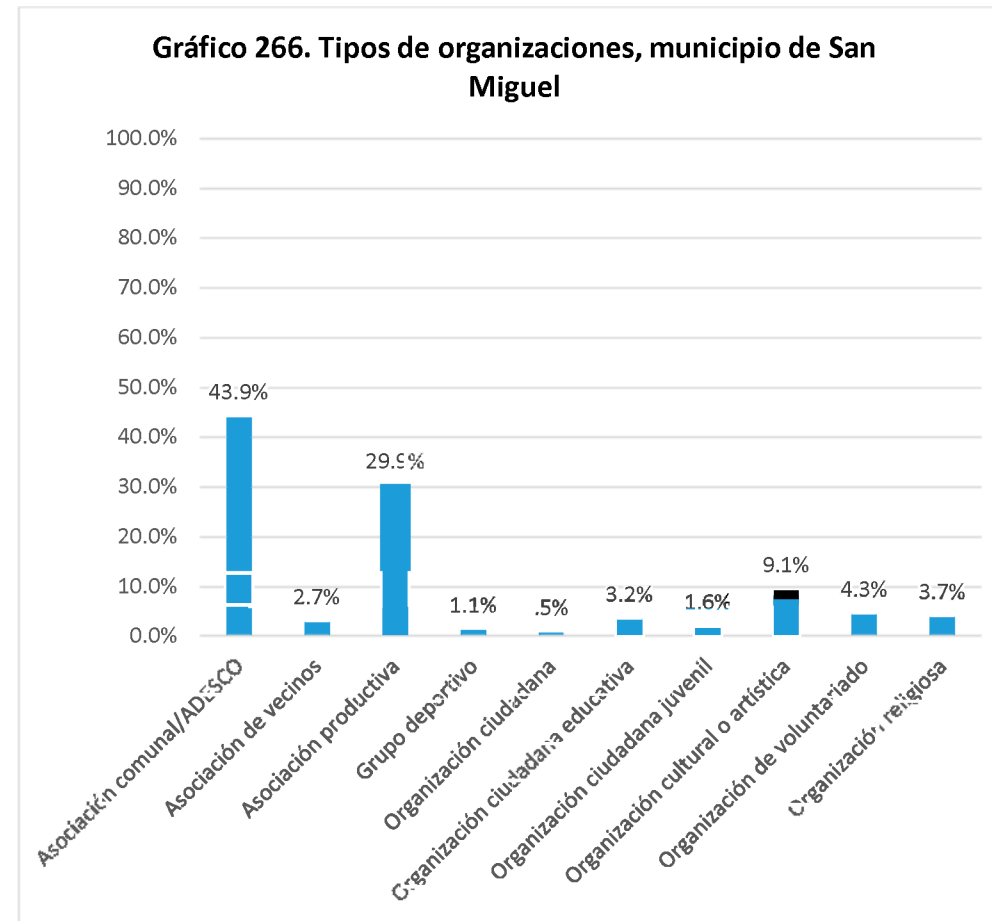

Fuente: Elaboración propia a partir de la base de datos generada para el Directorio de actores socio productivos. 2018