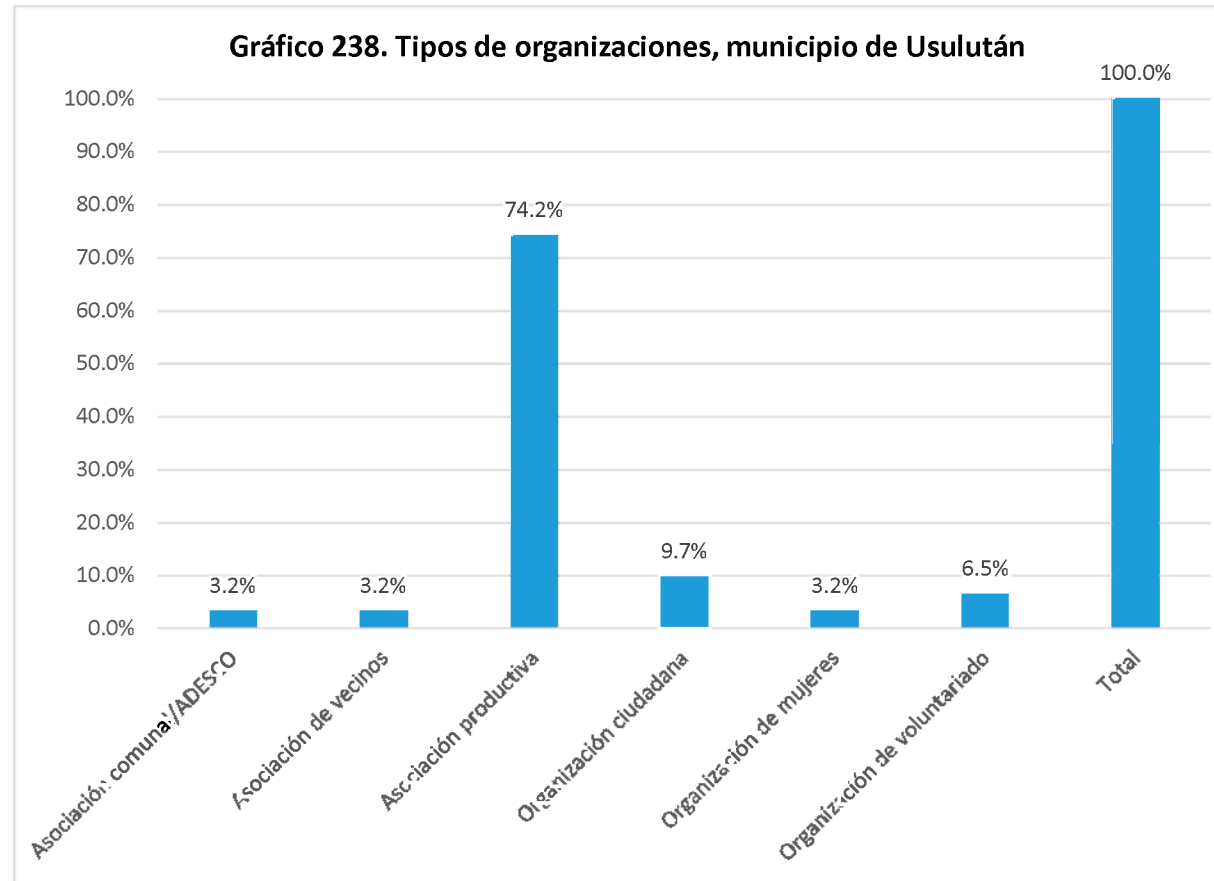

Fuente Elaboración propia a partir de la base de datos generada para el Directorio de actores socio productivos. 2018