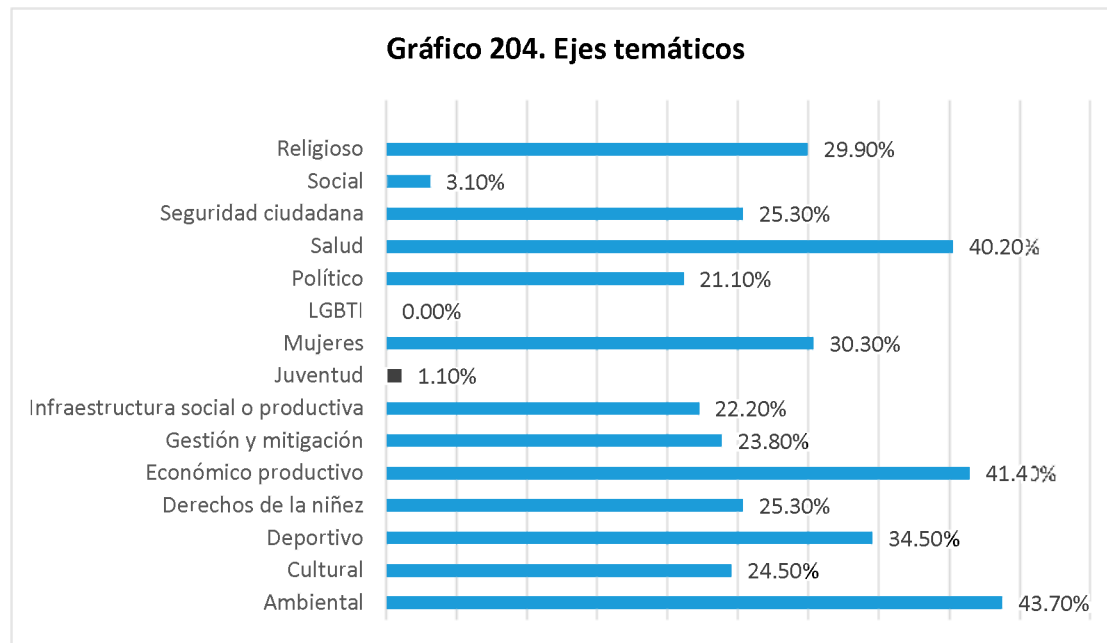

Fuente: Elaboración propia a partir de la base de datos generada para el Directorio de actores socio productivos. 2018

Relacionado a la participación de las organizaciones, tanto sociales como productivas, un 77.40% lo hace en alianzas establecidas con otras entidades u organizaciones; mientras que un 63.60% de las organizaciones registradas, participan en redes. Ver siguiente gráfico.