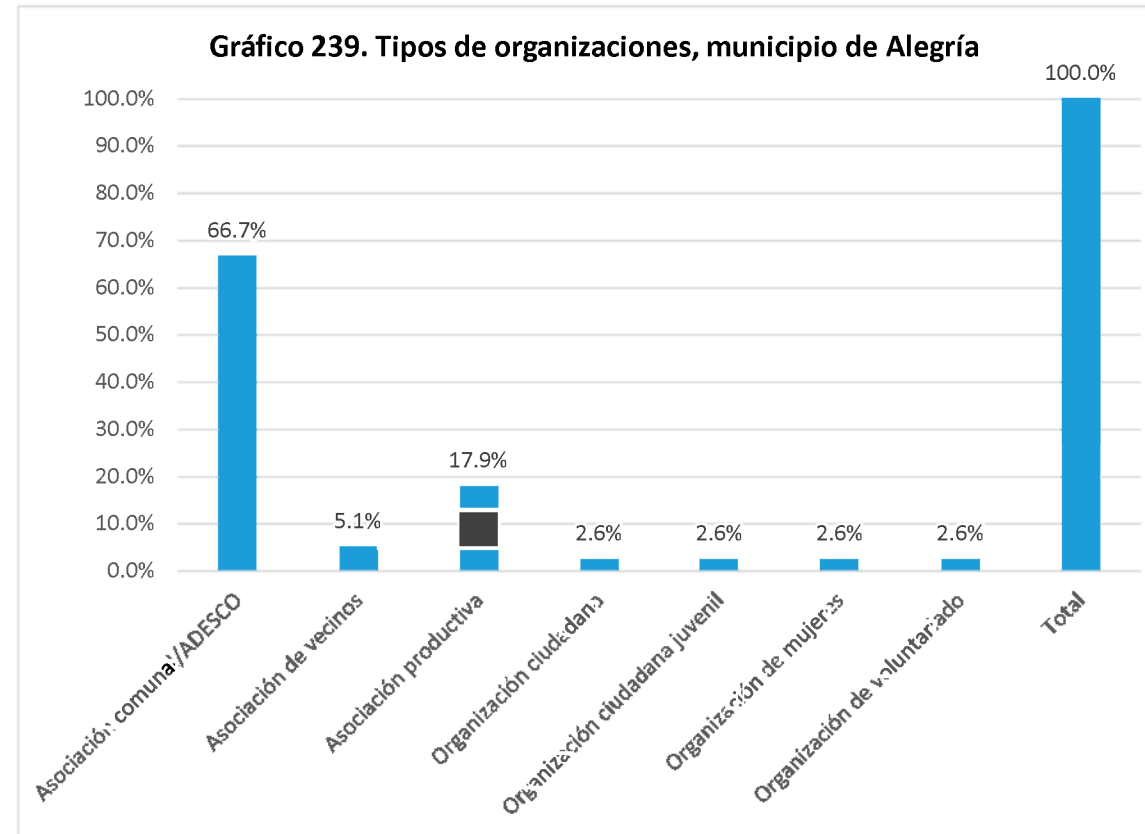

Fuente Elaboración propia a partir de la base de datos generada para el Directorio de actores socio productivos. 2018