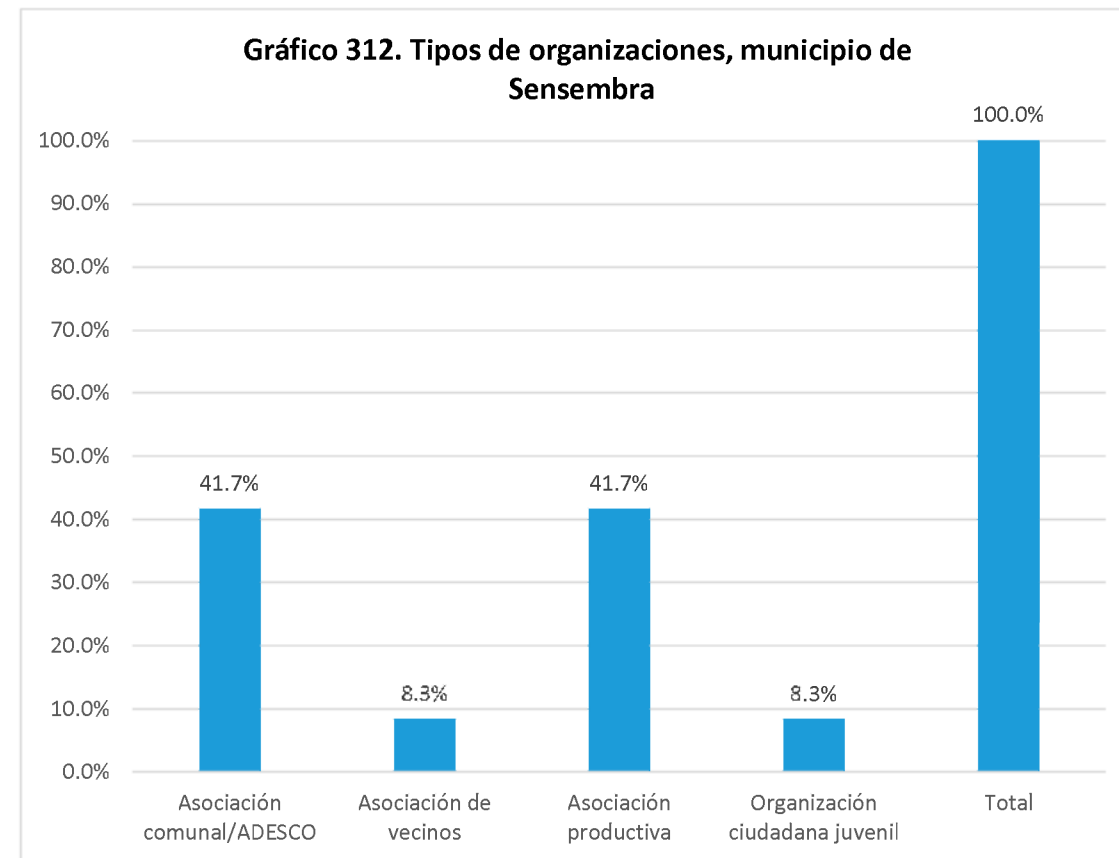

Nombre de la organización	Tipo de organización	SIGLAS	Dirección, Teléfonos y celular, E-mail	Contacto Nombres	Área geográfica de influencia	Población meta	Eje temático
Asociación Cooperativa de Producción Agropecuaria Buen Café de R.L.	Asociación productiva		Cantón Las Quebradas, San Simón	José Orlando Ramírez López	Comunitaria	Emprendimientos económicos, sectores agropecuarios	Económico-productivo

MUNICIPIO DE SENSEMBRA

Fuente: Elaboración propia a partir de la base de datos generada para el Directorio de actores socio productivos. 2018