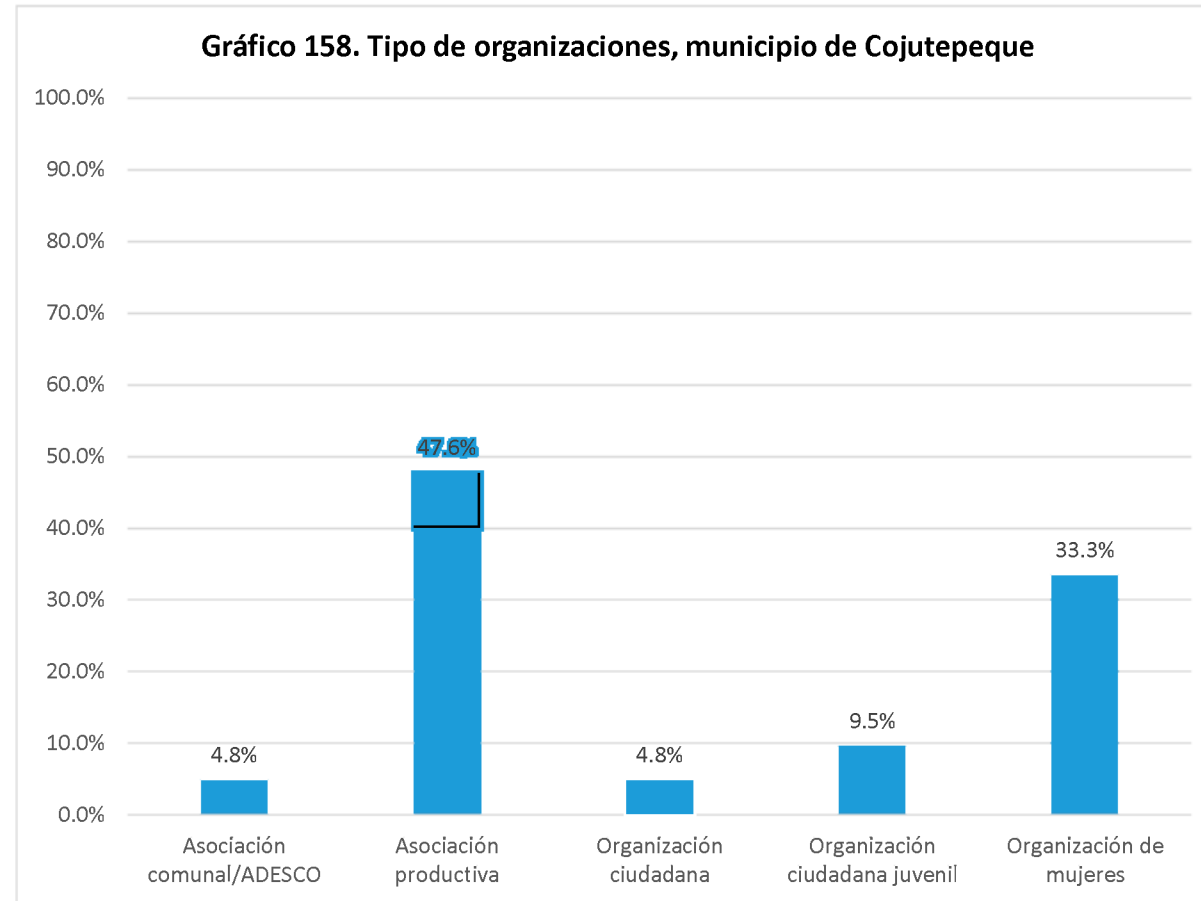

Fuente Elaboración propia a partir de la base de datos generada para el Directorio de actores socio productivos. 2018