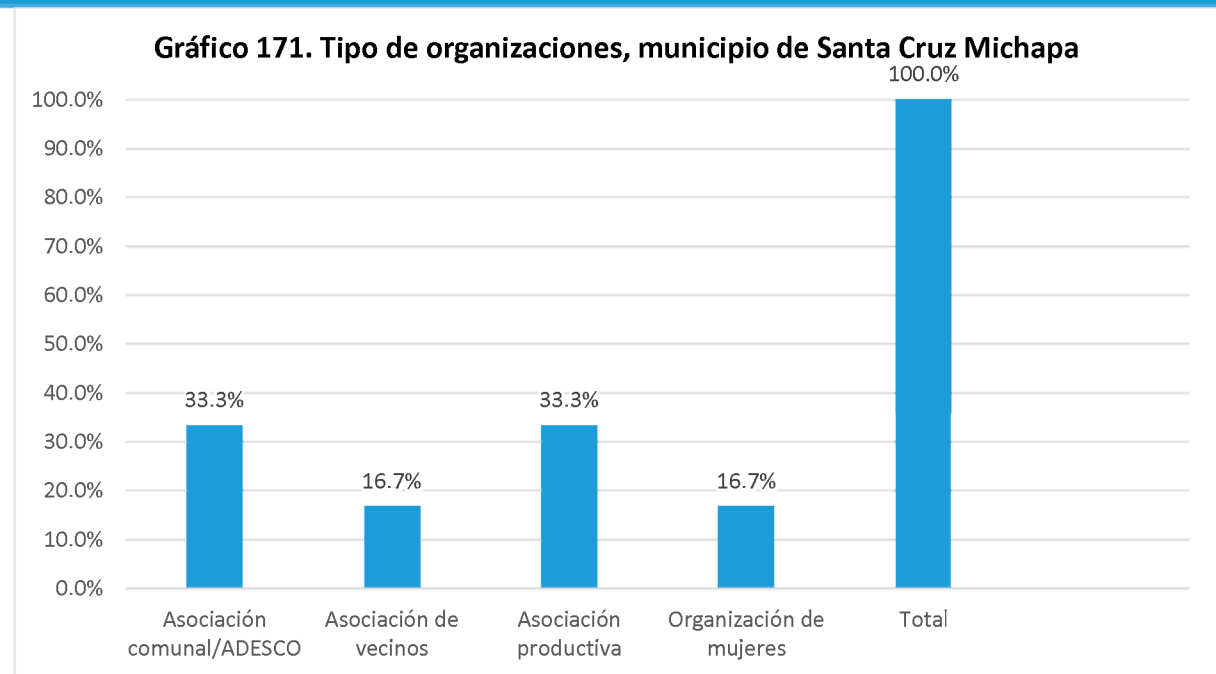

MUNICIPIO DE SANTA CRUZ MICHAPA

Fuente Elaboración propia a partir de la base de datos generada para el Directorio de actores socio productivos. 2018

Nombre de la organización	Tipo de organización	SIGLAS	Dirección, Telefonos y celular, E-mail
Asociación de Desarrollo Comunal Prados de Santa Cruz	Asociación comunal/ADESCO	ADESCOPRO SAC	Lotificación Prados de Santa Cruz, Santa Cruz Michapa, Cuscatlán; 7051-2657
Asociación de Desarrollo Comunal Comunidad Ferrocarril	Asociación comunal/ADESCO	ADESCOFER	Santa Cruz, Comunidad Ferrocarril I, II y Comunidad Rosales; 7953-8475
Asociación Manantiales de Cuscatlán	Asociación de vecinos		Cantón las Delicias, Santa Cruz Michapa; 2379-1718
Asociación de Mujeres Michapenses	Organización de mujeres	AMFODIC	Santa Cruz Michapa, Cuscatlán; 7127-1821
Asociación Agropecuaria La Ponderosa de R.L.	Asociación productiva	ASAGROP	79239013
Asociación Cooperativa Agropecuaria Innovación de Santa Cruz Michapa de R.L.	Asociación productiva		Colonia Prados casa #2, calle principal 7513- 8926 / 2131- 2190
Asociación Agropecuaria La Esperanza de Santa Cruz Michapa de R.L.	Asociación productiva	AESCA	Santa Cruz Michapa, Cuscatlán; 7194-3083