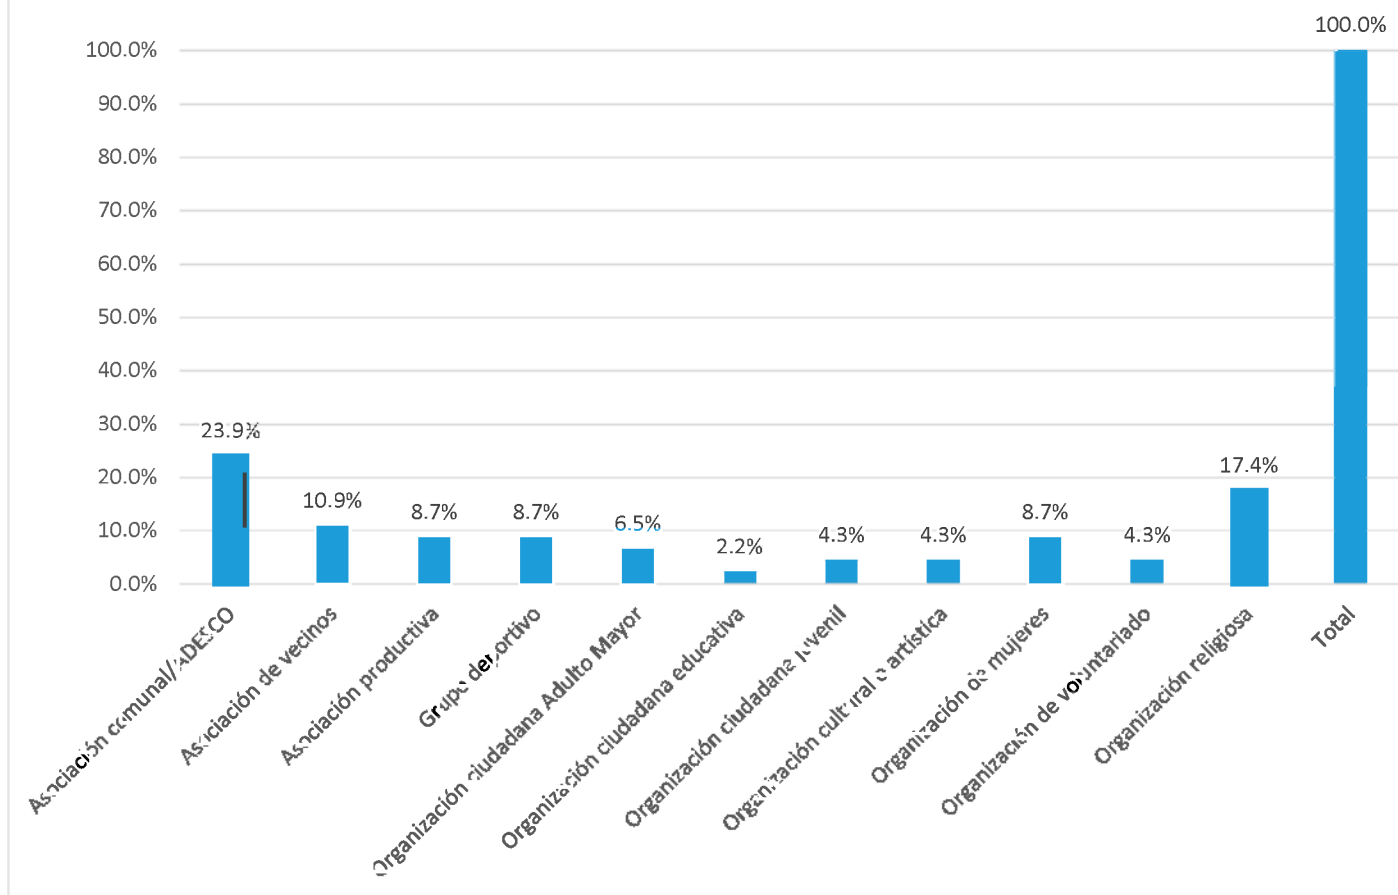

Gráfico 184. Tipos de organizaciones, municipio de Olocuilta

Fuente Elaboración propia a partir de la base de datos generada para el Directorio de actores socio productivos. 2018