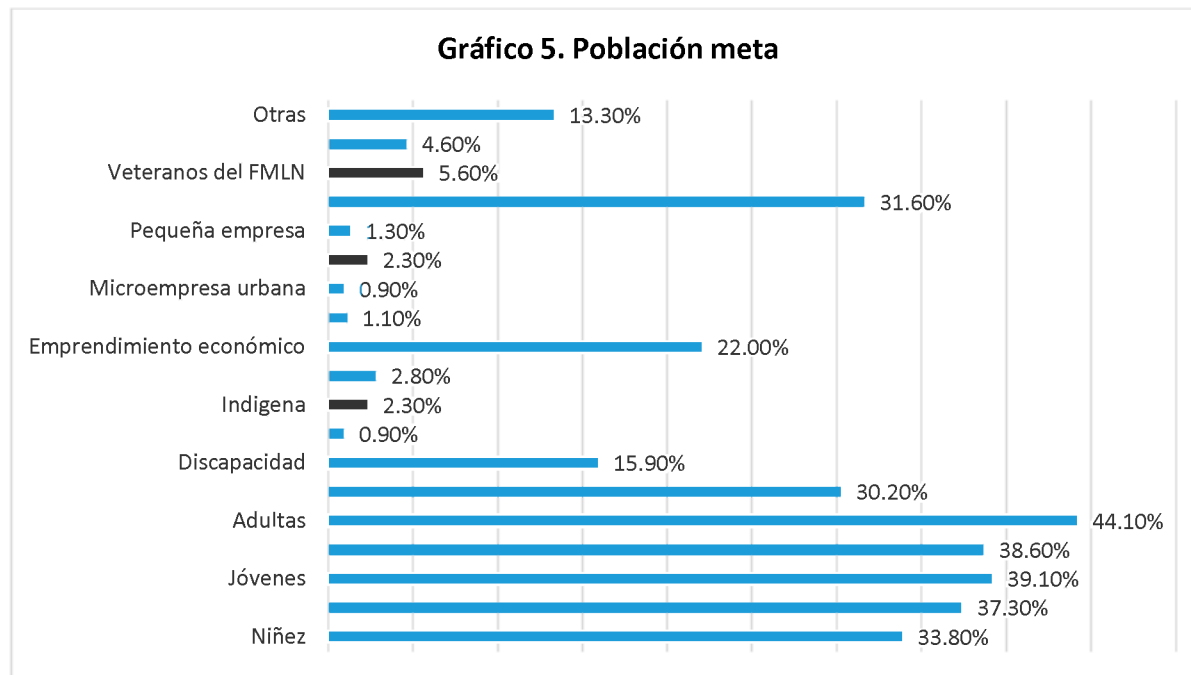

Fuente: Elaboración propia a partir de la base de datos generada para el Directorio de actores socio productivos. 2018

Los ejes temáticos de las organizaciones son diversos, por lo que en el gráfico siguiente puede observarse que el económico productivo con un 38.3% es el mayor porcentaje obtenido, seguido por el social con un 22.40 y el ambiental con 18.80%.