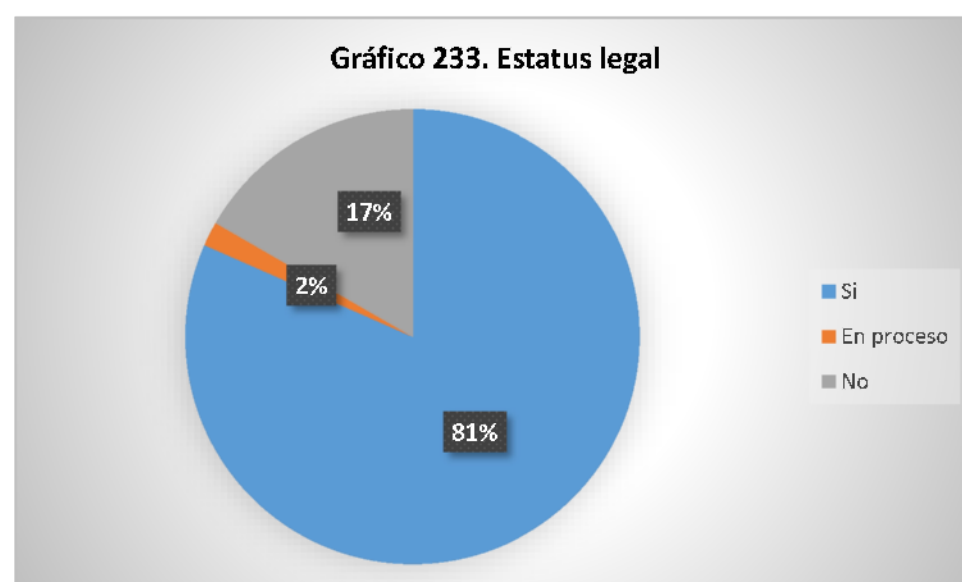

Asociación productiva	368	33.5%
Grupo deportivo	57	5.2%
Organización ciudadana	6	.5%
Organización ciudadana Adulto Mayor	0	0.0%
Organización ciudadana educativa	3	.3%
Organización ciudadana indígena	0	0.0%
Organización ciudadana juvenil	16	1.5%
Organización ciudadana LGBTI	0	0.0%
Organización cultural o artística	2	.2%
Organización de mujeres	95	8.7%
Organización de voluntariado	102	9.3%
Organización política	15	1.4%
Organización religiosa	59	5.4%
Total	1098	100.0%

Fuente Elaboración propia a partir de la base de datos generada para el Directorio de actores socio productivos. 2018

De las expresiones organizativas registradas, tanto sociales y productivas, el 81.0% tienen estatus legal. Para este directorio interesa conocer el tipo de organización, dando apertura a grupos que están aportando en sus comunidades y territorios, independientemente del estatus legal. Obsérvese el gráfico siguiente.

Fuente Elaboración propia a partir de la base de datos generada para el Directorio de actores socio productivos. 2018

En relación al área geográfica de influencia se obtuvo que el área comunitaria prevalece con un 69.80% seguido por el área municipal con 28.4%; otras áreas de influencias para las organizaciones registradas, tienen poca influencia en este departamento. Se aclara que las organizaciones tuvieron la opción de mencionar diversas áreas geográficas en las que están incidiendo, sobresaliendo las antes indicadas. En el gráfico siguiente se detallan los porcentajes según el área de influencia.