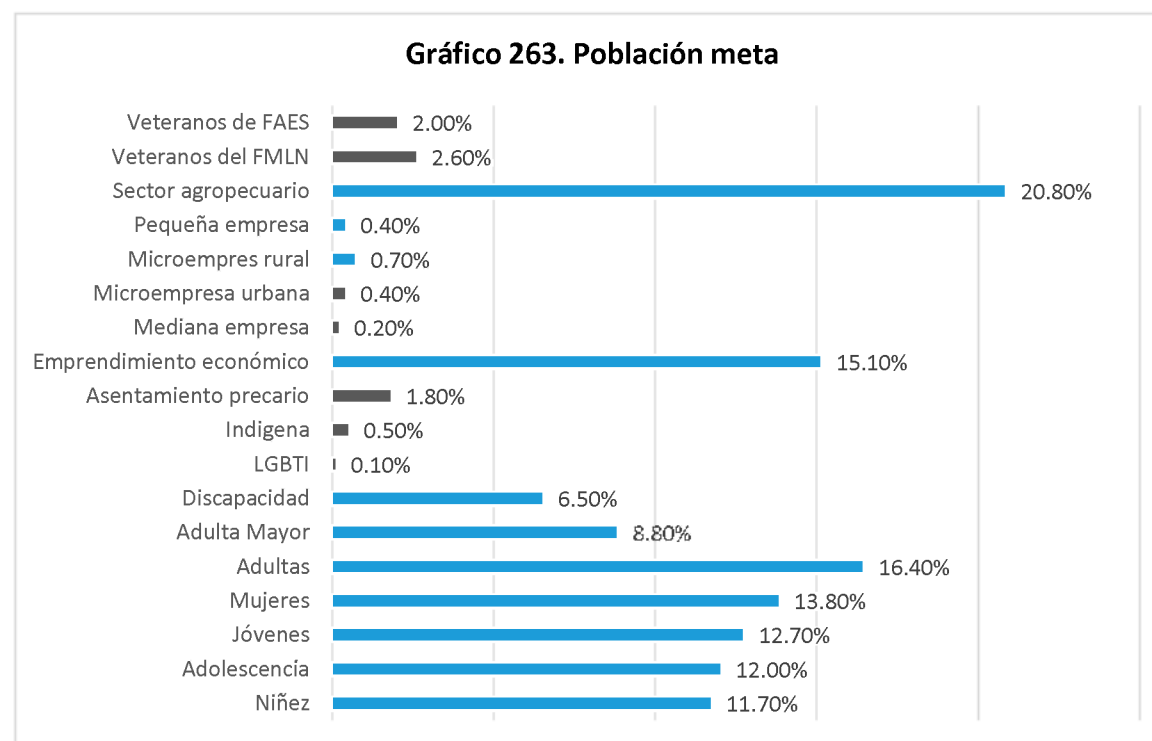

Fuente Elaboración propia a partir de la base de datos generada para el Directorio de actores socio productivos. 2018

Entre los datos obtenidos sobre la población meta, el sector agropecuario prevalece con un 20.80% de registros; seguido el grupo de personas adultas con 16.40%, y los emprendimientos económicos con 15.10%. Es de aclarar que varias organizaciones trabajando para la comunidad, detallaron a la población de manera etaria, y otros centraban en mencionar que su población meta es la comunidad como un todo. En el gráfico 263 se presentan los resultados para la población meta.