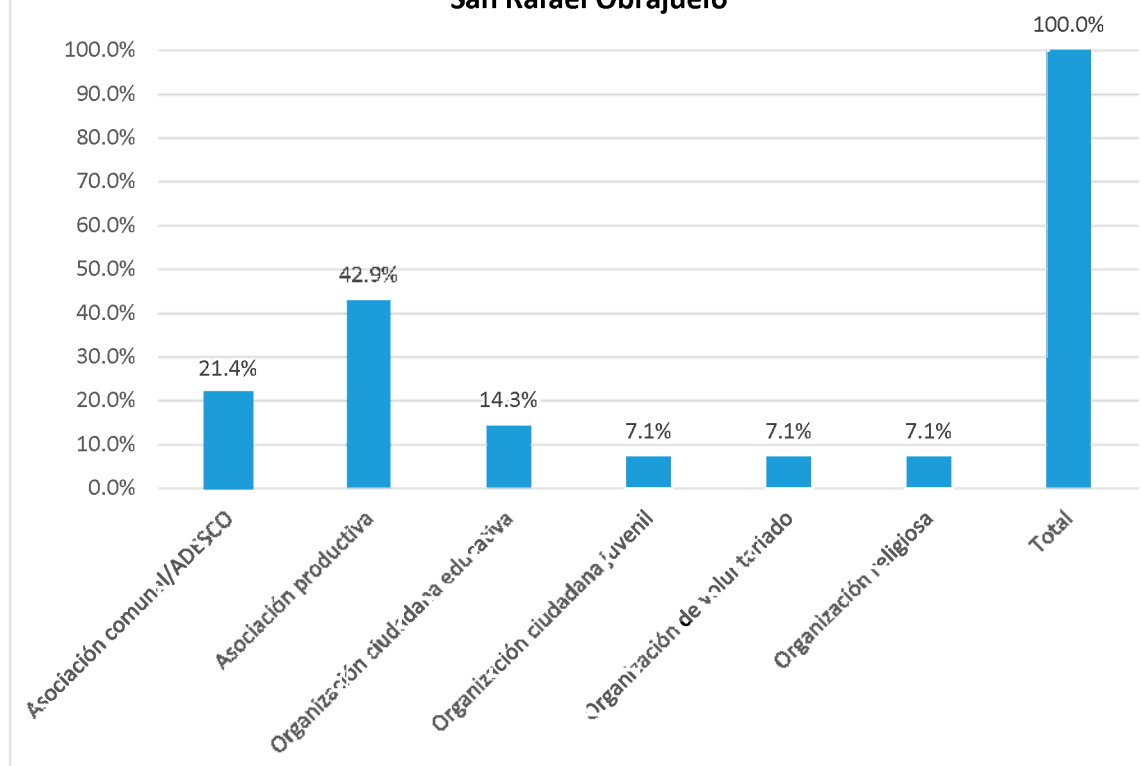

Gráfico 197. Tipos de organizaciones, municipio de San Rafael Obrajuelo

Fuente Elaboración propia a partir de la base de datos generada para el Directorio de actores socio productivos. 2018