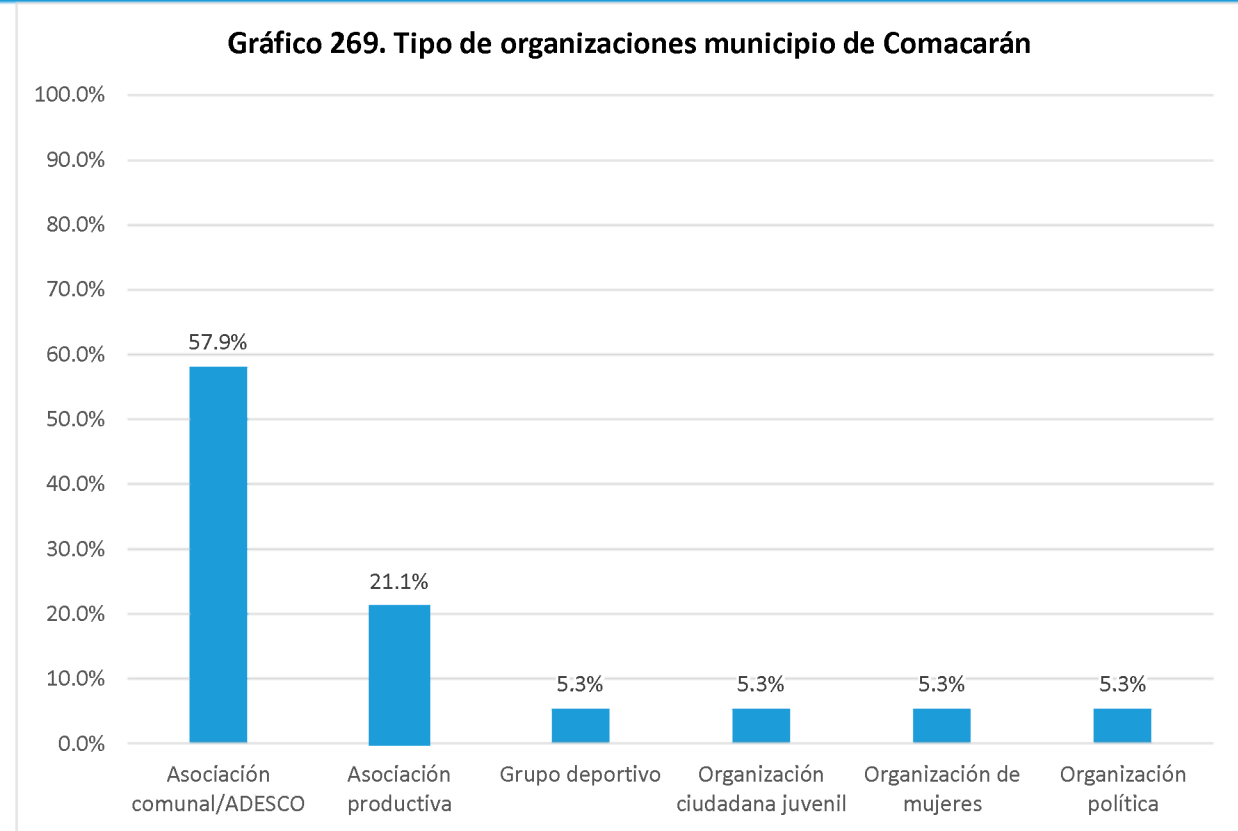

Nombre de la organización	Tipo de organización:	SIGLAS	Dirección, Teléfonos y celular, E-mail	Contacto Nombres	Área geográfica de influencia	Población meta	Eje temático
Asociación Agropecuaria de PRODUCTORES DE CAFÉ ESPECIAL de responsabilidad limitada	Asociación productiva	ASOAPCAFE	Ciudad Barrios, San Miguel 7874-3188		Municipal	Mujeres, población adulta, sectores agropecuarios	Económico-productivo

MUNICIPIO DE COMACARÁN

Fuente Elaboración propia a partir de la base de datos generada para el Directorio de actores socio productivos. 2018