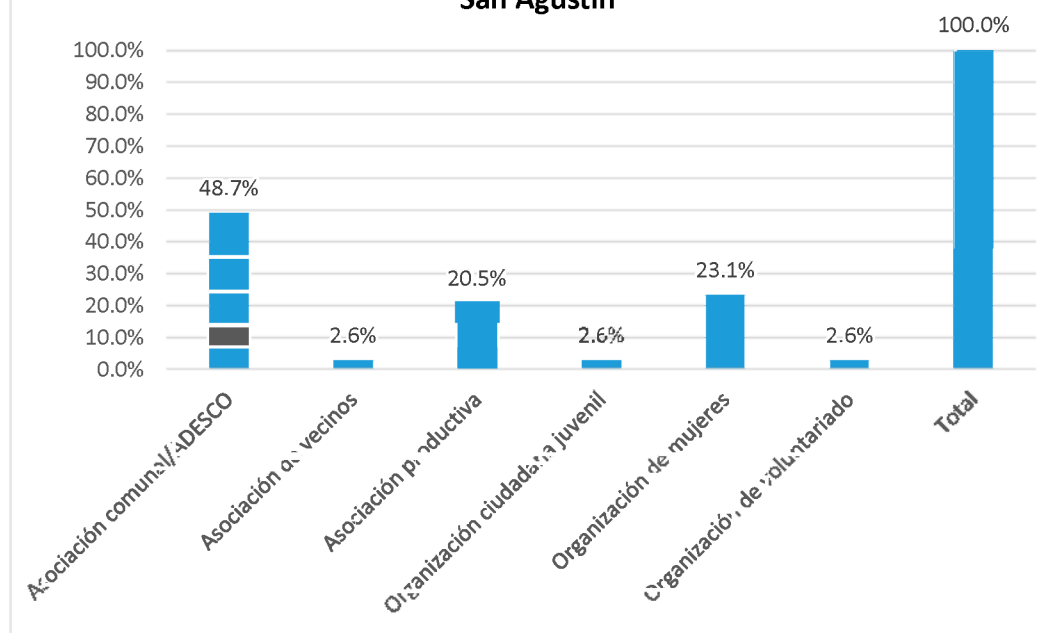

Gráfico 253. Tipos de organizaciones, municipio de San Agustín

Fuente Elaboración propia a partir de la base de datos generada para el Directorio de actores socio productivos. 2018