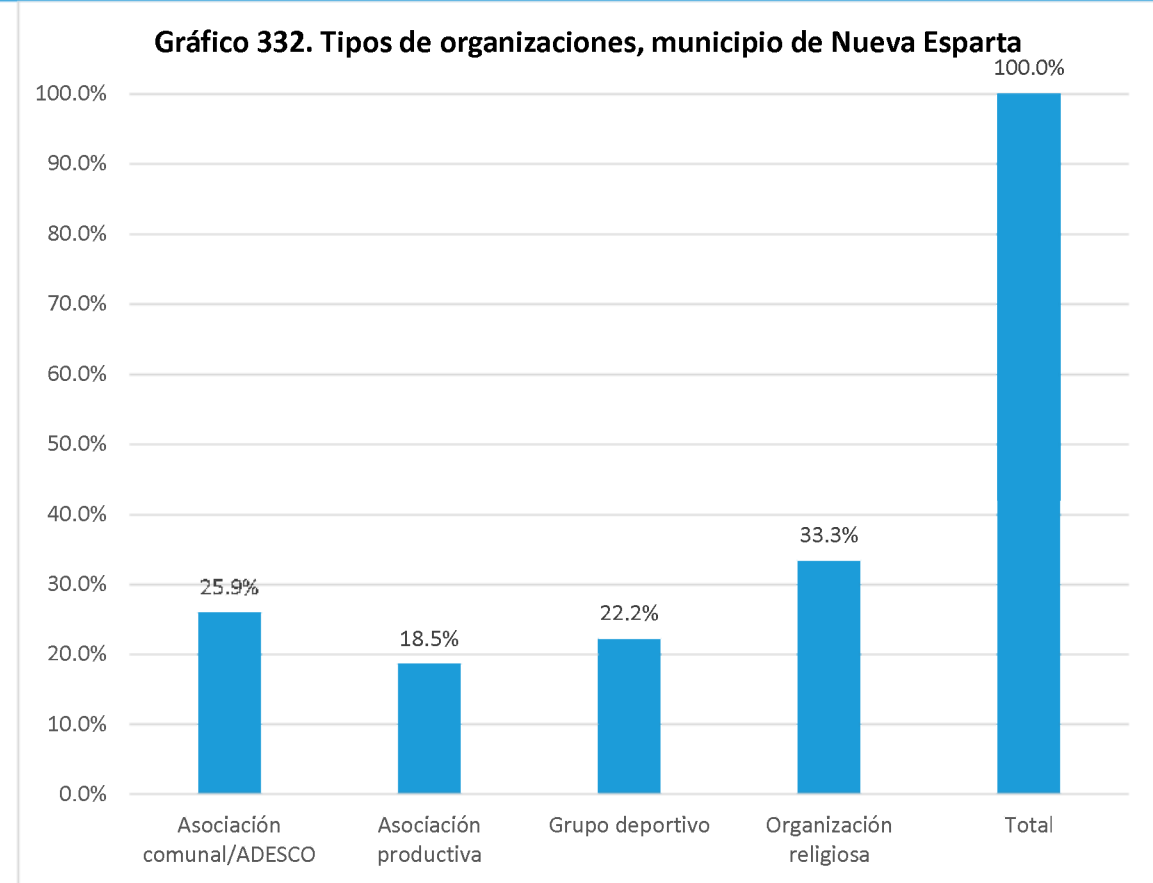

Fuente Elaboración propia a partir de la base de datos generada para el Directorio de actores socio productivos. 2018

Nombre de la organización	Tipo de organización:	SIGLAS	Dirección, Teléfonos y celular, E-mail	Contacto Nombres	Área geográfica de influencia	Población meta	Eje temático
Asociación de Desarrollo Comunal El Alto.	Asociación comunal/ADESCO	ADESCOCEA	Caserío El Alto Cantón El Portillo 6003-6697	José Humberto Velásquez	Comunitaria	Población adulta	Social