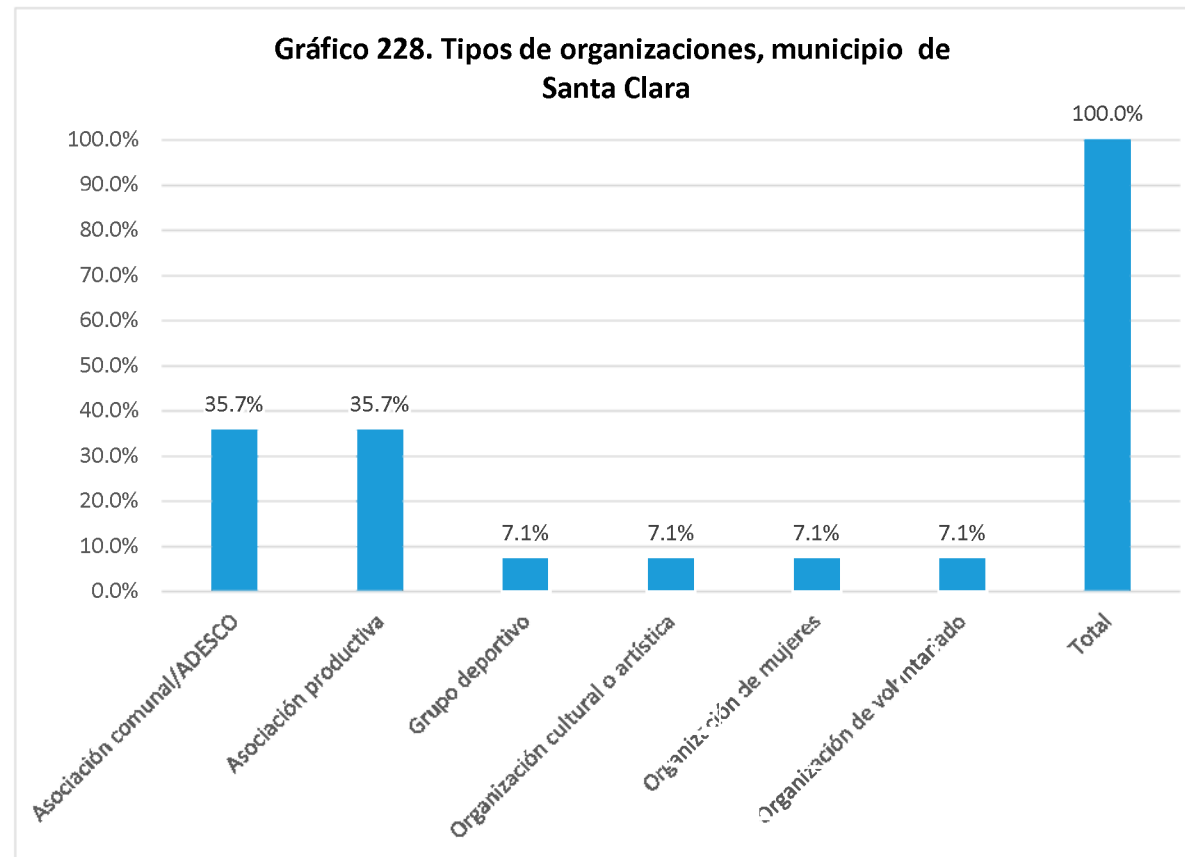

Fuente: Elaboración propia a partir de la base de datos generada para el Directorio de actores socio productivos. 2018