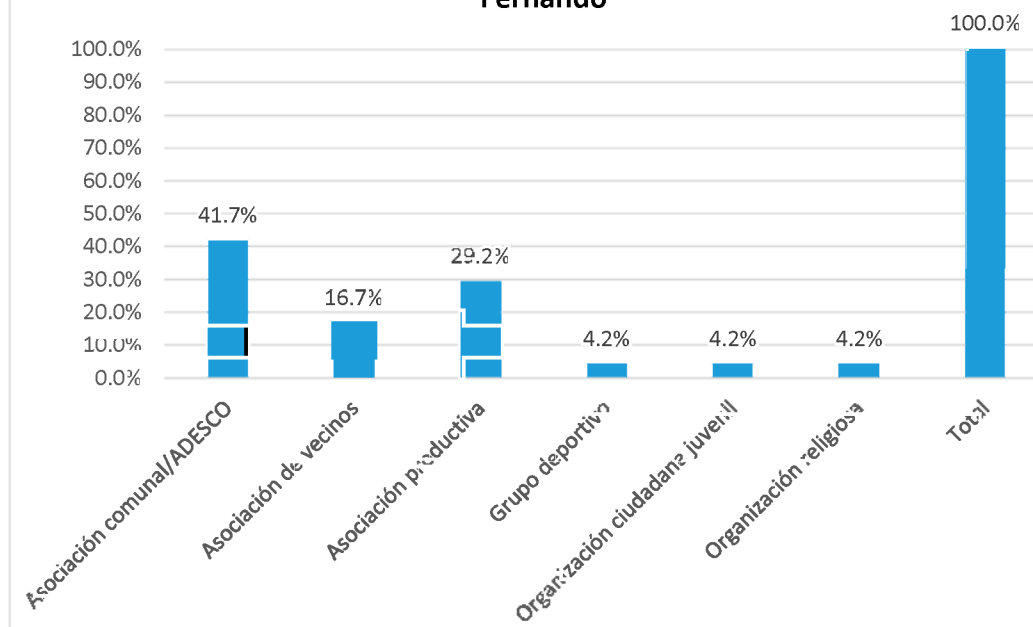

Nombre de la organización	Tipo de organización	SIGLAS	Dirección, Teléfonos y celular, E-mail	Contacto Nombres	Área geográfica de influencia	Población meta	Eje temático
Asoc. Coop. de la Ref. Agraria Santa Bárbara	Asociación productiva		Cantón San Marcos, Municipio de San Carlos, Morazán	Cayetano Gonzales Fuentes	Comunitaria, municipal	Población adulta, sectores agropecuarios	Económico-productivo
Grupo Musical Banda Santa Bárbara	Asociación productiva		Asentamiento Santa Bárbara, Cantón San Marcos	Henry Garcia López	Comunitaria	Asentamientos humanos precarios, otro:{comunidad}	
Asociación Agropecuaria TASH TIMA de R.L.	Asociación productiva	ASATAL	Villa San Carlos, Morazán 7502-8186		Municipal	Población adulta, sectores agropecuarios	Económico-productivo

MUNICIPIO DE SAN FERNANDO

Gráfico 309. Tipos de organizaciones, municipio de San Fernando

Fuente: Elaboración propia a partir de la base de datos generada para el Directorio de actores socio productivos. 2018