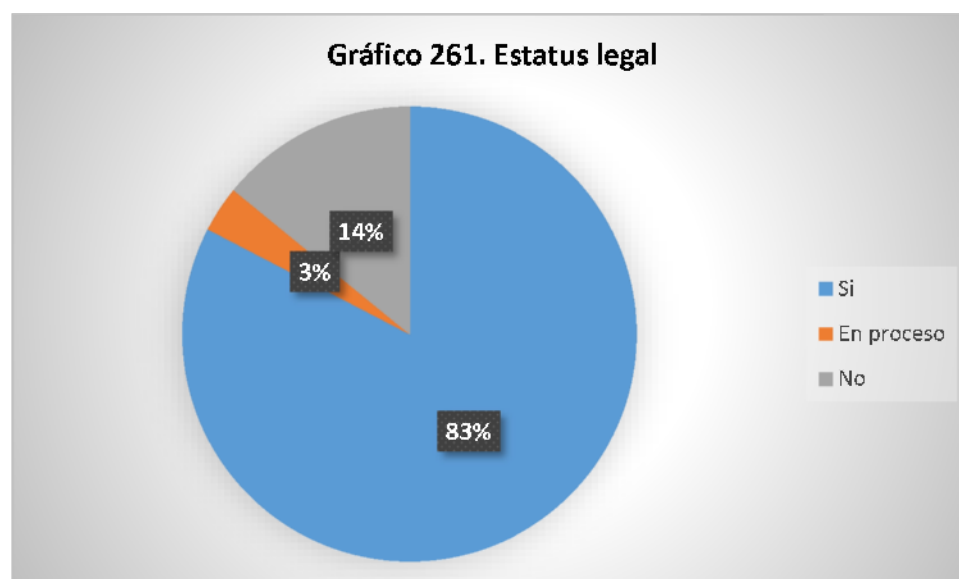

Fuente Elaboración propia a partir de la base de datos generada para el Directorio de actores socio productivos. 2018

En relación al área geográfica de influencia se obtuvo que el área comunitaria prevalece con un 37.20% seguido por el área municipal con 10.40%. En San Miguel se obtuvo un 46.50% de registros sin detallar el área de influencia. En el gráfico siguiente se detallan los porcentajes según el área de influencia.