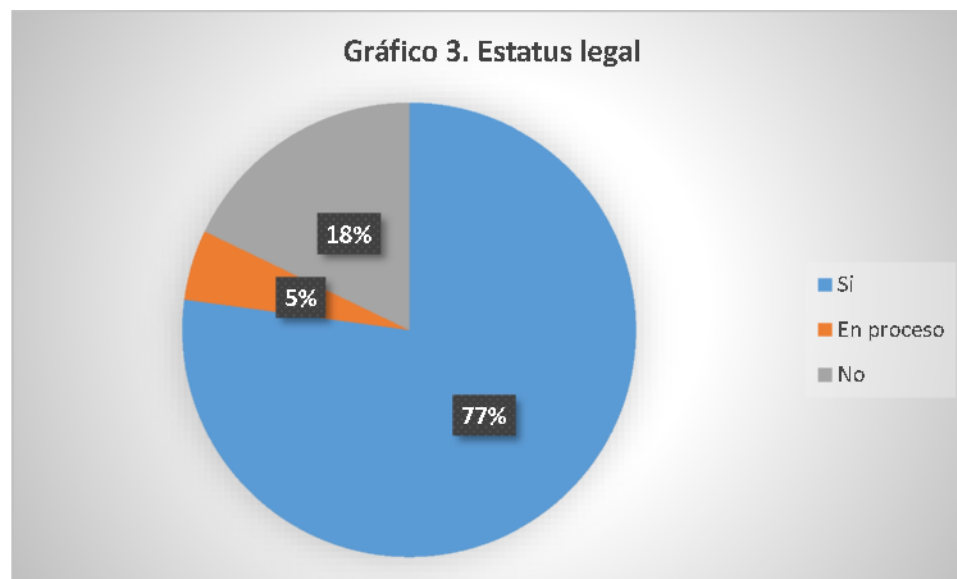

Tabla 2. Tipo de organización		
	F	%
Asociación comunal/ADESCO	3147	33.0%
Asociación de vecinos	728	7.6%
Asociación productiva	2960	31.1%
Grupo deportivo	401	4.2%
Organización ciudadana	81	.9%
Organización ciudadana Adulto Mayor	46	.5%
Organización ciudadana educativa	203	2.1%
Organización ciudadana indígena	6	.1%
Organización ciudadana juvenil	246	2.6%
Organización ciudadana LGBTI	14	.1%
Organización cultural o artística	106	1.1%
Organización de mujeres	441	4.6%
Organización de voluntariado	479	5.0%
Organización política	103	1.1%
Organización religiosa	567	6.0%
Total	9528	100.0%

Fuente: Elaboración propia a partir de la base de datos generada para el Directorio de actores socio productivos. 2018

De las expresiones organizativas registradas, a nivel general entre expresiones sociales y productivas, el 77% están legalizadas como puede observarse en el gráfico siguiente.

Fuente: Elaboración propia a partir de la base de datos generada para el Directorio de actores socio productivos. 2018

Al revisar los datos según grupo de organizaciones, en las expresiones sociales se obtuvo que el 69.5% tiene el estatus legal; mientras que de las productivas lo tiene un 94.0%.

En relación al área geográfica de influencia se obtuvo que el nivel comunitario prevalece con un 56.4% seguido por el área municipal con 28.3%. Se aclara que las organizaciones