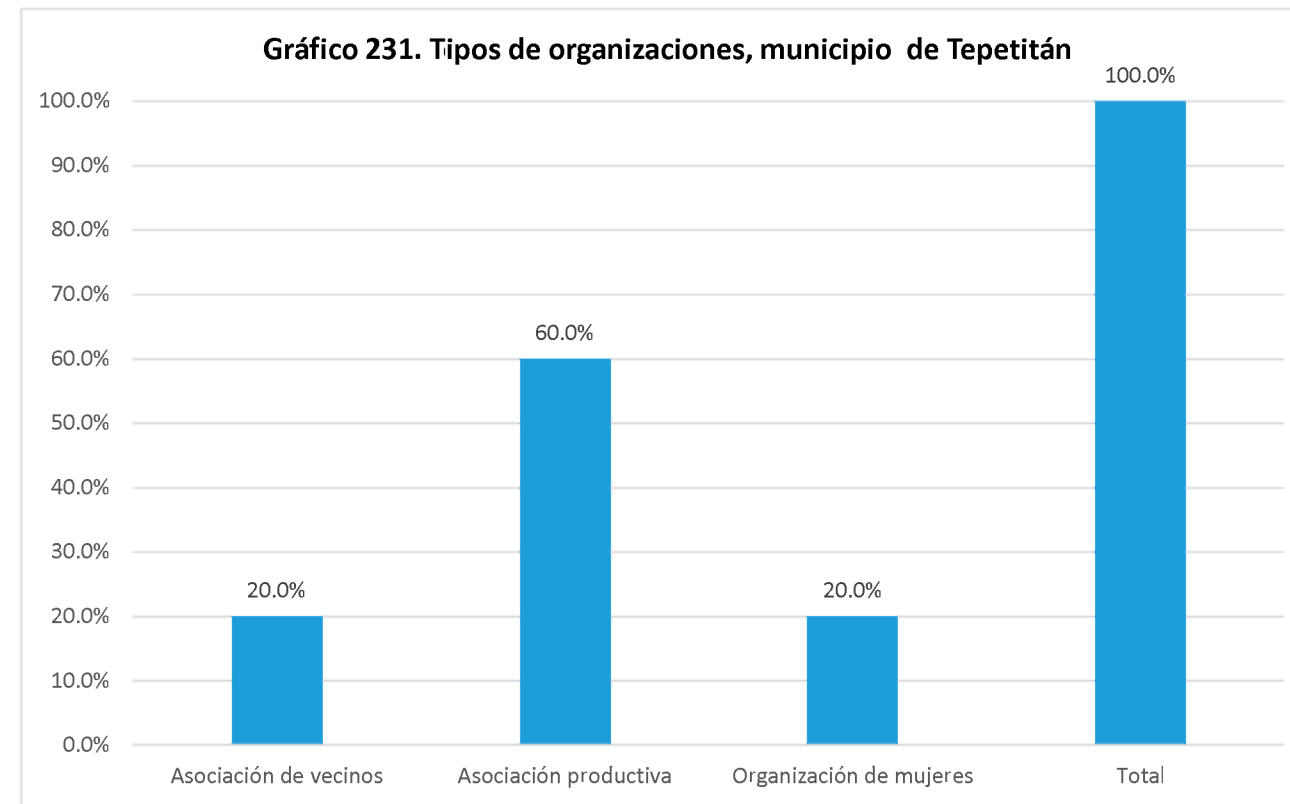

Fuente: Elaboración propia a partir de la base de datos generada para el Directorio de actores socio productivos. 2018