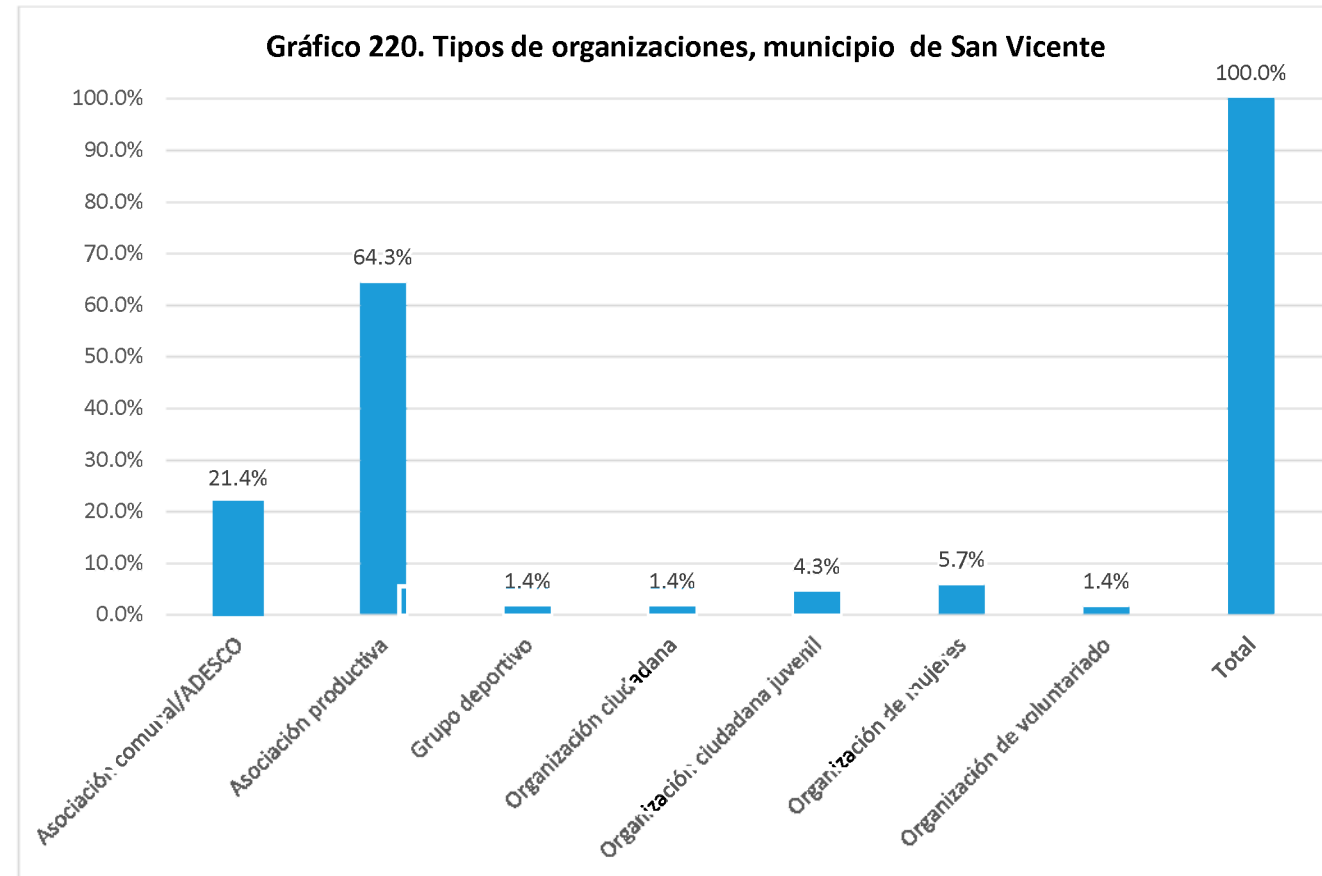

Fuente: Elaboración propia a partir de la base de datos generada para el Directorio de actores socio productivos. 2018