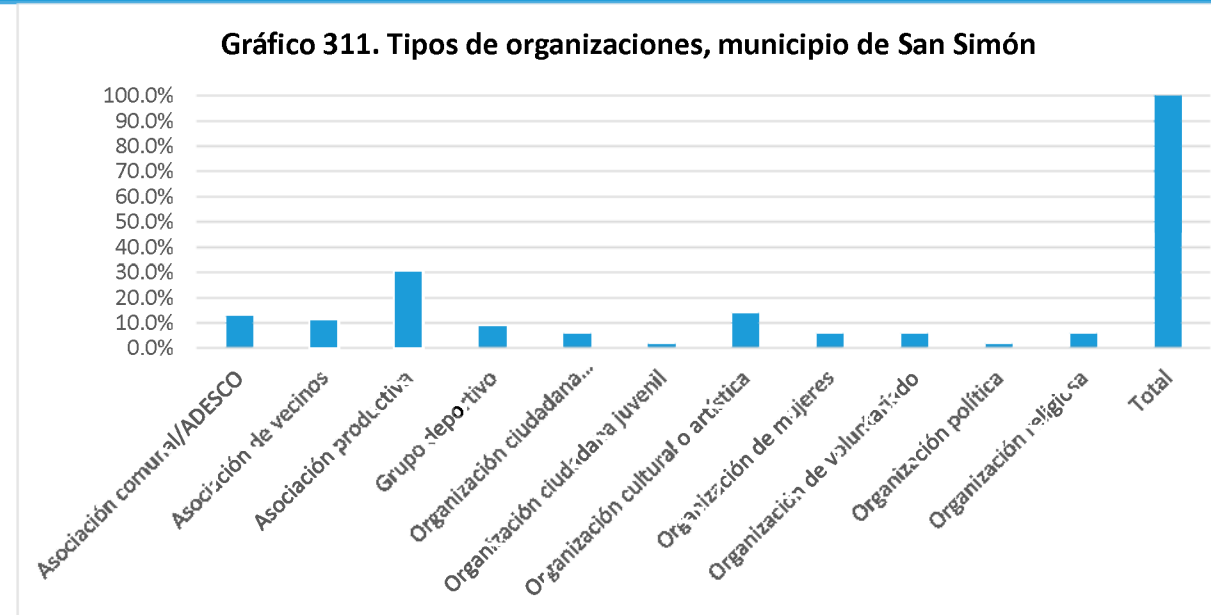

Nombre de la organización	Tipo de organización	SIGLAS	Dirección, Teléfonos y celular, E-mail	Contacto Nombres	Área geográfica de influencia	Población meta	Eje temático
Grupo de Ahorro Comunitario	Asociación productiva	M.U.L	Cantón Piedra Parada Caserío Monserrat San Isidro Morazán; 72056621 75917587 / 26839478 Elsi10orellana@gmail.com	Elsa Inés Orellana Lobos			Cultural, económico-productivo
Grupo de Ahorro Comunitario	Asociación productiva	L.D.M	Canto Piedra Parada Caserío Monserrat San Isidro Morazán Jacinta Franco de Vásquez 78842811	María Berta Hernández			Cultural, económico-productivo, social
Grupo de ahorro la Esperanza	Asociación productiva		Caserío las Lomita, Cantón el Rosario San Isidro Morazán	Marta Luz Martínez			Económico-productivo
Ahorrado Para una Vida Mejor	Asociación productiva	A.P.V.M	Caserío el Centro 75977455	María Guadalupe Batres			Cultural, económico-productivo, social

MUNICIPIO DE SAN SIMON

Fuente: Elaboración propia a partir de la base de datos generada para el Directorio de actores socio productivos. 2018