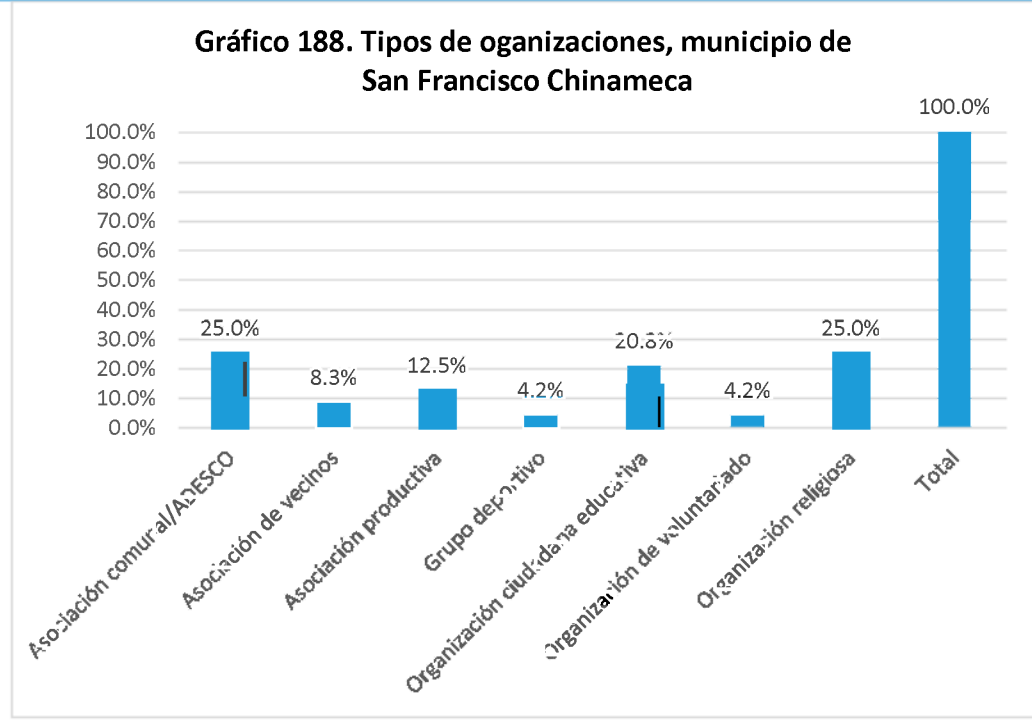

Ministerio de Catequesis Básico	Organización religiosa	MCB	Barrio El Centro, San Emigdio; 7270-4163	Blanca Amaya de Hernández	Comunitaria	Niñez, adolescentes, jóvenes	Social, religioso
Comité Pro-Construcción Iglesia Católica	Organización religiosa		Cantón Concepción Lourdes, Caserío El Centro. Frente a casa comunal 7558-4136 / 6101-3764 alexito.mol@gmail.com	Saúl Alexis Molina	Comunitaria	Niñez, adolescentes, jóvenes, mujeres, población adulta, personas adultas mayores	Social, religioso
Sector Agricultores	Asociación productiva	SA	6121-6758	Jorge Rosales Ventura	Comunitaria	Niñez, adolescentes, jóvenes, mujeres, población adulta, personas adultas mayores	Económico-productivo, social

MUNICIPIO DE SAN FRANCISCO CHINAMECA

Fuente: Elaboración propia a partir de la base de datos generada para el Directorio de actores socio productivos. 2018