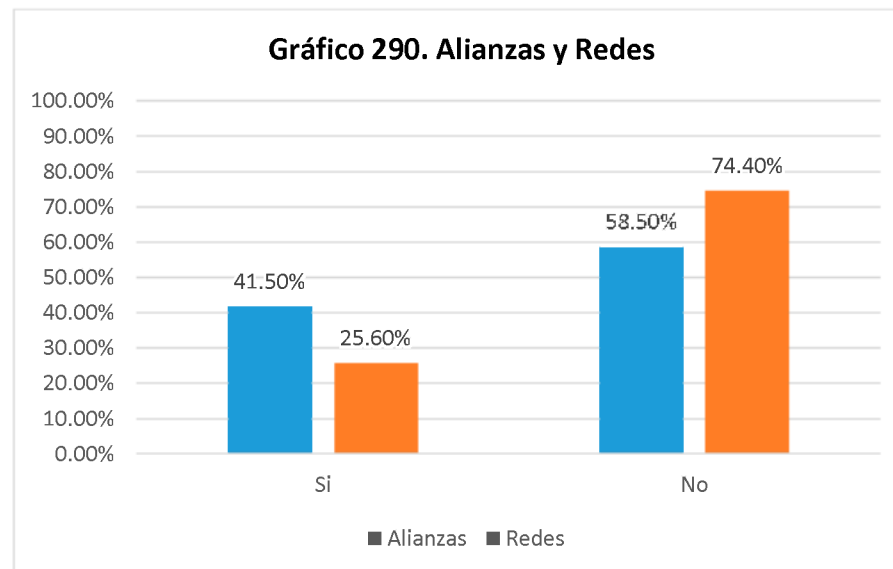

Fuente: Elaboración propia a partir de la base de datos generada para el Directorio de actores socio productivos. 2018

El tipo de alianzas y redes depende del área geográfica y de acuerdo al tejido organizativo existente en el territorio; estos detalles podrán observarse en el listado de las organizaciones agrupadas por municipio, que se presenta a continuación.