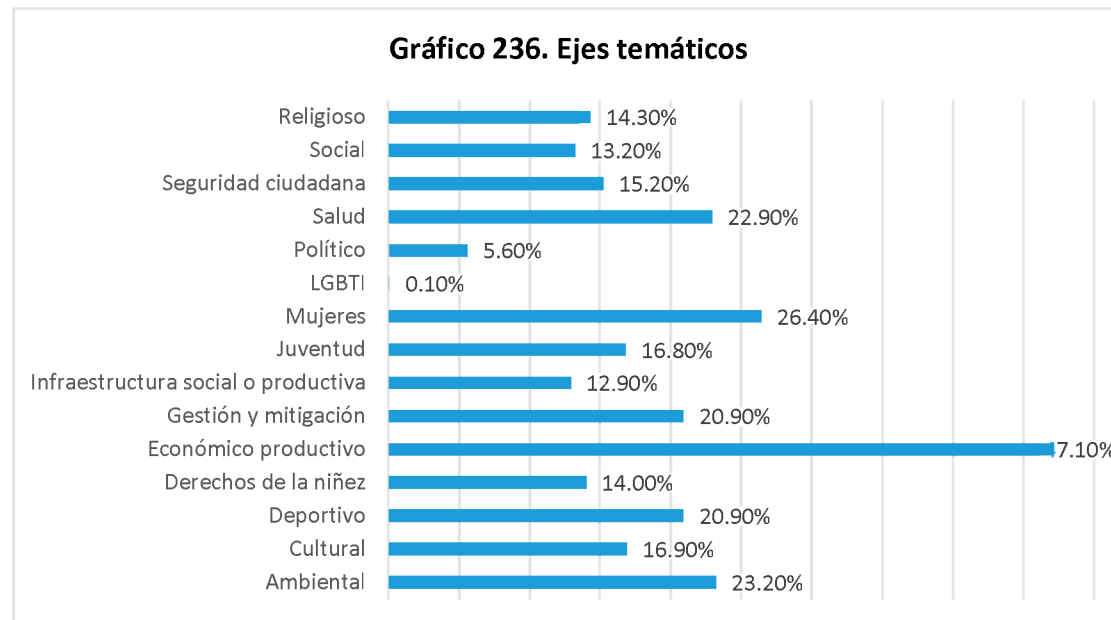

Fuente Elaboración propia a partir de la base de datos generada para el Directorio de actores socio productivos. 2018

Relacionado a la participación de las organizaciones, tanto sociales como productivas, un 39.80% lo hace en alianzas establecidas con otras entidades u organizaciones; mientras que un 26.10% de las organizaciones registradas, participan en redes. Ver siguiente gráfico.