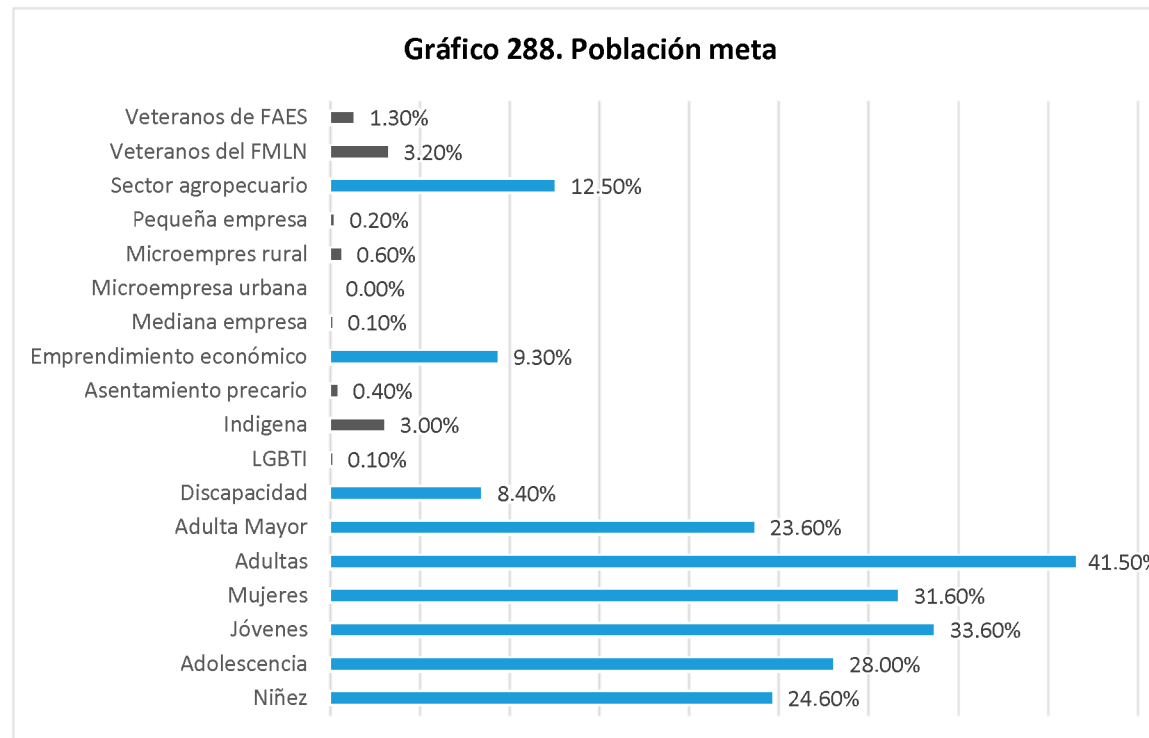

población meta es la comunidad como un todo. En el gráfico 288 se presentan los resultados para la población meta.

Fuente: Elaboración propia a partir de la base de datos generada para el Directorio de actores socio productivos. 2018

Los resultados para los ejes temáticos indican que se registró el eje social con un 33.70 con la representación más alta de organizaciones registradas; seguido por las económicas productivas con 22.20% y por las organizaciones ambientales con 13.40%. Los demás ejes temáticos están representados en menor porcentaje. Ver gráfico siguiente.