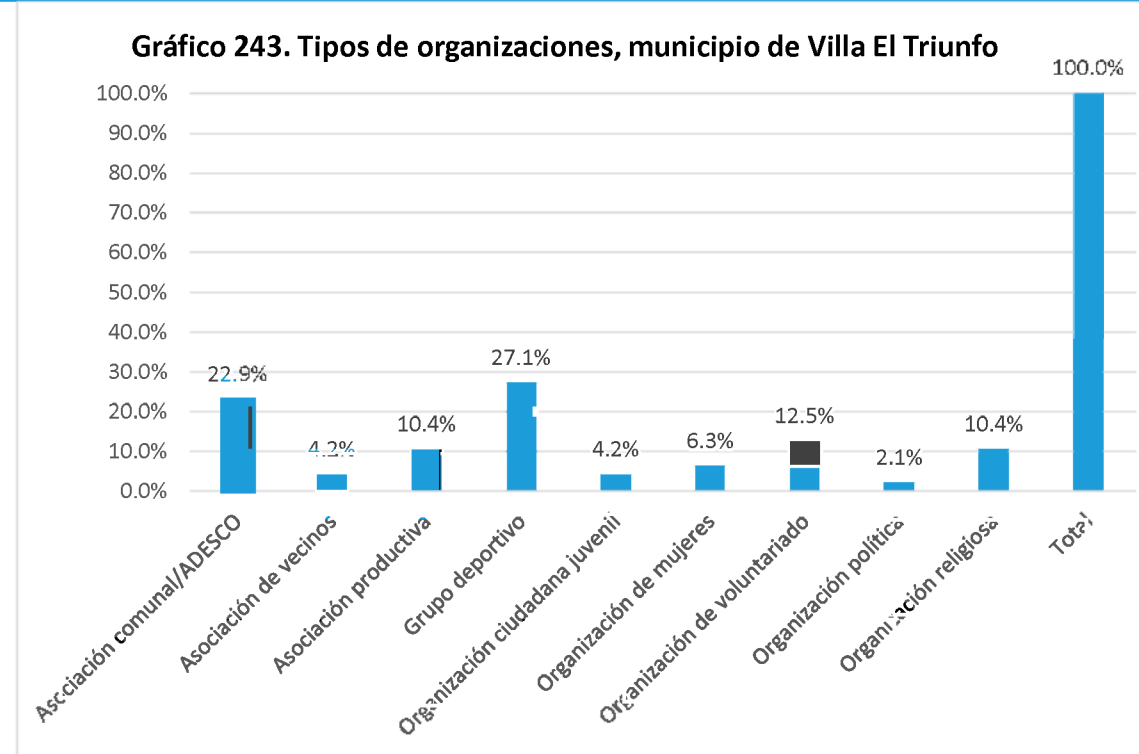

Nombre de la organización	Tipo de organización:	SIGLAS	Dirección, Teléfonos y celular, E-mail	Contacto Nombres	Área geográfica de influencia	Población meta	Eje temático
Asoc.Coop.de la Ref.Agraria Monte Fresco	Asociación productiva		Cantón El Cañal, Concepción Batres, Usulután; 7223-2006	José Concepción Trejos Villalovos	Comunitaria, municipal	Población adulta, sectores agropecuarios	Económico-productivo
Asoc.Coop.de la Ref.Agraria San Felipe	Asociación productiva		Cantón San Felipe, Concepción Batres, Usulután; 7537-0009 / 7846-4877	José Guadalupe Trejos Jiménez	Comunitaria, municipal	Población adulta, sectores agropecuarios	Económico-productivo

MUNICIPIO DE VILLA EL TRIUNFO

Fuente Elaboración propia a partir de la base de datos generada para el Directorio de actores socio productivos. 2018