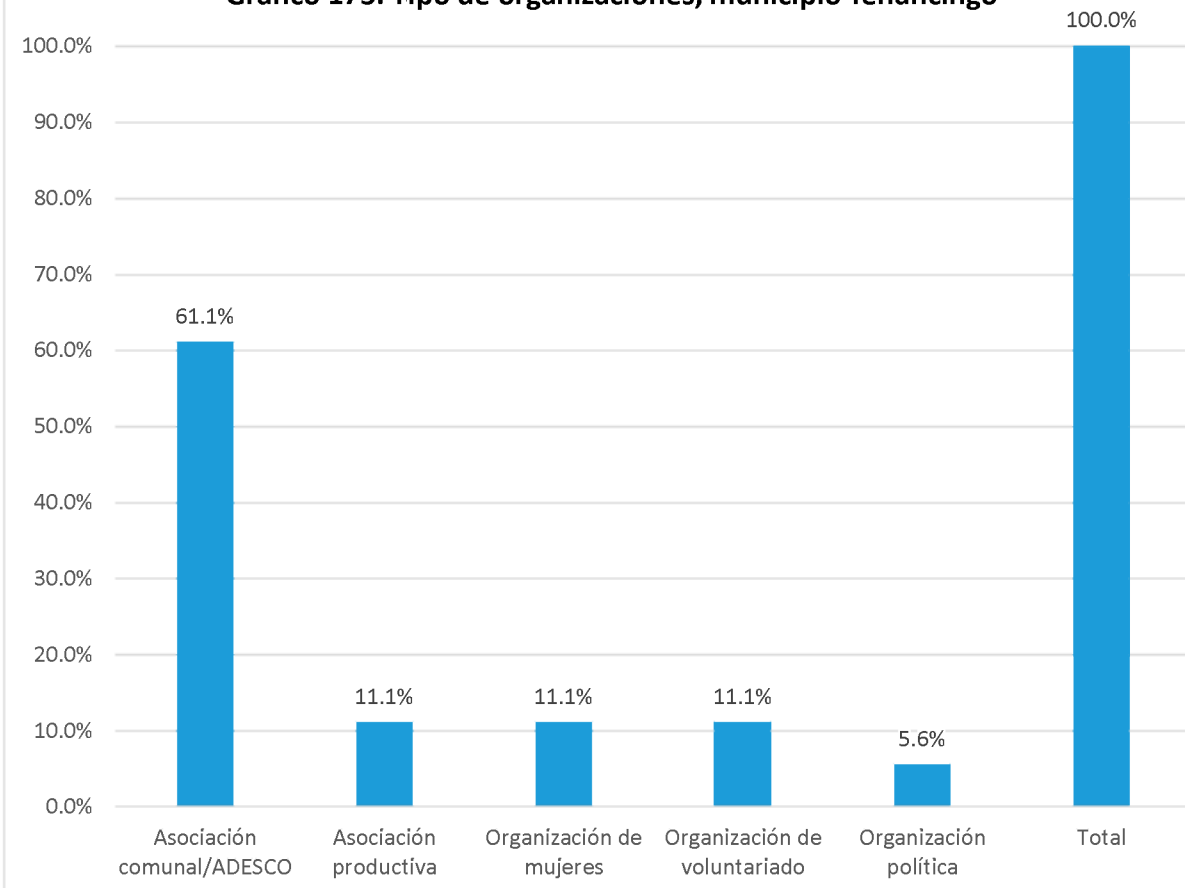

Gráfico 173. Tipo de organizaciones, municipio Tenancingo

Fuente Elaboración propia a partir de la base de datos generada para el Directorio de actores socio productivos. 2018

Nombre de la organización	Tipo de organización	SIGLAS	Dirección, Teléfonos y celular, E-mail
Una Esperanza en el Camino	Asociación comunal/ADESCO	ADESCO UEC	Zona urbana; 7753-7815 / 7230-2538 tenanpe@gmail.com
Asociación de Desarrollo Comunal Lucha por la Superación	Asociación comunal/ADESCO	ADC	Colonia Jardines 7778-8953 / 2352 6021 oscarmelendez2119@gmail.com
Asociación de Desarrollo Comunal El Porvenir	Asociación comunal/ADESCO	ADESCO El Porvenir	Cantón Rosario Tablón Caserío Tablón Abajo 7057 9703 / 7639 9004
Asociación de Desarrollo Comunal Nuevo Amanecer	Asociación comunal/ADESCO	ADDENA	Cantón Huiziltipeque caserío Hacienda 7122 8567
Asociación de Desarrollo Comunal de Irioma	Asociación comunal/ADESCO	ADESCO	Cantón Rosario Tablón Caserío Irioma; 7019 6516
Asociación de Desarrollo Comunal RENACER	Asociación comunal/ADESCO	RENACER	Cantón Santa Anita 7837 1642
Asociación de Desarrollo Comunal	Asociación comunal/ADESCO	ADESCOCO	Tenancingo; 7739 8429
Asociación de Desarrollo Comunal El Carmen	Asociación comunal/ADESCO		Ajuluco Loma El Carmen
Asociación de Desarrollo Comunal	Asociación comunal/ADESCO		Caserío Ajluco Loma Los González
Asociación de Desarrollo Comunal Ajuluco	Asociación comunal/ADESCO	ADESCO Ajuluco	Cantón Ajuluco Loma Las Delicias