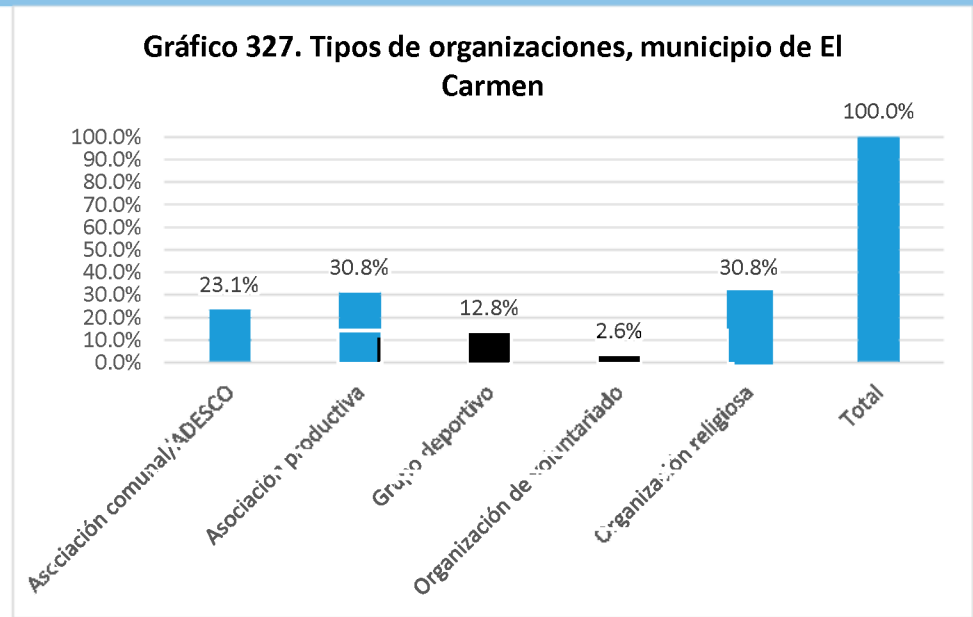

Nombre de la organización	Tipo de organización:	SIGLAS	Dirección, Teléfonos y celular, E-mail	Contacto Nombres	Área geográfica de influencia	Población meta	Eje temático
Asociación Cooperativa de Producción Agropecuaria y Pesquera Abriendo Brecha de R.L.	Asociación productiva		Cantón Playas Negras 7473565	Mariano Umaña	Comunitaria	Emprendimientos económicos, sectores agropecuarios	Económico-productivo
Asociación Cooperativa de Producción Agropecuaria y Servicios Múltiples Santa Clarita de R.L.	Asociación productiva		Ave. José Benito Montoya No.20 7547-7430	Xenia Elizabeth López Bonilla	Municipal	Emprendimientos económicos, sectores agropecuarios	Económico-productivo
Asociación Cooperativa de Producción Pesquera Nuevo puerto de R. L.	Asociación productiva		Barrio San Carlos, Sector La Pesquera 78100525	Elva Marina Martínez	Comunitaria	Mujeres	Mujeres, social

MUNICIPIO DE EL CARMEN

Fuente Elaboración propia a partir de la base de datos generada para el Directorio de actores socio productivos. 2018