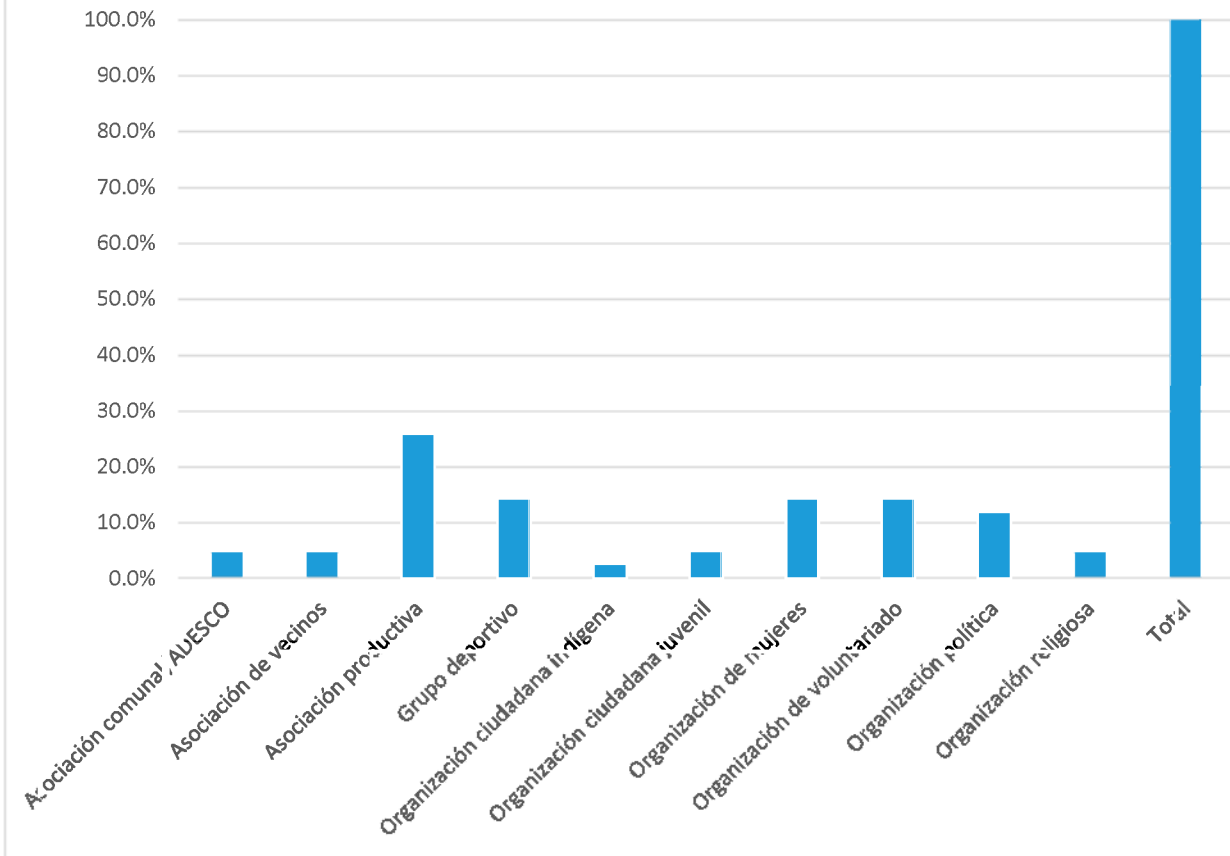

Gráfico 292. Tipos de organizaciones, municipio de Arambala

Fuente: Elaboración propia a partir de la base de datos generada para el Directorio de actores socio productivos. 2018