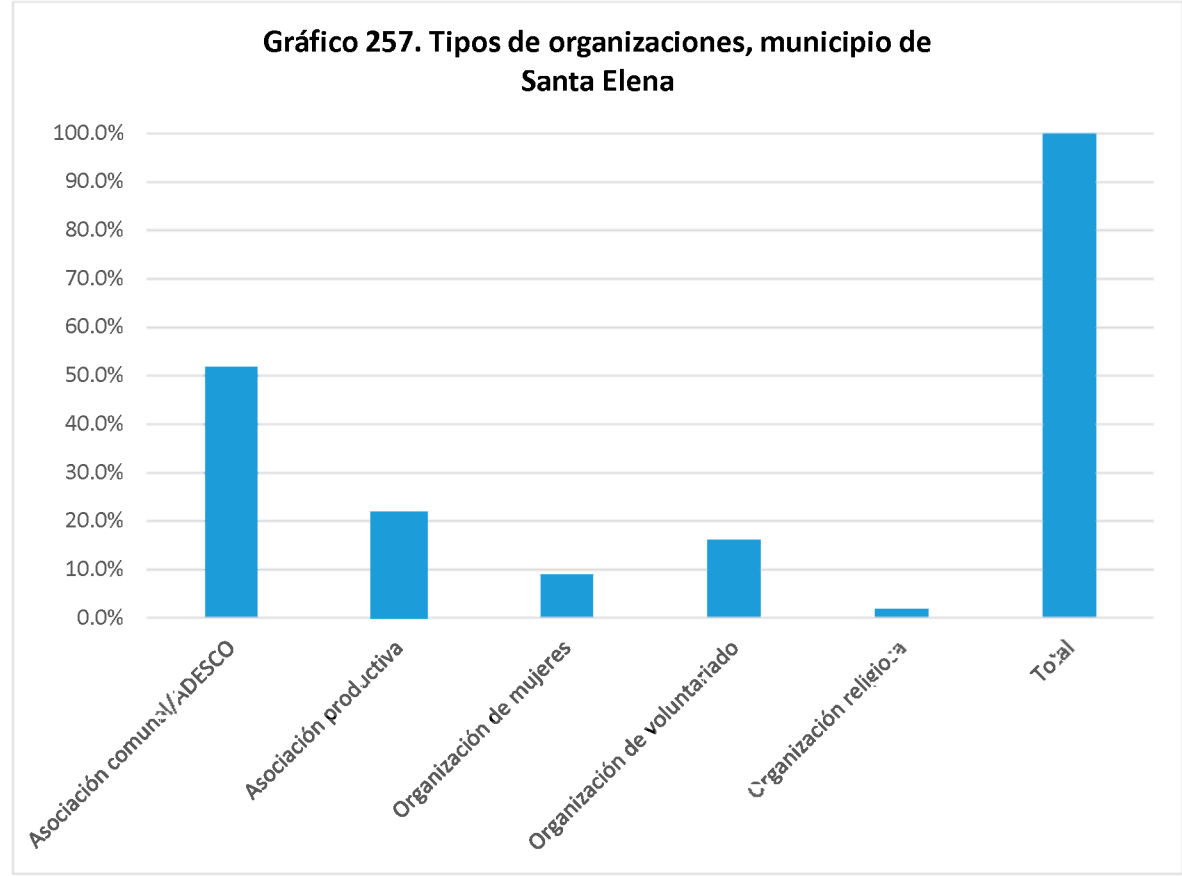

Fuente: Elaboración propia a partir de la base de datos generada para el Directorio de actores socio productivos. 2018