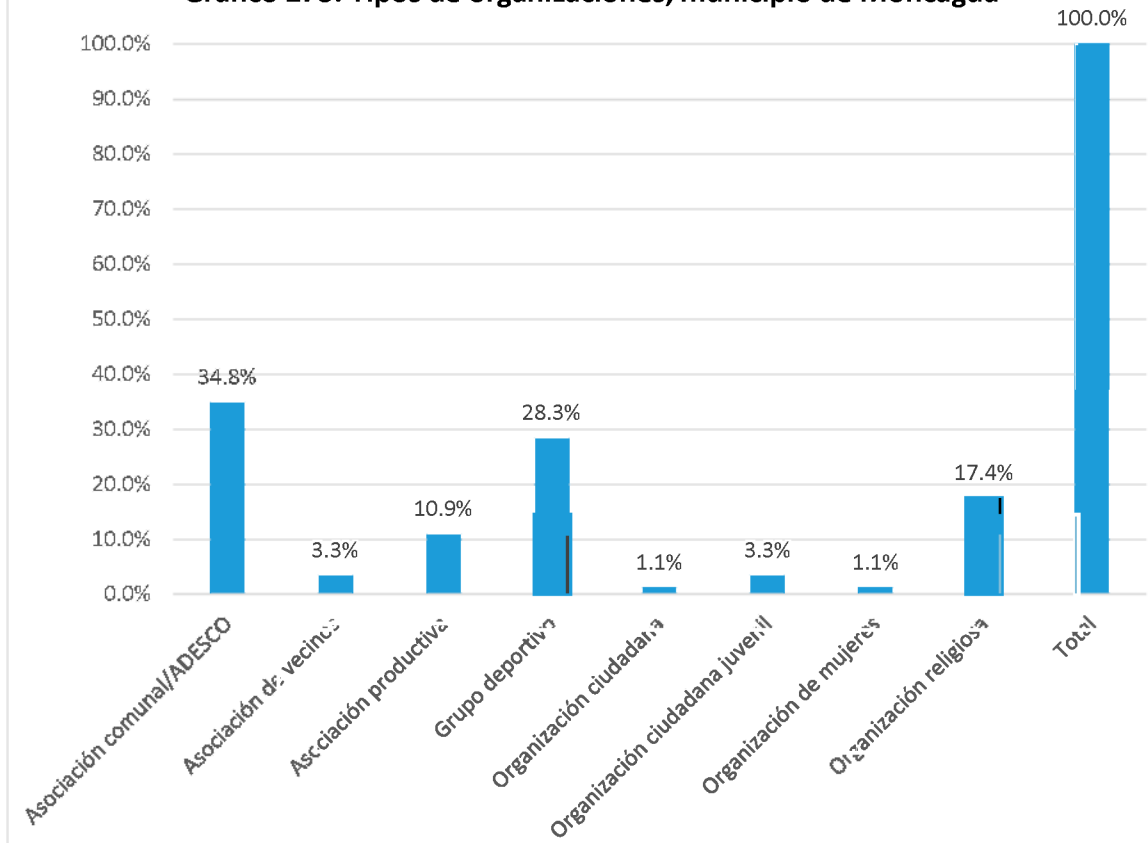

Gráfico 275. Tipos de organizaciones, municipio de Moncagua

Fuente Elaboración propia a partir de la base de datos generada para el Directorio de actores socio productivos. 2018