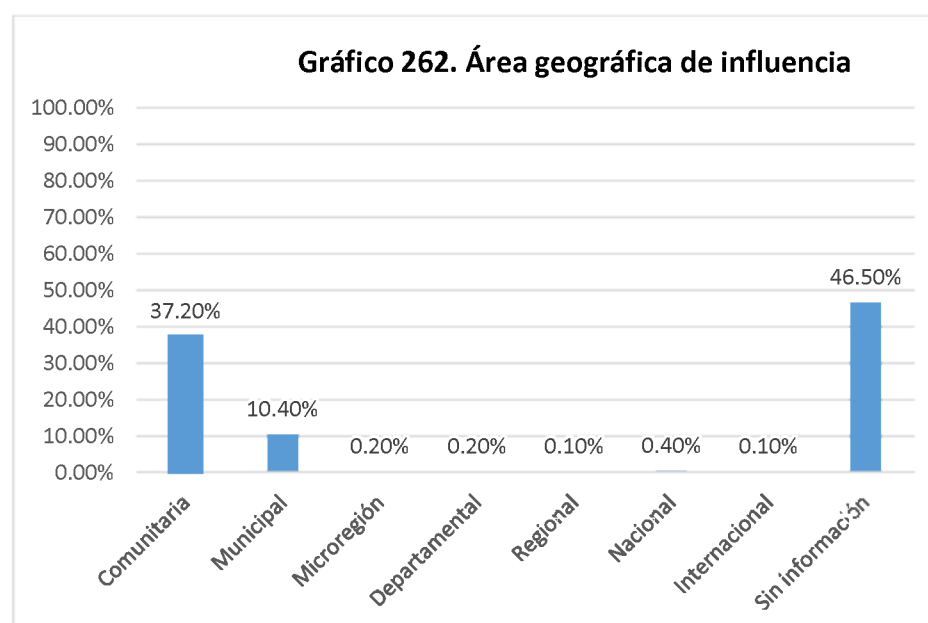

Fuente Elaboración propia a partir de la base de datos generada para el Directorio de actores socio productivos. 2018

Entre los datos obtenidos sobre la población meta, el sector agropecuario prevalece con un 20.80% de registros; seguido el grupo de personas adultas con 16.40%, y los emprendimientos económicos con 15.10%. Es de aclarar que varias organizaciones trabajando para la comunidad, detallaron a la población de manera etaria, y otros centraban en mencionar que su población meta es la comunidad como un todo. En el gráfico 263 se presentan los resultados para la población meta.