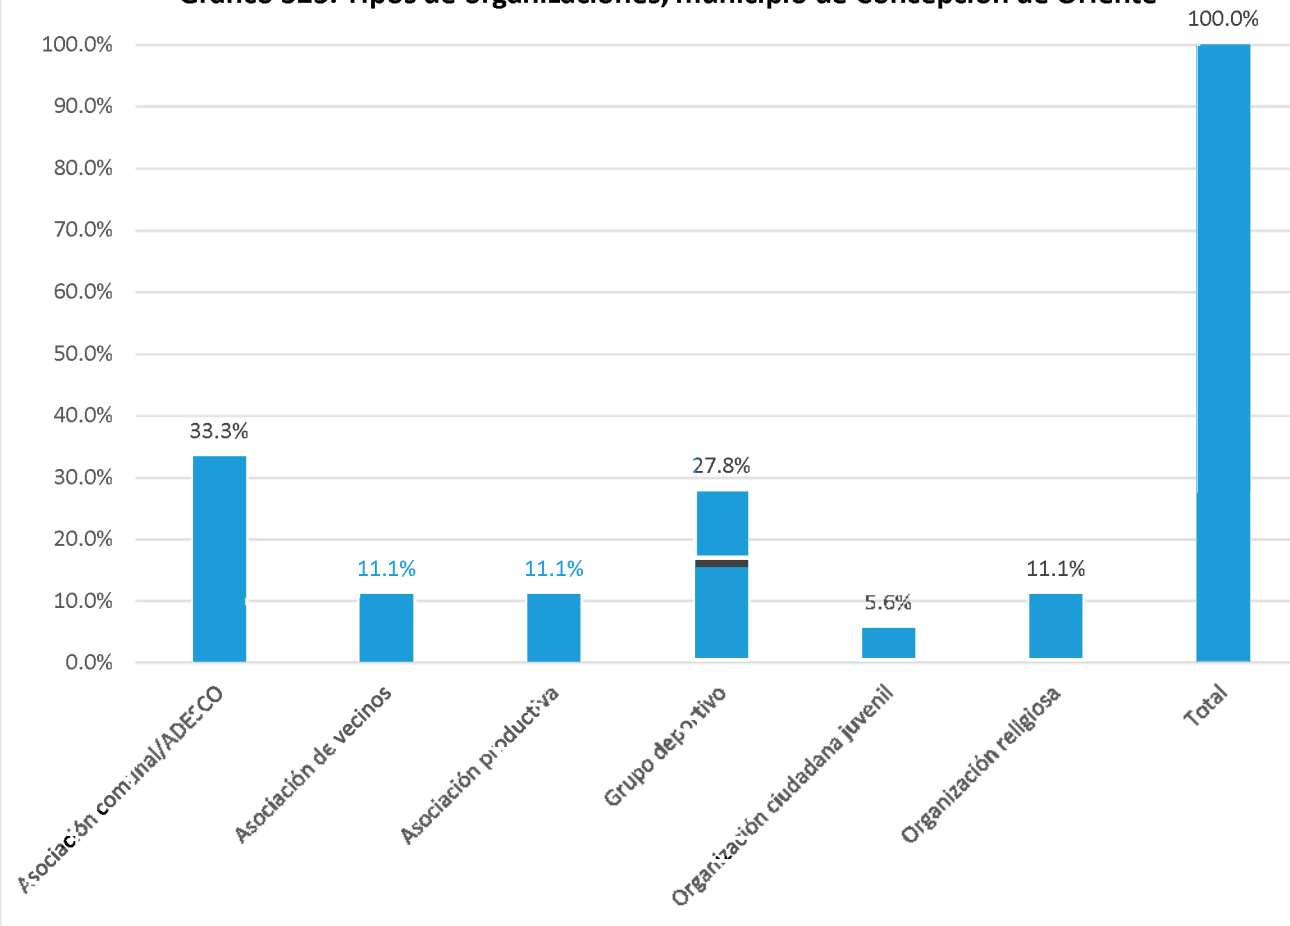

Gráfico 325. Tipos de organizaciones, municipio de Concepción de Oriente

Fuente Elaboración propia a partir de la base de datos generada para el Directorio de actores socio productivos. 2018