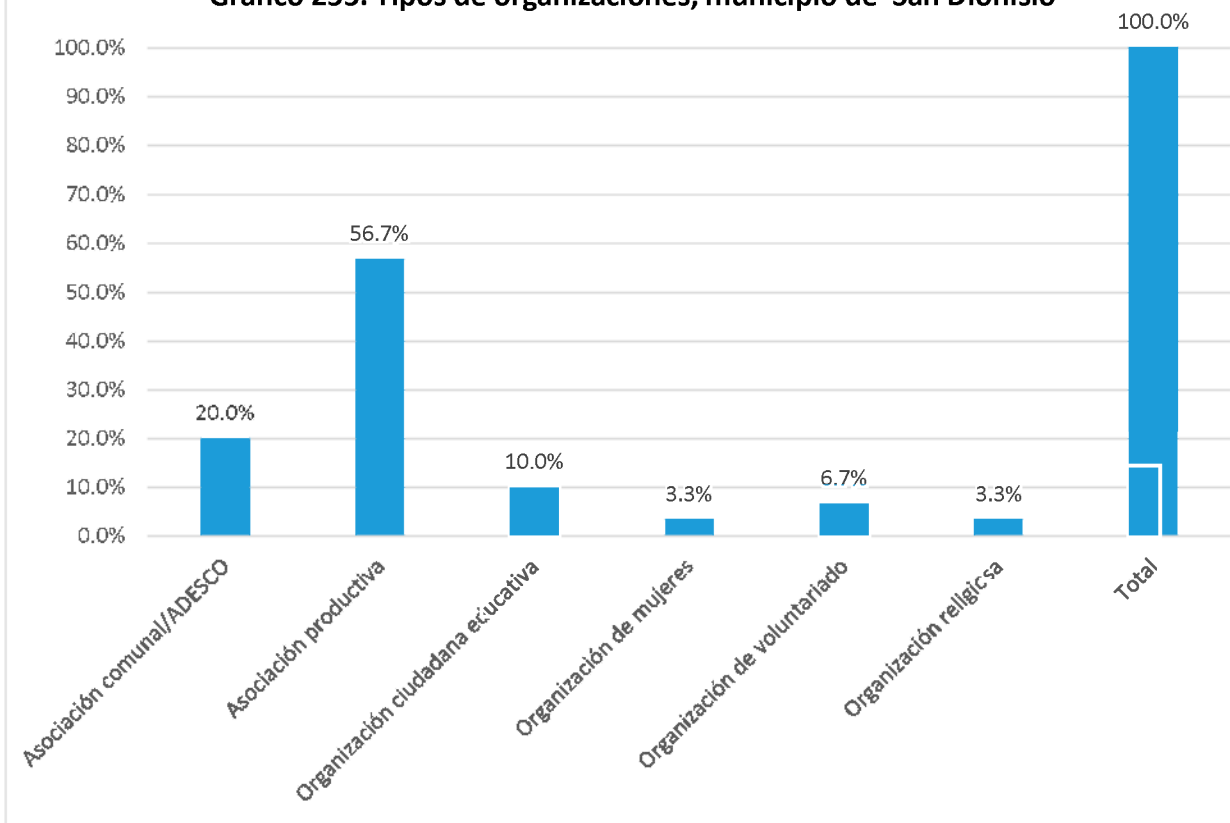

Gráfico 255. Tipos de organizaciones, municipio de San Dionisio

Fuente Elaboración propia a partir de la base de datos generada para el Directorio de actores socio productivos. 2018