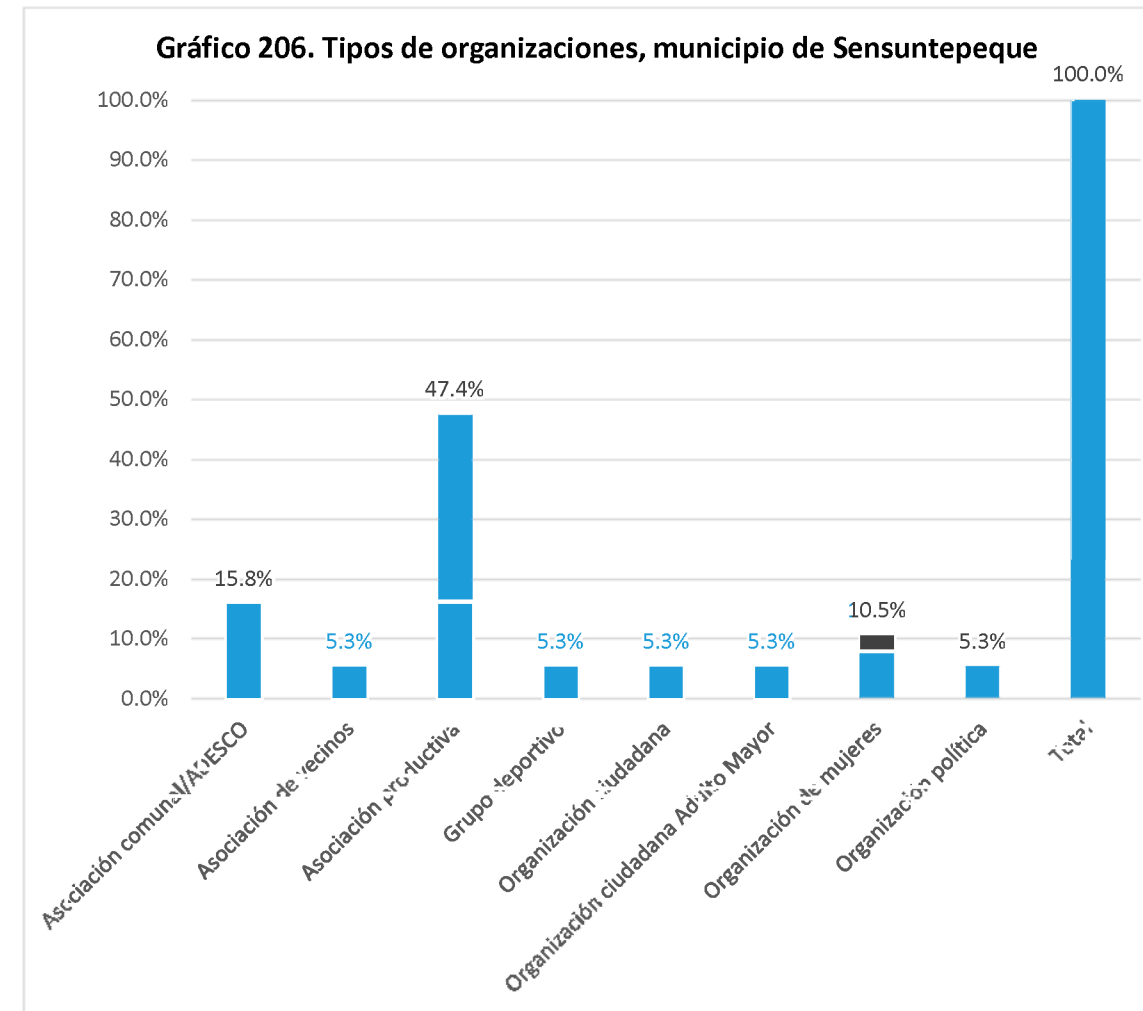

Fuente Elaboración propia a partir de la base de datos generada para el Directorio de actores socio productivos. 2018