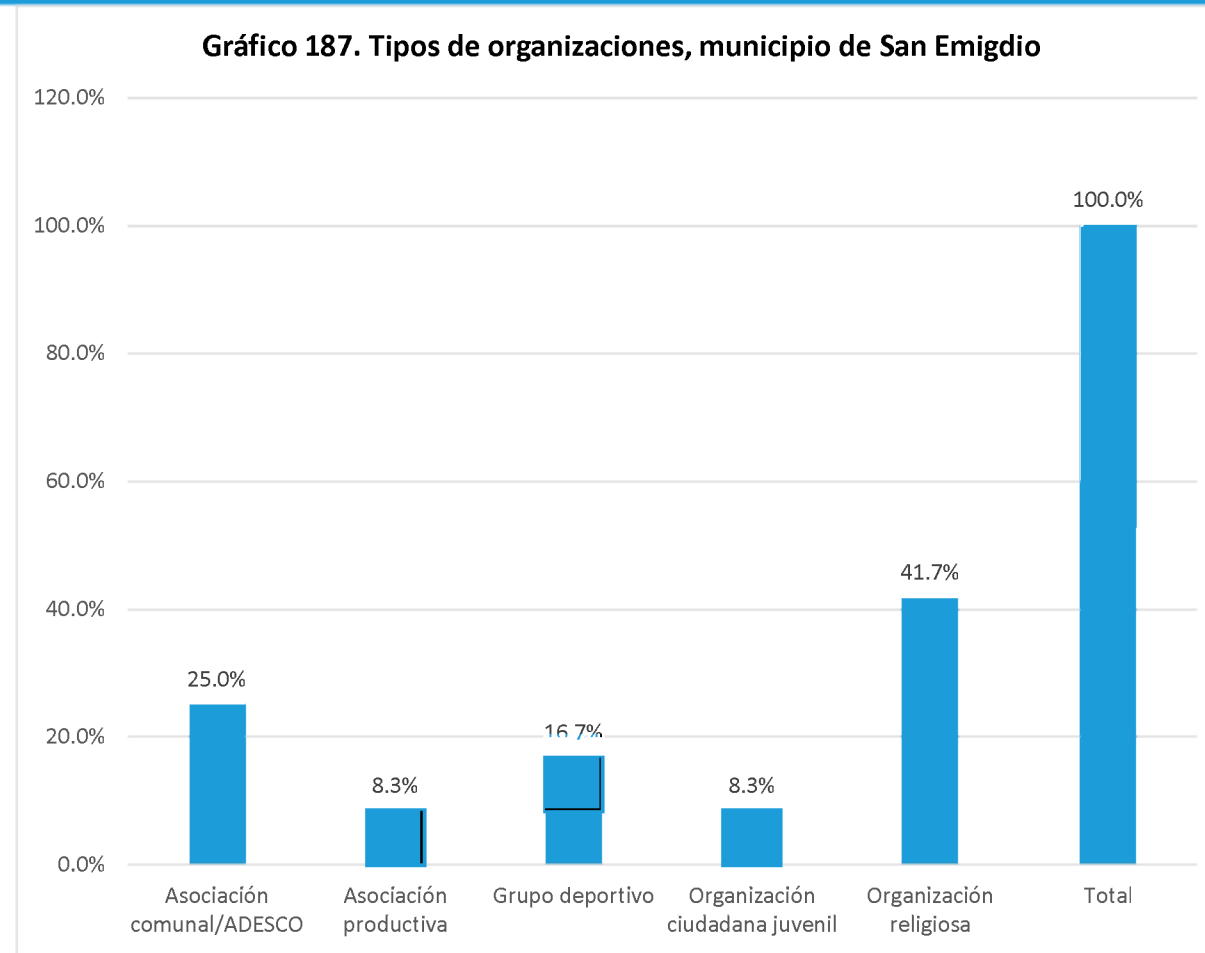

Fuente Elaboración propia a partir de la base de datos generada para el Directorio de actores socio productivos. 2018