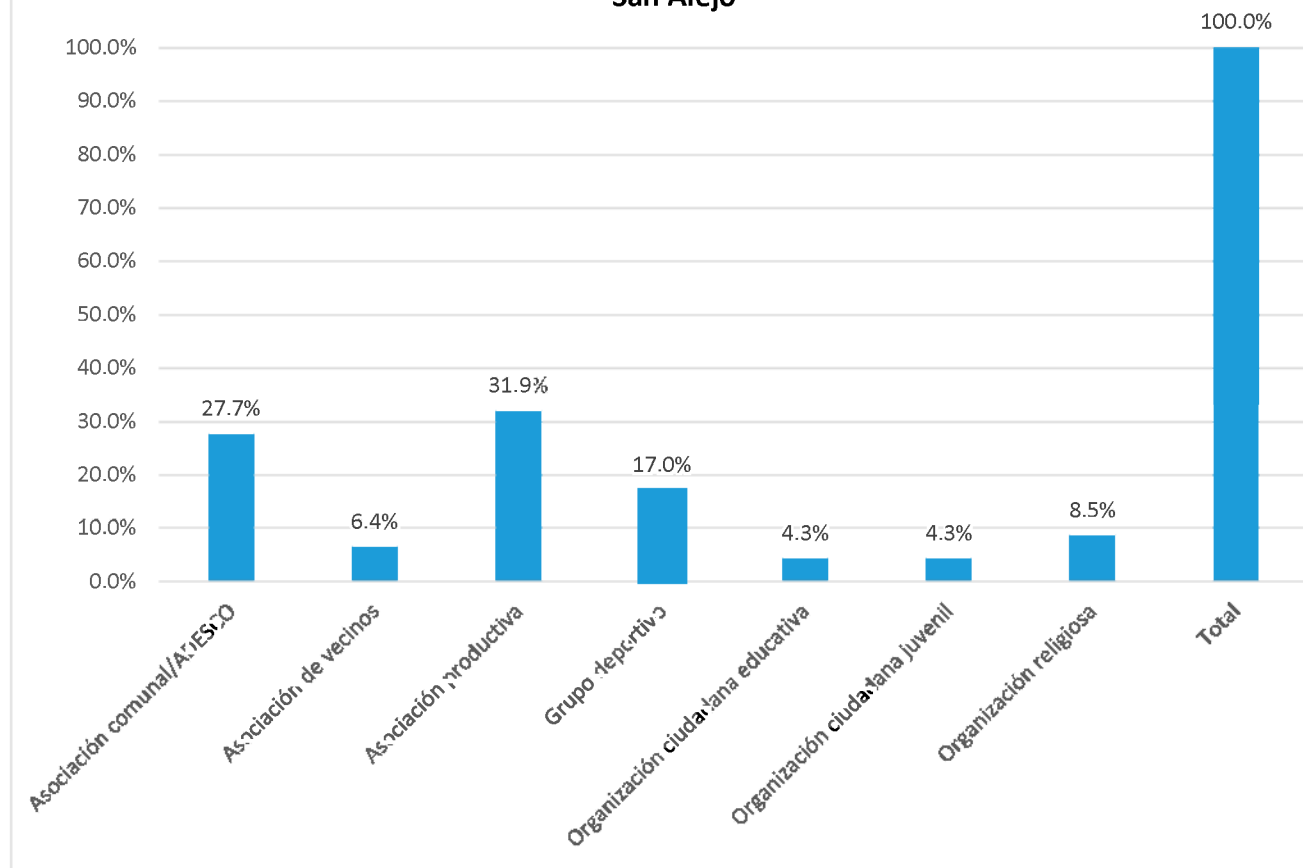

Gráfico 335. Tipos de organizaciones, municipio de San Alejo

Fuente Elaboración propia a partir de la base de datos generada para el Directorio de actores socio productivos. 2018