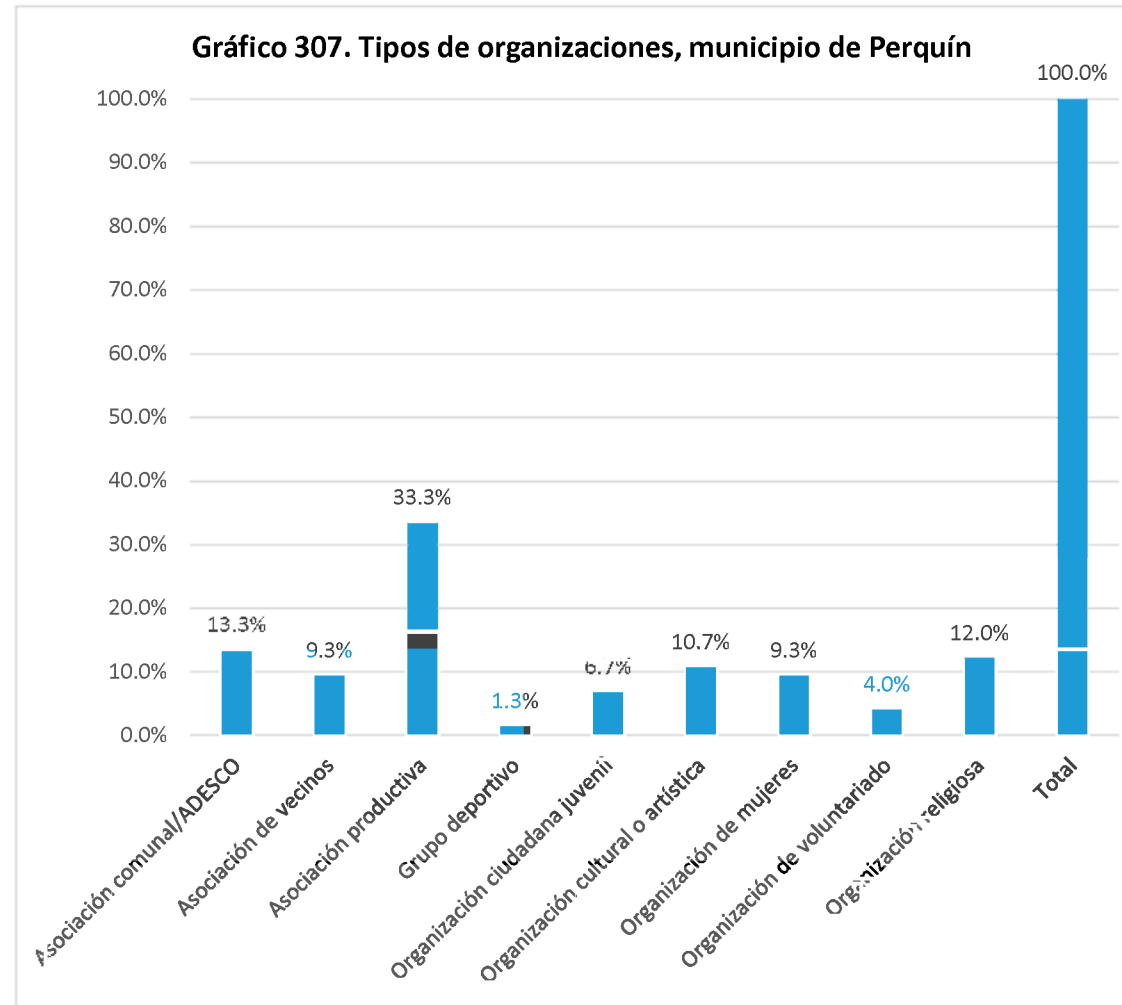

Fuente: Elaboración propia a partir de la base de datos generada para el Directorio de actores socio productivos. 2018