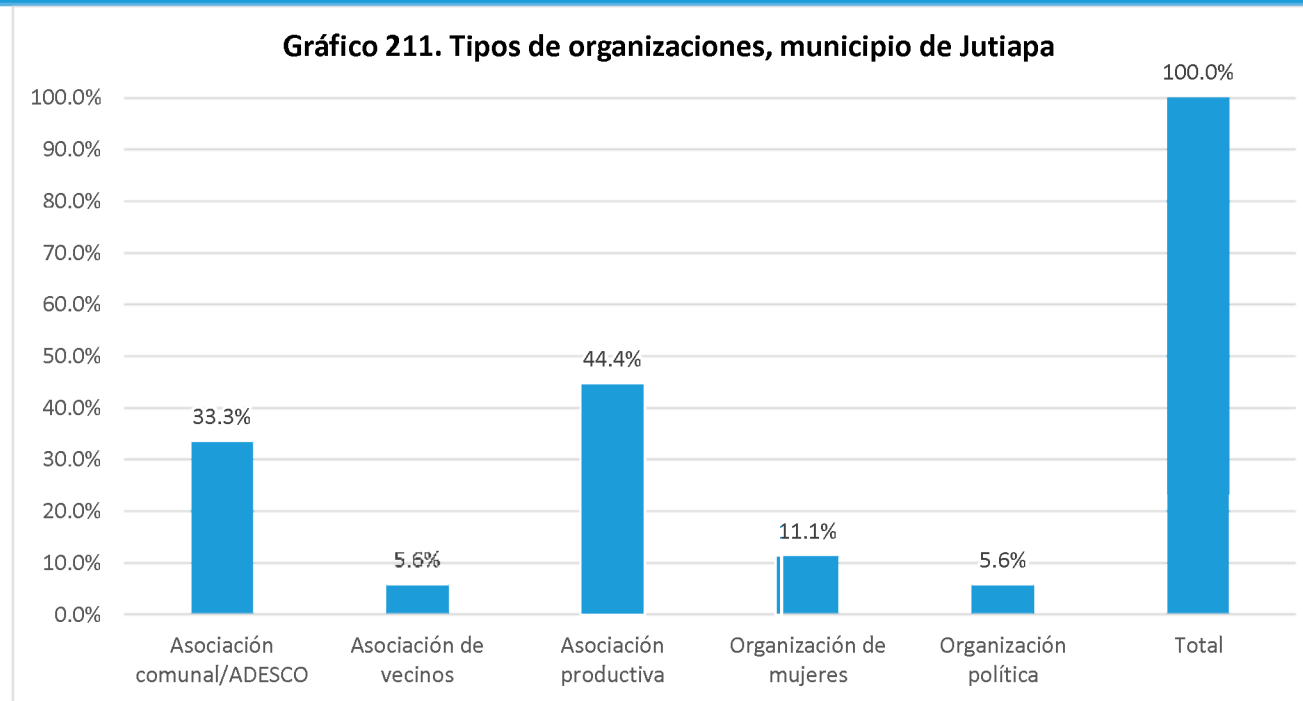

Nombre de la organización	Tipo de organización:	SIGLAS	Dirección, Teléfonos y celular, E-mail	Contacto Nombres	Área geográfica de influencia	Población meta	Eje temático
Asociación Agropecuaria Lecheros de Ilobasco	Asociación productiva	ALI	Ilobasco, Cabañas		Municipal	Mujeres, población adulta, sectores agropecuarios	Económico-productivo
Asociación Agropecuaria La Pinte de R.L	Asociación productiva	AGPINTE	Colonia San Carlos, Calle el Barrial #48, Jurisdicción de Ilobasco, Cabanas 7566-0062		Comunitaria, municipal	Población adulta, sectores agropecuarios	Económico-productivo
Asociación Cooperativa De Productos Industriales, Artesanal, Costura, Moda Y Arte de R.L.	Asociación productiva	ACPIACA	Agua Zarca Centro Lotificación la cañada #15 2335-4313/ 7932-2779	Reyna Evelin Posada Reyes	Comunitaria	Mujeres, población adulta, personas adultas mayores	Ambiental, cultural, deportivo, derechos de la niñez, económico-productivo, gestión y mitigación de riesgos, infraestructura social o productiva, mujeres, político, salud, seguridad ciudadana, religioso

MUNICIPIO DE JUTIAPA

Gráfico 211. Tipos de organizaciones, municipio de Jutiapa

Fuente Elaboración propia a partir de la base de datos generada para el Directorio de actores socio productivos. 2018