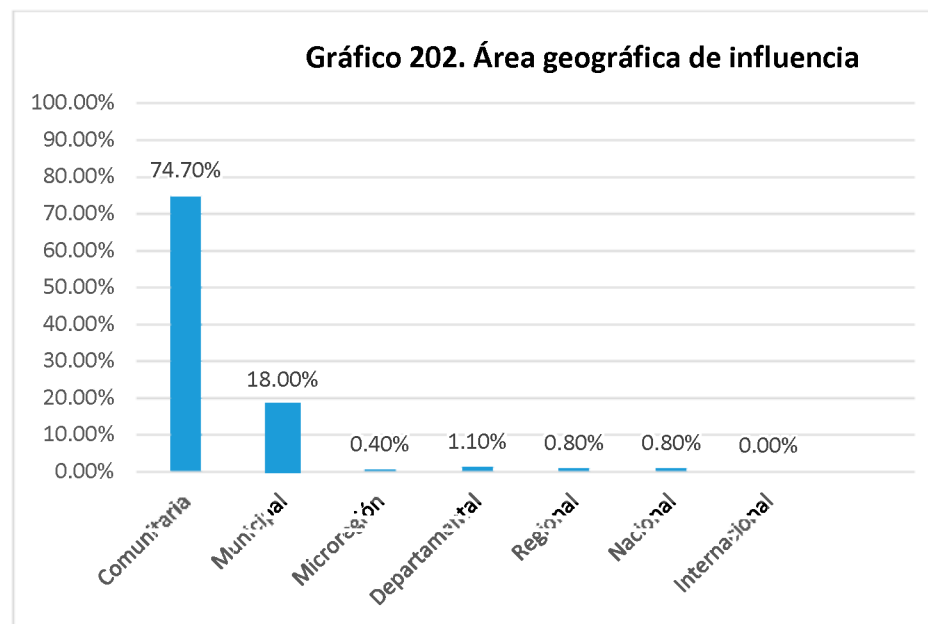

En relación al área geográfica de influencia se obtuvo que el área comunitaria prevalece con un 74.70%, seguido por el área municipal con 18.00%. Se aclara que las organizaciones tuvieron la opción de mencionar diversas áreas geográficas en las que están incidiendo, sobresaliendo las antes indicadas. En el gráfico siguiente se detallan los porcentajes según el área de influencia.

Fuente: Elaboración propia a partir de la base de datos generada para el Directorio de actores socio productivos. 2018