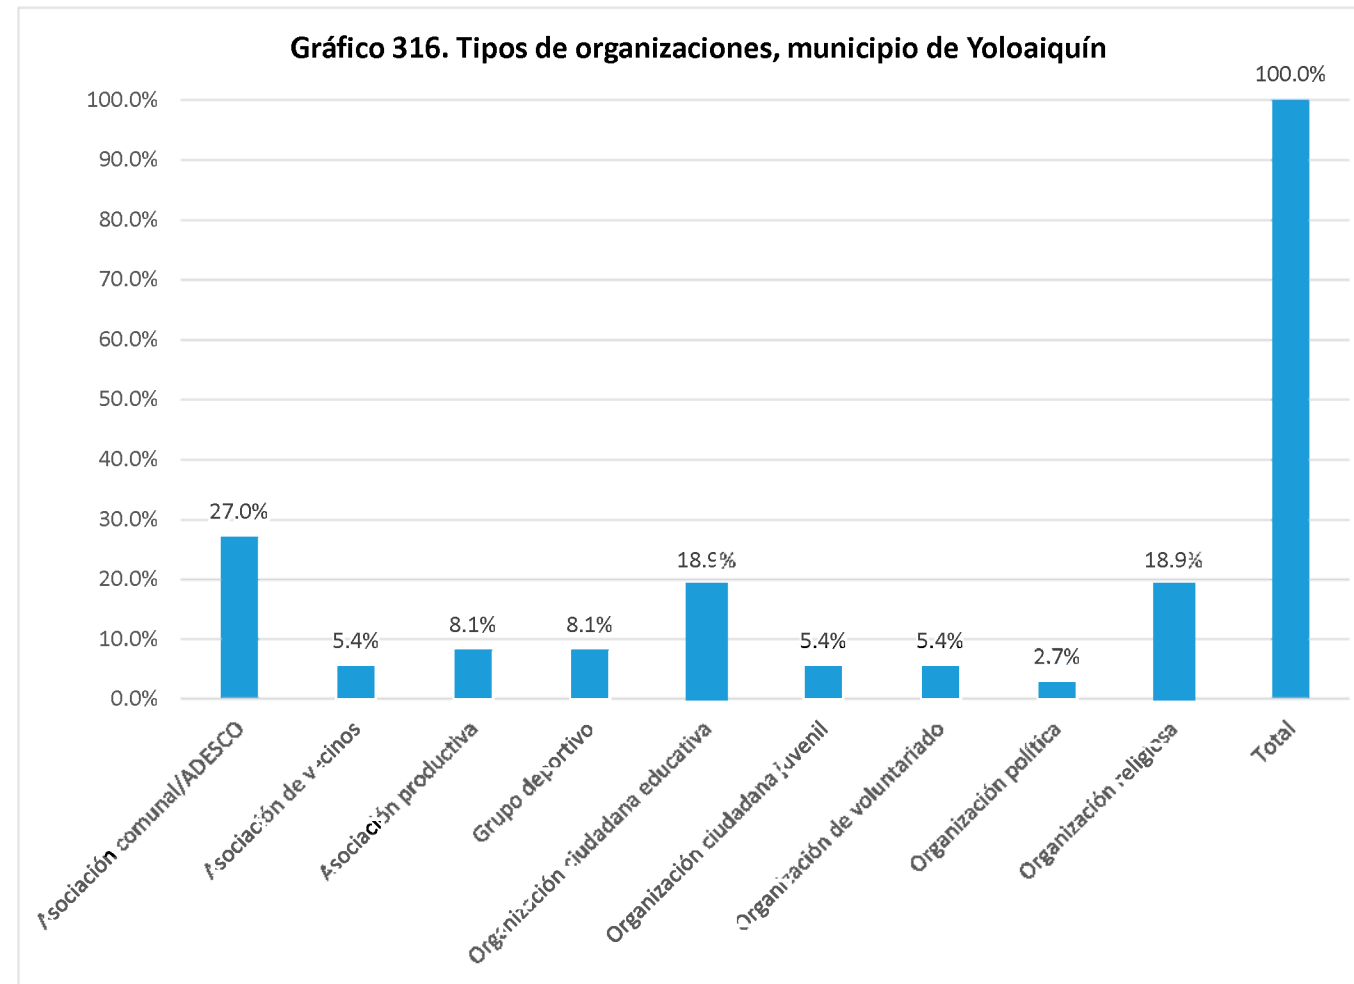

Fuente: Elaboración propia a partir de la base de datos generada para el Directorio de actores socio productivos. 2018