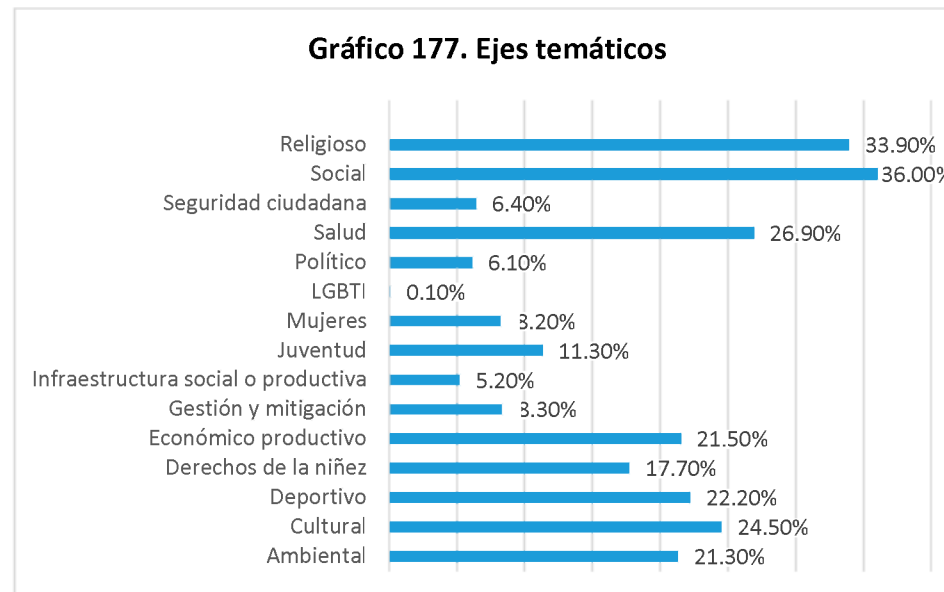

Fuente: Elaboración propia a partir de la base de datos generada para el Directorio de actores socio productivos. 2018

Relacionado a la participación de las organizaciones, tanto sociales como productivas, un 44.30% lo hace en alianzas establecidas con otras entidades u organizaciones; mientras que un 29.40% de las organizaciones registradas, participan en redes. Ver siguiente gráfico.