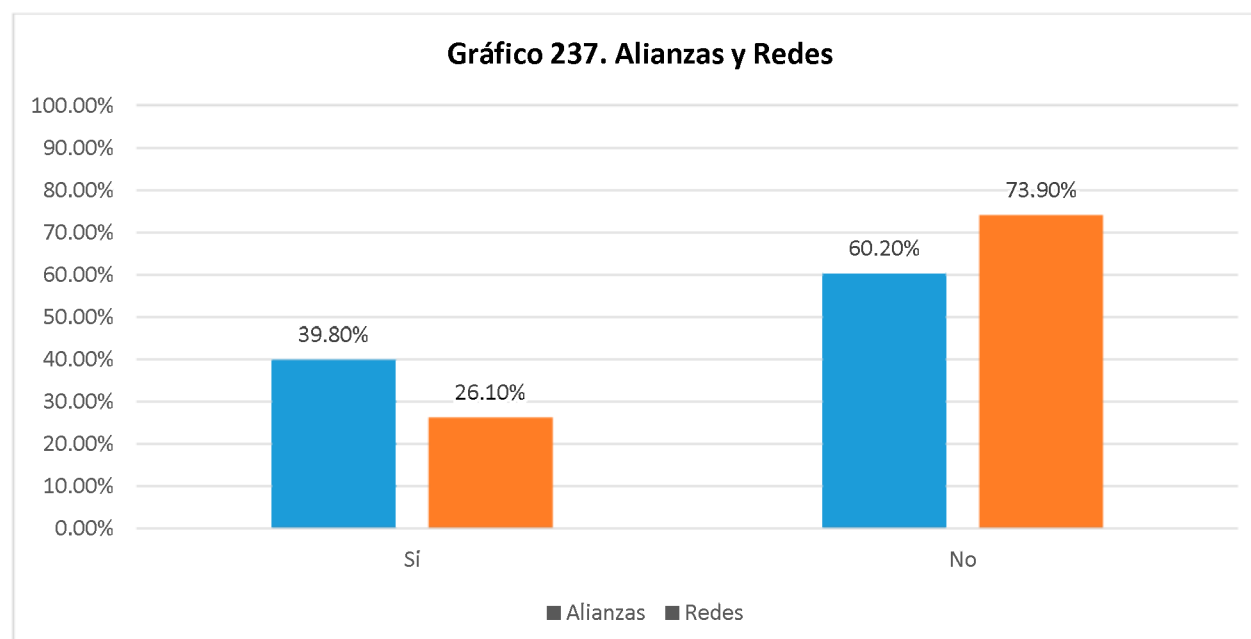

Fuente Elaboración propia a partir de la base de datos generada para el Directorio de actores socio productivos. 2018

El tipo de alianzas y redes depende del área geográfica y de acuerdo al tejido organizativo existente en el territorio; estos detalles podrán observarse en el listado de las organizaciones agrupadas por municipio, que se presenta a continuación.