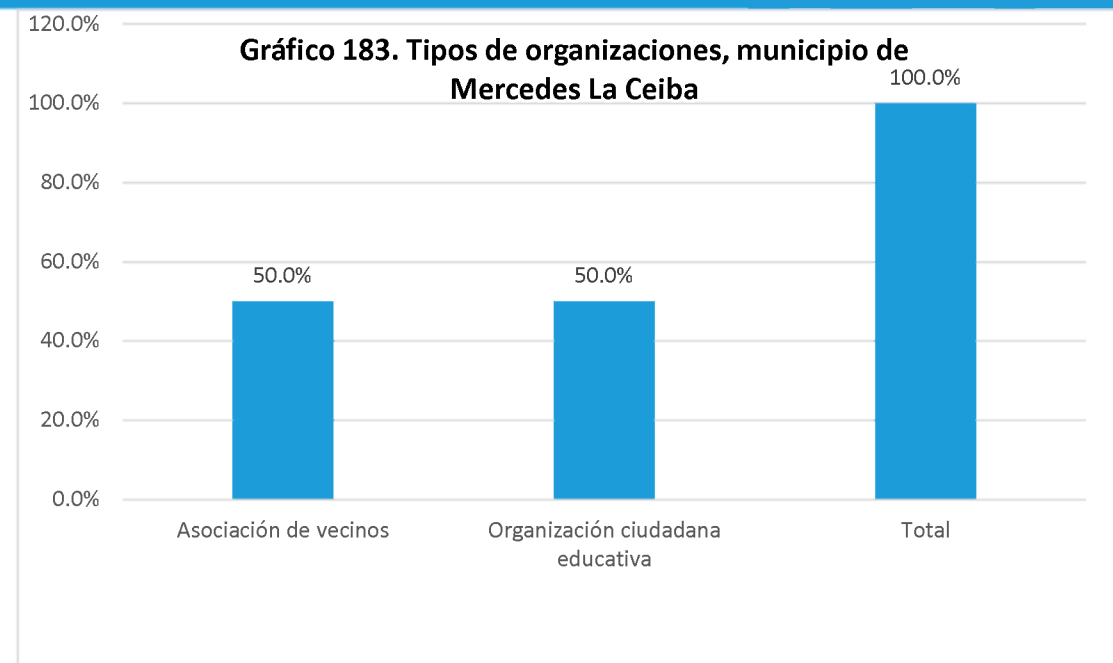

Fuente Elaboración propia a partir de la base de datos generada para el Directorio de actores socio productivos. 2018

Nombre de la organización	Tipo de organización:	SIGLAS	Dirección, Teléfonos y celular, E-mail	Contacto Nombres	Área geográfica de influencia	Población meta	Eje temático
Comité de Salud	Asociación de vecinos		Barrio El Centro, Mercedes La Ceiba, La Paz 2395-4043 / 7176-5656	Esperanza López	Municipal	Niñez, adolescentes, jóvenes, mujeres, población adulta, personas adultas mayores	Ambiental, cultural, derechos de la niñez, juventud, mujeres, salud, social
Consejo Directivo Escolar del Complejo Educativo Mercedes La Ceiba	Organización ciudadana educativa	C.D.E	Barrio El Centro, Mercedes La Ceiba, La Paz 7474-0785 / 7822-0254 JL2861@hotmail.com	José Arnoldo Landaverde Valladares	Municipal	Niñez, adolescentes, jóvenes	Ambiental, cultural, derechos de la niñez, juventud, salud, social