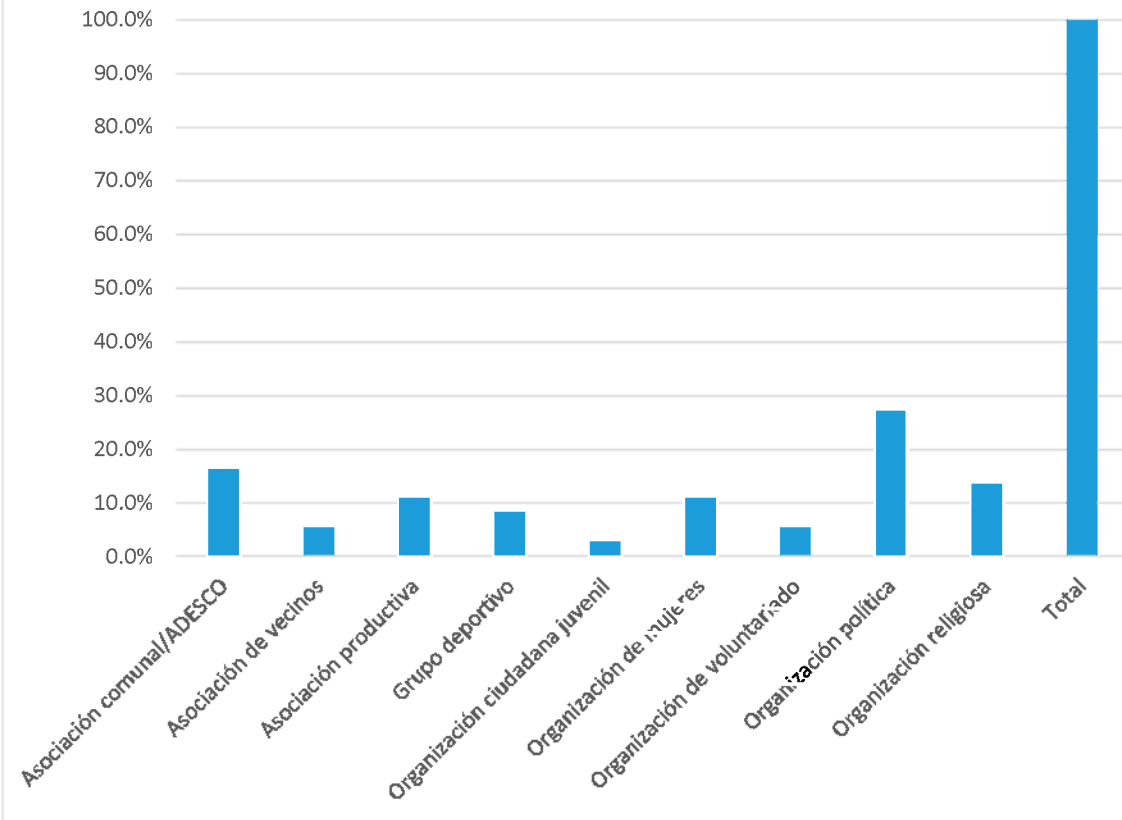

Gráfico 254. Tipos de organizaciones, municipio de San Buenaventura

Fuente Elaboración propia a partir de la base de datos generada para el Directorio de actores socio productivos. 2018