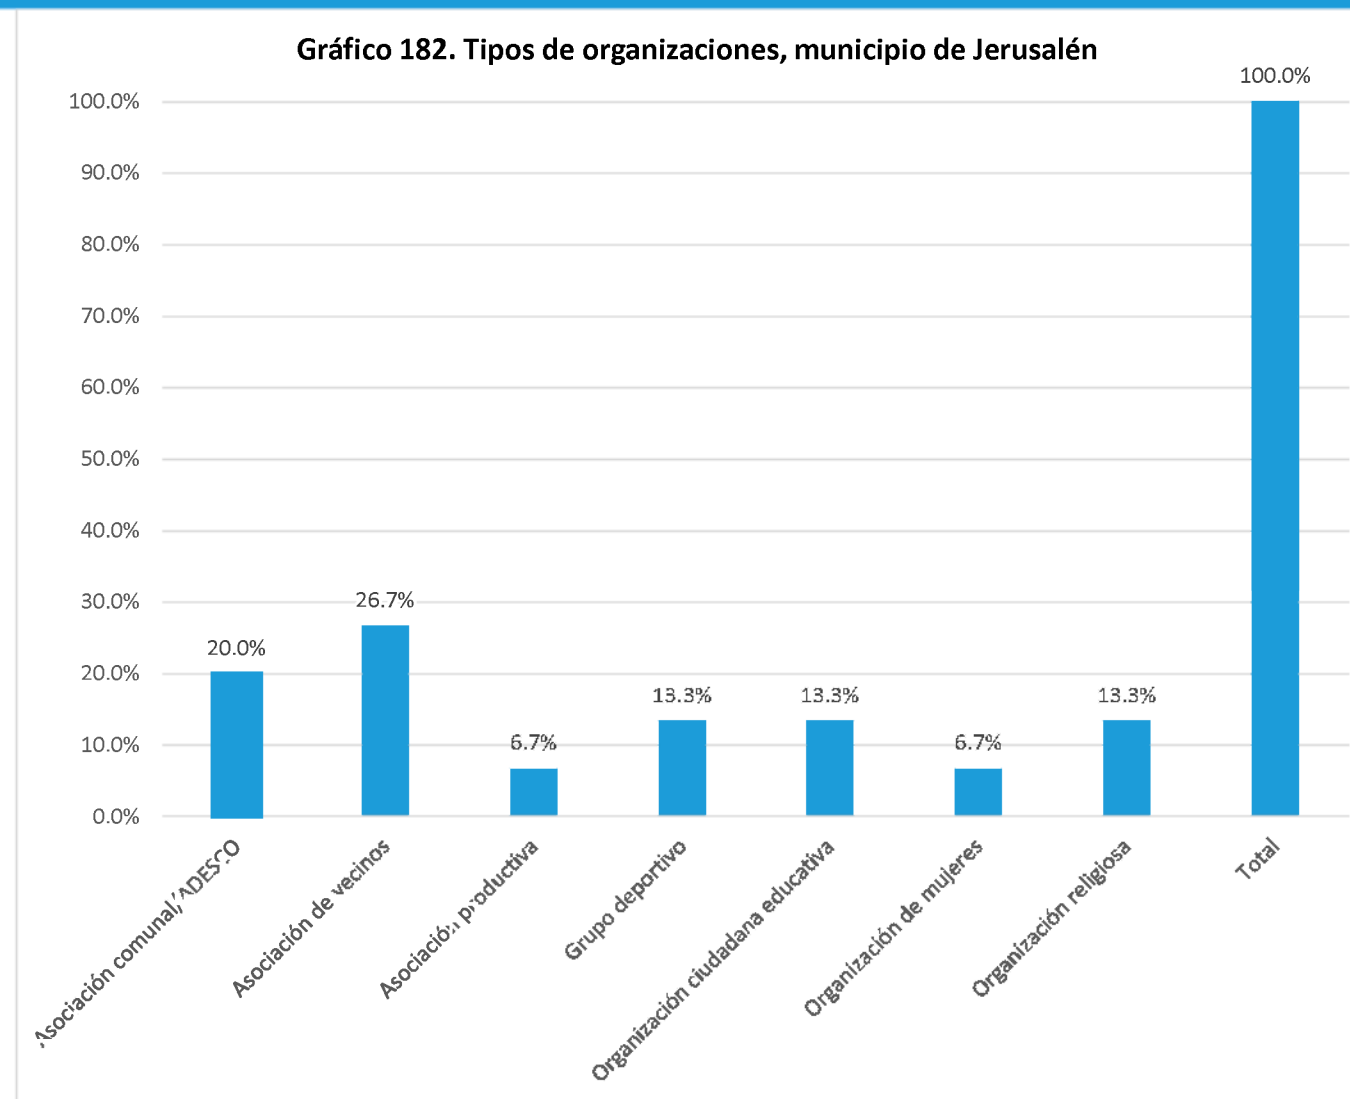

Fuente Elaboración propia a partir de la base de datos generada para el Directorio de actores socio productivos. 2018