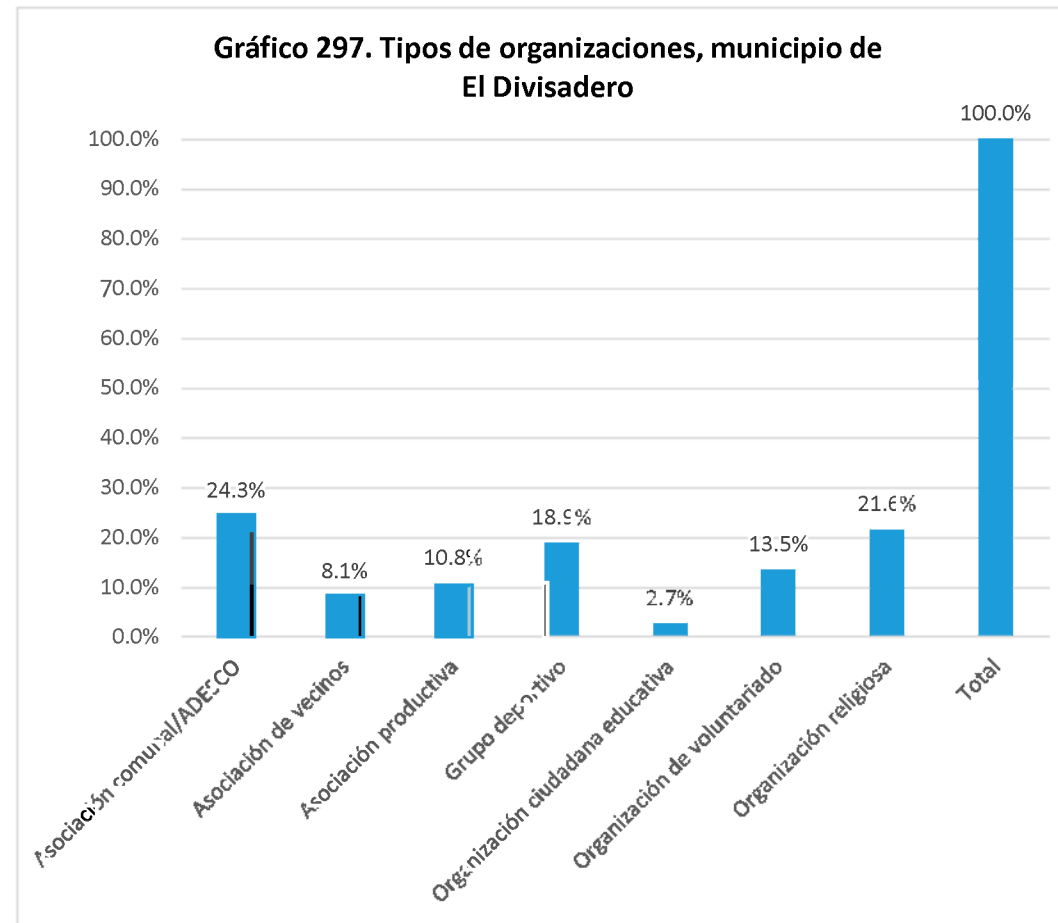

Fuente: Elaboración propia a partir de la base de datos generada para el Directorio de actores socio productivos. 2018