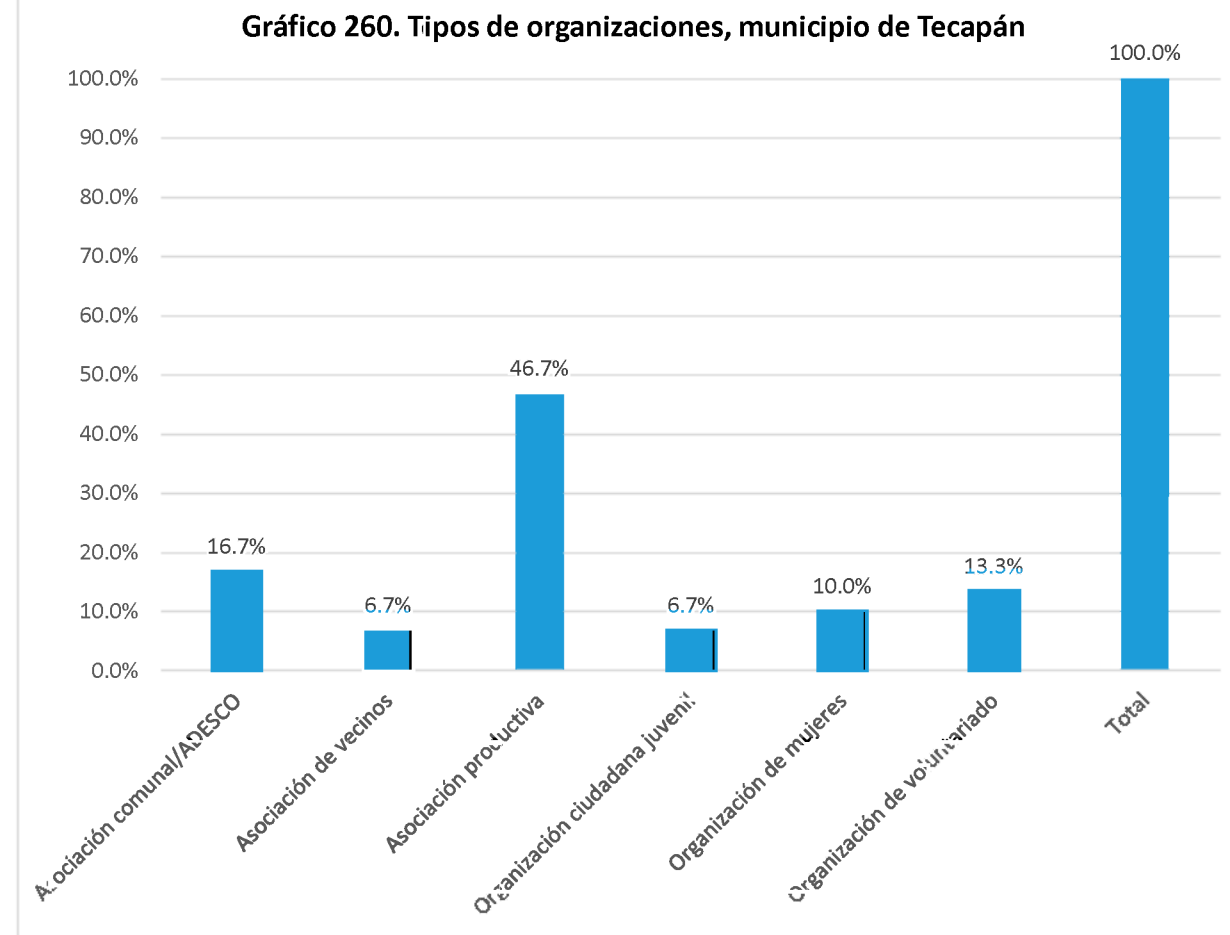

Fuente Elaboración propia a partir de la base de datos generada para el Directorio de actores socio productivos. 2018