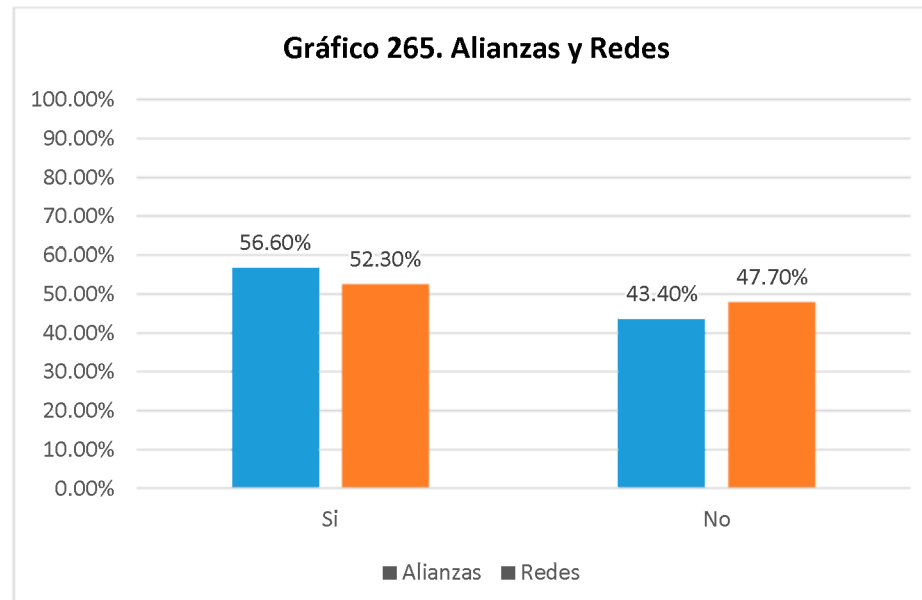

Fuente Elaboración propia a partir de la base de datos generada para el Directorio de actores socio productivos. 2018

El tipo de alianzas y redes depende del área geográfica y de acuerdo al tejido organizativo existente en el territorio; estos detalles podrán observarse en el listado de las organizaciones agrupadas por municipio, que se presenta a continuación.