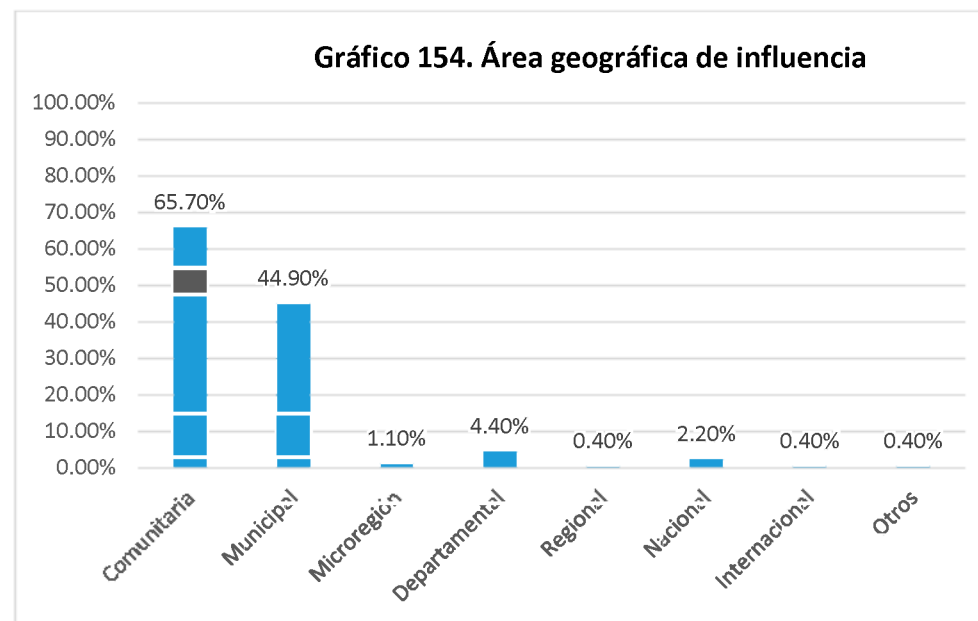

En relación al área geográfica de influencia, del registro de las organizaciones es el área comunitaria la que prevalece con un 65.7%, seguido por el área municipal con 44.9%. Se aclara que las organizaciones tuvieron la opción de mencionar diversas áreas de influencia geográfica, presentándose los resultados sobresalientes. En el gráfico se detallan los porcentajes según el área de influencia.

Fuente Elaboración propia a partir de la base de datos generada para el Directorio de actores socio productivos. 2018

Entre los datos obtenidos sobre la población meta, en el caso de este departamento de Cuscatlán, la representación del sector agropecuario obtiene un 54.0%, siendo el porcentaje más alto, seguido por un 48.9% correspondiendo a “emprendimiento económico” y con un 29.6% se ubica la “población adulta”. En el gráfico siguiente se presentan los resultados de este departamento para la población meta.