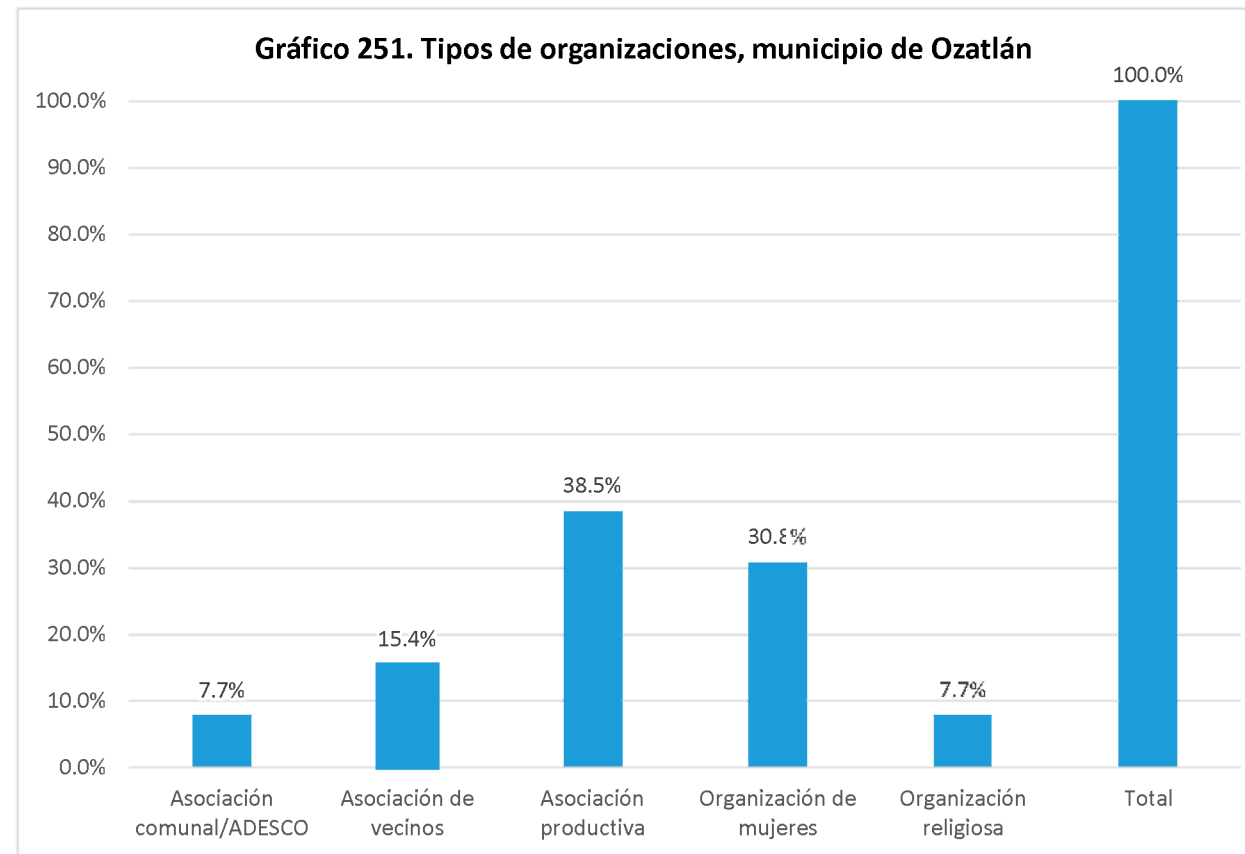

Fuente Elaboración propia a partir de la base de datos generada para el Directorio de actores socio productivos. 2018

Nombre de la organización	Tipo de organización	SIGLA	Dirección, Teléfono y celular, E-mail	Contacto Nombre	Área de influencia geográfica	Población meta	Eje temático