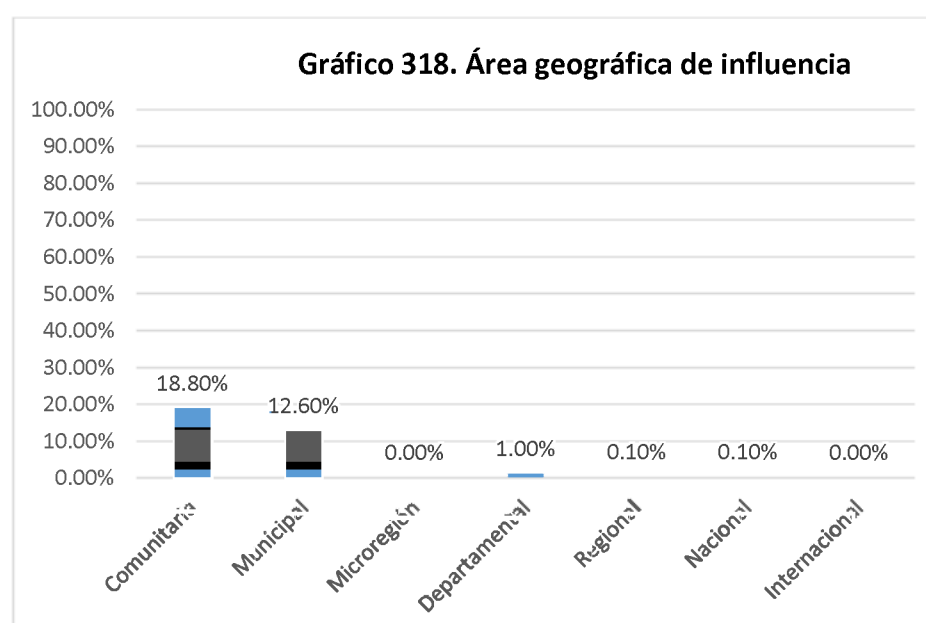

Fuente Elaboración propia a partir de la base de datos generada para el Directorio de actores socio productivos. 2018

Entre los datos obtenidos sobre la población meta, prevalece la representación de organizaciones que indicaron que la población es su meta, distribuyéndole según grupo etario, liderados por el grupo de personas jóvenes con 48.20% y grupos adolescentes con un 45.90%. La representación del sector agropecuario obtuvo un 16.90%. Es de aclarar que