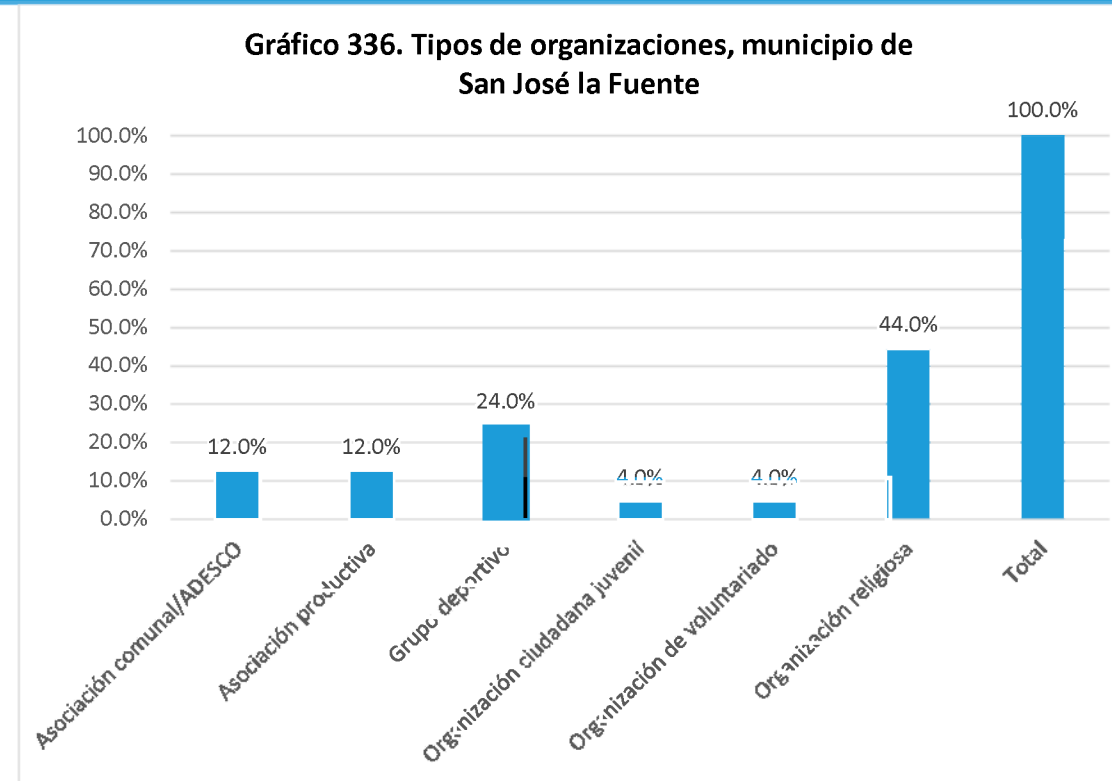

Fuente Elaboración propia a partir de la base de datos generada para el Directorio de actores socio productivos. 2018

Nombre de la organización	Tipo de organización:	SIGLAS	Dirección, Teléfonos y celular, E-mail	Contacto Nombres	Área geográfica de influencia	Población meta	Eje temático
Asociación de Desarrollo Comunal Amor y Paz	Asociación comunal/ADESCO	ADESCOAP	Cantón Chaguitillo 2631-1877	María Virginia Bonilla	Comunitaria	Población adulta	Social