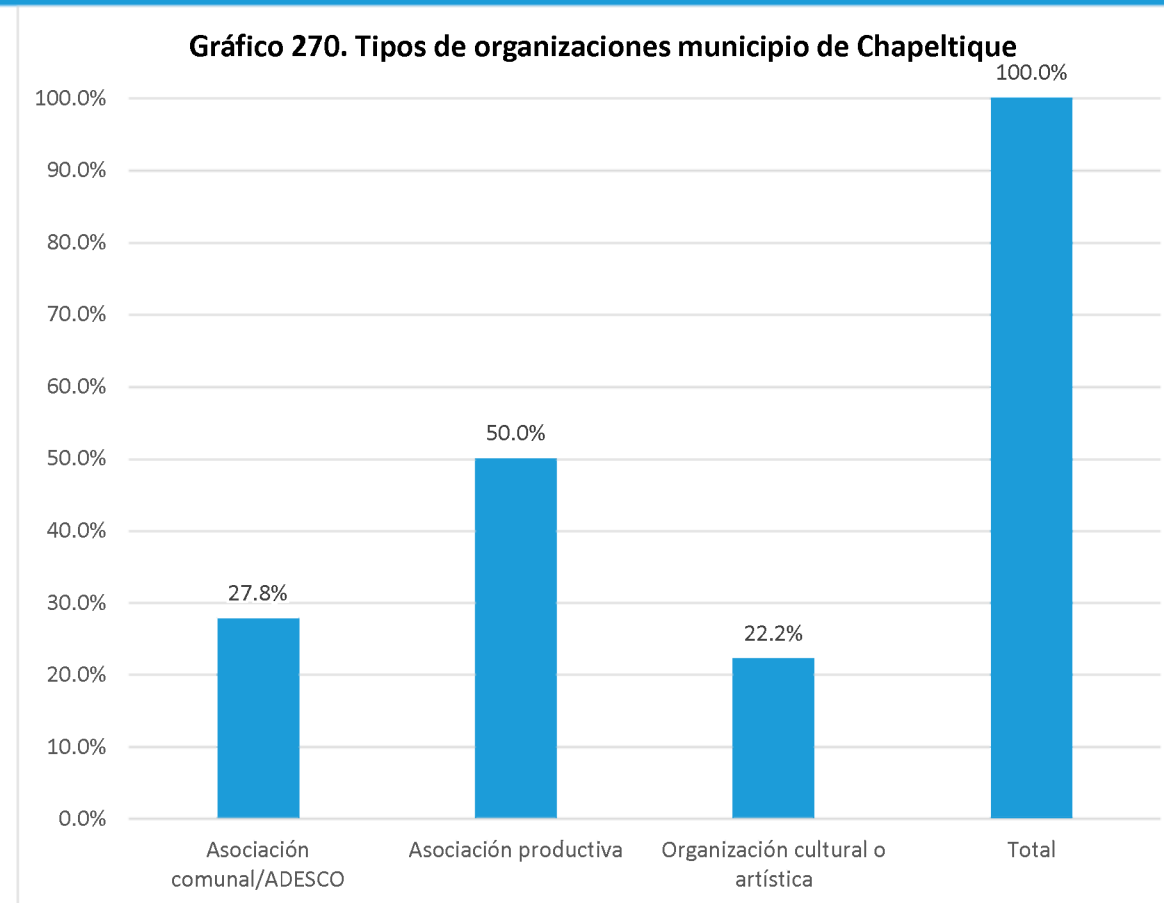

Fuente Elaboración propia a partir de la base de datos generada para el Directorio de actores socio productivos. 2018