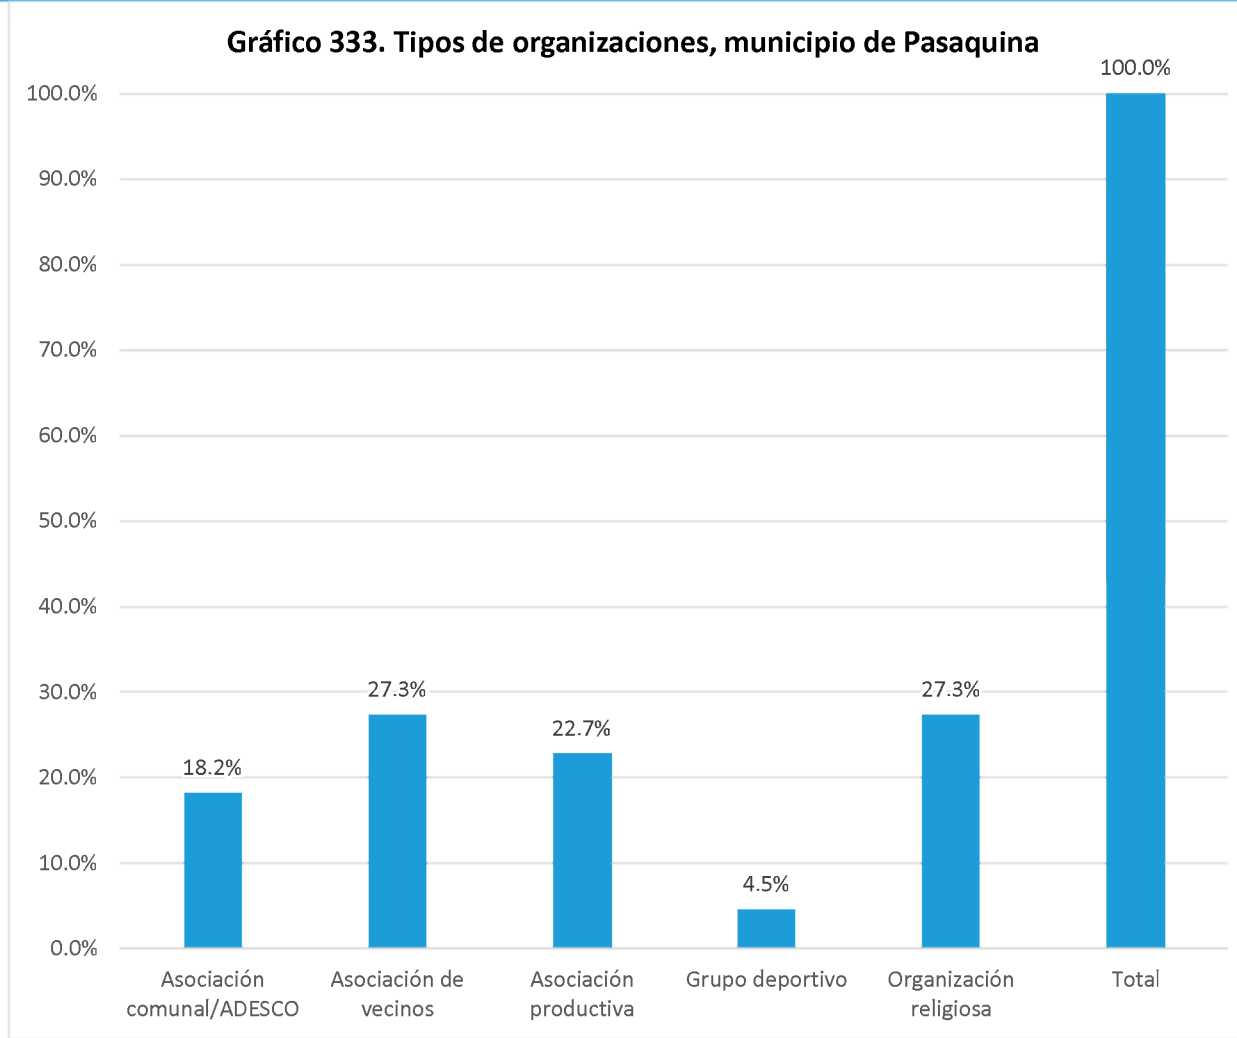

Gráfico 333. Tipos de organizaciones, municipio de Pasaquina

Fuente Elaboración propia a partir de la base de datos generada para el Directorio de actores socio productivos. 2018