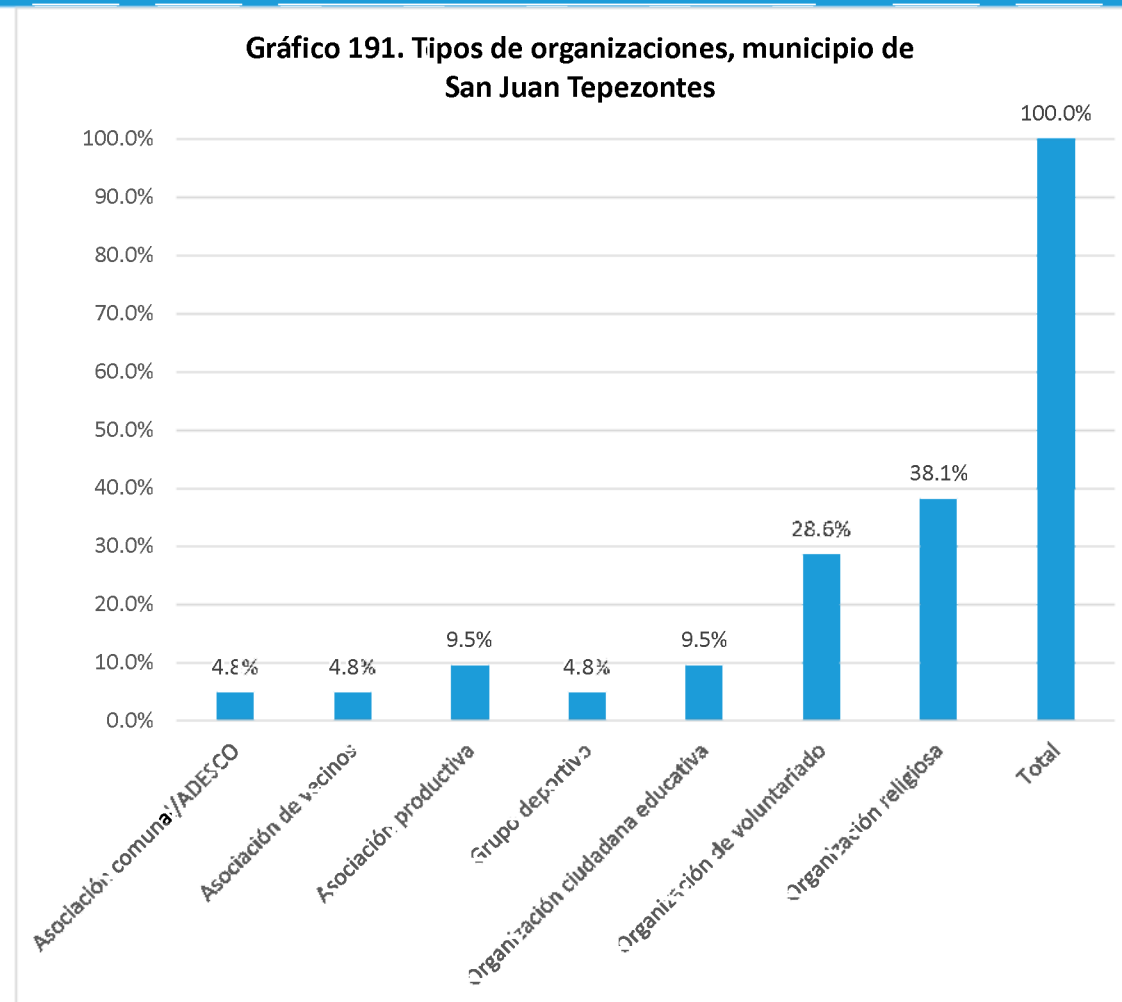

Fuente Elaboración propia a partir de la base de datos generada para el Directorio de actores socio productivos. 2018