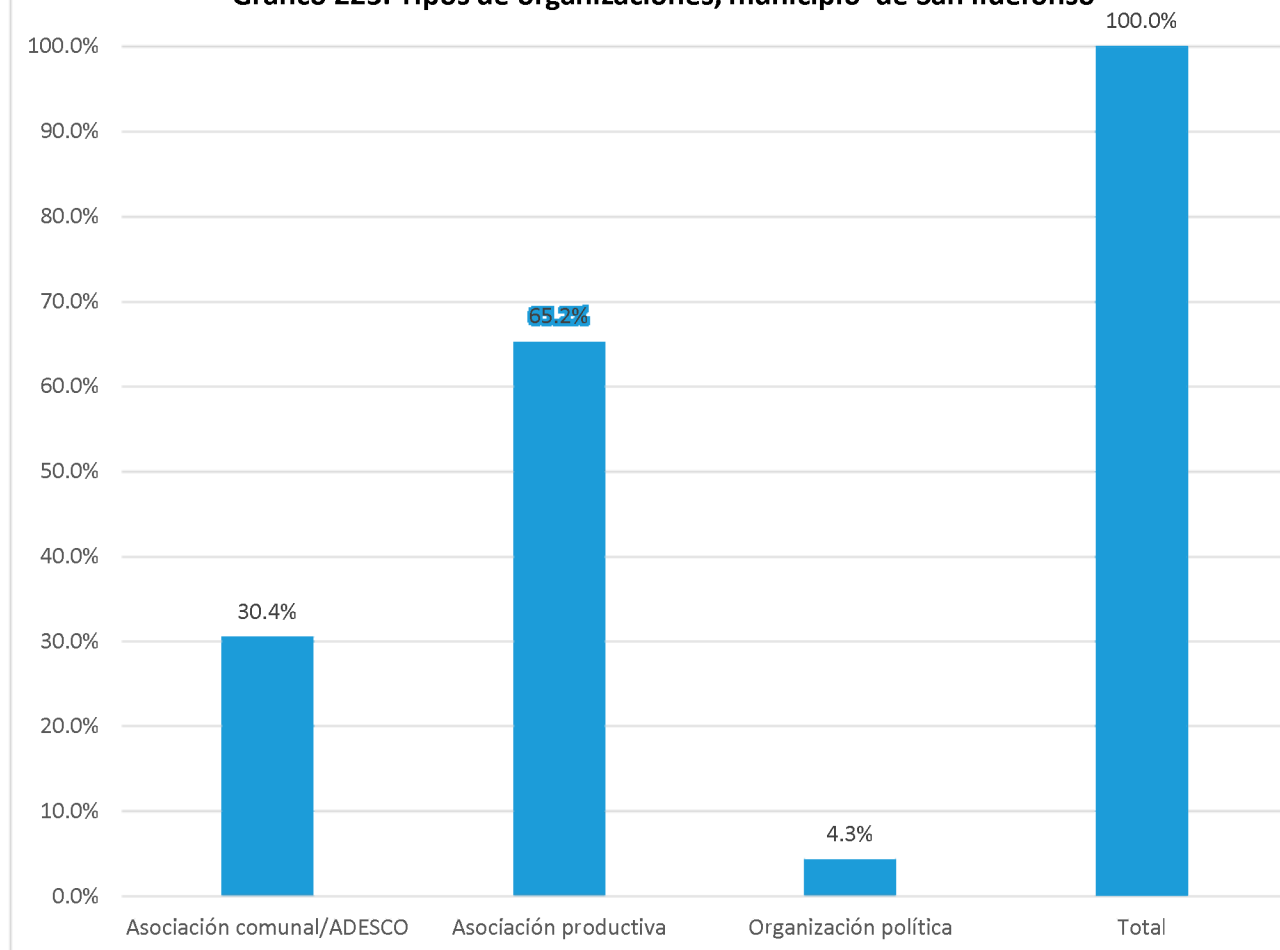

Gráfico 225. Tipos de organizaciones, municipio de San Ildefonso

Fuente: Elaboración propia a partir de la base de datos generada para el Directorio de actores socio productivos. 2018