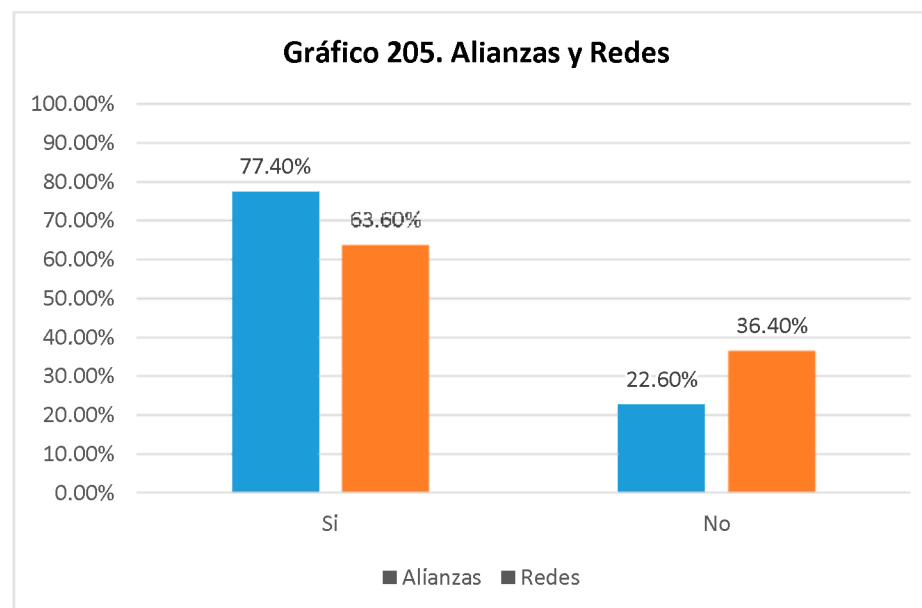

Fuente: Elaboración propia a partir de la base de datos generada para el Directorio de actores socio productivos. 2018

El tipo de alianzas y redes depende del área geográfica y de acuerdo al tejido organizativo existente en el territorio; estos detalles podrán observarse en el listado de las organizaciones agrupadas por municipio, que se presenta a continuación.