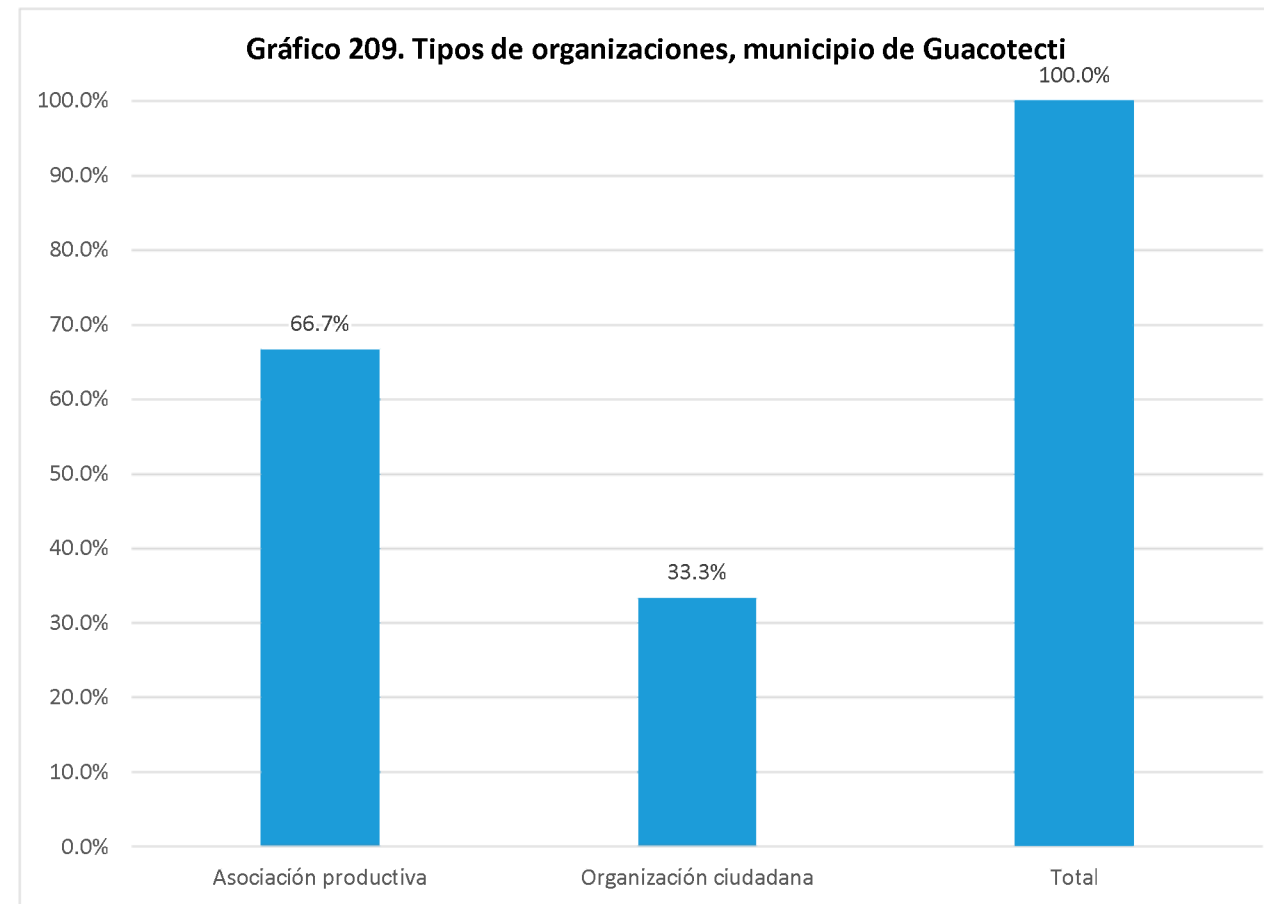

Fuente Elaboración propia a partir de la base de datos generada para el Directorio de actores socio productivos. 2018