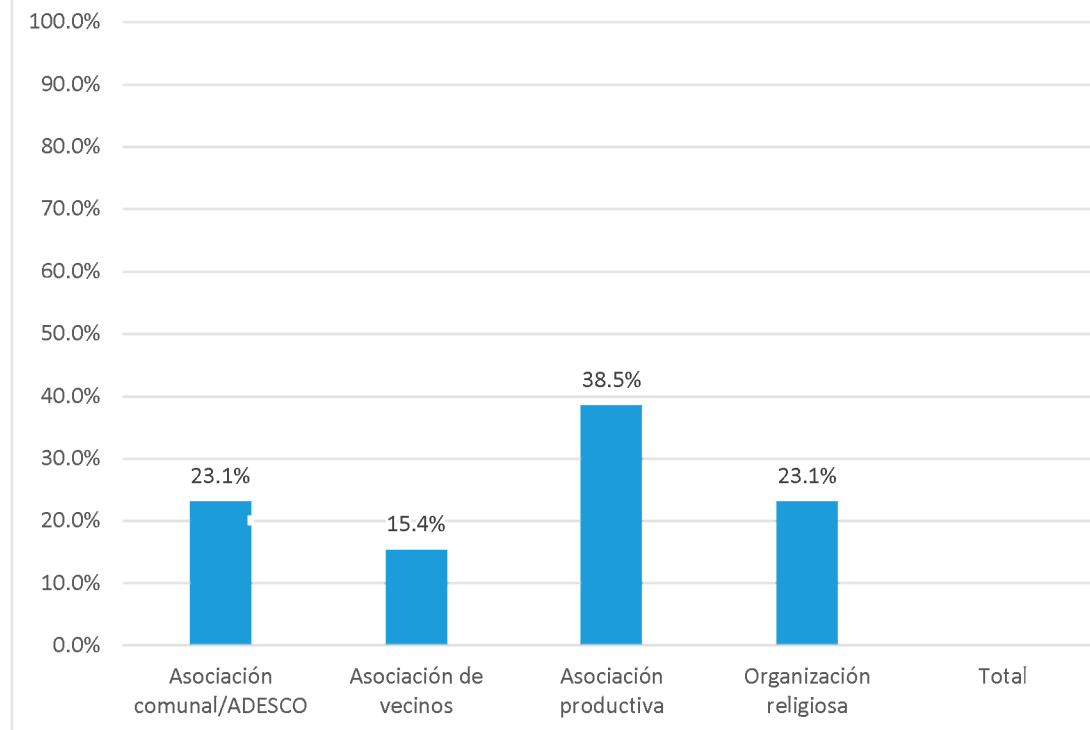

Gráfico 180. Tipos de organizaciones, municipio de Cuyultitán

Fuente Elaboración propia a partir de la base de datos generada para el Directorio de actores socio productivos. 2018