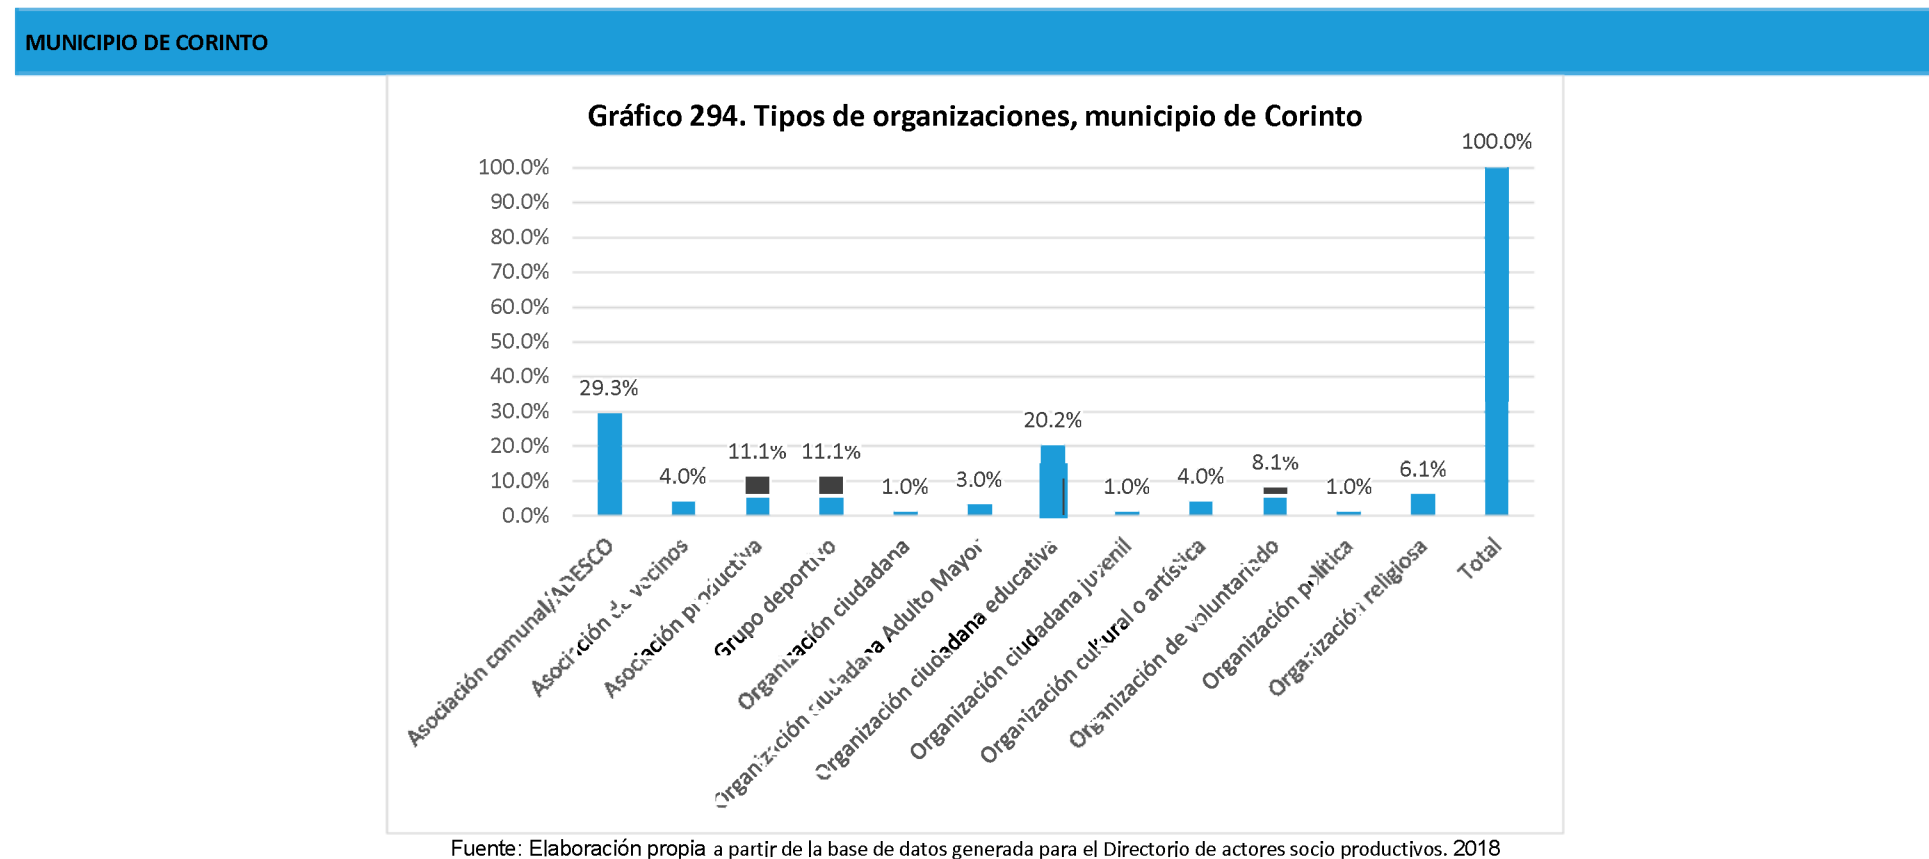

Nombre de la organización	Tipo de organización	SIGLAS	Dirección, Teléfonos y celular, E-mail	Contacto Nombres	Área geográfica de influencia	Población meta	Eje temático
Asociación Cooperativa de Producción Agropecuaria Productores de Hortalizas del Maculis de R.L.	Asociación productiva		Caserío Maculis, La Estancia, Cacaopera; 7475-4118	Santos Abrahán Martínez Pérez	Municipal	Emprendimientos económicos, sectores agropecuarios	Económico-productivo