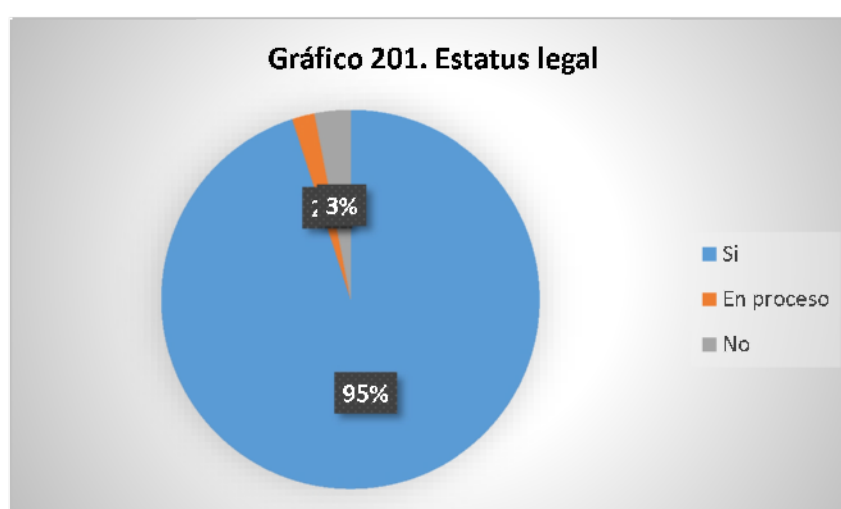

Tabla 23. Tipo de organizaciones

	Cabañas	
	F	%
Asociación comunal/ADESCO	149	57.1%
Asociación de vecinos	13	5.0%
Asociación productiva	52	19.9%
Grupo deportivo	5	1.9%
Organización ciudadana	3	1.1%
Organización ciudadana Adulto Mayor	1	.4%
Organización ciudadana educativa	0	0.0%
Organización ciudadana indígena	0	0.0%
Organización ciudadana juvenil	11	4.2%
Organización ciudadana LGBTI	0	0.0%
Organización cultural o artística	0	0.0%
Organización de mujeres	20	7.7%
Organización de voluntariado	0	0.0%
Organización política	4	1.5%
Organización religiosa	3	1.1%
Total	261	100.0%

Fuente: Elaboración propia a partir de la base de datos generada para el Directorio de actores socio productivos. 2018

De las expresiones organizativas registradas, tanto sociales y productivas, en el departamento de Cabañas, el 95.0% tiene estatus legal. Para este directorio interesa conocer el tipo de organización, dando apertura a grupos que están aportando en sus territorios, independientemente del estatus legal. Obsérvese el gráfico siguiente.

Fuente: Elaboración propia a partir de la base de datos generada para el Directorio de actores socio productivos. 2018