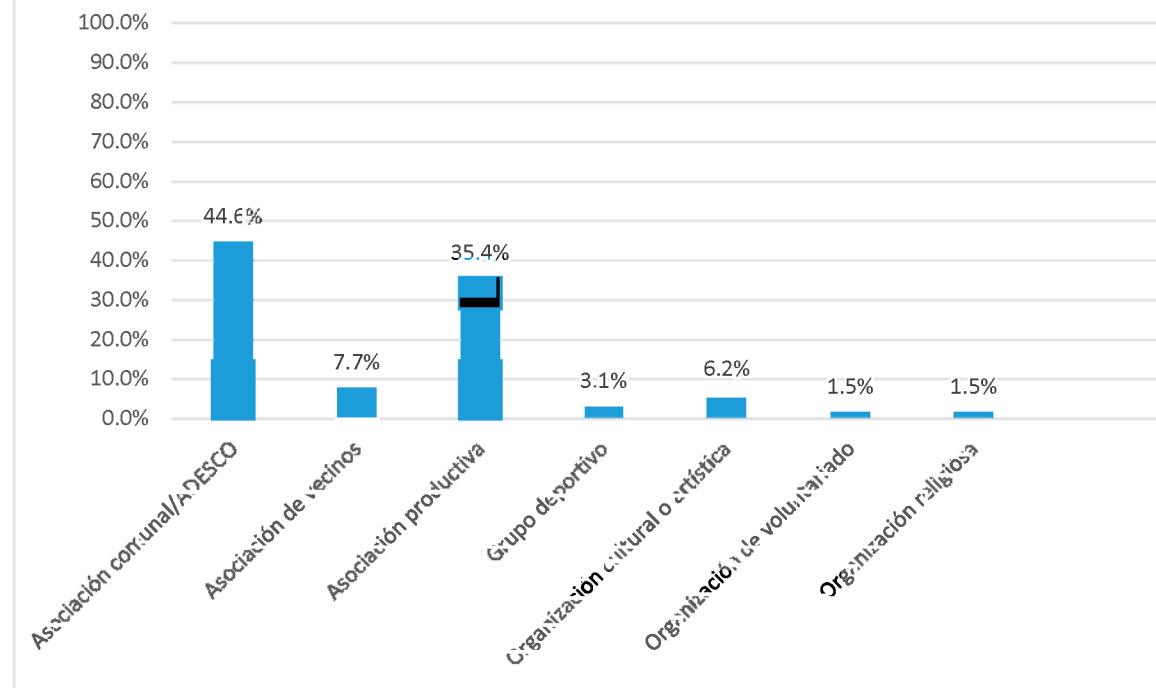

Gráfico 268. Tipo de organizaciones municipio de Ciudad Barrios

Fuente Elaboración propia a partir de la base de datos generada para el Directorio de actores socio productivos. 2018