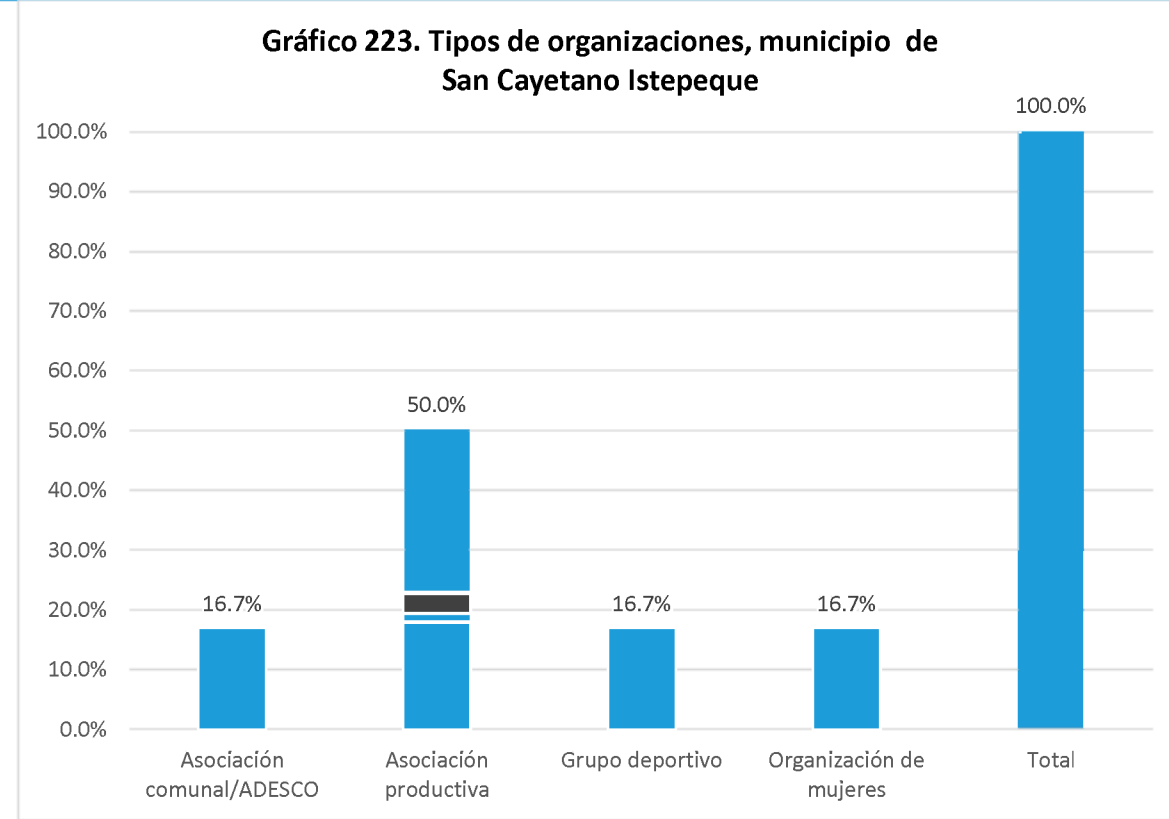

Nombre de la organización	Tipo de organización:	SIGLAS	Dirección, Teléfonos y celular, E-mail	Contacto Nombres	Área geográfica de influencia	Población meta	Eje temático
Asociación Agropecuaria LOS GUADALUPANOS DE R.L.	Asociación productiva	LOS GUADALUPA NOS	Guadalupe, San Vicente	Sin información	Municipal	Población adulta, sectores agropecuarios	Económico-productivo
Asociación cooperativa de producción agropecuaria y servicio múltiple los Meléndez de agua agria de responsabilidad limitada	Asociación productiva	ACOPASMA	Colonia San Francisco Agua Agria, Caserío Los Meléndez, Municipio Guadalupe 7810-6465	Rafael Vicente Meléndez Molina	Comunitaria,	Adolescentes, jóvenes, mujeres, personas adultas mayores	Económico-productivo, salud

MUNICIPIO DE SAN CAYETANO ISTEPEQUE

Fuente: Elaboración propia a partir de la base de datos generada para el Directorio de actores socio productivos. 201