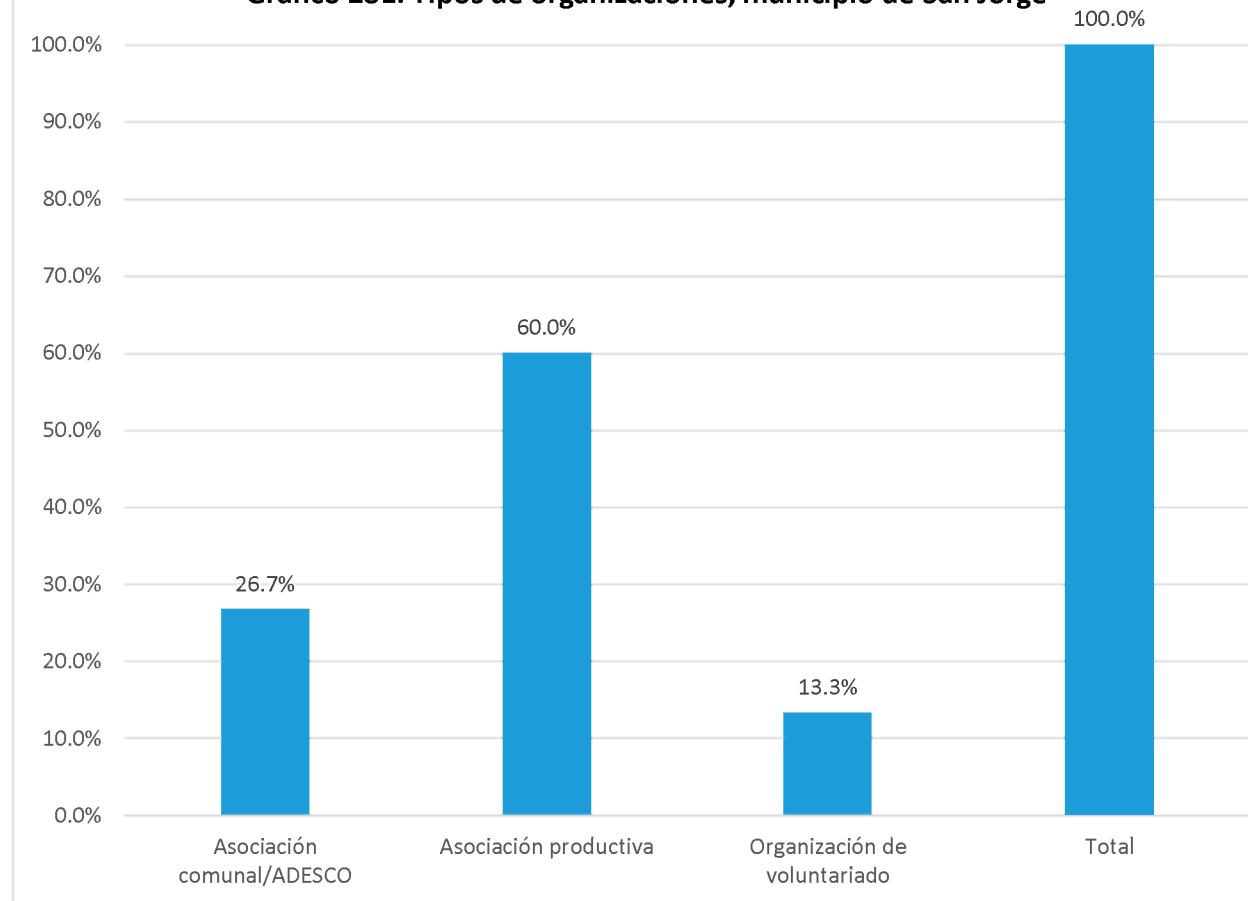

Gráfico 281. Tipos de organizaciones, municipio de San Jorge

Fuente Elaboración propia a partir de la base de datos generada para el Directorio de actores socio productivos. 2018