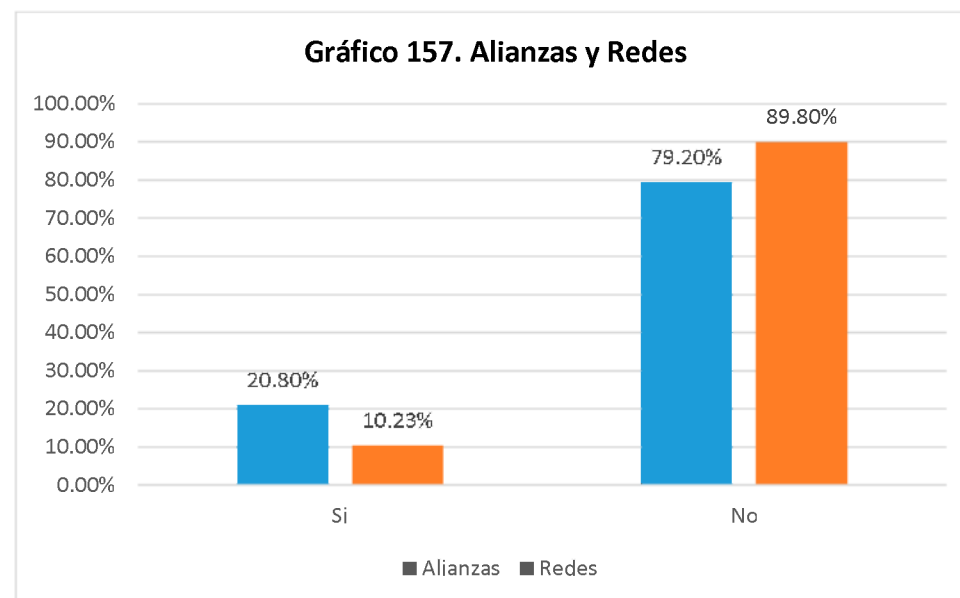

Relacionado a la participación de las organizaciones tanto sociales como productivas, un 20.8% lo hace en alianzas establecidas con otras entidades u organizaciones; mientras que un 10.2% de las organizaciones registradas, participan en redes. Ver siguiente gráfico.

Fuente Elaboración propia a partir de la base de datos generada para el Directorio de actores socio productivos. 2018

El tipo de alianzas y redes depende del área geográfica y de acuerdo al tejido organizativo y, estos detalles podrán observarse en el listado de las organizaciones agrupadas por municipio, el cual se presenta a continuación.