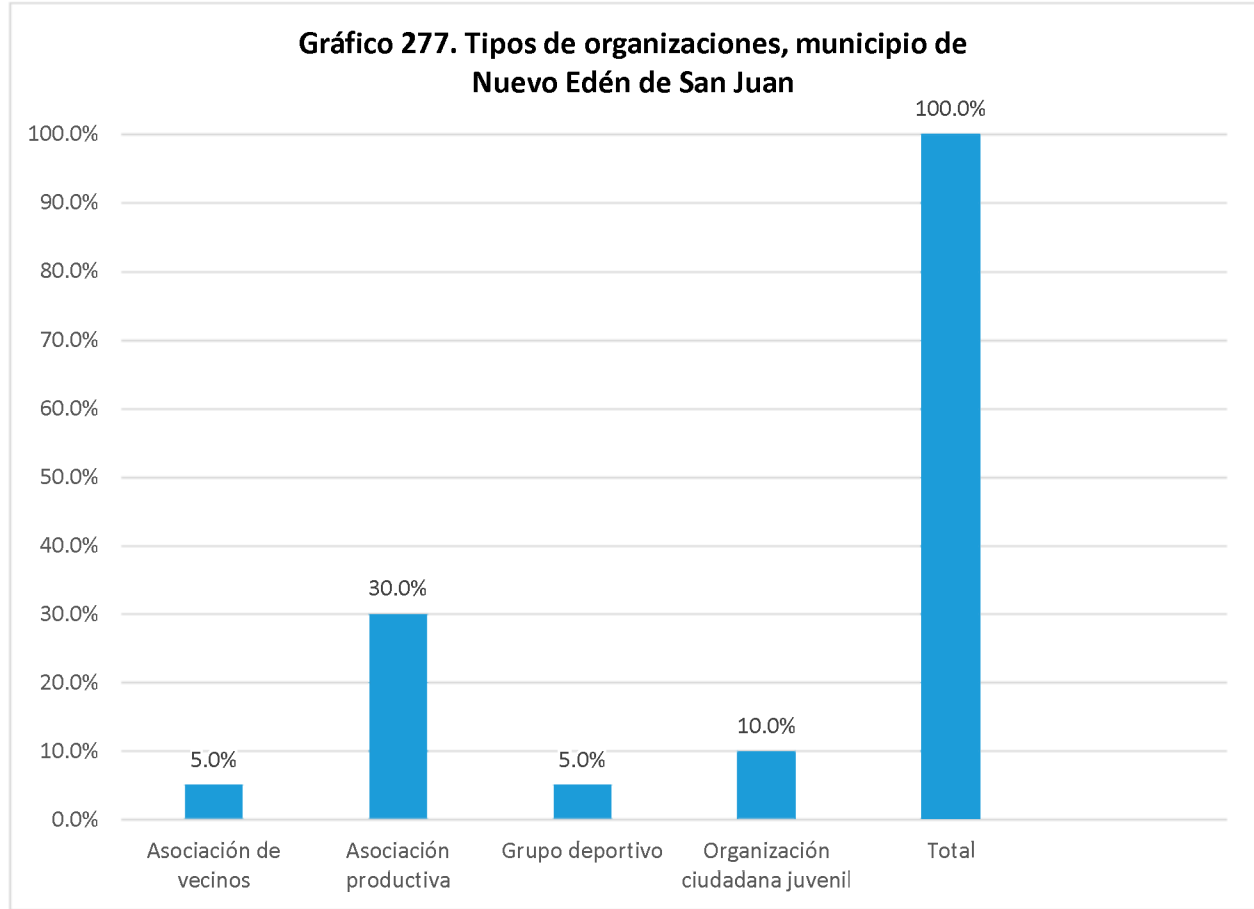

Fuente Elaboración propia a partir de la base de datos generada para el Directorio de actores socio productivos. 2018