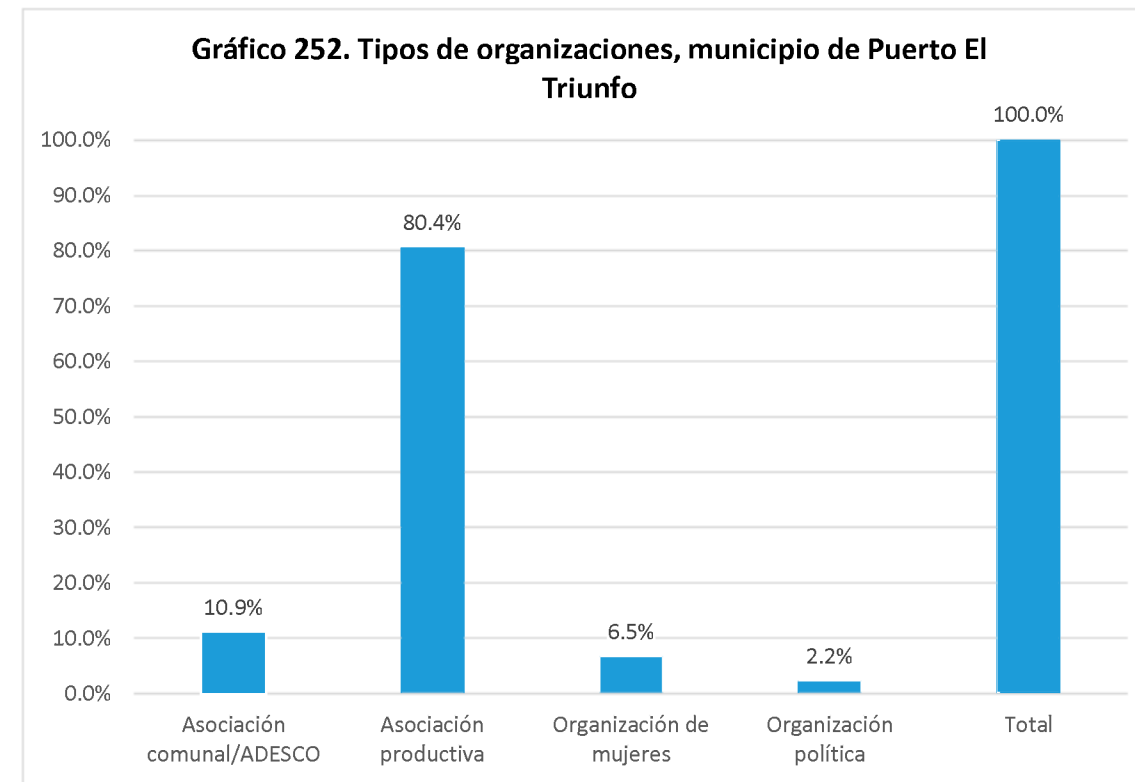

Agropecuaria Pesquera y
Agrícola Santa Cecilia

Asociación Cooperativa de Producción Agropecuaria Brisas de Ozatlán de R.L.	Asociación productiva	Cantón El Palmital 70258567	Verónica Magdalena Osegueda Rivera	Comunitaria	Emprendimientos económicos, sectores agropecuarios	Económico-productivo
Asoc. Coop. de Prod. Agrop. y S. Mult. San Antonio Número Dos	Asociación productiva	Cantón El Palmital, Ozatlan, Usulután; 23132053	Javier Antonio Funes Araujo	Comunitaria, municipal	Población adulta, sectores agropecuarios	Económico-productivo

MUNICIPIO DE PUERTO EL TRIUNFO

Fuente Elaboración propia a partir de la base de datos generada para el Directorio de actores socio productivos. 2018