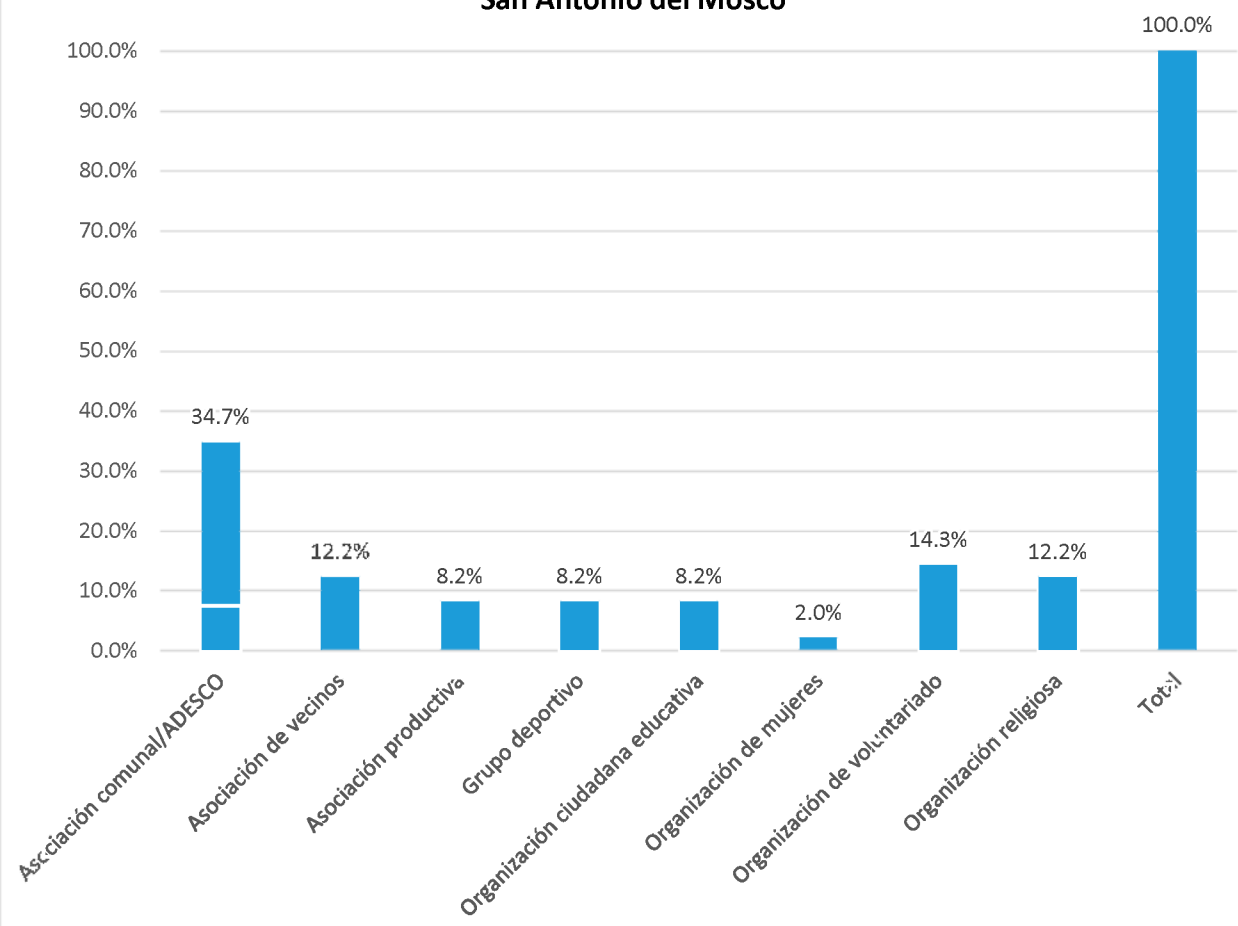

Gráfico 279. Tipos de organizaciones, municipio de San Antonio del Mosco

Fuente Elaboración propia a partir de la base de datos generada para el Directorio de actores socio productivos. 2018