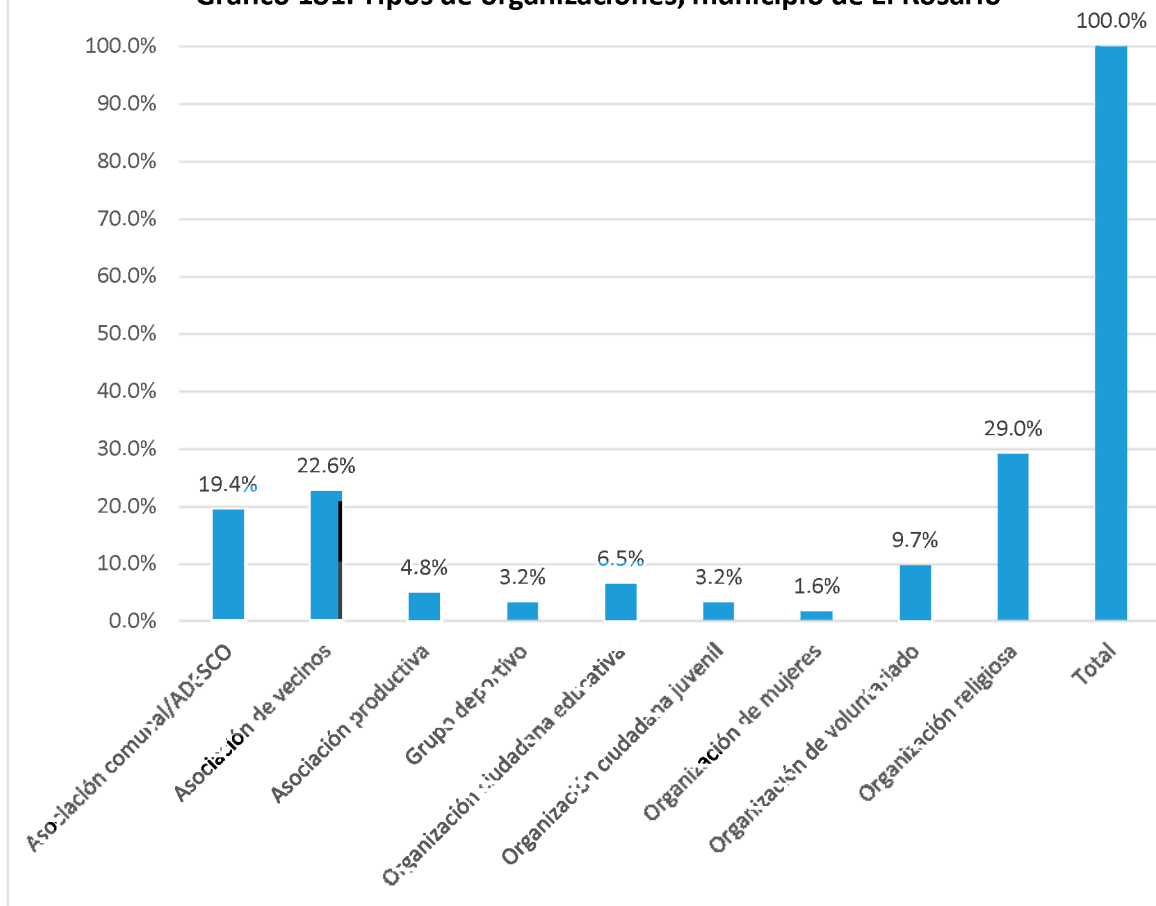

Gráfico 181. Tipos de organizaciones, municipio de El Rosario

Fuente Elaboración propia a partir de la base de datos generada para el Directorio de actores socio productivos. 2018