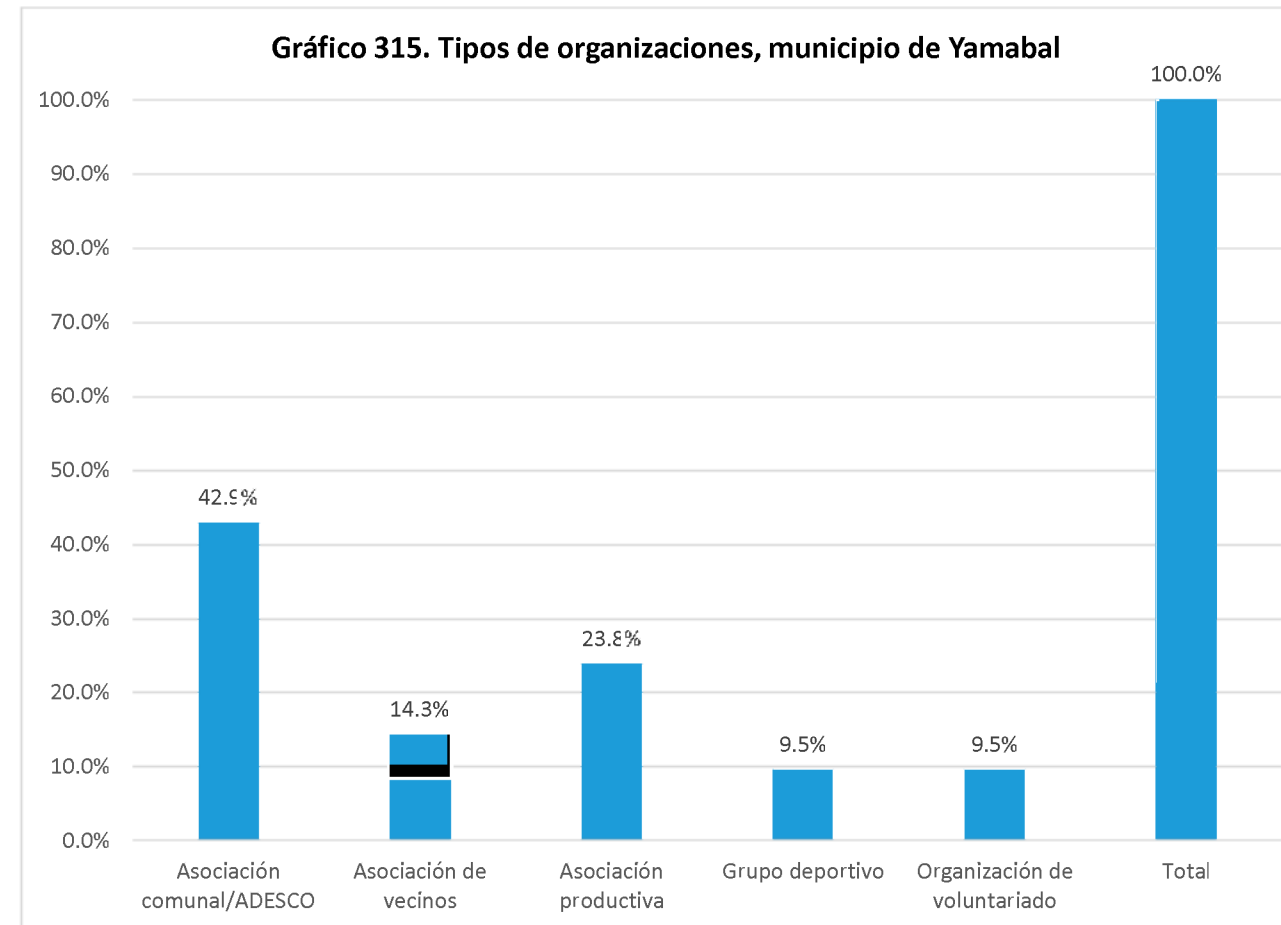

Fuente: Elaboración propia a partir de la base de datos generada para el Directorio de actores socio productivos. 2018