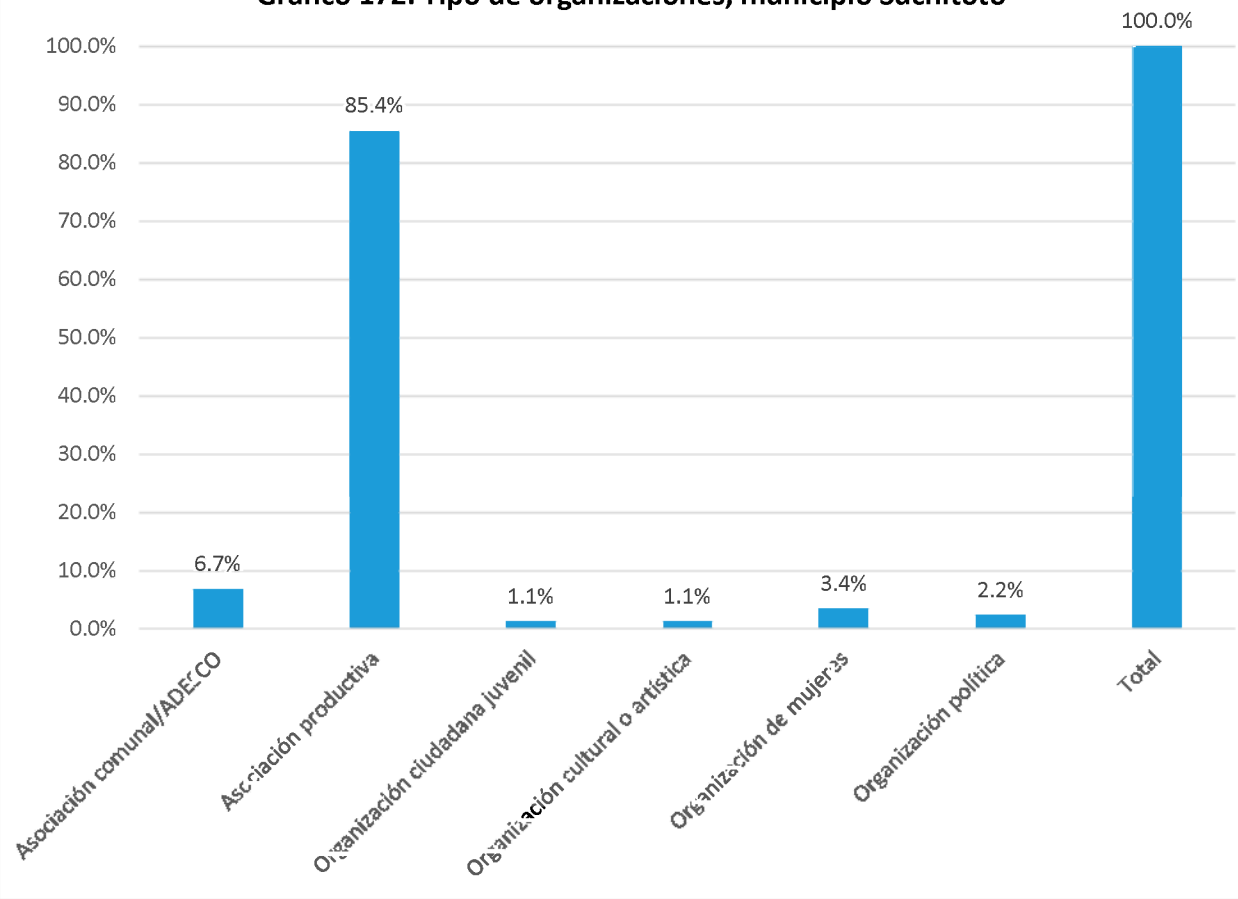

Gráfico 172. Tipo de organizaciones, municipio Suchitoto

Fuente Elaboración propia a partir de la base de datos generada para el Directorio de actores socio productivos. 2018