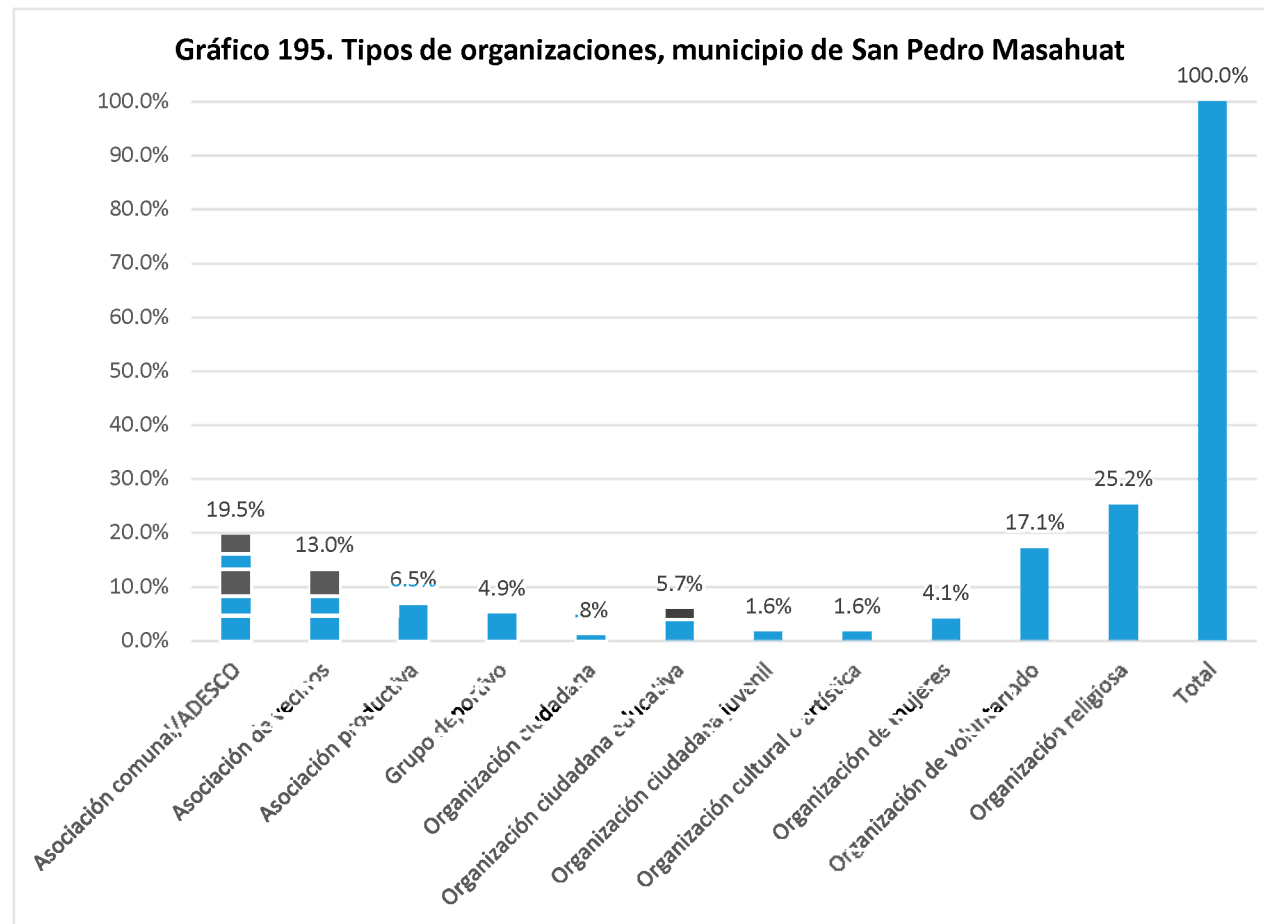

Fuente Elaboración propia a partir de la base de datos generada para el Directorio de actores socio productivos. 2018