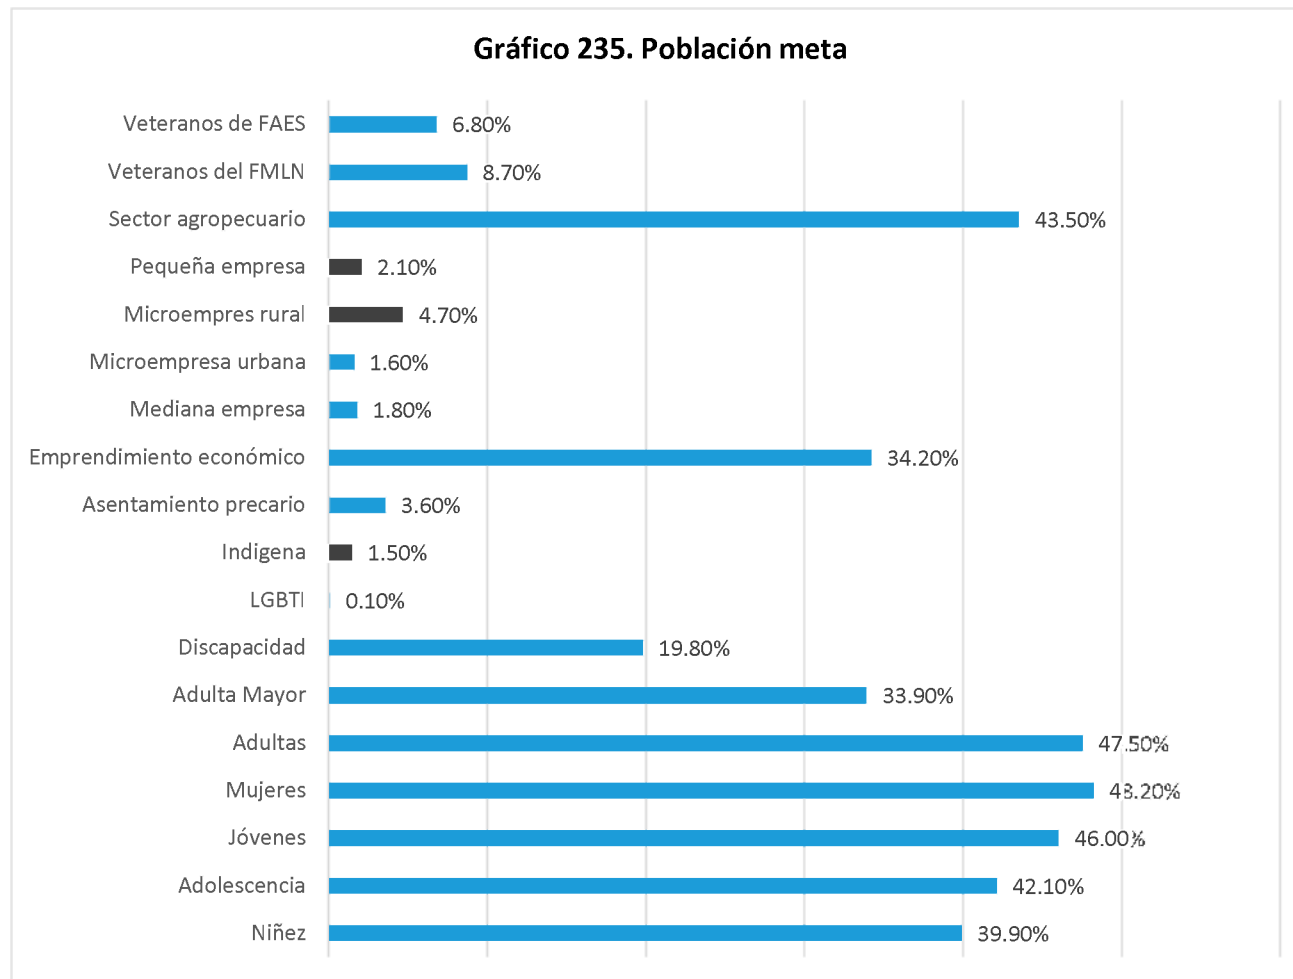

Fuente Elaboración propia a partir de la base de datos generada para el Directorio de actores socio productivos. 2018

Entre los datos obtenidos sobre la población meta, los grupos etarios prevalecen, liderados por el grupo de personas mujeres con 48.20%, mientras que el sector productivo obtuvo un 43.50%. Es de aclarar que varias organizaciones trabajando para la comunidad, detallaron a la población de manera etaria, y otros centran en mencionar que su población meta es la comunidad como un todo. En el gráfico 235 se presentan los resultados para la población meta.