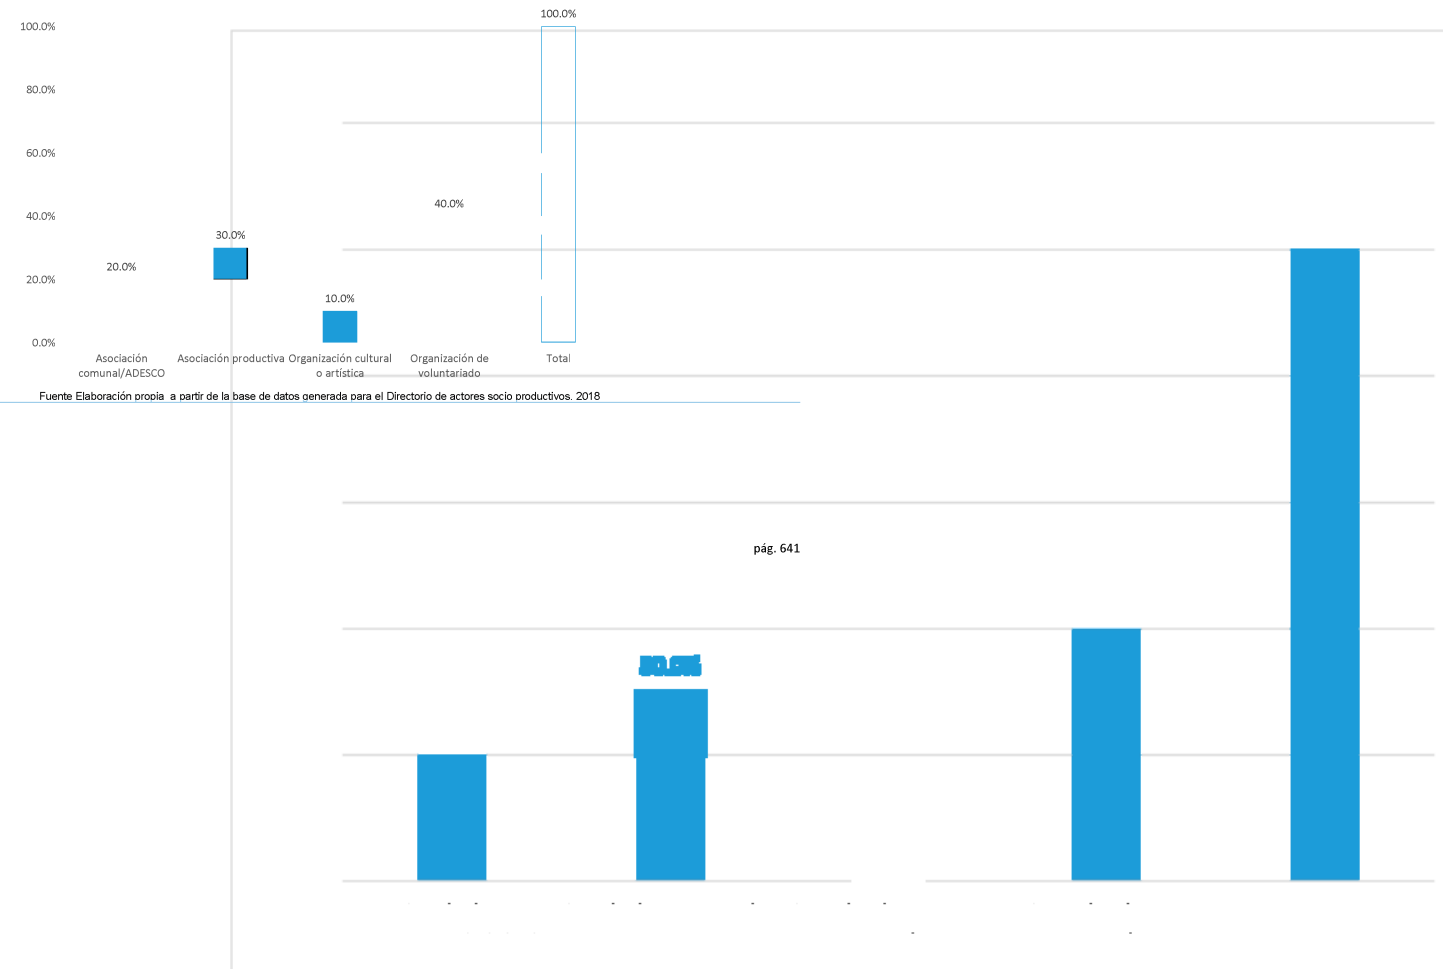

Gráfico 185. Tipos de organizaciones, municipio de Paraíso de Osorio