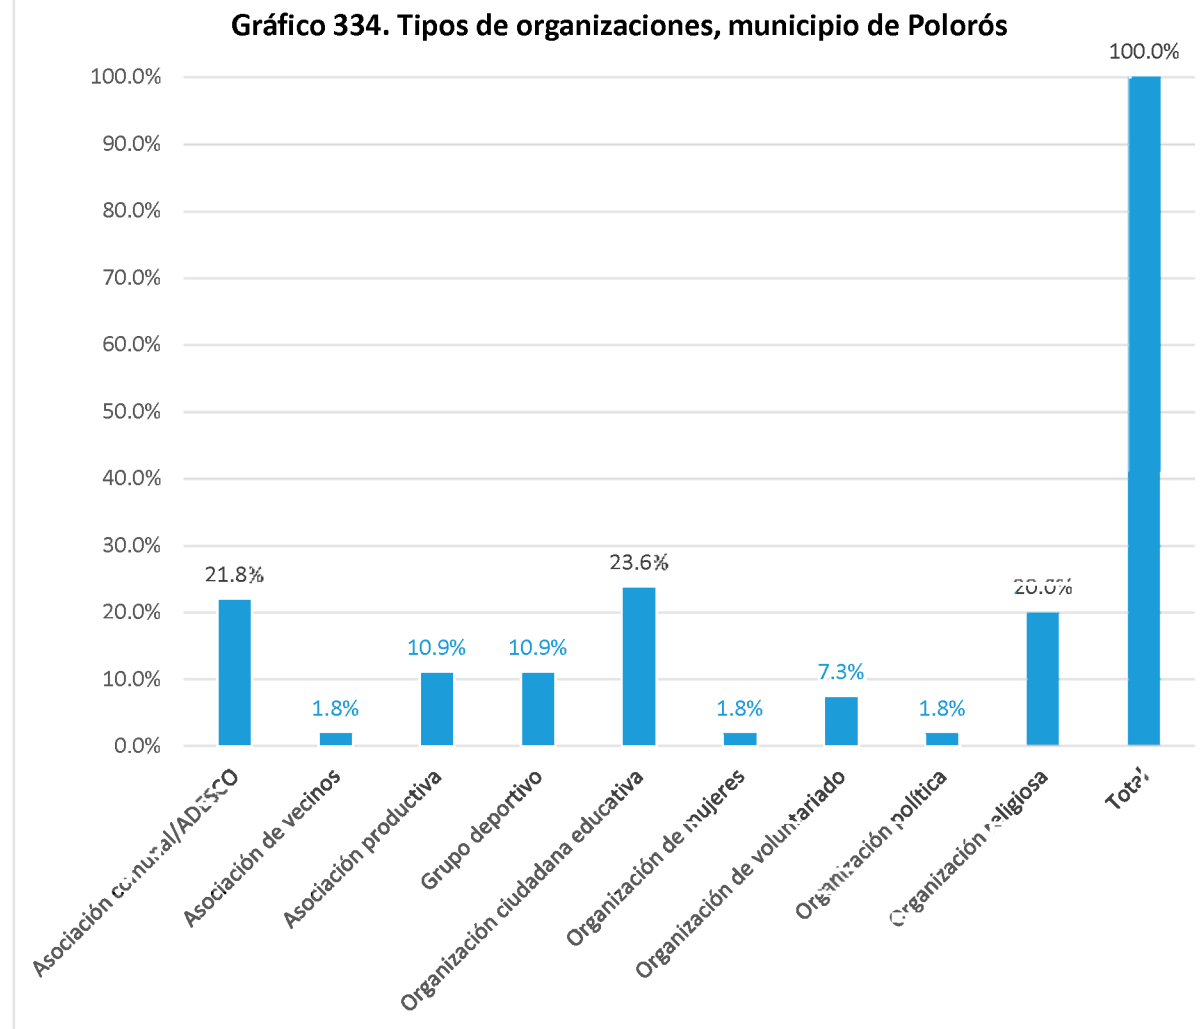

Fuente Elaboración propia a partir de la base de datos generada para el Directorio de actores socio productivos. 2018