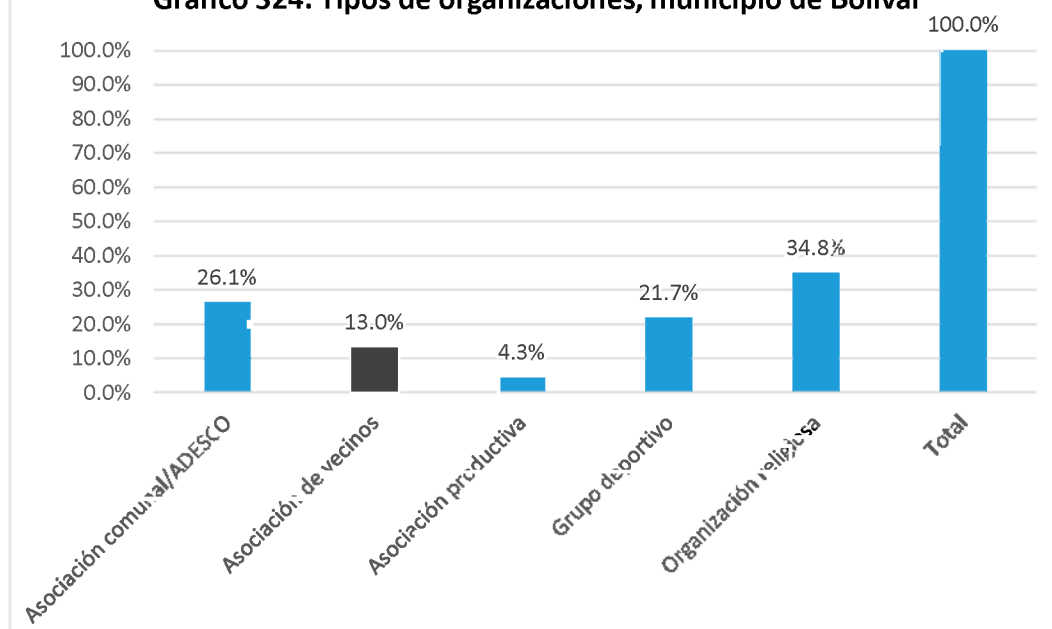

Nombre de la organización	Tipo de organización:	SIGLAS	Dirección, Teléfonos y celular, E-mail	Contacto Nombres	Area geográfica de influencia	Población meta	Eje temático
Asociación Cooperativa de Producción Agropecuaria Pueblos Unidos de R.L.	Asociación productiva		Barrio El Calvario 76505362	José Santos Escobar Salvador	Comunitaria	Emprendimientos económicos, sectores agropecuarios	Económico-productivo
Asociación Cooperativa de Producción Agropecuaria Carlos Ayala de R.L.	Asociación productiva		Barrio El Centro 75026965	Luis Antonio Ventura Álvarez	Municipal	Emprendimientos económicos, sectores agropecuarios	Económico-productivo

MUNICIPIO DE BOLIVAR

Gráfico 324. Tipos de organizaciones, municipio de Bolívar

Fuente Elaboración propia a partir de la base de datos generada para el Directorio de actores socio productivos. 2018