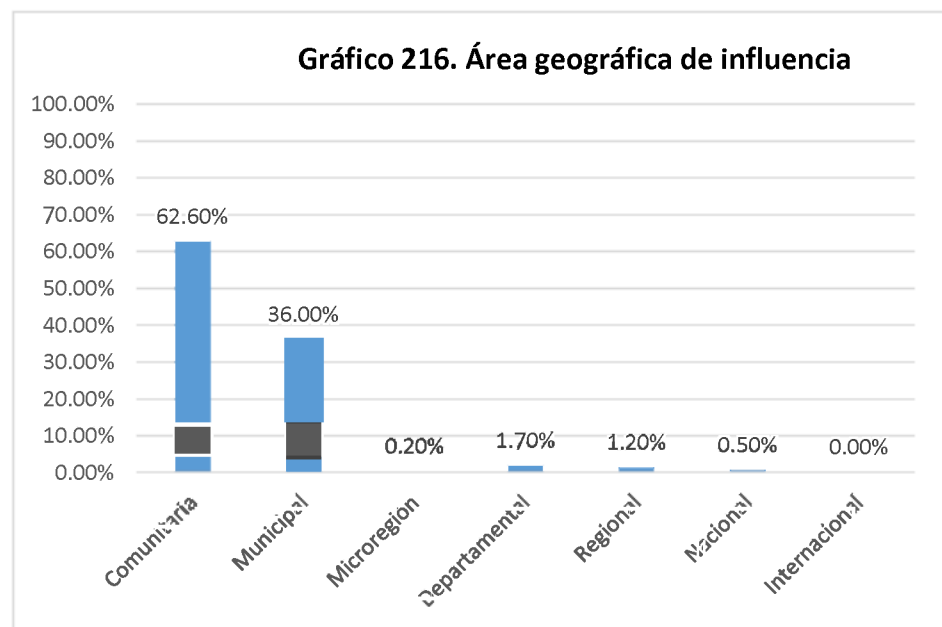

Fuente: Elaboración propia a partir de la base de datos generada para el Directorio de actores socio productivos. 2018