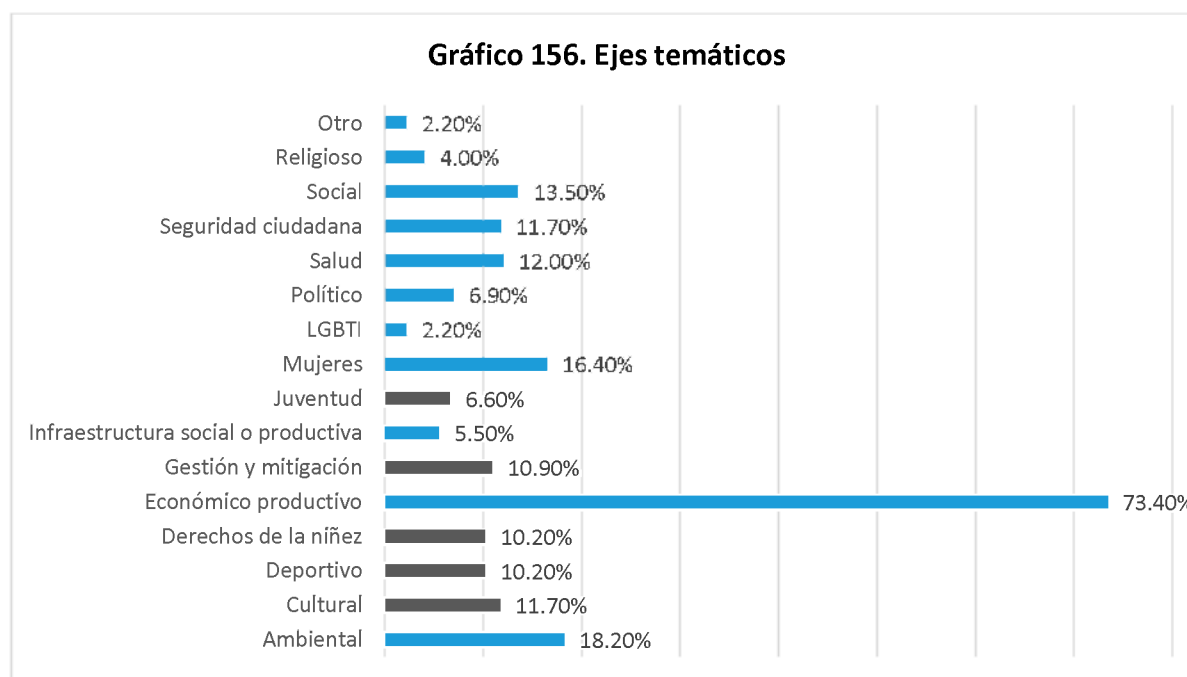

Fuente Elaboración propia a partir de la base de datos generada para el Directorio de actores socio productivos. 2018

Los resultados para los ejes temáticos de las organizaciones de Cuscatlán, indican que se registró un 73.4% organizaciones con el tema económico productivo; seguido del tema ambiental con un 18.2%. Ver gráfico siguiente.