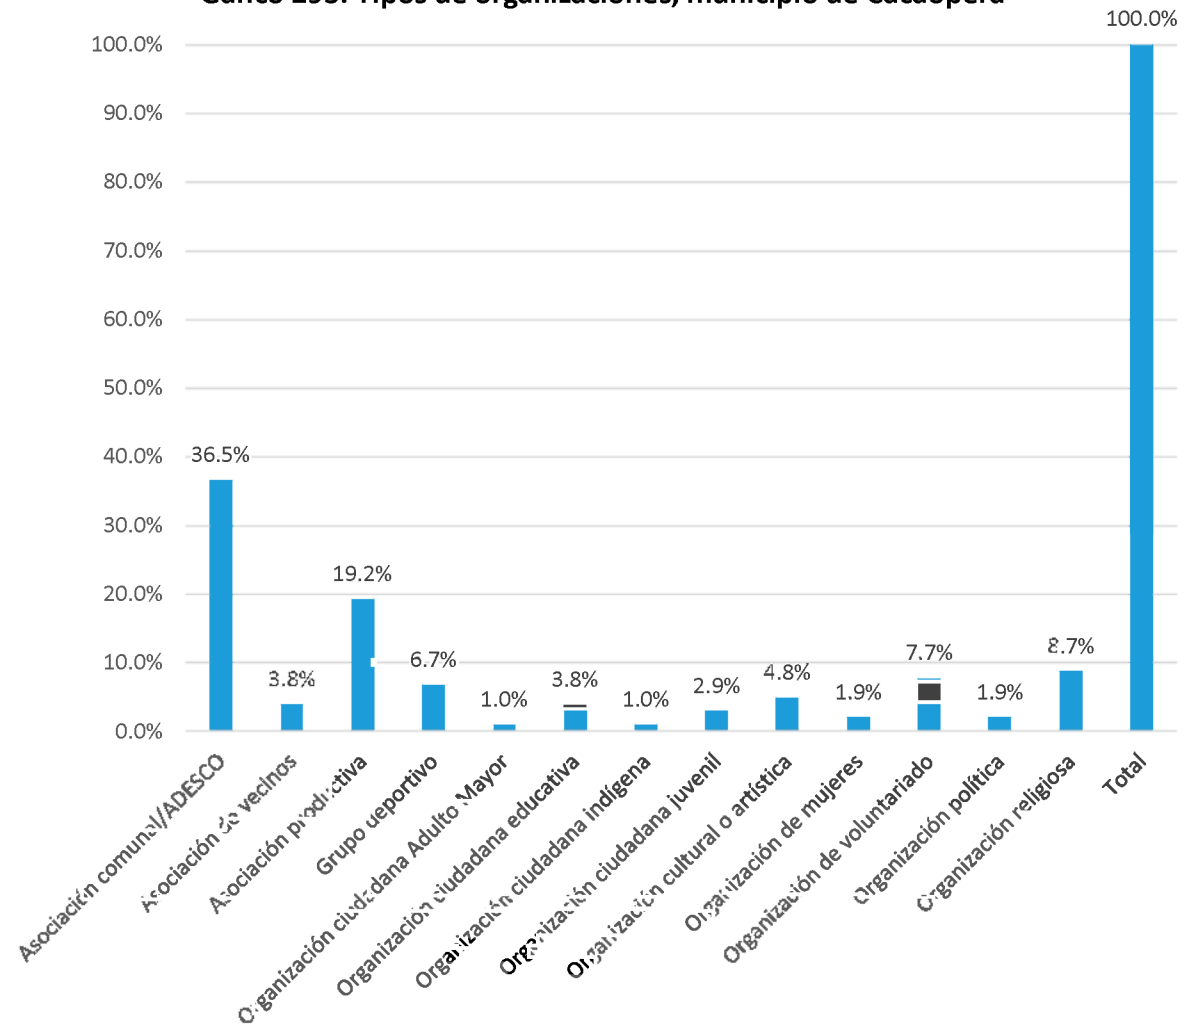

Gáfico 293. Tipos de organizaciones, municipio de Cacaopera

Fuente: Elaboración propia a partir de la base de datos generada para el Directorio de actores socio productivos. 2018