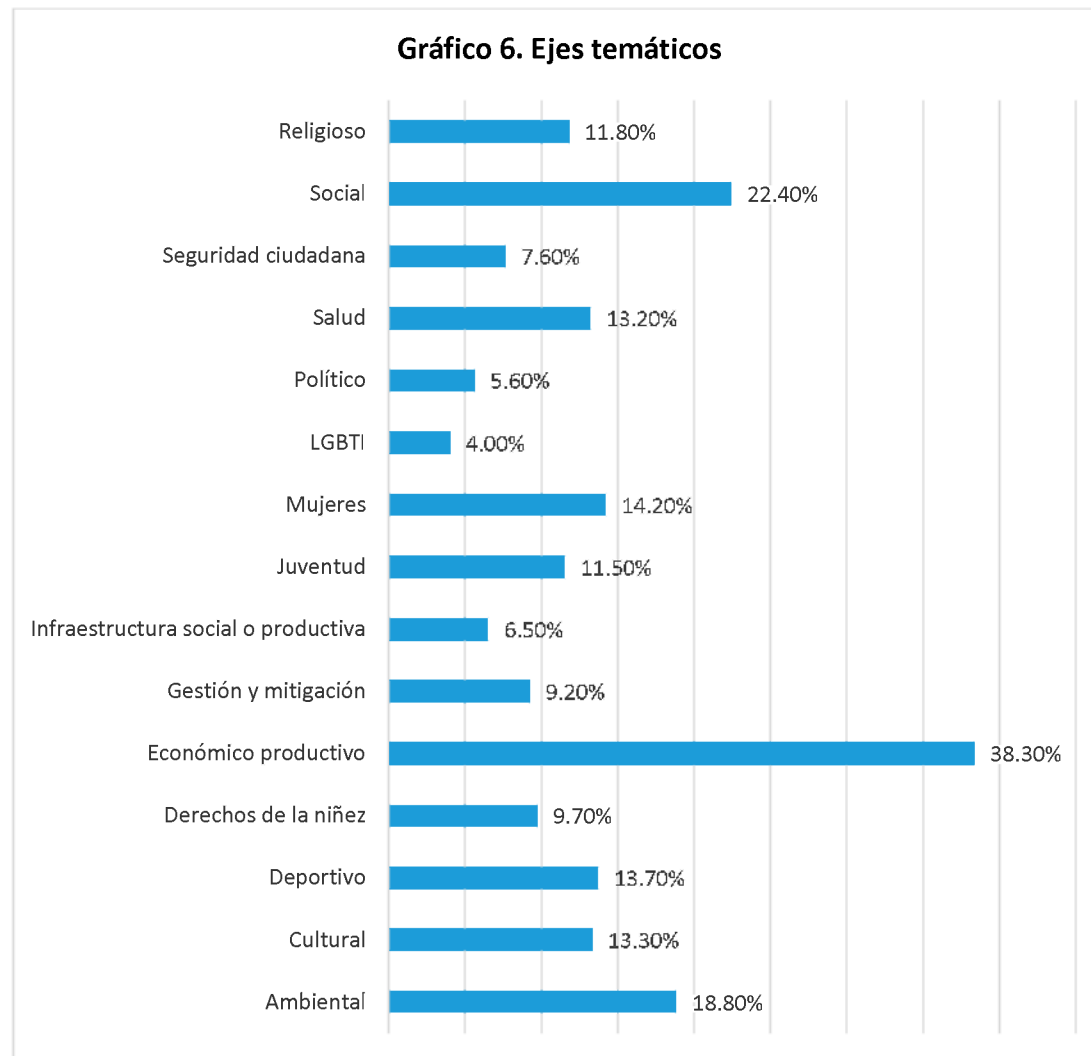

Fuente: Elaboración propia a partir de la base de datos generada para el Directorio de actores socio productivos. 2018

Relacionado a la participación de las organizaciones tanto sociales como productivas, un 41.1% lo hace en alianzas establecidas con otras entidades u organizaciones; mientras que un 28.4% participa en redes.