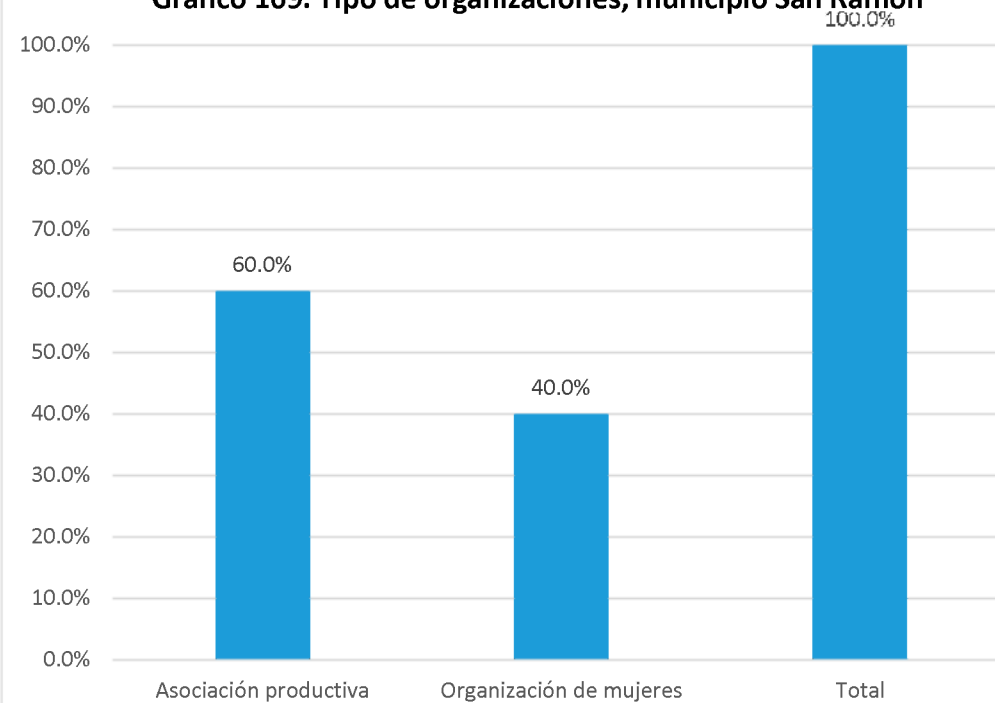

Gráfico 169. Tipo de organizaciones, municipio San Ramón

Fuente Elaboración propia a partir de la base de datos generada para el Directorio de actores socio productivos. 2018

Nombre de la organización	Tipo de organización	SIGLAS	Dirección, Teléfonos y celular, E-mail	Contacto Nombres	Área geográfica de influencia	Población meta	Eje temático
Organización de Mujeres Emprendedoras Para el Desarrollo del Municipio de San Ramón	Organización de mujeres		Alcaldía municipal 2347-3209	Erika Aragón	Comunitaria	Mujeres	Económico-productivo, mujeres
Organización de Mujeres	Organización de mujeres	AMUPROGRE	7444-3173	Leticia Elizabeth Martínez	Comunitaria	Mujeres	Económico-productivo, mujeres
Organización de Mujeres	Organización de mujeres	AMAEC	7527-5504	Silvia Alfaro	Comunitaria	Mujeres	Económico-productivo, mujeres
Organización de Mujeres	Organización de mujeres	AMUPADESCU	2352-0516	Teresa de Jesús Cruz	Comunitaria	Mujeres	
Asociación Cooperativa de Producción Agropecuaria Jardín Verde de R.L.	Asociación productiva		Municipio San Ramón; 7746 - 3191	José Méndez Portillo	Municipal	Emprendimientos económicos, sectores agropecuarios	Económico-productivo