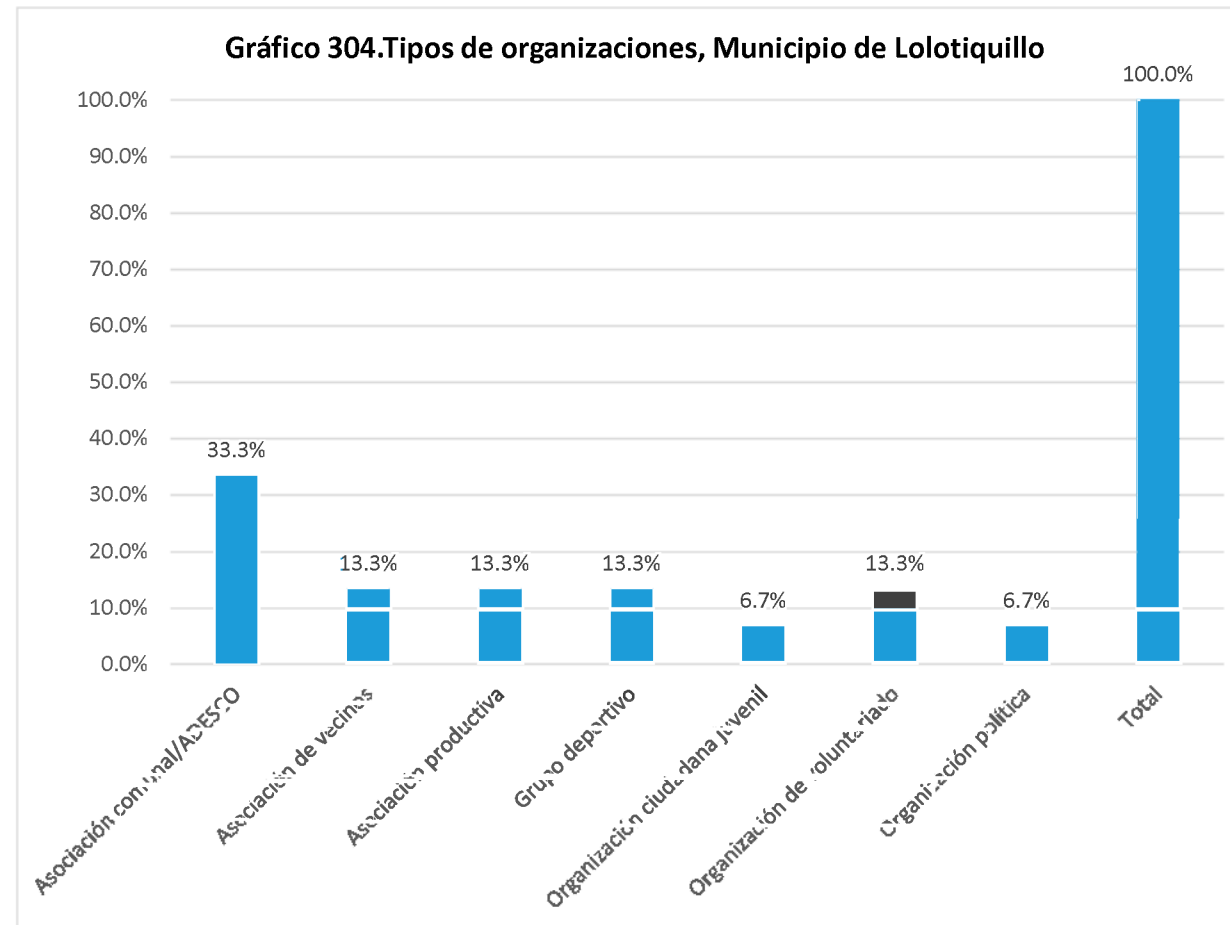

Fuente: Elaboración propia a partir de la base de datos generada para el Directorio de actores socio productivos. 2018