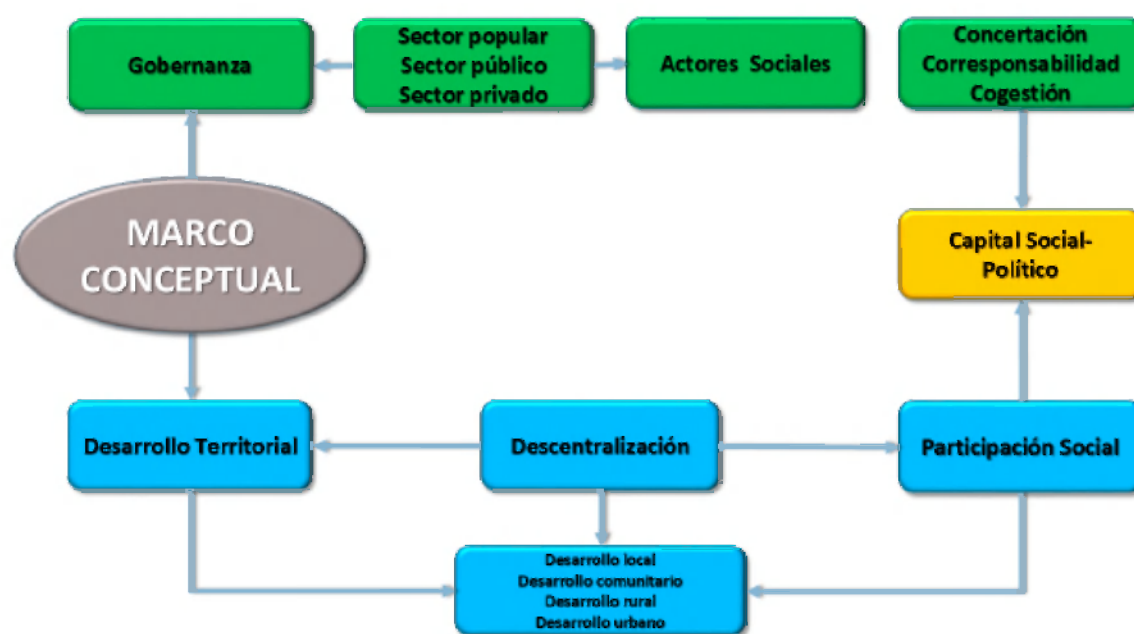

Al articular el desarrollo territorial con la participación social, el enfoque está orientado a los territorios con el fin de solucionar problemas vinculados con la seguridad, el empleo y educación; además, se dirige a potenciar la lógica social, solidaria y popular en la gestión de la economía, potenciando al mismo tiempo, la gestión comunitaria para que asuma un rol que complemente a la estructura del gobierno local.

El desarrollo territorial incluye la práctica de la gobernanza, organizando, relacionando y articulando los intereses, los espacios y lógicas de gestión de los sectores populares, públicos y privados, involucrándose protagónicamente por medio de sus actores sociales.

Los actores sociales deben involucrarse en procesos diagnósticos, en la toma de decisión y en la ejecución y seguimiento de asuntos de interés comunitario, local, municipal, micro-regional, en mancomunidades, departamental, regional o nacional; con el propósito de alcanzar metas definidas colectivamente, fomentándose el capital sociopolítico, el cual impulsara el desarrollo territorial en sus múltiples dimensiones, con carácter endógeno al surgir de ellos mismos. Con la gobernanza, los actores sociales y productivos tienen relevancia para alcanzar esta nueva forma de gobernar que retoma la descentralización desde una política para el desarrollo territorial, promoviendo la participación ciudadana.

Los actores sociales son grupos organizados de los sectores: popular, público y privado, con la capacidad de las personas que lo integran para defender los intereses populares comunitarios, locales, nacionales e internacionales; así como los espacios y lógicas de gestión propias en función de dar respuesta a las necesidades identificadas como prioritarias, trascendiendo las deficiencias estructurales con carácter sistémico, conscientes de la multidimensionalidad del proceso de desarrollo territorial.