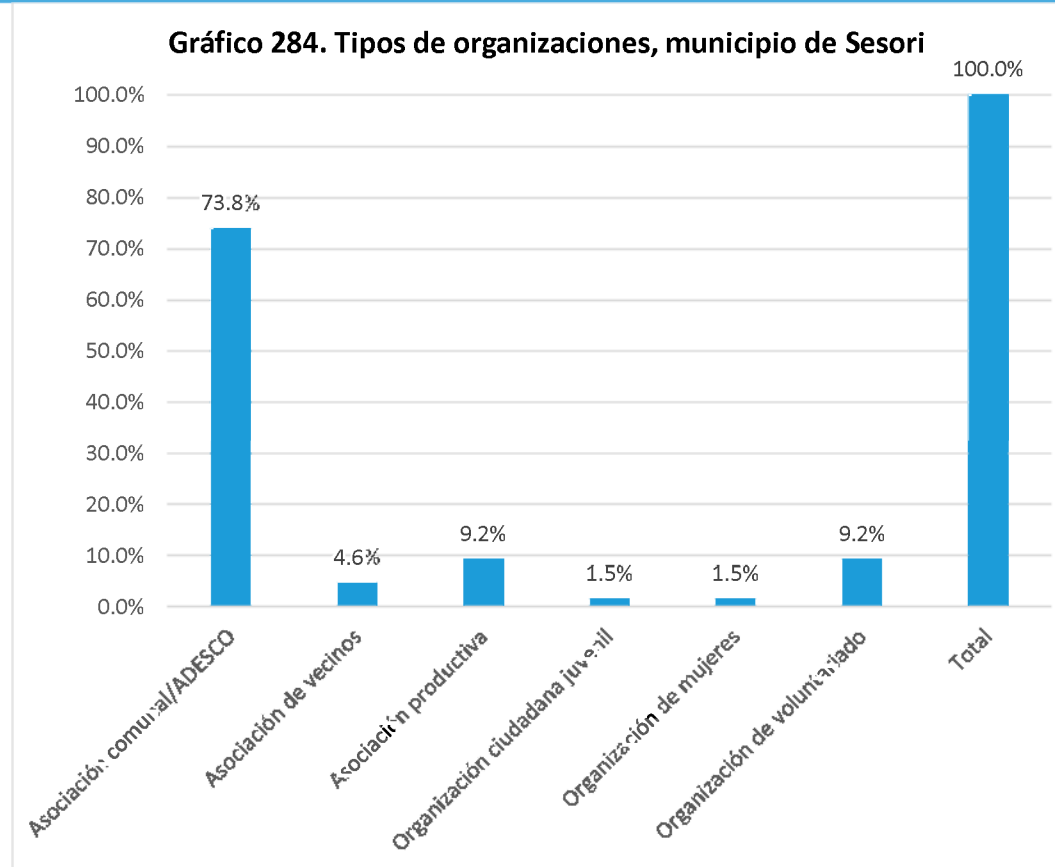

Nombre de la organización	Tipo de organización:	SIGLAS	Dirección, Teléfonos y celular, E-mail	Contacto Nombres	Área geográfica de influencia	Población meta	Eje temático
Grupo de mujeres emprendedoras	Asociación productiva		Barrio El Calvario, Calle Wilber y Av. Wilber Jiménez; 2619 4039 seculturasanrafael282@gmail.com	Emma Rebeca Alas	Municipal	Mujeres, emprendimientos económicos	Económico-productivo, mujeres

MUNICIPIO DE SESORI

Gráfico 284. Tipos de organizaciones, municipio de Sesorí

Fuente Elaboración propia a partir de la base de datos generada para el Directorio de actores socio productivos. 2018