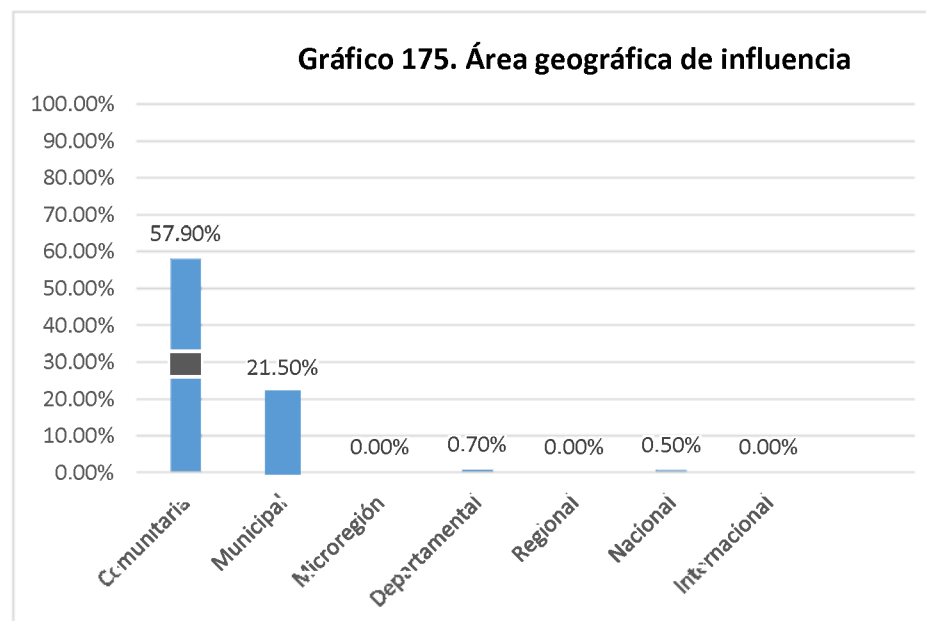

Fuente: Elaboración propia a partir de la base de datos generada para el Directorio de actores socio productivos. 2018

Entre los datos obtenidos sobre la población meta, los grupos etarios prevalecen, liderados por el grupo de personas jóvenes con 74.40%, seguido por el grupo de adolescentes con un 74.30% y muy de cerca con el grupo de niñez con 68.70%. Es de aclarar que varias organizaciones trabajando para la comunidad, detallaron su población meta de manera etaria, y otros centran en mencionar que su población es la comunidad como un todo. En el gráfico siguiente se presentan los resultados para la población meta.