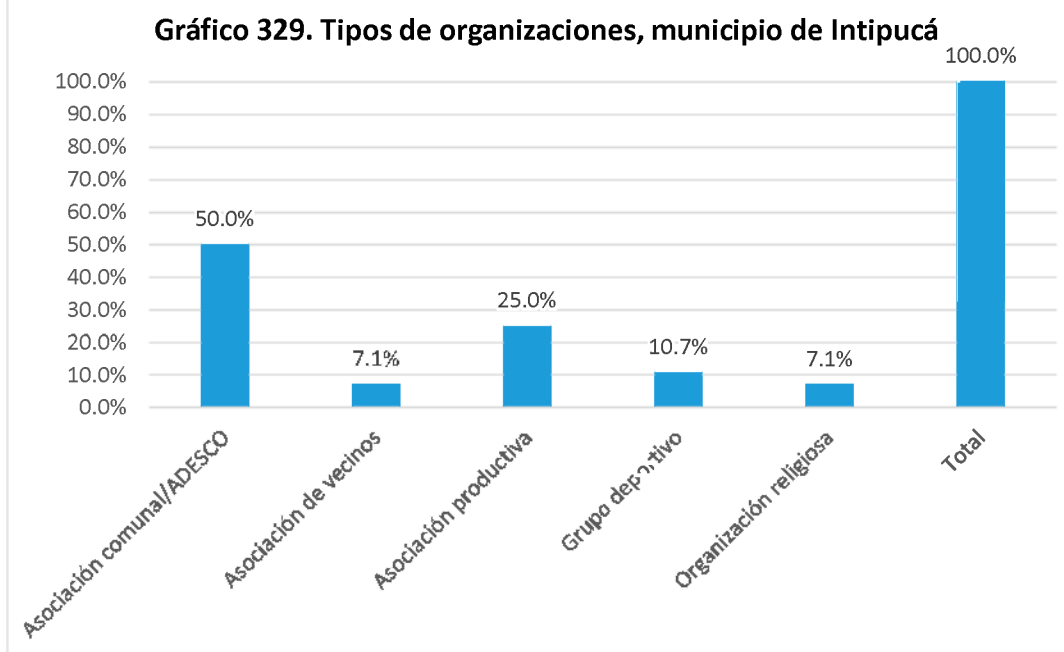

Nombre de la organización	Tipo de organización:	SIGLAS	Dirección, Teléfonos y celular, E-mail	Contacto Nombres	Área geográfica de influencia	Población meta	Eje temático
Asociación de Ganaderos del Sauce	Asociación productiva	A.G.A.E.S de R.L.	Cantón Canaire 2656-0196	Gladis Esperanza Rubio	Comunitaria	Población adulta	Económico-productivo
Asociación Cooperativa de Producción Agropecuaria de Ahorro y Crédito La Oriental	Asociación productiva		Santón Santa Rosita	Santos Alfonso Yáñez	Comunitaria	Emprendimientos económicos, sectores agropecuarios	Económico-productivo
Asociación Agropecuaria GANADEROS EL SAUCE DE R.L.	Asociación productiva	AGAES	El Sauce, La Unión 7403-5594		Municipal	Mujeres, población adulta, sectores agropecuarios	Económico-productivo

MUNICIPIO DE INTIPUCA

Fuente Elaboración propia a partir de la base de datos generada para el Directorio de actores socio productivos. 2018