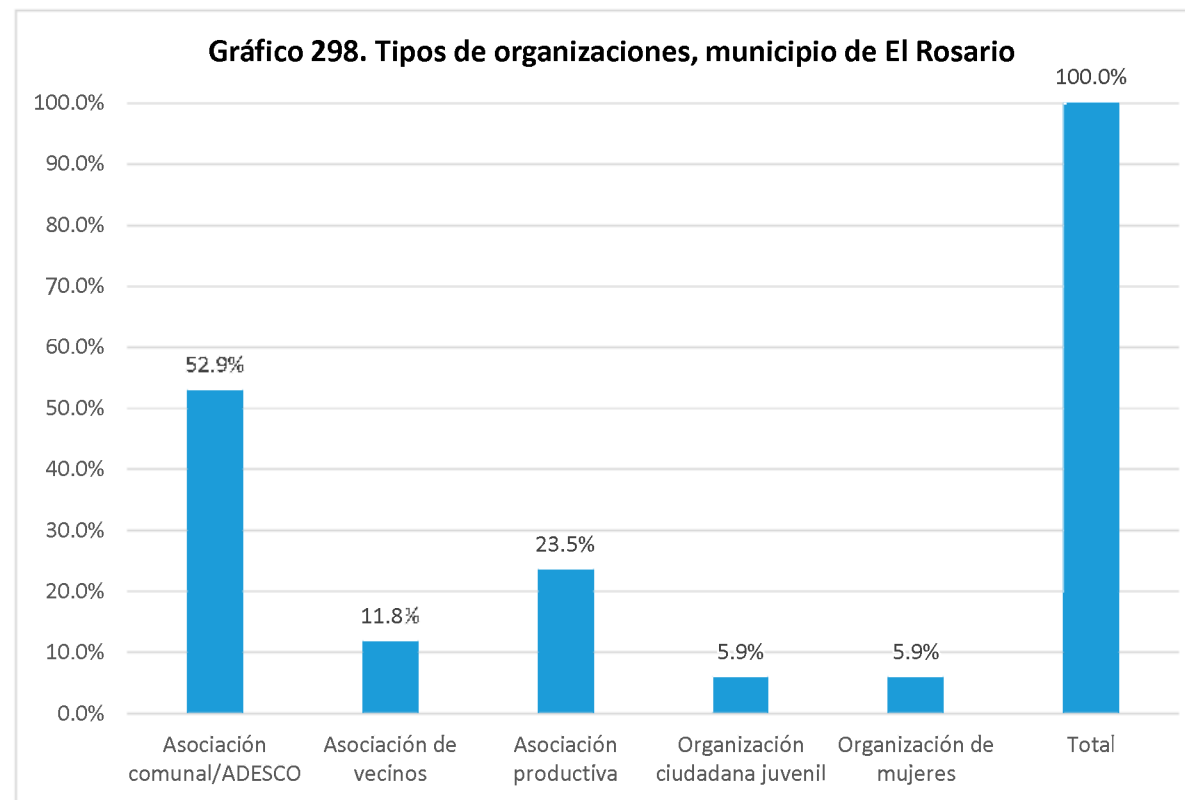

Nombre de la organización	Tipo de organización	SIGLAS	Dirección, Teléfonos y celular, E-mail	Contacto Nombres	Area geográfica de influencia	Población meta	Eje temático
Emprendedoras De Morazán de R.L.							

MUNICIPIO DE EL ROSARIO

Fuente: Elaboración propia a partir de la base de datos generada para el Directorio de actores socio productivos. 2018