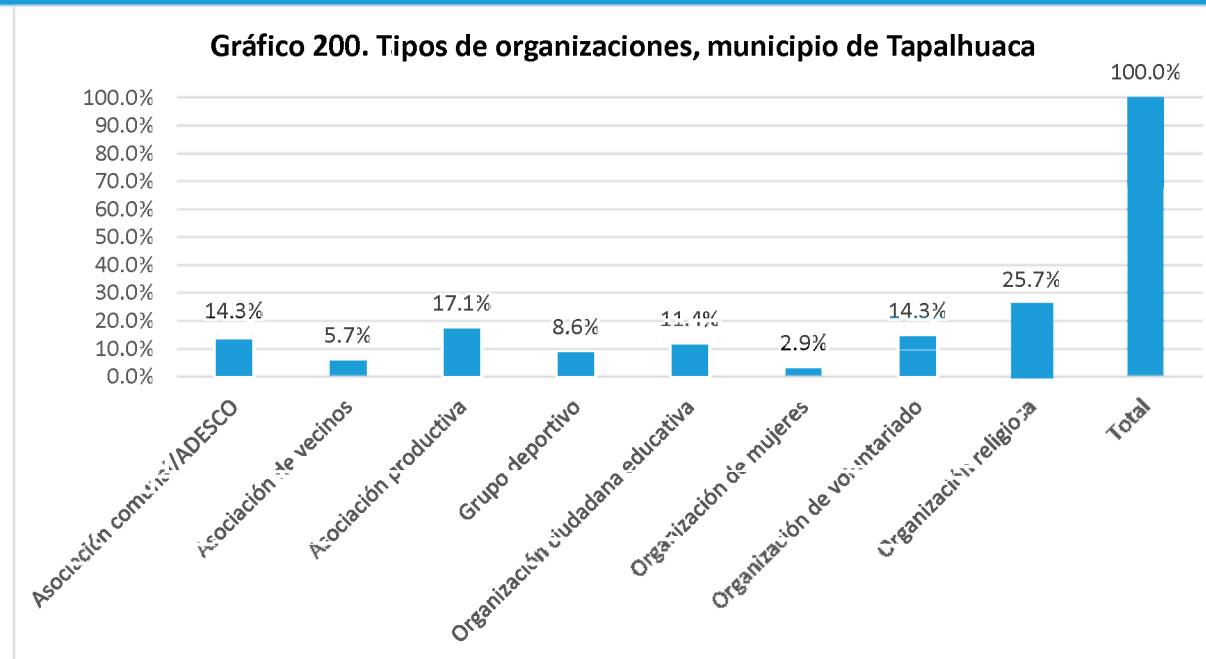

Nombre de la organización	Tipo de organización:	SIGLAS	Dirección, Teléfonos y celular, E-mail	Contacto Nombres	Área geográfica de influencia	Población meta	Eje temático
Asociación Cooperativa de Producción Agropecuaria y Servicios Múltiples Jalponga	Asociación productiva		Municipio de Santiago Nonualco; 7781 - 8291	José Horacio de Paz	Municipal	Emprendimientos económicos, sectores agropecuarios	Económico-productivo
Asociación Cooperativa de Producción Agropecuaria	Asociación productiva		Cantón Las Animas; 7065 - 3088	Mamerto Juárez	Comunitaria	Emprendimientos económicos, sectores agropecuarios	Económico-productivo
Asociación Cooperativa de Producción Agropecuaria y Servicios Múltiples Las Siete Joyas	Asociación productiva		Cantón Buena Vista Arrinconada	Ricardo Antonio Castillo	Comunitaria	Emprendimientos económicos, sectores agropecuarios	Económico-productivo
Asociación Cooperativa de Producción Agropecuaria Once de Abril	Asociación productiva		Municipio de Santiago Nonualco	Rogelio Martínez Martínez	Municipal	Emprendimientos económicos, sectores agropecuarios	Económico-productivo

MUNICIPIO DE TAPALHUACA

Fuente: Elaboración propia a partir de la base de datos generada para el Directorio de actores socio productivos. 2018