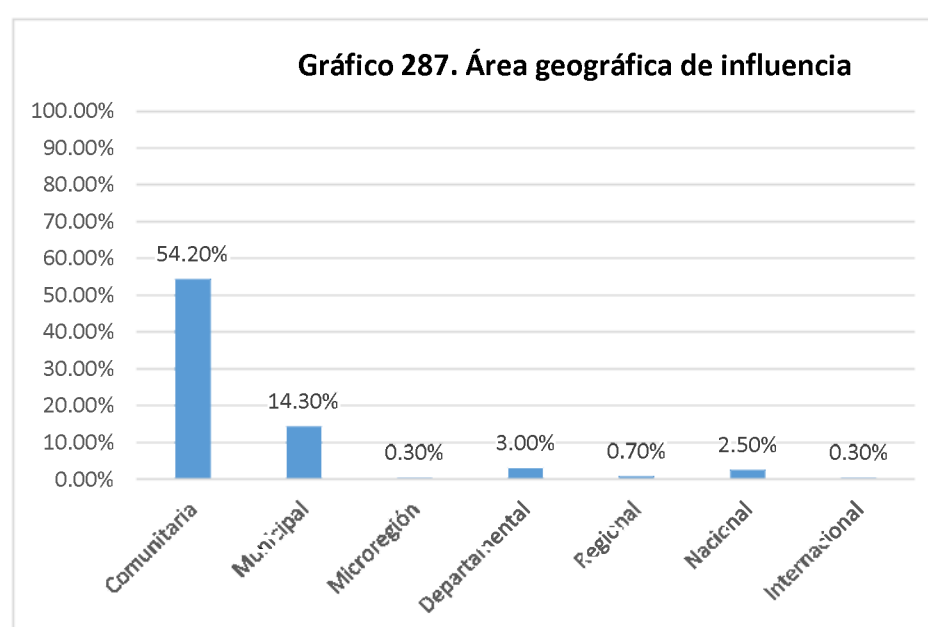

Fuente: Elaboración propia a partir de la base de datos generada para el Directorio de actores socio productivos. 2018

Entre los datos obtenidos sobre la población meta, prevalece la población etaria, liderada por el grupo de personas adultas con 41.50%. La representación del sector agropecuario obtuvo un 12.50%. Es de aclarar que varias organizaciones trabajando para la comunidad, detallaron a la población de manera etaria, y otros centraban en mencionar que su