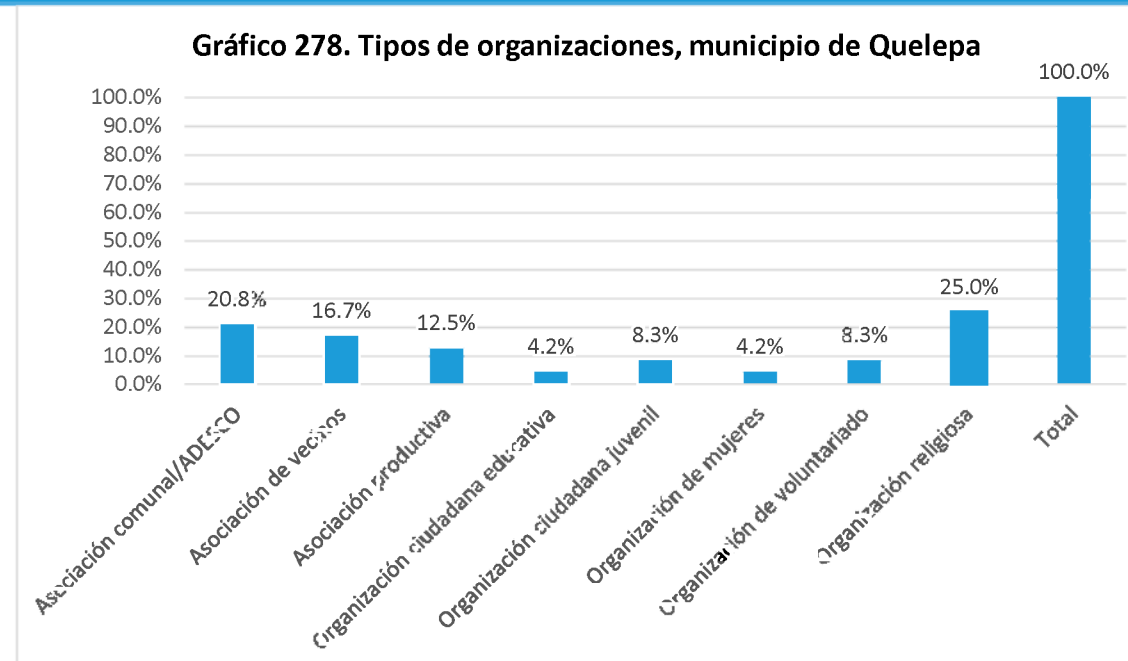

Nombre de la organización	Tipo de organización:	SIGLAS	Dirección, Teléfonos y celular, E-mail	Contacto Nombres	Área geográfica de influencia	Población meta	Eje temático
Asociación Cooperativa de Producción Agropecuaria Las Reinas de Oriente de R.L.	Asociación productiva		Municipio de Nuevo Edén de San Juan; 2511-5000	Juana Saravia Alvarado	Municipal	Mujeres, emprendimientos económicos	Económico-productivo

MUNICIPIO DE QUELEPA

Fuente: Elaboración propia a partir de la base de datos generada para el Directorio de actores socio productivos. 2018