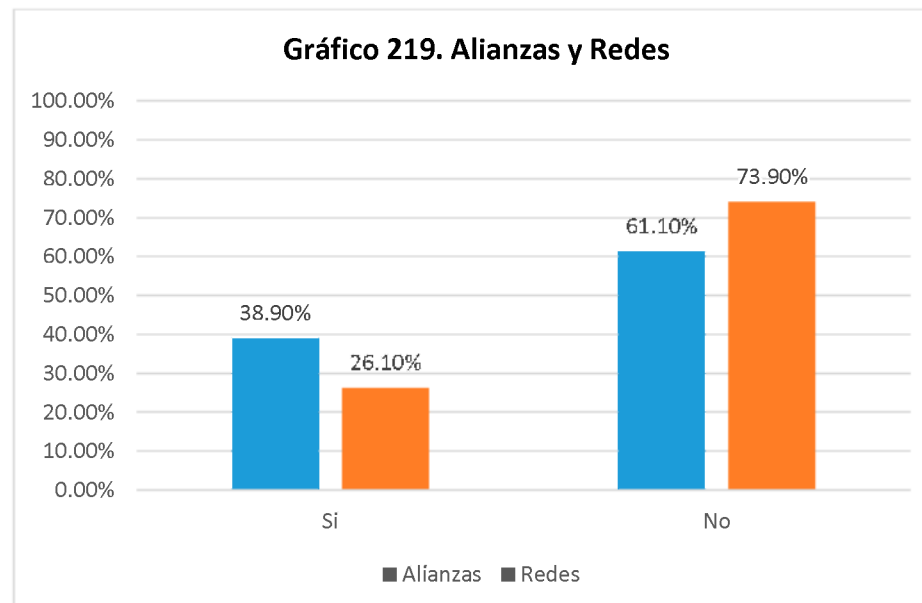

Fuente: Elaboración propia a partir de la base de datos generada para el Directorio de actores socio productivos. 2018

El tipo de alianzas y redes depende del área geográfica y de acuerdo al tejido organizativo existente en el territorio; estos detalles podrán observarse en el listado de las organizaciones agrupadas por Municipio, que se presenta a continuación.