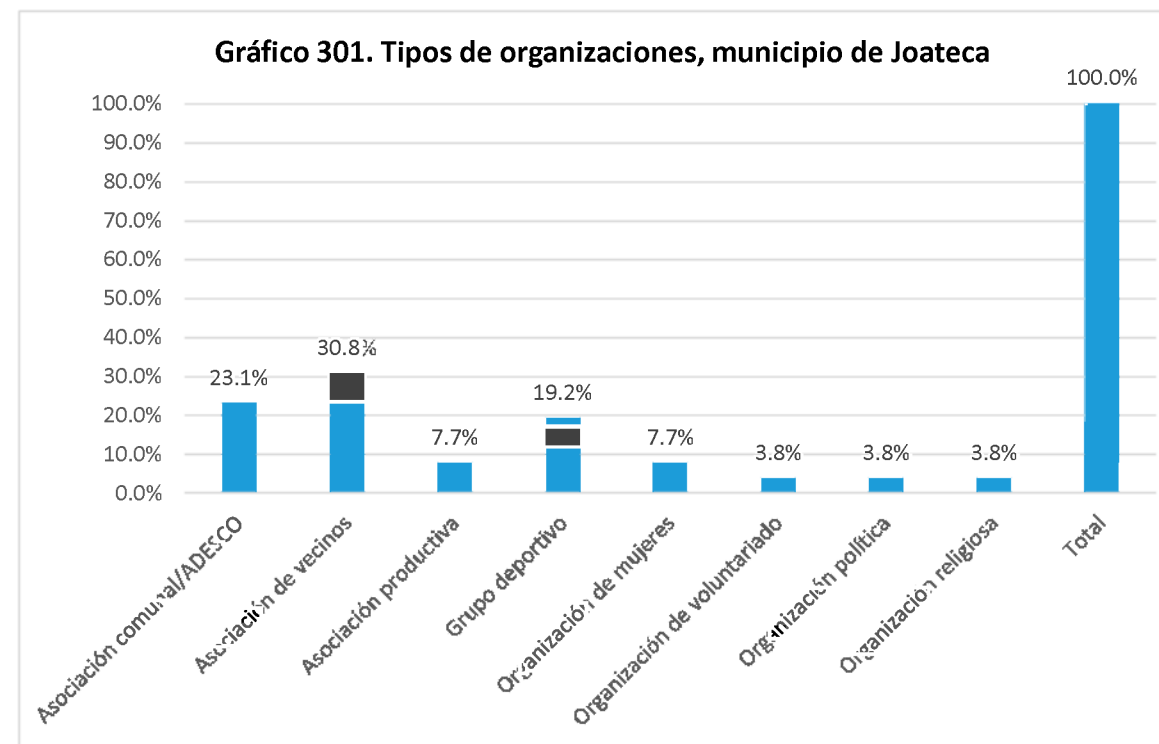

Nombre de la organización	Tipo de organización	SIGLAS	Dirección, Teléfonos y celular, E-mail	Contacto Nombres	Área geográfica de influencia	Población meta	Eje temático
Asociación de regantes El Guayabo	Asociación productiva		Caserío El Gualabo, Cantón San Bartolo	María Luisa Vígil Hernández	Comunitaria	Sectores agropecuarios	Ambiental, económico-productivo

MUNICIPIO DE JOATECA

Fuente: Elaboración propia a partir de la base de datos generada para el Directorio de actores socio productivos. 2018