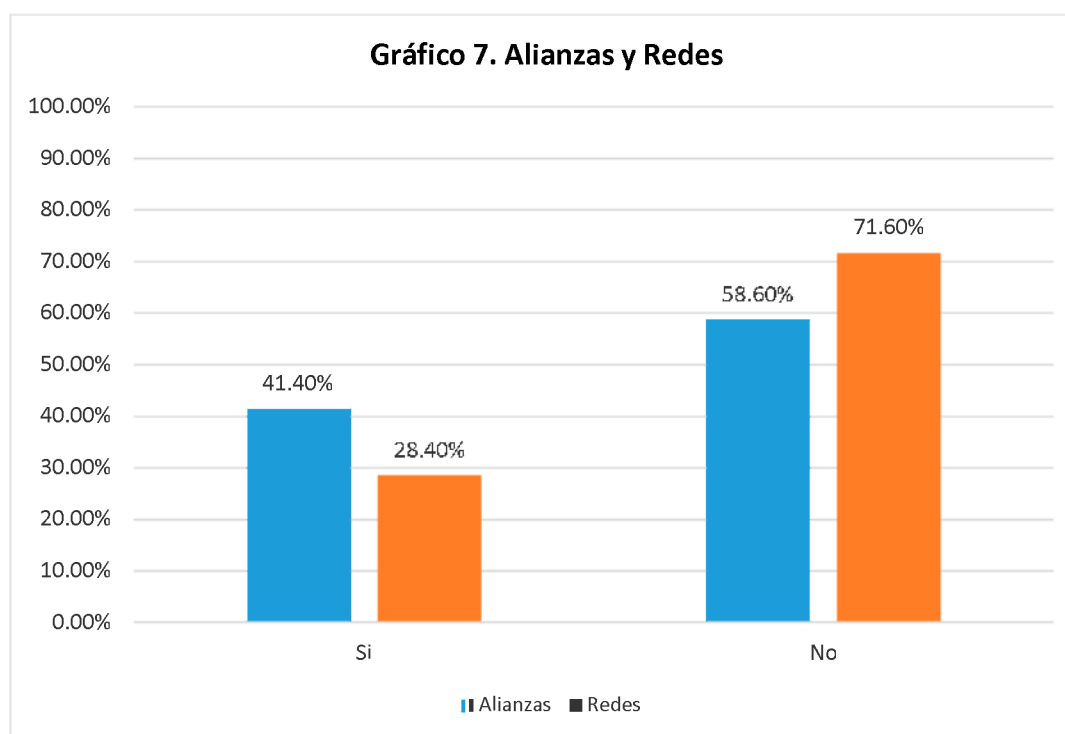

Fuente: Elaboración propia a partir de la base de datos generada para el Directorio de actores socio productivos. 2018

El tipo de alianzas y redes depende del área geográfica y de acuerdo al tejido organizativo y, estos detalles podrán observarse en el listado de las organizaciones agrupadas por departamento y municipio, el cual se presenta en el siguiente apartado.

Al revisar los datos por departamentos, en relación al área geográfica de incidencia, en el ámbito comunitario es Sonsonate, el departamento en el que se registró un 76.2% de organizaciones influenciando, seguido por Usulután; a nivel de influencia municipal es el departamento de Ahuachapán el que reporta un 56.5% de organizaciones registradas.

A nivel de influencia departamental es Cuscatlán, el departamento en el que se registró un 4.6 %, siendo el más alto; mientras que la influencia nivel nacional es el departamento de Ahuachapán, el departamento de organizaciones con un 3.1%, siendo el más alto, seguido por Morazán con 2.5%, San Salvador con un 2.3% y Cuscatlán con 2.2%. A nivel Microregional, regional e internacional, el porcentaje de organizaciones registradas es mínimo y en algunos casos es nulo. La información sobre el área geográfica de influencia, deja entrever que el Directorio reporta organizaciones con mayor influencia comunitaria y municipal.

Los datos sobre el área de influencia geográfica pueden revisarse en la tabla siguiente.