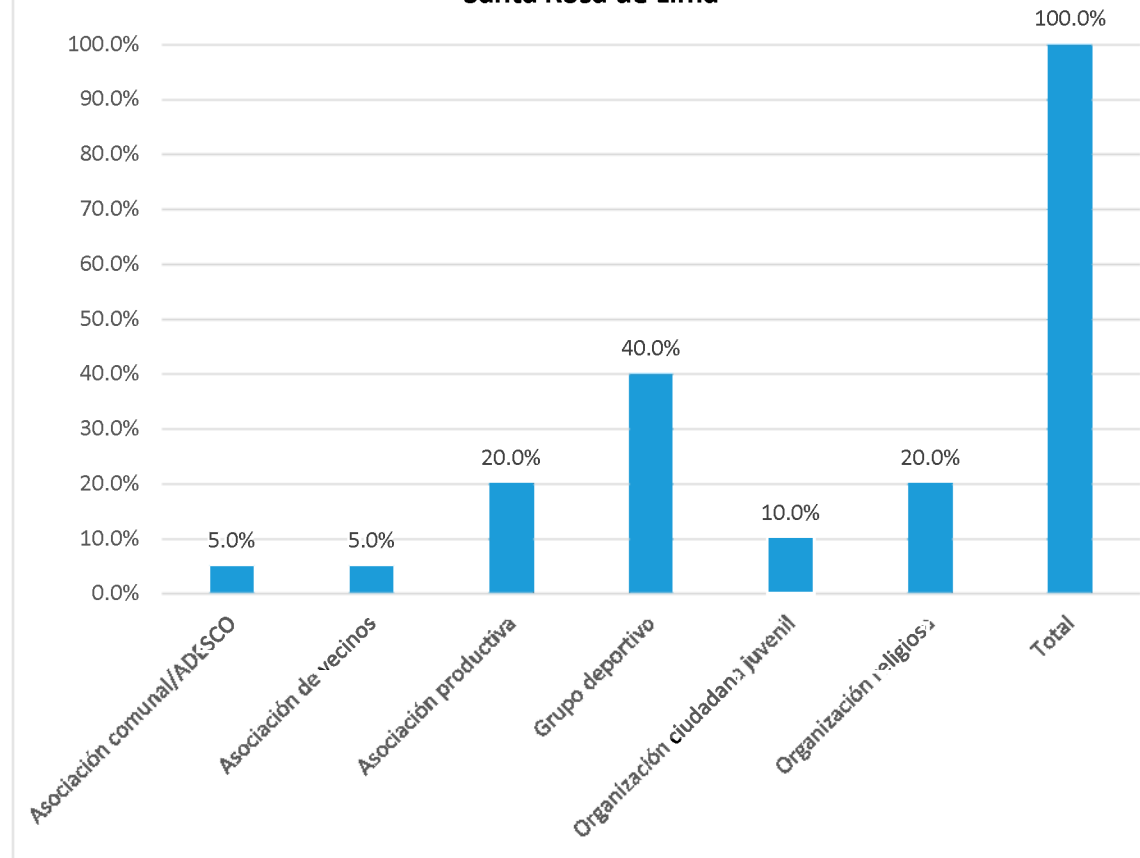

Gráfico 337. Tipos de organizaciones, municipio de Santa Rosa de Lima

Fuente Elaboración propia a partir de la base de datos generada para el Directorio de actores socio productivos. 2018

Nombre de la organización	Tipo de organización:	SIGLAS	Dirección, Teléfonos y celular, E-mail	Contacto Nombres	Área geográfica de influencia	Población meta	Eje temático
Asociación de Desarrollo Comunal La Canjura	Asociación comunal/ADESCO	S.C.A.N.	Caserío Las Flores, Cantón Mojones 7247-1341	Carmen Antonio Flores	Comunitaria	Niñez, adolescentes, jóvenes, mujeres, población adulta, personas adultas mayores	Social, Ambiental