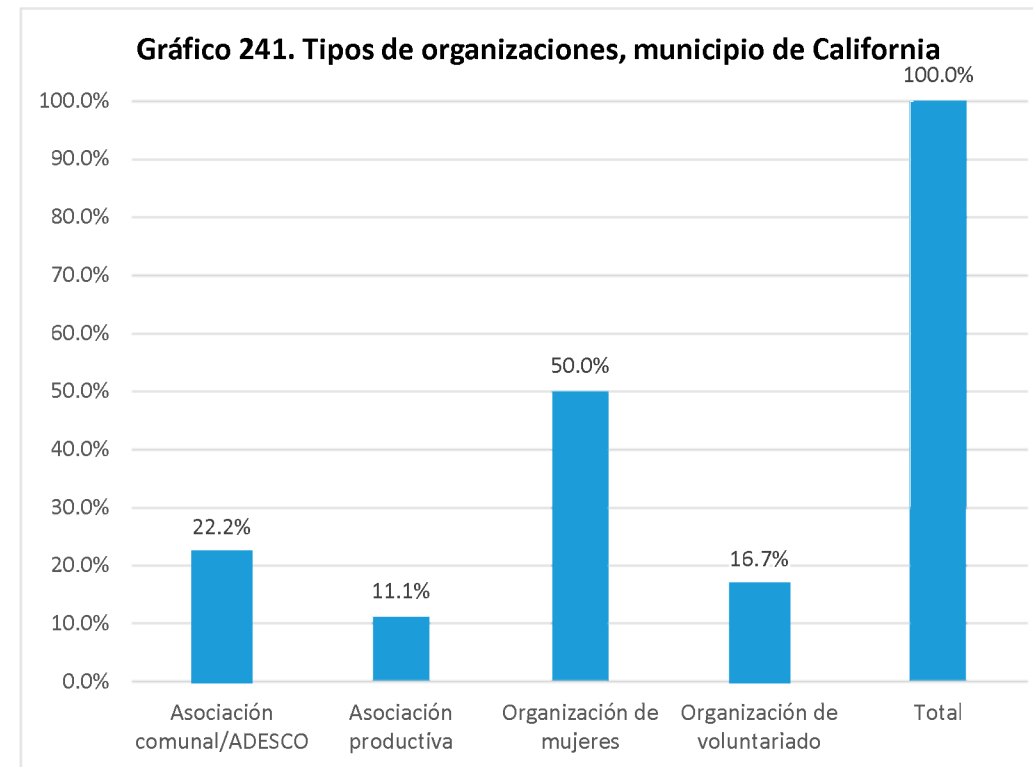

Fuente Elaboración propia a partir de la base de datos generada para el Directorio de actores socio productivos. 2018