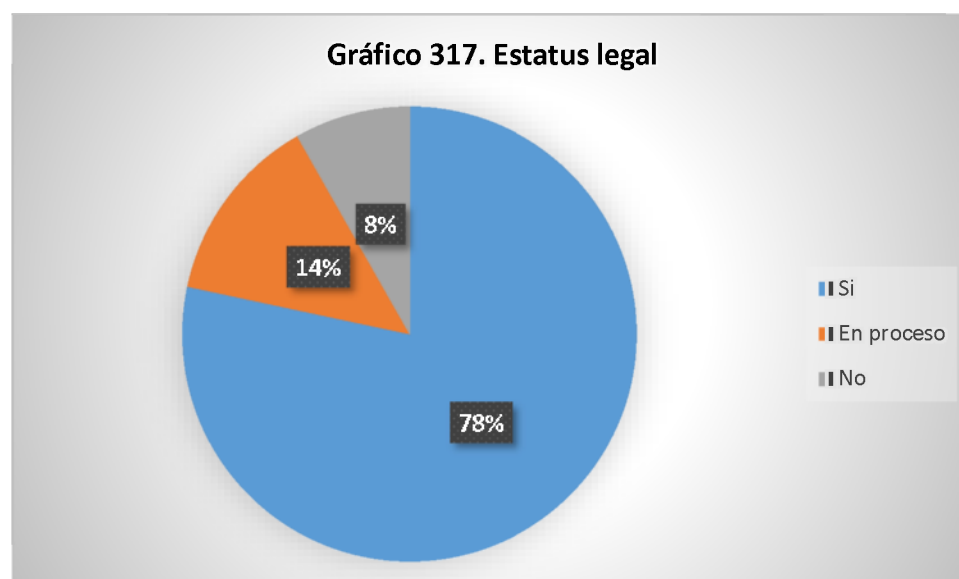

Fuente Elaboración propia a partir de la base de datos generada para el Directorio de actores socio productivos. 2018

En relación al área geográfica de influencia se obtuvo que el área comunitaria prevalece con un 18.80% seguido por el área municipal con 12.60%. La Unión reportó organizaciones sin información sobre su área de influencia. En el gráfico siguiente se detallan los porcentajes respectivos según cobertura geográfica.