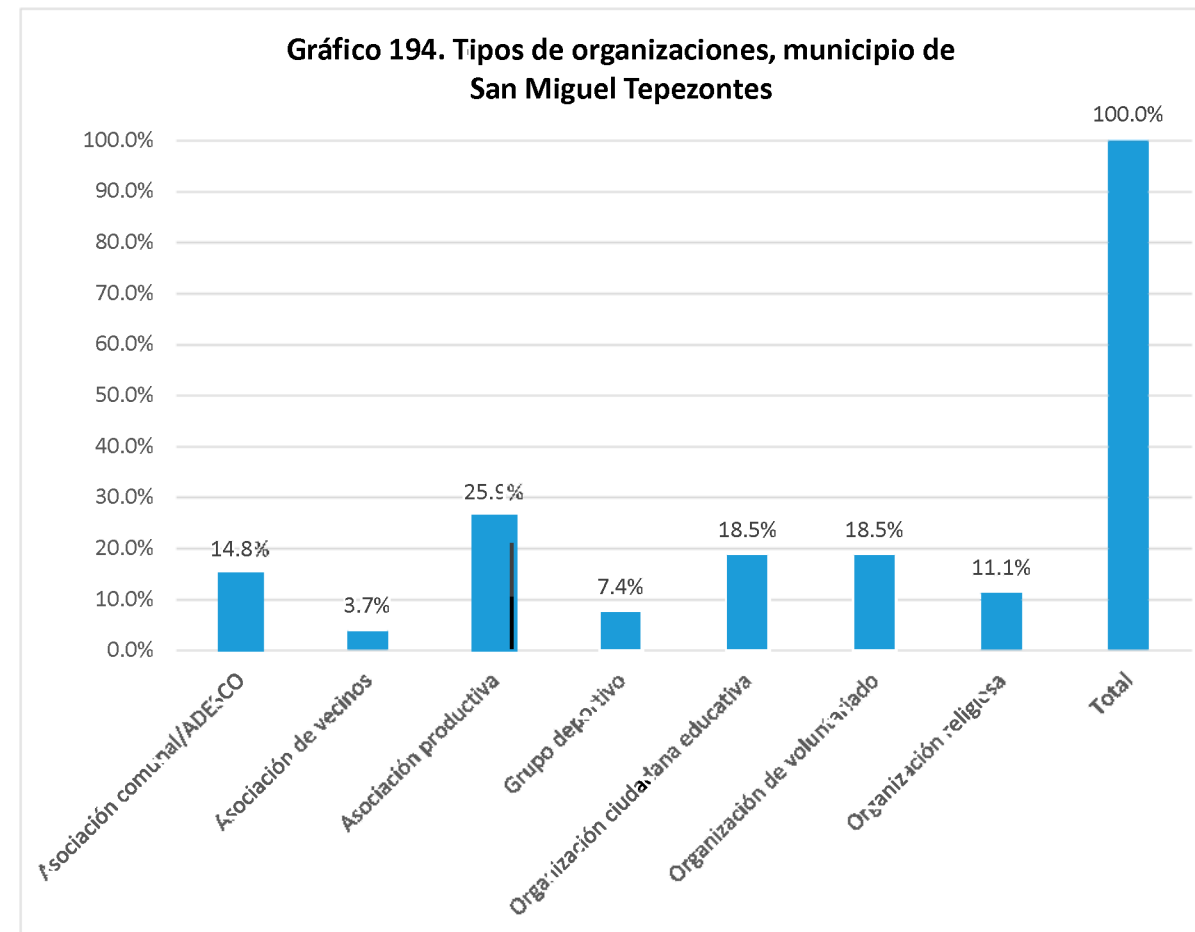

Fuente Elaboración propia a partir de la base de datos generada para el Directorio de actores socio productivos. 2018