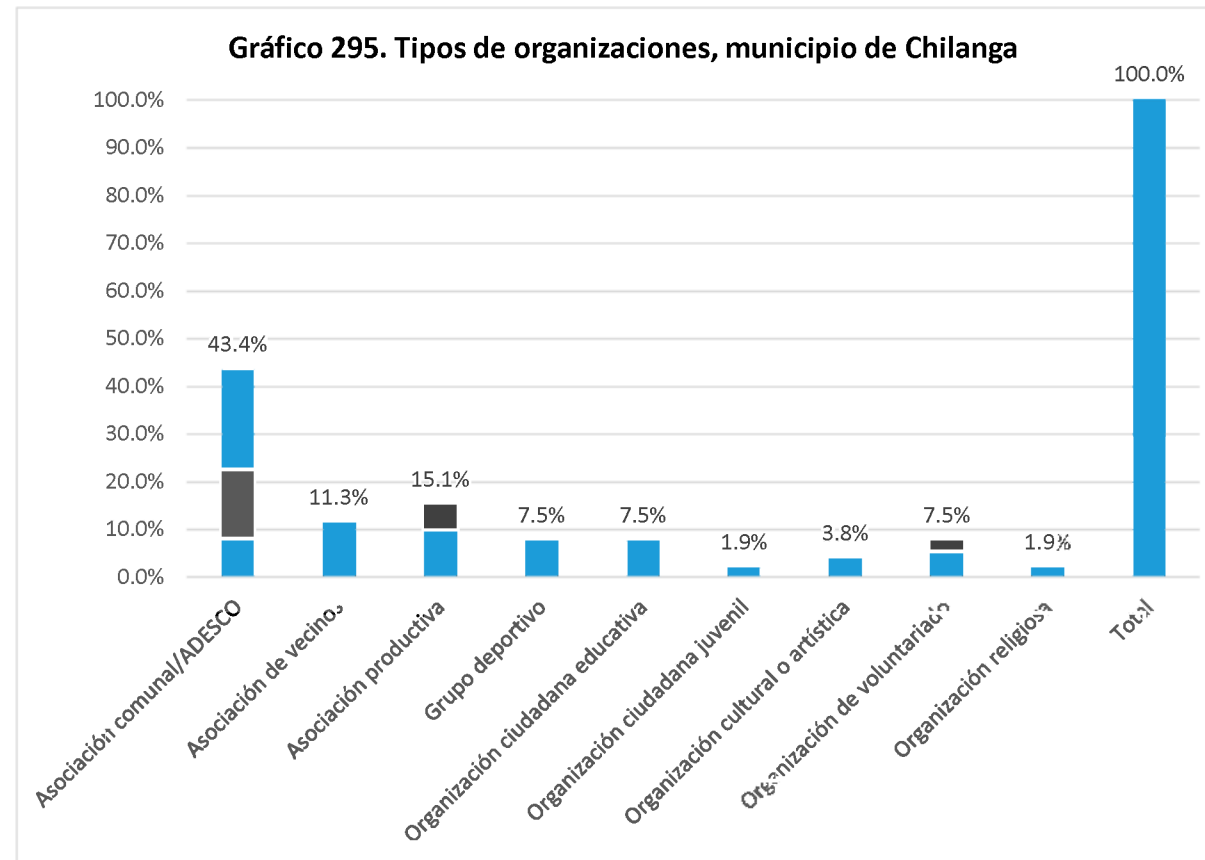

Fuente: Elaboración propia a partir de la base de datos generada para el Directorio de actores socio productivos. 2018