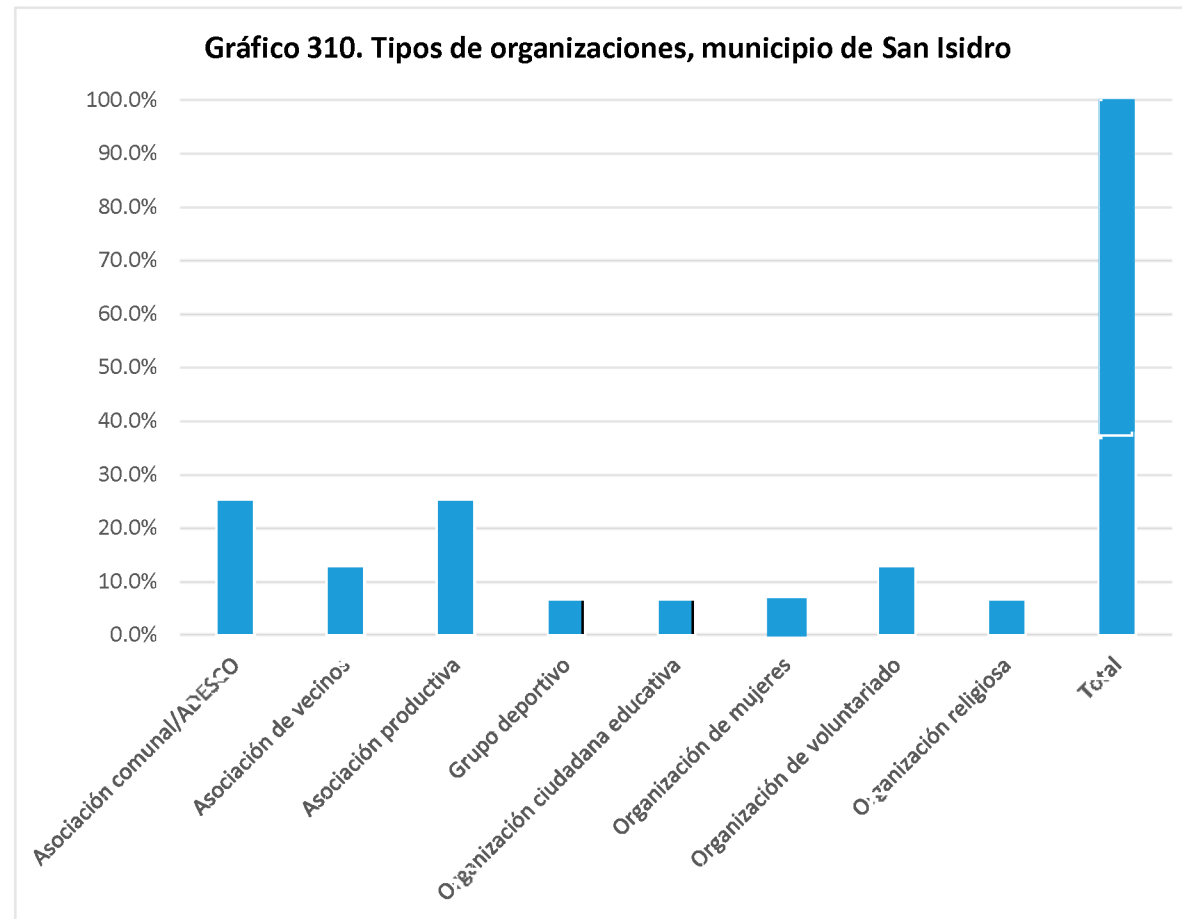

Fuente: Elaboración propia a partir de la base de datos generada para el Directorio de actores socio productivos. 2018

Nombre de la organización	Tipo de organización	SIGLAS	Dirección, Teléfonos y celular, E-mail	Contacto Nombres	Área geográfica de influencia	Población meta	Eje temático
Asociación de Desarrollo Comunal Fuente de Agua Viva	Asociación comunal/ ADESCO	ADESFAFV	Cantón Piedra Parada Caserío; Monserrat San Isidro Morazán. En Casa de Habitación de la Señora Elsa Francisca Lobo; 26839478 / 72034150	Santos Armodio Martínez			Ambiental, cultural, económico-productivo, infraestructura
Asociación de Desarrollo Comunal una Fuente en el Desierto	Asociación comunal/ ADESCO	ADECOMFDE	Cantón El Rosario, San Isidro, Morazán; 75360752	Wilman Alexis Argueta			Ambiental, social
Asociación de Desarrollo Comunal Nuevo Milenio	Asociación comunal/ ADESCO	ADESCONM	Barrio el Centro, San Isidro, Morazán; 74813906	Antonio Franco Reyes			
Asociación de Desarrollo Integral de las Mujeres de San Isidro	Asociación comunal/ ADESCO	ADIMSI	Barrio El Centro, San Isidro, Morazán 7555-3070 guadita_gv@hotmail.com	María Guadalupe García	Municipal	Mujeres	Formación y organización en prevención de la violencia e incidencia
Junta Directiva Sequia Nunca Mas	Asociación de vecinos	S.N.M	Cantón El Rosario, San Isidro, Morazán; 72347916	Juan Maximiliano Reyes Coca			Social
Junta de Agua Piedra Parada	Asociación de vecinos				Comunitaria	Comunidad	Ambiental, social
Club De Jóvenes	Grupo deportivo		Caserío El Centro, Cantón El Rosario, San Isidro, Morazán	Zulma Elizabeth Díaz			Juvenil
Consejo Directivo Escolar	Organización ciudadana educativa	C.D.E	Caserío El Copante, Cantón El Rosario San Isidro, Morazán; 79404130	Luis Alexander Guevara			Social y educación
Grupo de Comité de mujeres de ISDEMU	Organización de mujeres		Barrio El Calvario San Isidro Morazán; 7919-2929 / (Líder) 72790794 (Líderesa)	Lidia Esmeraldina Argueta			
Comité de Salud	Organización de voluntariado		Cantón Piedra Parada San Isidro Morazán Caserío Palacios Casa de Juan José Martínez Venturas 75211279	José Osmar Escobar Guevara			Cultural y jóvenes
Comité de Salud	Organización de voluntariado		Caserío El Copante, Cantón El Rosario San Isidro, Morazán; 72423670	Mauricio Argueta			Social
Iglesia Asamblea de Dios	Organización religiosa	A de D	Barrio el calvario, san Isidro; 74813906	Antonio Franco Reyes			Otros:{evangelización}