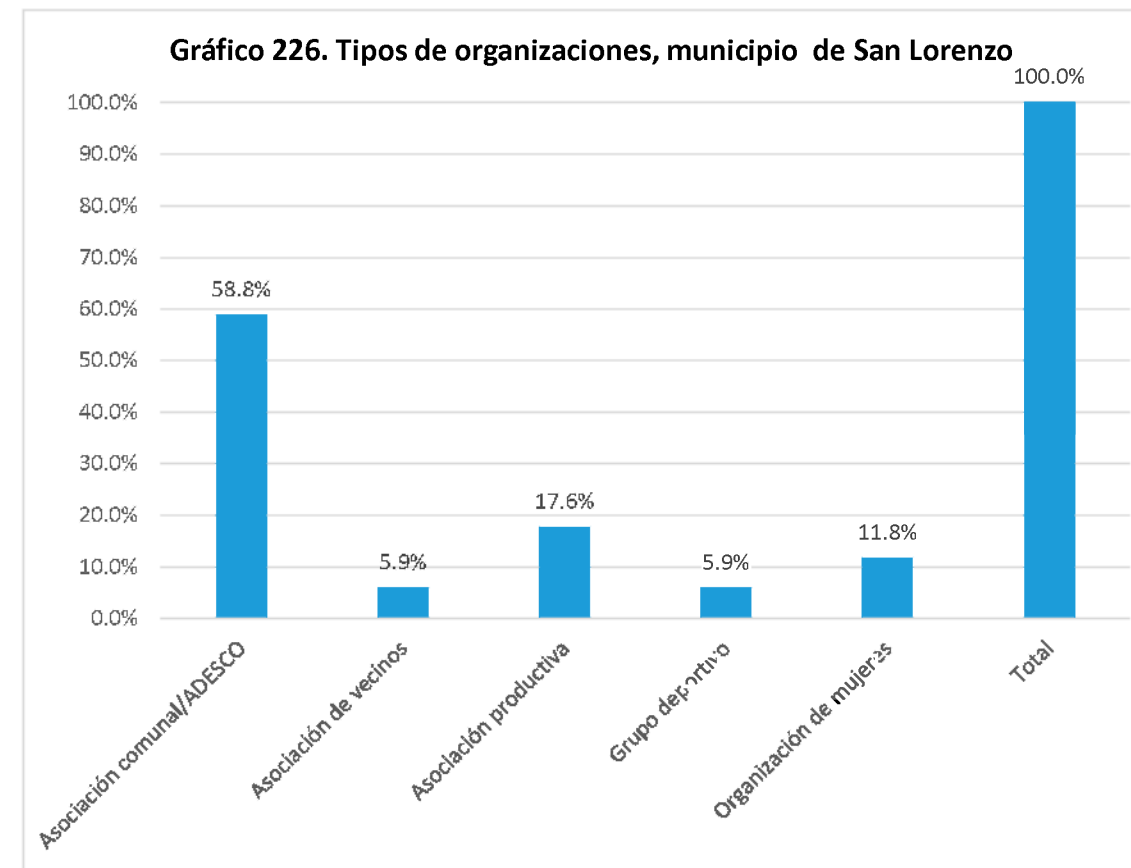

Nombre de la organización	Tipo de organización:	SIGLAS	Dirección, Teléfonos y celular, E-mail	Contacto Nombres	Área geográfica de influencia	Población meta	Eje temático
Asociación Cooperativa de Producción Agropecuaria y Pesquera Paralempina de R.L	Asociación productiva		Municipio de San Idelfonso	José Felipe Cortés	Municipal	Emprendimientos económicos, sectores agropecuarios	Económico-productivo
Frente Nacional Agrario	Asociación productiva	FNA	San Salvador; 7410-9380	Teodoro Ardoná	Nacional	Jóvenes, población adulta	Ambiental

MUNICIPIO DE SAN LORENZO

Fuente: Elaboración propia a partir de la base de datos generada para el Directorio de actores socio productivos. 2018