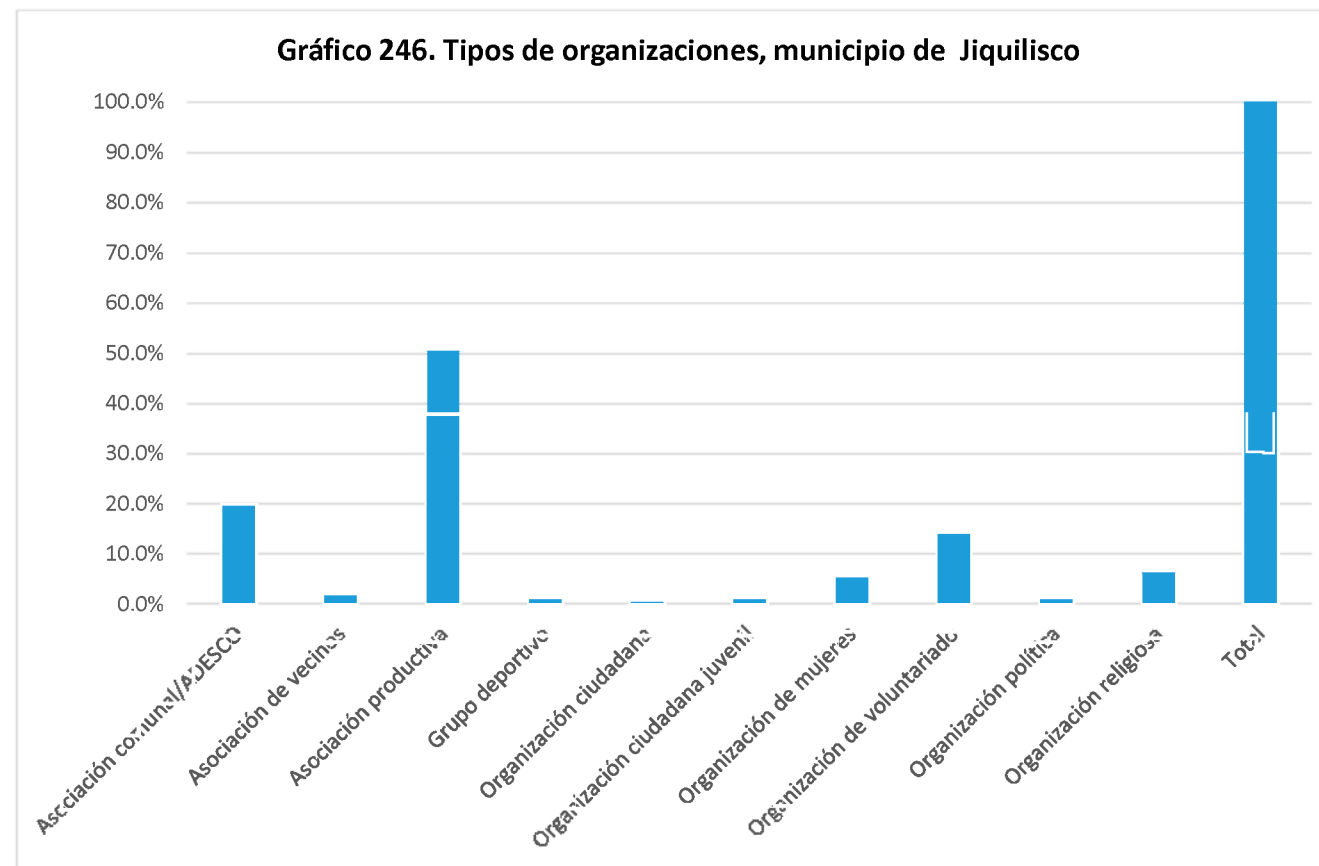

Fuente Elaboración propia a partir de la base de datos generada para el Directorio de actores socio productivos. 2018