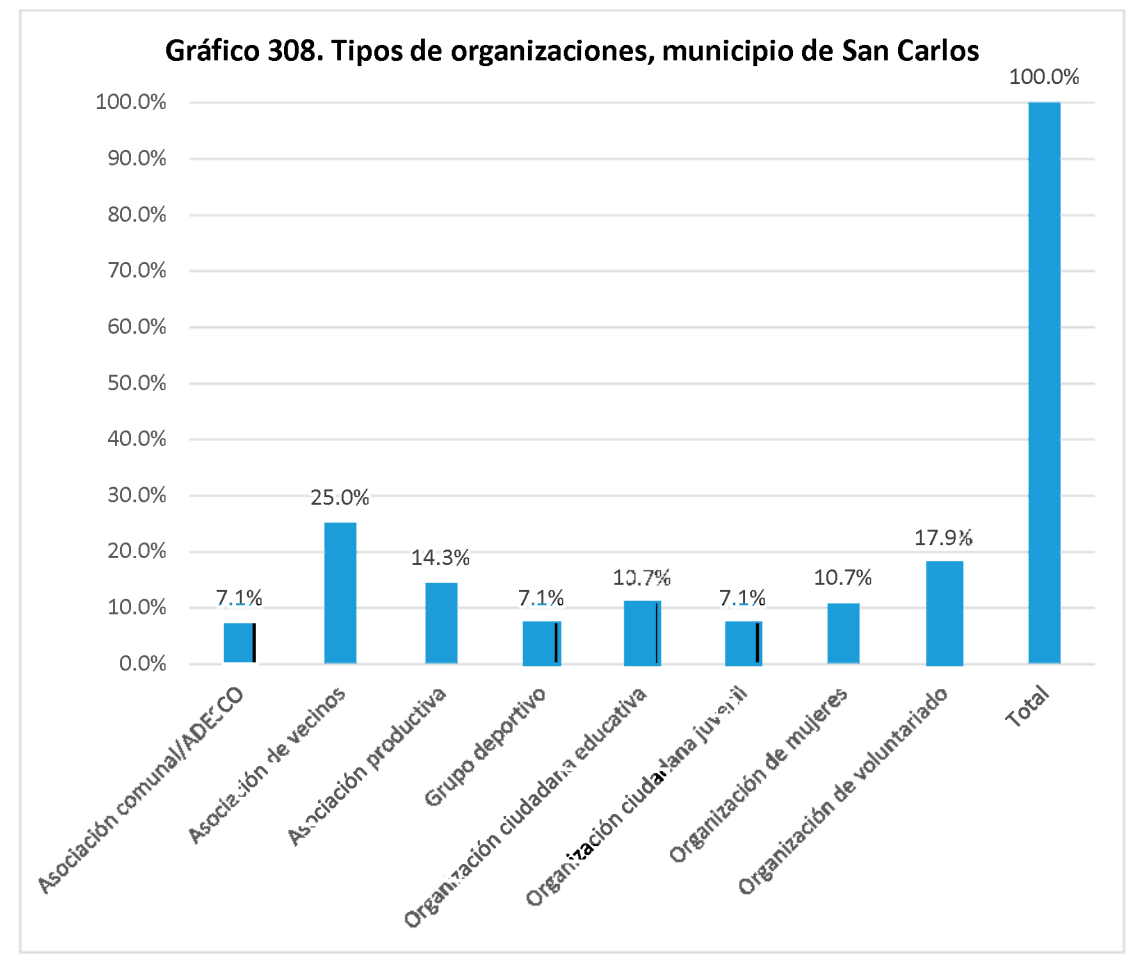

Fuente: Elaboración propia a partir de la base de datos generada para el Directorio de actores socio productivos. 2018