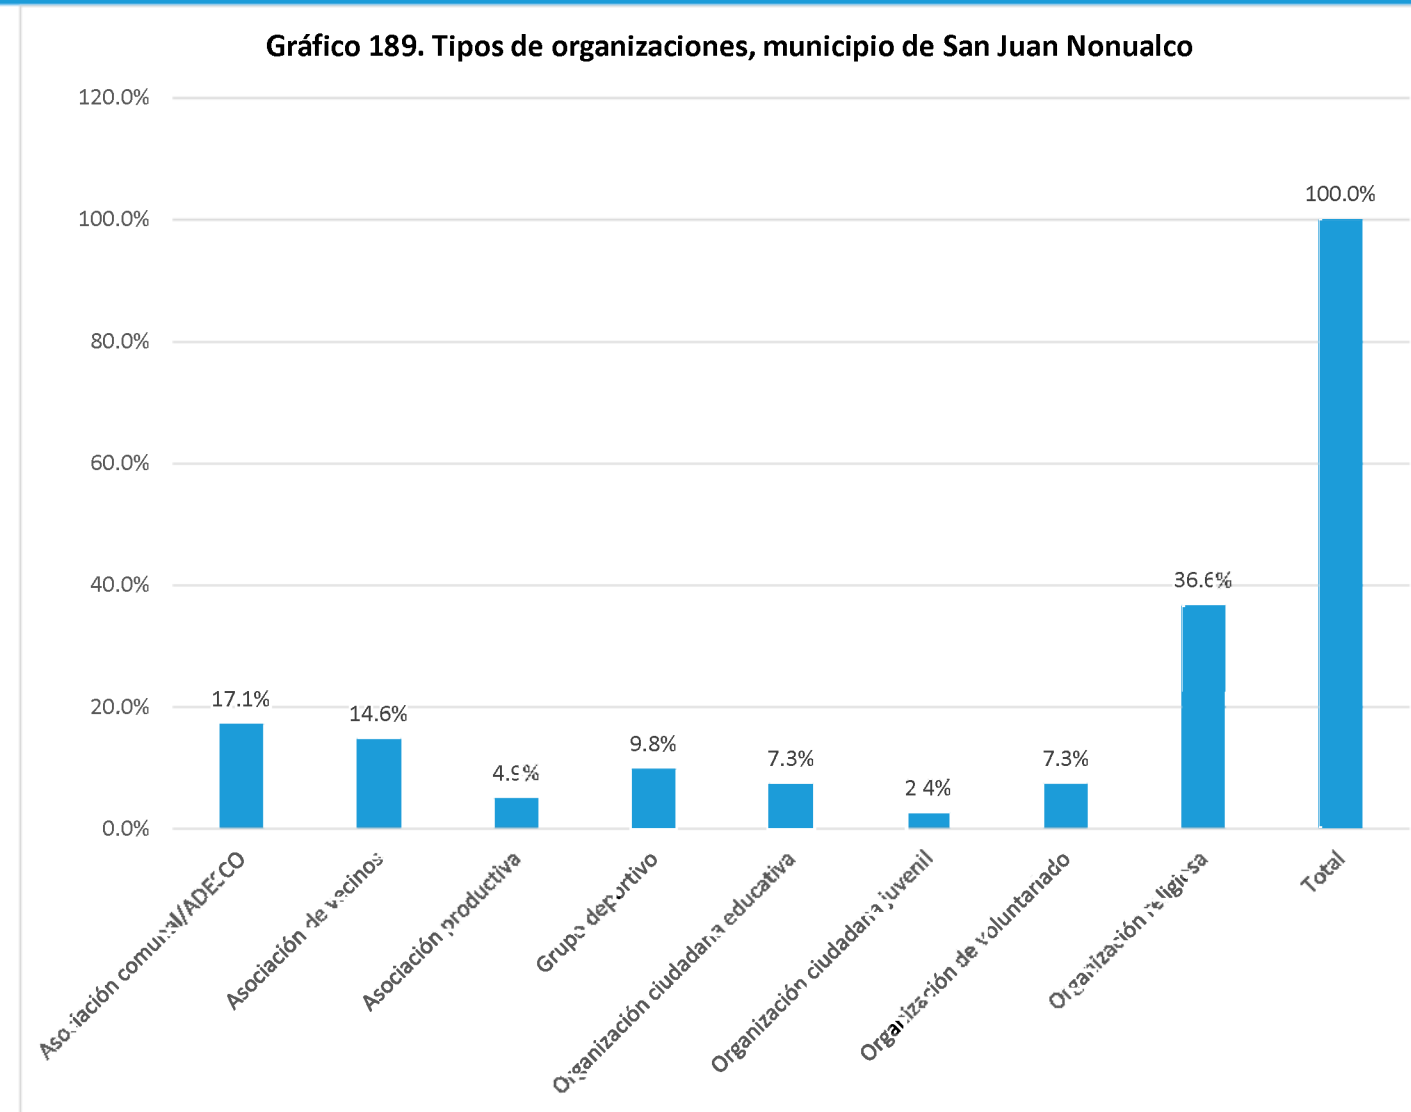

Fuente: Elaboración propia a partir de la base de datos generada para el Directorio de actores socio productivos. 2018