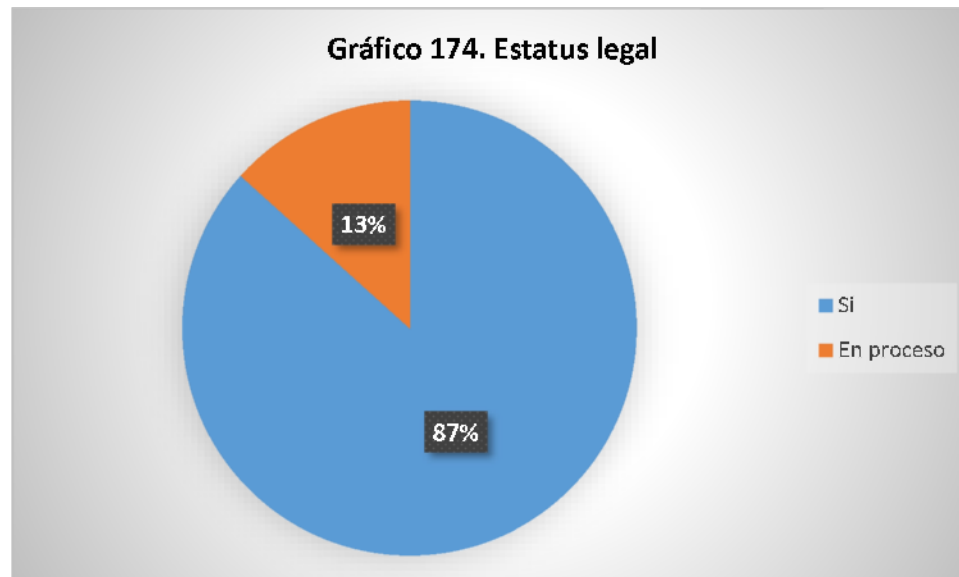

Fuente: Elaboración propia a partir de la base de datos generada para el Directorio de actores socio productivos. 2018

En relación al área geográfica de influencia se obtuvo que el área comunitaria prevalece con un 57.90% seguido por el área municipal con 21.50%; otras áreas de influencias para las organizaciones registradas, están sin cobertura en este departamento. Se aclara que las organizaciones tuvieron la opción de mencionar diversas áreas geográficas en las que están incidiendo, sobresaliendo las antes indicadas. En el gráfico siguiente se detallan los porcentajes según el área de influencia.