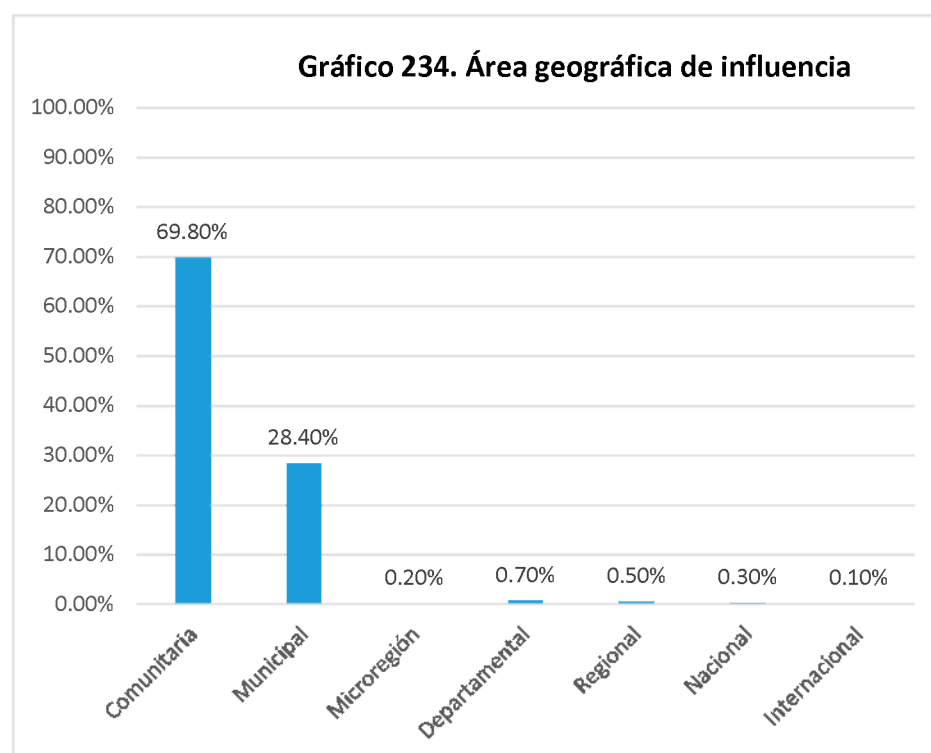

Fuente Elaboración propia a partir de la base de datos generada para el Directorio de actores socio productivos. 2018

Entre los datos obtenidos sobre la población meta, los grupos etarios prevalecen, liderados por el grupo de personas mujeres con 48.20%, mientras que el sector productivo obtuvo un 43.50%. Es de aclarar que varias organizaciones trabajando para la comunidad, detallaron a la población de manera etaria, y otros centran en mencionar que su población meta es la comunidad como un todo. En el gráfico 235 se presentan los resultados para la población meta.