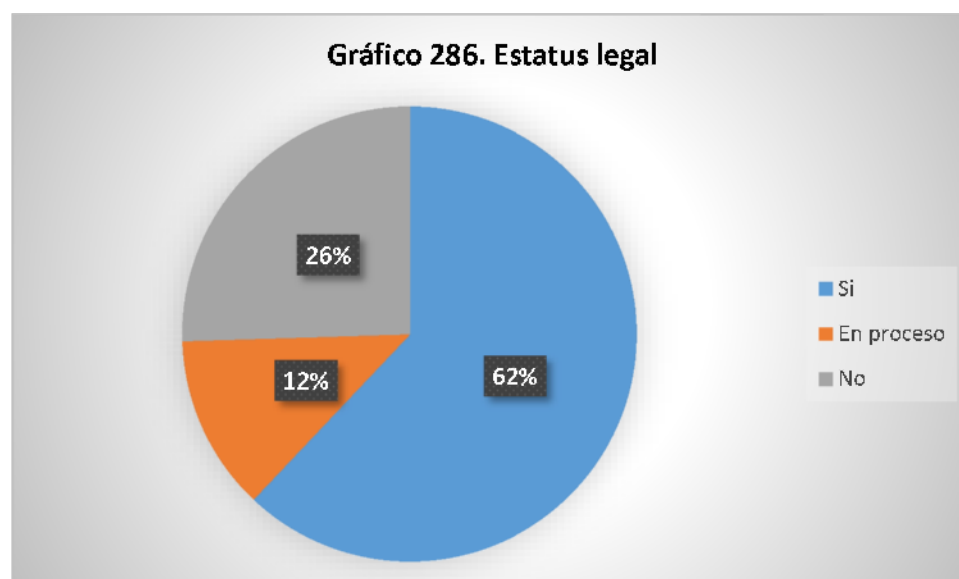

Fuente: Elaboración propia a partir de la base de datos generada para el Directorio de actores socio productivos. 2018

En relación al área geográfica de influencia se obtuvo que el área comunitaria prevalece con un 54.20% seguido por el área municipal con 14.30%. En el gráfico siguiente se detallan los porcentajes según el área de influencia.