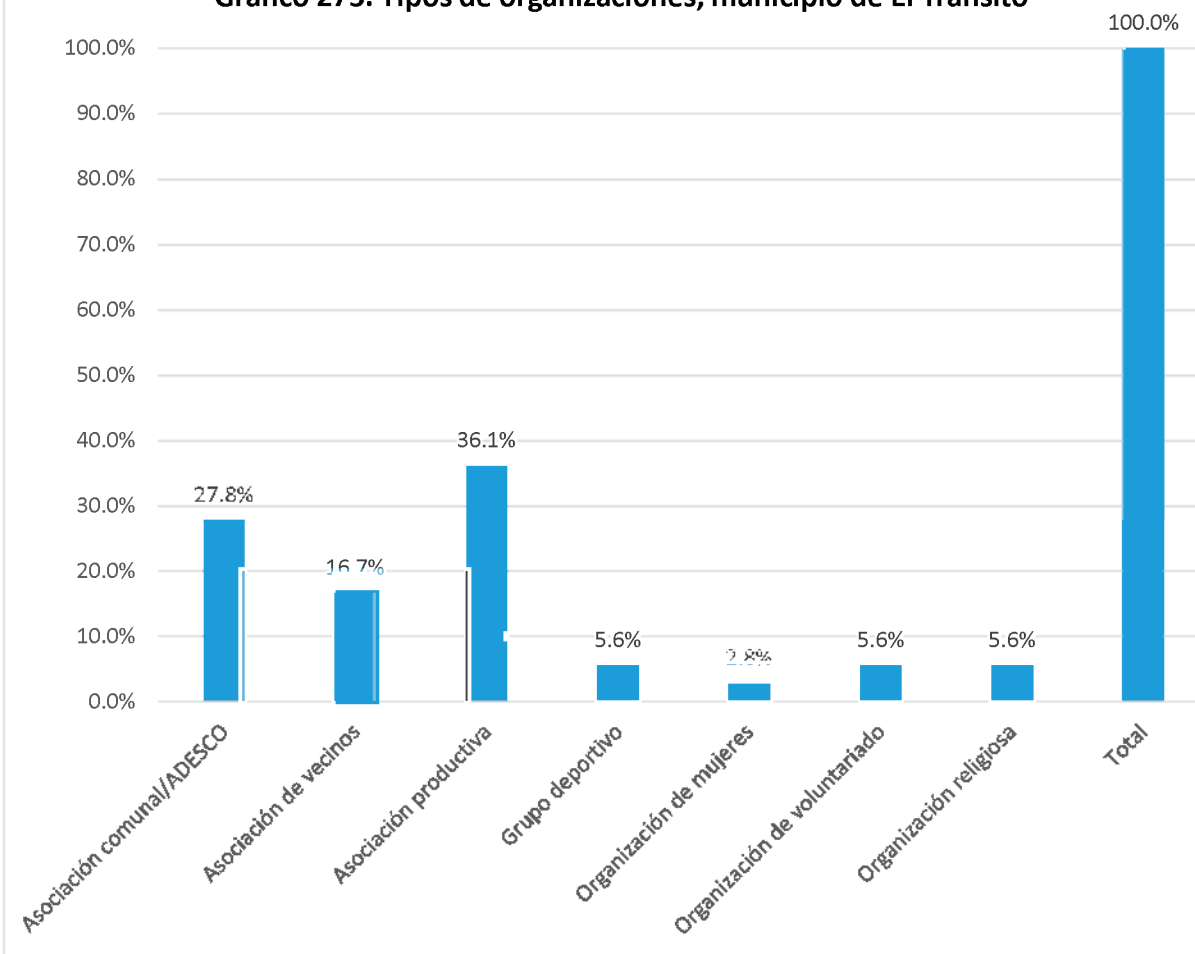

Gráfico 273. Tipos de organizaciones, municipio de El Tránsito

Fuente Elaboración propia a partir de la base de datos generada para el Directorio de actores socio productivos. 2018