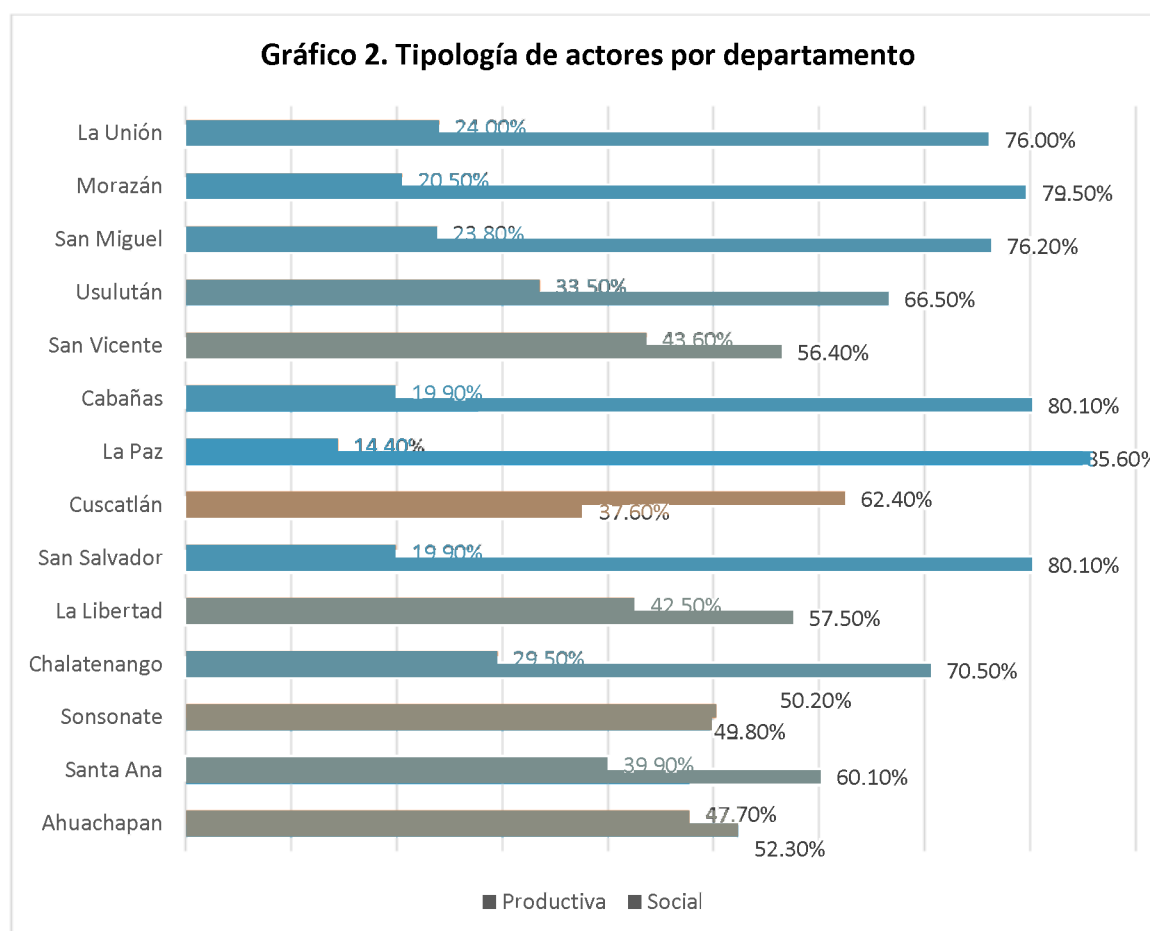

Fuente: Elaboración propia a partir de la base de datos generada para el Directorio de actores socio productivos. 2018

De la tabla anterior se obtiene que, entre las expresiones organizativas registradas, son las de carácter social las que sobresalen en todos los departamentos, con excepción del departamento de Sonsonate y Ahuachapán, en los que ambos tipos de organizaciones sociales y productivas se equilibran.

Datos relacionados con el tipo de específico de organización indican que las Asociaciones de Desarrollo Comunitario sobresalen con un 33.0%, seguido por las productivas con un 31.13%. Para detalle observe la tabla 2.