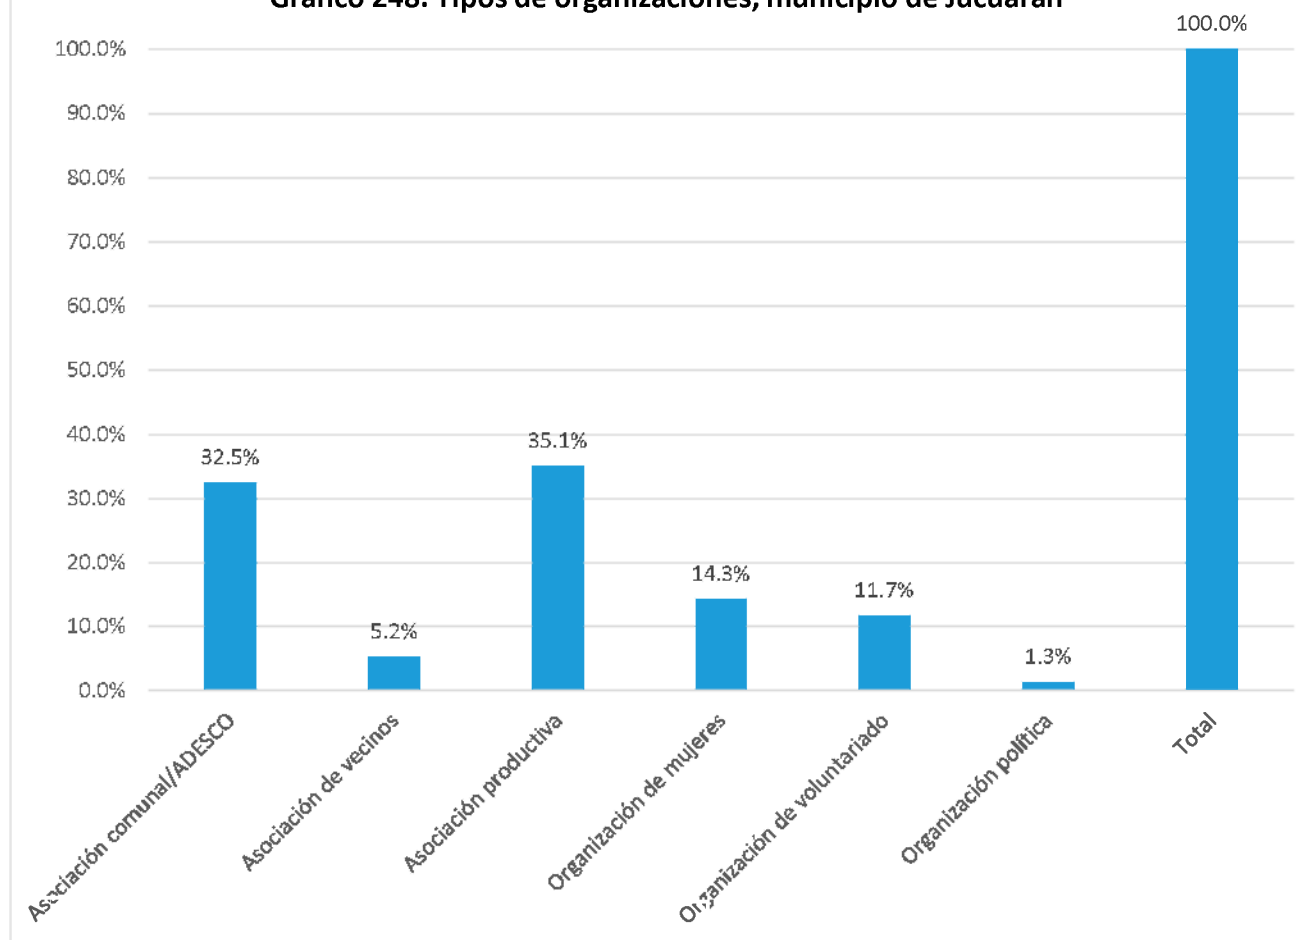

Gráfico 248. Tipos de organizaciones, municipio de Jucuarán

Fuente Elaboración propia a partir de la base de datos generada para el Directorio de actores socio productivos. 2018