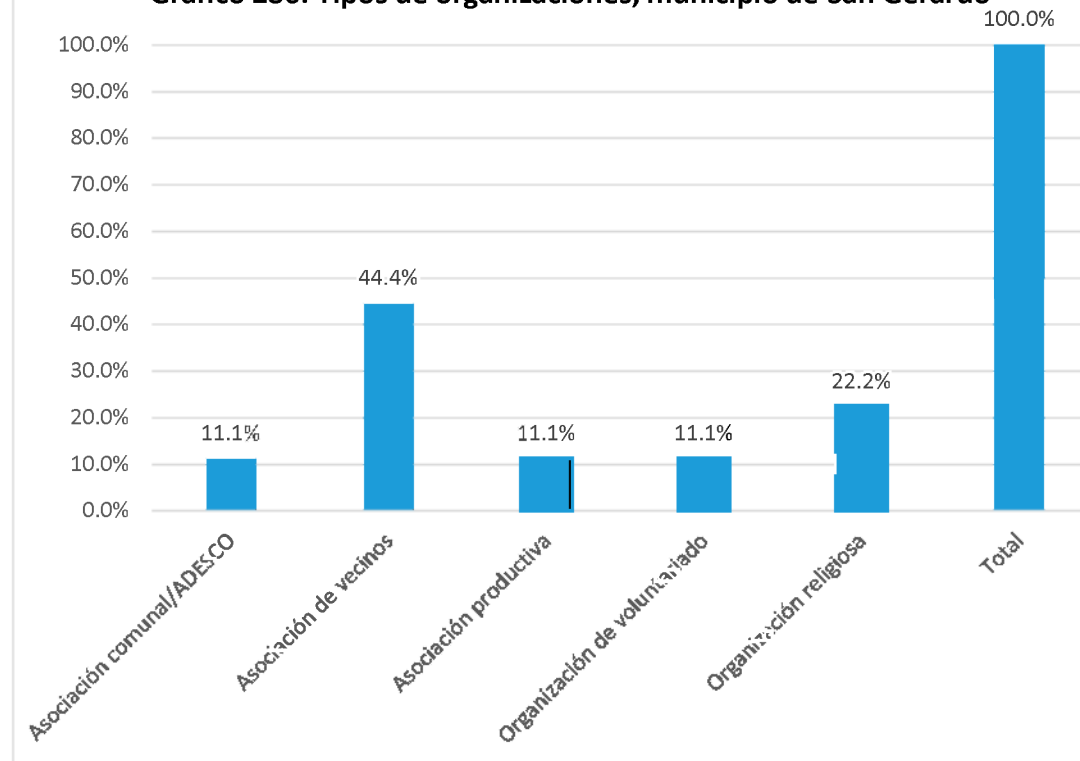

Gráfico 280. Tipos de organizaciones, municipio de San Gerardo

Fuente Elaboración propia a partir de la base de datos generada para el Directorio de actores socio productivos. 2018