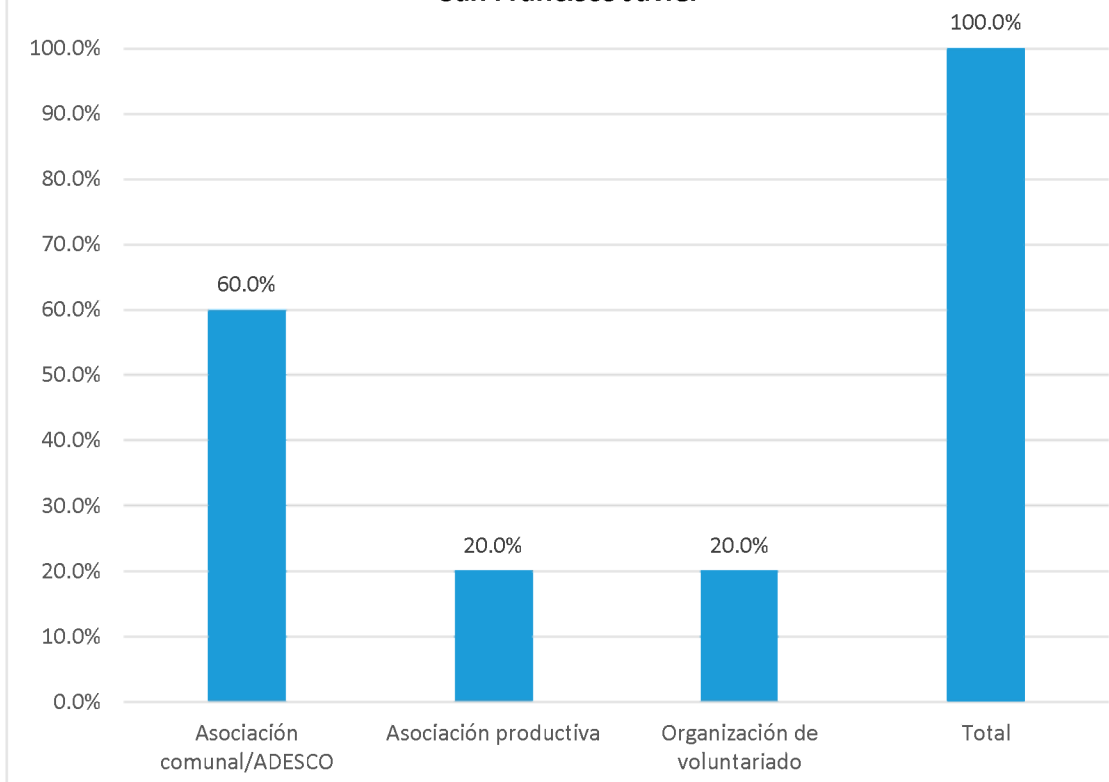

Gráfico 256. Tipos de organizaciones, municipio de San Francisco Javier

Fuente Elaboración propia a partir de la base de datos generada para el Directorio de actores socio productivos. 2018