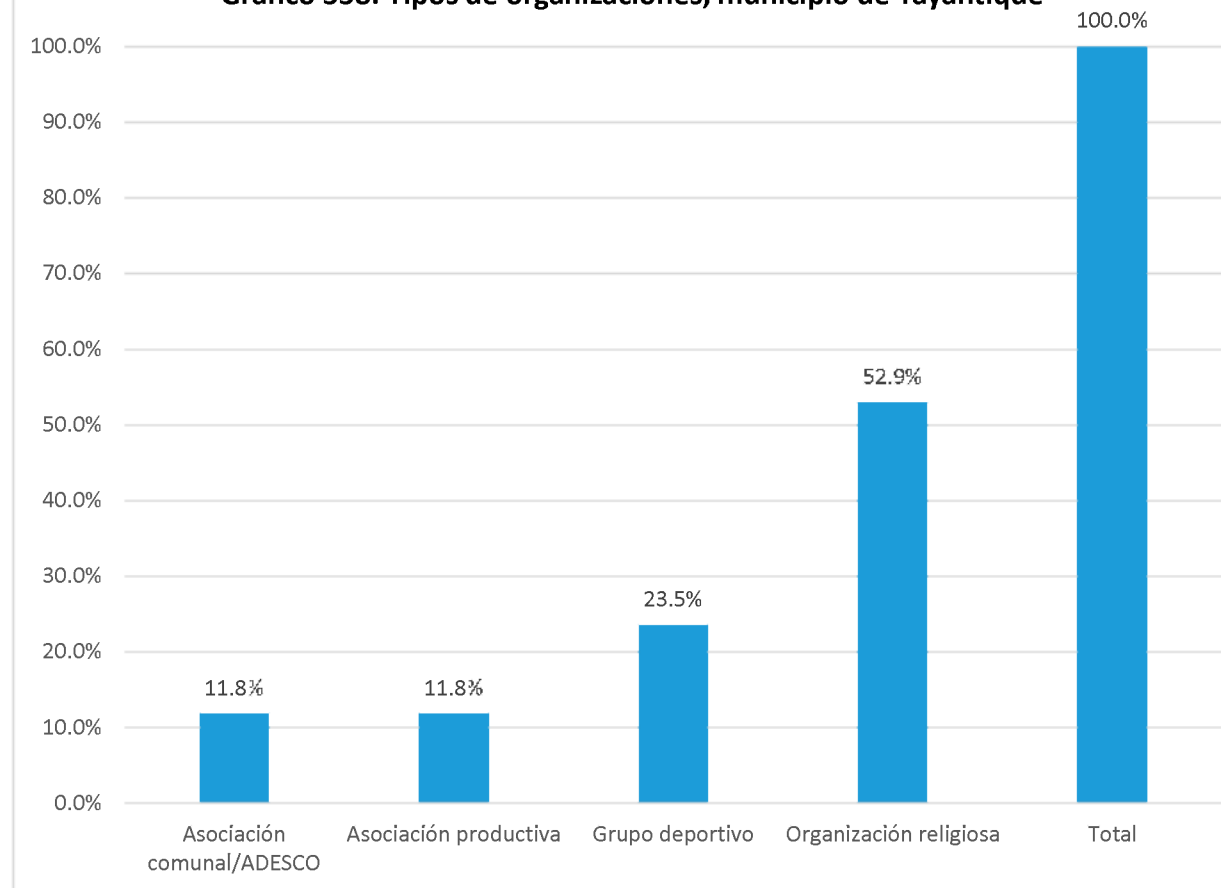

Gráfico 338. Tipos de organizaciones, municipio de Yayantique

Fuente Elaboración propia a partir de la base de datos generada para el Directorio de actores socio productivos. 2018

Nombre de la organización	Tipo de organización:	SIGLAS	Dirección, Teléfonos y celular, E-mail	Contacto Nombres	Área geográfica de influencia	Población meta	Eje temático