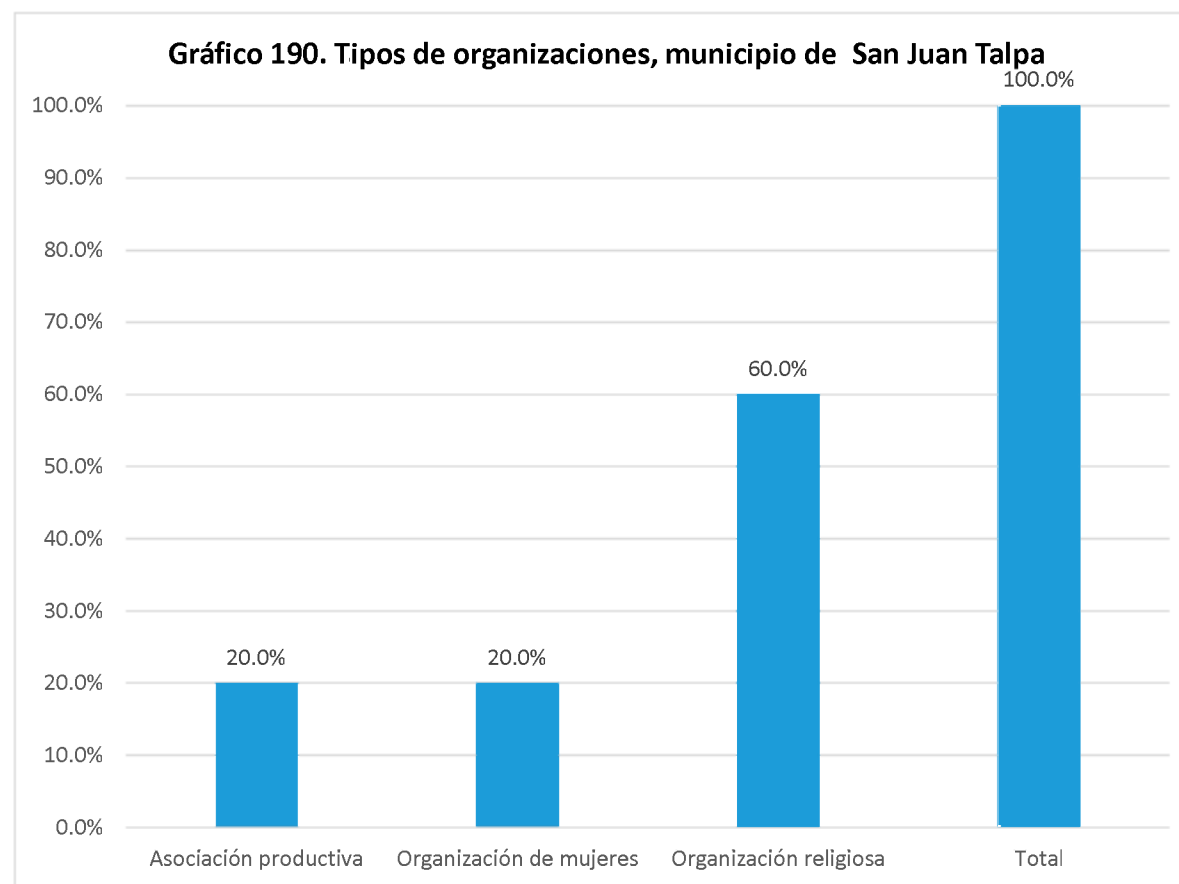

Nombre de la organización	Tipo de organización:	SIGLAS	Dirección, Teléfonos y celular, E-mail	Contacto Nombres	Área geográfica de influencia	Población meta	Eje temático
Asociación Agropecuaria La Vaquita de R.L.	Asociación productiva	ASAV	San Juan Nonualco, La Paz 7613-2566		Municipal	Mujeres, población adulta, sectores agropecuarios	Económico-productivo

MUNICIPIO DE SAN JUAN TALPA

Fuente Elaboración propia a partir de la base de datos generada para el Directorio de actores socio productivos. 2018