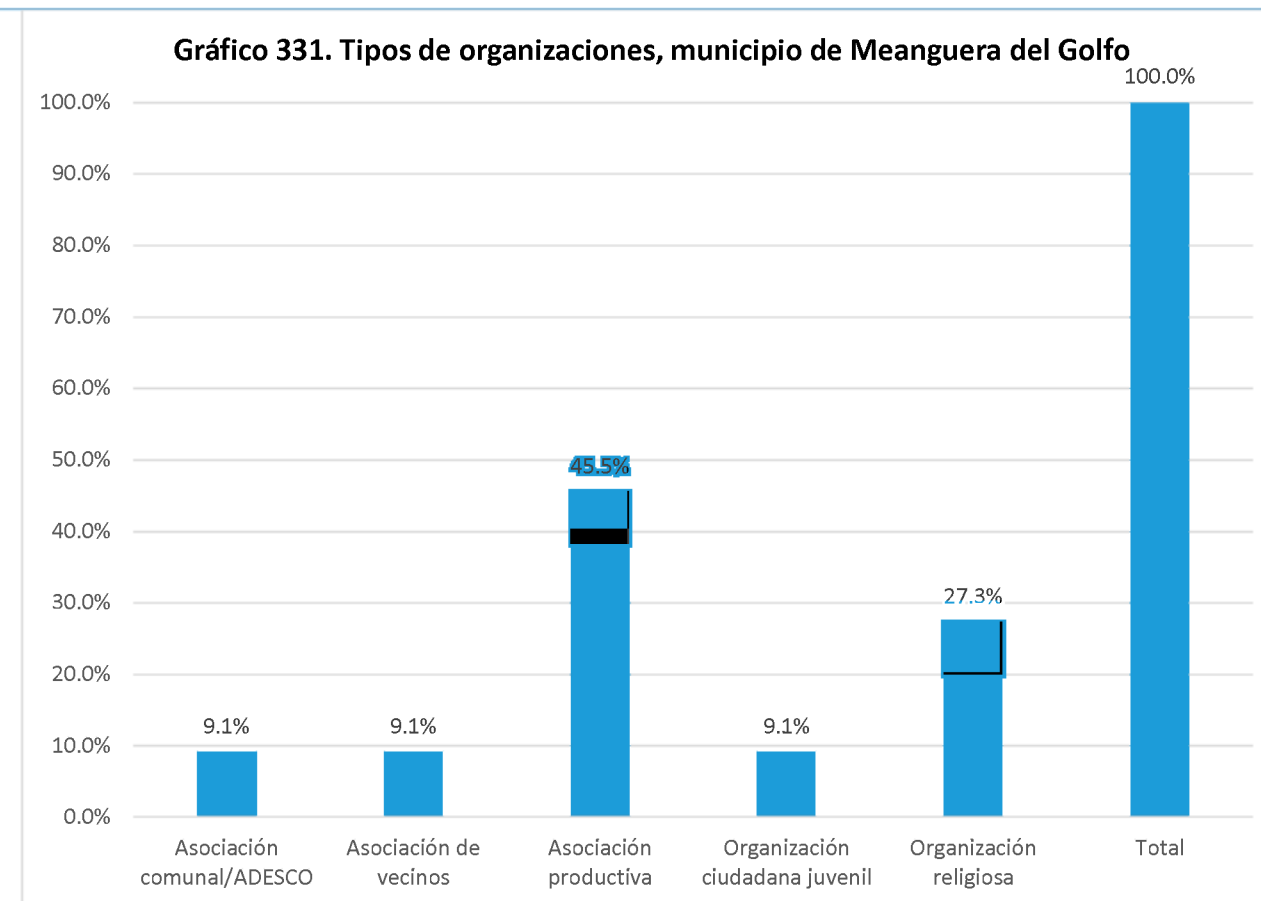

Fuente Elaboración propia a partir de la base de datos generada para el Directorio de actores socio productivos. 2018

Nombre de la organización	Tipo de organización:	SIGLAS	Dirección, Teléfonos y celular, E-mail	Contacto Nombres	Área geográfica de influencia	Población meta	Eje temático
Asociación de Desarrollo Comunal El Salvadorsito	Asociación comunal/ADESCO	A.D.E.S.C.E.S.	Cantón El Salvadorsito 2648-0134, 2648-0223, 2648-0144 y 2648-0234	Daniel Saúl Hernández Villalta y José Gilberto Meléndez	Comunitaria	Niñez, adolescentes, jóvenes, mujeres	Social