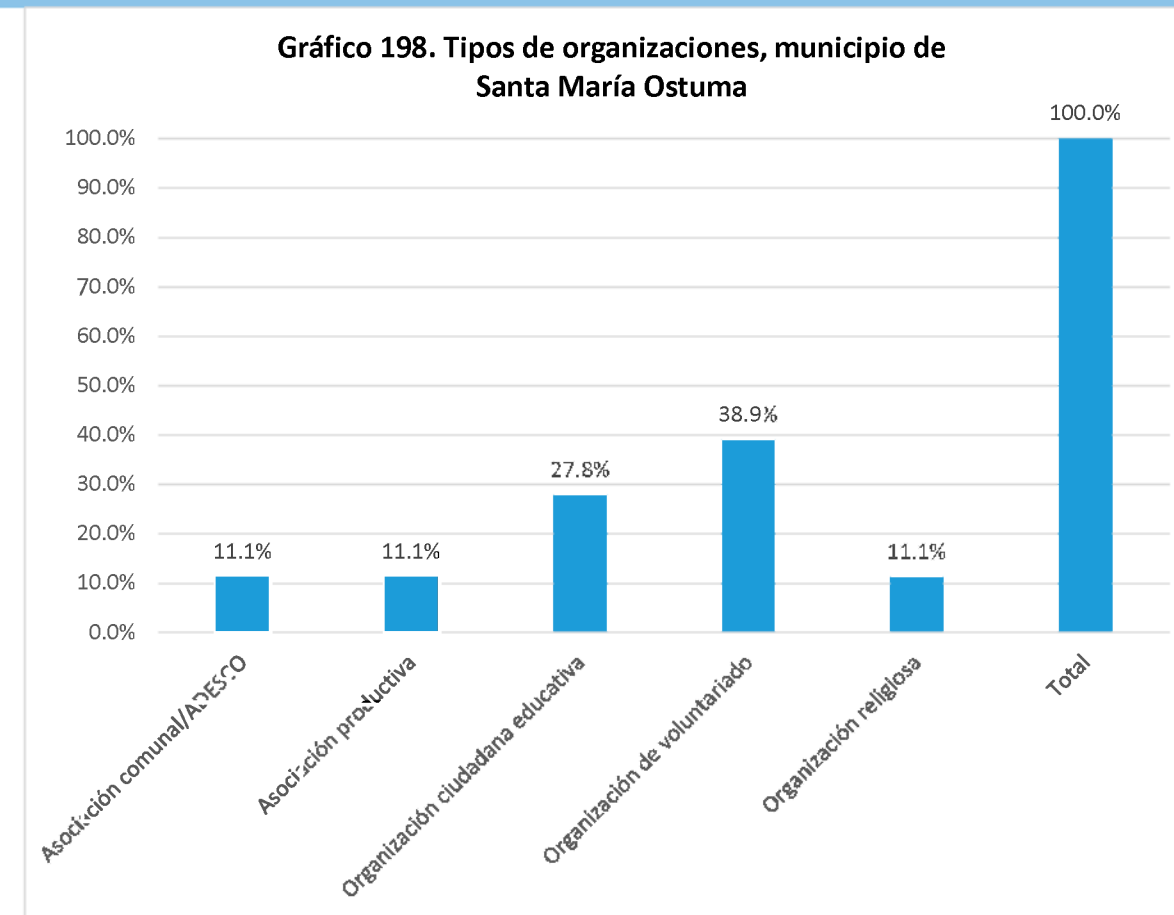

Fuente Elaboración propia a partir de la base de datos generada para el Directorio de actores socio productivos. 2018

Nombre de la organización	Tipo de organización:	SIGLAS	Dirección, Telefonos y celular, E-mail	Contacto Nombres	Área geográfica de influencia	Población meta	Eje temático
Asociación de Desarrollo Comunal de El Chaperno	Asociación comunal/ADESCO	ADESCO	Cantón El Chaperno; 7090-5654 7573-2724	Osmín Zepeda		Niñez, adolescentes, jóvenes, mujeres, población adulta, personas adultas mayores	Ambiental, salud, social
Asociación de Desarrollo Comunal Cantón Concepción	Asociación comunal/ADESCO	ADESCOC	Cantón Concepción; 7024-7011	José Alonso Mejía		Niñez, adolescentes, jóvenes, mujeres, población adulta, personas adultas mayores	Cultural, gestión y mitigación de riesgos, salud
Consejo Directivo Escolar Centro Escolar Flores Benítez	Organización ciudadana educativa		Calle principal Barrio Las Delicias; 2362-0003	Norberto Barahona Córdova		Niñez, adolescentes, jóvenes	Cultural, deportivo, derechos de la niñez, social jóvenes
Consejo Directivo Escolar Centro Escolar Doroteo de Jesús Córdova Pineda	Organización ciudadana educativa	C.E.D.J.C.P.	Cantón El Chaperno; 7369-1871	José Demetrio Molina Cortez		Niñez, adolescentes, jóvenes	Cultural, deportivo, derechos de la niñez, gestión y mitigación de riesgos, social jóvenes
Consejo Directivo Escolar	Organización ciudadana educativa	CDE	Caserío San Sebastián Las Lomas, Cantón San Antonio	Nosigliá Marisol Panameño		Niñez, adolescentes, jóvenes	Cultural, deportivo, derechos de la niñez, gestión y mitigación de riesgos, religioso, social
Consejo Directivo Escolar Centro Escolar Vilma del Rosario Cerón de Mejía	Organización ciudadana educativa	CDE	2 kilómetros al poniente de Iglesia católica calle a Cantón San Isidro; 7310-0983	Daniel Panameño Amaya		Niñez, adolescentes, jóvenes	Cultural, derechos de la niñez, social jóvenes
Consejo Directivo Escolar	Organización ciudadana educativa	CDE	Carretera a Santa María Ostuma, Cantón a San Antonio 2362-0161	Fernando de Paz Alvarado		Niñez, adolescentes, jóvenes	Cultural, gestión y mitigación de riesgos, social jóvenes