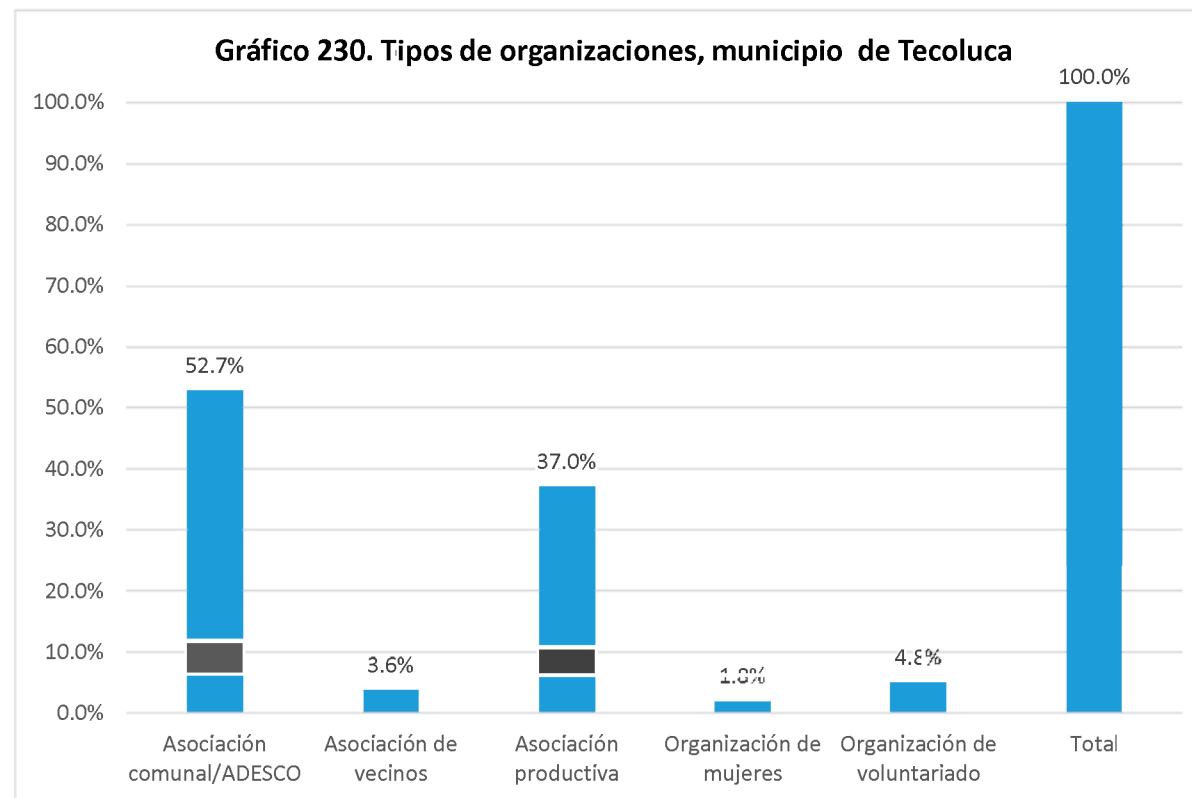

Nombre de la organización	Tipo de organización:	SIGLAS	Dirección, Teléfonos y celular, E-mail	Contacto Nombres	Área geográfica de influencia	Población meta	Eje temático
Asociación Cooperativa de Producción Agropecuaria Los Honestos	Asociación productiva		Municipio de Santo Domingo	Antonio Flores Clímaco	Municipal	Emprendimientos económicos, sectores agropecuarios	Económico-productivo

MUNICIPIO DE TECOLUCA

Fuente: Elaboración propia a partir de la base de datos generada para el Directorio de actores socio productivos. 2018