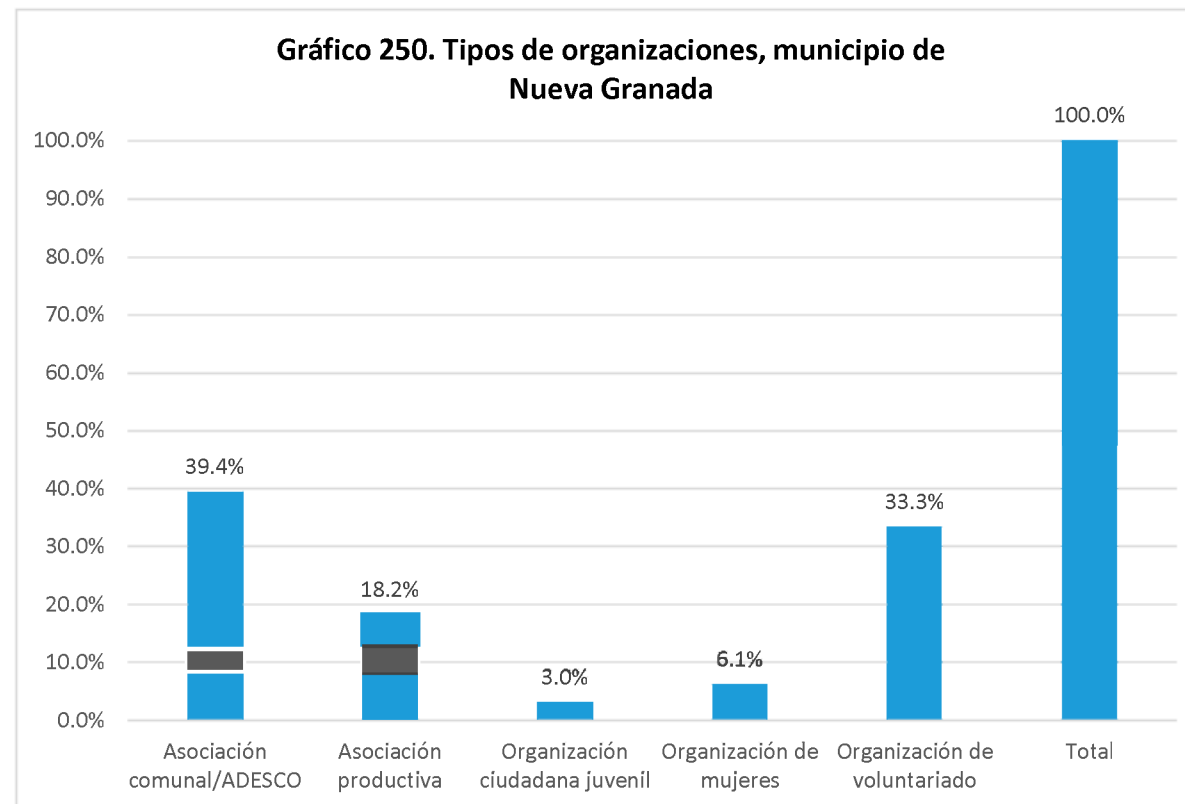

Fuente Elaboración propia a partir de la base de datos generada para el Directorio de actores socio productivos. 2018