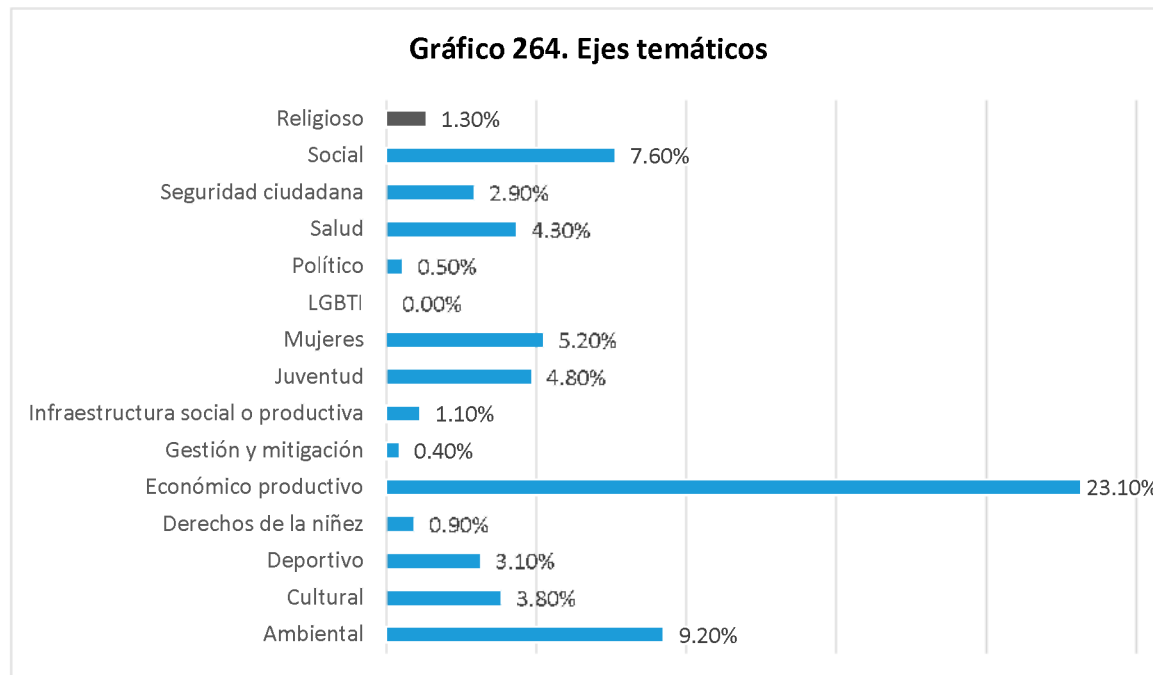

Fuente Elaboración propia a partir de la base de datos generada para el Directorio de actores socio productivos. 2018

Relacionado a la participación de las organizaciones, tanto sociales como productivas, un 56.60% lo hace en alianzas establecidas con otras entidades u organizaciones; mientras que un 43.40% de las organizaciones registradas, participan en redes. Ver siguiente gráfico.