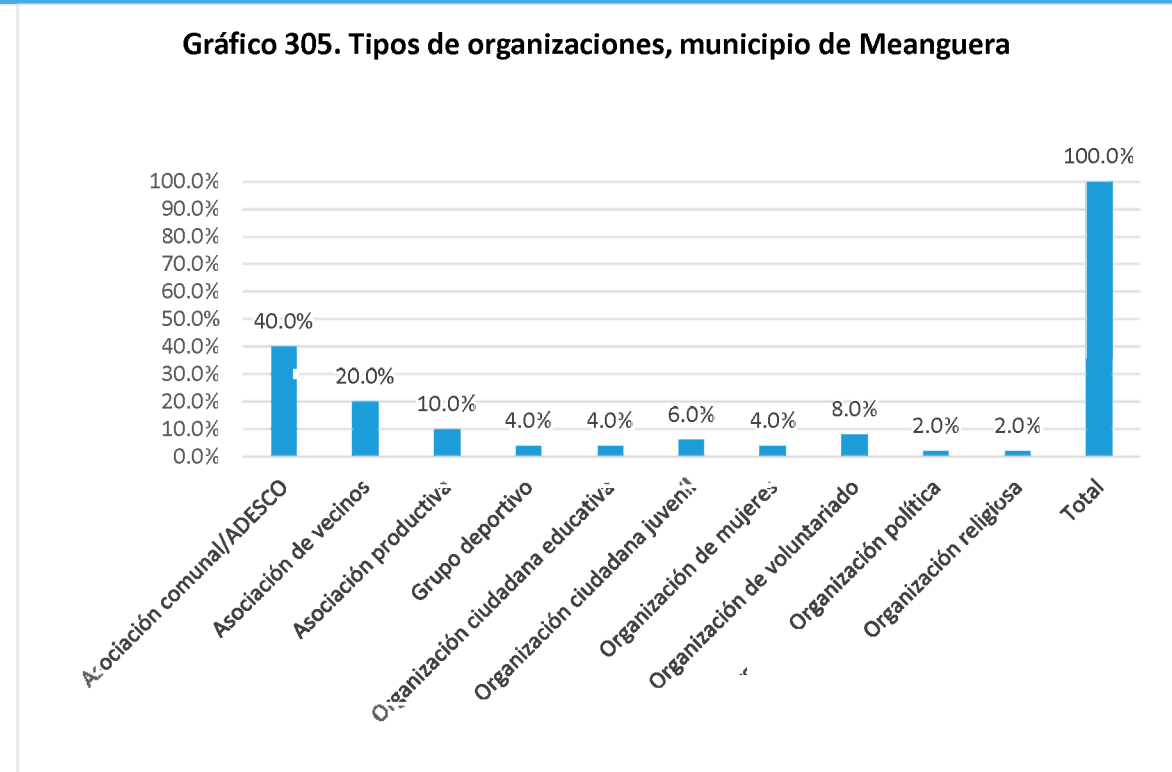

Nombre de la organización	Tipo de organización	SIGLAS	Dirección, Telefonos y celular, E-mail	Contacto Nombres	Área geográfica de influencia	Población meta	Eje temático
Lirios de Gualindo Arriba de R.L.							
Asociación Cooperativa de Producción Agropecuaria y Servicios Múltiples Por Un Lolotiquillo Mejor de R.L.	Asociación productiva		Lolotiquillo, Barrio El Calvario; 7683-9227/2659-6505	Julio Alberto Rivera González	Comunitaria	Emprendimientos económicos, sectores agropecuarios	Económico-productivo

MUNICIPIO DE MEANGUERA

Gráfico 305. Tipos de organizaciones, municipio de Meanguera

Fuente: Elaboración propia a partir de la base de datos generada para el Directorio de actores socio productivos. 2018