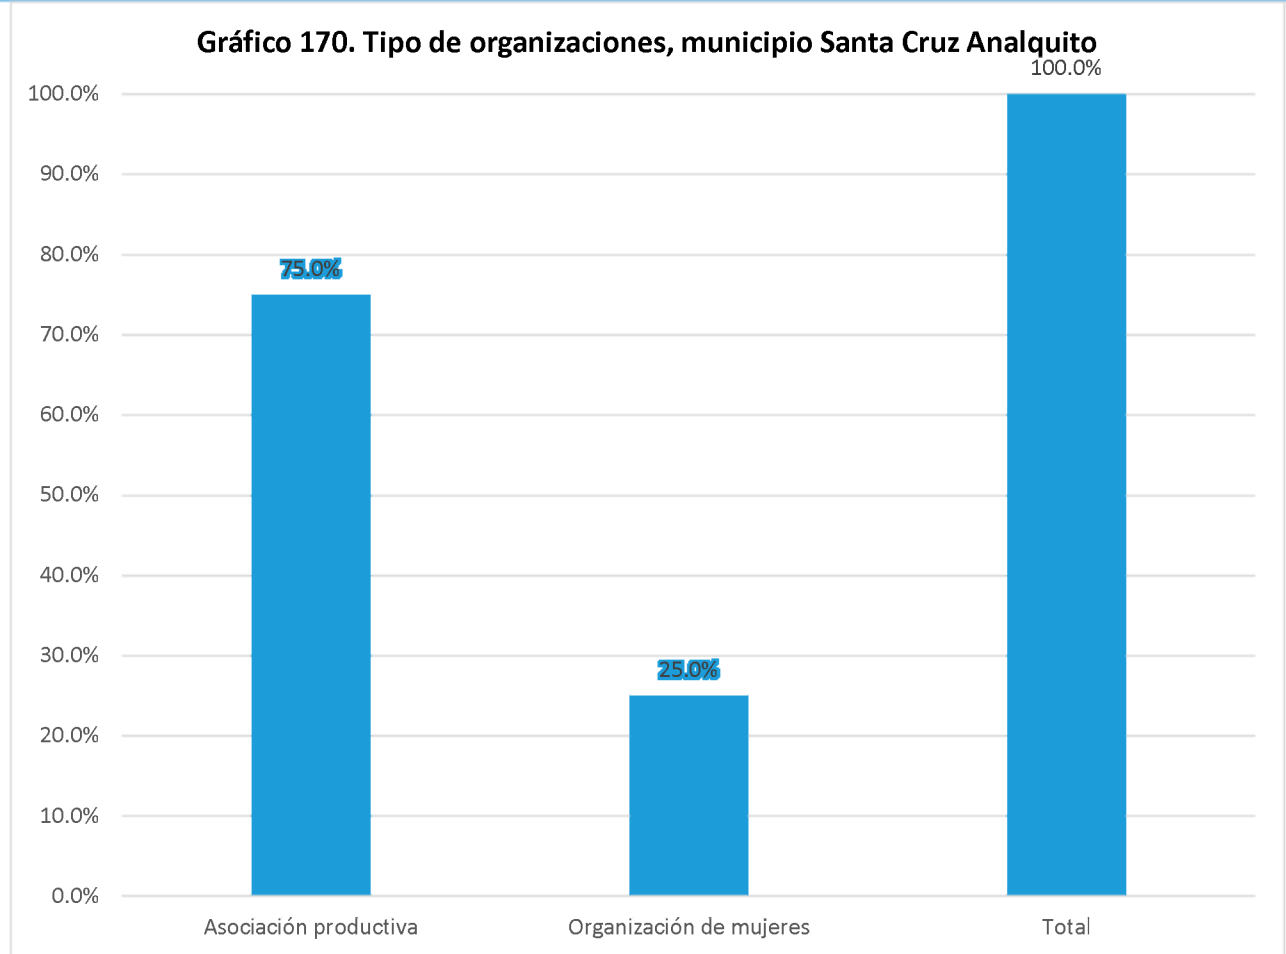

Fuente Elaboración propia a partir de la base de datos generada para el Directorio de actores socio productivos. 2018

Nombre de la organización	Tipo de organización	SIGLAS	Dirección, Teléfonos y celular, E-mail	Contacto Nombres	Área geográfica de influencia	Población meta	Eje temático