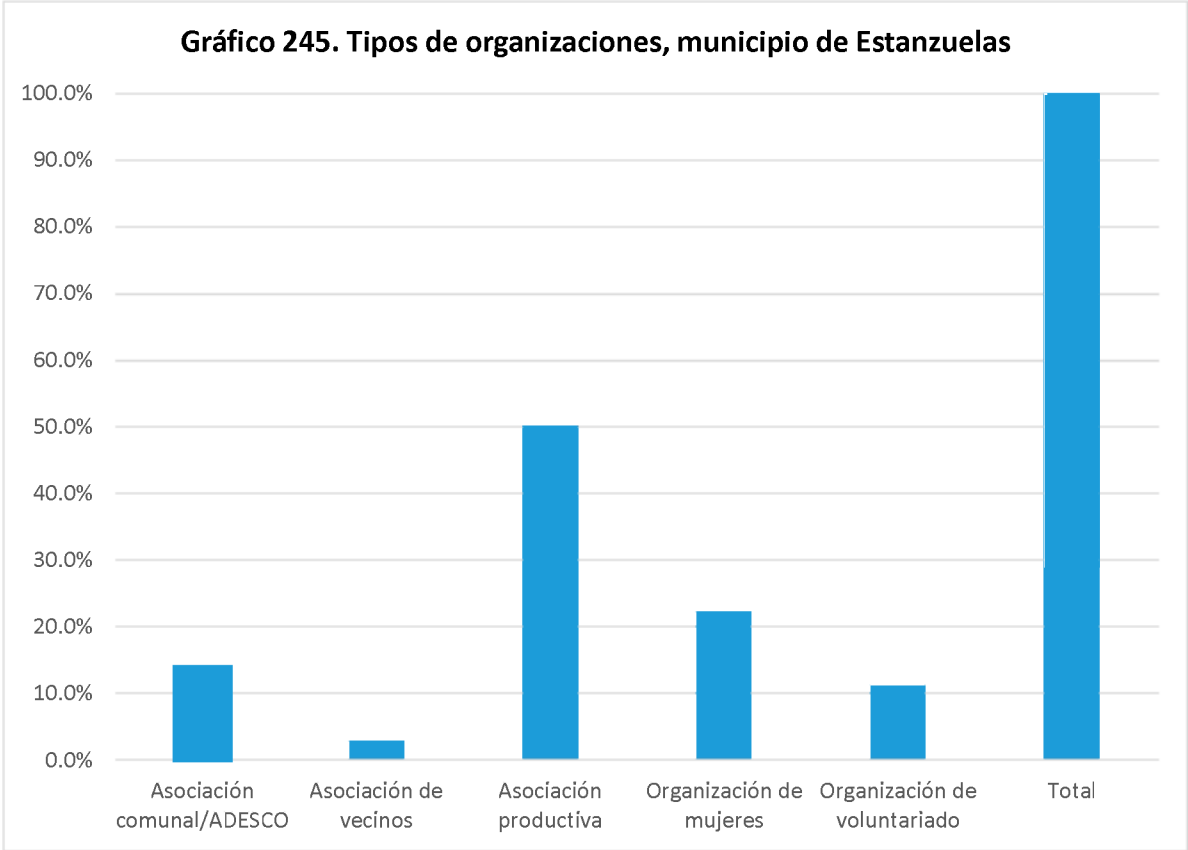

Fuente Elaboración propia a partir de la base de datos generada para el Directorio de actores socio productivos. 2018