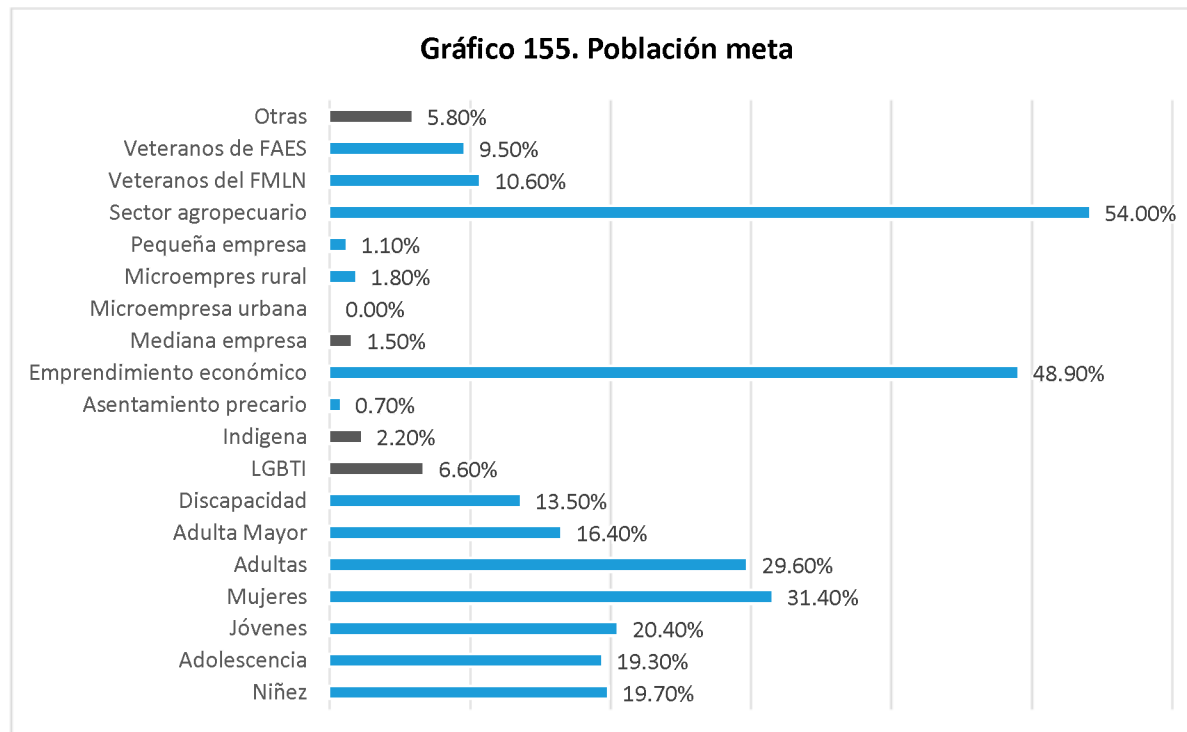

Fuente Elaboración propia a partir de la base de datos generada para el Directorio de actores socio productivos. 2018

Los resultados para los ejes temáticos de las organizaciones de Cuscatlán, indican que se registró un 73.4% organizaciones con el tema económico productivo; seguido del tema ambiental con un 18.2%. Ver gráfico siguiente.