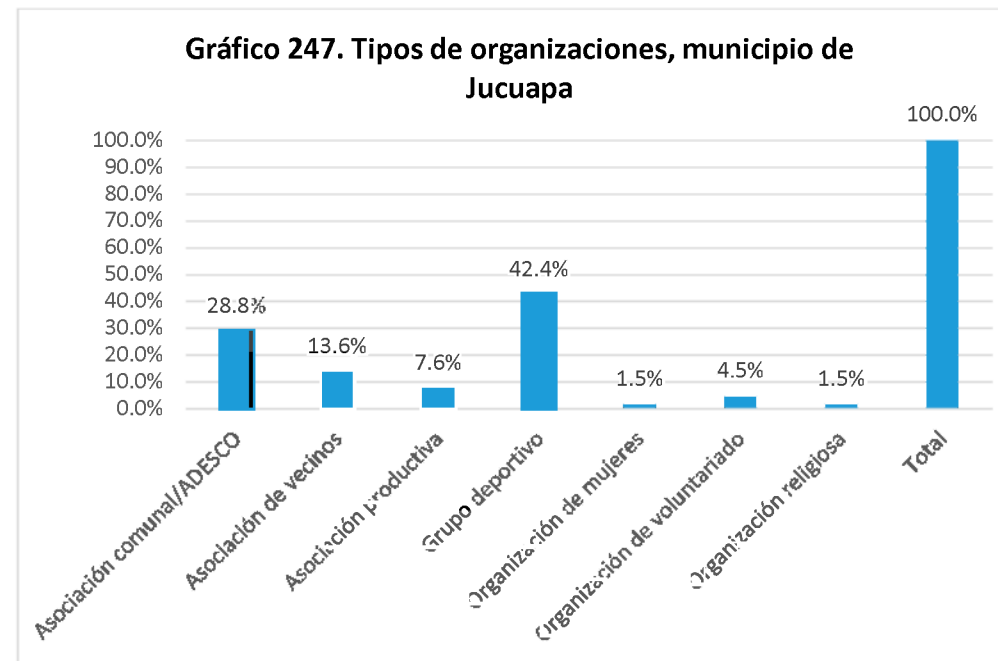

Fuente Elaboración propia a partir de la base de datos generada para el Directorio de actores socio productivos. 2018

Nombre de la organización	Tipo de organización:	SIGLAS	Dirección, Teléfonos y celular, E-mail	Contacto Nombres	Área geográfica de influencia	Población meta	Eje temático
Asociación de Desarrollo Comunal San José	Asociación comunal/ADESCO	ADESCOSANJ	Cantón Tapesquillo Alto 7281-3353	Isaac Lizama Campos	Comunitaria	Niñez, adolescentes, jóvenes, mujeres, población adulta	Ambiental, cultural, económico-productivo, gestión y mitigación de riesgos, infraestructura social o productiva, salud
Asociación de Desarrollo Comunitario Unión y Esperanza	Asociación comunal/ADESCO		Cantón Llano Chilamate 7391-0324	Agustin Montenegro	Comunitaria	Niñez, adolescentes, jóvenes, mujeres, población adulta, personas adultas mayores, personas con discapacidad	Ambiental, deportivo, económico-productivo, gestión y mitigación de riesgos, juventud, mujeres, político, salud, social, religioso
Asociación de Desarrollo Comunitario La Bonanza	Asociación comunal/ADESCO	ADESCOLAB	Colonia La Bonanza 7876-8917	Saul Guevara	Comunitaria	Niñez, adolescentes, jóvenes, mujeres, población adulta, personas adultas mayores, personas con discapacidad, sectores agropecuarios	Ambiental, deportivo, gestión y mitigación de riesgos, juventud, mujeres, salud, seguridad ciudadana