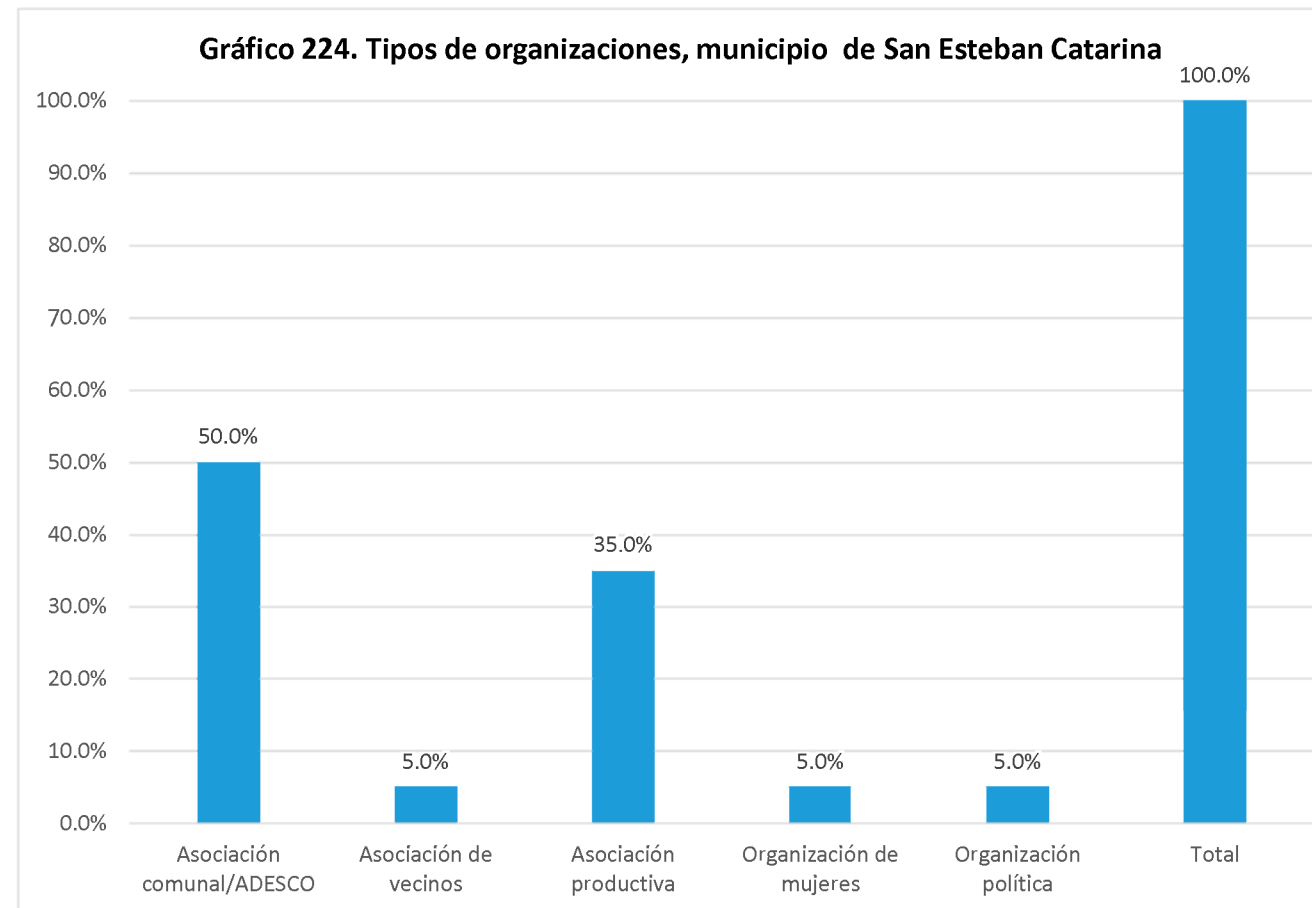

Fuente: Elaboración propia a partir de la base de datos generada para el Directorio de actores socio productivos. 2018

Nombre de la organización	Tipo de organización:	SIGLAS	Dirección, Teléfonos y celular, E-mail	Contacto Nombres	Área geográfica de influencia	Población meta	Eje temático
Asociación de Desarrollo Comunal Colonia Nuevo Calvario	Asociación comunal/ADESCO	ADESCO-CNC	Colonia Nuevo Calvario, Final Barrio El Calvario, San Esteban Catarina, San Vicente; 7747-6771	Ángela María Carrillo	Comunitaria	Población en general	Económico-productivo
Asociación de Desarrollo Comunal Monseñor Pedro Arnoldo Aparicio Quintanilla	Asociación comunal/ADESCO	ADESCO MPAAQ	Caserío Santa Elena, Cantón Santa Catarina, Municipio de San Esteban Catarina; 7477-3895	Víctor Manuel Rivera	Comunitaria	Niñez, adolescentes, jóvenes, mujeres, población adulta, personas adultas mayores, personas con discapacidad, sectores agropecuarios	Gestión y mitigación de riesgos
Asociación de Desarrollo Comunal Alixio Napoleón Mancías	Asociación comunal/ADESCO	ADESCOANAM	Caserío Calderita, Punto de referencia Contiguo al Hoyo de Caldera. La oficina se encuentra en la casa comunal, en el centro del cantón; 6188-3157 / 7800-1990	Aníbal Alfredo Ayala Alvarado	Comunitaria	Niñez, adolescentes, jóvenes, mujeres, población adulta, personas adultas mayores, personas con discapacidad, asentamientos humanos precarios, emprendimientos económicos, microempresas rurales, sectores agropecuarios, veteranos y veteranas del FMLN, veteranos de la FAES	Ambiental, cultural, deportivo, derechos de la niñez, económico-productivo, gestión y mitigación de riesgos, infraestructura social o productiva, juventud, mujeres, político, salud, seguridad ciudadana, social, religioso
Asociación de Desarrollo comunal El Progreso	Asociación comunal/ADESCO	ADESCOEPSEC	San Esteban Catarina; 7728-9049 miguelcastrorivas@hotmail.com	Miguel Ángel Antonio Castro	Comunitaria	Niñez, adolescentes, jóvenes, mujeres, población adulta, personas adultas mayores, personas con discapacidad	Ambiental, cultural, deportivo, político
ADESCOSANEC	Asociación comunal/ADESCO	ADESCOSANEC	Cantón San Esteban, Caserío Managua; 7334-4739	Adela Esmeralda Mejía	Municipal	Pueblos indígenas, emprendimientos económicos	Económico-productivo
Asociación de Desarrollo comunal Alivio Napoleón Macías	Asociación comunal/ADESCO	ADESCOANAM	Caserío Calderita, Punto de referencia contigo al hoyo de caldera. La oficina se encuentra en la casa comunal en centro del cantón; 6188-3157 / 7800-1990	Aníbal Alfredo Ayala Alvarado	Comunitaria,	Niñez, adolescentes, jóvenes, mujeres, población adulta, personas adultas mayores, asentamientos humanos precarios, emprendimientos económicos, mediana empresa, microempresas urbanas, microempresas rurales, pequeña empresa, sectores agropecuarios, veteranos y veteranas del FMLN, veteranos de la FAES	Ambiental, cultural, deportivo, económico-productivo, gestión y mitigación de riesgos, infraestructura social o productiva, juventud, mujeres, político, salud, seguridad ciudadana, social, religioso
Asociación de desarrollo comunal colonia Nuevo Calvario.	Asociación comunal/ADESCO	ADESCOICNS	Colonia Nueva Calvario final Barrio El Calvario, San Esteban Catarina, San Vicente		Comunitaria	Población en general	Económico-productivo, infraestructura social o productiva, salud