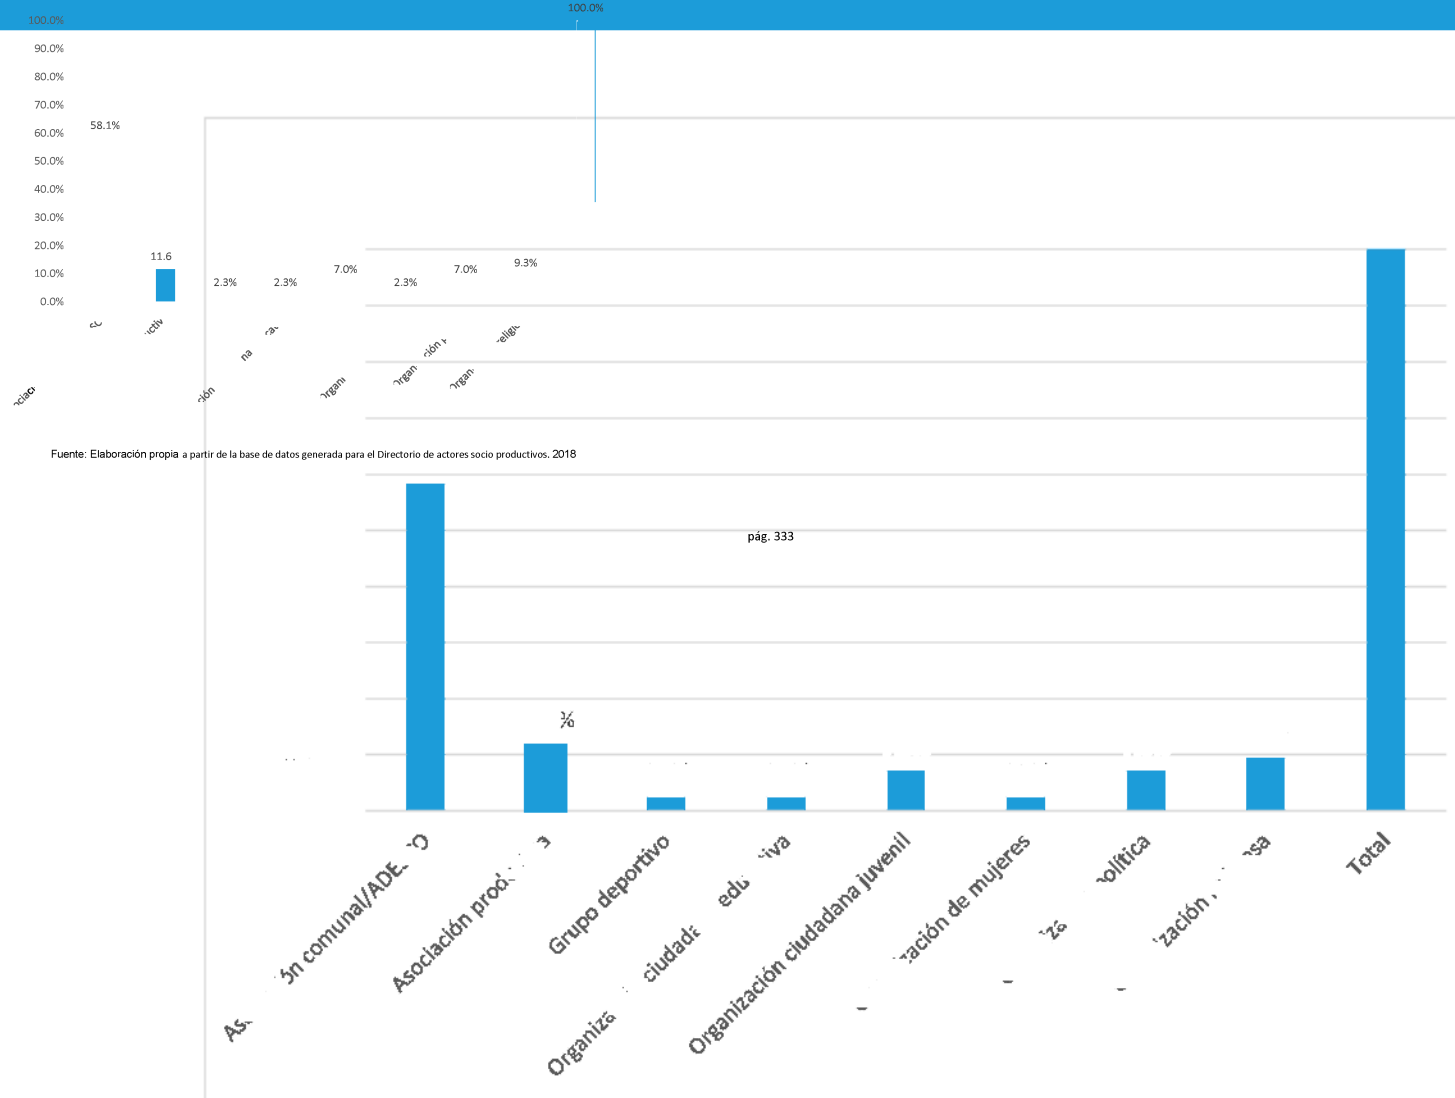

Gráfico 291. Tipos de organizaciones, municipio de San Francisco Gotera