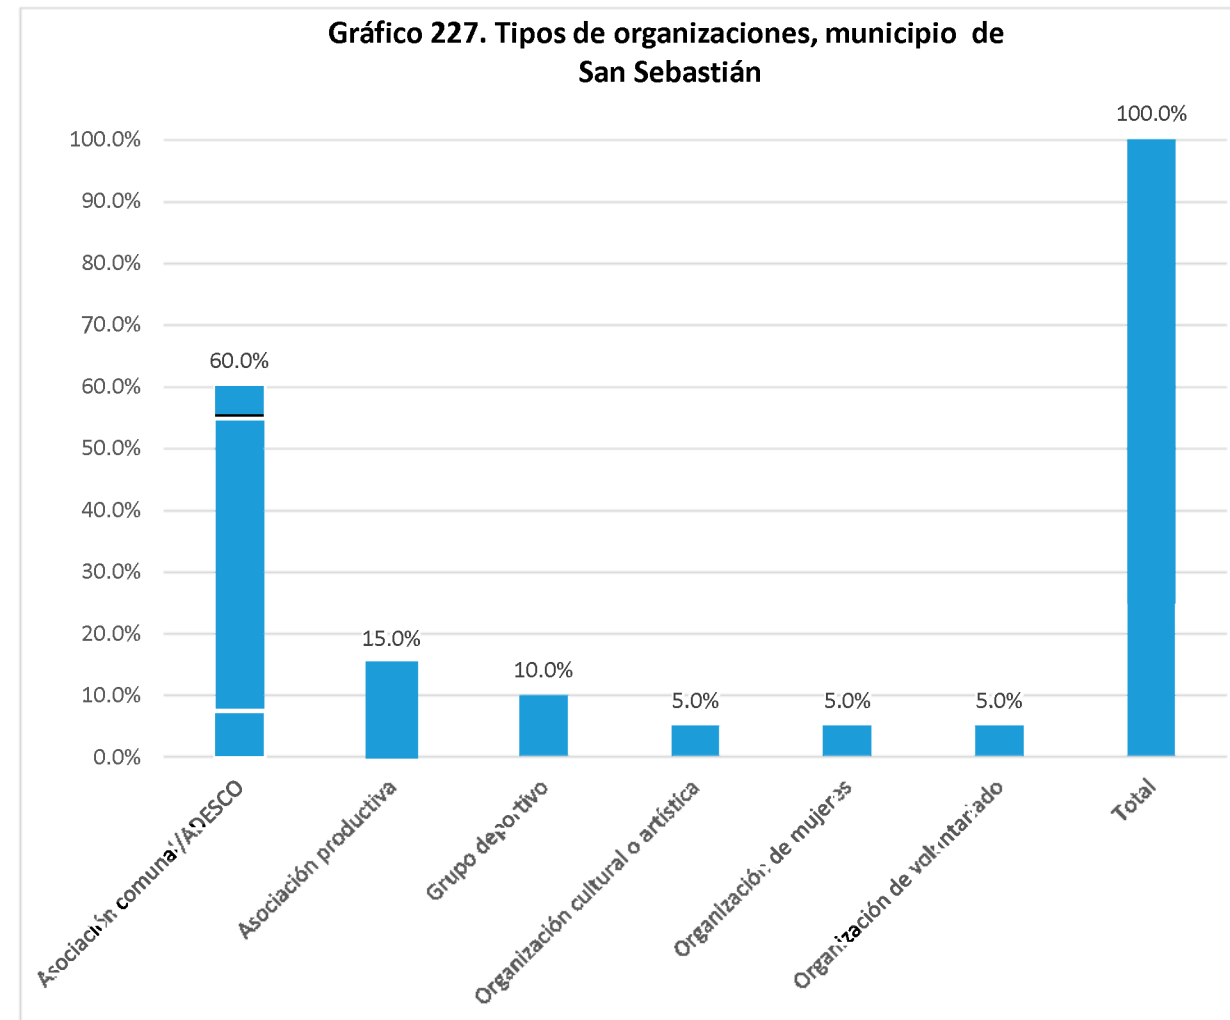

Fuente: Elaboración propia a partir de la base de datos generada para el Directorio de actores socio productivos. 2018