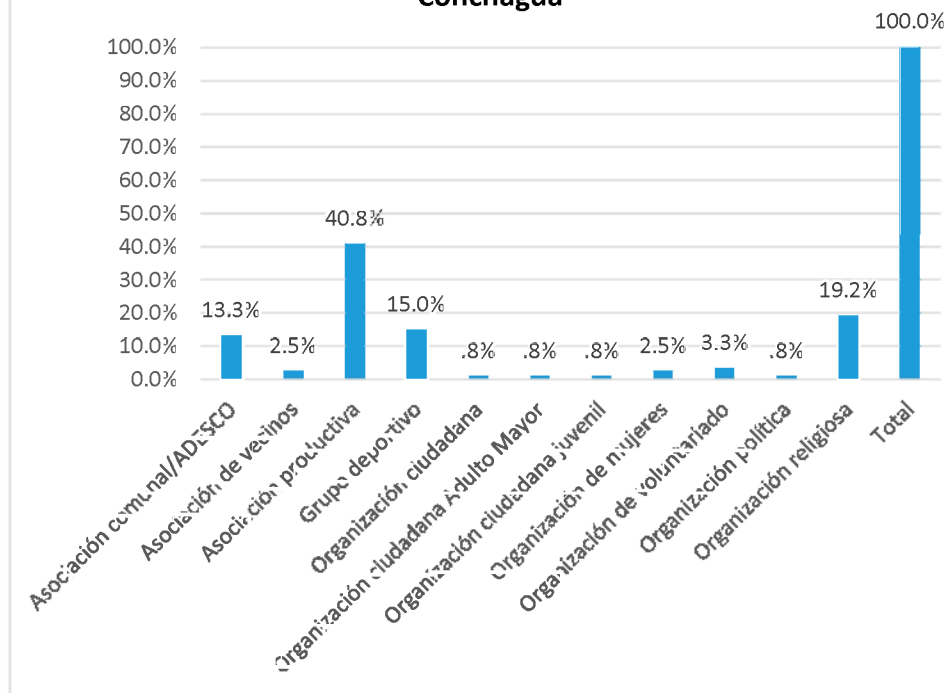

Nombre de la organización	Tipo de organización:	SIGLAS	Dirección, Teléfonos y celular, E-mail	Contacto Nombres	Área geográfica de influencia	Población meta	Eje temático
Comunidad Católica Alto Arriba	Organización religiosa		Cantón Guayabo, Caserío Alto Arriba 7421-3334	Joycer Dionisio Bonilla	Municipal	Jóvenes, mujeres, población adulta, personas adultas mayores	Social, Religioso
Iglesia Evangélica Príncipe de Paz	Organización religiosa		Colonia San Miguel 7030-8083	Mauricio Castillo y Evelio Chicas	Comunitaria	Adolescentes, jóvenes, población adulta	Religioso
Asociación de Ganaderos de Concepción de Oriente	Asociación productiva	A.G.A.C.O. de R. L.	Cantón El Molino 7679-5783 7298-9474	Simeón Rodríguez Vanegas		Población adulta	Económico-productivo

MUNICIPIO DE CONCHAGUA

Gráfico 326. Tipos de organizaciones, municipio de Conchagua

Fuente Elaboración propia a partir de la base de datos generada para el Directorio de actores socio productivos. 2018