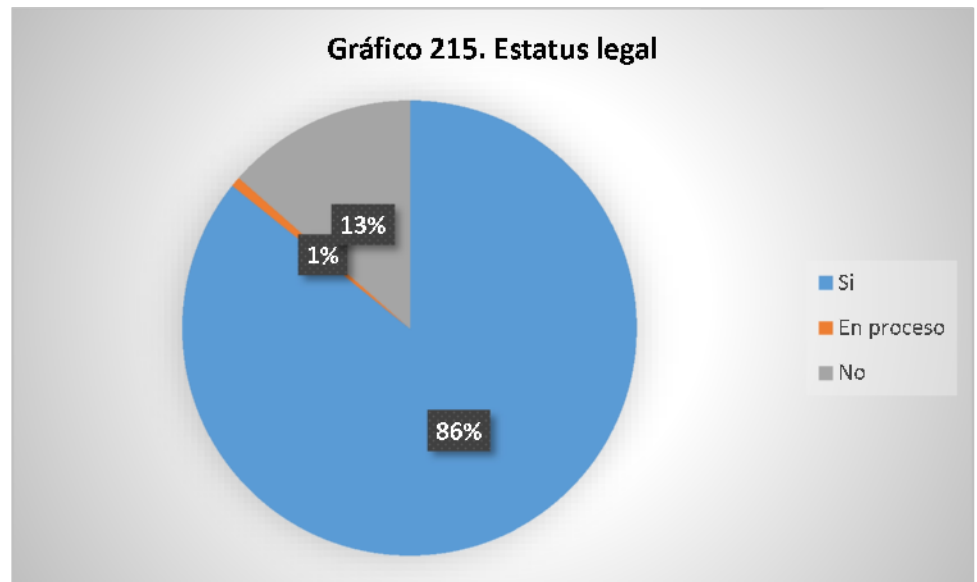

Fuente: Elaboración propia a partir de la base de datos generada para el Directorio de actores socio productivos. 2018

En relación al área geográfica de influencia se obtuvo que el área comunitaria prevalece con un 62.60% seguido por el área municipal con 36.0%; otras áreas de influencias para las organizaciones registradas, tienen poca influencia en este departamento. Se aclara que las organizaciones tuvieron la opción de mencionar diversas áreas geográficas en las que están incidiendo, sobresaliendo las antes indicadas. En el gráfico siguiente se detallan los porcentajes según el área de influencia.