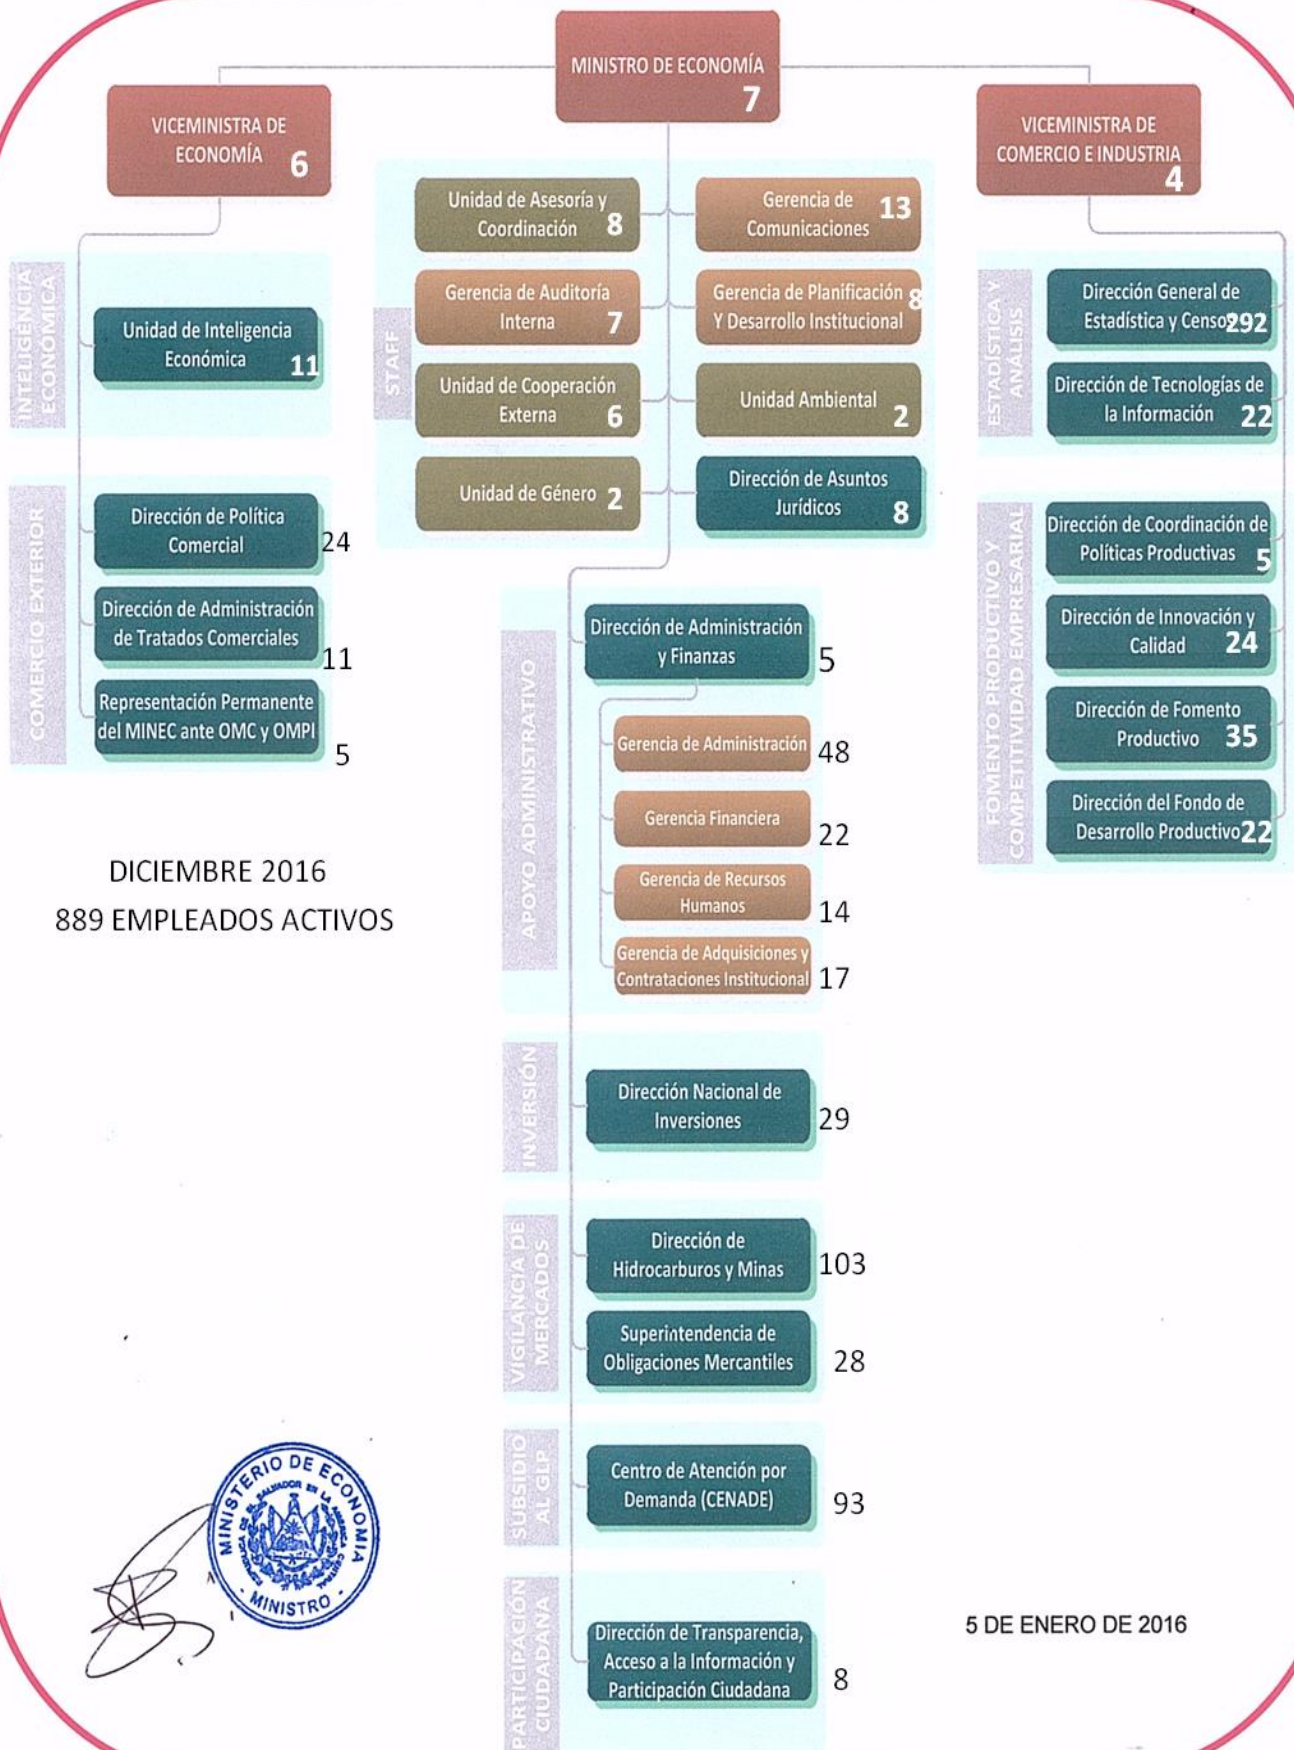

ESTRUCTURA ORGANIZATIVA MINEC

DICIEMBRE 2016
889 EMPLEADOS ACTIVOS

5 DE ENERO DE 2016