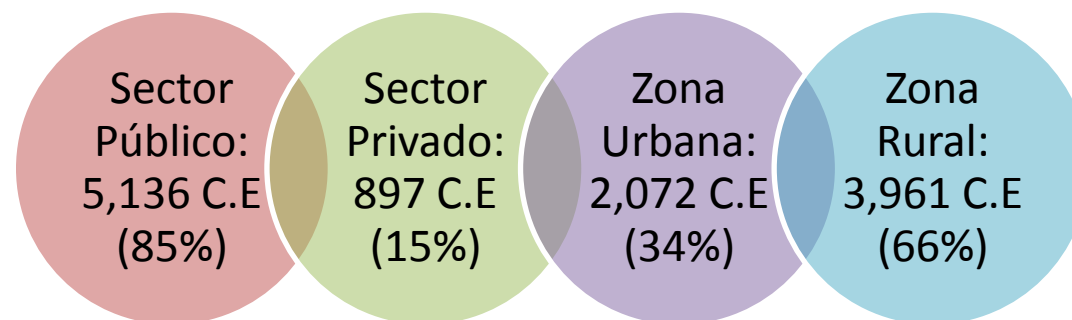

Ministerio de Educación
Dirección de Planificación
Gerencia de Monitoreo, Evaluación y Estadística

"BOLETÍN ESTADÍSTICO N° 1"

CANTIDAD DE CENTROS EDUCATIVOS POR SECTOR Y ZONA

CENTROS EDUCATIVOS (C.E.) AÑO 2016

6,033

Total de Centros Educativos año 2016*

CENTROS EDUCATIVOS POR DEPARTAMENTO, SECTOR Y ZONA

N°	DEPARTAMENTO	NACIONAL		SECTOR		ZONA	
		N° C.E	%	Público	Privado	Urbana	Rural
01	Ahuachapán	307	5%	278	29	65	242
02	Santa Ana	527	9%	457	70	162	365
03	Sonsonate	358	6%	321	37	109	249
04	Chalatenango	422	7%	413	9	93	329
05	La Libertad	595	10%	441	154	209	386
06	San Salvador	1,040	17%	583	457	777	263
07	Cuscatlán	223	4%	205	18	66	157
08	La Paz	334	6%	311	23	96	238
09	Cabañas	271	4%	265	6	49	222
10	San Vicente	241	4%	236	5	61	180
11	Usulután	472	8%	454	18	114	358
12	San Miguel	513	9%	468	45	149	364
13	Morazán	339	6%	329	10	62	277
14	La Unión	391	6%	375	16	60	331
Total *		6,033	100%	5,136	897	2,072	3,961