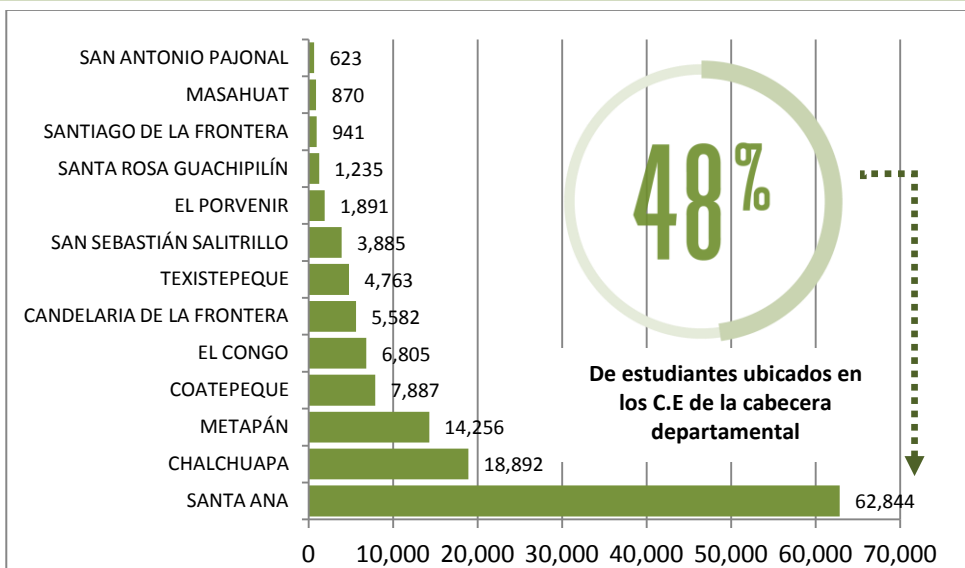

Ministerio de Educación
Dirección de Planificación
Gerencia de Monitoreo, Evaluación y Estadísticas Educativas

MATRÍCULA ESCOLAR 2016 – SANTA ANA

113,146 estudiantes
atendidos en el sector público

130,474
Estudiantes

17,328 estudiantes
atendidos en el sector privado

MATRÍCULA POR MUNICIPIO

MATRÍCULA POR NIVEL EDUCATIVO

N°	COD	MUNICIPIO	Educación Inicial	Educación Parvularia	Educación Básica	Educación Media	Educación Adultos
1	0201	CANDELARIA DE LA FRONTERA	0	658	4,112	812	0
2	0202	COATEPEQUE	0	1,054	6,032	757	44
3	0203	CHALCHUAPA	62	2,949	13,385	2,496	0
4	0204	EL CONGO	0	927	5,100	751	27
5	0205	EL PORVENIR	0	267	1,556	68	0
6	0206	MASAHUAT	0	195	642	33	0
7	0207	METAPÁN	6	2,353	10,390	1,507	0
8	0208	SAN ANTONIO PAJONAL	0	94	460	69	0
9	0209	SAN SEBASTIÁN SALITRILLO	6	575	3,036	268	0
10	0210	SANTA ANA	235	9,492	43,682	9,284	151
11	0211	SANTA ROSA GUACHIPILÍN	9	167	962	97	0
12	0212	SANTIAGO DE LA FRONTERA	0	139	734	68	0
13	0213	TEXISTEPEQUE	0	677	3,518	568	0
TOTAL			318	19,547	93,609	16,778	222

De la matrícula total del departamento, Educación Básica representa un 71.7 %, seguido de Educación Parvularia con 15.0%, Educación Media con 12.9 %, Educación Inicial y Educación de Adultos ambos con 0.2%.