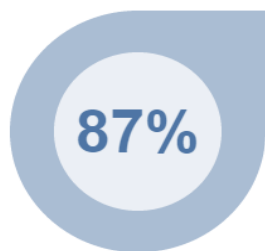

Ministerio de Educación
Dirección de Planificación
Gerencia de Monitoreo, Evaluación y Estadísticas Educativas

MATRÍCULA ESCOLAR 2016 – SANTA ANA

113,146 estudiantes
atendidos en el sector público

130,474
Estudiantes