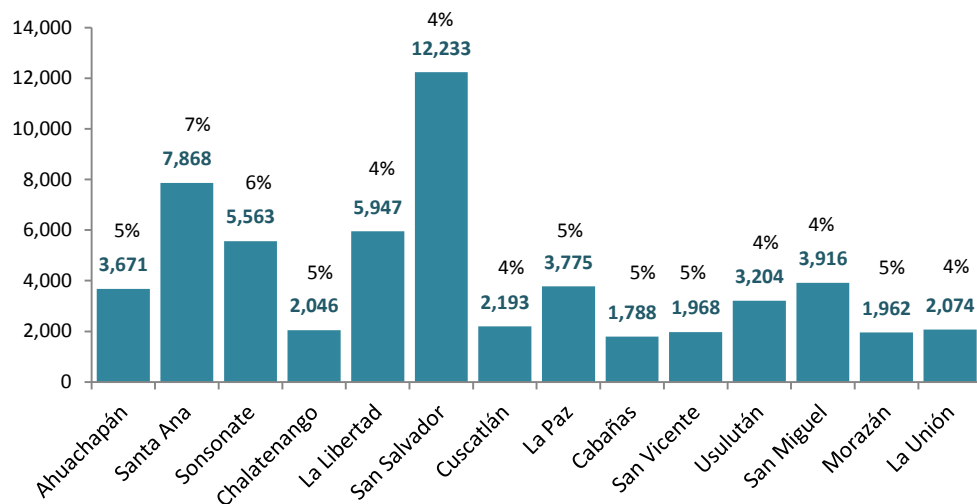

Ministerio de Educación
Dirección de Planificación
Gerencia de Monitoreo, Evaluación y Estadísticas Educativas

“BOLETÍN ESTADÍSTICO N° 17”

ESTUDIANTES REPETIDORES DE EDUCACIÓN BÁSICA Y MEDIA 2016

53,839 estudiantes pertenecen
al sector público

58,208
Estudiantes repetidores en
educación Básica y Media

4,369 estudiantes pertenecen
al sector privado

ESTUDIANTES REPETIDORES POR DEPARTAMENTO

Nota: Los porcentajes han sido calculados tomando como base a la matrícula inicial de educación básica y educación media de cada uno de los departamentos.