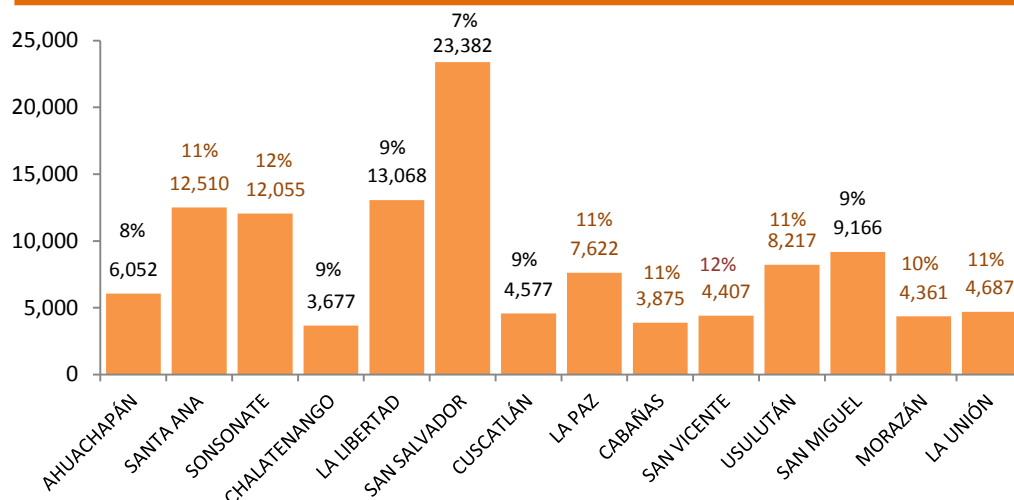

Ministerio de Educación
Dirección de Planificación
Gerencia de Monitoreo, Evaluación y Estadísticas Educativas

“BOLETÍN ESTADÍSTICO N° 18”

ESTUDIANTES CON SOBREDAD EN EDUCACIÓN BÁSICA Y MEDIA 2016

112,772 estudiantes pertenecen al sector público

117,656 (9%)

Estudiantes con Sobreedad en educación Básica y Media

4,884 estudiantes pertenecen al sector privado

ESTUDIANTES CON SOBREDAD POR DEPARTAMENTO

Nota: Los porcentajes han sido calculados tomando como base la matrícula inicial de educación básica y educación media de cada uno de los departamentos.