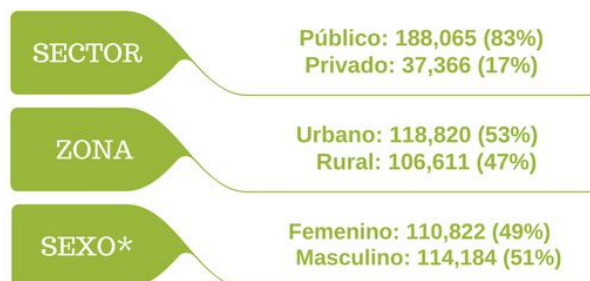

“MATRÍCULA DE EDUCACIÓN PARVULARIA AÑO 2017”

MATRÍCULA DE EDUCACIÓN
PARVULARIA

225,431

ESTUDIANTES

* En los formularios de recolección de datos no se registró el sexo de 425 estudiantes

ESTUDIANTES POR GRADO, SEXO Y SECTOR

ESTUDIANTES POR DEPARTAMENTO, GRADO Y SECTOR

N°	DEPARTAMENTO	Parvularia 4		Parvularia 5		Parvularia 6		TOTAL	
		Público	Privado	Público	Privado	Público	Privado	Público	Privado
1	Ahuachapán	1,008	98	3,479	310	5,290	324	9,777	732
2	Santa Ana	3,050	854	5,892	1,067	7,510	1,205	16,452	3,126
3	Sonsonate	2,365	506	5,433	760	7,064	736	14,862	2,002
4	Chalatenango	1,813	57	2,683	66	3,030	83	7,526	206
5	La Libertad	3,484	1,758	7,158	2,485	8,625	2,614	19,267	6,857
6	San Salvador	9,062	5,261	14,355	7,184	15,474	7,529	38,891	19,974
7	Cuscatlán	1,899	156	3,255	215	3,953	258	9,107	629
8	La Paz	2,637	149	4,126	255	4,992	283	11,755	687
9	Cabañas	1,360	46	2,299	49	2,600	58	6,259	153
10	San Vicente	2,259	72	2,758	66	2,897	71	7,914	209
11	Usulután	3,288	133	5,023	195	5,589	188	13,900	516
12	San Miguel	3,181	487	5,599	641	6,830	672	15,610	1,800
13	Morazán	1,240	65	2,724	54	3,214	69	7,178	188
14	La Unión	2,001	43	3,398	86	4,168	158	9,567	287
TOTAL		38,647	9,685	68,182	13,433	81,236	14,248	188,065	37,366