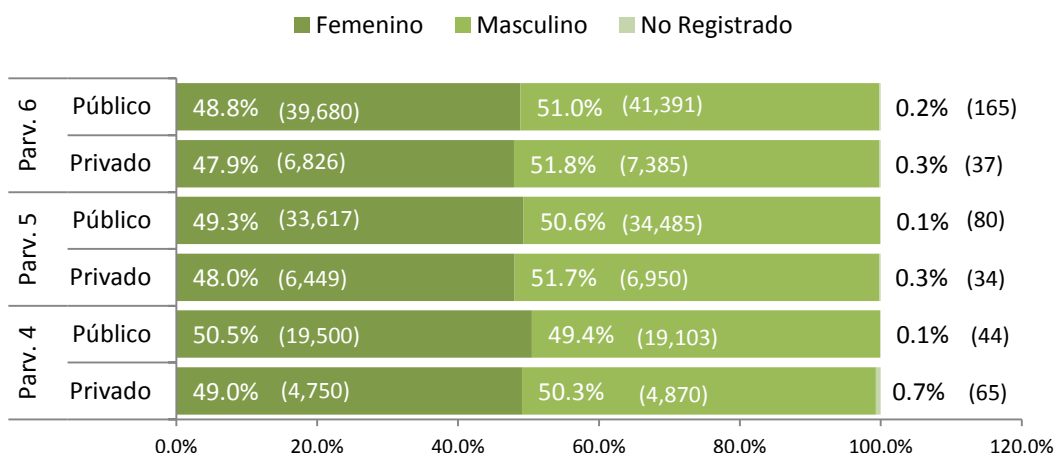

“MATRÍCULA DE EDUCACIÓN PARVULARIA AÑO 2017”

MATRÍCULA DE EDUCACIÓN
PARVULARIA

225,431

ESTUDIANTES

* En los formularios de recolección de datos no se registró el sexo de 425 estudiantes

ESTUDIANTES POR GRADO, SEXO Y SECTOR

ESTUDIANTES POR DEPARTAMENTO, GRADO Y SECTOR

N°	DEPARTAMENTO	Parvularia 4		Parvularia 5		Parvularia 6		TOTAL	
		Público	Privado	Público	Privado	Público	Privado	Público	Privado
1	Ahuachapán	1,008	98	3,479	310	5,290	324	9,777	732
2	Santa Ana	3,050	854	5,892	1,067	7,510	1,205	16,452	3,126
3	Sonsonate	2,365	506	5,433	760	7,064	736	14,862	2,002
4	Chalatenango	1,813	57	2,683	66	3,030	83	7,526	206
5	La Libertad	3,484	1,758	7,158	2,485	8,625	2,614	19,267	6,857
6	San Salvador	9,062	5,261	14,355	7,184	15,474	7,529	38,891	19,974
7	Cuscatlán	1,899	156	3,255	215	3,953	258	9,107	629
8	La Paz	2,637	149	4,126	255	4,992	283	11,755	687
9	Cabañas	1,360	46	2,299	49	2,600	58	6,259	153
10	San Vicente	2,259	72	2,758	66	2,897	71	7,914	209
11	Usulután	3,288	133	5,023	195	5,589	188	13,900	516
12	San Miguel	3,181	487	5,599	641	6,830	672	15,610	1,800
13	Morazán	1,240	65	2,724	54	3,214	69	7,178	188
14	La Unión	2,001	43	3,398	86	4,168	158	9,567	287
TOTAL		38,647	9,685	68,182	13,433	81,236	14,248	188,065	37,366