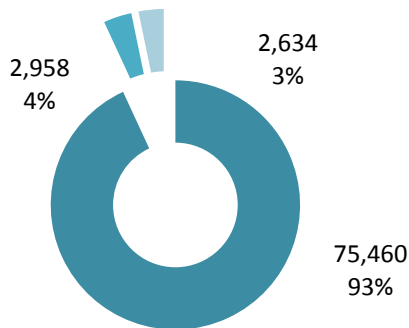

“INDICADORES EDUCATIVOS DEL DEPARTAMENTO DE AHUACHAPÁN”

307

Centros Educativos

Público: 281 (92%)
 Privado: 26 (8%)
 Urbano: 66 (21%)
 Rural: 241 (79%)

81,052

Estudiantes*

Público: 75,516 (93%)
 Privado: 5,536 (7%)
 Mujer: 38,465 (48%)
 Hombre: 42,401 (52%)

2,567

Docentes

Público: 2,275 (89%)
 Privado: 251 (10%)
 Ambos Sectores: 41 (1%)
 Mujer: 1,558 (61%)
 Hombre: 1,009 (39%)

3,237

Secciones Educativas

Público: 2,976 (92%)
 Privado: 261 (8%)
 Puras: 2,610 (81%)
 Integradas: 627 (19%)

* En la matrícula Inicial no se especificó el sexo de 186 estudiantes.

ESTUDIANTES APROBADOS, REPROBADOS Y DESERTORES

■ Aprobados ■ Reprobados ■ Desertores**

** El dato de desertores se calculó restando a la matrícula inicial 2017, el total de estudiantes aprobados y reprobados reportados en el Censo Escolar Final 2017.