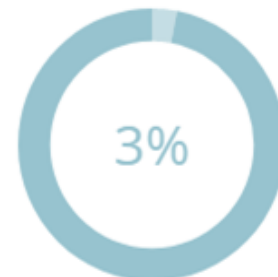

ESTUDIANTES CON SOBREDAD Y REPETIDORES DE EDUCACIÓN BÁSICA Y MEDIA****

2,047 niñas

3,625 niños

5,678 Estudiantes con Sobredad

802 niñas

1,536 niños

2,340 Estudiantes Repetidores

**** La matrícula Inicial de Educación Básica y Media del departamento de Ahuachapán es de 69,047 estudiantes, en la cual no se especificó el sexo de 6 estudiantes con sobredad y 2 que repiten grado.