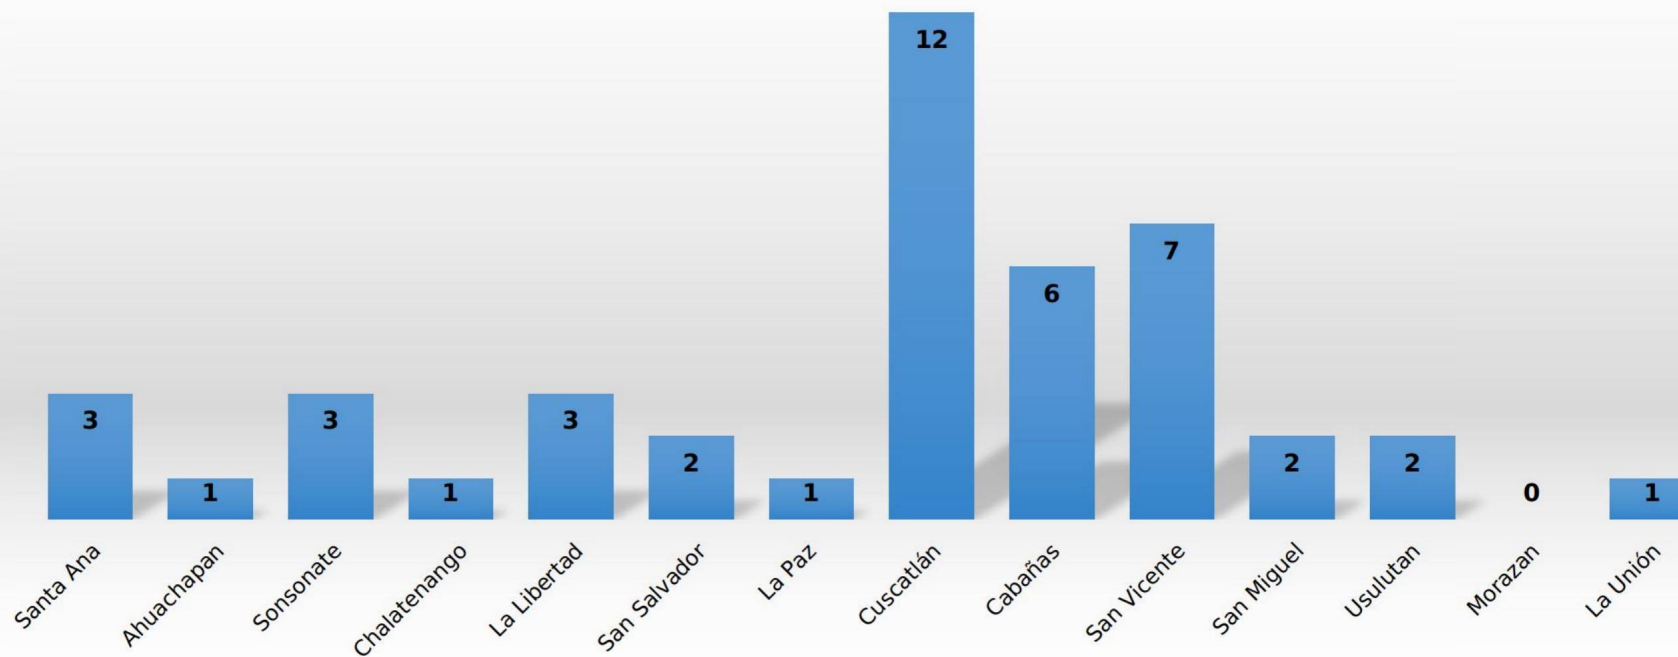

F. _____
Prof. Francisco Delgado
Coordinador Bibliobús
Dirección de Bibliotecas Públicas

MINISTERIO DE CULTURA
BIBLIOTECA NACIONAL DE EL SALVADOR

MINISTERIO
DE CULTURA

DEPARTAMENTOS	Actividades ejecutadas por De	MUNICIPIOS	Actividades ejecutadas por Municipio
Santa Ana	3	San Bartolom	4
Ahuachapan	1	San Esteban	1
Sonsonate	3	Cojutepeque	4
Chalatenango	1	Apastepeque	6
La Libertad	3	Chiltiupan	2
San Salvador	2	Ilobasco	1
La Paz	1	Santa Ana	2
Cuscatlán	12	Santa Cruz M	3
Cabañas	6	Concepción c	1
San Vicente	7	Santo Domin	1
San Miguel	2	San Isidro	2
Usulután	2	Jutiapa	1
Morazan	0	San Antonio	1
La Unión	1	San Miguel	1
		Ciudad Dolor	1
		Santa Cruz A	1
		Juayúa	1
		San Salvador	2
		Sesori	2

Actividades ejecutadas por Departamento

Actividades ejecutadas por Municipio

CONSOLIDADO TOTAL DE USUARIOS ATENDIDOS BIBLIOBUS 2019