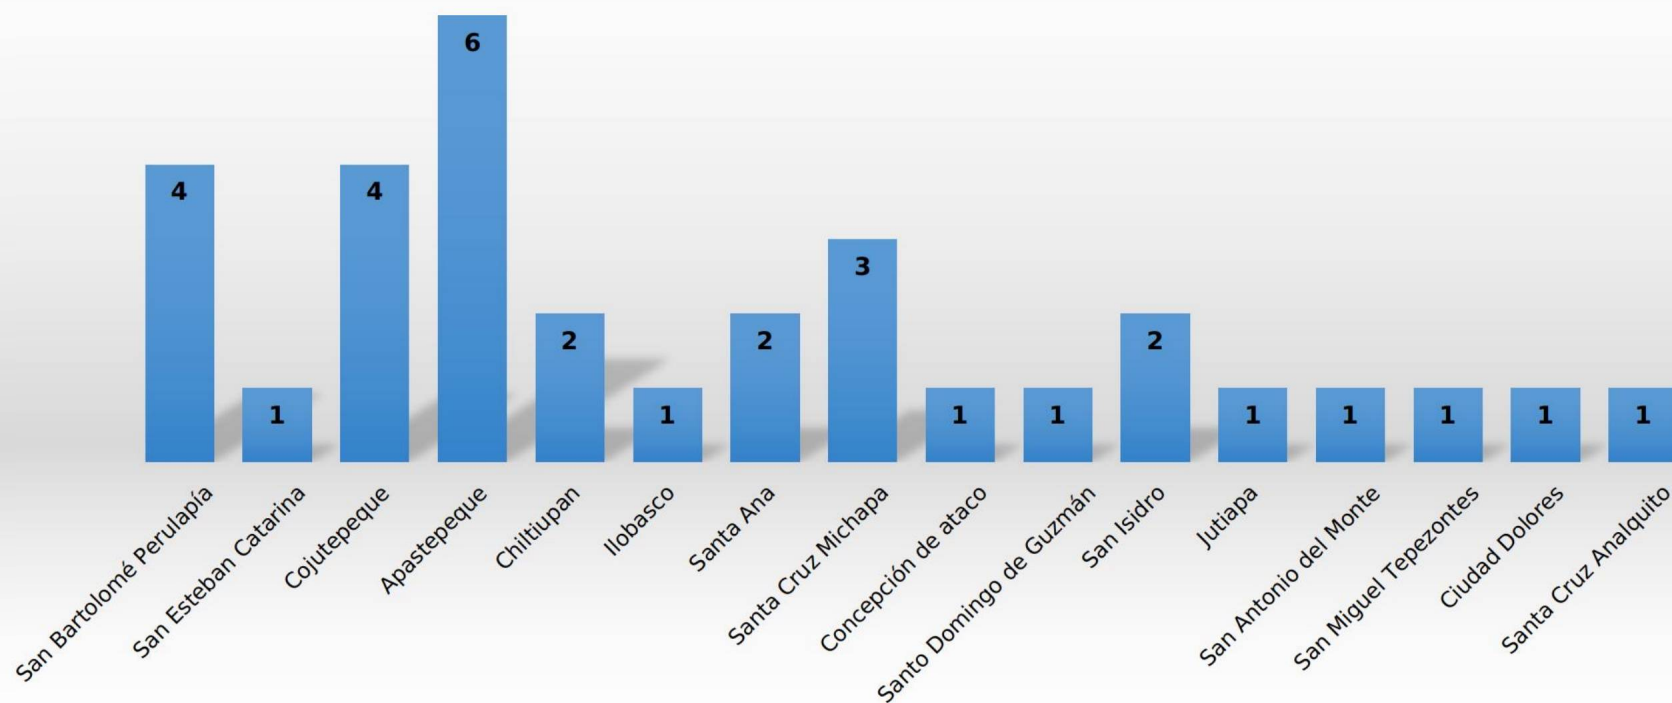

F. _____
Prof. Francisco Delgado
Coordinador Bibliobús
Dirección de Bibliotecas Públicas

MINISTERIO DE CULTURA
BIBLIOTECA NACIONAL DE EL SALVADOR

MINISTERIO
DE CULTURA

DEPARTAMENTOS	Actividades ejecutadas por De	MUNICIPIOS	Actividades ejecutadas por Municipio
Santa Ana	3	San Bartolom	4
Ahuachapan	1	San Esteban	1
Sonsonate	3	Cojutepeque	4
Chalatenango	1	Apastepeque	6
La Libertad	3	Chiltiupan	2
San Salvador	2	Ilobasco	1
La Paz	1	Santa Ana	2
Cuscatlán	12	Santa Cruz M	3
Cabañas	6	Concepción c	1
San Vicente	7	Santo Domin	1
San Miguel	2	San Isidro	2
Usulután	2	Jutiapa	1
Morazan	0	San Antonio	1
La Unión	1	San Miguel	1
		Ciudad Dolor	1
		Santa Cruz A	1
		Juayúa	1
		San Salvador	2
		Sesori	2

Actividades ejecutadas por Departamento

Actividades ejecutadas por Municipio

CONSOLIDADO TOTAL DE USUARIOS ATENDIDOS BIBLIOBUS 2019