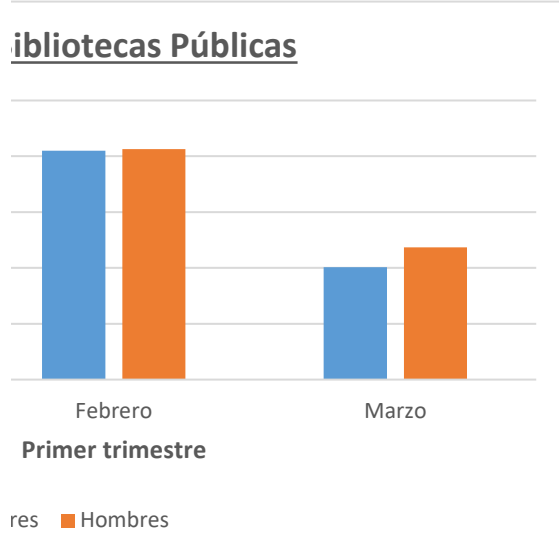

/O

marzo de 2020

del Covid-19