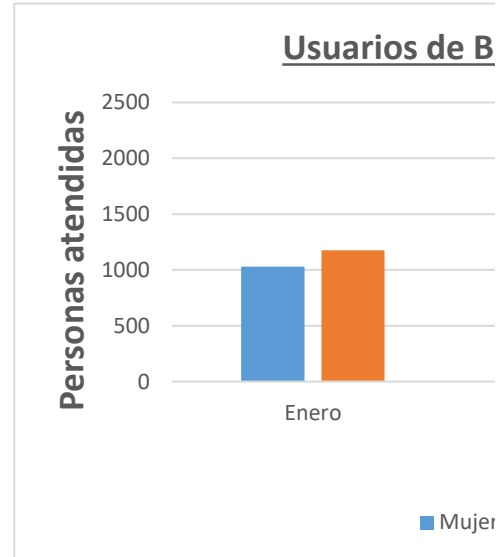

MINISTERIO
DE CULTURA

DIRECCIÓN NACIONAL DE BIBLIOTECAS Y ARCHIVO
DIRECCIÓN DE RED DE BIBLIOTECAS
Número de usuarios atendidos de enero a marzo

Usuario/Mes	Enero	Febrero	Marzo
Mujeres	1031	2050	1007
Hombres	1177	2065	1185