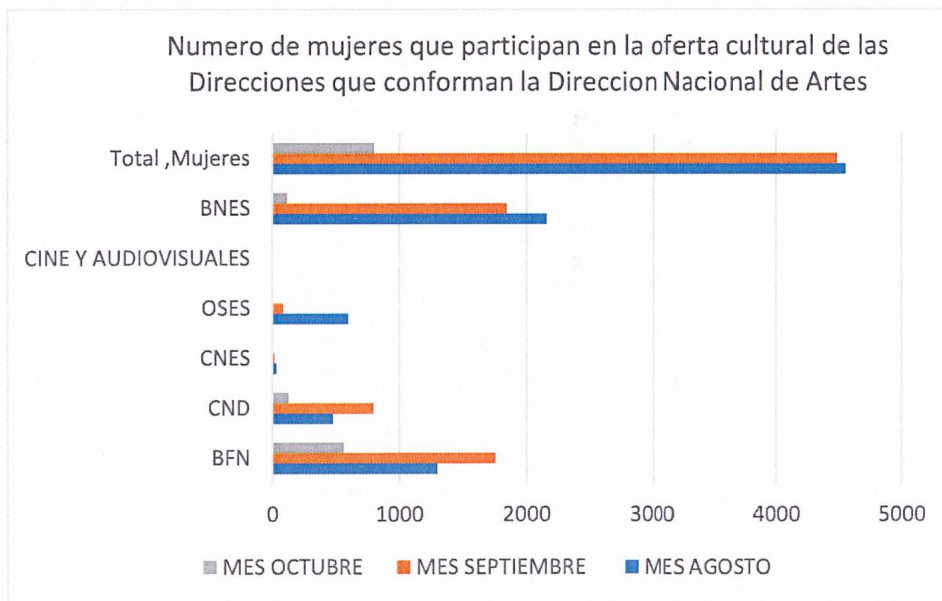

MINISTERIO DE CULTURA

NÚMERO DE MUJERES QUE PARTICIPAN EN LA OFERTA CULTURAL DE LAS DIRECCIONES QUE CONFORMAN LA DIRECCION NACIONAL DE ARTES

ELENCOS	MES		
	AGOSTO	SEPTIEMBRE	OCTUBRE
BFN	1296	1751	560
CND	475	792	125
CNES	29	13	0
OSES	594	82	0
CINE Y AUDIOVISUALES	0	0	0
BNES	2156	1840	114
Total ,Mujeres	4550	4478	799

BNES Ballet Nacional de El Salvador
BFN Ballet Folklórico Nacional
CND Compañía Nacional de Danza
CNES Coro Nacional de El Salvador
OSES Orquesta Sinfónica de El Salvador

Salvador Vásquez Tamayo
Director Nacional de Artes