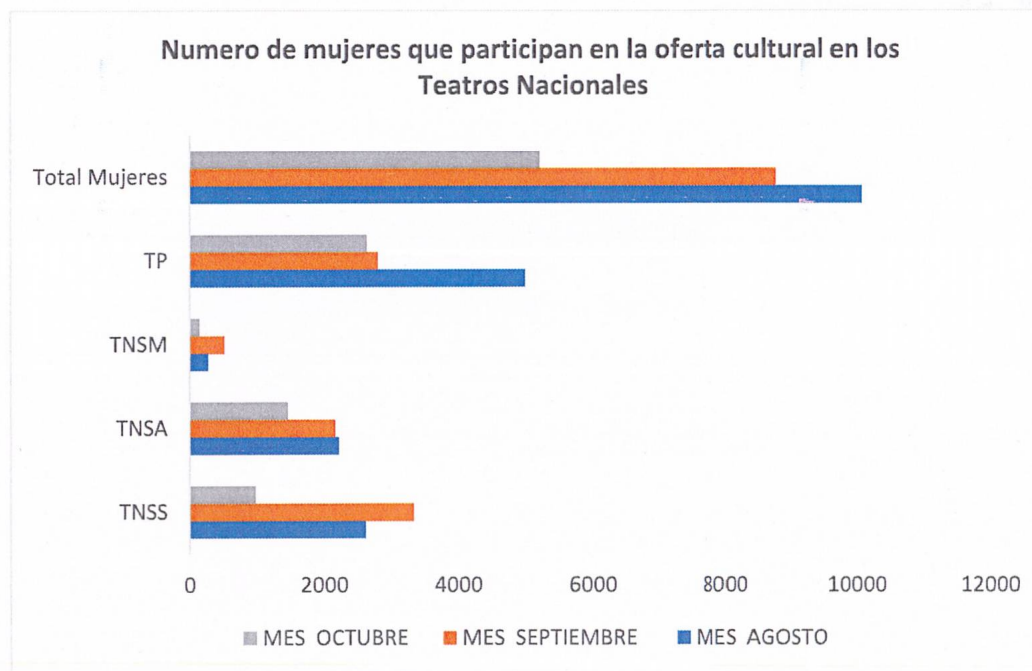

MINISTERIO DE CULTURA

ESTADÍSTICAS DEL NÚMERO DE MUJERES QUE PARTICIPAN DE LA OFERTA CULTURAL EN CADA UNA DE LAS DIRECCIONES A CARGO DE LA DNA, DURANTE LOS MESES DE AGOSTO, SEPTIEMBRE Y OCTUBRE DE 2022.

NUMERO DE MUJERES QUE PARTICIPAN EN LA OFERTA CULTURAL EN LOS TEATROS NACIONALES

TEATROS	MES		
	AGOSTO	SEPTIEMBRE	OCTUBRE
TNSS	2607	3327	975
TNSA	2209	2152	1452
TNSM	273	514	146
TP	4984	2785	2629
<b>Total, Mujeres</b>	<b>10073</b>	<b>8778</b>	<b>5202</b>