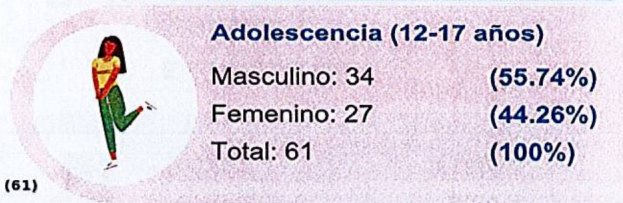

MINISTERIO DE CULTURA

Visitantes por género

Total de visitantes: 446

Total de visitantes

227 (50.90%)
Masculino

219 (49.10%)
Femenino

446
Total

Población atendida por rango de edad

Visitantes por edad

Total de visitantes: 446

Actualizado: 03-04-2024 Hora: 08:52 am

Jesus Carrillo Peña
Director Museo Regional de Oriente.

Población atendida según tipo de visitante

Segregación de visitantes