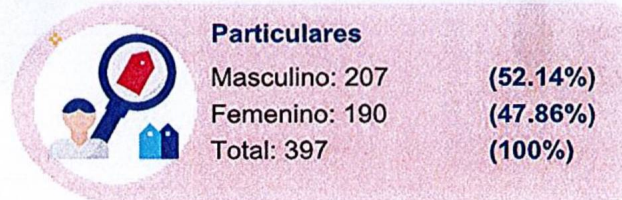

Población atendida según tipo de visitante

Segregación de visitantes

Total de visitantes: 446

Saul Jesús Carrero Pineda
Director
Museo Regional de Oriente.