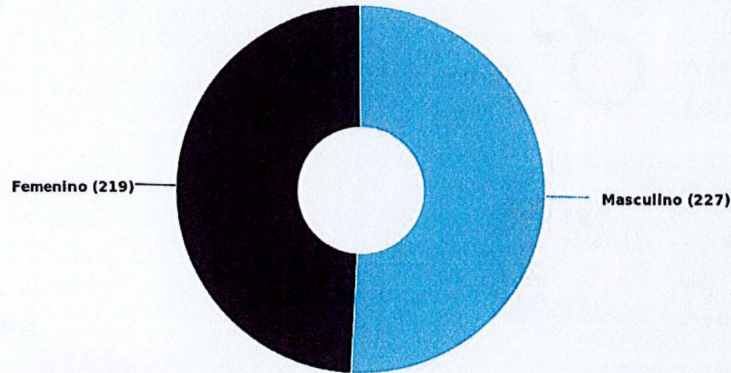

Actualizado: 04-03-2024 Hora: 08:42 am

Saul Jesús Cerritos
Director MROte

Población atendida en espacios públicos del Ministerio de Cultura

Museo Regional de Oriente

Consolidado del 01/03/2024 al 31/03/2024

MINISTERIO DE CULTURA

Visitantes por género

Total de visitantes: 446

Total de visitantes

227 (50.90%)
Masculino

219 (49.10%)
Femenino

446
Total

Población atendida por rango de edad