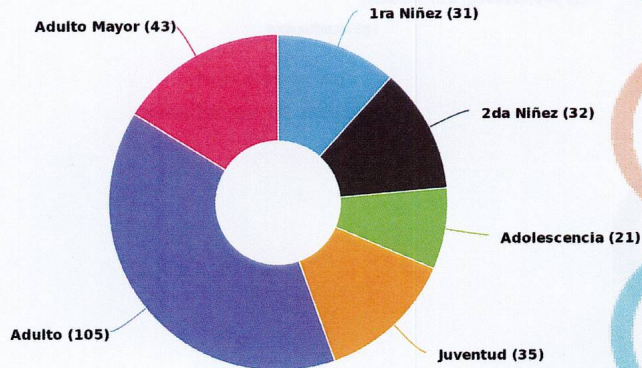

Visitantes por género

Total de visitantes: 267

Total de visitantes

137 (51.31%)
Masculino

267
Total

130 (48.69%)
Femenino

Población atendida por rango de edad

Visitantes por edad

Total de visitantes: 267

Actualizado: 04-03-2024 Hora: 08:42 am

Saúl Jesús Cerritos
Director MRDO

Población atendida en espacios públicos del Ministerio de Cultura

Museo Regional de Oriente

Consolidado del 01/02/2024 al 29/02/2024