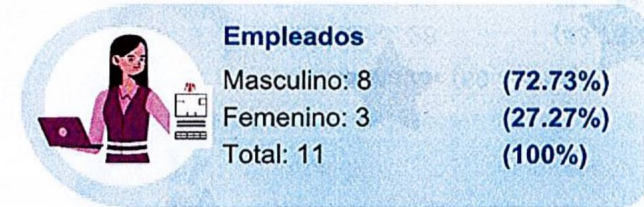

Población atendida según tipo de visitante

Segregación de visitantes

Total de visitantes: 446

Saul Jesús Carrero Pineda
Director
Museo Regional de Oriente.