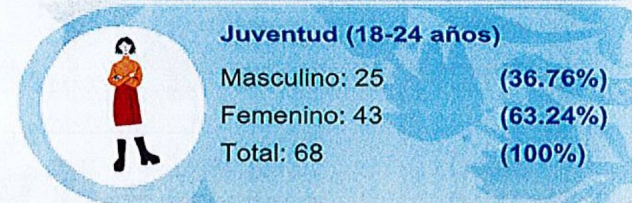

MINISTERIO DE CULTURA

Visitantes por género

Total de visitantes: 446

Total de visitantes

227 (50.90%)
Masculino

219 (49.10%)
Femenino

446
Total

Población atendida por rango de edad

Visitantes por edad

Total de visitantes: 446

Actualizado: 03-04-2024 Hora: 08:52 am

Jesus Carrillo Peña
Director Museo Regional de Oriente.

Población atendida según tipo de visitante

Segregación de visitantes