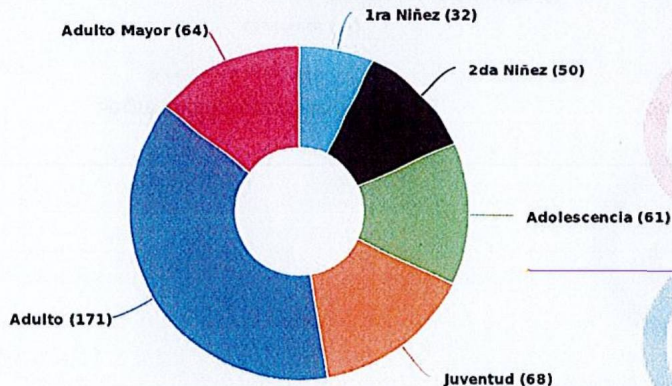

Actualizado: 04-03-2024 Hora: 08:42 am

Saul Jesús Cerritos
Director MROte

Población atendida en espacios públicos del Ministerio de Cultura

Museo Regional de Oriente

Consolidado del 01/03/2024 al 31/03/2024

MINISTERIO DE CULTURA

Visitantes por género

Total de visitantes: 446

Total de visitantes

227 (50.90%)
Masculino

219 (49.10%)
Femenino

446
Total

Población atendida por rango de edad

Visitantes por edad

Total de visitantes: 446

Actualizado: 03-04-2024 Hora: 08:52 am

Jesus Carrillo Peña
Director Museo Regional de Oriente.

Población atendida según tipo de visitante

Segregación de visitantes