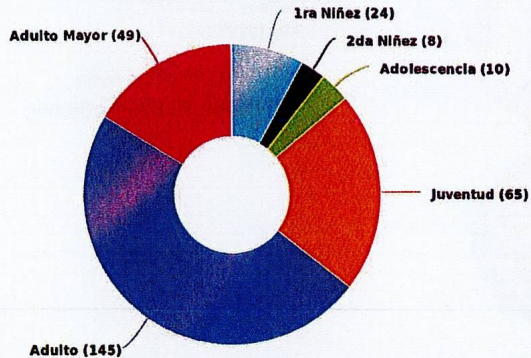

Población atendida en espacios públicos del Ministerio de Cultura

Museo Regional de Oriente

Consolidado del 01/01/2024 al 31/01/2024

MINISTERIO DE CULTURA

Visitantes por género

Total de visitantes: 301

Total de visitantes

167 (55.48%)
Masculino

134 (44.52%)
Femenino

301
Total

Población atendida por rango de edad

Visitantes por edad

Total de visitantes: 301

Actualizado: 05-02-2024 Hora: 02:18 pm

Saúl Jesús Cerritos
 Director
 Museo Regional de Oriente

Población atendida en espacios públicos del Ministerio de Cultura

Museo Regional de Oriente

Consolidado del 01/01/2024 al 31/01/2024

MINISTERIO DE CULTURA

Población atendida según tipo de visitante

Actualizado: 05-02-2024 Hora: 02:18 pm