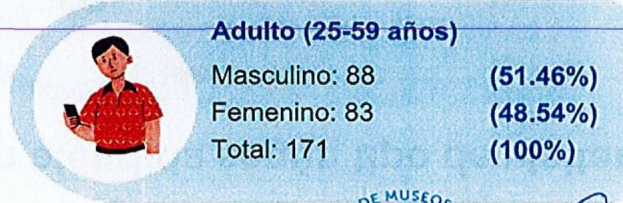

Visitantes por edad

Total de visitantes: 446

Actualizado: 03-04-2024 Hora: 08:52 am

Jesus Carrillo Peña
Director Museo Regional de Oriente.

Población atendida según tipo de visitante

Segregación de visitantes