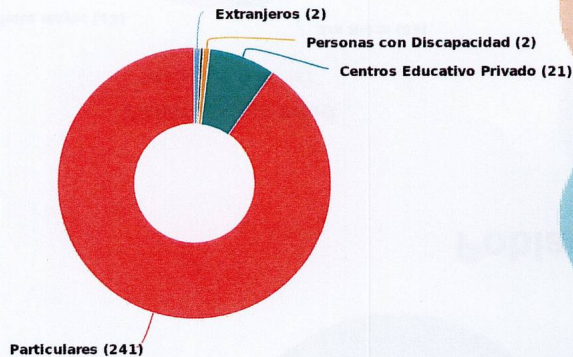

Visitantes por género

Total de visitantes: 267

Total de visitantes

137 (51.31%)
Masculino

267
Total

130 (48.69%)
Femenino

Población atendida por rango de edad

Visitantes por edad

Total de visitantes: 267

Actualizado: 04-03-2024 Hora: 08:42 am

Saúl Jesús Cerritos
Director MRDO

Población atendida en espacios públicos del Ministerio de Cultura

Museo Regional de Oriente

Consolidado del 01/02/2024 al 29/02/2024

MINISTERIO DE CULTURA

Población atendida según tipo de visitante

Segregación de visitantes

Total de visitantes: 267

Extranjeros

Masculino: 1 (50.00%)
 Femenino: 1 (50.00%)
 Total: 2 (100%)

Empleados

Masculino: 1 (100.00%)
 Femenino: 0 (0.00%)
 Total: 1 (100%)