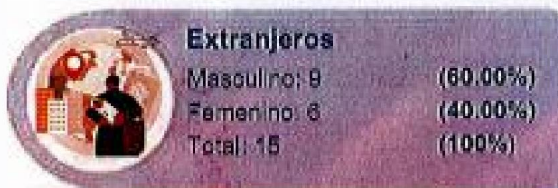

Población atendida en espacios públicos del Ministerio de Cultura

Museo Regional de Oriente

Consolidado del 01/01/2024 al 31/01/2024

MINISTERIO DE CULTURA

Población atendida según tipo de visitante

Actualizado: 05-02-2024 Hora: 02:18 pm