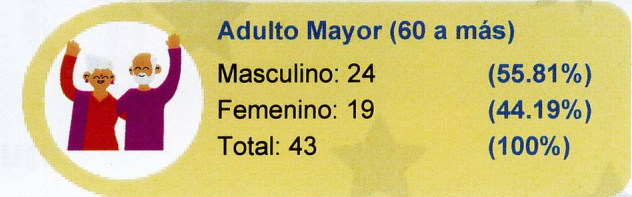

Visitantes por género

Total de visitantes: 267

Total de visitantes

137 (51.31%)
Masculino

267
Total

130 (48.69%)
Femenino

Población atendida por rango de edad

Visitantes por edad

Total de visitantes: 267

Actualizado: 04-03-2024 Hora: 08:42 am

Saúl Jesús Cerritos
Director MRDO

Población atendida en espacios públicos del Ministerio de Cultura

Museo Regional de Oriente

Consolidado del 01/02/2024 al 29/02/2024