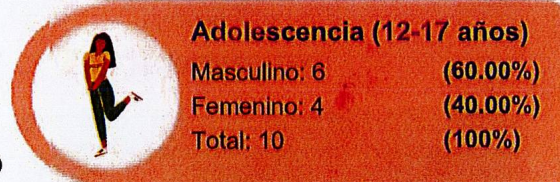

167 (55.48%)
Masculino

134 (44.52%)
Femenino

301
Total

Población atendida por rango de edad

Visitantes por edad

Total de visitantes: 301

Actualizado: 05-02-2024 Hora: 02:18 pm

Saúl Jesús Cerritos
 Director
 Museo Regional de Oriente