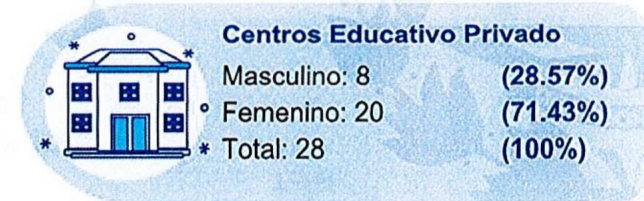

Población atendida según tipo de visitante

Segregación de visitantes

Total de visitantes: 446

Saul Jesús Carrero Pineda
Director
Museo Regional de Oriente.