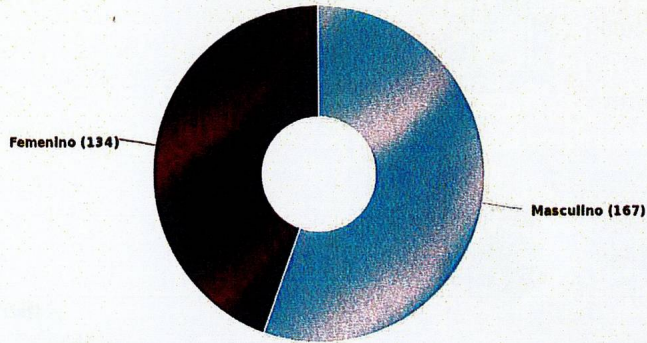

Población atendida en espacios públicos del Ministerio de Cultura

Museo Regional de Oriente

Consolidado del 01/01/2024 al 31/01/2024

MINISTERIO DE CULTURA

Visitantes por género

Total de visitantes: 301

Total de visitantes