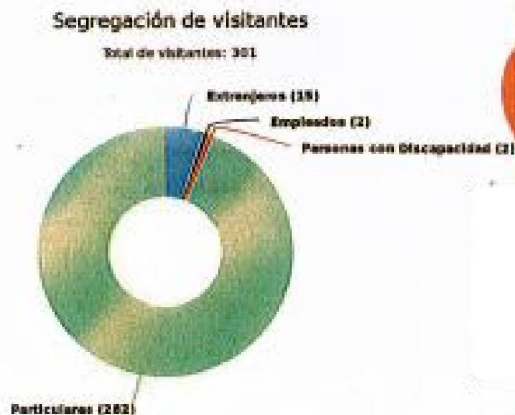

167 (55.48%)
Masculino

134 (44.52%)
Femenino

301
Total

Población atendida por rango de edad

Visitantes por edad

Total de visitantes: 301

Actualizado: 05-02-2024 Hora: 02:18 pm

Saúl Jesús Cerritos
 Director
 Museo Regional de Oriente

Población atendida en espacios públicos del Ministerio de Cultura

Museo Regional de Oriente

Consolidado del 01/01/2024 al 31/01/2024

MINISTERIO DE CULTURA

Población atendida según tipo de visitante

Actualizado: 05-02-2024 Hora: 02:18 pm