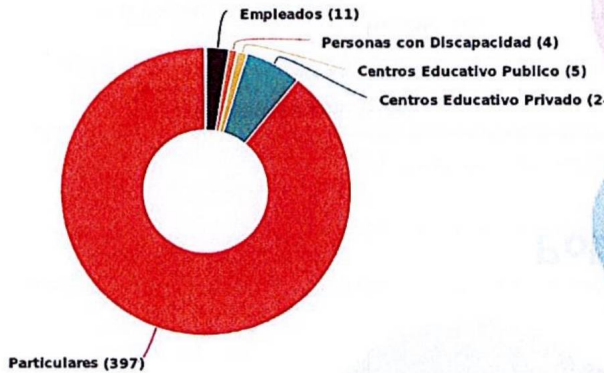

MINISTERIO DE CULTURA

Visitantes por género

Total de visitantes: 446

Total de visitantes

227 (50.90%)
Masculino

219 (49.10%)
Femenino

446
Total

Población atendida por rango de edad

Visitantes por edad

Total de visitantes: 446

Actualizado: 03-04-2024 Hora: 08:52 am

Jesus Carrillo Peña
Director Museo Regional de Oriente.

Población atendida según tipo de visitante

Segregación de visitantes

Total de visitantes: 446

 Saul Jesús Carrero Pineda
 Director
 Museo Regional de Oriente.