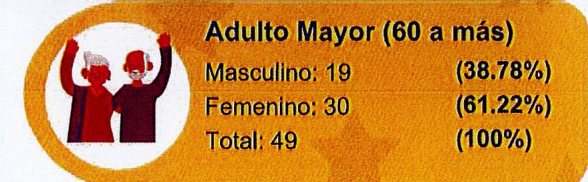

167 (55.48%)
Masculino

134 (44.52%)
Femenino

301
Total

Población atendida por rango de edad

Visitantes por edad

Total de visitantes: 301

Actualizado: 05-02-2024 Hora: 02:18 pm

Saúl Jesús Cerritos
 Director
 Museo Regional de Oriente