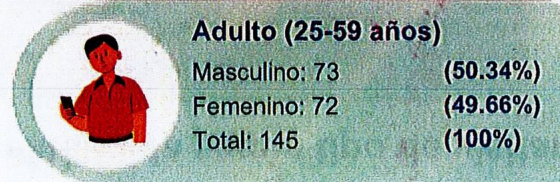

167 (55.48%)
Masculino

134 (44.52%)
Femenino

301
Total

Población atendida por rango de edad

Visitantes por edad

Total de visitantes: 301

Actualizado: 05-02-2024 Hora: 02:18 pm

Saúl Jesús Cerritos
 Director
 Museo Regional de Oriente