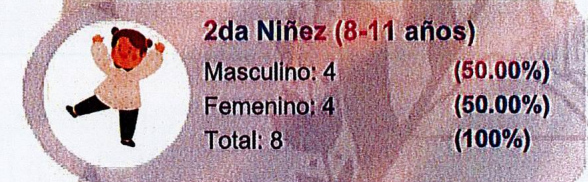

167 (55.48%)
Masculino

134 (44.52%)
Femenino

301
Total

Población atendida por rango de edad

Visitantes por edad

Total de visitantes: 301

Actualizado: 05-02-2024 Hora: 02:18 pm

Saúl Jesús Cerritos
 Director
 Museo Regional de Oriente