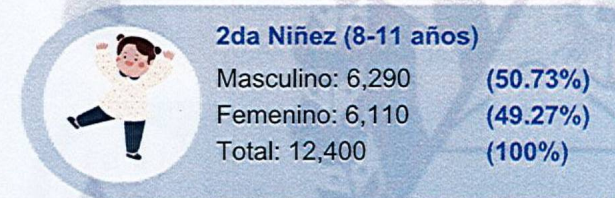

Total general de población

97,751 (48.77%)
Masculino

102,701 (51.23%)
Femenino

200,452
Total

Población atendida por rango de edad

Población por edad

Total de población: 200,452

Actualizado: 01-05-2024 Hora: 06:05 pm