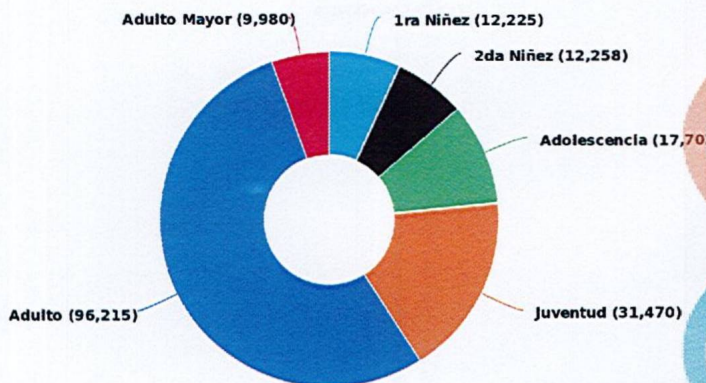

Biblioteca Nacional de El Salvador - BINAES

Consolidado del 01/05/2024 al 31/05/2024

MINISTERIO DE CULTURA

Población por género

Total de población: 179,851

Total general de población

88,446 (49.18%)
Masculino

179,851

Total

91,405 (50.82%)
Femenino

Población atendida por rango de edad

Población por edad

Total de población: 179,851

Actualizado: 03-06-2024 Hora: 05:41 am

[Handwritten signature]

Población atendida en espacios públicos del Ministerio de Cultura

Biblioteca Nacional de El Salvador - BINAES

Consolidado del 01/05/2024 al 31/05/2024

MINISTERIO DE CULTURA

Población atendida según clasificación