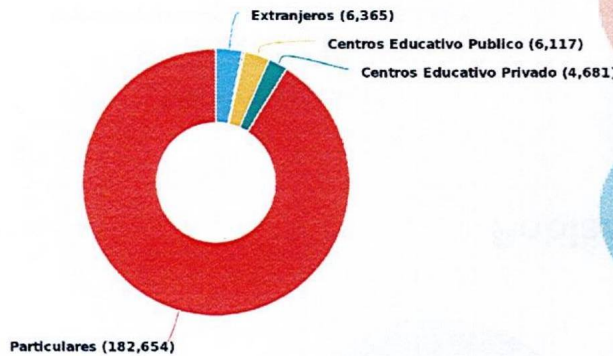

Población atendida en espacios públicos del Ministerio de Cultura

Biblioteca Nacional de El Salvador - BINAES

Consolidado del 01/04/2024 al 30/04/2024

MINISTERIO DE CULTURA

Población por género

Total de población: 200,452

Total general de población

97,751 (48.77%)
Masculino

102,701 (51.23%)
Femenino

200,452
Total

Población atendida por rango de edad

Población por edad

Total de población: 200,452

Actualizado: 01-05-2024 Hora: 06:05 pm

Población atendida según clasificación

Segregación de población

Total de población: 200,452

Extranjeros

Masculino: 2,877 (45.20%)
 Femenino: 3,488 (54.80%)
 Total: 6,365 (100%)

Empleados

Masculino: 1 (50.00%)
 Femenino: 1 (50.00%)
 Total: 2 (100%)