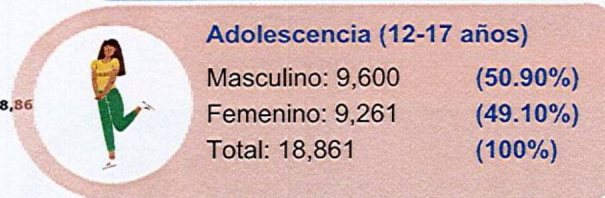

Total general de población

97,751 (48.77%)
Masculino

102,701 (51.23%)
Femenino

200,452
Total

Población atendida por rango de edad

Población por edad

Total de población: 200,452

Actualizado: 01-05-2024 Hora: 06:05 pm

Población atendida según clasificación

Segregación de población

Total de población: 200,452

Extranjeros

Masculino: 2,877 (45.20%)
 Femenino: 3,488 (54.80%)
 Total: 6,365 (100%)

Empleados

Masculino: 1 (50.00%)
 Femenino: 1 (50.00%)
 Total: 2 (100%)