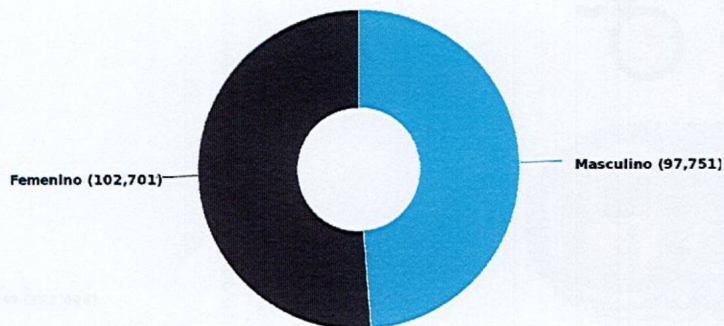

Población atendida en espacios públicos del Ministerio de Cultura

Biblioteca Nacional de El Salvador - BINAES

Consolidado del 01/04/2024 al 30/04/2024

MINISTERIO DE CULTURA

Población por género

Total de población: 200,452

Total general de población

97,751 (48.77%)
Masculino

102,701 (51.23%)
Femenino

200,452
Total

Población atendida por rango de edad

Población por edad

Total de población: 200,452

Actualizado: 01-05-2024 Hora: 06:05 pm