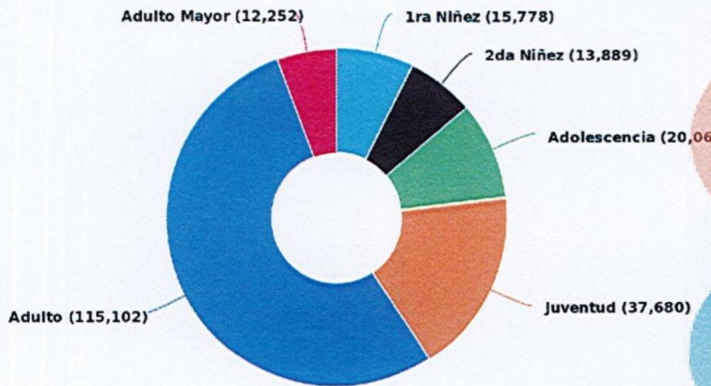

Masculino:	1,320	(52.26%)
Femenino:	1,206	(47.74%)
Total:	2,526	(100%)

Particulares

Masculino:	80,832	(49.11%)
Femenino:	83,751	(50.89%)
Total:	164,583	(100%)

Actualizado: 03-06-2024 Hora: 05:41 am

Población por género

Total de población: 214,762

Total general de población

104,348 (48.59%)
Masculino

110,414 (51.41%)
Femenino

214,762
Total

Población atendida por rango de edad

Población por edad

Total de población: 214,762

1ra Niñez (0-7 años)

Masculino: 8,079 (51.20%)
 Femenino: 7,699 (48.80%)
 Total: 15,778 (100%)

2da Niñez (8-11 años)

Masculino: 6,978 (50.24%)
 Femenino: 6,911 (49.76%)
 Total: 13,889 (100%)

Adolescencia (12-17 años)