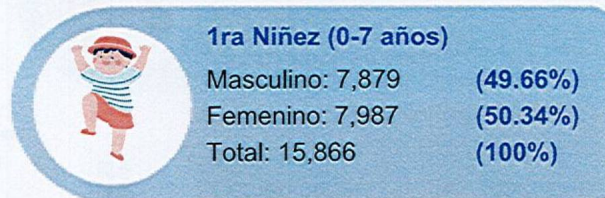

Total general de población

97,751 (48.77%)
Masculino

102,701 (51.23%)
Femenino

200,452
Total

Población atendida por rango de edad

Población por edad

Total de población: 200,452

Actualizado: 01-05-2024 Hora: 06:05 pm