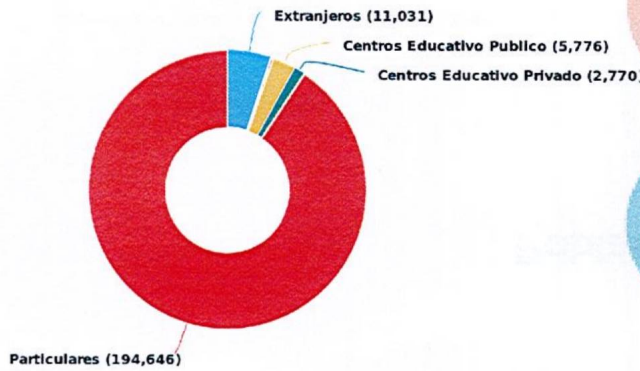

Adulto Mayor (60 a más)

Masculino: 5,171 (42.21%)
 Femenino: 7,081 (57.79%)
 Total: 12,252 (100%)

Actualizado: 01-07-2024 Hora: 09:53 am

Población atendida en espacios públicos del Ministerio de Cultura

Biblioteca Nacional de El Salvador - BINAES

Consolidado del 01/06/2024 al 30/06/2024

MINISTERIO DE CULTURA

Población atendida según clasificación

Segregación de población

Total de población: 214,762

Extranjeros
 Masculino: 5,443 (49.34%)
 Femenino: 5,588 (50.66%)
 Total: 11,031 (100%)