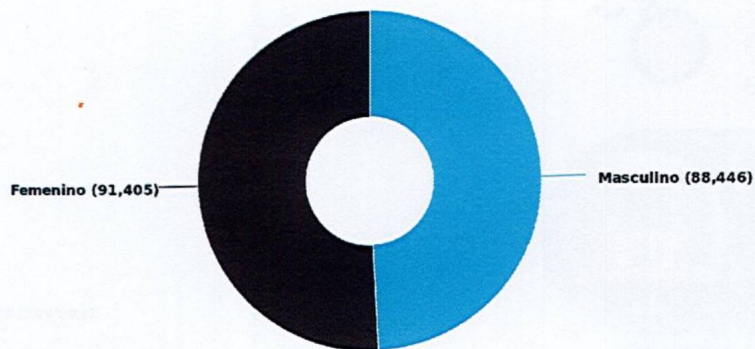

Biblioteca Nacional de El Salvador - BINAES

Consolidado del 01/05/2024 al 31/05/2024

MINISTERIO DE CULTURA

Población por género

Total de población: 179,851

Total general de población

88,446 (49.18%)
Masculino

179,851

Total

91,405 (50.82%)
Femenino

Población atendida por rango de edad

Población por edad

Total de población: 179,851

Actualizado: 03-06-2024 Hora: 05:41 am

[Handwritten signature]