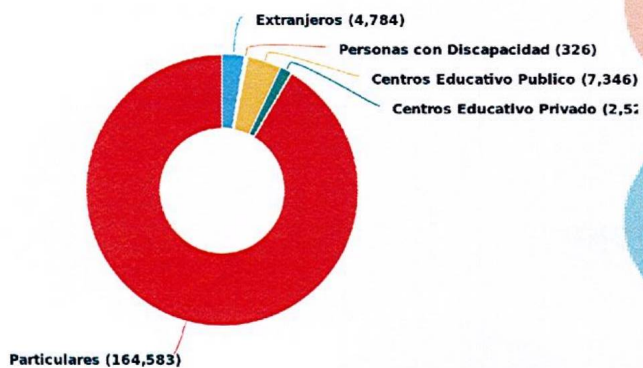

179,851

Total

91,405 (50.82%)
Femenino

Población atendida por rango de edad

Población por edad

Total de población: 179,851

Actualizado: 03-06-2024 Hora: 05:41 am

[Handwritten signature]

Población atendida en espacios públicos del Ministerio de Cultura

Biblioteca Nacional de El Salvador - BINAES

Consolidado del 01/05/2024 al 31/05/2024

MINISTERIO DE CULTURA

Población atendida según clasificación

Segregación de población

Total de población: 179,897

Extranjeros

Masculino:	2,419	(50.56%)
Femenino:	2,365	(49.44%)
Total:	4,784	(100%)

Empleados

Masculino:	7	(41.18%)
Femenino:	10	(58.82%)
Total:	17	(100%)