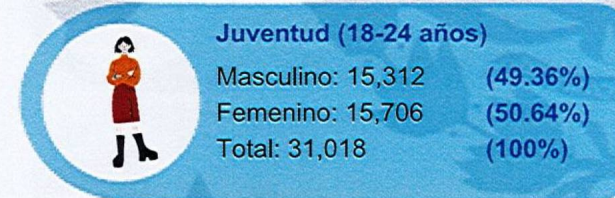

Total general de población

97,751 (48.77%)
Masculino

102,701 (51.23%)
Femenino

200,452
Total

Población atendida por rango de edad

Población por edad

Total de población: 200,452

Actualizado: 01-05-2024 Hora: 06:05 pm