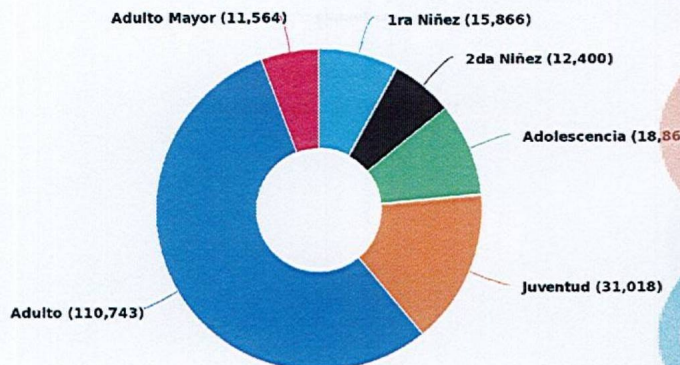

Población atendida en espacios públicos del Ministerio de Cultura

Biblioteca Nacional de El Salvador - BINAES

Consolidado del 01/04/2024 al 30/04/2024

MINISTERIO DE CULTURA

Población por género

Total de población: 200,452

Total general de población

97,751 (48.77%)
Masculino

102,701 (51.23%)
Femenino

200,452
Total

Población atendida por rango de edad

Población por edad

Total de población: 200,452

Actualizado: 01-05-2024 Hora: 06:05 pm

Población atendida según clasificación

Segregación de población

Total de población: 200,452

Extranjeros

Masculino: 2,877 (45.20%)
 Femenino: 3,488 (54.80%)
 Total: 6,365 (100%)

Empleados

Masculino: 1 (50.00%)
 Femenino: 1 (50.00%)
 Total: 2 (100%)