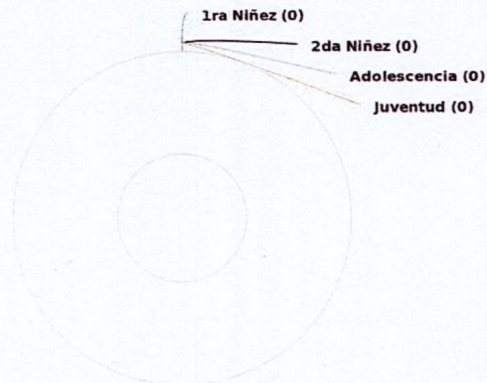

Adulto Mayor (60 a más)
 Masculino: 23 (67.65%)
 Femenino: 11 (32.35%)
 Total: 34 (100%)

Población atendida según clasificación

Segregación de población

Total de población: 100

Población atendida en espacios públicos del Ministerio de Cultura

Ballet Nacional de El Salvador

Consolidado del 01/06/2024 al 30/06/2024

MINISTERIO DE CULTURA

Población por género

Total de población: 0

Total general de población

 **0 (0%)**
Masculino

 **0 (0%)**
Femenino

0
Total

Población atendida por rango de edad

Población por edad

Total de población: 0

1ra Niñez (0-7 años)

 Masculino: 0
 Femenino: 0

2da Niñez (8-11 años)

 Masculino: 0
 Femenino: 0