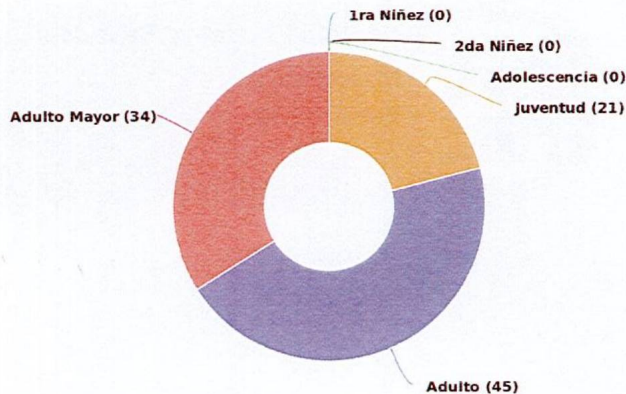

Comunidad afrodescendiente

Masculino: 0

Femenino: 0

Centros Educativo Publico

Masculino: 0

Femenino: 0

Centros Educativo Privado

Masculino: 0

Femenino: 0

Particulares

Masculino: 0

Femenino: 0

Población por género

Total de población: 100

Total general de población

66 (66.00%)
Masculino

34 (34.00%)
Femenino

100
Total

Población atendida por rango de edad

Población por edad

Total de población: 100

1ra Niñez (0-7 años)
 Masculino: 0
 Femenino: 0

2da Niñez (8-11 años)
 Masculino: 0
 Femenino: 0

Adolescencia (12-17 años)
 Masculino: 0
 Femenino: 0

Juventud (18-24 años)
 Masculino: 12 (57.14%)
 Femenino: 9 (42.86%)
 Total: 21 (100%)

Adulto (25-59 años)
 Masculino: 31 (68.89%)
 Femenino: 14 (31.11%)
 Total: 45 (100%)