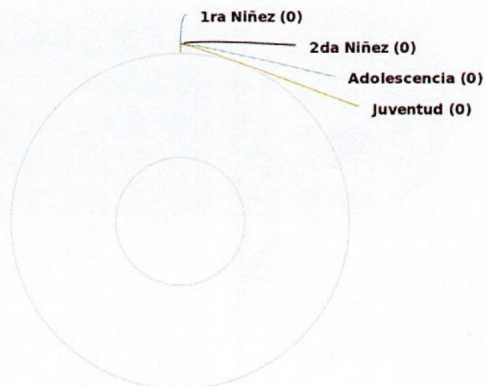

Población atendida en espacios públicos del Ministerio de Cultura

Ballet Nacional de El Salvador

Consolidado del 01/04/2024 al 30/04/2024

MINISTERIO DE CULTURA

Población por género

Total de población: 0

Total general de población

 0 (0%)
Masculino

0
Total

 0 (0%)
Femenino

Población atendida por rango de edad

Población por edad

Total de población: 0

Población atendida según clasificación

Segregación de población