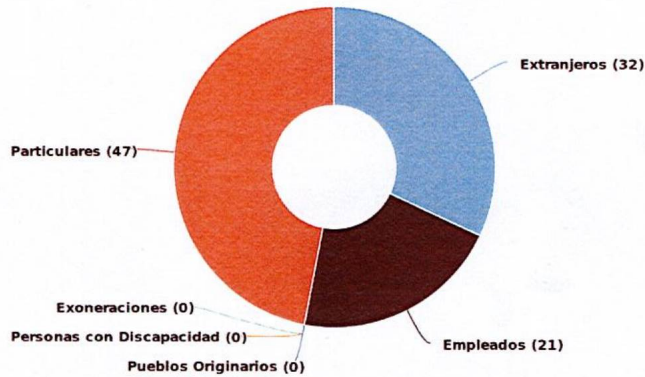

Adolescencia (12-17 años)
 Masculino: 0
 Femenino: 0

Juventud (18-24 años)
 Masculino: 12 (57.14%)
 Femenino: 9 (42.86%)
 Total: 21 (100%)

Adulto (25-59 años)
 Masculino: 31 (68.89%)
 Femenino: 14 (31.11%)
 Total: 45 (100%)

Adulto Mayor (60 a más)
 Masculino: 23 (67.65%)
 Femenino: 11 (32.35%)
 Total: 34 (100%)

Población atendida según clasificación

Segregación de población

Total de población: 100

Población atendida en espacios públicos del Ministerio de Cultura

Ballet Nacional de El Salvador

Consolidado del 01/06/2024 al 30/06/2024

MINISTERIO DE CULTURA

Población por género

Total de población: 0

Total general de población

 **0 (0%)**
Masculino

 **0 (0%)**
Femenino