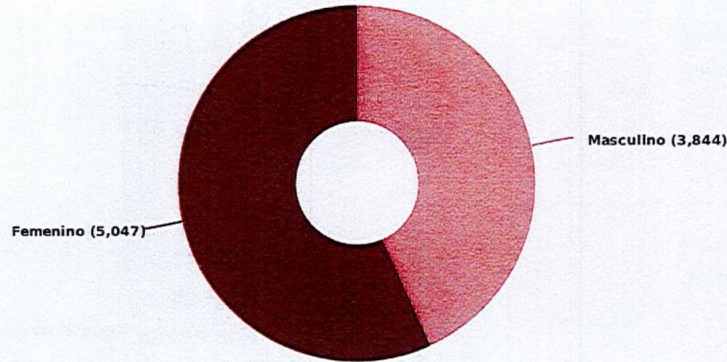

Particulares
 Masculino: 2,691 (42.69%)
 Femenino: 3,613 (57.31%)
 Total: 6,304 (100%)

Actualizado: 02-05-2024 Hora: 11:30 am

DIRECCIÓN NACIONAL DE MUSEOS Y SALAS DE EXPOSICIÓN
 MINISTERIO DE CULTURA
 GOBIERNO DE EL SALVADOR

Población atendida en espacios públicos del Ministerio de Cultura

MUHNES

Consolidado del 01/05/2024 al 31/05/2024

MINISTERIO DE CULTURA

Población por género

Total de población: 8,891

Total general de población

3,844 (43.23%)
Masculino

5,047 (56.77%)
Femenino

8,891
Total

Población atendida por rango de edad

Población por edad

Total de población: 8,891

1ra Niñez (0-7 años)

Masculino:	760	(48.50%)
Femenino:	807	(51.50%)
Total:	1,567	(100%)