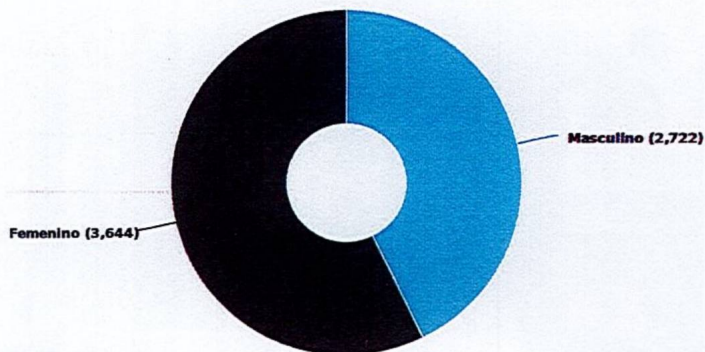

Población atendida en espacios públicos del Ministerio de Cultura

MUHNES

Consolidado del 01/04/2024 al 30/04/2024

MINISTERIO DE CULTURA

Población por género

Total de población: 6,366