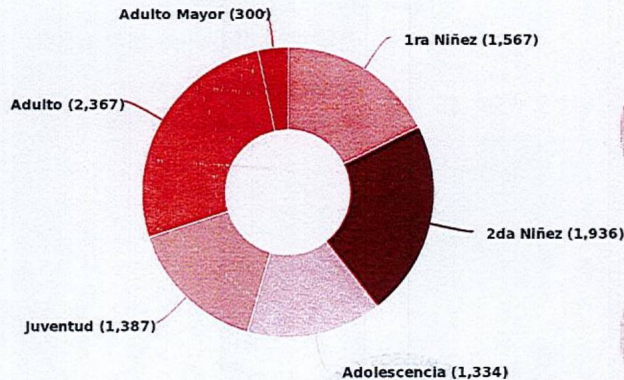

Población atendida en espacios públicos del Ministerio de Cultura

MUHNES

Consolidado del 01/05/2024 al 31/05/2024

MINISTERIO DE CULTURA

Población por género

Total de población: 8,891

Total general de población

3,844 (43.23%)
Masculino

5,047 (56.77%)
Femenino

8,891
Total

Población atendida por rango de edad

Población por edad

Total de población: 8,891

1ra Niñez (0-7 años)

Masculino:	760	(48.50%)
Femenino:	807	(51.50%)
Total:	1,567	(100%)

2da Niñez (8-11 años)

Masculino:	988	(51.03%)
Femenino:	948	(48.97%)
Total:	1,936	(100%)

Adolescencia (12-17 años)

Masculino:	623	(46.70%)
Femenino:	711	(53.30%)
Total:	1,334	(100%)

Juventud (18-24 años)

Masculino:	507	(36.55%)
Femenino:	880	(63.45%)
Total:	1,387	(100%)

Adulto (25-59 años)

Masculino:	885	(37.39%)
Femenino:	1,482	(62.61%)
Total:	2,367	(100%)

Adulto Mayor (60 a más)

Masculino:	81	(27.00%)
Femenino:	219	(73.00%)
Total:	300	(100%)

Actualizado: 07-06-2024 Hora: 09:13 am