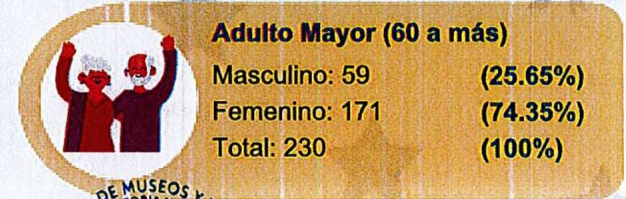

Población atendida por rango de edad

Población por edad

Total de población: 7,270