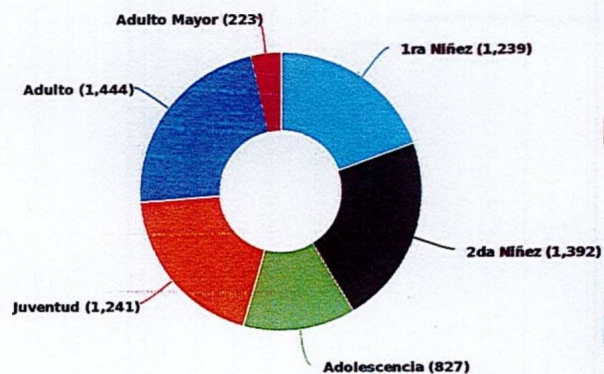

Población atendida en espacios públicos del Ministerio de Cultura

MUHNES

Consolidado del 01/04/2024 al 30/04/2024

MINISTERIO DE CULTURA

Población por género

Total de población: 6,366

Total general de población

2,722 (42.76%)
Masculino

3,644 (57.24%)
Femenino

6,366
Total

Población atendida por rango de edad

Población por edad

Total de población: 6,366

1ra Niñez (0-7 años)

Masculino: 614 (49.56%)
Femenino: 625 (50.44%)
Total: 1,239 (100%)

2da Niñez (8-11 años)

Masculino: 672 (48.28%)
Femenino: 720 (51.72%)
Total: 1,392 (100%)

Adolescencia (12-17 años)

Masculino: 382 (46.19%)
Femenino: 445 (53.81%)
Total: 827 (100%)

Juventud (18-24 años)

Masculino: 446 (35.94%)
Femenino: 795 (64.06%)
Total: 1,241 (100%)

Adulto (25-59 años)

Masculino: 543 (37.60%)
Femenino: 901 (62.40%)
Total: 1,444 (100%)

Adulto Mayor (60 a más)

Masculino: 65 (29.15%)
Femenino: 158 (70.85%)
Total: 223 (100%)

Actualizado: 02-05-2024 Hora: 11:30 am