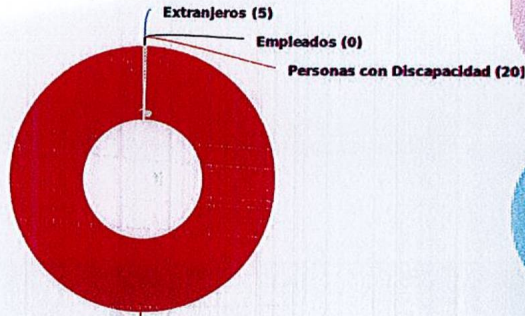

Población atendida en espacios públicos del Ministerio de Cultura MUHNES

Consolidado del 01/06/2024 al 30/06/2024

MINISTERIO DE CULTURA

Población atendida según clasificación

Segregación de población

Total de población: 7,270