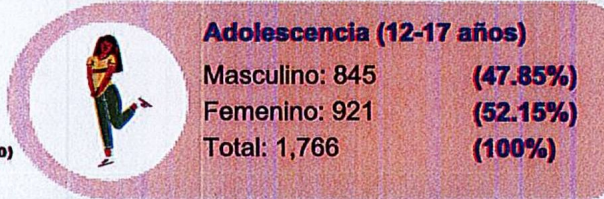

Población atendida por rango de edad

Población por edad

Total de población: 7,270