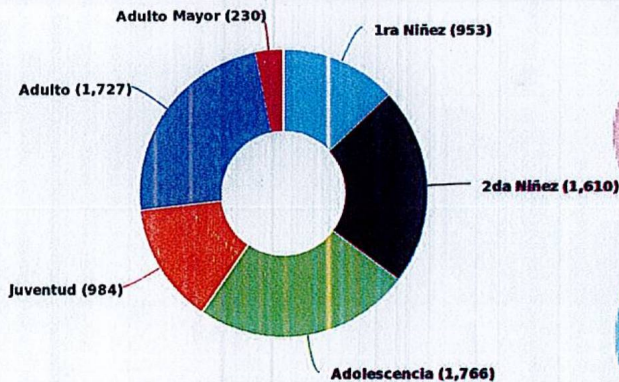

Particulares
 Masculino: 3,818 (43.22%)
 Femenino: 5,016 (56.78%)
 Total: 8,834 (100%)

Actualizado: 07-06-2024 Hora: 09:13 am

Población atendida en espacios públicos del Ministerio de Cultura

MUHNES

Consolidado del 01/06/2024 al 30/06/2024

MINISTERIO DE CULTURA

Población por género

Total de población: 7,270

Total general de población

3,122 (42.94%)
Masculino

7,270
Total

4,148 (57.06%)
Femenino

Población atendida por rango de edad

Población por edad

Total de población: 7,270

Actualizado: 04-07-2024 Hora: 11:08 am

Población atendida en espacios públicos del Ministerio de Cultura MUHNES

Consolidado del 01/06/2024 al 30/06/2024

MINISTERIO DE CULTURA