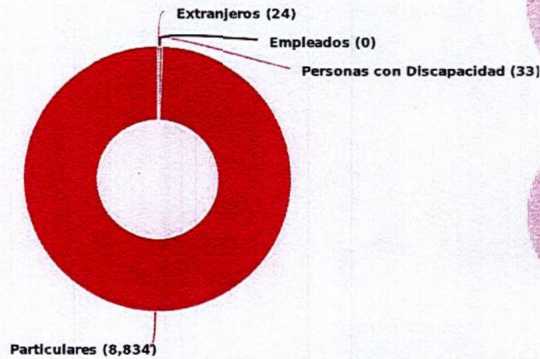

Adulto (25-59 años)

Masculino:	885	(37.39%)
Femenino:	1,482	(62.61%)
Total:	2,367	(100%)

Adulto Mayor (60 a más)

Masculino:	81	(27.00%)
Femenino:	219	(73.00%)
Total:	300	(100%)

Actualizado: 07-06-2024 Hora: 09:13 am

Población atendida en espacios públicos del Ministerio de Cultura

MUHNES

Consolidado del 01/05/2024 al 31/05/2024

MINISTERIO DE CULTURA

Población atendida según clasificación

Segregación de población

Total de población: 8,891