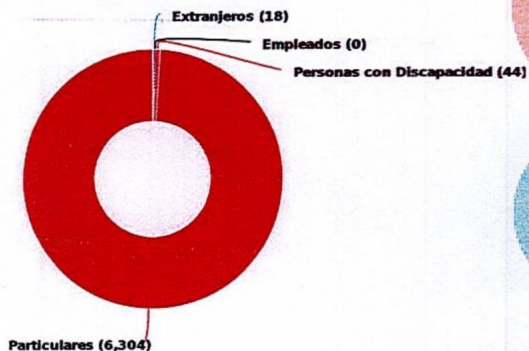

Población atendida en espacios públicos del Ministerio de Cultura

MUHNES

Consolidado del 01/04/2024 al 30/04/2024

MINISTERIO DE CULTURA

Población atendida según clasificación

Segregación de población

Total de población: 6,366