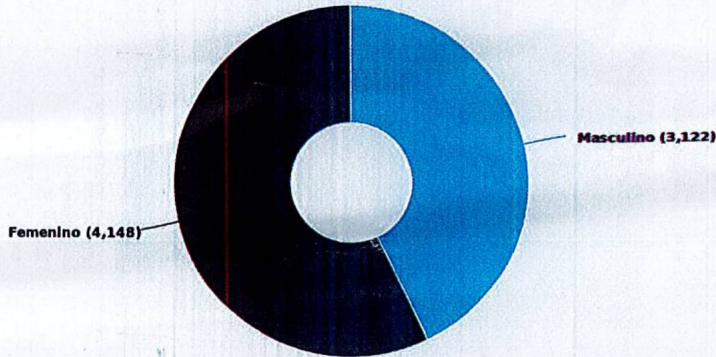

Población atendida en espacios públicos del Ministerio de Cultura

MUHNES

Consolidado del 01/06/2024 al 30/06/2024

MINISTERIO DE CULTURA

Población por género

Total de población: 7,270