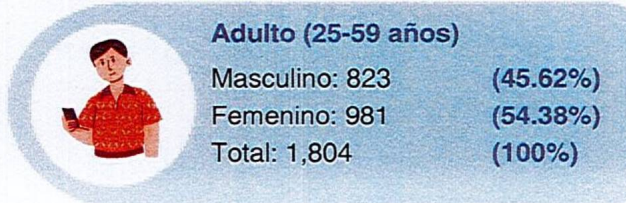

Población atendida por rango de edad

Población por edad

Total de población: 4,691