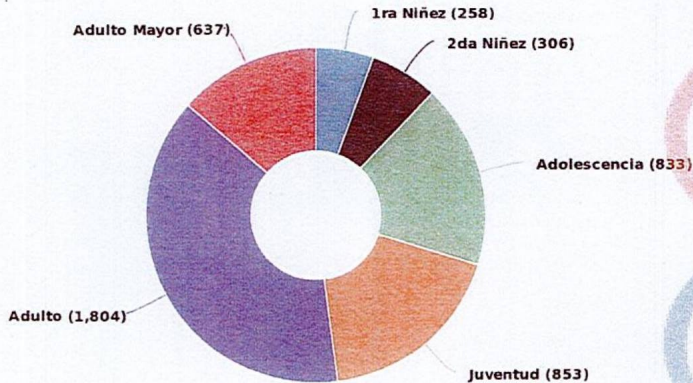

Centros Educativo Privado
 Masculino: 82 (45.56%)
 Femenino: 98 (54.44%)
 Total: 180 (100%)

Particulares
 Masculino: 948 (43.75%)
 Femenino: 1,219 (56.25%)
 Total: 2,167 (100%)

Población atendida en espacios públicos del Ministerio de Cultura

Teatro Nacional de Santa Ana

Consolidado del 01/06/2024 al 30/06/2024

MINISTERIO DE CULTURA

Población por género

Total de población: 4,691

Total general de población

2,105 (44.87%)
Masculino

2,586 (55.13%)
Femenino

4,691
Total

Población atendida por rango de edad

Población por edad

Total de población: 4,691

Actualizado: 05-07-2024 Hora: 09:12 am

Población atendida en espacios públicos del Ministerio de Cultura

Teatro Nacional de Santa Ana