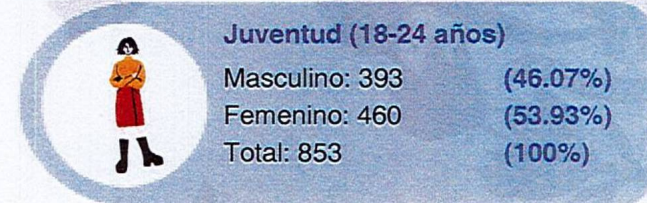

Población atendida por rango de edad

Población por edad

Total de población: 4,691