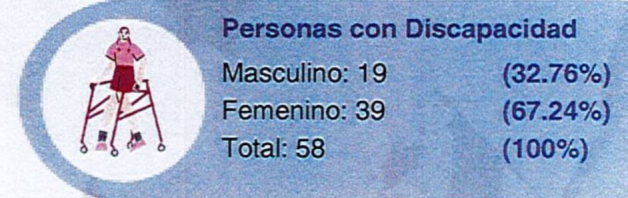

Consolidado del 01/06/2024 al 30/06/2024

MINISTERIO DE CULTURA

Población atendida según clasificación

Segregación de población

Total de población: 4,691

Actualizado: 05-07-2024 Hora: 09:12 am