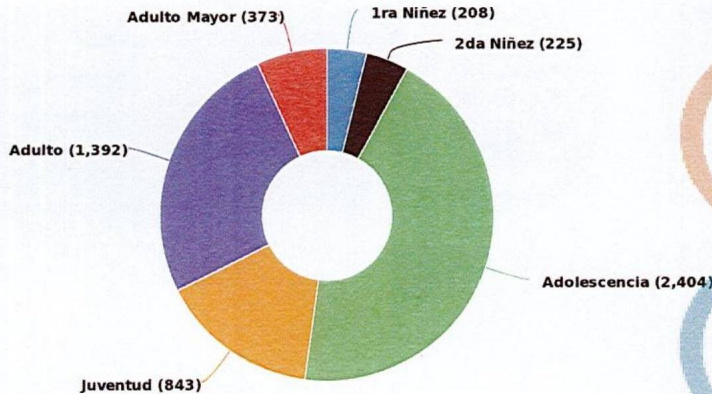

Catálogo

Estadística Teatro SA Abr 24_OCR.pdf	1
Estadística Teatro SA May 24.pdf	3
Estadística Teatro SA jun 24.pdf	5

Población por género

Total de población: 5,445

Total general de población

2,563 (47.07%)
Masculino

2,882 (52.93%)
Femenino

5,445
Total

Población atendida por rango de edad

Población por edad

Total de población: 5,445

1ra Niñez (0-7 años)

Masculino:	91	(43.75%)
Femenino:	117	(56.25%)
Total:	208	(100%)

2da Niñez (8-11 años)

Masculino:	106	(47.11%)
Femenino:	119	(52.89%)
Total:	225	(100%)

Adolescencia (12-17 años)

Masculino:	1,135	(47.21%)
Femenino:	1,269	(52.79%)
Total:	2,404	(100%)

Juventud (18-24 años)

Masculino:	415	(49.23%)
Femenino:	428	(50.77%)
Total:	843	(100%)