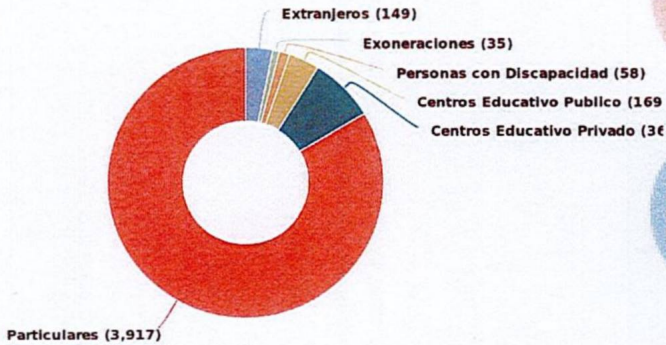

Consolidado del 01/06/2024 al 30/06/2024

MINISTERIO DE CULTURA

Población atendida según clasificación

Segregación de población

Total de población: 4,691

Actualizado: 05-07-2024 Hora: 09:12 am