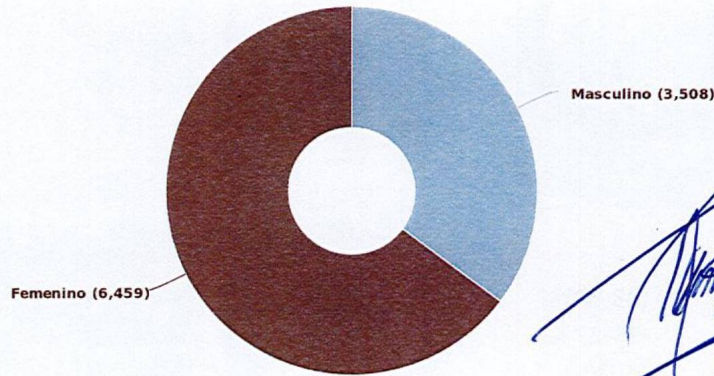

Centros Educativo Privado
 Masculino: 256 (48.76%)
 Femenino: 269 (51.24%)
 Total: 525 (100%)

Particulares
 Masculino: 1,320 (46.58%)
 Femenino: 1,514 (53.42%)
 Total: 2,834 (100%)

Población atendida en espacios públicos del Ministerio de Cultura

Teatro Nacional de Santa Ana

Consolidado del 01/05/2024 al 31/05/2024

MINISTERIO DE CULTURA

Población por género

Total de población: 9,967

Total general de población

1,416 (45.00%)
Masculino

1,731 (55.00%)
Femenino

3,147
Total

Población atendida por rango de edad

Población por edad

Total de población: 9,967

1ra Niñez (0-7 años)

Masculino: 45 (46.39%)
Femenino: 52 (53.61%)
Total: 97 (100%)

2da Niñez (8-11 años)

Masculino: 50 (40.00%)
Femenino: 75 (60.00%)
Total: 125 (100%)

Adolescencia (12-17 años)

Masculino: 274 (46.28%)
Femenino: 318 (53.72%)
Total: 592 (100%)

Juventud (18-24 años)

Masculino: 153 (45.40%)
Femenino: 184 (54.60%)
Total: 337 (100%)

Adulto (25-59 años)

Masculino: 689 (44.22%)
Femenino: 869 (55.78%)
Total: 1,558 (100%)