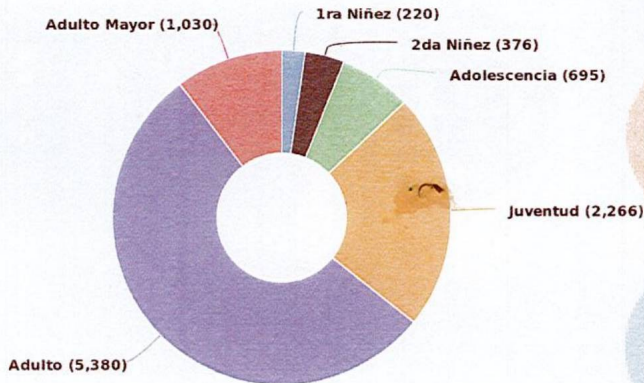

Centros Educativo Privado
 Masculino: 256 (48.76%)
 Femenino: 269 (51.24%)
 Total: 525 (100%)

Particulares
 Masculino: 1,320 (46.58%)
 Femenino: 1,514 (53.42%)
 Total: 2,834 (100%)

Población atendida en espacios públicos del Ministerio de Cultura

Teatro Nacional de Santa Ana

Consolidado del 01/05/2024 al 31/05/2024

MINISTERIO DE CULTURA

Población por género

Total de población: 9,967

Total general de población

1,416 (45.00%)
Masculino

1,731 (55.00%)
Femenino

3,147
Total

Población atendida por rango de edad

Población por edad

Total de población: 9,967

1ra Niñez (0-7 años)

Masculino: 45 (46.39%)
Femenino: 52 (53.61%)
Total: 97 (100%)

2da Niñez (8-11 años)

Masculino: 50 (40.00%)
Femenino: 75 (60.00%)
Total: 125 (100%)

Adolescencia (12-17 años)

Masculino: 274 (46.28%)
Femenino: 318 (53.72%)
Total: 592 (100%)

Juventud (18-24 años)

Masculino: 153 (45.40%)
Femenino: 184 (54.60%)
Total: 337 (100%)

Adulto (25-59 años)

Masculino: 689 (44.22%)
Femenino: 869 (55.78%)
Total: 1,558 (100%)