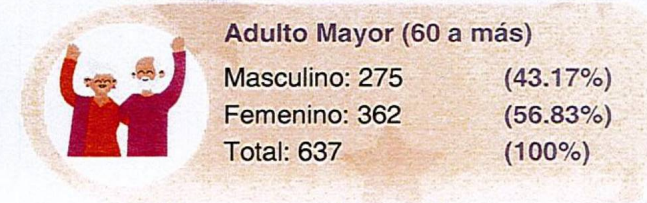

Población atendida por rango de edad

Población por edad

Total de población: 4,691