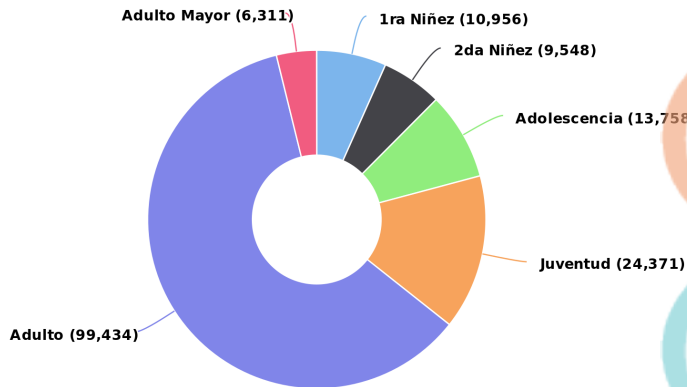

Particulares
 Masculino: 121,660 (48.65%)
 Femenino: 128,398 (51.35%)
 Total: 250,058 (100%)

Población atendida en espacios públicos del Ministerio de Cultura

Biblioteca Nacional de El Salvador - BINAES

Consolidado del 01/09/2024 al 30/09/2024

MINISTERIO DE CULTURA

Población por género

Total de población: 164,378

Total general de población

79,738 (48.51%)
Masculino

84,640 (51.49%)
Femenino

164,378
Total

Población atendida por rango de edad

Población por edad

Total de población: 164,378

1ra Niñez (0-7 años)
Masculino: 5,394 (49.23%)
Femenino: 5,562 (50.77%)
Total: 10,956 (100%)

2da Niñez (8-11 años)
Masculino: 4,738 (49.62%)
Femenino: 4,810 (50.38%)
Total: 9,548 (100%)

Adolescencia (12-17 años)
Masculino: 6,653 (48.36%)
Femenino: 7,105 (51.64%)
Total: 13,758 (100%)

Juventud (18-24 años)
Masculino: 11,926 (48.94%)
Femenino: 12,445 (51.06%)
Total: 24,371 (100%)

Adulto (25-59 años)
Masculino: 48,135 (48.41%)
Femenino: 51,299 (51.59%)
Total: 99,434 (100%)