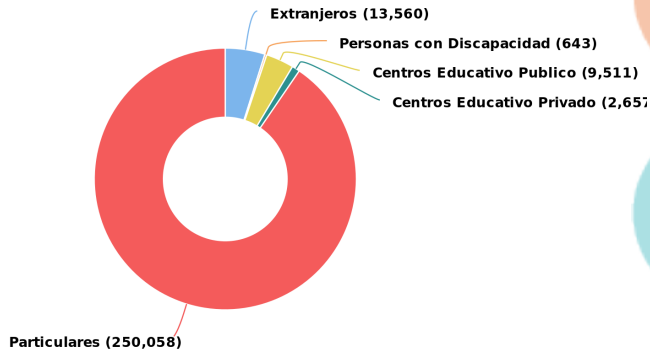

Población por edad

Total de población: 276,429

1ra Niñez (0-7 años)
Masculino: 10,160 (48.96%)
Femenino: 10,590 (51.04%)
Total: 20,750 (100%)

2da Niñez (8-11 años)
Masculino: 9,797 (49.83%)
Femenino: 9,864 (50.17%)
Total: 19,661 (100%)

Adolescencia (12-17 años)
Masculino: 13,502 (49.08%)
Femenino: 14,006 (50.92%)
Total: 27,508 (100%)

Juventud (18-24 años)
Masculino: 20,542 (48.88%)
Femenino: 21,482 (51.12%)
Total: 42,024 (100%)

Adulto (25-59 años)
Masculino: 74,240 (48.38%)
Femenino: 79,202 (51.62%)
Total: 153,442 (100%)

Adulto Mayor (60 a más)
Masculino: 6,070 (46.53%)
Femenino: 6,974 (53.47%)
Total: 13,044 (100%)

Población atendida según clasificación

Segregación de población

Total de población: 276,429

Extranjeros
 Masculino: 6,617 (48.80%)
 Femenino: 6,943 (51.20%)
 Total: 13,560 (100%)