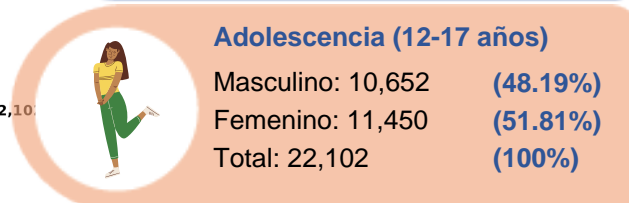

Total general de población

111,223 (48.24%)
Masculino

119,351 (51.76%)
Femenino

230,574
Total

Población atendida por rango de edad

Población por edad

Total de población: 230,574

Actualizado: 01-08-2024 Hora: 09:29 am