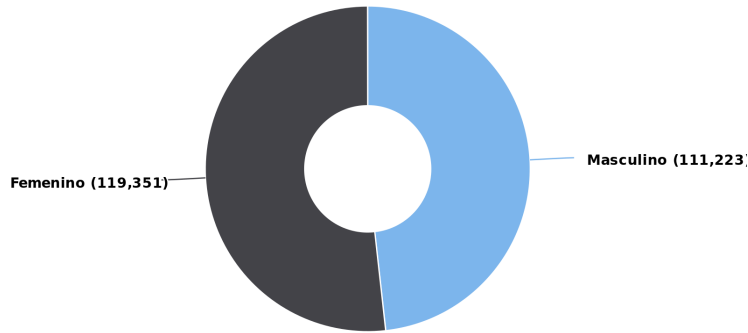

Población atendida en espacios públicos del Ministerio de Cultura

Biblioteca Nacional de El Salvador - BINAES

Consolidado del 01/07/2024 al 31/07/2024

MINISTERIO DE CULTURA

Población por género

Total de población: 230,574

Total general de población

111,223 (48.24%)
Masculino

119,351 (51.76%)
Femenino

230,574
Total

Población atendida por rango de edad

Población por edad

Total de población: 230,574

Actualizado: 01-08-2024 Hora: 09:29 am