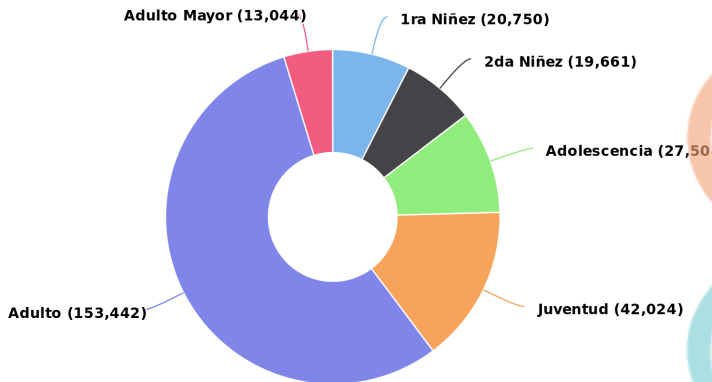

Masculino:	98,448	(48.42%)
Femenino:	104,855	(51.58%)
Total:	203,303	(100%)

Población atendida en espacios públicos del Ministerio de Cultura

Biblioteca Nacional de El Salvador - BINAES

Consolidado del 01/08/2024 al 31/08/2024

MINISTERIO DE CULTURA

Población por género

Total de población: 276,429

Total general de población

134,311 (48.59%)
Masculino

276,429
Total

142,118 (51.41%)
Femenino

Población atendida por rango de edad

Población por edad

Total de población: 276,429

1ra Niñez (0-7 años)
Masculino: 10,160 (48.96%)
Femenino: 10,590 (51.04%)
Total: 20,750 (100%)

2da Niñez (8-11 años)
Masculino: 9,797 (49.83%)
Femenino: 9,864 (50.17%)
Total: 19,661 (100%)

Adolescencia (12-17 años)
Masculino: 13,502 (49.08%)
Femenino: 14,006 (50.92%)
Total: 27,508 (100%)

Juventud (18-24 años)
Masculino: 20,542 (48.88%)
Femenino: 21,482 (51.12%)
Total: 42,024 (100%)

Adulto (25-59 años)
Masculino: 74,240 (48.38%)
Femenino: 79,202 (51.62%)
Total: 153,442 (100%)