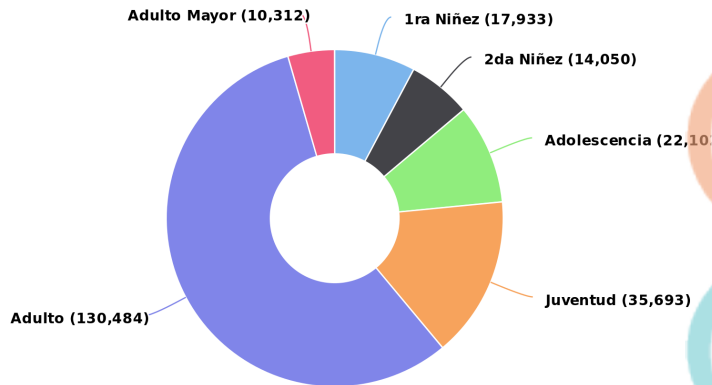

Población atendida en espacios públicos del Ministerio de Cultura

Biblioteca Nacional de El Salvador - BINAES

Consolidado del 01/07/2024 al 31/07/2024

MINISTERIO DE CULTURA

Población por género

Total de población: 230,574

Total general de población

111,223 (48.24%)
Masculino

119,351 (51.76%)
Femenino

230,574
Total

Población atendida por rango de edad

Población por edad

Total de población: 230,574

Actualizado: 01-08-2024 Hora: 09:29 am

Población atendida en espacios públicos del Ministerio de Cultura

Biblioteca Nacional de El Salvador - BINAES

Consolidado del 01/07/2024 al 31/07/2024

MINISTERIO DE CULTURA

Población atendida según clasificación

Segregación de población

Total de población: 230,574

Particulares (203,303)

Extranjeros

Masculino:	6,006	(48.19%)
Femenino:	6,458	(51.81%)
Total:	12,464	(100%)

Empleados

Masculino:	14	(77.78%)
Femenino:	4	(22.22%)
Total:	18	(100%)