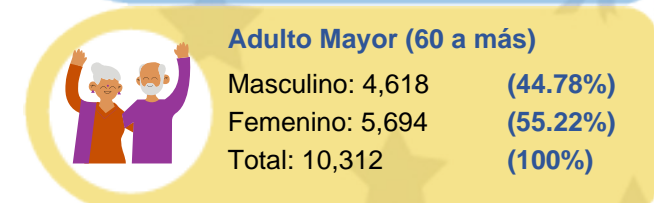

Total general de población

111,223 (48.24%)
Masculino

119,351 (51.76%)
Femenino

230,574
Total

Población atendida por rango de edad

Población por edad

Total de población: 230,574

Actualizado: 01-08-2024 Hora: 09:29 am