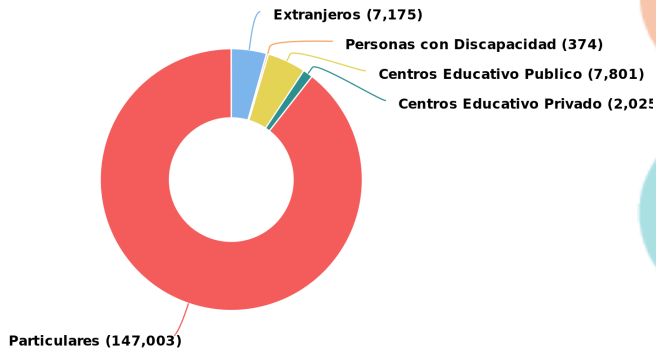

Adulto Mayor (60 a más)
Masculino: 2,892 (45.82%)
Femenino: 3,419 (54.18%)
Total: 6,311 (100%)

Actualizado: 01-10-2024 Hora: 08:23 am

Población atendida en espacios públicos del Ministerio de Cultura

Biblioteca Nacional de El Salvador - BINAES

Consolidado del 01/09/2024 al 30/09/2024

MINISTERIO DE CULTURA

Población atendida según clasificación

Segregación de población

Total de población: 164,378

Extranjeros
 Masculino: 3,594 (50.09%)
 Femenino: 3,581 (49.91%)
 Total: 7,175 (100%)

Empleados
 Masculino: 0
 Femenino: 0

Exoneraciones
 Masculino: 0
 Femenino: 0

Personas con Discapacidad
 Masculino: 191 (51.07%)
 Femenino: 183 (48.93%)
 Total: 374 (100%)

Pueblos Originarios
 Masculino: 0
 Femenino: 0