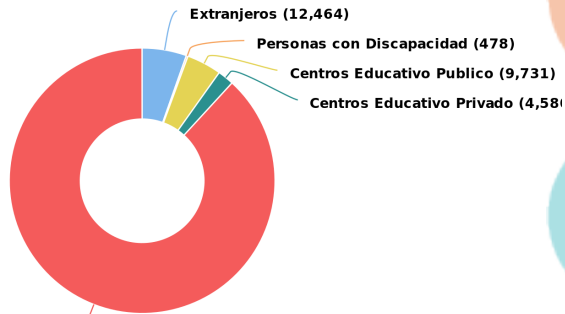

Población atendida en espacios públicos del Ministerio de Cultura

Biblioteca Nacional de El Salvador - BINAES

Consolidado del 01/07/2024 al 31/07/2024

MINISTERIO DE CULTURA

Población por género

Total de población: 230,574

Total general de población

111,223 (48.24%)
Masculino

119,351 (51.76%)
Femenino

230,574
Total

Población atendida por rango de edad

Población por edad

Total de población: 230,574

Actualizado: 01-08-2024 Hora: 09:29 am

Población atendida en espacios públicos del Ministerio de Cultura

Biblioteca Nacional de El Salvador - BINAES

Consolidado del 01/07/2024 al 31/07/2024

MINISTERIO DE CULTURA

Población atendida según clasificación

Segregación de población

Total de población: 230,574

Particulares (203,303)

Extranjeros

Masculino:	6,006	(48.19%)
Femenino:	6,458	(51.81%)
Total:	12,464	(100%)

Empleados

Masculino:	14	(77.78%)
Femenino:	4	(22.22%)
Total:	18	(100%)