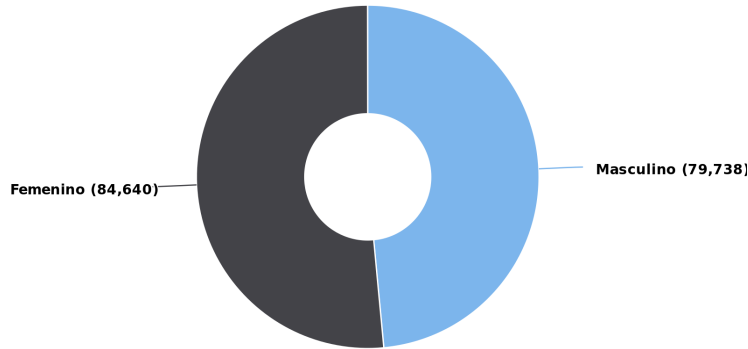

Comunidad afrodescendiente
 Masculino: 0
 Femenino: 0

Centros Educativo Publico
 Masculino: 4,491 (47.22%)
 Femenino: 5,020 (52.78%)
 Total: 9,511 (100%)

Centros Educativo Privado
 Masculino: 1,233 (46.41%)
 Femenino: 1,424 (53.59%)
 Total: 2,657 (100%)

Particulares
 Masculino: 121,660 (48.65%)
 Femenino: 128,398 (51.35%)
 Total: 250,058 (100%)

Población atendida en espacios públicos del Ministerio de Cultura

Biblioteca Nacional de El Salvador - BINAES

Consolidado del 01/09/2024 al 30/09/2024

MINISTERIO DE CULTURA

Población por género

Total de población: 164,378

Total general de población

79,738 (48.51%)
Masculino

84,640 (51.49%)
Femenino

164,378
Total

Población atendida por rango de edad

Población por edad

Total de población: 164,378

1ra Niñez (0-7 años)
Masculino: 5,394 (49.23%)
Femenino: 5,562 (50.77%)
Total: 10,956 (100%)

2da Niñez (8-11 años)
Masculino: 4,738 (49.62%)
Femenino: 4,810 (50.38%)
Total: 9,548 (100%)