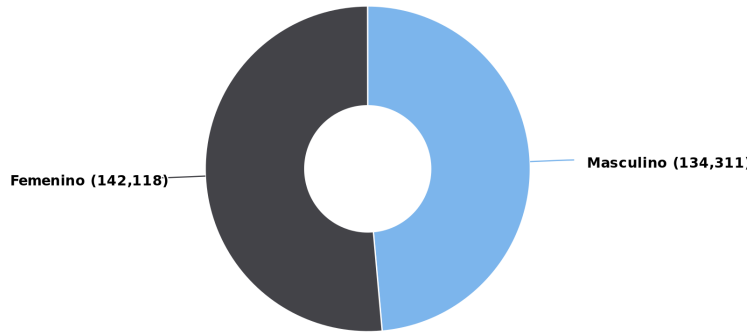

Centros Educativo Publico

Masculino:	4,419	(45.41%)
Femenino:	5,312	(54.59%)
Total:	9,731	(100%)

Centros Educativo Privado

Masculino:	2,127	(46.44%)
Femenino:	2,453	(53.56%)
Total:	4,580	(100%)

Particulares

Masculino:	98,448	(48.42%)
Femenino:	104,855	(51.58%)
Total:	203,303	(100%)

Población atendida en espacios públicos del Ministerio de Cultura

Biblioteca Nacional de El Salvador - BINAES

Consolidado del 01/08/2024 al 31/08/2024

MINISTERIO DE CULTURA

Población por género

Total de población: 276,429

Total general de población

134,311 (48.59%)
Masculino

276,429
Total

142,118 (51.41%)
Femenino

Población atendida por rango de edad

Población por edad

Total de población: 276,429

1ra Niñez (0-7 años)
Masculino: 10,160 (48.96%)
Femenino: 10,590 (51.04%)
Total: 20,750 (100%)

2da Niñez (8-11 años)
Masculino: 9,797 (49.83%)
Femenino: 9,864 (50.17%)
Total: 19,661 (100%)