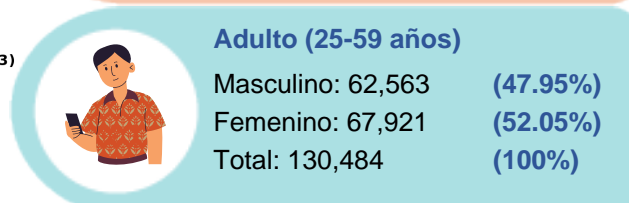

Total general de población

111,223 (48.24%)
Masculino

119,351 (51.76%)
Femenino

230,574
Total

Población atendida por rango de edad

Población por edad

Total de población: 230,574

Actualizado: 01-08-2024 Hora: 09:29 am