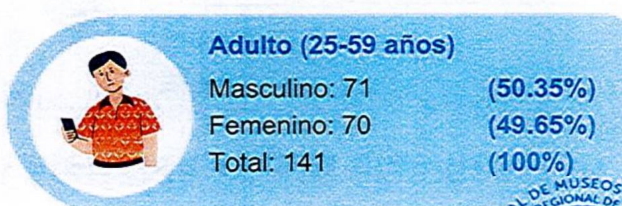

168 (55.81%)
Masculino

301
Total

133 (44.19%)
Femenino

Población atendida por rango de edad

Población por edad

Total de población: 301

Actualizado: 02-10-2024 Hora: 03:58 pm

Agustín Jesús Cerritos
Director
Museo Regional de Oriente