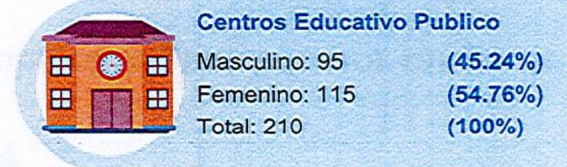

Población atendida según clasificación

Segregación de población

Total de población: 701

Actualizado: 04-09-2024 Hora: 09:36 am

Jesús Cerritos
Director
Museo Regional de Oriente