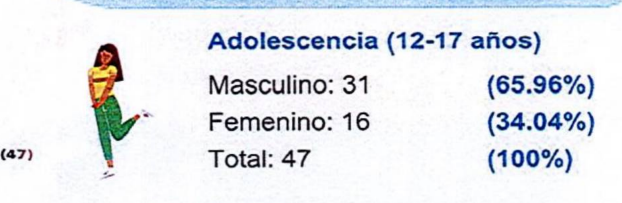

168 (55.81%)
Masculino

301
Total

133 (44.19%)
Femenino

Población atendida por rango de edad

Población por edad

Total de población: 301

Actualizado: 02-10-2024 Hora: 03:58 pm

Agustín Jesús Cerritos
Director
Museo Regional de Oriente