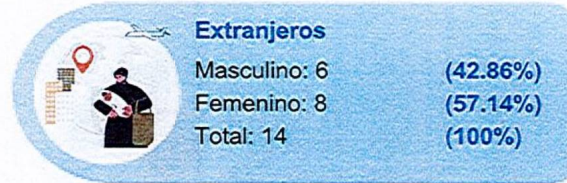

Población atendida según clasificación

Segregación de población

Total de población: 701

Actualizado: 04-09-2024 Hora: 09:36 am

Jesús Cerritos
Director
Museo Regional de Oriente