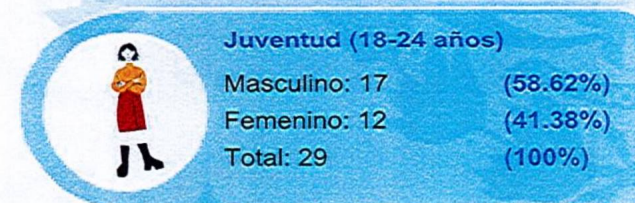

168 (55.81%)
Masculino

301
Total

133 (44.19%)
Femenino

Población atendida por rango de edad

Población por edad

Total de población: 301

Actualizado: 02-10-2024 Hora: 03:58 pm

Agustín Jesús Cerritos
Director
Museo Regional de Oriente