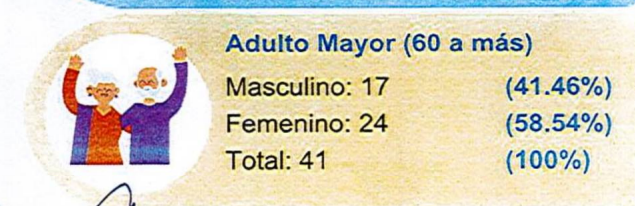

168 (55.81%)
Masculino

301
Total

133 (44.19%)
Femenino

Población atendida por rango de edad

Población por edad

Total de población: 301

Actualizado: 02-10-2024 Hora: 03:58 pm

Agustín Jesús Cerritos
Director
Museo Regional de Oriente