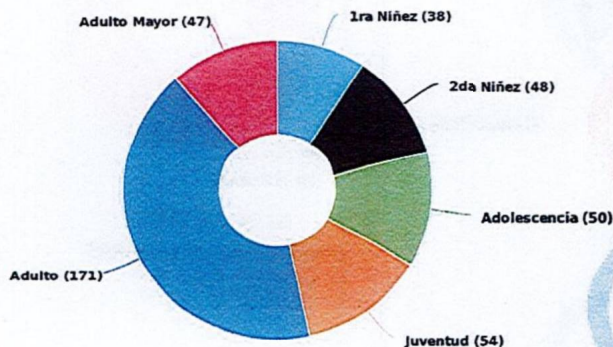

Población atendida en espacios públicos del Ministerio de Cultura

Museo Regional de Oriente

Consolidado del 01/07/2024 al 31/07/2024

MINISTERIO DE CULTURA

Población por género

Total de población: 408

Total general de población

205 (50.25%)
Masculino

203 (49.75%)
Femenino

408
Total

Población atendida por rango de edad

Población por edad

Total de población: 408

1ra Niñez (0-7 años)

Masculino: 30 (78.95%)
Femenino: 8 (21.05%)
Total: 38 (100%)

2da Niñez (8-11 años)

Masculino: 31 (64.58%)
Femenino: 17 (35.42%)
Total: 48 (100%)

Adolescencia (12-17 años)

Masculino: 22 (44.00%)
Femenino: 28 (56.00%)
Total: 50 (100%)

Juventud (18-24 años)

Masculino: 25 (46.30%)
Femenino: 29 (53.70%)
Total: 54 (100%)

Adulto (25-59 años)

Masculino: 78 (45.61%)
Femenino: 93 (54.39%)
Total: 171 (100%)

Adulto Mayor (60 a más)

Masculino: 19 (40.43%)
Femenino: 28 (59.57%)
Total: 47 (100%)

Actualizado: 08-08-2024 Hora: 07:50 am