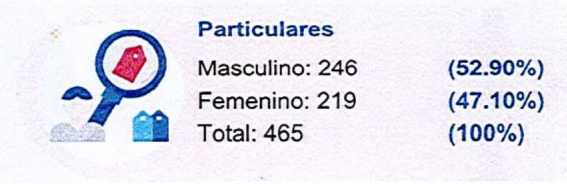

Población atendida según clasificación

Segregación de población

Total de población: 701

Actualizado: 04-09-2024 Hora: 09:36 am

Jesús Cerritos
Director
Museo Regional de Oriente