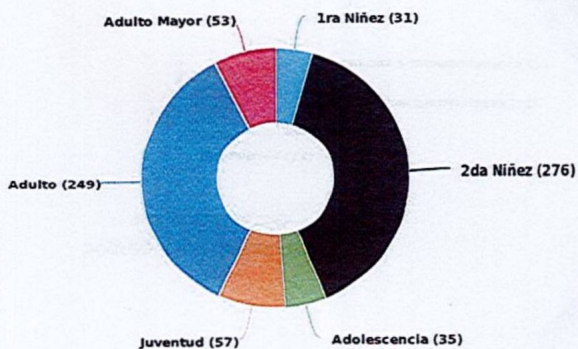

Masculino: 199 (49.87%)
 Femenino: 200 (50.13%)
 Total: 399 (100%)

Actualizado: 08-08-2024 Hora: 07:50 am

Director
 Jesús Cerritos Peña
 Museo Regional de Oriente.

Población atendida en espacios públicos del Ministerio de Cultura

Museo Regional de Oriente

Consolidado del 01/08/2024 al 31/08/2024

MINISTERIO DE CULTURA

Población por género

Total de población: 701

Total general de población

353 (50.36%)
Masculino

348 (49.64%)
Femenino

701
Total

Población atendida por rango de edad

Población por edad

Total de población: 701

1ra Niñez (0-7 años)

Masculino: 26 (83.87%)
Femenino: 5 (16.13%)
Total: 31 (100%)

2da Niñez (8-11 años)

Masculino: 132 (47.83%)
Femenino: 144 (52.17%)
Total: 276 (100%)

Adolescencia (12-17 años)

Masculino: 19 (54.29%)
Femenino: 16 (45.71%)
Total: 35 (100%)

Juventud (18-24 años)

Masculino: 28 (49.12%)
Femenino: 29 (50.88%)
Total: 57 (100%)

Adulto (25-59 años)

Masculino: 123 (49.40%)
Femenino: 126 (50.60%)
Total: 249 (100%)