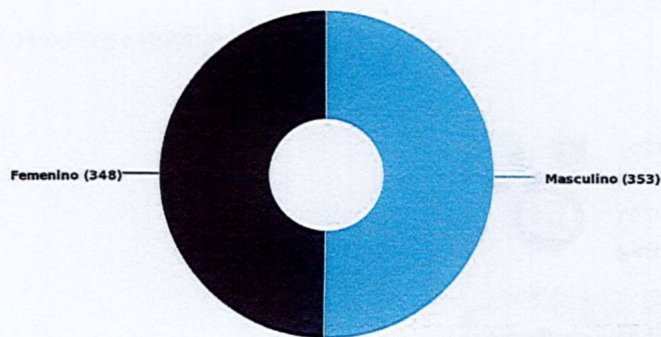

Museo Regional de Oriente

Consolidado del 01/08/2024 al 31/08/2024

MINISTERIO DE CULTURA

Población por género

Total de población: 701

Total general de población

353 (50.36%)
Masculino

348 (49.64%)
Femenino

701
Total

Población atendida por rango de edad

Población por edad

Total de población: 701

1ra Niñez (0-7 años)

Masculino: 26 (83.87%)
Femenino: 5 (16.13%)
Total: 31 (100%)

2da Niñez (8-11 años)

Masculino: 132 (47.83%)
Femenino: 144 (52.17%)
Total: 276 (100%)

Adolescencia (12-17 años)

Masculino: 19 (54.29%)
Femenino: 16 (45.71%)
Total: 35 (100%)

Juventud (18-24 años)

Masculino: 28 (49.12%)
Femenino: 29 (50.88%)
Total: 57 (100%)

Adulto (25-59 años)

Masculino: 123 (49.40%)
Femenino: 126 (50.60%)
Total: 249 (100%)