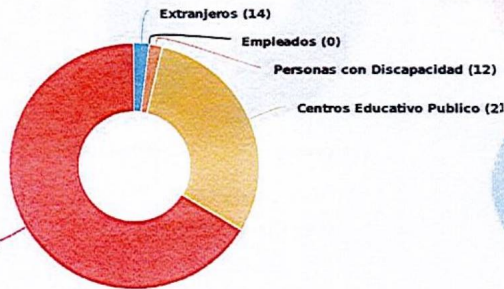

Adolescencia (12-17 años)

Masculino: 19 (54.29%)
Femenino: 16 (45.71%)
Total: 35 (100%)

Juventud (18-24 años)

Masculino: 28 (49.12%)
Femenino: 29 (50.88%)
Total: 57 (100%)

Adulto (25-59 años)

Masculino: 123 (49.40%)
Femenino: 126 (50.60%)
Total: 249 (100%)

Adulto Mayor (60 a más)

Masculino: 25 (47.17%)
Femenino: 28 (52.83%)
Total: 53 (100%)

Actualizado: 04-09-2024 Hora: 09:36 am

Director:
 Museo Regional de Oriente
 Jesús Cerritos

Población atendida según clasificación

Segregación de población

Total de población: 701

Actualizado: 04-09-2024 Hora: 09:36 am

Jesús Cerritos
 Director
 Museo Regional de Oriente

Población atendida en espacios públicos del Ministerio de Cultura