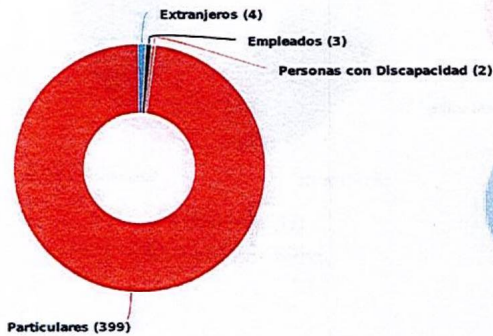

2da Niñez (8-11 años)

Masculino: 31 (64.58%)
Femenino: 17 (35.42%)
Total: 48 (100%)

Adolescencia (12-17 años)

Masculino: 22 (44.00%)
Femenino: 28 (56.00%)
Total: 50 (100%)

Juventud (18-24 años)

Masculino: 25 (46.30%)
Femenino: 29 (53.70%)
Total: 54 (100%)

Adulto (25-59 años)

Masculino: 78 (45.61%)
Femenino: 93 (54.39%)
Total: 171 (100%)

Adulto Mayor (60 a más)

Masculino: 19 (40.43%)
Femenino: 28 (59.57%)
Total: 47 (100%)

Actualizado: 08-08-2024 Hora: 07:50 am

Paúl Jesús Cerritos Peña
Director
Museo Regional de Oriente

Población atendida según clasificación

Segregación de población

Total de población: 408

Extranjeros

Masculino: 2 (50.00%)
 Femenino: 2 (50.00%)
 Total: 4 (100%)