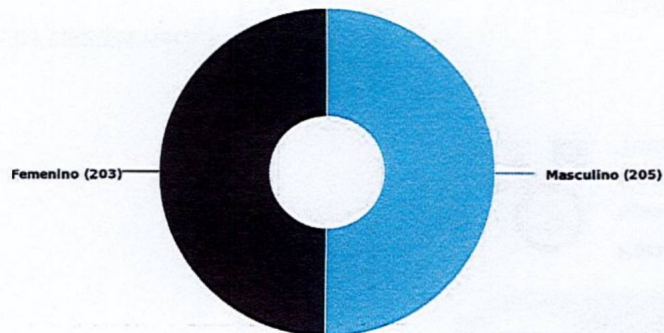

Población atendida en espacios públicos del Ministerio de Cultura

Museo Regional de Oriente

Consolidado del 01/07/2024 al 31/07/2024

MINISTERIO DE CULTURA

Población por género

Total de población: 408

Total general de población

205 (50.25%)
Masculino

203 (49.75%)
Femenino

408
Total

Población atendida por rango de edad

Población por edad

Total de población: 408

1ra Niñez (0-7 años)

Masculino: 30 (78.95%)
Femenino: 8 (21.05%)
Total: 38 (100%)

2da Niñez (8-11 años)

Masculino: 31 (64.58%)
Femenino: 17 (35.42%)
Total: 48 (100%)

Adolescencia (12-17 años)

Masculino: 22 (44.00%)
Femenino: 28 (56.00%)
Total: 50 (100%)

Juventud (18-24 años)

Masculino: 25 (46.30%)
Femenino: 29 (53.70%)
Total: 54 (100%)