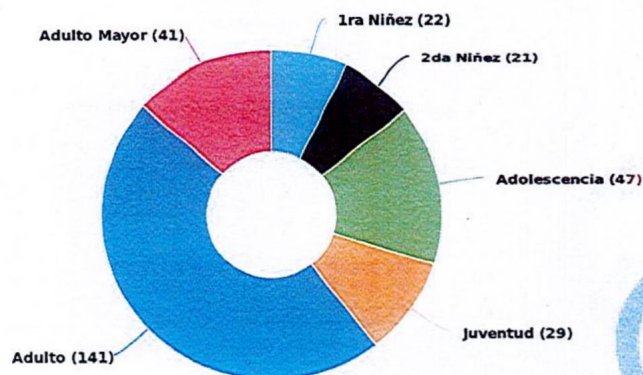

Población atendida en espacios públicos del Ministerio de Cultura

Museo Regional de Oriente

Consolidado del 01/09/2024 al 30/09/2024

MINISTERIO DE CULTURA

Población por género

Total de población: 301

Total general de población

168 (55.81%)
Masculino

301
Total

133 (44.19%)
Femenino

Población atendida por rango de edad

Población por edad

Total de población: 301

Actualizado: 02-10-2024 Hora: 03:58 pm

Agustín Jesús Cerritos
Director
Museo Regional de Oriente