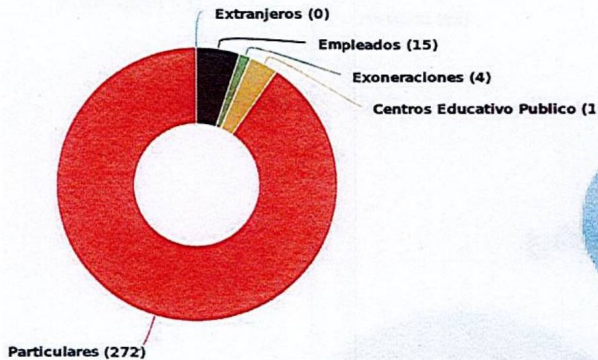

Segregación de población

Total de población: 701

Actualizado: 04-09-2024 Hora: 09:36 am

Jesús Cerritos
 Director
 Museo Regional de Oriente

Población atendida en espacios públicos del Ministerio de Cultura

Museo Regional de Oriente

Consolidado del 01/09/2024 al 30/09/2024

MINISTERIO DE CULTURA

Población atendida según clasificación

Segregación de población

Total de población: 301

Extranjeros
 Masculino: 0
 Femenino: 0