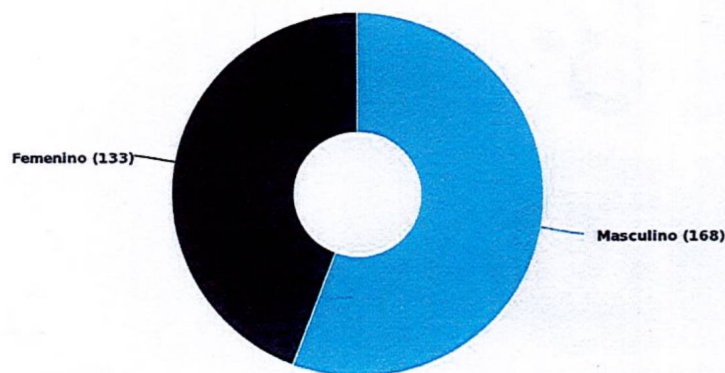

Población atendida en espacios públicos del Ministerio de Cultura

Museo Regional de Oriente

Consolidado del 01/09/2024 al 30/09/2024

MINISTERIO DE CULTURA

Población por género

Total de población: 301

Total general de población

168 (55.81%)
Masculino

301
Total

133 (44.19%)
Femenino

Población atendida por rango de edad

Población por edad

Total de población: 301

Actualizado: 02-10-2024 Hora: 03:58 pm

Agustín Jesús Cerritos
Director
Museo Regional de Oriente