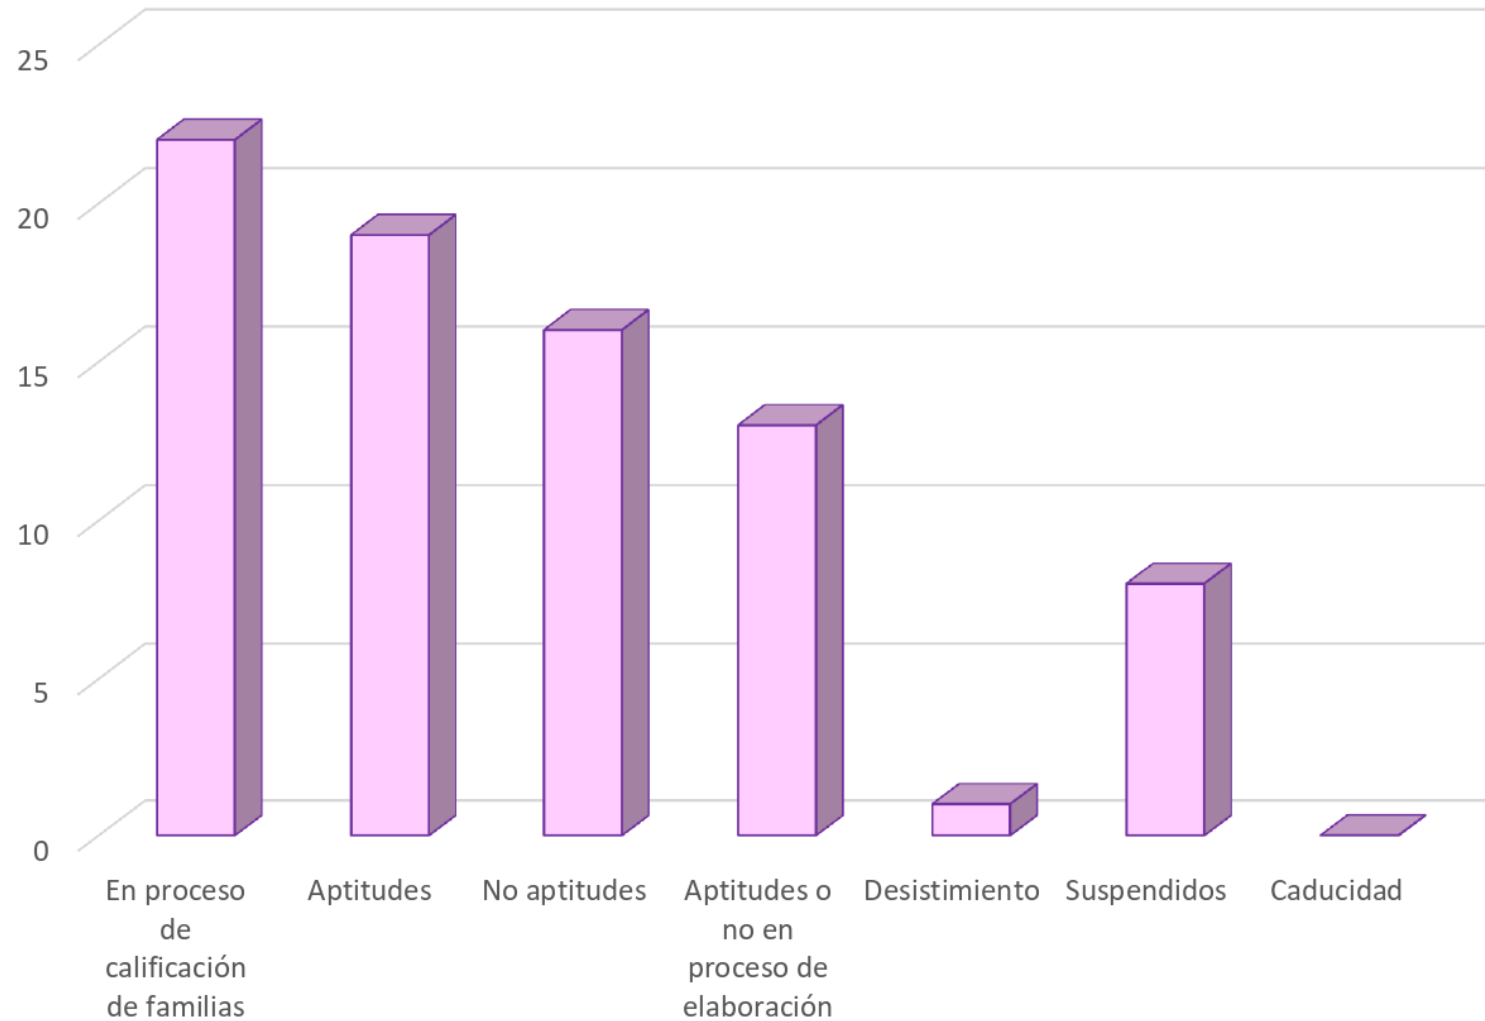

SOLICITUDES DE ADOPCIÓN RECIBIDAS EN 2023

SOLICITUDES	2023
Solicitudes nacionales	94
Solicitudes Internacionales	5
Solicitudes de manera conjunta	77
Solicitudes de manera individual	22
Solicitudes de NNA Determinado	45
Solicitudes de NNA No Determinado	54
Total de Solicitudes presentadas por familias	99

SOLICITUDES DE ADOPCIÓN RECIBIDAS EN 2023

SOLICITUDES	2023
CALIFICACIÓN LEGAL	
Admisiones	79
Prevenciones	1
Inadmisibles	3
Desistimiento	0
Suspendidos	3
En proceso de calificación legal	13

SOLICITUDES DE ADOPCIÓN RECIBIDAS EN 2023