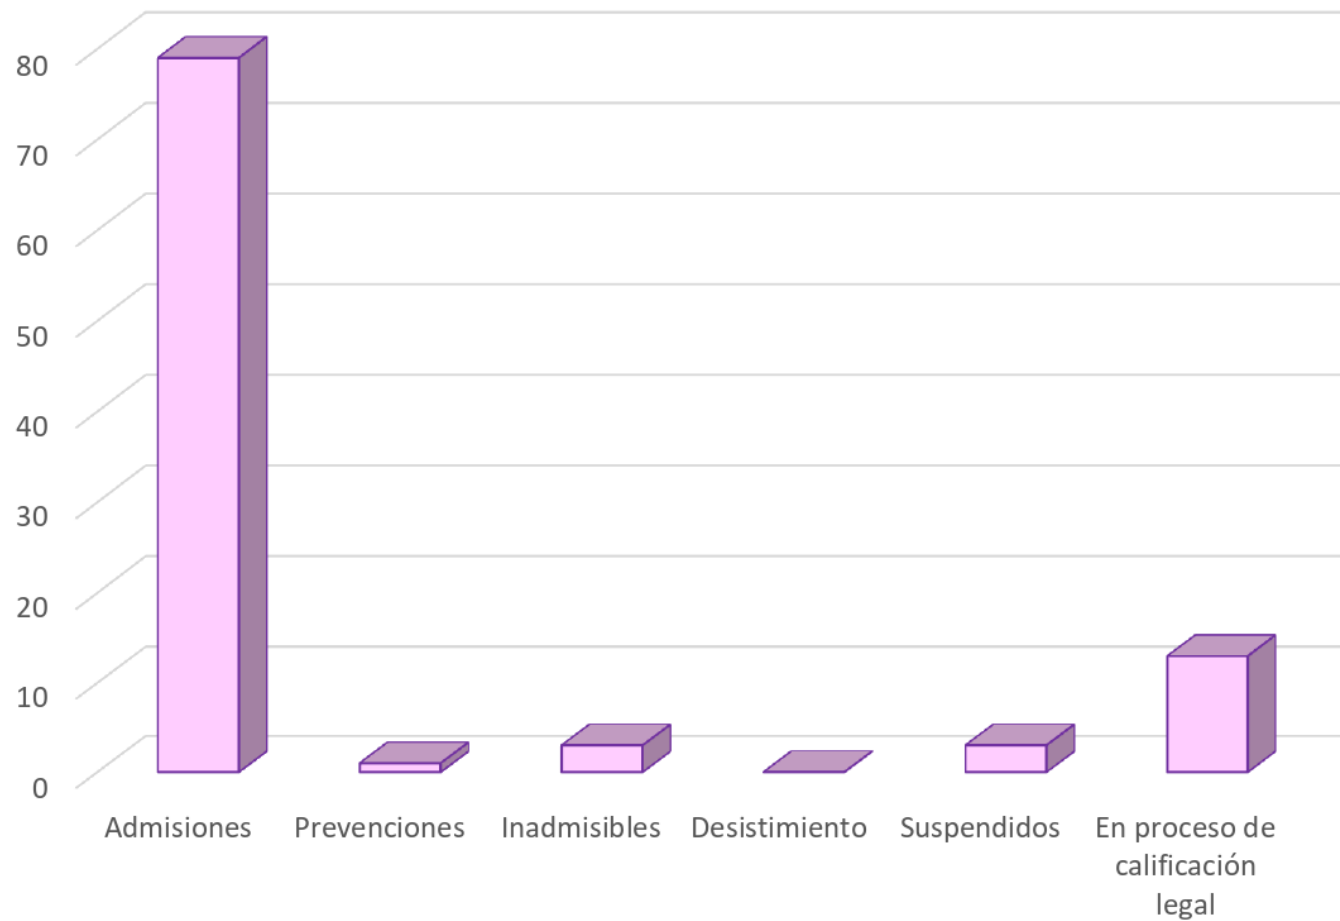

ASESORÍAS LEGALES IMPARTIDAS POR EL PERSONAL GPA

Asesorías presenciales, nacionales e internacionales	
Nacionales	137
Internacionales	43
No proporciona información	16
Total	196

ASESORÍAS LEGALES IMPARTIDAS POR EL PERSONAL GPA

Cantidad de asesorías virtuales	
Nacionales	22
Internacionales	10
Total	32

ASESORÍAS LEGALES IMPARTIDAS POR EL PERSONAL GPA

Cantidad de personas asesoradas por el Departamento de Atención al Usuario	
Personas en modalidad virtual	441
Personas en modalidad presencial	256
Total	697

SOLICITUDES DE ADOPCIÓN RECIBIDAS EN 2023

SOLICITUDES	2023
Solicitudes nacionales	94
Solicitudes Internacionales	5
Solicitudes de manera conjunta	77
Solicitudes de manera individual	22
Solicitudes de NNA Determinado	45
Solicitudes de NNA No Determinado	54
Total de Solicitudes presentadas por familias	99

SOLICITUDES DE ADOPCIÓN RECIBIDAS EN 2023

SOLICITUDES	2023
CALIFICACIÓN LEGAL	
Admisiones	79
Prevenciones	1
Inadmisibles	3
Desistimiento	0
Suspendidos	3
En proceso de calificación legal	13

SOLICITUDES DE ADOPCIÓN RECIBIDAS EN 2023