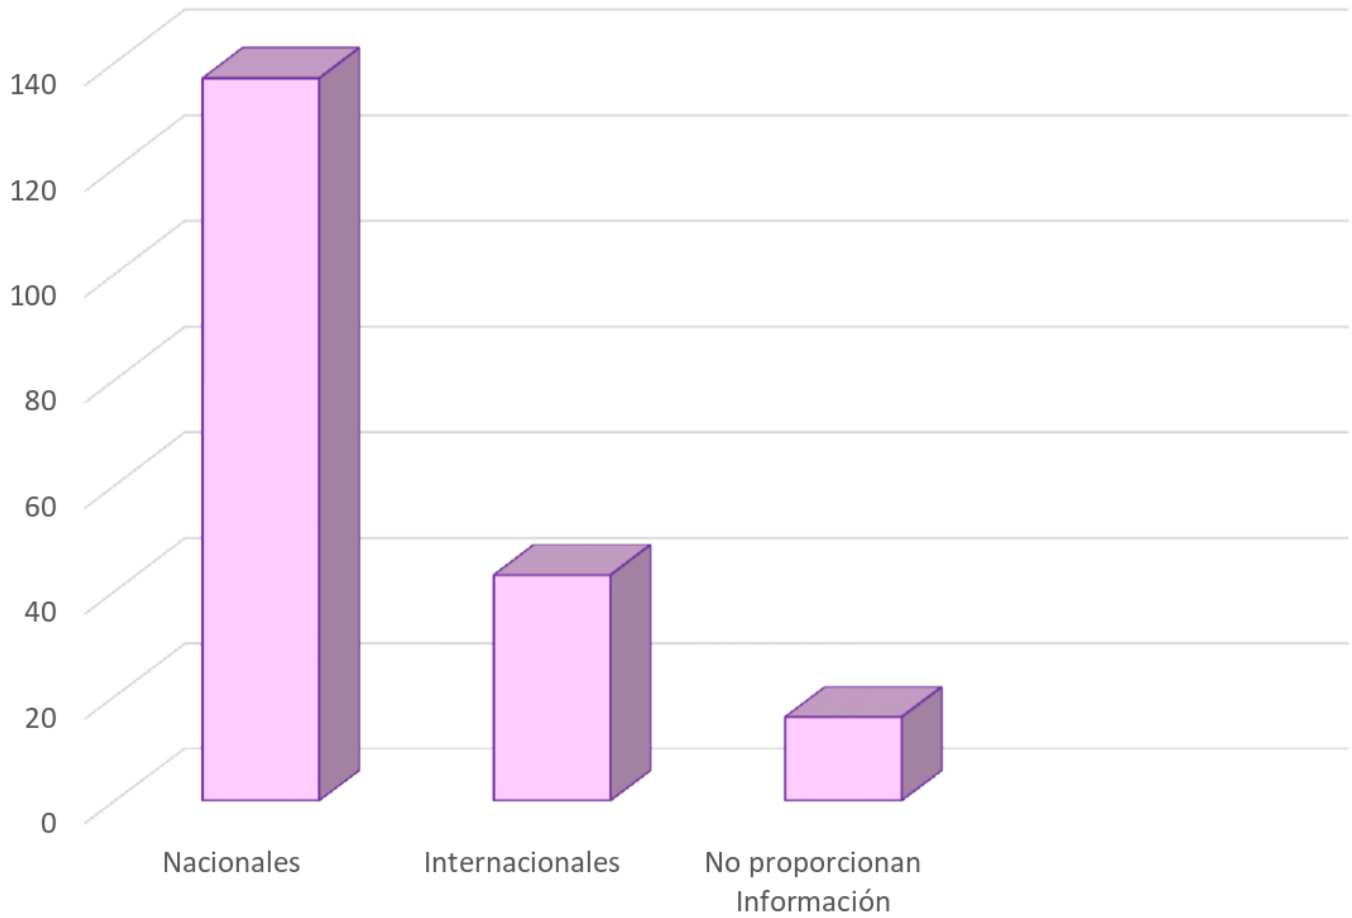

Oficina para Adopciones

Estadísticas Gerencia de Procedimientos de Adopción Enero a Diciembre 2023

ASESORÍAS LEGALES IMPARTIDAS POR EL PERSONAL GPA

Asesorías impartidas de Enero a Diciembre 2023	
Virtuales	32
Presenciales	196
Total	228

ASESORÍAS LEGALES IMPARTIDAS POR EL PERSONAL GPA

Asesorías presenciales, nacionales e internacionales	
Nacionales	137
Internacionales	43
No proporciona información	16
Total	196

ASESORÍAS LEGALES IMPARTIDAS POR EL PERSONAL GPA

SOLICITUDES DE ADOPCIÓN RECIBIDAS EN 2023

SOLICITUDES	2023
Solicitudes nacionales	94
Solicitudes Internacionales	5
Solicitudes de manera conjunta	77
Solicitudes de manera individual	22
Solicitudes de NNA Determinado	45
Solicitudes de NNA No Determinado	54
Total de Solicitudes presentadas por familias	99

ADOPCIONES DECRETADAS EN JENA

DETALLE DEL TIPO DE ADOPCIÓN	
Adopciones Internacionales	3
Adopciones Nacionales	20
Total	23