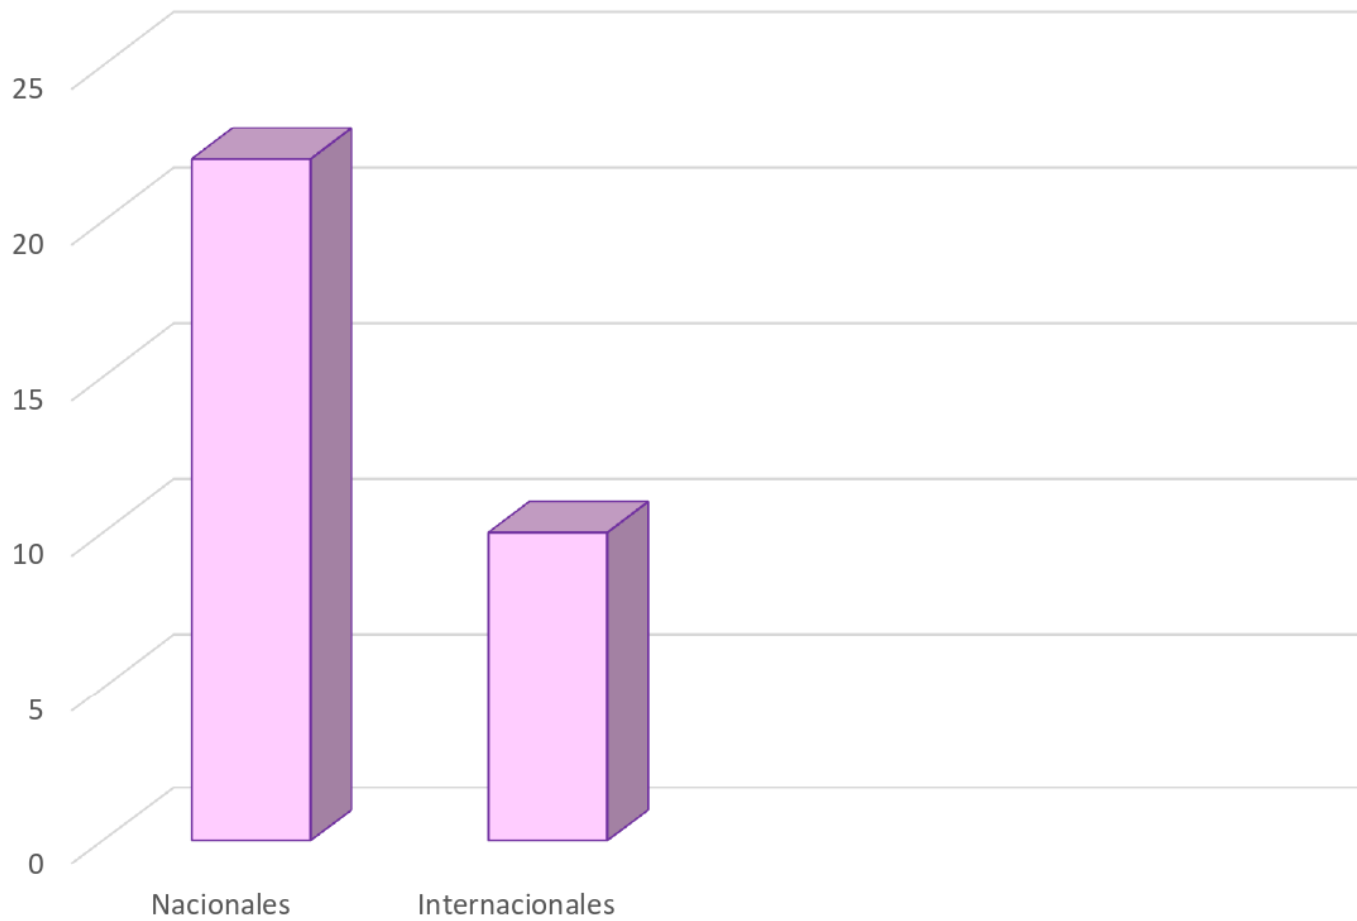

Oficina para Adopciones

Estadísticas Gerencia de Procedimientos de Adopción Enero a Diciembre 2023

ASESORÍAS LEGALES IMPARTIDAS POR EL PERSONAL GPA

Asesorías impartidas de Enero a Diciembre 2023	
Virtuales	32
Presenciales	196
Total	228

ASESORÍAS LEGALES IMPARTIDAS POR EL PERSONAL GPA

Asesorías presenciales, nacionales e internacionales	
Nacionales	137
Internacionales	43
No proporciona información	16
Total	196

ASESORÍAS LEGALES IMPARTIDAS POR EL PERSONAL GPA

Cantidad de asesorías virtuales	
Nacionales	22
Internacionales	10
Total	32

ASESORÍAS LEGALES IMPARTIDAS POR EL PERSONAL GPA

Cantidad de personas asesoradas por el Departamento de Atención al Usuario	
Personas en modalidad virtual	441
Personas en modalidad presencial	256
Total	697