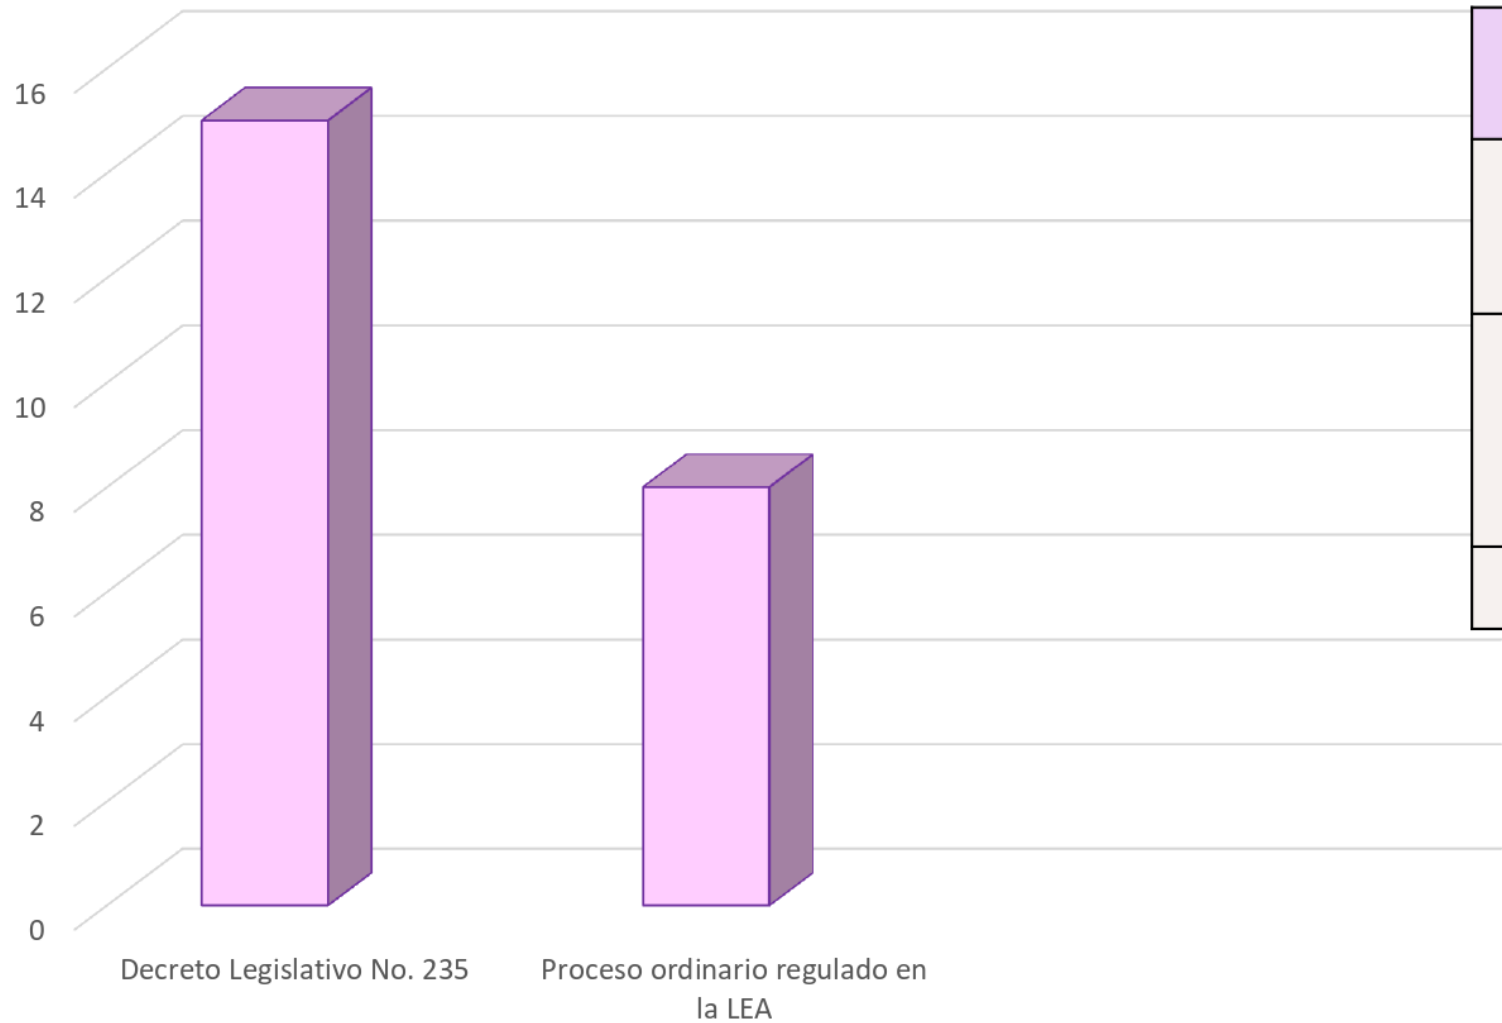

ADOPCIONES DECRETADAS EN JENA

DETALLE DE LOS DECRETOS DE ADOPCIÓN	
Decreto Legislativo No. 235	15 Adopciones
Proceso ordinario regulado en la LEA	8 Adopciones
Total	23