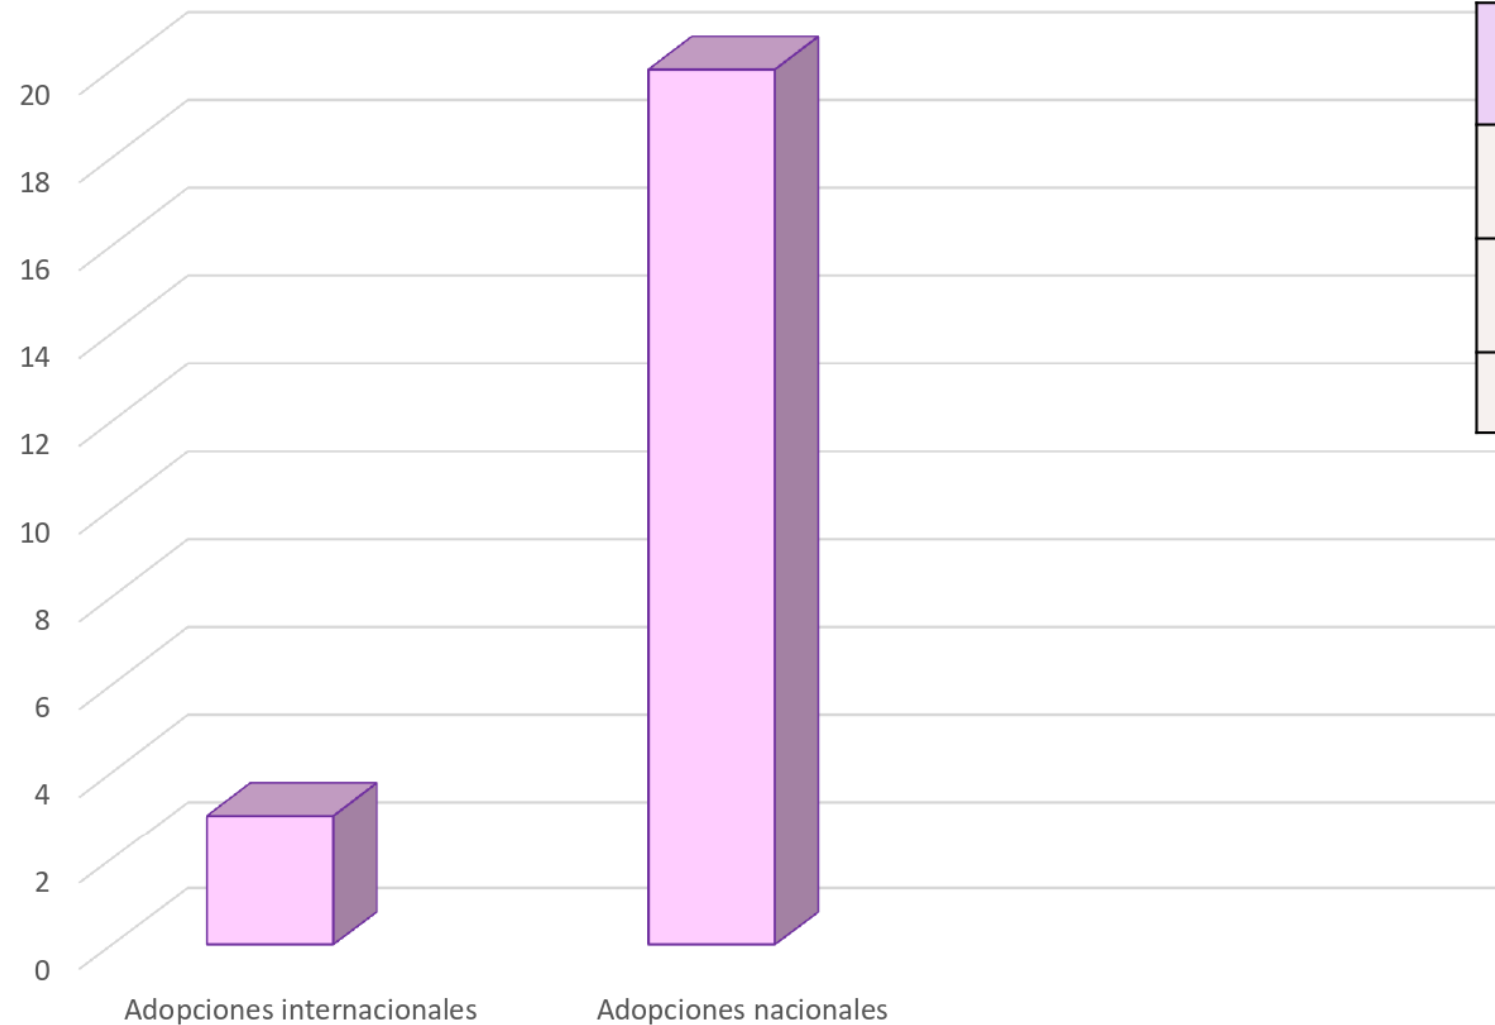

Solicitudes	2018	2019	2020	2021	2022	2023	TOTAL
Solicitudes Nacionales	48	89	45	65	69	94	410
Solicitudes Internacionales	0	0	0	2	6	5	13
Solicitudes de manera conjunta	33	64	34	46	59	77	313
Solicitudes de manera individual	15	25	11	19	10	22	102
Solicitudes de NNA Determinado	19	20	8	16	22	45	130
Solicitudes de NNA No Determinado	29	69	37	51	53	54	293
Total de Solicitudes presentadas por familias	48	89	45	67	75	99	423

ASESORÍAS PARA OTORGAR CONSENTIMIENTO DE ADOPCIÓN

CONSENTIMIENTOS DE ADOPCIÓN	Diligencias	Calificación	Total
Consentimientos otorgados	2	20	22
Desistimientos	5	0	5
En trámite	4	0	4
Total	11	20	31

ADOPCIONES DECRETADAS EN JENA

SOLICITUDES DE ADOPCIÓN PRESENTADAS A JENA Y ADOPCIONES DECRETADAS	
Solicitudes presentadas a JENA	23
Adopciones Decretadas	
Total	23

ADOPCIONES DECRETADAS EN JENA

DETALLE DE LOS DECRETOS DE ADOPCIÓN	
Decreto Legislativo No. 235	15 Adopciones
Proceso ordinario regulado en la LEA	8 Adopciones
Total	23

ADOPCIONES DECRETADAS EN JENA

DETALLE DEL TIPO DE ADOPCIÓN	
Adopciones Internacionales	3
Adopciones Nacionales	20
Total	23