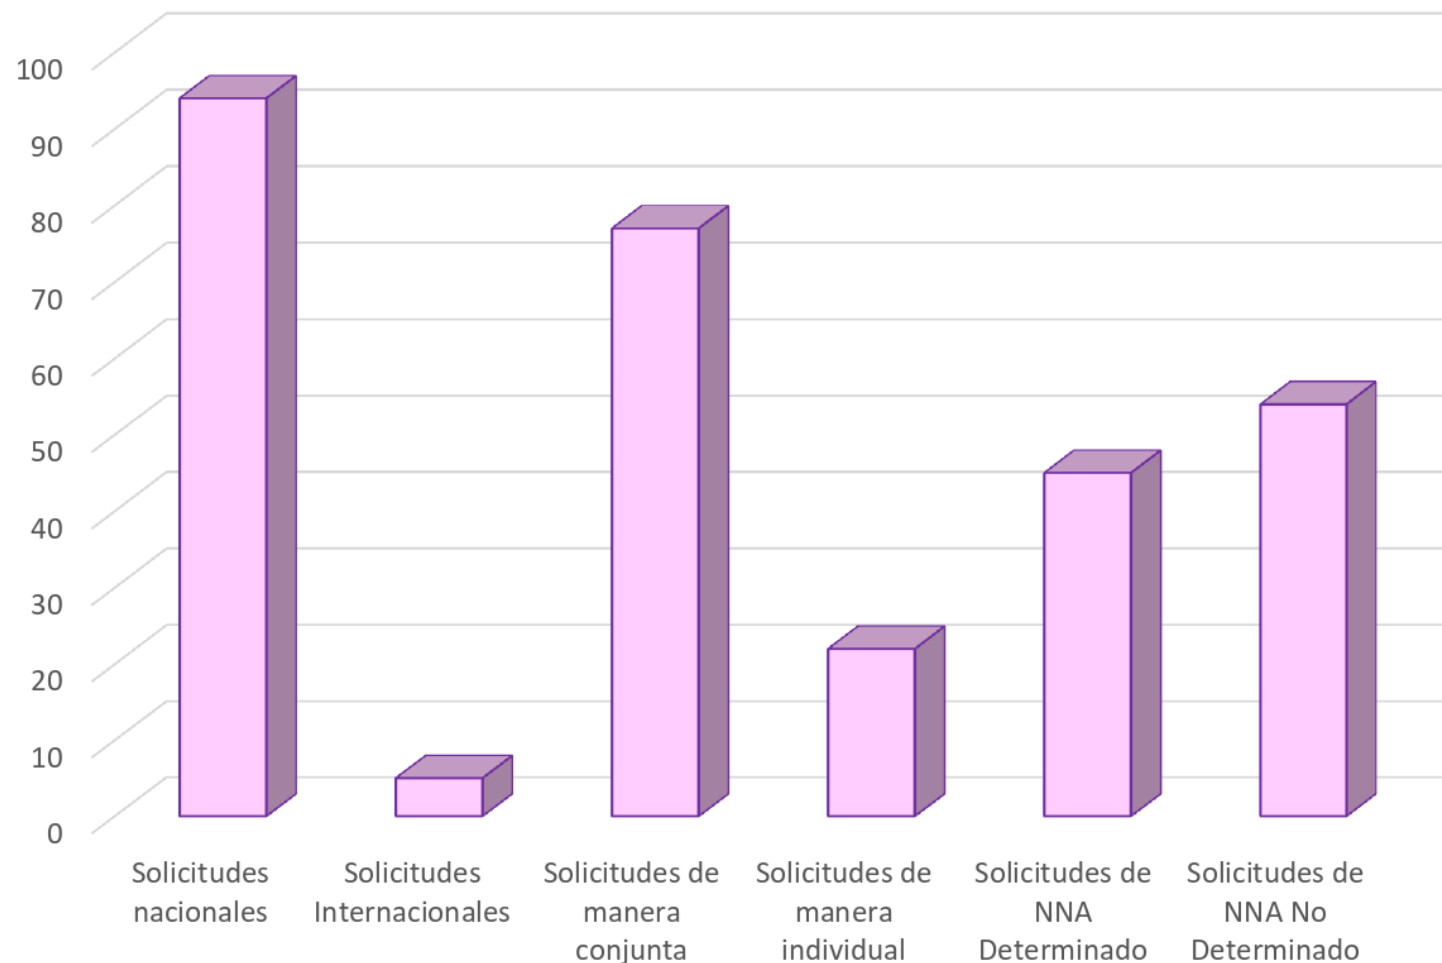

ASESORÍAS LEGALES IMPARTIDAS POR EL PERSONAL GPA

Asesorías presenciales, nacionales e internacionales	
Nacionales	137
Internacionales	43
No proporciona información	16
Total	196

ASESORÍAS LEGALES IMPARTIDAS POR EL PERSONAL GPA

Cantidad de asesorías virtuales	
Nacionales	22
Internacionales	10
Total	32

ASESORÍAS LEGALES IMPARTIDAS POR EL PERSONAL GPA

Cantidad de personas asesoradas por el Departamento de Atención al Usuario	
Personas en modalidad virtual	441
Personas en modalidad presencial	256
Total	697

SOLICITUDES DE ADOPCIÓN RECIBIDAS EN 2023

SOLICITUDES	2023
Solicitudes nacionales	94
Solicitudes Internacionales	5
Solicitudes de manera conjunta	77
Solicitudes de manera individual	22
Solicitudes de NNA Determinado	45
Solicitudes de NNA No Determinado	54
Total de Solicitudes presentadas por familias	99

ADOPCIONES DECRETADAS EN JENA

DETALLE DEL TIPO DE ADOPCIÓN	
Adopciones Internacionales	3
Adopciones Nacionales	20
Total	23