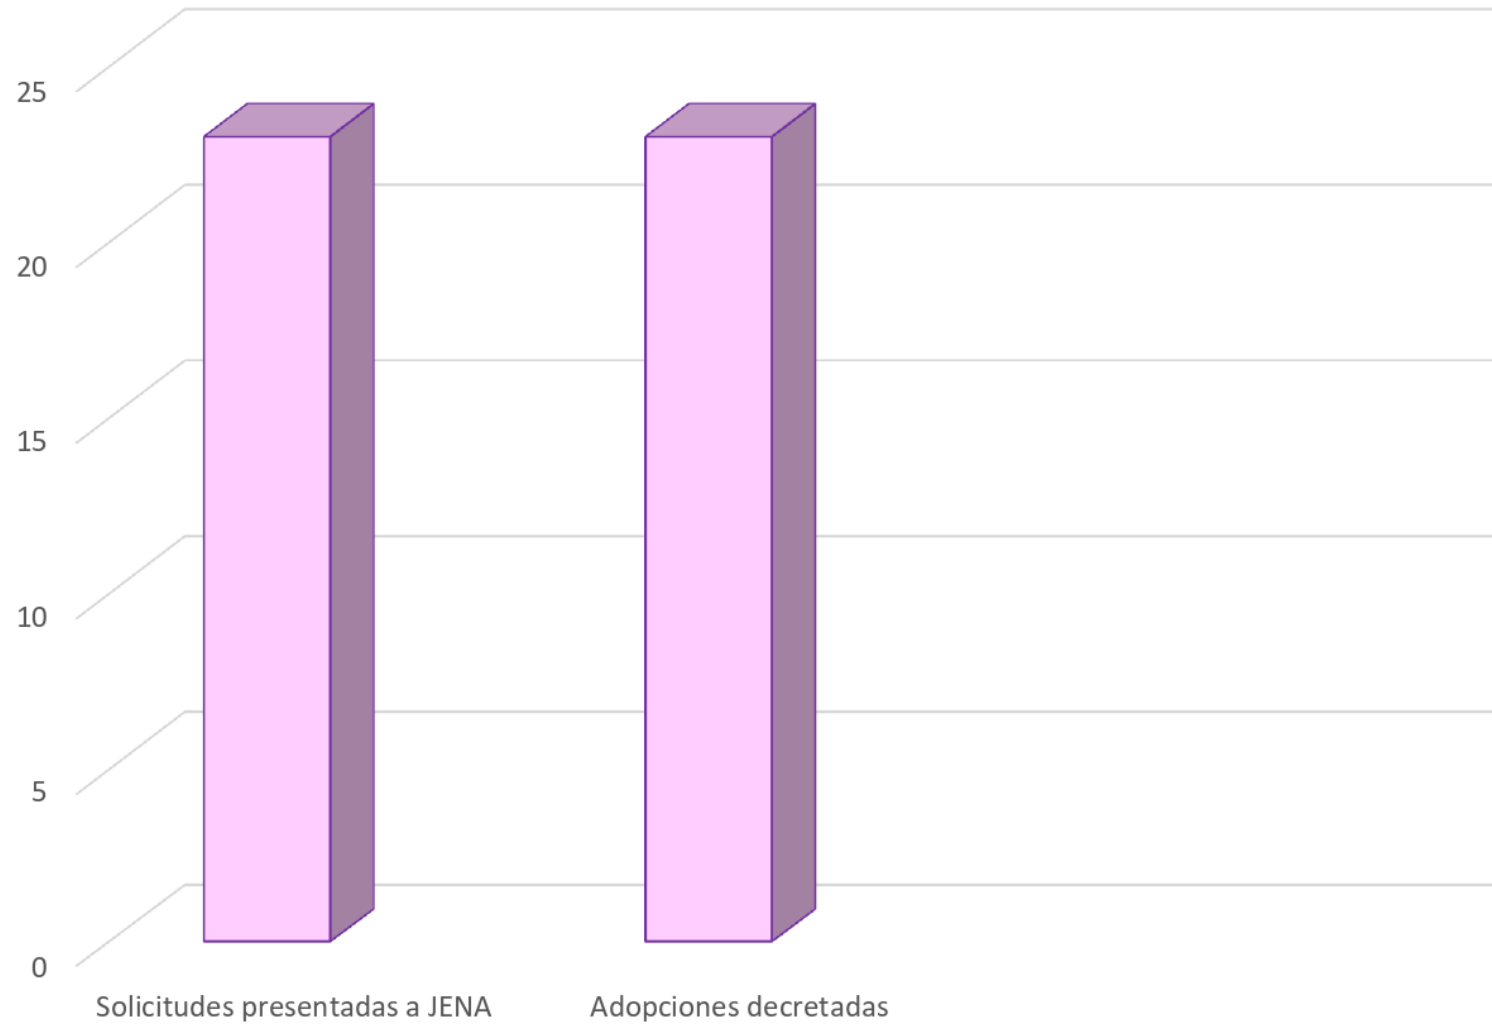

ADOPCIONES DECRETADAS EN JENA

SOLICITUDES DE ADOPCIÓN PRESENTADAS A JENA Y ADOPCIONES DECRETADAS	
Solicitudes presentadas a JENA	23
Adopciones Decretadas	
Total	23