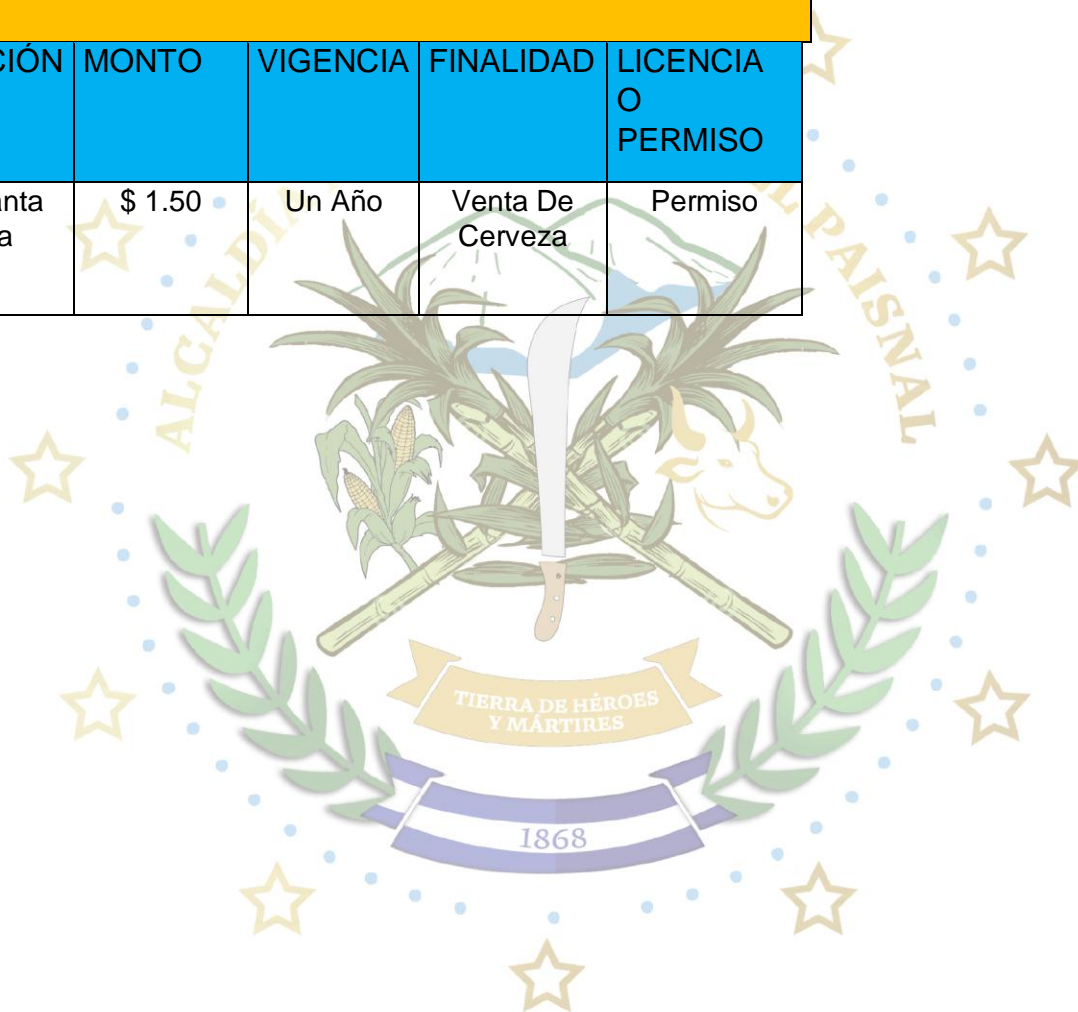

ALCALDÍA DE EL PAISNAL

Barrio El Centro
Ciudad de El Paisnal
Tel: 2347-1700

Expendios de Aguardientes y ventas de cervezas en el Municipio con su respectivo permiso o licencia.
MES DE AGOSTO 2023

DIRECCIÓN	MONTO	VIGENCIA	FINALIDAD	LICENCIA O PERMISO
Loti. Santa Emilia	\$ 1.50	Un Año	Venta De Cerveza	Permiso