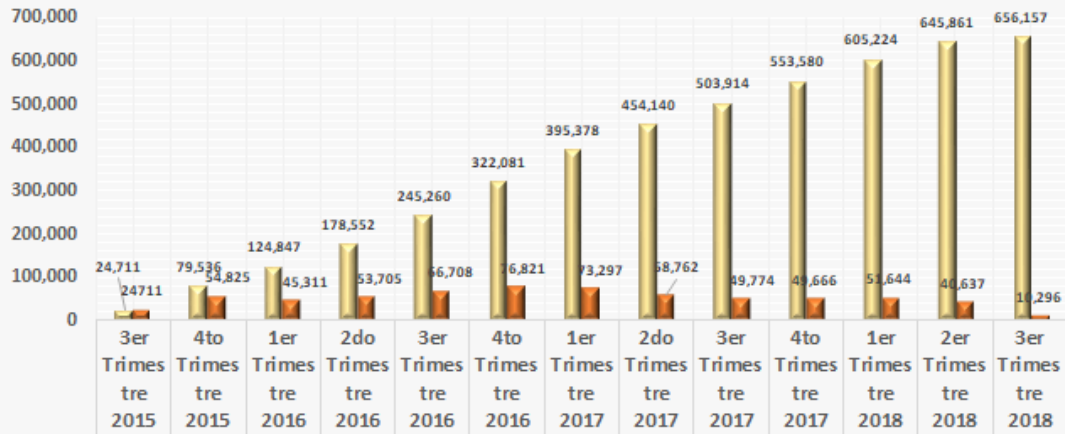

## PORTACIONES EXITOSAMENTE COMPLETADAS - DETALLE ACUMULADO POR TRIMESTRE

ACTUALIZADO AL 23/07/2018

■ ACUMULADO	24,711	79,536	124,847	178,552	245,260	322,081	395,378	454,140	503,914	553,580	605,224	645,861	656,157
■ CRECIMIENTO	24,711	54,825	45,311	53,705	66,708	76,821	73,297	58,762	49,774	49,666	51,644	40,637	10,296

## Datos estadísticos de portabilidad numérica - Evolución anual