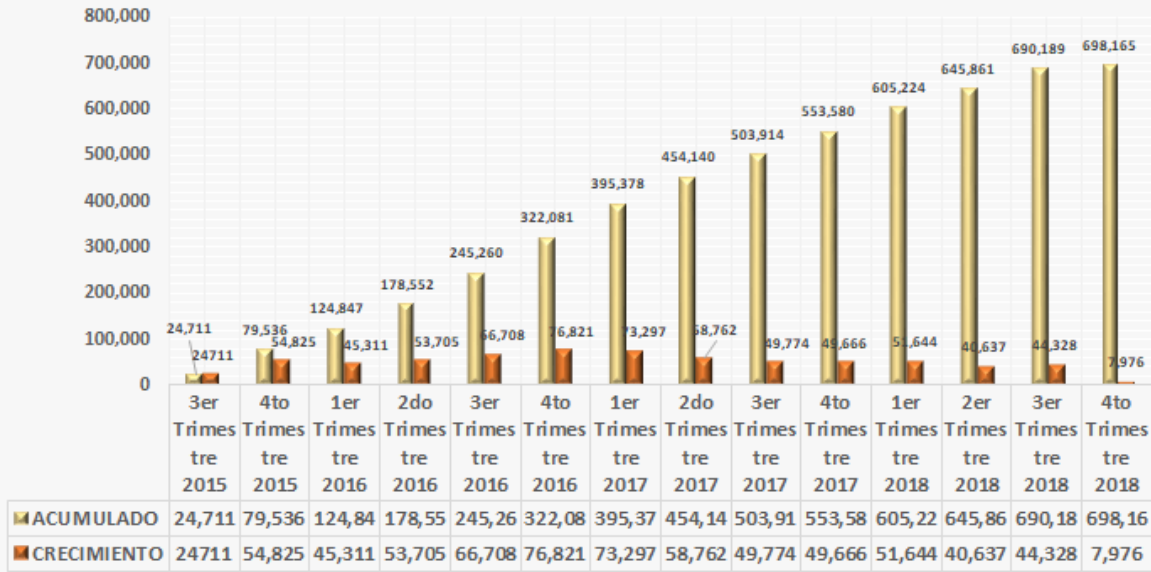

PORTACIONES EXITOSAMENTE COMPLETADAS - DETALLE ACUMULADO POR TRIMESTRE

ACTUALIZADO AL 19/10/2018

Datos estadísticos de portabilidad numérica - Evolución anual