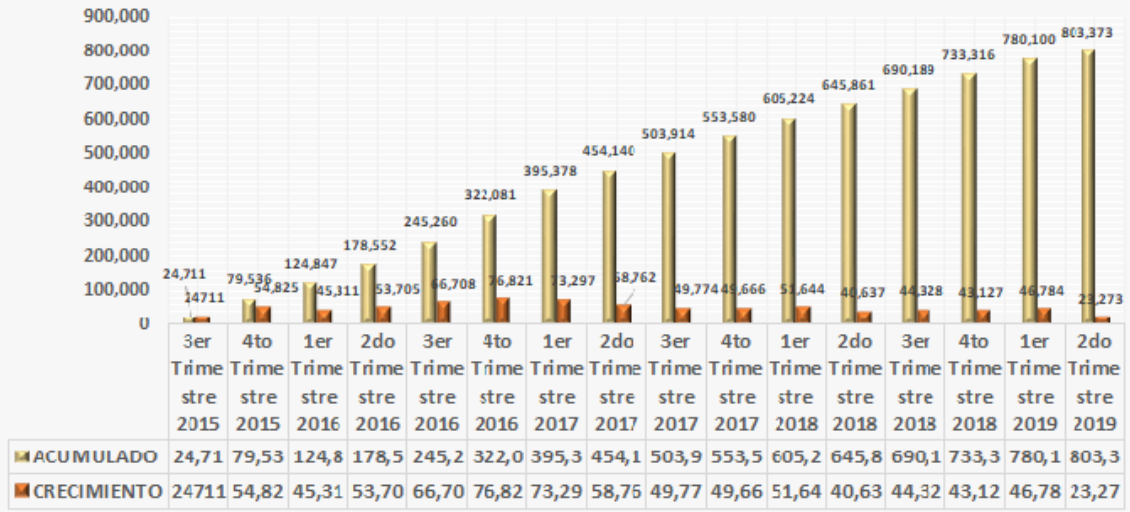

PORTACIONES EXITOSAMENTE COMPLETADAS - DETALLE ACUMULADO POR TRIMESTRE

ACTUALIZADO AL 27/05/2019

Datos estadísticos de portabilidad numérica - Evolución anual