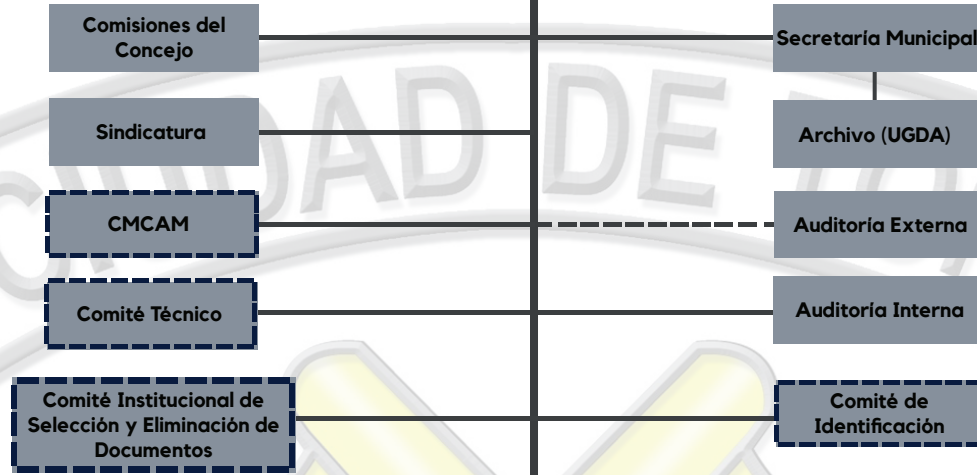

ESTRUCTURA ORGANIGRAMA MUNICIPAL DE TONACATEPEQUE

CONCEJO MUNICIPAL

ALCALDE MUNICIPAL

GERENCIA ADMINISTRATIVA

GERENCIA FINANCIERA

GERENCIA OPERATIVA

GERENCIA ALTAVISTA