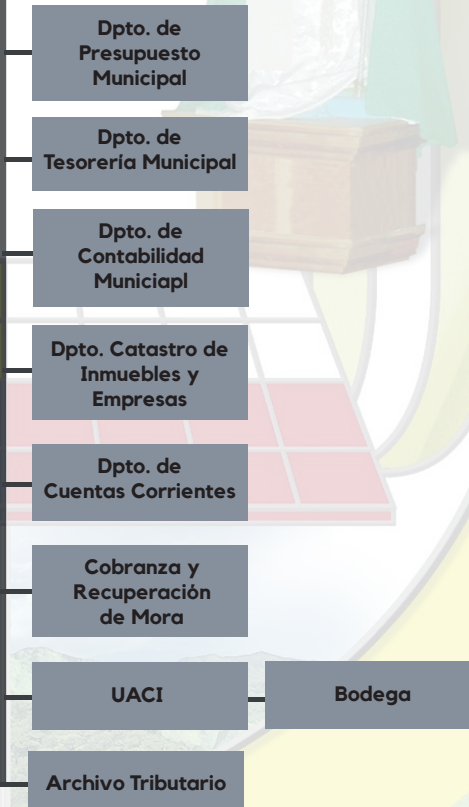

ESTRUCTURA ORGANIGRAMA MUNICIPAL DE TONACATEPEQUE

CONCEJO MUNICIPAL

ALCALDE MUNICIPAL

GERENCIA ADMINISTRATIVA

GERENCIA FINANCIERA

GERENCIA OPERATIVA

GERENCIA ALTAVISTA