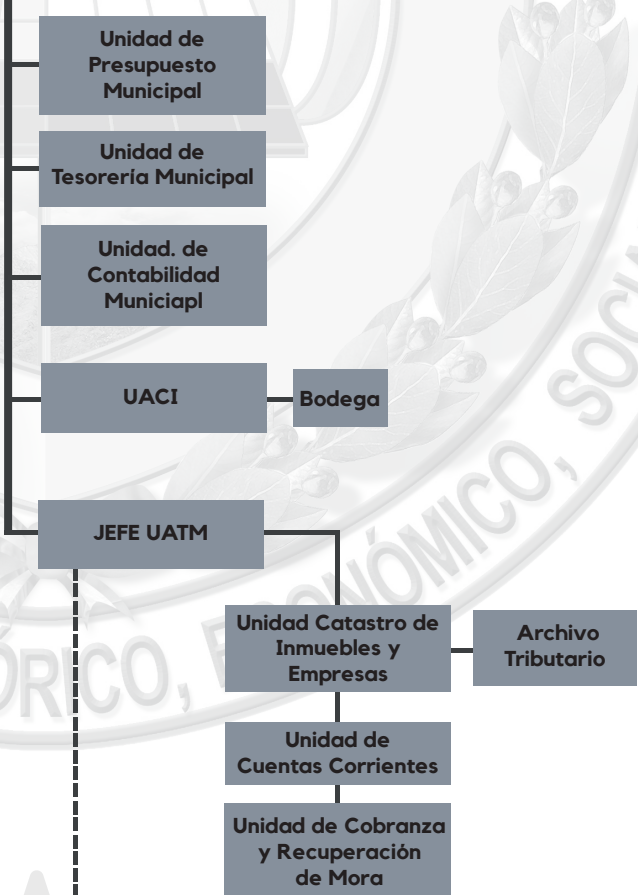

ORGANIGRAMA DE LA ALCALDÍA MUNICIPAL DE TONACATEPEQUE, AÑO 2022

CONCEJO MUNICIPAL

ALCALDE MUNICIPAL

GERENCIA ADMINISTRATIVA

GERENCIA FINANCIERA

GERENCIA OPERATIVA

JEFATURA ALTAVISTA