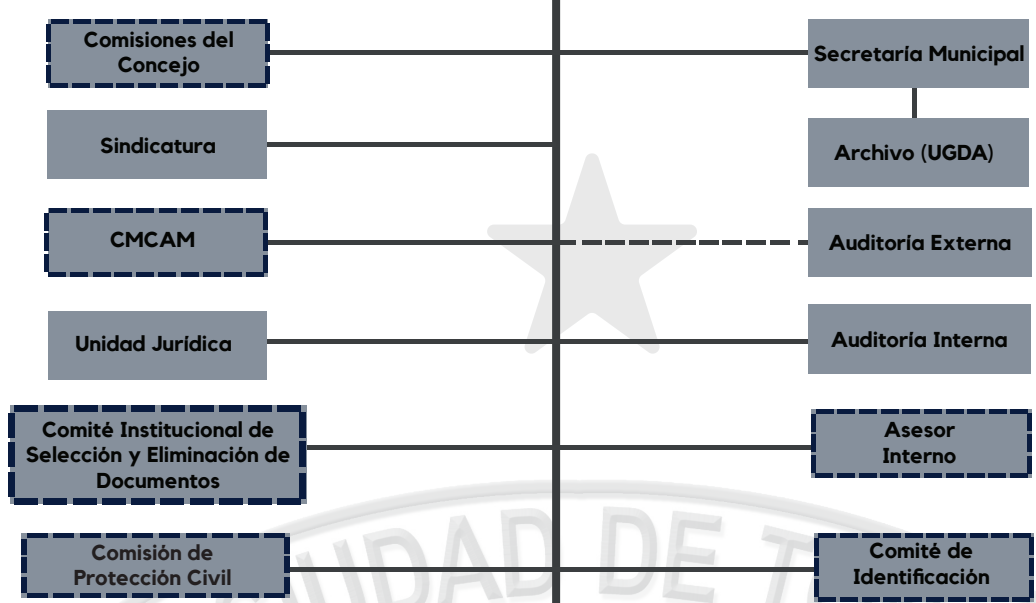

ORGANIGRAMA DE LA ALCALDÍA MUNICIPAL DE TONACATEPEQUE, AÑO 2022

CONCEJO MUNICIPAL

ALCALDE MUNICIPAL

GERENCIA ADMINISTRATIVA

GERENCIA FINANCIERA

GERENCIA OPERATIVA

JEFATURA ALTAVISTA