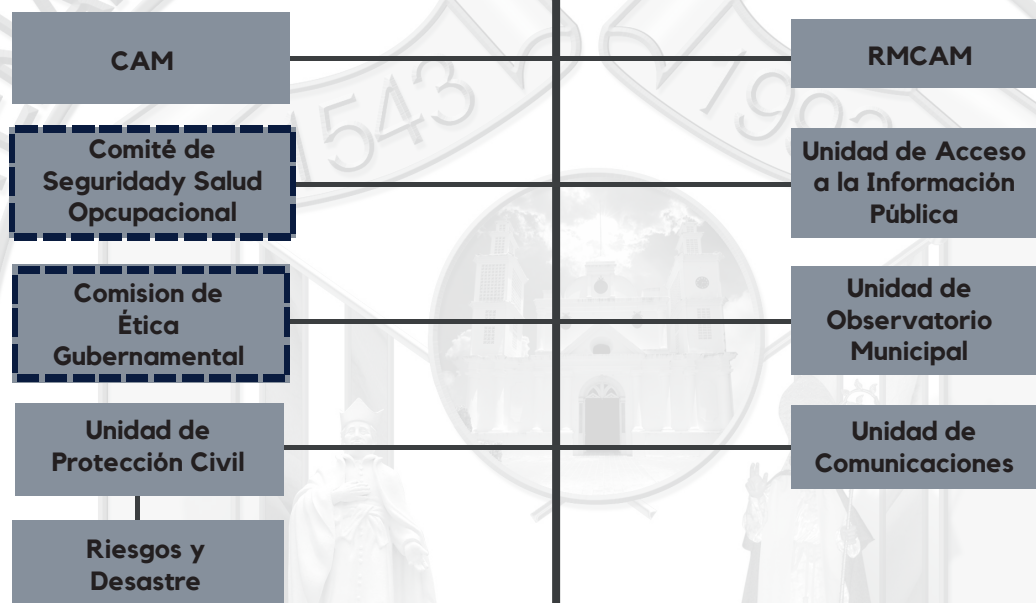

ORGANIGRAMA DE LA ALCALDÍA MUNICIPAL DE TONACATEPEQUE, AÑO 2022

CONCEJO MUNICIPAL

ALCALDE MUNICIPAL

GERENCIA ADMINISTRATIVA

GERENCIA FINANCIERA

GERENCIA OPERATIVA

JEFATURA ALTAVISTA