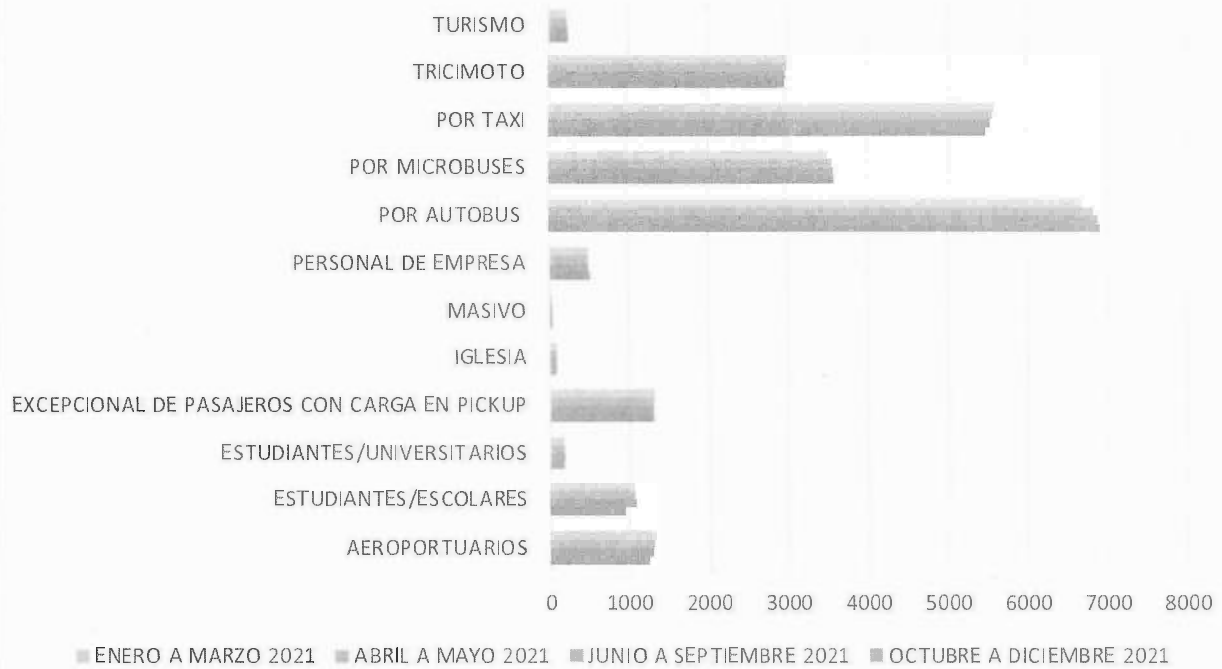

LÍNEA ASIGNADA AL TRANSPORTE PÚBLICO POR TRIMESTRE 2021

RESUMEN:

LÍNEAS	1 TRIMESTRE ENERO- MARZO	2 TRIMESTRE ABRIL-JUNIO	3 TRIMESTRE JULIO- SEPTIEMBRE	4 TRIMESTRE OCTUBRE- DICIEMBRE	Δ% DE TRIMESTRE 3 Y 4
LÍNEA DE TRANSPORTE PÚBLICO DE PASAJEROS	23,506	23,648	23,685	23,480	-1.43%