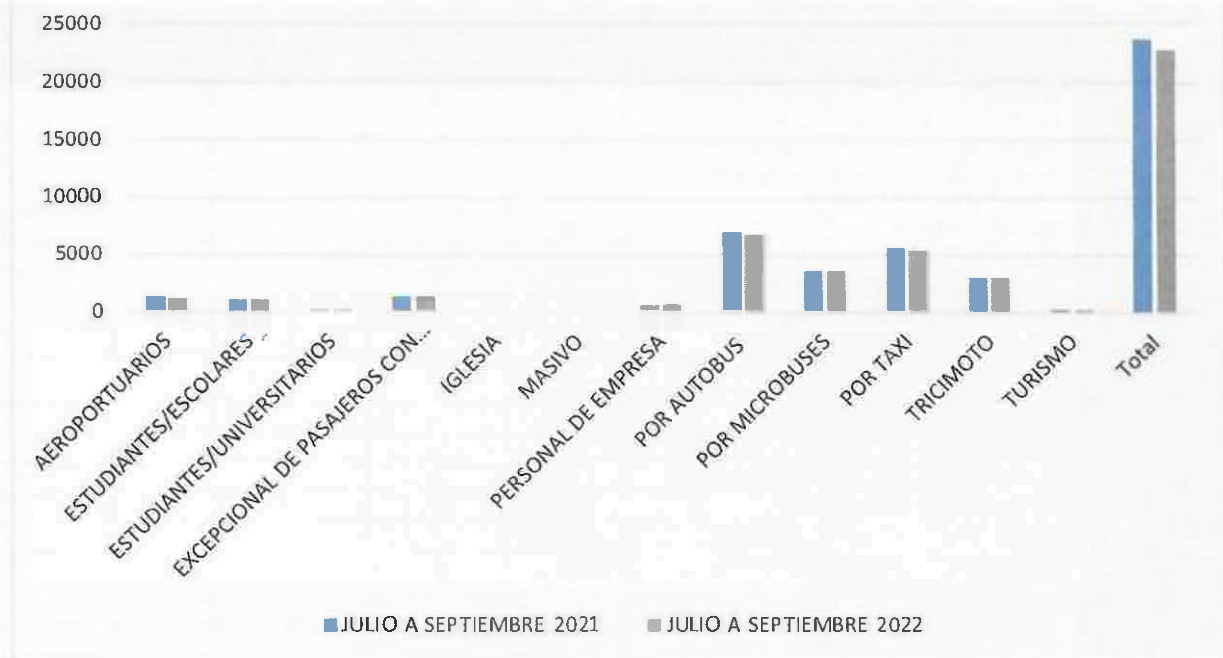

3. Consolidado de líneas asignadas del transporte público de pasajeros en sus diferentes modalidades, con base de datos actualizados al día 30 de septiembre de 2022:

TIPO TRANSPORTE	CANTIDAD JULIO A SEPTIEMBRE 2022
AEROPORTUARIOS	1115
ESTUDIANTES/ESCOLARES	948
ESTUDIANTES/UNIVERSITARIOS	180
EXCEPCIONAL DE PASAJEROS CON CARGA EN PICKUP	1301
IGLESIA	78
MASIVO	37
PERSONAL DE EMPRESA	602
POR AUTOBUS	6751
POR MICROBUSES	3355
POR TAXI	5323
TRICIMOTO	2928
TURISMO	248
Total	22,829

11.

Líneas asignadas al Transporte Público Tercer Trimestre 2021/2022

RESUMEN:

LÍNEAS	1 TRIMESTRE ENERO- MARZO 2022	2 TRIMESTRE ABRIL-JUNIO 2022	3 TRIMESTRE JULIO- SEPTIEMBRE 2022	4 TRIMESTRE OCTUBRE- DICIEMBRE 2022	Δ% DE TRIMESTRE 1(2021) Y 1(2022)
LÍNEA DE TRANSPORTE PÚBLICO DE PASAJEROS	23,372	22,968	22,829		-1%