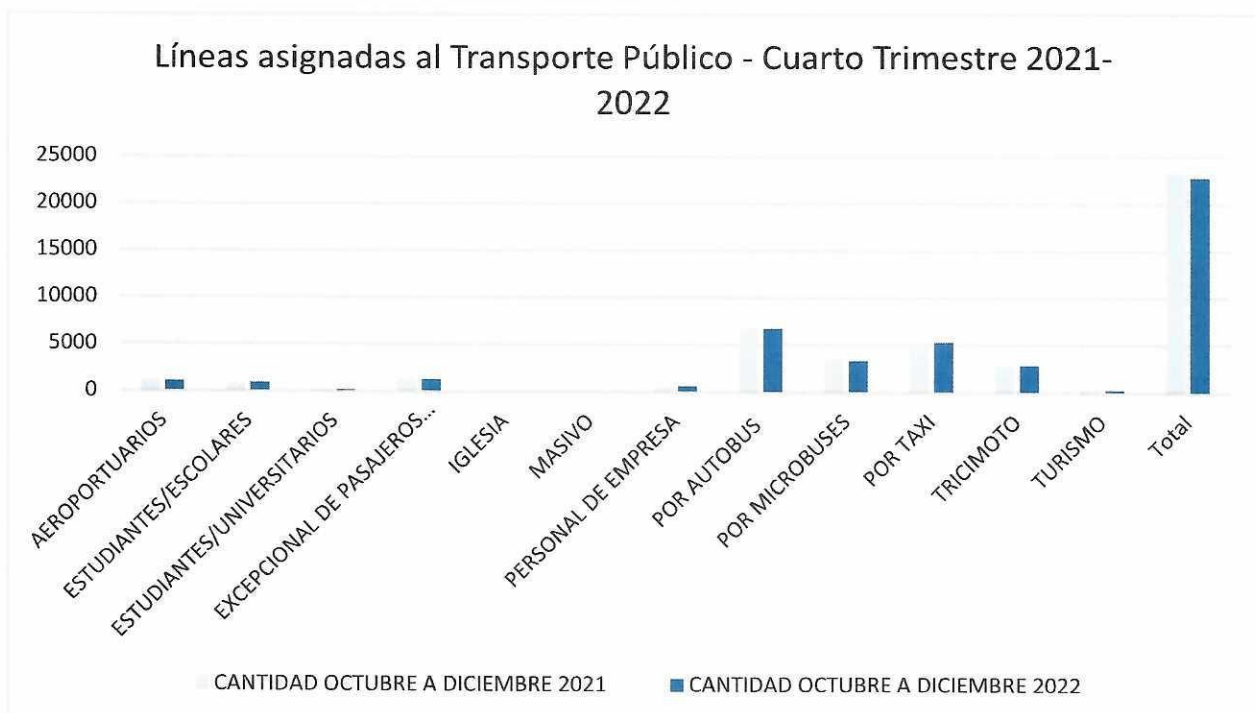

3. Consolidado de líneas asignadas del transporte público de pasajeros en sus diferentes modalidades, con base de datos actualizados al día 23 de diciembre de 2022:

TIPO TRANSPORTE	CANTIDAD OCTUBRE A DICIEMBRE 2022
AEROPORTUARIOS	1096
ESTUDIANTES/ESCOLARES	951
ESTUDIANTES/UNIVERSITARIOS	185
EXCEPCIONAL DE PASAJEROS CON CARGA EN PICKUP	1308
IGLESIA	74
PERSONAL DE EMPRESA	606
POR AUTOBUS	6760
POR MICROBUSES	3359
POR TAXI	5299
TRICIMOTO	2922
TURISMO	257
Total	22,817

RESUMEN:

LÍNEAS	1 TRIMESTRE ENERO- MARZO 2022	2 TRIMESTRE ABRIL-JUNIO 2022	3 TRIMESTRE JULIO- SEPTIEMBRE 2022	4 TRIMESTRE OCTUBRE- DICIEMBRE 2022	Δ% DE TRIMESTRE 4(2022) Y 4(2021)
LÍNEA DE TRANSPORTE PÚBLICO DE PASAJEROS	23,372	22,968	22,829	22,817	-3%