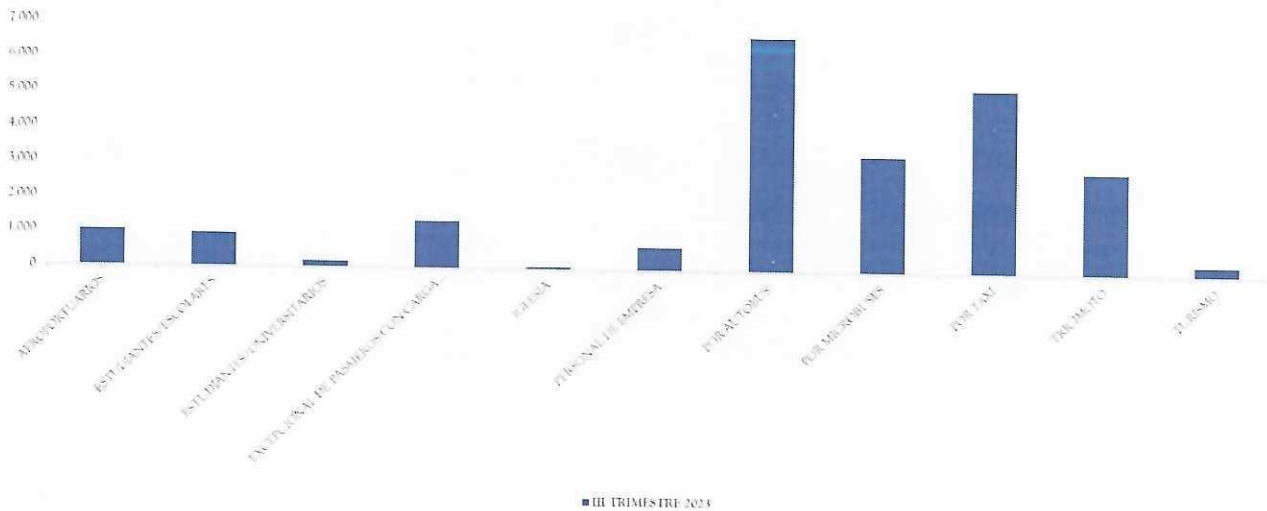

2. Consolidado de líneas asignadas del transporte público de pasajeros en sus diferentes modalidades, con base de datos actualizados a septiembre 2023:

TIPO TRANSPORTE	III TRIMESTRE 2023
Aeroportuarios	1,021
Estudiantes/Escolares	941
Estudiantes/Universitarios	186
Excepcional De Pasajeros Con Carga (Pickup)	1,332
Iglesia	70
Personal De Empresa	645
Por Autobús	6,674
Por Microbuses	3,325
Por Taxi	5,226
Tricimoto	2,904
Turismo	282
Total	22,606

Líneas Asignadas al Transporte Público – III Trimestre 2023:

Comparativo de Asignación de Líneas al Transporte Público Trimestre III 2022 – 2023:

LÍNEAS	III TRIMESTRE 2022	III TRIMESTRE 2023	Δ% DE TRIMESTRE I-2022 Y I-2023
Línea de Transporte Público de Pasajeros	22,829	22,606	-0.98%