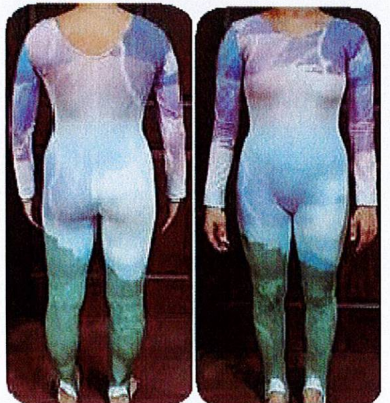

\$183.00 \$183.00

7 unidad Enterizo en tela licra sublimado a full color, con diseño lluvia sobre manglares, colores celestes, café, y líneas celestes en la espalda.

\$183.00 \$183.00

8 unidad Enterizo en tela licra, sublimado a full color, con diseños de rayo, confeccionado a la medida y lluvia, colores morado, blanco y azul, confeccionado a la medida.

\$183.00 \$183.00

9 unidad Enterizo en tela licra sublimado a full color, con diseños de océano, olas y rallos, movimientos del agua, colores amarillos y azules

\$183.00 \$183.00

10 unidad Enterizo en tela licra sublimado a full color, con diseños de manglares y destellos de sol, colores verdes acua, amarillo, tallados a la medida

\$183.00 \$183.00

11 unidad Enterizo en tela licra sublimado a full color con diseño de lluvia y cultivos de maíz, regando el cultivo, colores morado, blanco, verde. Tallados a la medida

\$183.00 \$183.00