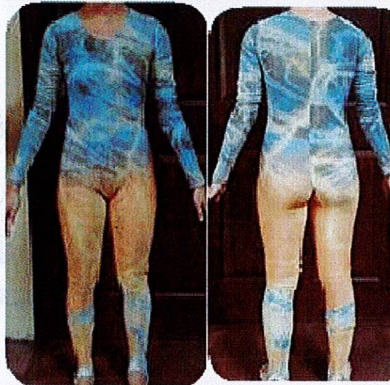

\$183.00 \$183.00

5 unidad Enterizo en tela licra sublimado a full color con diseño exclusivo de nubes, colores rosado, blanco y celeste, confeccionado a la medida.

\$183.00 \$183.00

6 unidad Enterizo en tela licra sublimado a full color, con diseño de nubes negras, color negro, fucsia.

\$183.00 \$183.00

7 unidad Enterizo en tela licra sublimado a full color, con diseño lluvia sobre manglares, colores celestes, café, y líneas celestes en la espalda.

\$183.00 \$183.00

8 unidad Enterizo en tela licra, sublimado a full color, con diseños de rayo, confeccionado a la medida y lluvia, colores morado, blanco y azul, confeccionado a la medida.

\$183.00 \$183.00

9 unidad Enterizo en tela licra sublimado a full color, con diseños de océano, olas y rallos, movimientos del agua, colores amarillos y azules

\$183.00 \$183.00

10 unidad Enterizo en tela licra sublimado a full color, con diseños de manglares y destellos de sol, colores verdes acua, amarillo, tallados a la medida

\$183.00 \$183.00

11 unidad Enterizo en tela licra sublimado a full color con diseño de lluvia y cultivos de maíz, regando el cultivo, colores morado, blanco, verde. Tallados a la medida

\$183.00 \$183.00