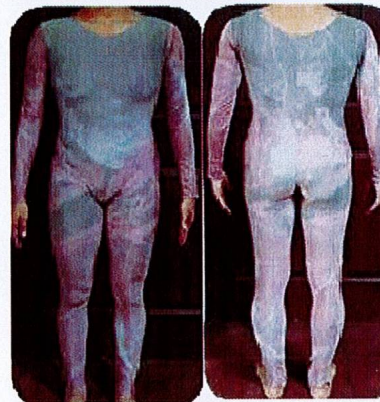

**2º ESPECIFICACIONES TÉCNICAS:**

ítem	Cant.	descripción técnica	Diseños de vestuario	P. unitario (CON IVA)	VALO R TOTA L
1	unidad	Enterizo en tela licra sublimado a full color con diseño del rostro del Dios Tlaloc en el área del torso, adelante y atrás, confeccionado a la medida, color café, blanco y celeste.		\$183.00	\$183.00
2	unidad	Enterizo en tela licra sublimado a full color, con diseños exclusivos a manglares y reflejos de las aguas, color celeste y amarillo.		\$183.00	\$183.00
3	unidad	Enterizo en tela licra sublimado a full color, con diseños de agua sobre vertientes y vegetación con atardecer, color café y acua.		\$183.00	\$183.00

[REDACTED]

4 unidad Enterizo en tela licra sublimado a full color con diseño exclusivo a la selva y dos figuras de mono al frente, confeccionado a la medida, color amarillo, celeste con figuras de agua.

\$183.00 \$183.00

5 unidad Enterizo en tela licra sublimado a full color con diseño exclusivo de nubes, colores rosado, blanco y celeste, confeccionado a la medida.

\$183.00 \$183.00

6 unidad Enterizo en tela licra sublimado a full color, con diseño de nubes negras, color negro, fucsia.

\$183.00 \$183.00

7 unidad Enterizo en tela licra sublimado a full color, con diseño lluvia sobre manglares, colores celestes, café, y líneas celestes en la espalda.

\$183.00 \$183.00

8 unidad Enterizo en tela licra, sublimado a full color, con diseños de rayo, confeccionado a la medida y lluvia, colores morado, blanco y azul, confeccionado a la medida.