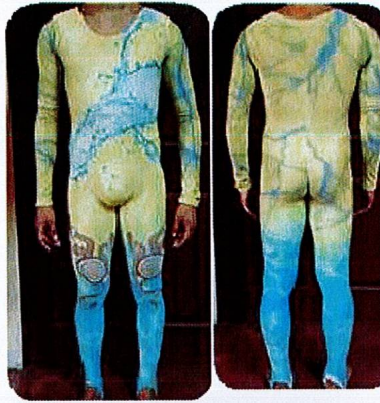

**2º ESPECIFICACIONES TÉCNICAS:**

ítem	Cant.	descripción técnica	Diseños de vestuario	P. unitario (CON IVA)	VALO R TOTA L
1	unidad	Enterizo en tela licra sublimado a full color con diseño del rostro del Dios Tlaloc en el área del torso, adelante y atrás, confeccionado a la medida, color café, blanco y celeste.		\$183.00	\$183.00
2	unidad	Enterizo en tela licra sublimado a full color, con diseños exclusivos a manglares y reflejos de las aguas, color celeste y amarillo.		\$183.00	\$183.00
3	unidad	Enterizo en tela licra sublimado a full color, con diseños de agua sobre vertientes y vegetación con atardecer, color café y acua.		\$183.00	\$183.00

[REDACTED]

4 unidad Enterizo en tela licra sublimado a full color con diseño exclusivo a la selva y dos figuras de mono al frente, confeccionado a la medida, color amarillo, celeste con figuras de agua.